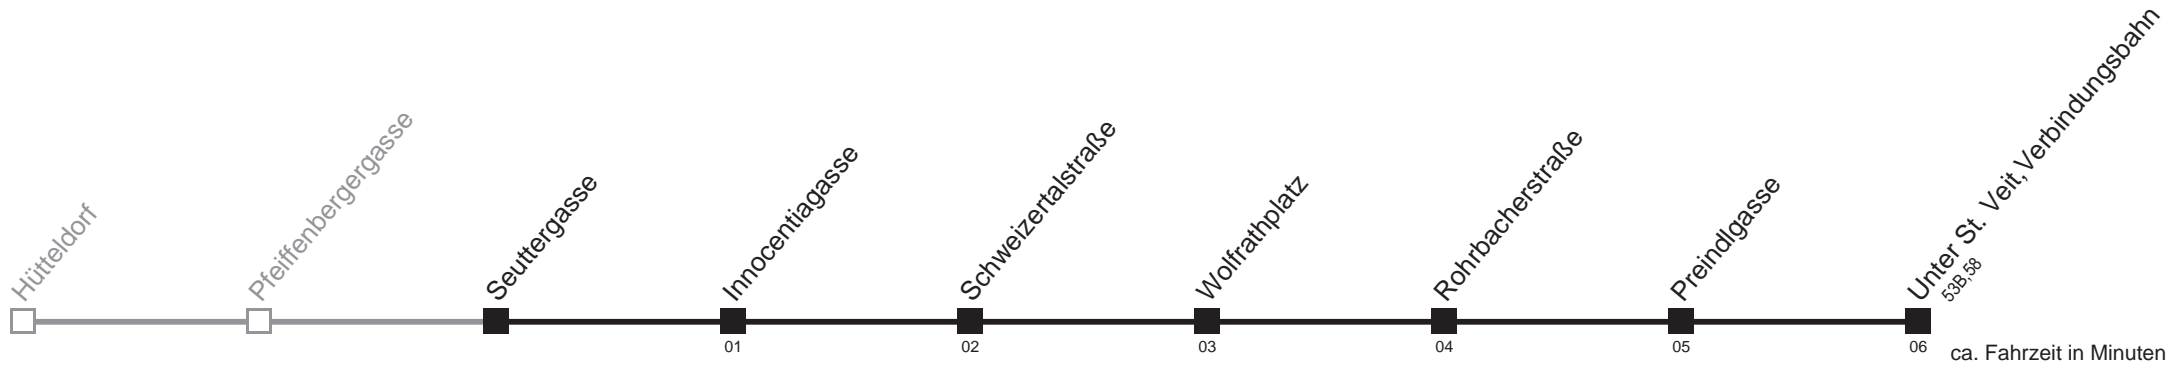

Holen Sie sich die aktuellen Abfahrtszeiten auf Ihr Handy!

m.qando.at/qr/00036

53A Seuttergasse → Unter St. Veit, Verbindungsbahn

ca. Fahrzeit in Minuten

Montag bis Freitag

5	32 57
6	17 37 52
7	02 12 19 25 31 38 46 54
8	02 12 27 42 57
9	17 37 57
10	17 37 57
11	17 37 57
12	17 37 52
13	07 22 37 52
14	07 22 37 52
15	07 22 37 52
16	07 22 37 52
17	07 22 37 52
18	07 22 37 57
19	17 37 57
20	17 37
21	07 37
22	07 37
23	07 37
0	15 56