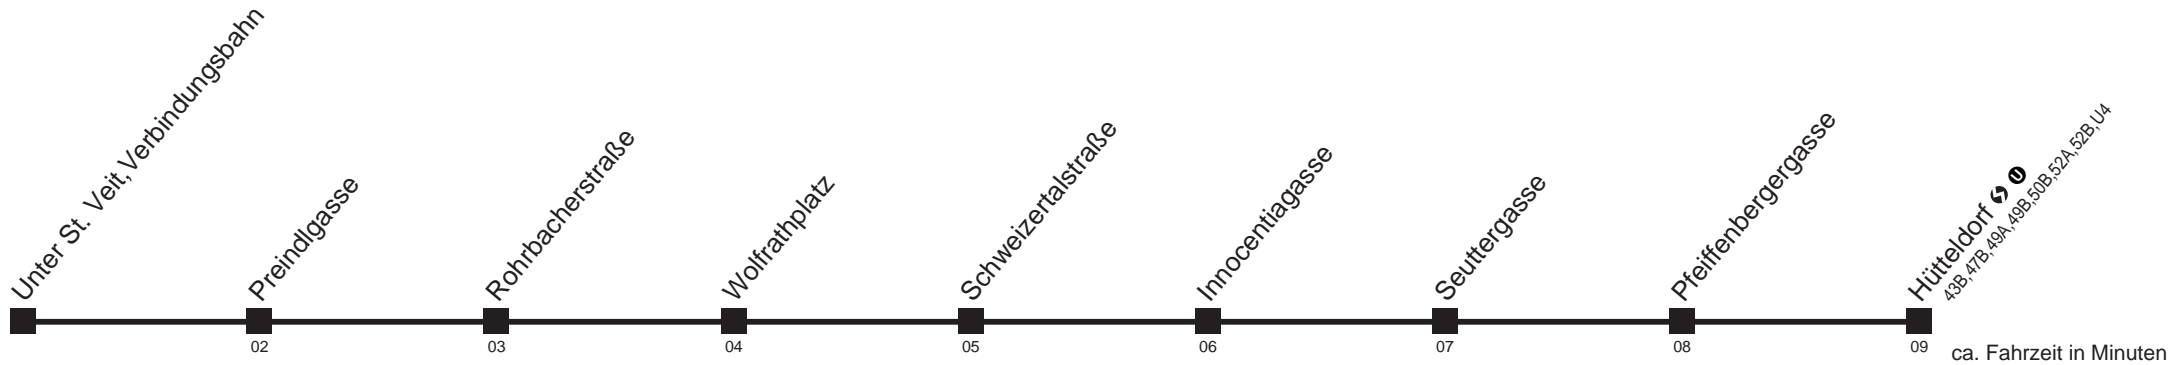

53A Unter St. Veit, Verbindungsbahn → Hütteldorf

Montag bis Freitag

5	13 39 59
6	19 34 49
7	03 12 19 26 32 38 45 53
8	03 13 24 39 59
9	19 39 59
10	19 39 59
11	19 39 59
12	19 34 49
13	04 19 34 49
14	04 19 34 49
15	04 19 34 49
16	04 19 34 49
17	04 19 34 49
18	04 19 39 59
19	19 39 59
20	19 49
21	19 49
22	19 49
23	19 54
0	39