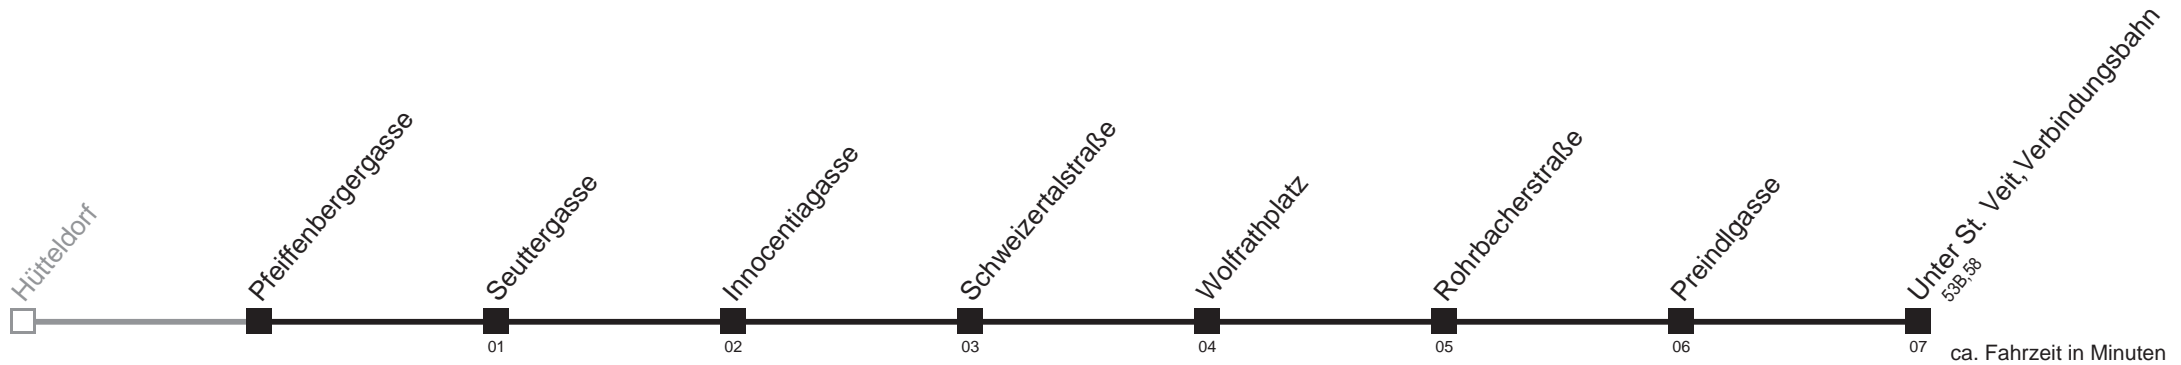

Holen Sie sich die aktuellen Abfahrtszeiten auf Ihr Handy!

m.qando.at/qr/00560

53A Pfeiffenbergergasse → Unter St. Veit, Verbindungsbahn

ca. Fahrzeit in Minuten

Montag bis Freitag

5	31 56
6	16 36 51
7	01 11 18 24 30 37 45 53
8	01 11 26 41 56
9	16 36 56
10	16 36 56
11	16 36 56
12	16 36 51
13	06 21 36 51
14	06 21 36 51
15	06 21 36 51
16	06 21 36 51
17	06 21 36 51
18	06 21 36 56
19	16 36 56
20	16 36
21	06 36
22	06 36
23	06 36
0	14 55