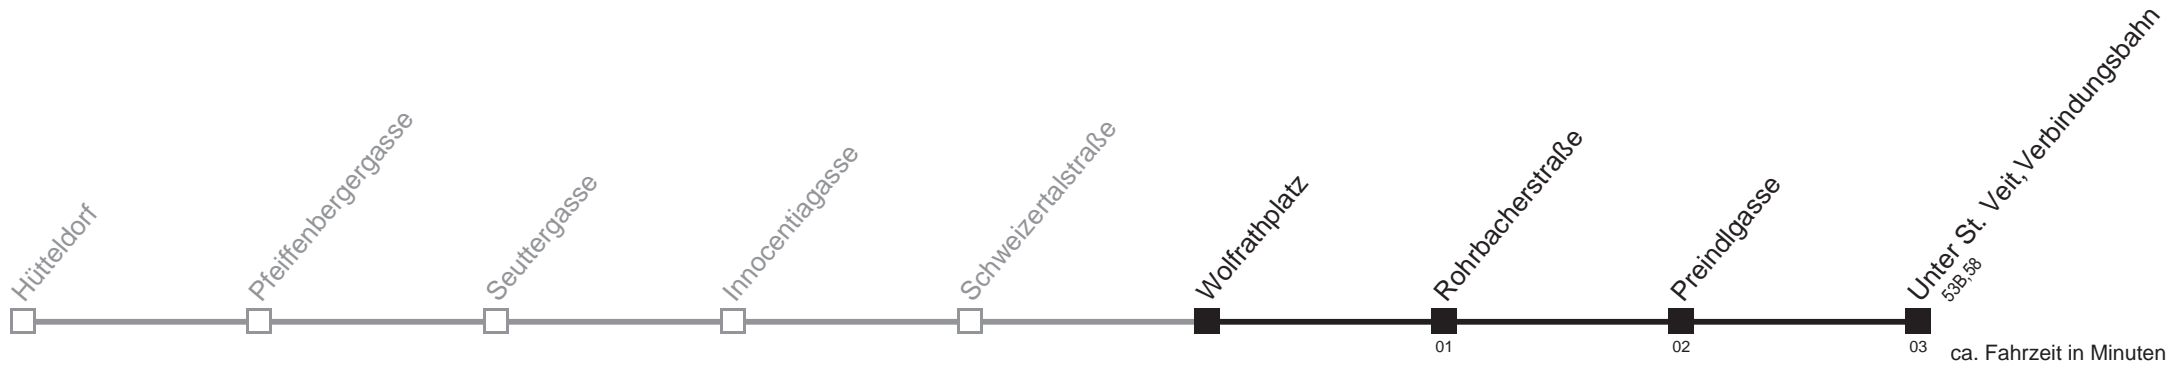

Holen Sie sich die aktuellen Abfahrtszeiten auf Ihr Handy!

m.qando.at/qr/01201

53A Wolfrathplatz → Unter St. Veit, Verbindungsbahn

Montag bis Freitag

5	35
6	00 21 41 56
7	06 16 23 29 35 42 50 58
8	06 16 31 46
9	01 20 40
10	00 20 40
11	00 20 40
12	00 20 40 55
13	10 25 40 55
14	10 25 40 55
15	11 26 41 56
16	11 26 41 56
17	11 26 41 56
18	11 26 41
19	01 20 40
20	00 20 40
21	10 40
22	10 40
23	10 40
0	18 59