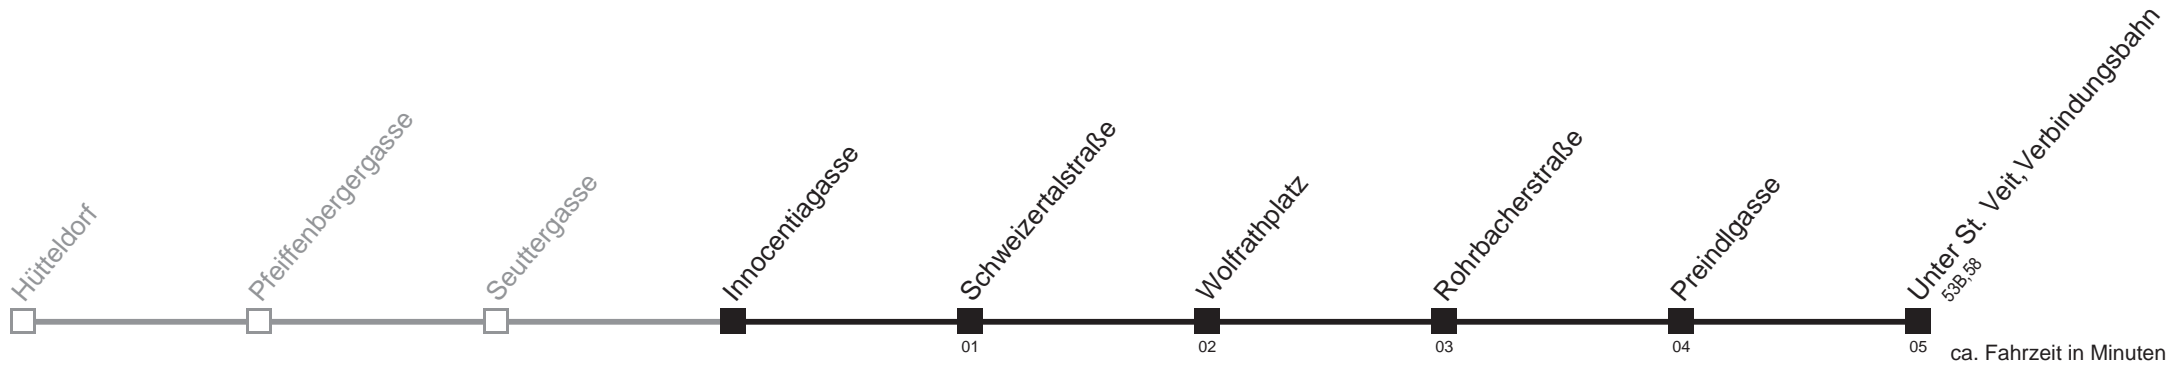

Holen Sie sich die aktuellen Abfahrtszeiten auf Ihr Handy!

m.qando.at/qr/01227

53A Innocentiagasse → Unter St. Veit, Verbindungsbahn

Montag bis Freitag

5	33 58
6	18 38 53
7	03 13 20 26 32 39 47 55
8	03 13 28 43 58
9	18 38 58
10	18 38 58
11	18 38 58
12	18 38 53
13	08 23 38 53
14	08 23 38 53
15	08 23 38 53
16	08 23 38 53
17	08 23 38 53
18	08 23 38 58
19	18 38 58
20	18 38
21	08 38
22	08 38
23	08 38
0	16 57