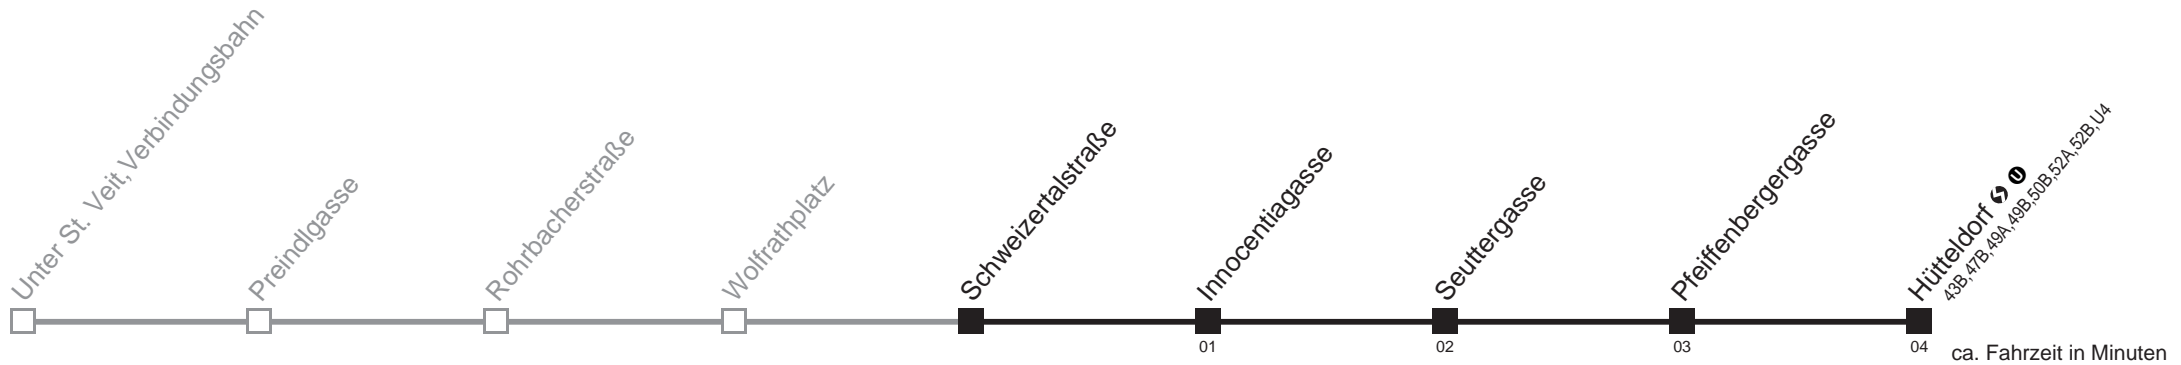

ca. Fahrzeit in Minuten

Holen Sie sich die aktuellen Abfahrtszeiten auf Ihr Handy!

m.qando.at/qr/01504

53A

Schweizertalstraße → Hütteldorf ↻ U

Montag bis Freitag

5	18 44
6	05 25 40 55
7	09 18 25 32 38 44 51 59
8	09 19 30 45
9	04 24 44
10	04 24 44
11	04 24 44
12	04 24 39 54
13	09 24 39 54
14	09 24 39 54
15	10 25 40 55
16	10 25 40 55
17	10 25 40 55
18	10 25 45
19	04 24 44
20	04 24 54
21	24 54
22	24 54
23	24 59
0	44