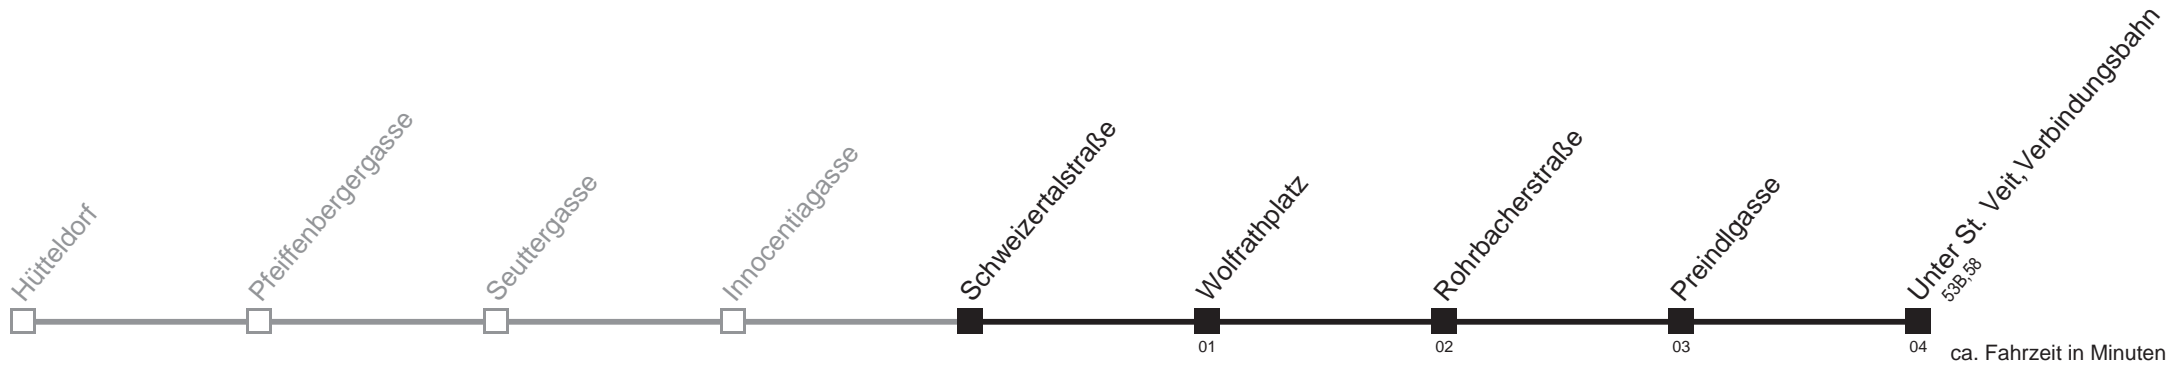

Holen Sie sich die aktuellen Abfahrtszeiten auf Ihr Handy!

m.qando.at/qr/00577

53A Schweizertalstraße → Unter St. Veit, Verbindungsbahn

Montag bis Freitag

5	34 59
6	20 40 55
7	05 15 22 28 34 41 49 57
8	05 15 30 45
9	00 19 39 59
10	19 39 59
11	19 39 59
12	19 39 54
13	09 24 39 54
14	09 24 39 54
15	10 25 40 55
16	10 25 40 55
17	10 25 40 55
18	10 25 40
19	00 19 39 59
20	19 39
21	09 39
22	09 39
23	09 39
0	17 58