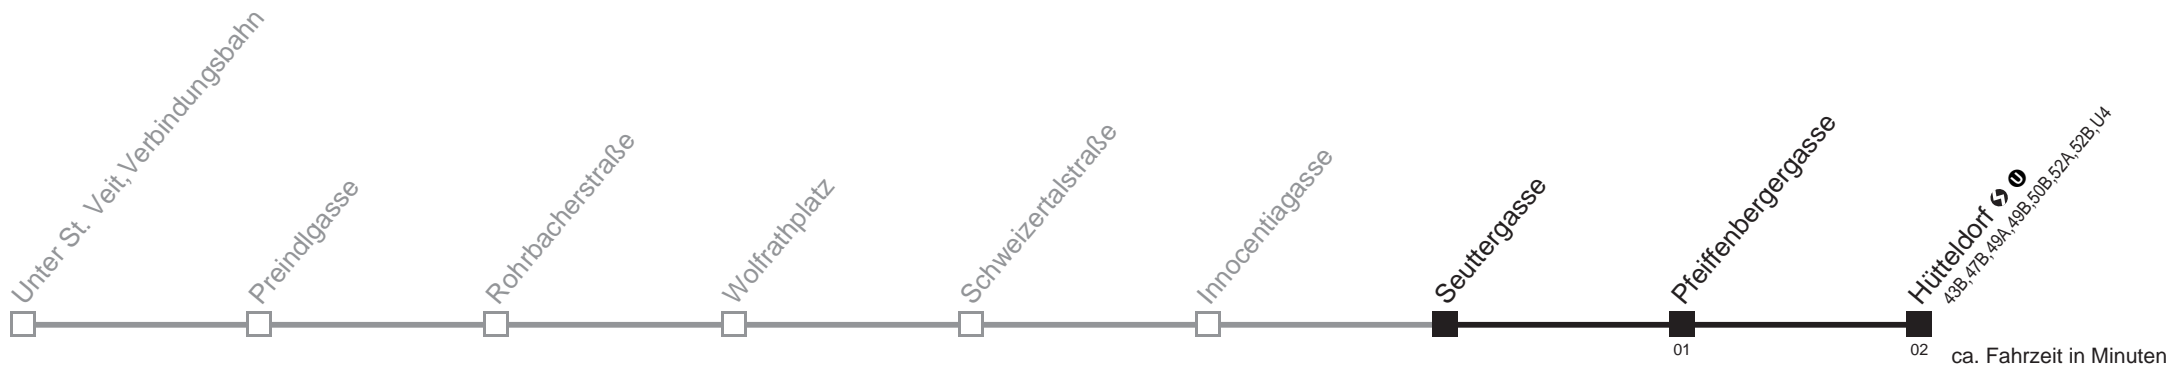

Holen Sie sich die aktuellen Abfahrtszeiten auf Ihr Handy!

m.qando.at/qr/00577

53A

Seuttergasse → Hütteldorf ↻ 0

Montag bis Freitag

5	20 46
6	07 27 42 57
7	11 20 27 34 40 46 53
8	01 11 21 32 47
9	06 26 46
10	06 26 46
11	06 26 46
12	06 26 41 56
13	11 26 41 56
14	11 26 41 56
15	12 27 42 57
16	12 27 42 57
17	12 27 42 57
18	12 27 47
19	06 26 46
20	06 26 56
21	26 56
22	26 56
23	26
0	01 46