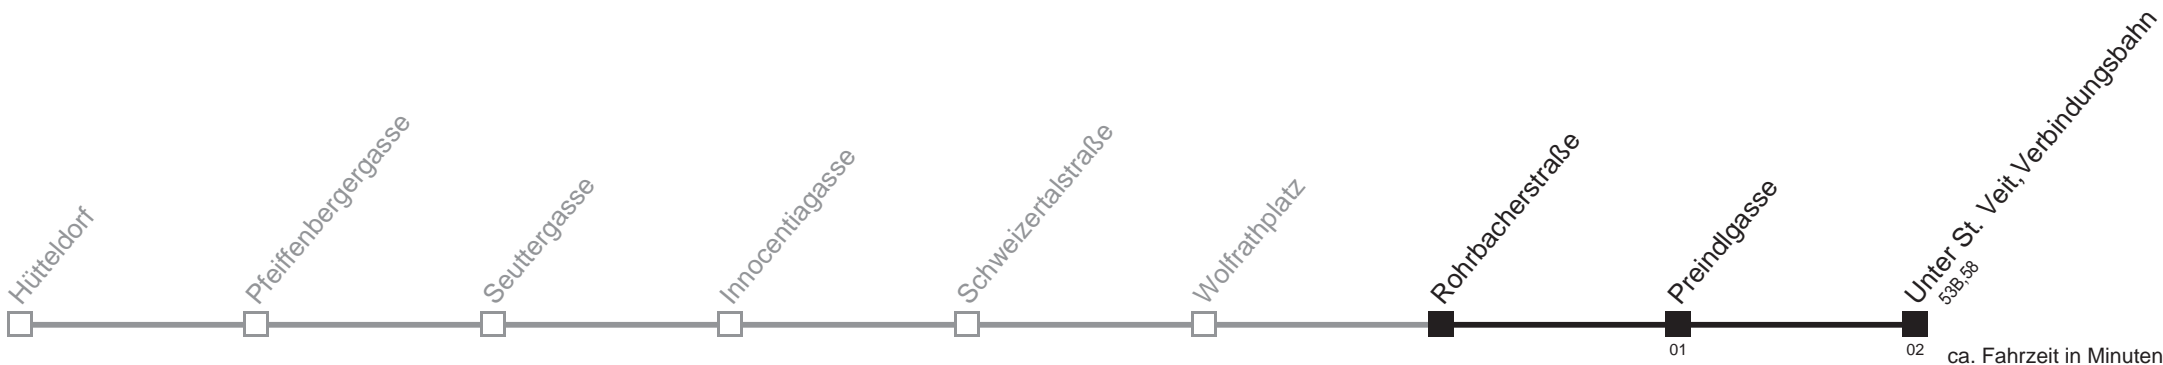

53A Rohrbacherstraße → Unter St. Veit, Verbindungsbahn

Montag bis Freitag

5	36
6	01 22 42 57
7	07 17 24 30 36 43 51 59
8	07 17 32 47
9	02 21 41
10	01 21 41
11	01 21 41
12	01 21 41 56
13	11 26 41 56
14	11 26 41 56
15	12 27 42 57
16	12 27 42 57
17	12 27 42 57
18	12 27 42
19	02 21 41
20	01 21 41
21	11 41
22	11 41
23	11 41
0	19
1	00

Samstag

5	36
6	12 42
7	12 42
8	02 22 42
9	02 22 42
10	02 22 42
11	02 22 42
12	02 22 42
13	02 22 42
14	02 22 42
15	02 22 42
16	02 22 42
17	02 22 42
18	02 22 42
19	02 21 41
20	01 21 41
21	11 41
22	11 41
23	11 41
0	19
1	00

Sonn- und Feiertage

5	36
6	11 41
7	11 41
8	11 41
9	11 41
10	01 21 41
11	01 21 41
12	01 21 41
13	01 21 41
14	01 21 41
15	01 21 41
16	01 21 41
17	01 21 41
18	01 21 41
19	01 21 41
20	01 21 41
21	11 41
22	11 41
23	11 41
0	19
1	00

Holen Sie sich die aktuellen Abfahrtszeiten auf Ihr Handy!

m.qando.at/qr/01109