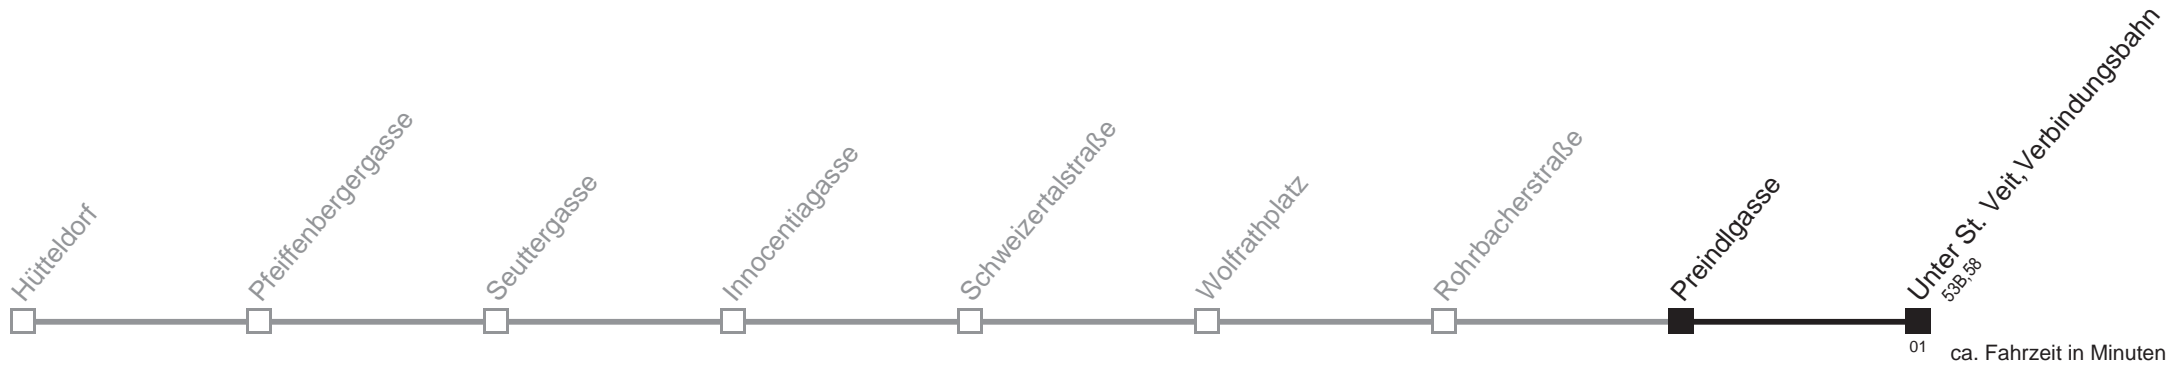

Holen Sie sich die aktuellen Abfahrtszeiten auf Ihr Handy!

m.qando.at/qr/01109

53A Preindlgasse → Unter St. Veit, Verbindungsbahn

Montag bis Freitag

5	37
6	02 23 43 58
7	08 18 25 31 37 44 52
8	00 08 18 33 48
9	03 22 42
10	02 22 42
11	02 22 42
12	02 22 42 57
13	12 27 42 57
14	12 27 42 57
15	13 28 43 58
16	13 28 43 58
17	13 28 43 58
18	13 28 43
19	03 22 42
20	02 22 42
21	12 42
22	12 42
23	12 42
0	20
1	01