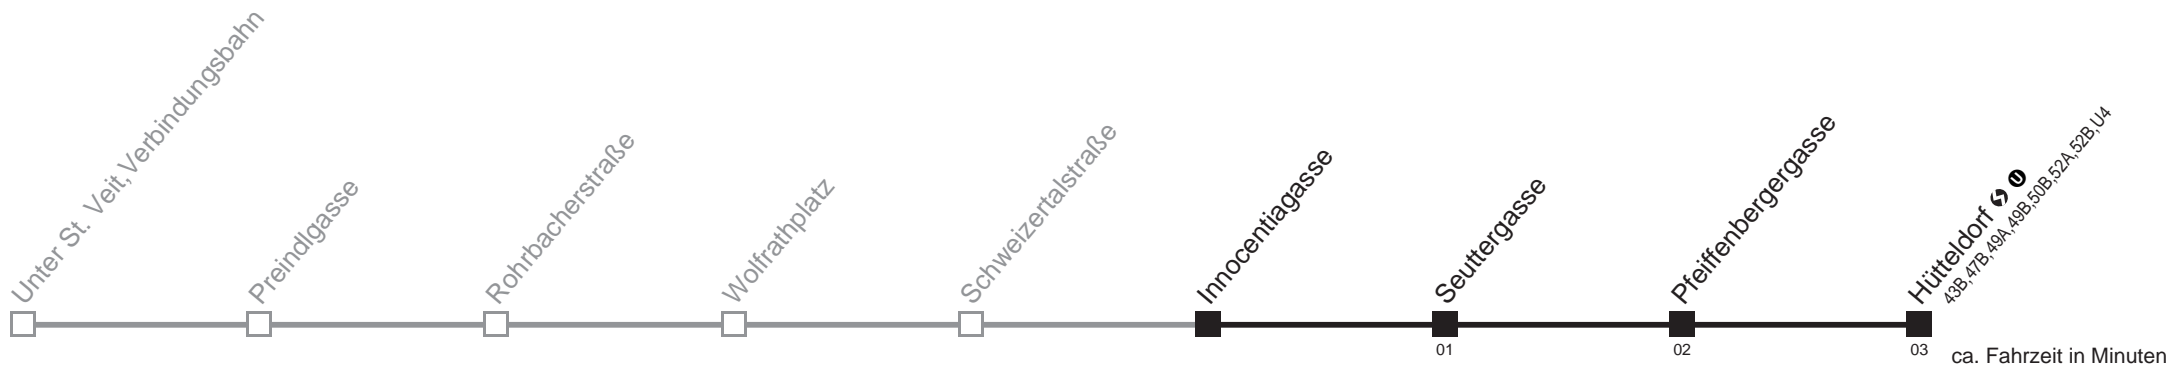

ca. Fahrzeit in Minuten

Holen Sie sich die aktuellen Abfahrtszeiten auf Ihr Handy!

m.qando.at/qr/01201

53A

Innocentiagasse → Hütteldorf ↻ Ⓜ

Montag bis Freitag

5	19 45
6	06 26 41 56
7	10 19 26 33 39 45 52
8	00 10 20 31 46
9	05 25 45
10	05 25 45
11	05 25 45
12	05 25 40 55
13	10 25 40 55
14	10 25 40 55
15	11 26 41 56
16	11 26 41 56
17	11 26 41 56
18	11 26 46
19	05 25 45
20	05 25 55
21	25 55
22	25 55
23	25
0	00 45