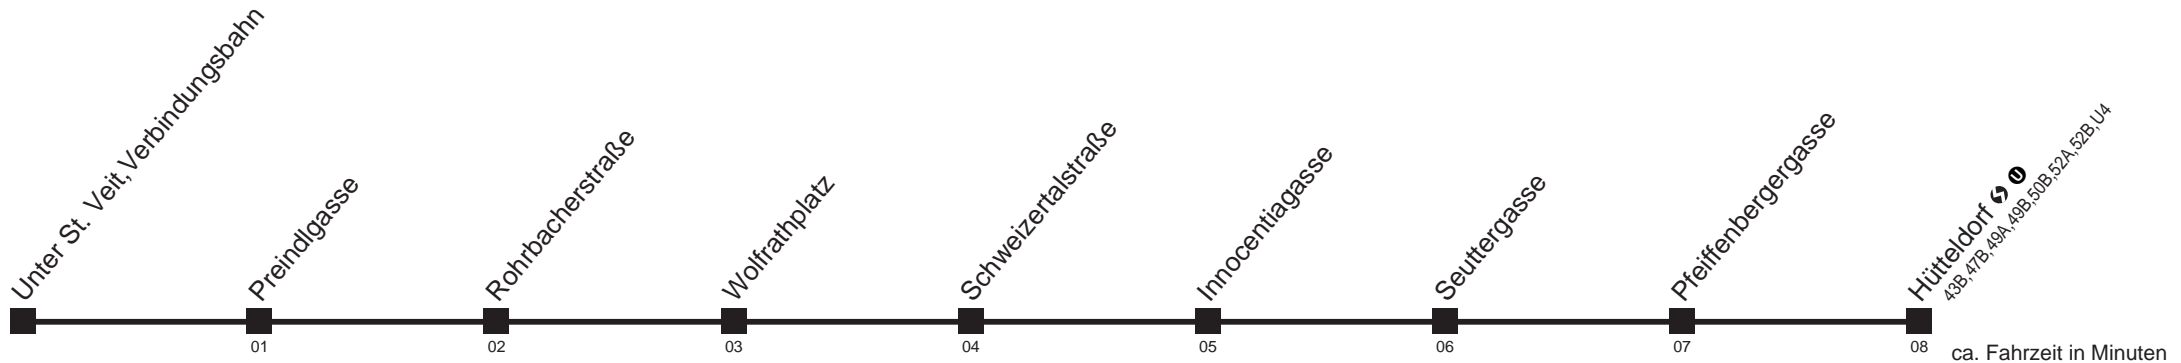

Sonn- und Feiertage

5	13 49
6	19 49
7	19 49
8	19 49
9	19 39 59
10	19 39 59
11	19 39 59
12	19 39 59
13	19 39 59
14	19 39 59
15	19 39 59
16	19 39 59
17	19 39 59
18	19 39 59
19	19 39 59
20	19 49
21	19 49
22	19 49
23	19 54
0	39

Holen Sie sich die aktuellen Abfahrtszeiten auf Ihr Handy!

m.qando.at/qr/01422

53A Unter St. Veit, Verbindungsbahn → Hütteldorf

Montag bis Freitag

5	14 40
6	00 20 35 50
7	04 13 20 27 33 39 46 54
8	04 14 25 40
9	00 20 40
10	00 20 40
11	00 20 40
12	00 20 35 50
13	05 20 35 50
14	05 20 35 50
15	05 20 35 50
16	05 20 35 50
17	05 20 35 50
18	05 20 40
19	00 20 40
20	00 20 50
21	20 50
22	20 50
23	20 55
0	40