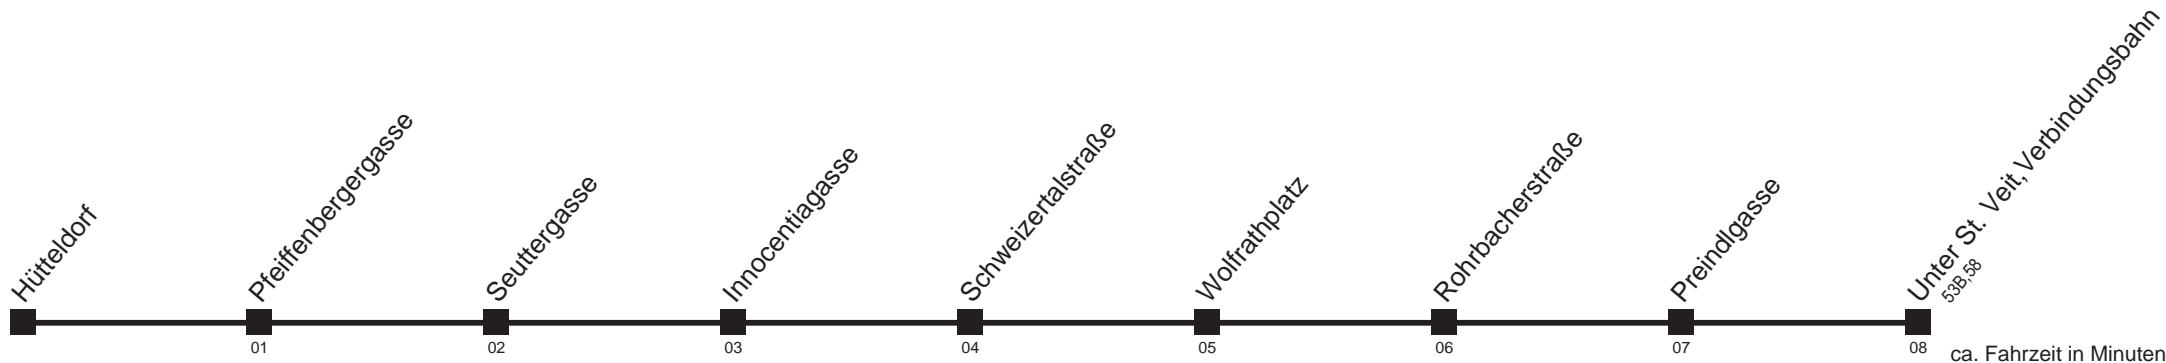

Holen Sie sich die aktuellen Abfahrtszeiten auf Ihr Handy!

m.qando.at/qr/00036

53A Hütteldorf ↻ Ⓜ → Unter St. Veit, Verbindungsbahn

ca. Fahrzeit in Minuten

Montag bis Freitag

5	30 55
6	15 35 50
7	00 10 17 23 29 36 44 52
8	00 10 25 40 55
9	15 35 55
10	15 35 55
11	15 35 55
12	15 35 50
13	05 20 35 50
14	05 20 35 50
15	05 20 35 50
16	05 20 35 50
17	05 20 35 50
18	05 20 35 55
19	15 35 55
20	15 35
21	05 35
22	05 35
23	05 35
0	13 54