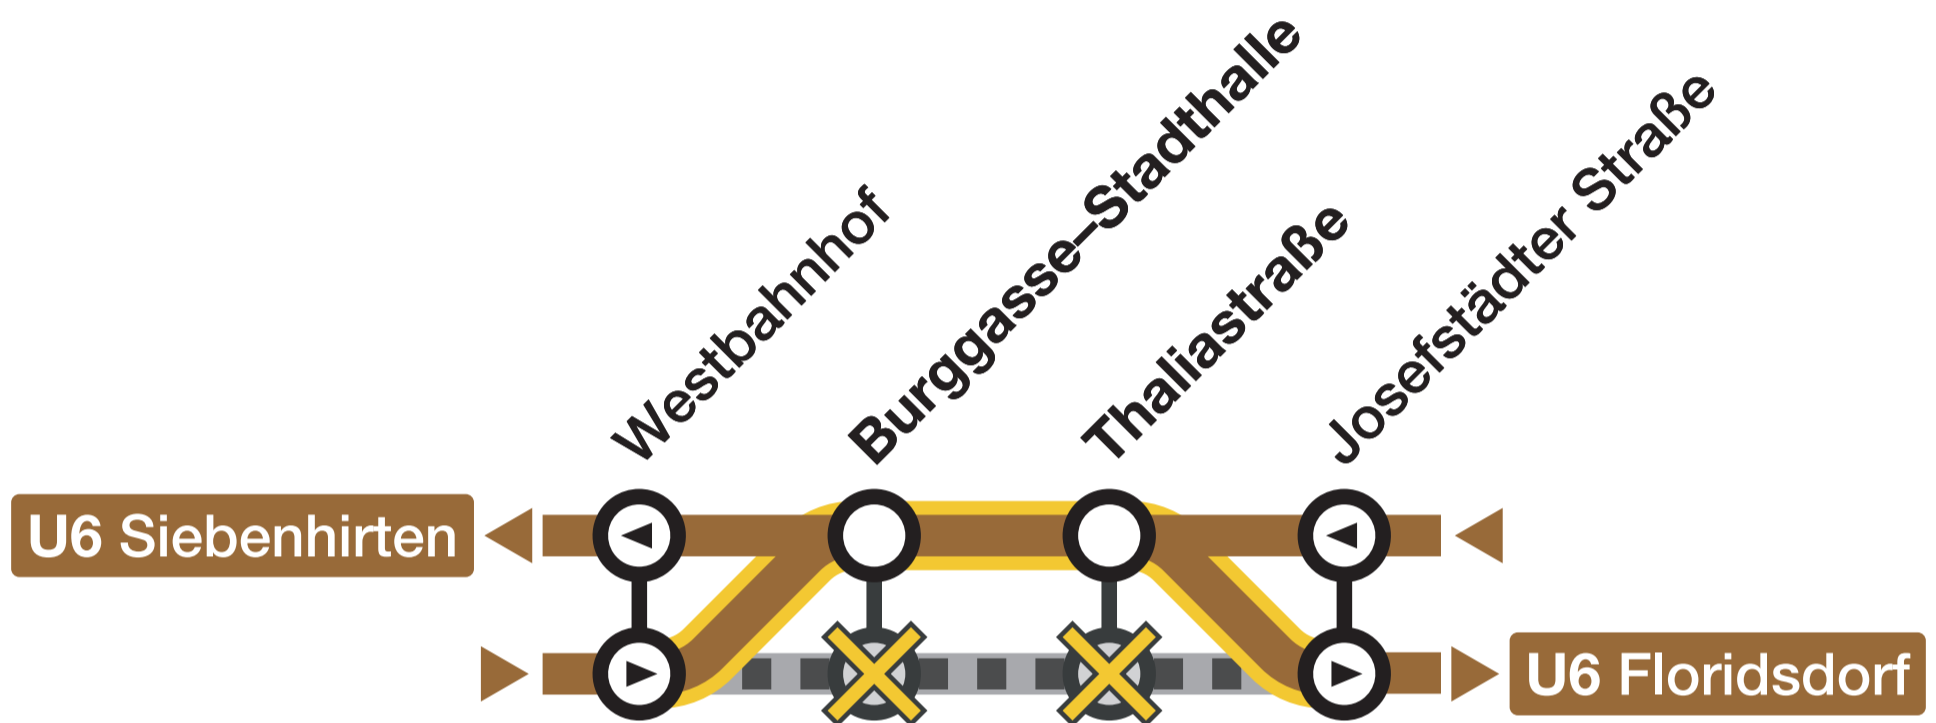

U6

Einschränkungen | Reduced Service

Grund: Sanierungsarbeiten im Bereich Burggasse–Stadthalle | Reason: Renovation works near Burggasse–Stadthalle

Montag | Monday

01.06.2026 22:30

 – 3,5 ^{Monate} _{Months} →

Freitag | Friday

11.09.2026 04:00

Montag – Donnerstag, jeweils ab 22:30 Uhr

Monday – Thursday, each day from 22:30

Die Stationen Burggasse–Stadthalle und Thaliastraße werden auf einem Gleis eingehalten. Deshalb kann die U6 weniger oft als üblich fahren.

The Burggasse–Stadthalle and Thaliastraße stations will be served on a single track. As a result, line U6 will run less frequently than usual.