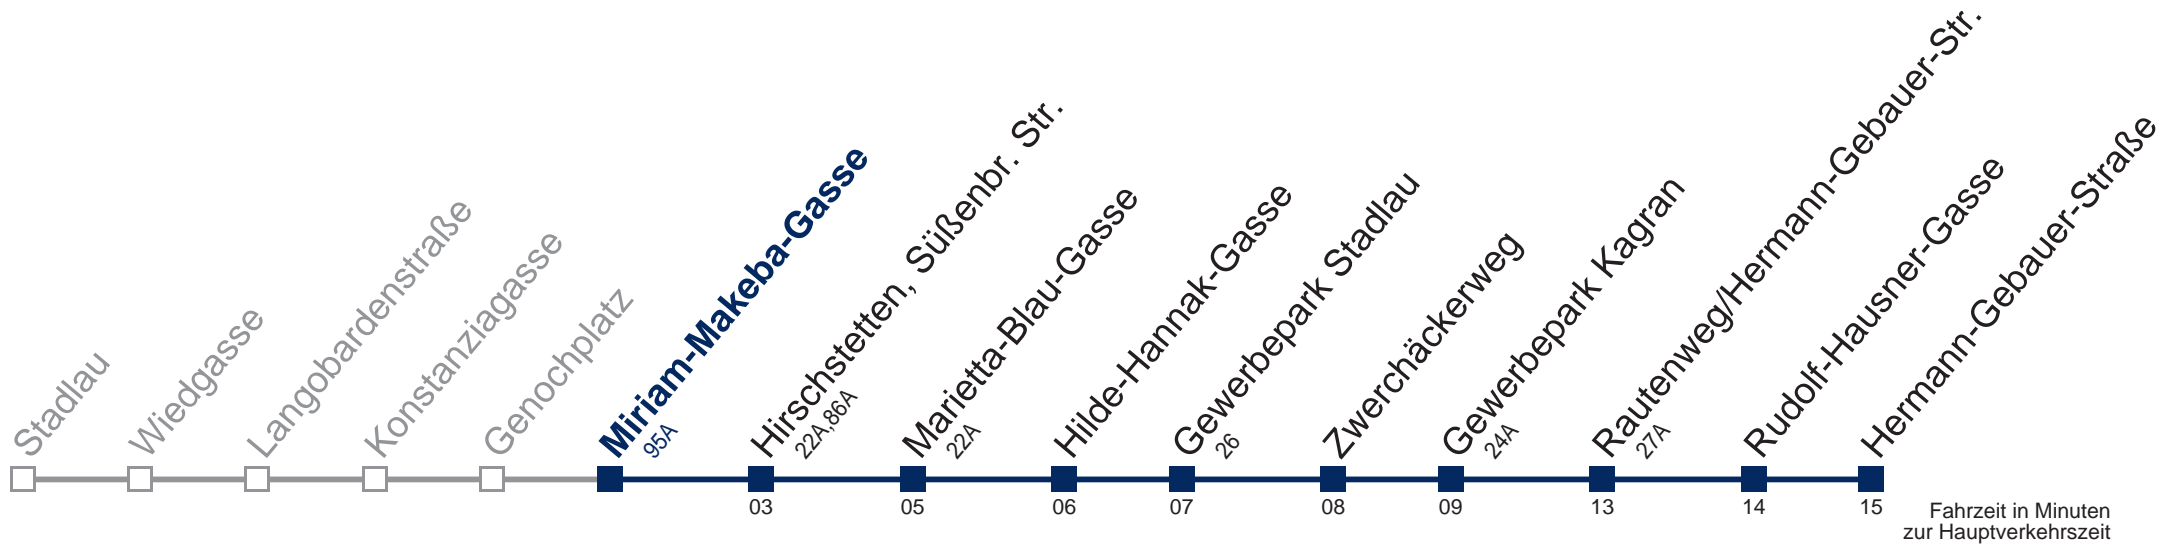

87A Hermann-Gebauer-Straße

Montag bis Freitag

6	09 39
7	10 40
8	10 40
9	10 40
10	09 39
11	09 39
12	09 39
13	09 39
14	09 39
15	09 39
16	09 39
17	09 39
18	08 38
19	15

Samstag

6	16 46
7	16 46
8	16 46
9	16 46
10	16 46
11	16 46
12	16 46
13	16 46
14	16 46
15	16 46
16	16 46
17	16 46
18	16 46
19	15

Sonn- und Feiertag

kein Betrieb

Kaufen Sie Ihre Tickets bequem mit der WienMobil-App.
Buy your tickets easily via our WienMobil app.