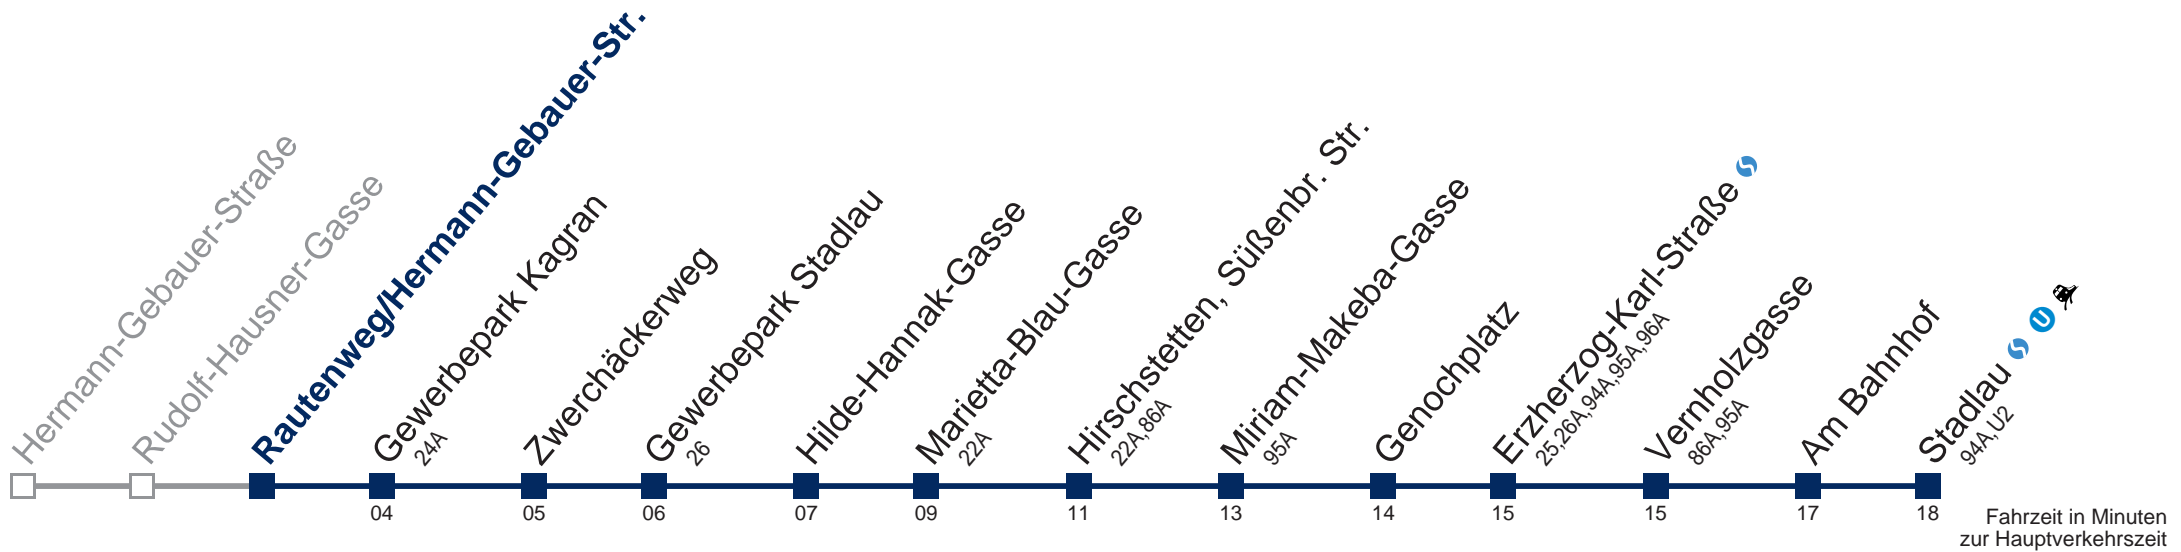

87A Stadlau

Montag bis Freitag

5	41
6	08 36
7	05 35
8	06 36
9	06 36
10	05 35
11	05 35
12	05 35
13	05 35
14	05 35
15	04 34
16	04 34
17	04 34
18	06 36
19	07

Samstag

5	41
6	08 38
7	08 38
8	08 38
9	08 38
10	08 38
11	08 38
12	08 38
13	08 38
14	08 38
15	08 38
16	08 38
17	08 38
18	08 38
19	08