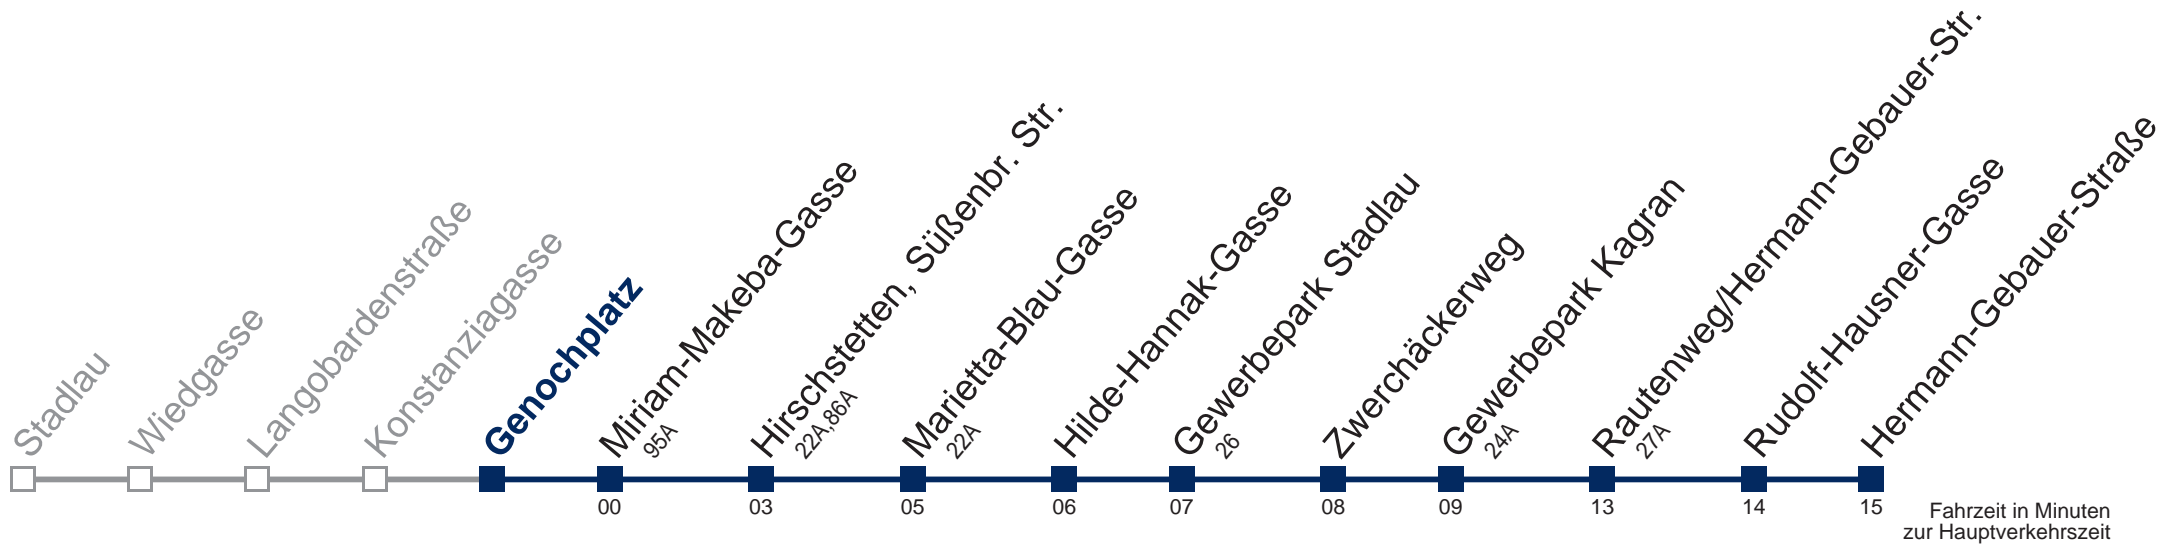

87A Hermann-Gebauer-Straße

Montag bis Freitag

6	09 39
7	09 39
8	09 39
9	09 39
10	09 39
11	09 39
12	09 39
13	09 39
14	09 39
15	09 39
16	09 39
17	09 39
18	08 38
19	15

Samstag

6	16 46
7	16 46
8	16 46
9	16 46
10	16 46
11	16 46
12	16 46
13	16 46
14	16 46
15	16 46
16	16 46
17	16 46
18	16 46
19	15