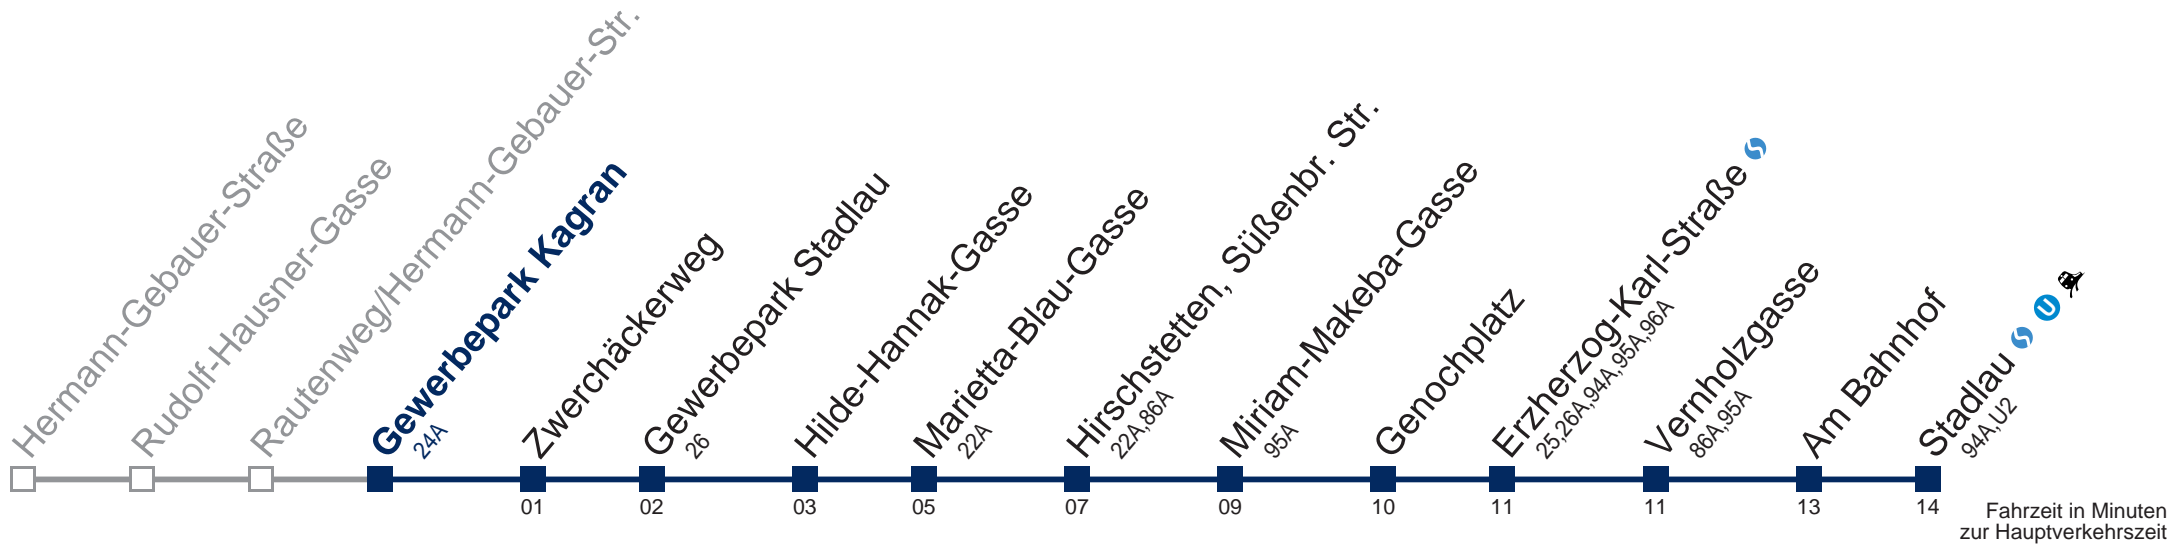

87A Stadlau

Montag bis Freitag

5	45
6	12 40
7	09 39
8	10 40
9	10 40
10	09 39
11	09 39
12	09 39
13	09 39
14	09 39
15	09 39
16	09 39
17	09 39
18	10 40
19	11

Samstag

5	45
6	12 42
7	12 42
8	12 42
9	13 43
10	13 43
11	13 43
12	13 43
13	13 43
14	13 43
15	13 43
16	13 43
17	13 43
18	13 43
19	12

Sonn- und Feiertag

kein Betrieb

Kaufen Sie Ihre Tickets bequem mit der WienMobil-App.
Buy your tickets easily via our WienMobil app.