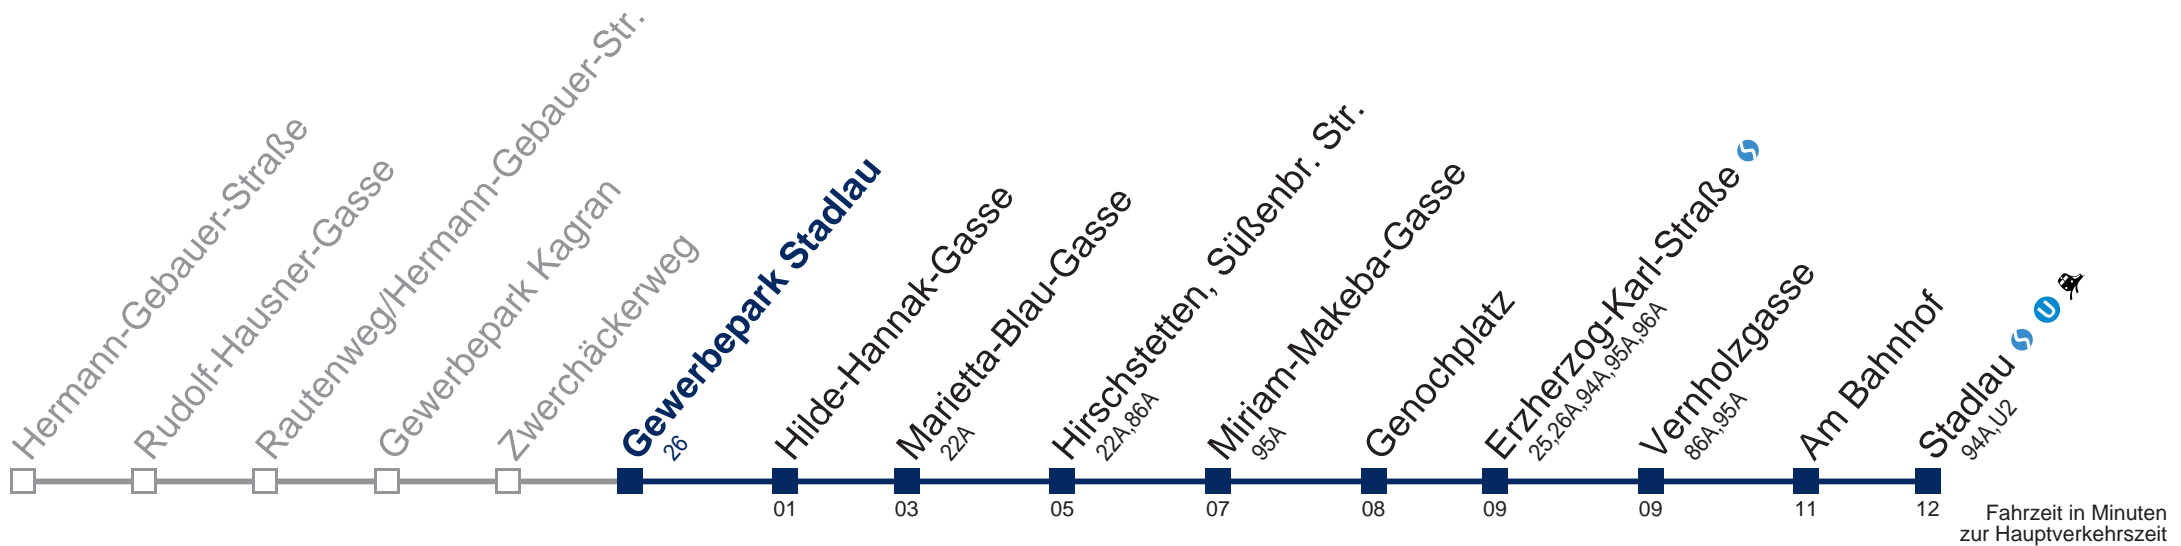

87A Stadlau

Montag bis Freitag

5	47
6	14 42
7	11 41
8	12 42
9	12 42
10	11 41
11	11 41
12	11 41
13	11 41
14	11 41
15	11 41
16	11 41
17	11 41
18	12 42
19	13

Samstag

5	47
6	14 44
7	14 44
8	14 44
9	15 45
10	15 45
11	15 45
12	15 45
13	15 45
14	15 45
15	15 45
16	15 45
17	15 45
18	15 45
19	14

Sonn- und Feiertag

kein Betrieb

Kaufen Sie Ihre Tickets bequem mit der WienMobil-App.
Buy your tickets easily via our WienMobil app.