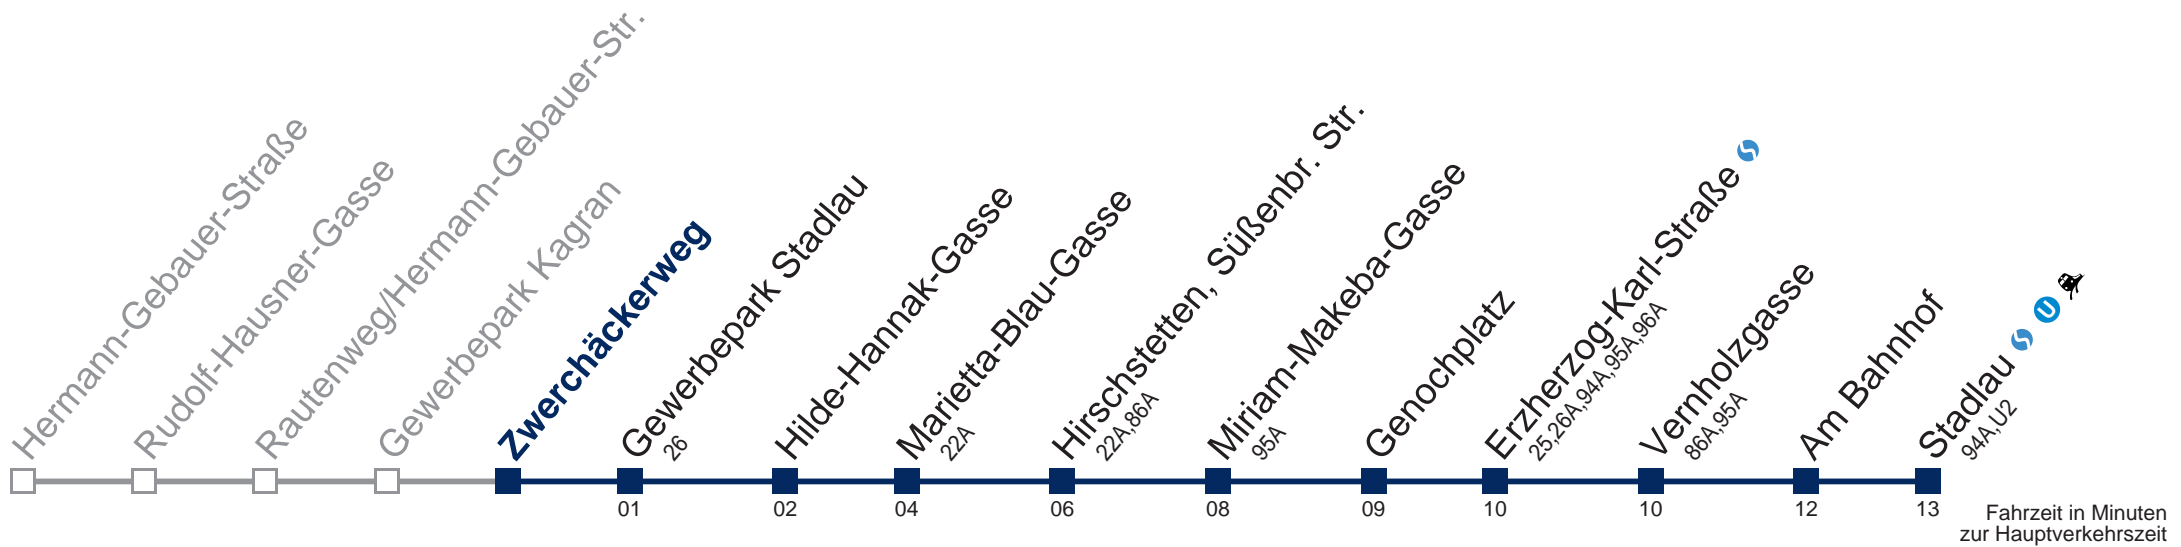

87A Stadlau

Montag bis Freitag

5	46
6	13 41
7	10 40
8	11 41
9	11 41
10	10 40
11	10 40
12	10 40
13	10 40
14	10 40
15	10 40
16	10 40
17	10 40
18	11 41
19	12

Samstag

5	46
6	13 43
7	13 43
8	13 43
9	14 44
10	14 44
11	14 44
12	14 44
13	14 44
14	14 44
15	14 44
16	14 44
17	14 44
18	14 44
19	13