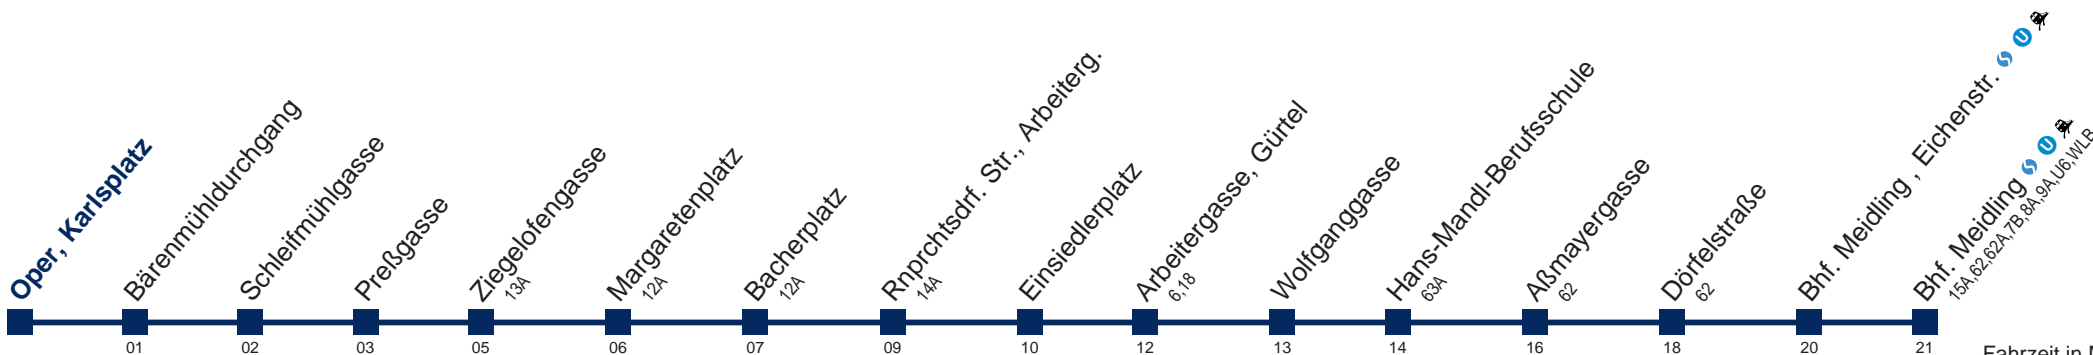

# 59A Bhf. Meidling

Fahrzeit in Minuten zur Hauptverkehrszeit