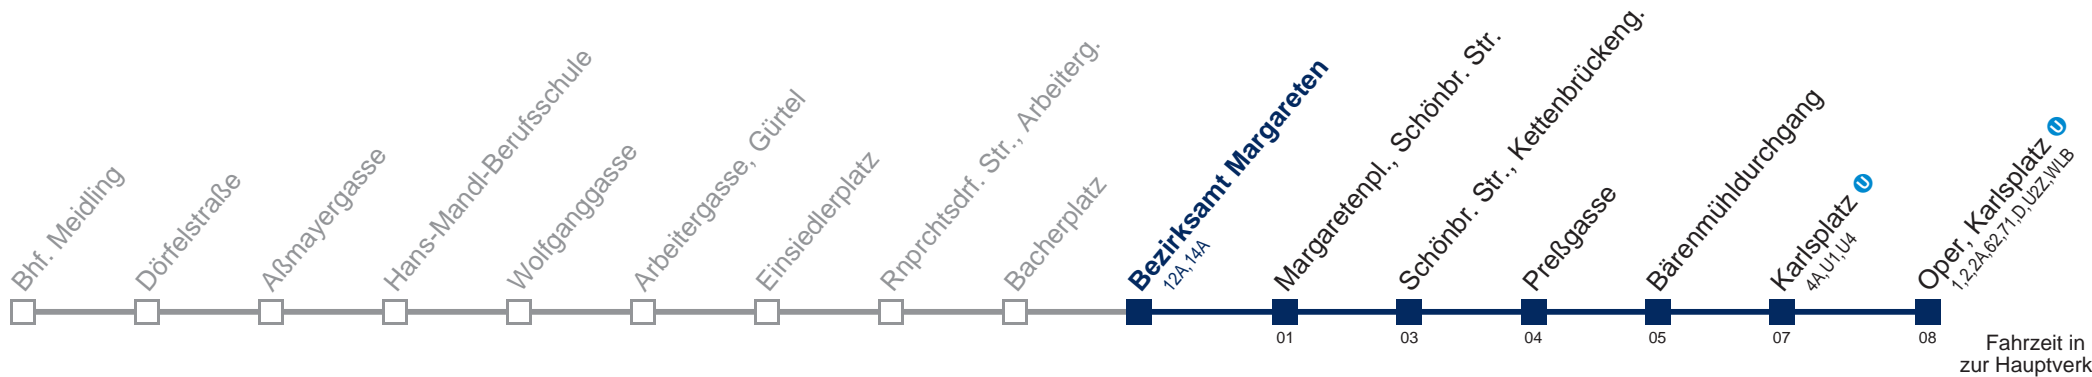

59A Oper, Karlsplatz

Montag bis Freitag

5	37 48 58
6	08 17 24 32 39 47 53 58
7	03 - - Intervall 6' - - -
8	- - - - - - - - - 57
9	04 10 16 22 30 37 45 52
10	00 07 15 22 30 37 45 52
11	00 07 15 22 30 37 45 51 58
12	04 - - Intervall 6' - - -
13	- - - - - - - - -
14	- - - - - - - - -
15	- - - - - - - - -
16	- - - - - - - - -
17	- - - - - - - - -
18	- - - - - - - - - 52 59
19	05 11 17 23 31 38 46 53
20	02 09 18 28 38 48 58
21	08 18 28 38 48 58
22	08 18 28 38 50
23	05 20 35 50
0	03

Samstag

5	37 50
6	05 20 35 50 59
7	09 19 29 39 49 59
8	08 17 27 37 47 56
9	06 16 26 36 46 56
10	06 16 24 31 39 46 54
11	01 09 16 24 31 39 46 54
12	01 09 16 24 31 39 46 54
13	01 09 16 24 31 39 46 54
14	01 09 16 24 31 39 46 54
15	01 09 16 24 31 39 46 54
16	01 09 16 24 31 39 46 54
17	01 09 16 24 31 39 46 54
18	01 09 16 24 31 39 46 54
19	02 10 17 25 32 40 47 55
20	03 10 18 27 37 47 57
21	07 17 27 37 49
22	05 20 35 50
23	05 20 35 50
0	03

Sonn- und Feiertag

5	37 54
6	12 32 52
7	05 20 35 50
8	05 20 35 50
9	04 19 33 47 57
10	07 17 27 37 47 57
11	07 17 27 37 47 57
12	07 17 27 37 47 57
13	07 17 27 37 47 57
14	07 17 27 37 47 57
15	07 17 27 37 47 57
16	07 17 27 37 47 57
17	07 17 27 37 47 57
18	07 17 27 37 47 57
19	07 17 27 37 47 57
20	08 19 30 42 55
21	08 21 35 50
22	05 20 35 50
23	05 20 35 50
0	03

Kaufen Sie Ihre Tickets bequem mit der WienMobil-App.
Buy your tickets easily via our WienMobil app.