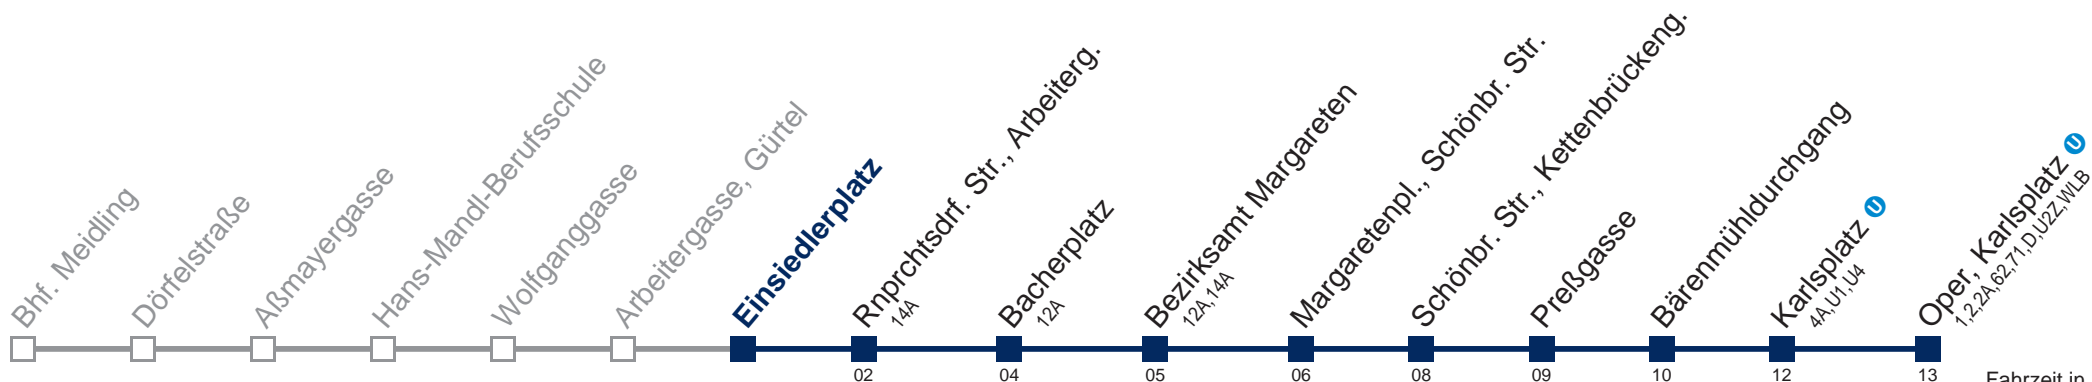

59A Oper, Karlsplatz

Fahrzeit in Minuten zur Hauptverkehrszeit

Montag bis Freitag

5	32	43	53																	
6	03	12	19	27	34	42	48	53	58											
7	04	10	16	22	28	34	40	46	51	57										
8	03	09	15	21	27	33	39	45	51	58										
9	04	10	16	24	31	39	46	54												
10	01	09	16	24	31	39	46	54												
11	01	09	16	24	31	39	45	52	58											
12	04	-	-	Intervall 6'			-	-	-											
13	-	-	-	-	-	-	-	-	-											
14	-	-	-	-	-	-	-	-	-											
15	-	-	-	-	-	-	-	-	-											
16	-	-	-	-	-	-	-	-	-											
17	-	-	-	-	-	-	-	-	-	52	59									
18	05	11	17	23	29	35	41	47	53	59										
19	05	11	18	25	33	40	48	57												
20	04	13	23	33	43	53														
21	03	13	23	33	43	53														
22	03	13	23	33	45															
23	00	15	30	45	58															

Samstag

5	32	45																		
6	00	15	30	45	55															
7	03	13	23	33	43	53														
8	02	11	21	31	41	50														
9	01	11	21	31	41	51														
10	01	11	19	26	34	41	49	56												
11	04	11	19	26	34	41	49	56												
12	04	11	19	26	34	41	49	56												
13	04	11	19	26	34	41	49	56												
14	04	11	19	26	34	41	49	56												
15	04	11	19	26	34	41	49	56												
16	04	11	19	26	34	41	49	56												
17	04	11	19	26	34	41	49	56												
18	04	11	19	26	34	41	49	57												
19	05	12	20	27	35	42	50	58												
20	05	13	22	32	42	52														
21	02	12	22	32	44															
22	00	15	30	45																
23	00	15	30	45	58															

Sonn- und Feiertag

5	32	49																		
6	07	27	47																	
7	00	15	30	45																
8	00	15	30	45	59															
9	14	28	42	52																
10	02	12	22	32	42	52														
11	02	12	22	32	42	52														
12	02	12	22	32	42	52														
13	02	12	22	32	42	52														
14	02	12	22	32	42	52														
15	02	12	22	32	42	52														
16	02	12	22	32	42	52														
17	02	12	22	32	42	52														
18	02	12	22	32	42	52														
19	02	12	22	32	42	52														
20	03	14	25	37	50															
21	03	16	30	45																
22	00	15	30	45																
23	00	15	30	45	58															

Kaufen Sie Ihre Tickets bequem mit der WienMobil-App.
Buy your tickets easily via our WienMobil app.