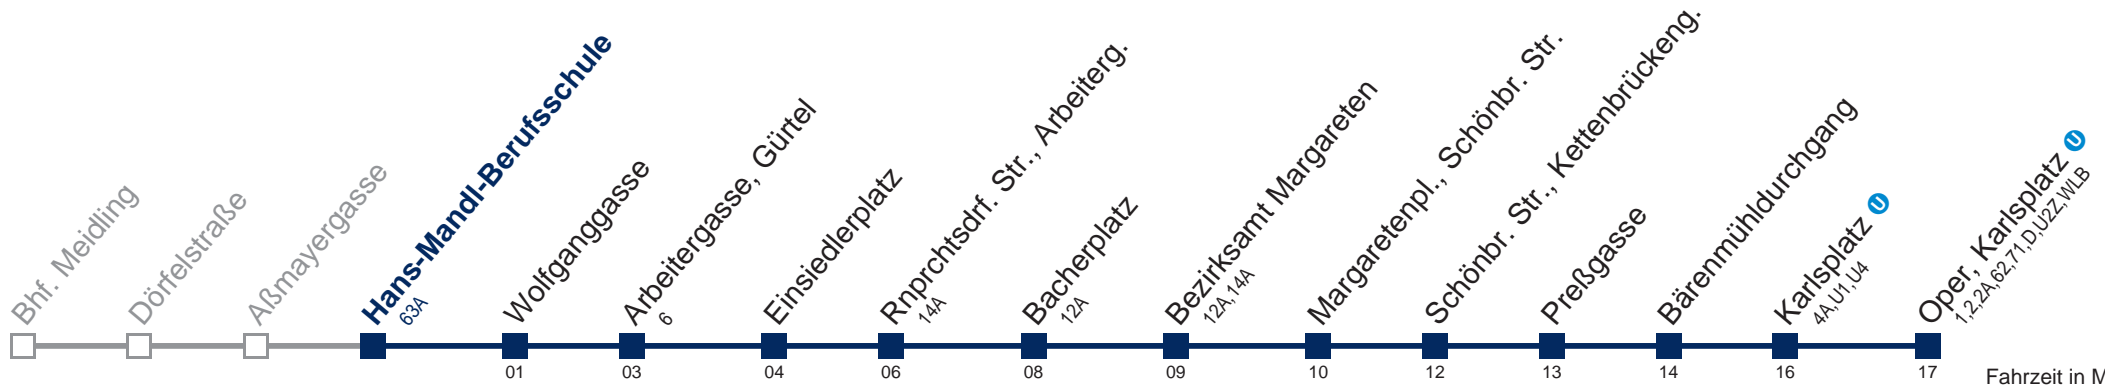

59A Oper, Karlsplatz

Fahrzeit in Minuten zur Hauptverkehrszeit

Montag bis Freitag

5	28	39	49	59															
6	08	15	23	30	38	44	49	54	59										
7	05	11	17	23	29	35	41	47	52	58									
8	04	10	16	22	28	34	40	47	53	59									
9	05	12	19	27	34	42	49	57											
10	04	12	19	27	34	42	49	57											
11	04	12	19	27	34	41	-	-	-	-									
12	-	-	-	Intervall 6'			-	-	-	-									
13	-	-	-	-	-	-	-	-	-	-									
14	-	-	-	-	-	-	-	-	-	-									
15	-	-	-	-	-	-	-	-	-	-									
16	-	-	-	-	-	-	-	-	-	-									
17	-	-	-	-	-	-	-	-	-	47	54								
18	00	06	12	18	24	30	36	42	49	55									
19	01	07	14	21	29	36	44	53											
20	00	09	19	29	39	49	59												
21	09	19	29	39	49	59													
22	09	19	29	41	56														
23	11	26	41	54															

Samstag

5	28	41	56																
6	11	26	41	51	59														
7	09	19	29	39	49	58													
8	07	17	27	37	46	56													
9	06	16	26	36	46	56													
10	06	14	22	29	37	44	52	59											
11	07	14	22	29	37	44	52	59											
12	07	14	22	29	37	44	52	59											
13	07	14	22	29	37	44	52	59											
14	07	14	22	29	37	44	52	59											
15	07	14	22	29	37	44	52	59											
16	07	14	22	29	37	44	52	59											
17	07	14	22	29	37	44	52	59											
18	07	14	22	29	37	45	53												
19	01	08	16	23	31	38	46	54											
20	01	09	18	28	38	48	58												
21	08	18	28	40	56														
22	11	26	41	56															
23	11	26	41	54															

Sonn- und Feiertag

5	28	45																	
6	03	23	43	56															
7	11	26	41	56															
8	11	26	41	55															
9	10	24	38	48	58														
10	08	18	28	38	48	58													
11	08	18	28	38	48	58													
12	08	18	28	38	48	58													
13	08	18	28	38	48	58													
14	08	18	28	38	48	58													
15	08	18	28	38	48	58													
16	08	18	28	38	48	58													
17	08	18	28	38	48	58													
18	08	18	28	38	48	58													
19	08	18	28	38	48	59													
20	10	21	33	46	59														
21	12	26	41	56															
22	11	26	41	56															
23	11	26	41	54															

Kaufen Sie Ihre Tickets bequem mit der WienMobil-App.
Buy your tickets easily via our WienMobil app.