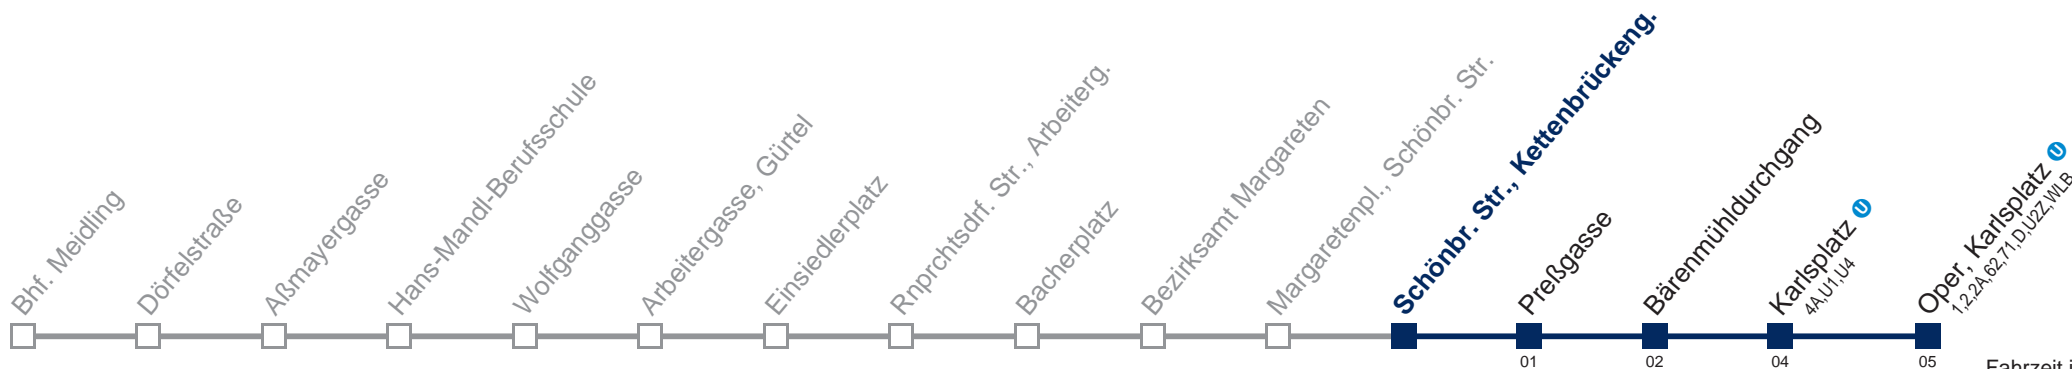

59A Oper, Karlsplatz

Fahrzeit in Minuten zur Hauptverkehrszeit

Montag bis Freitag

5	40	51
6	00	10 19 27 34 42 49 56
7	01	- - Intervall 6' - - -
8	-	- - - - - - - - - 54
9	01	07 13 19 25 33 40 48 55
10	03	10 18 25 33 40 48 55
11	03	10 18 25 33 40 48 54
12	01	- - Intervall 6' - - -
13	-	- - - - - - - - -
14	-	- - - - - - - - -
15	-	- - - - - - - - -
16	-	- - - - - - - - -
17	-	- - - - - - - - -
18	-	- - - - - - - - -
19	-	- - - - 19 26 33 41 48 56
20	04	12 20 30 40 50
21	00	10 20 30 40 50
22	01	11 21 31 41 53
23	08	23 38 53
0	06	

Samstag

5	40	53
6	07	22 37 52
7	02	12 22 32 42 52
8	02	11 20 30 40 50 59
9	09	19 29 39 49 59
10	09	19 27 34 42 49 57
11	04	12 19 27 34 42 49 57
12	04	12 19 27 34 42 49 57
13	04	12 19 27 34 42 49 57
14	04	12 19 27 34 42 49 57
15	04	12 19 27 34 42 49 57
16	04	12 19 27 34 42 49 57
17	04	12 19 27 34 42 49 57
18	04	12 19 27 34 42 49 57
19	05	13 20 28 35 43 50 58
20	05	13 20 30 40 50
21	00	10 20 30 40 52
22	08	23 38 53
23	08	23 38 53
0	06	

Sonn- und Feiertag

5	40	57
6	15	35 55
7	07	22 37 52
8	07	22 37 52
9	07	22 36 50
10	00	10 20 30 40 50
11	00	10 20 30 40 50
12	00	10 20 30 40 50
13	00	10 20 30 40 50
14	00	10 20 30 40 50
15	00	10 20 30 40 50
16	00	10 20 30 40 50
17	00	10 20 30 40 50
18	00	10 20 30 40 50
19	00	10 20 30 40 50
20	00	10 21 32 44 57
21	10	23 37 52
22	08	23 38 53
23	08	23 38 53
0	06	

Kaufen Sie Ihre Tickets bequem mit der WienMobil-App.
Buy your tickets easily via our WienMobil app.