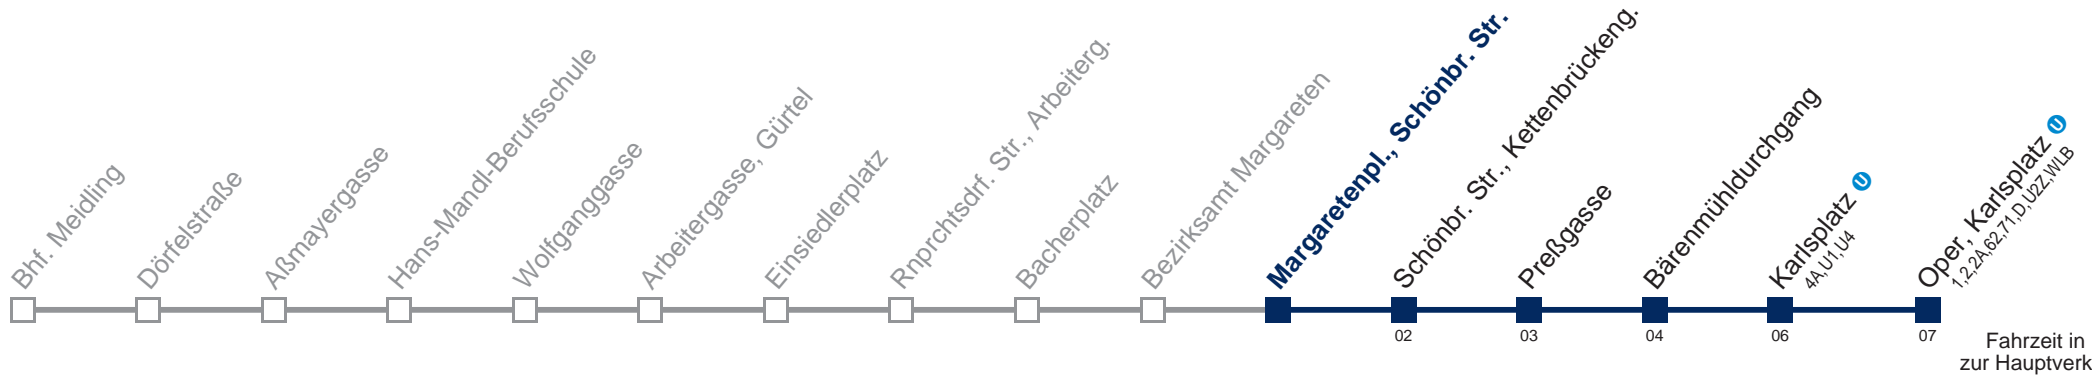

59A Oper, Karlsplatz

Fahrzeit in Minuten zur Hauptverkehrszeit

Montag bis Freitag

5	38 49 59
6	09 18 25 33 40 48 54 59
7	05 11 17 23 29 35 41 47 53 58
8	04 10 16 22 28 34 40 46 52 59
9	05 11 17 24 31 39 46 54
10	01 09 16 24 31 39 46 54
11	01 09 16 24 31 39 46 53 59
12	05 - - Intervall 6' - - -
13	- - - - - - - - -
14	- - - - - - - - -
15	- - - - - - - - -
16	- - - - - - - - -
17	- - - - - - - - -
18	- - - - - - - - 53
19	00 06 12 18 24 32 39 47 54
20	03 10 19 29 39 49 59
21	09 19 29 39 49 59
22	09 19 29 39 51
23	06 21 36 51
0	04

Samstag

5	38 51
6	06 21 36 51
7	00 10 20 30 40 50
8	00 09 18 28 38 48 57
9	07 17 27 37 47 57
10	07 17 25 33 40 48 55
11	03 10 18 25 33 40 48 55
12	03 10 18 25 33 40 48 55
13	03 10 18 25 33 40 48 55
14	03 10 18 25 33 40 48 55
15	03 10 18 25 33 40 48 55
16	03 10 18 25 33 40 48 55
17	03 10 18 25 33 40 48 55
18	03 10 18 25 33 40 48 56
19	04 11 19 26 34 41 49 56
20	04 11 19 28 38 48 58
21	08 18 28 38 50
22	06 21 36 51
23	06 21 36 51
0	04

Sonn- und Feiertag

5	38 55
6	13 33 53
7	06 21 36 51
8	06 21 36 51
9	05 20 34 48 58
10	08 18 28 38 48 58
11	08 18 28 38 48 58
12	08 18 28 38 48 58
13	08 18 28 38 48 58
14	08 18 28 38 48 58
15	08 18 28 38 48 58
16	08 18 28 38 48 58
17	08 18 28 38 48 58
18	08 18 28 38 48 59
19	09 19 29 39 49 59
20	09 20 31 43 56
21	09 22 36 51
22	06 21 36 51
23	06 21 36 51
0	04

Kaufen Sie Ihre Tickets bequem mit der WienMobil-App.
Buy your tickets easily via our WienMobil app.