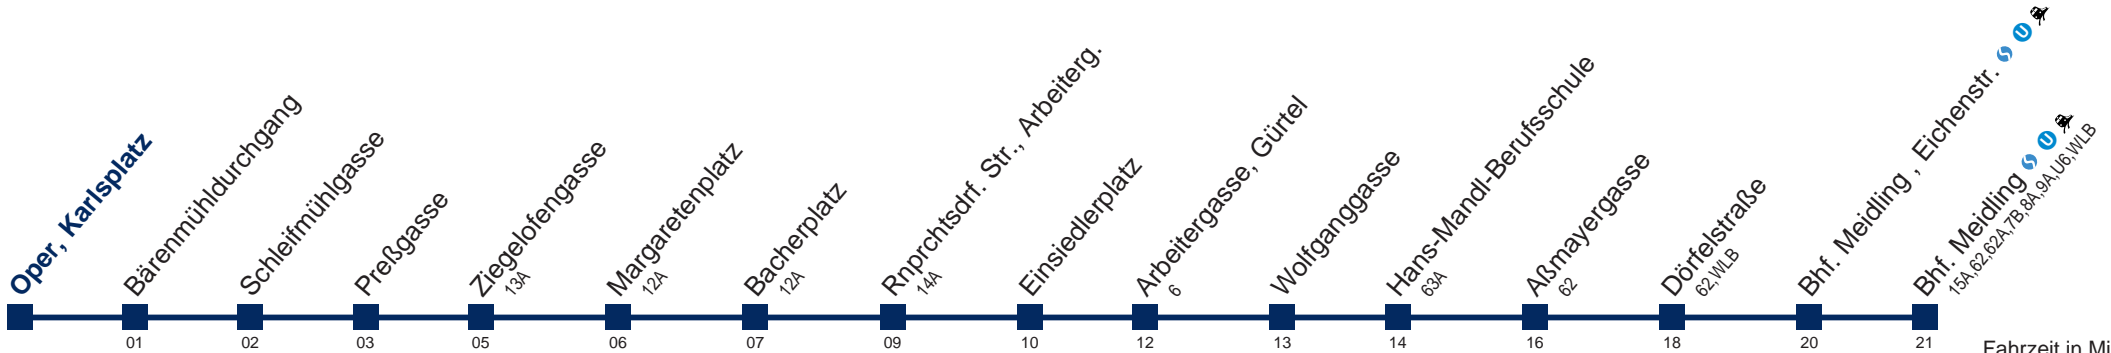

59A Bhf. Meidling

Fahrzeit in Minuten zur Hauptverkehrszeit

Montag bis Freitag

5	45 57
6	10 20 30 37 45 52 59
7	06 - - Intervall 6' - - -
8	- - - - - - - - - - -
9	- - - - - - - 30 37 45 52
10	00 07 15 22 30 37 45 52
11	00 07 15 22 30 37 45 52
12	00 - - Intervall 6' - - -
13	- - - - - - - - - - -
14	- - - - - - - - - - -
15	- - - - - - - - - - -
16	- - - - - - - - - - -
17	- - - - - - - - - - -
18	- - - - - - - - - - -
19	- - - - - - - 30 37 45 52
20	00 07 15 22 30 40 50
21	00 10 20 30 40 50
22	00 10 20 30 40 50
23	00 15 30 45
0	00 11