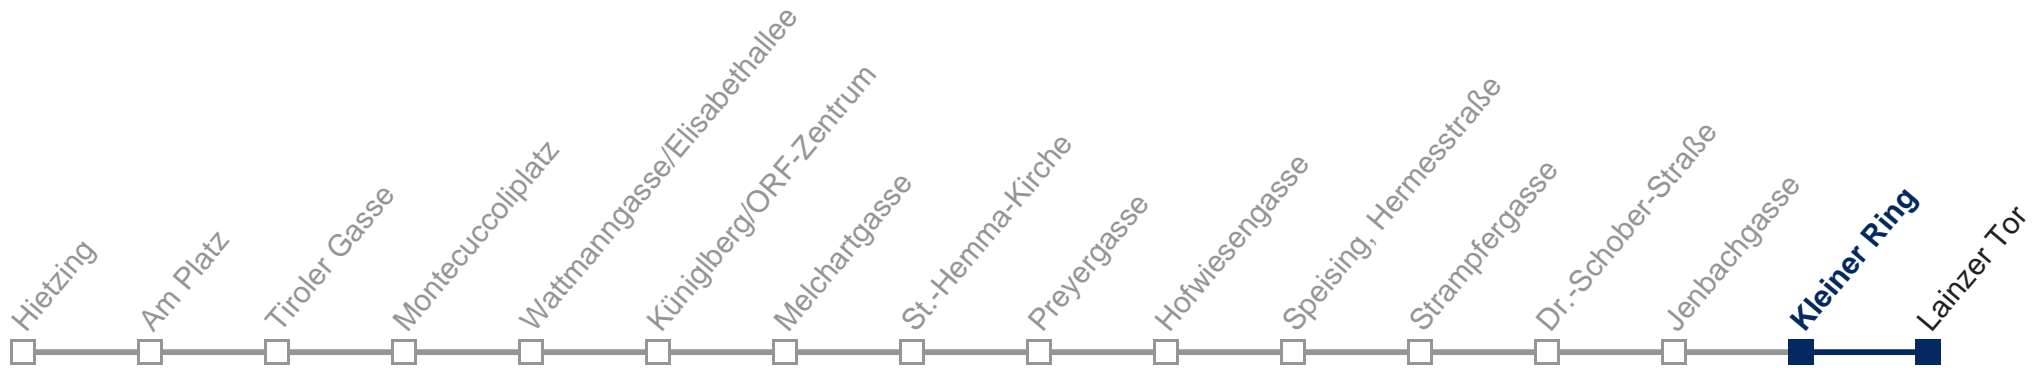

Kaufen Sie Ihre Tickets bequem mit der WienMobil-App.
Buy your tickets easily via our WienMobil app.

56B Lainzer Tor

⁰¹ Fahrzeit in Minuten zur Hauptverkehrszeit

Montag-Freitag (Schule)

5	56
6	19 39 54
7	09 26 48
8	09 24 39 54
9	09 24 39 54
10	09 24 39 54
11	09 24 39 54
12	09 24 39 54
13	09 24 39 54
14	09 24 39 54
15	09 24 39 54
16	09 24 39 54
17	09 24 39 54
18	09 24 39 54
19	09 25 41 58
20	15 34 55
21	23 53
22	23 53
23	23 53