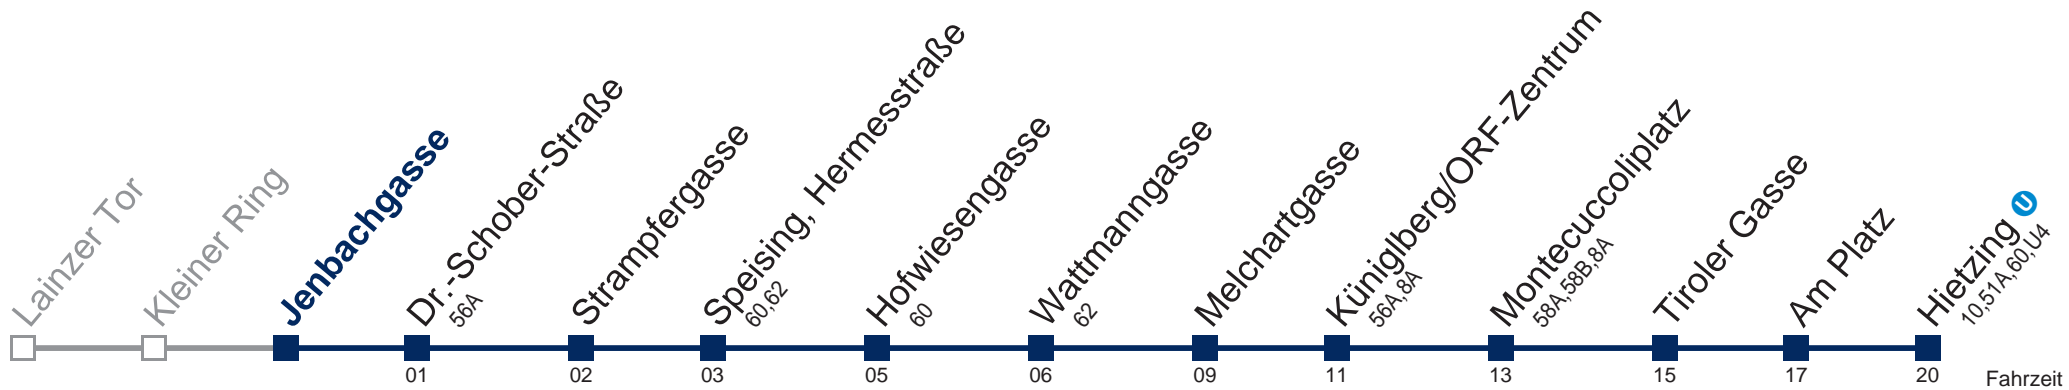

Kaufen Sie Ihre Tickets bequem mit der WienMobil-App.
Buy your tickets easily via our WienMobil app.

56B Hietzing

Fahrzeit in Minuten
zur Hauptverkehrszeit

Montag-Freitag (Schule)

5	33 53
6	15 30 45
7	00 15 30 45
8	00 15 30 46
9	01 16 31 46
10	01 16 31 46
11	01 16 31 46
12	01 16 31 46
13	01 16 31 46
14	01 16 31 45
15	00 15 30 45
16	00 15 30 45
17	00 15 30 45
18	00 15 30 45
19	00 20 40
20	01 32
21	02 32
22	02 32
23	02 32