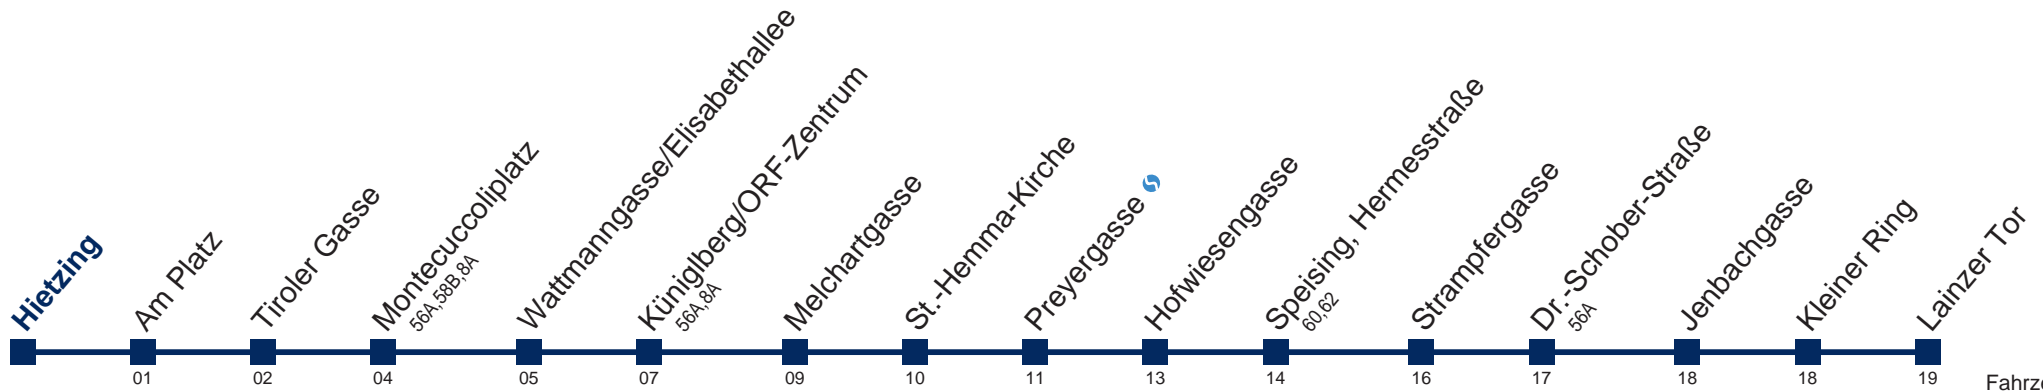

56B Lainzer Tor

Fahrzeit in Minuten zur Hauptverkehrszeit

Montag-Freitag (Schule)

5	38 58
6	17 32 47
7	04 26 47
8	02 17 32 47
9	02 17 32 47
10	02 17 32 47
11	02 17 32 47
12	02 17 32 47
13	02 17 32 47
14	02 17 32 47
15	02 17 32 47
16	02 17 32 47
17	02 17 32 47
18	02 17 32 47
19	03 19 36 56
20	16 37
21	05 35
22	05 35
23	05 35