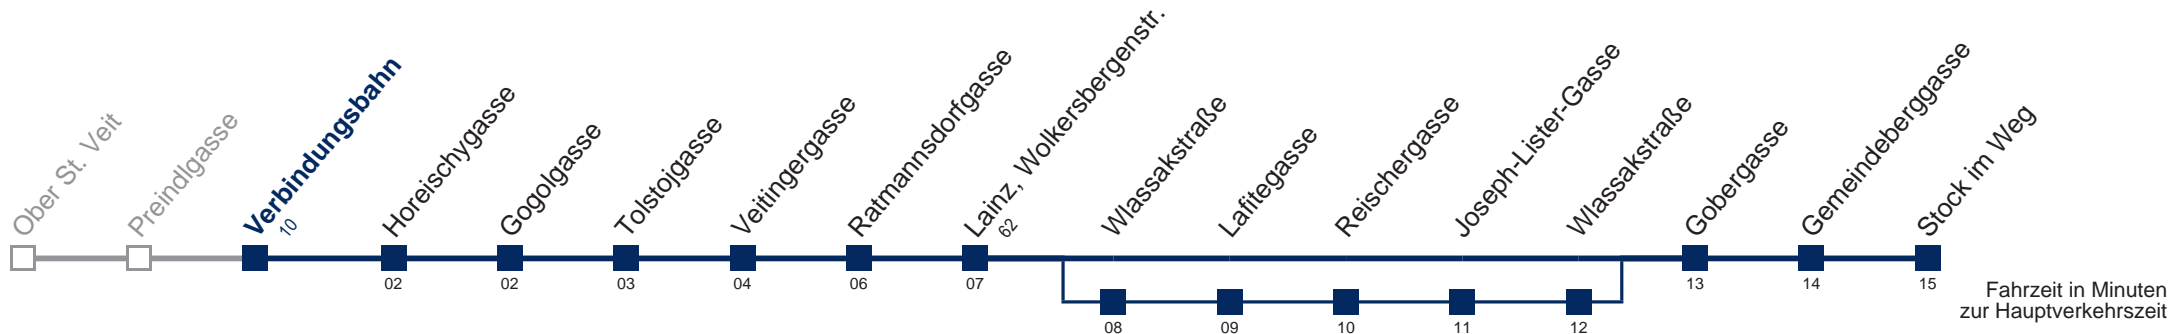

über Wlassakstraße

Kaufen Sie Ihre Tickets bequem mit der WienMobil-App.
Buy your tickets easily via our WienMobil app.

54B Stock im Weg

Montag bis Freitag

4	58
5	27 50
6	15 30 50
7	00 03 16 23 27 40 50 56
8	10 20 30 50
9	10 30 50
10	10 30 50
11	10 30 50
12	10 30 45
13	00 15 30 45
14	00 15 30 45
15	00 15 30 45
16	00 15 30 45
17	00 15 30 45
18	00 15 30 50
19	10 30 50
20	10 35
21	05 35
22	05 35
23	05 35
0	05 35