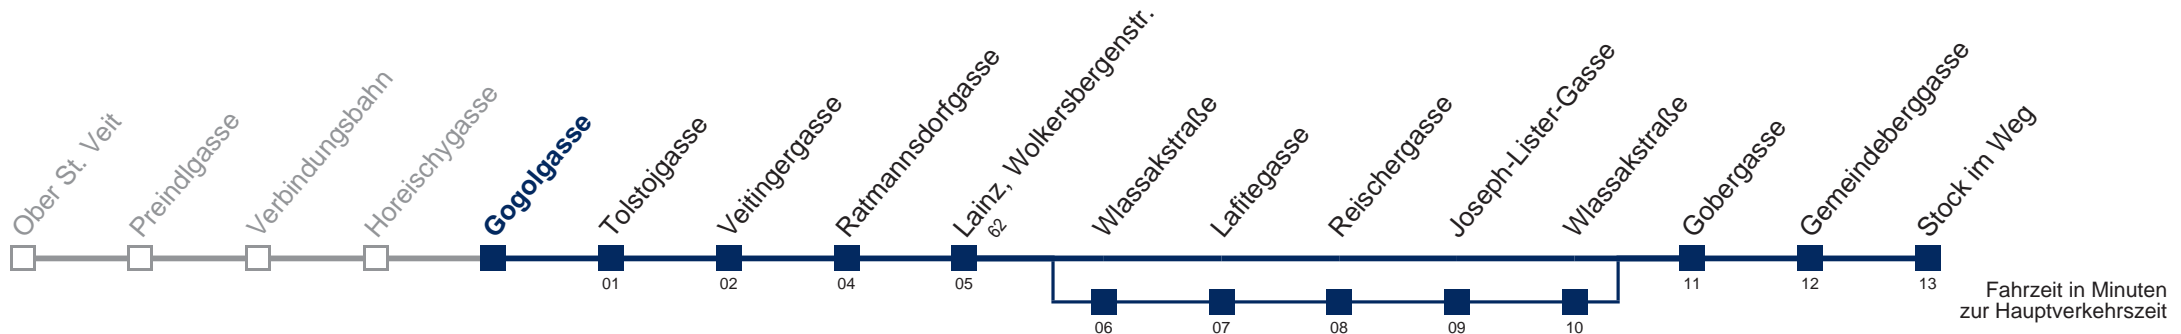

☐ über Wlassakstraße

Kaufen Sie Ihre Tickets bequem mit der WienMobil-App.
Buy your tickets easily via our WienMobil app.

54B Stock im Weg

Montag bis Freitag

5	00	29	52
6	17	32	52
7	02	05	18 25 29 42 52 58
8	12	22	32 52
9	12	32	52
10	12	32	52
11	12	32	52
12	12	32	47
13	02	17	32 47
14	02	17	32 47
15	02	17	32 47
16	02	17	32 47
17	02	17	32 47
18	02	17	32 52
19	12	32	52
20	12	37	
21	07	37	
22	07	37	
23	07	37	
0	07	37	