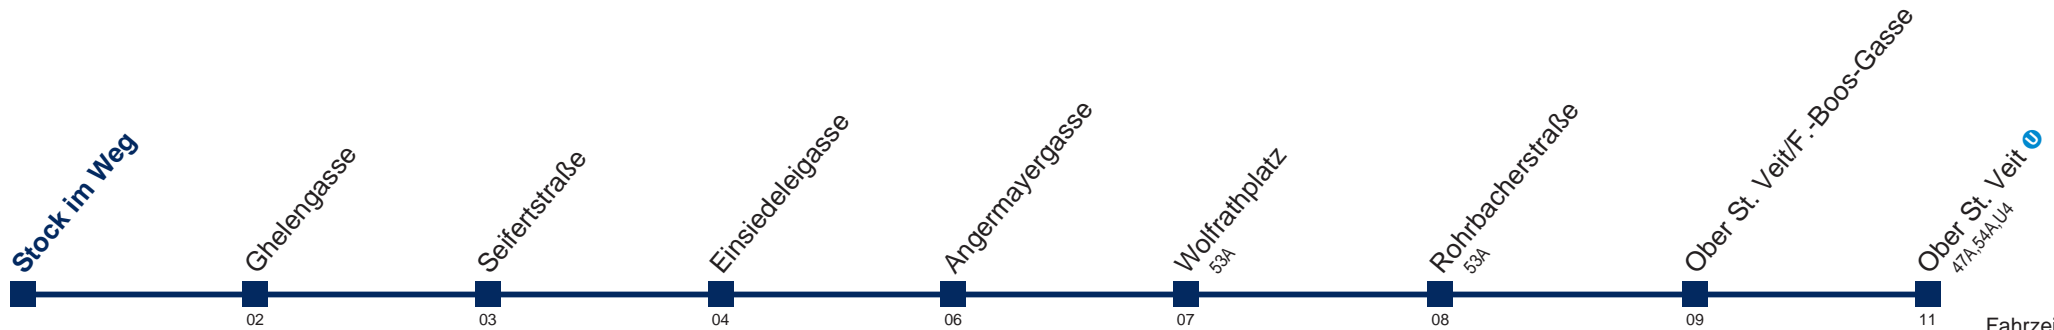

54B Ober St. Veit

Fahrzeit in Minuten
zur Hauptverkehrszeit

Montag bis Freitag

4	39
5	08 37
6	05 26 45
7	01 11 18 27 34 42 51
8	01 11 21 31 45
9	01 25 40
10	00 25 40
11	00 25 40
12	00 25 40 55
13	10 30 40 55
14	10 30 40 55
15	11 30 41 56
16	11 30 41 56
17	11 30 41 56
18	11 30 41
19	01 25 40
20	00 25 45
21	15 45
22	15 45
23	15 45
0	15

Samstag

4	
5	08 37
6	20 46
7	20 41
8	01 25 41
9	01 25 41
10	01 25 41
11	01 25 41
12	01 25 41
13	01 25 41
14	01 25 41
15	01 25 41
16	01 25 41
17	01 25 41
18	01 25 41
19	01 25 40
20	00 25 45
21	15 45
22	15 45
23	15 45
0	15

Sonn- und Feiertags

4	
5	08 37
6	15 45
7	15 45
8	20 45
9	20 40
10	00 25 40
11	00 25 40
12	00 25 40
13	00 25 40
14	00 25 40
15	00 25 40
16	00 25 40
17	00 25 40
18	00 25 40
19	00 25 40
20	00 25 45
21	15 45
22	15 45
23	15 45
0	15

Kaufen Sie Ihre Tickets bequem mit der WienMobil-App.
Buy your tickets easily via our WienMobil app.