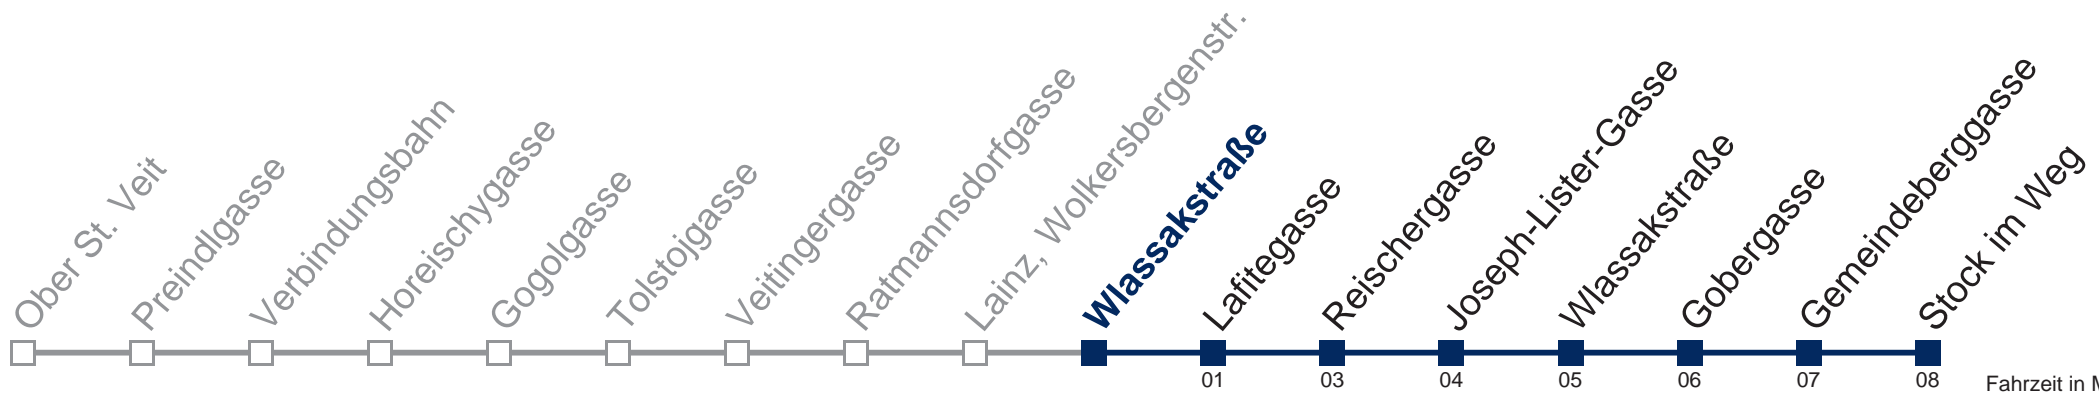

□ über Wlssakstraße

Kaufen Sie Ihre Tickets bequem mit der WienMobil-App.
Buy your tickets easily via our WienMobil app.

Auskunft Servicetelefon 01/7909 100
Änderungen vorbehalten

54B Stock im Weg

Fahrzeit in Minuten zur Hauptverkehrszeit