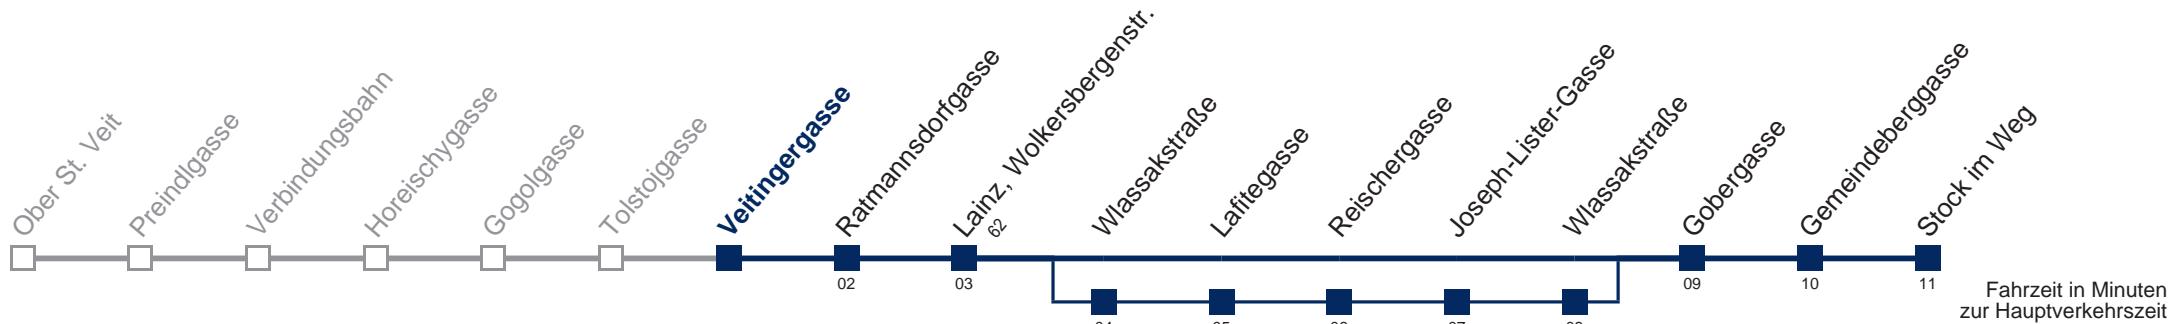

☐ über Wlassakstraße

Kaufen Sie Ihre Tickets bequem mit der WienMobil-App.
Buy your tickets easily via our WienMobil app.

Auskunft Servicetelefon 01/7909 100
Änderungen vorbehalten

54B Stock im Weg

Fahrzeit in Minuten zur Hauptverkehrszeit