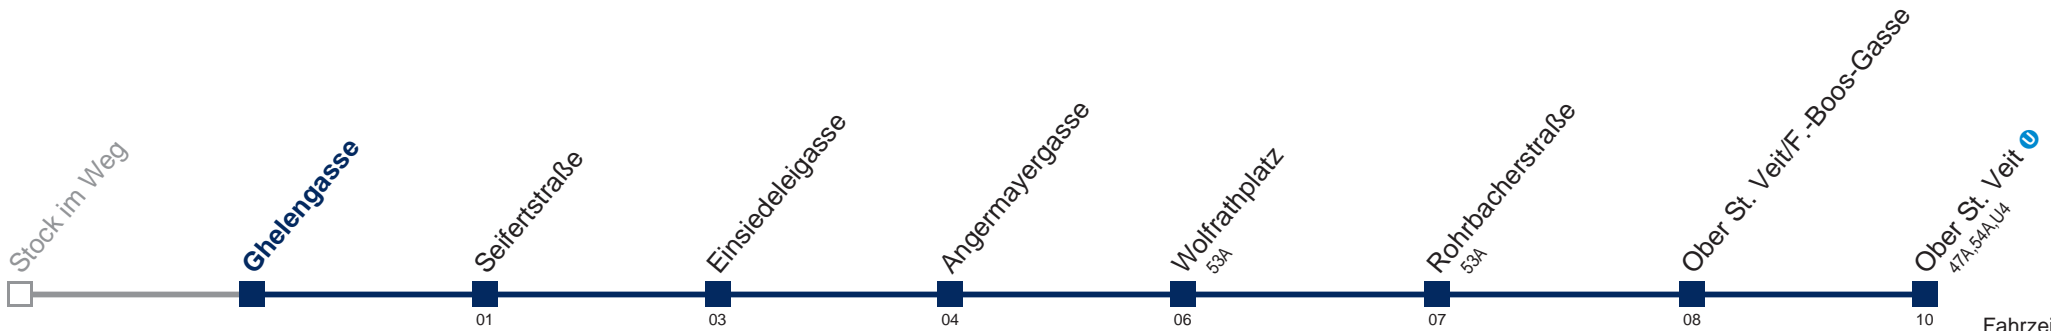

54B Ober St. Veit

Fahrzeit in Minuten
zur Hauptverkehrszeit

Montag bis Freitag

4	40
5	09 38
6	06 27 47
7	02 12 20 28 35 44 52
8	02 13 22 32 47
9	02 26 41
10	01 26 41
11	01 26 41
12	01 26 41 56
13	11 31 41 56
14	11 31 41 56
15	12 32 42 57
16	12 32 42 57
17	12 32 42 57
18	12 32 42
19	02 26 41
20	01 26 46
21	16 46
22	16 46
23	16 46
0	16

Samstag

4	
5	09 38
6	22 47
7	22 42
8	02 27 42
9	02 27 42
10	02 27 42
11	02 27 42
12	02 27 42
13	02 27 42
14	02 27 42
15	02 27 42
16	02 27 42
17	02 27 42
18	02 27 42
19	02 26 41
20	01 26 46
21	16 46
22	16 46
23	16 46
0	16

Sonn- und Feiertags

4	
5	09 38
6	16 46
7	16 46
8	21 46
9	21 41
10	01 26 41
11	01 26 41
12	01 26 41
13	01 26 41
14	01 26 41
15	01 26 41
16	01 26 41
17	01 26 41
18	01 26 41
19	01 26 41
20	01 26 46
21	16 46
22	16 46
23	16 46
0	16

Kaufen Sie Ihre Tickets bequem mit der WienMobil-App.
Buy your tickets easily via our WienMobil app.