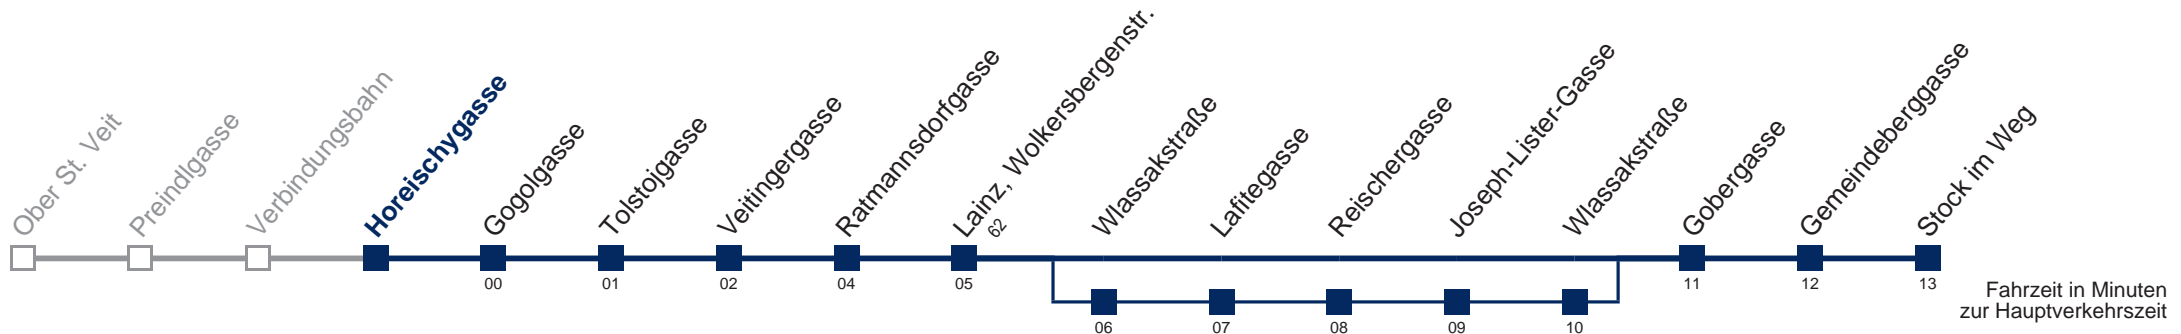

über Wlassakstraße

Kaufen Sie Ihre Tickets bequem mit der WienMobil-App.
Buy your tickets easily via our WienMobil app.

54B Stock im Weg

Fahrzeit in Minuten zur Hauptverkehrszeit

Montag bis Freitag

5	00	29	52
6	17	32	52
7	02	05	18 25 29 42 52 58
8	12	22	32 52
9	12	32	52
10	12	32	52
11	12	32	52
12	12	32	47
13	02	17	32 47
14	02	17	32 47
15	02	17	32 47
16	02	17	32 47
17	02	17	32 47
18	02	17	32 52
19	12	32	52
20	12	37	
21	07	37	
22	07	37	
23	07	37	
0	07	37	