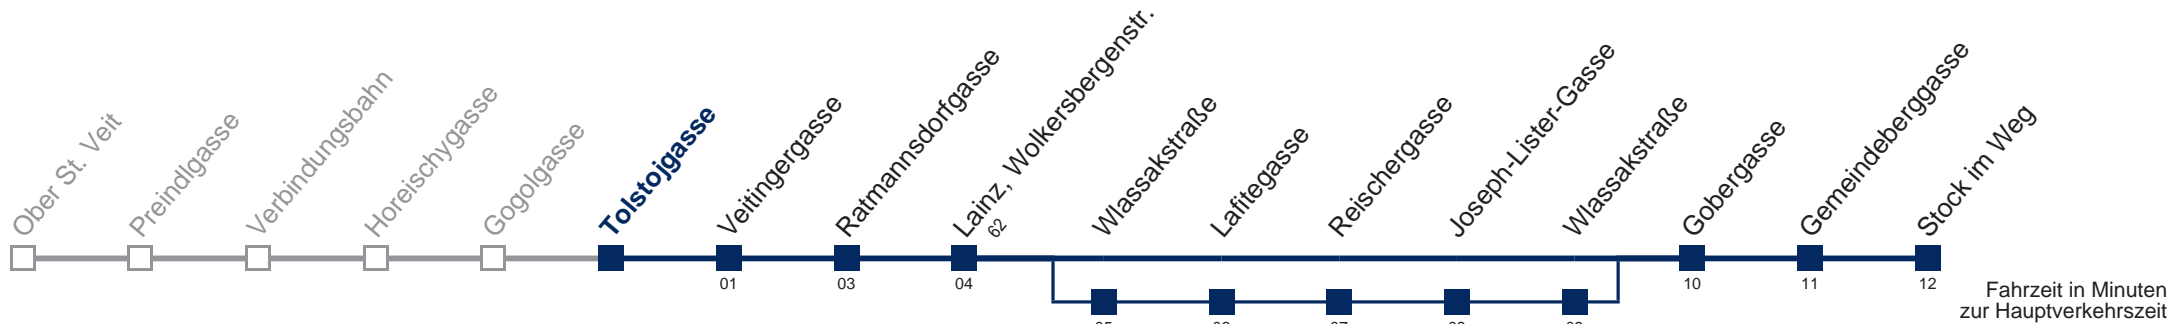

über Wlassakstraße

Kaufen Sie Ihre Tickets bequem mit der WienMobil-App.
Buy your tickets easily via our WienMobil app.

Auskunft Servicetelefon 01/7909 100
Änderungen vorbehalten

54B Stock im Weg

Fahrzeit in Minuten zur Hauptverkehrszeit