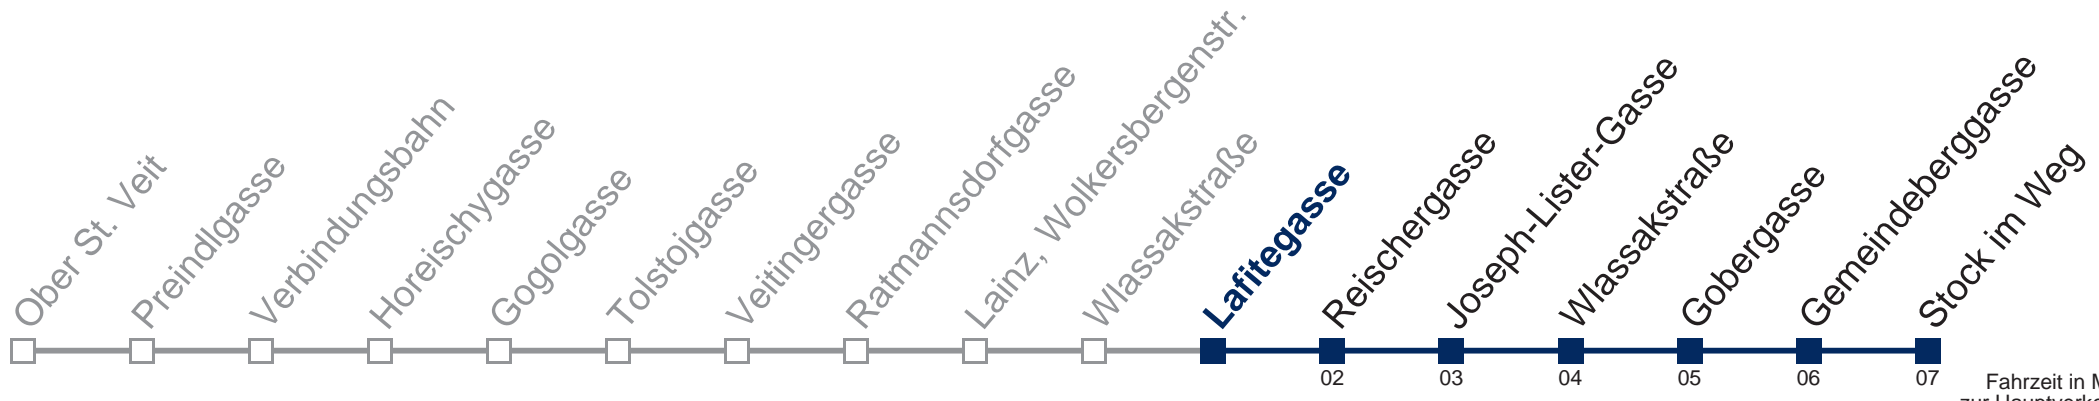

54B Stock im Weg

Fahrzeit in Minuten zur Hauptverkehrszeit

Montag bis Freitag

5	58
6	39
7	12 36
8	05 39
9	18
10	18
11	18
12	18
13	23
14	23
15	24
16	24
17	24
18	24
19	18
20	18

Samstag

5	
6	14
7	14
8	19
9	19
10	19
11	19
12	19
13	19
14	19
15	19
16	19
17	19
18	19
19	18
20	18

Sonn- und Feiertags

5	
6	
7	
8	13
9	13
10	18
11	18
12	18
13	18
14	18
15	18
16	18
17	18
18	18
19	18
20	18

Kaufen Sie Ihre Tickets bequem mit der WienMobil-App.
Buy your tickets easily via our WienMobil app.