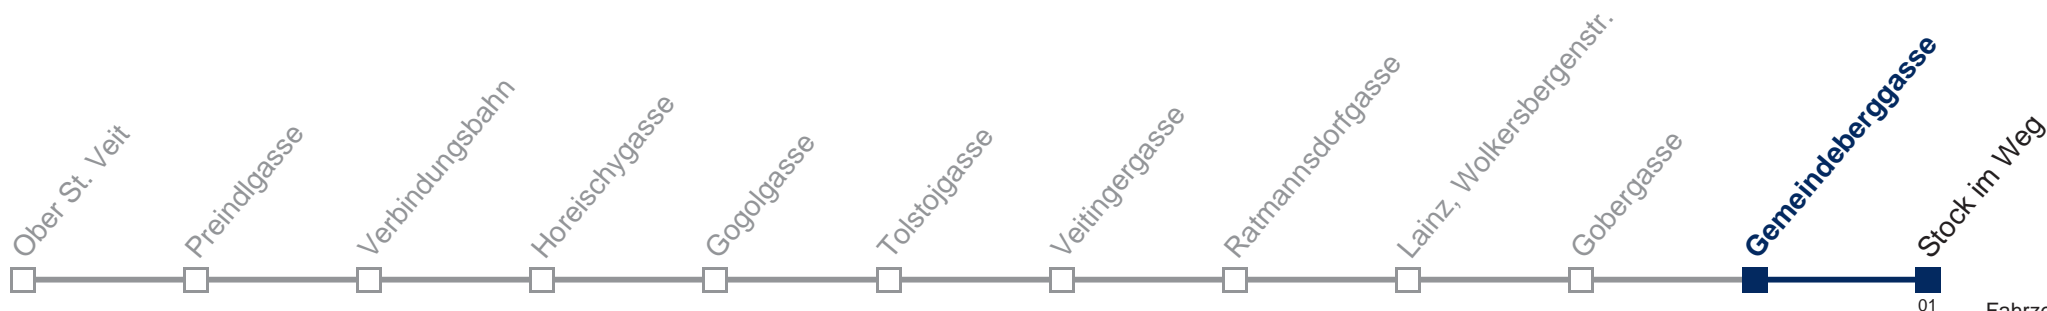

Kaufen Sie Ihre Tickets bequem mit der WienMobil-App.
Buy your tickets easily via our WienMobil app.

54B Stock im Weg

Fahrzeit in Minuten zur Hauptverkehrszeit

Montag bis Freitag

4	38
5	07 36
6	04 25 44
7	00 10 17 26 33 41 50
8	00 10 20 30 44
9	00 24 39 59
10	24 39 59
11	24 39 59
12	24 39 54
13	09 29 39 54
14	09 29 39 54
15	10 29 40 55
16	10 29 40 55
17	10 29 40 55
18	10 29 40
19	00 24 39 59
20	24 44
21	14 44
22	14 44
23	14 44
0	14 44