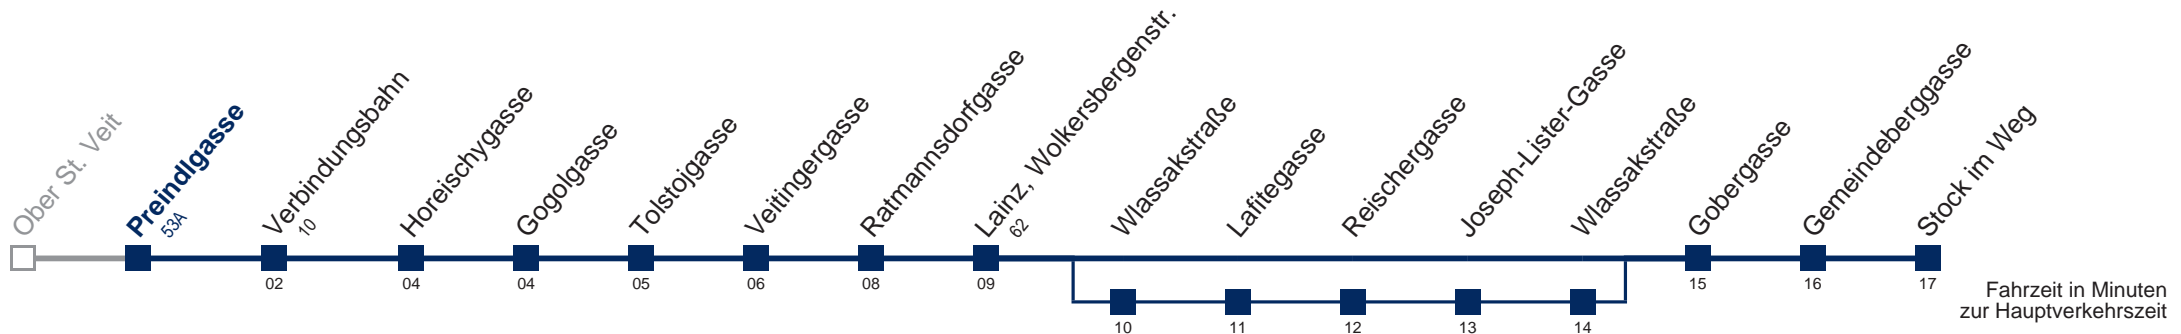

 über Wlassakstraße

Kaufen Sie Ihre Tickets bequem mit der WienMobil-App.
Buy your tickets easily via our WienMobil app.

54B Stock im Weg

Montag bis Freitag

4	56
5	25 48
6	13 28 48 58
7	01 14 21 25 38 48 54
8	08 18 28 48
9	08 28 48
10	08 28 48
11	08 28 48
12	08 28 43 58
13	13 28 43 58
14	13 28 43 58
15	13 28 43 58
16	13 28 43 58
17	13 28 43 58
18	13 28 48
19	08 28 48
20	08 33
21	03 33
22	03 33
23	03 33
0	03 33