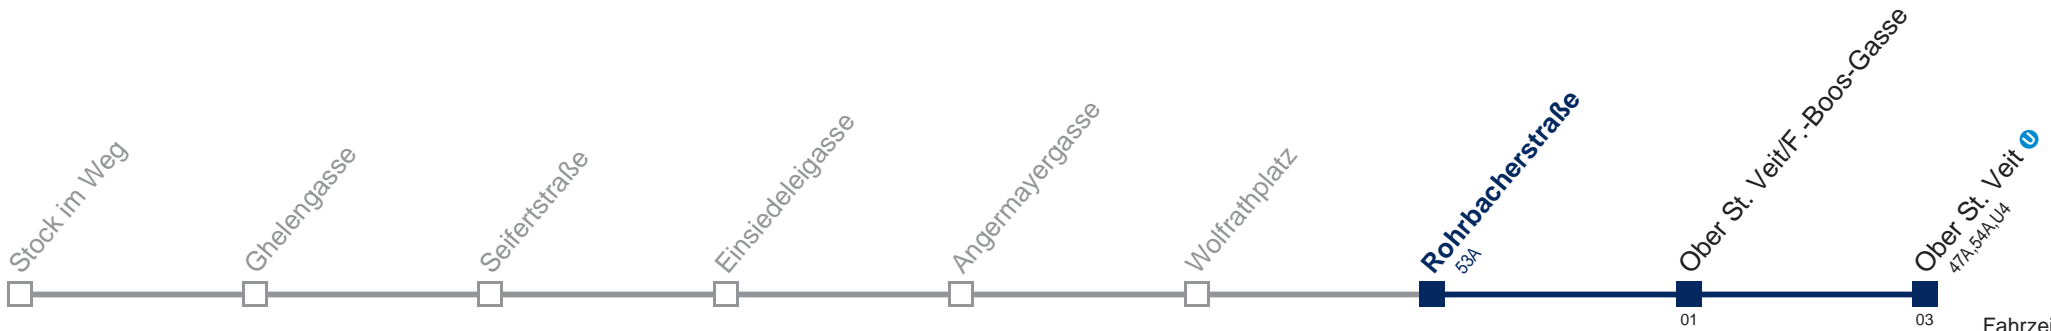

54B Ober St. Veit

Fahrzeit in Minuten
zur Hauptverkehrszeit

Montag bis Freitag

4	46
5	15 44
6	13 34 53
7	09 19 26 35 42 50 59
8	09 19 29 39 53
9	08 32 47
10	07 32 47
11	07 32 47
12	07 32 47
13	02 17 37 47
14	02 17 37 47
15	02 19 38 49
16	04 19 38 49
17	04 19 38 49
18	04 19 38 49
19	08 32 47
20	07 32 52
21	22 52
22	22 52
23	22 52
0	22

Samstag

4	
5	15 44
6	28 54
7	28 49
8	09 33 49
9	09 33 49
10	09 33 49
11	09 33 49
12	09 33 49
13	09 33 49
14	09 33 49
15	09 33 49
16	09 33 49
17	09 33 49
18	09 33 49
19	08 32 47
20	07 32 52
21	22 52
22	22 52
23	22 52
0	22

Sonn- und Feiertags

4	
5	15 44
6	22 52
7	22 52
8	27 52
9	27 47
10	07 32 47
11	07 32 47
12	07 32 47
13	07 32 47
14	07 32 47
15	07 32 47
16	07 32 47
17	07 32 47
18	07 32 47
19	07 32 47
20	07 32 52
21	22 52
22	22 52
23	22 52
0	22

Kaufen Sie Ihre Tickets bequem mit der WienMobil-App.
Buy your tickets easily via our WienMobil app.