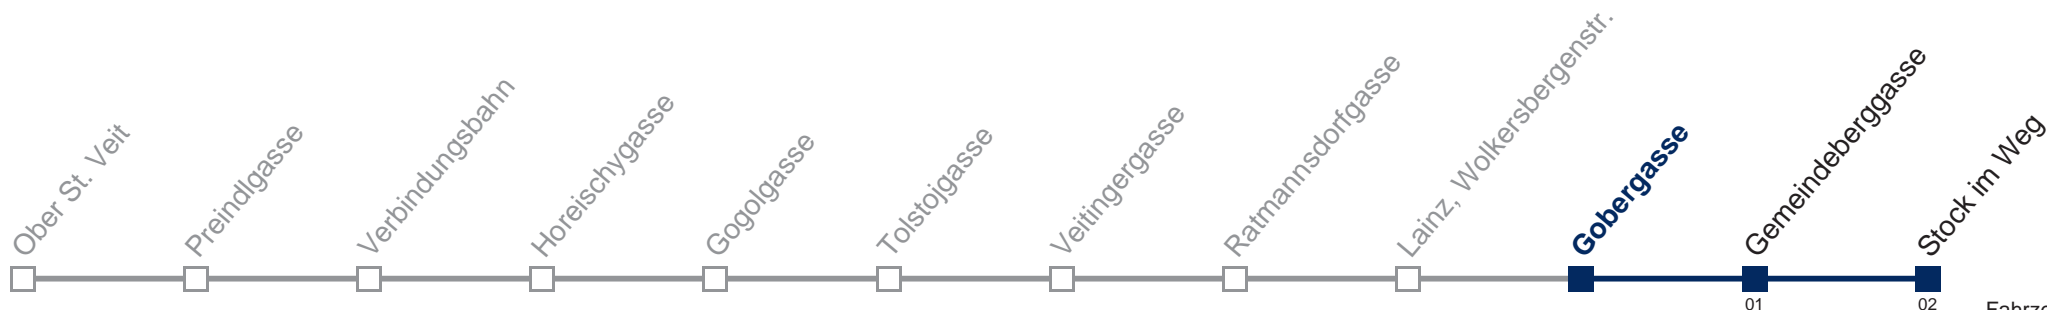

54B Stock im Weg

Fahrzeit in Minuten zur Hauptverkehrszeit

Montag bis Freitag

4	37
5	06 35
6	03 24 43 59
7	09 16 25 32 40 49 59
8	09 19 29 43 59
9	23 38 58
10	23 38 58
11	23 38 58
12	23 38 53
13	08 28 38 53
14	08 28 38 53
15	09 28 39 54
16	09 28 39 54
17	09 28 39 54
18	09 28 39 59
19	23 38 58
20	23 43
21	13 43
22	13 43
23	13 43
0	13 43

Samstag

4	
5	06 35
6	18 44
7	18 39 59
8	23 39 59
9	23 39 59
10	23 39 59
11	23 39 59
12	23 39 59
13	23 39 59
14	23 39 59
15	23 39 59
16	23 39 59
17	23 39 59
18	23 39 59
19	23 38 58
20	23 43
21	13 43
22	13 43
23	13 43
0	13 43

Sonn- und Feiertags

4	
5	06 35
6	13 43
7	13 43
8	18 43
9	18 38 58
10	23 38 58
11	23 38 58
12	23 38 58
13	23 38 58
14	23 38 58
15	23 38 58
16	23 38 58
17	23 38 58
18	23 38 58
19	23 38 58
20	23 43
21	13 43
22	13 43
23	13 43
0	13 43

Kaufen Sie Ihre Tickets bequem mit der WienMobil-App.
Buy your tickets easily via our WienMobil app.