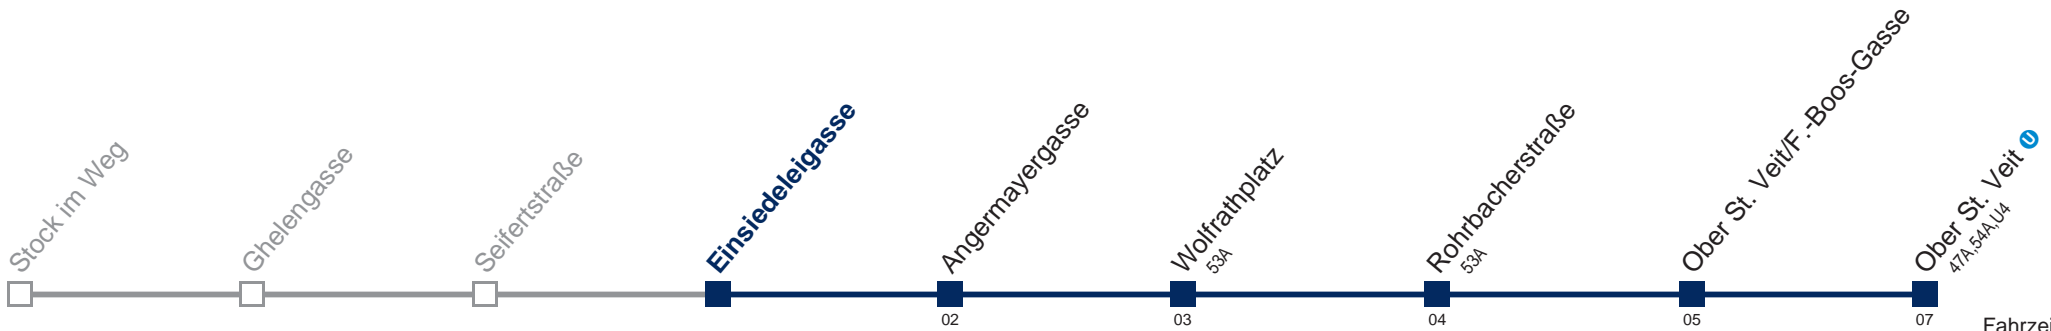

54B Ober St. Veit

Fahrzeit in Minuten zur Hauptverkehrszeit

Montag bis Freitag

4	42
5	11 40
6	09 30 49
7	05 15 22 31 38 46 55
8	05 15 25 35 49
9	04 28 43
10	03 28 43
11	03 28 43
12	03 28 43 58
13	13 33 43 58
14	13 33 43 58
15	15 34 45
16	00 15 34 45
17	00 15 34 45
18	00 15 34 45
19	04 28 43
20	03 28 48
21	18 48
22	18 48
23	18 48
0	18

Samstag

4	
5	11 40
6	24 50
7	24 45
8	05 29 45
9	05 29 45
10	05 29 45
11	05 29 45
12	05 29 45
13	05 29 45
14	05 29 45
15	05 29 45
16	05 29 45
17	05 29 45
18	05 29 45
19	04 28 43
20	03 28 48
21	18 48
22	18 48
23	18 48
0	18

Sonn- und Feiertags

4	
5	11 40
6	18 48
7	18 48
8	23 48
9	23 43
10	03 28 43
11	03 28 43
12	03 28 43
13	03 28 43
14	03 28 43
15	03 28 43
16	03 28 43
17	03 28 43
18	03 28 43
19	03 28 43
20	03 28 48
21	18 48
22	18 48
23	18 48
0	18

Kaufen Sie Ihre Tickets bequem mit der WienMobil-App.
Buy your tickets easily via our WienMobil app.