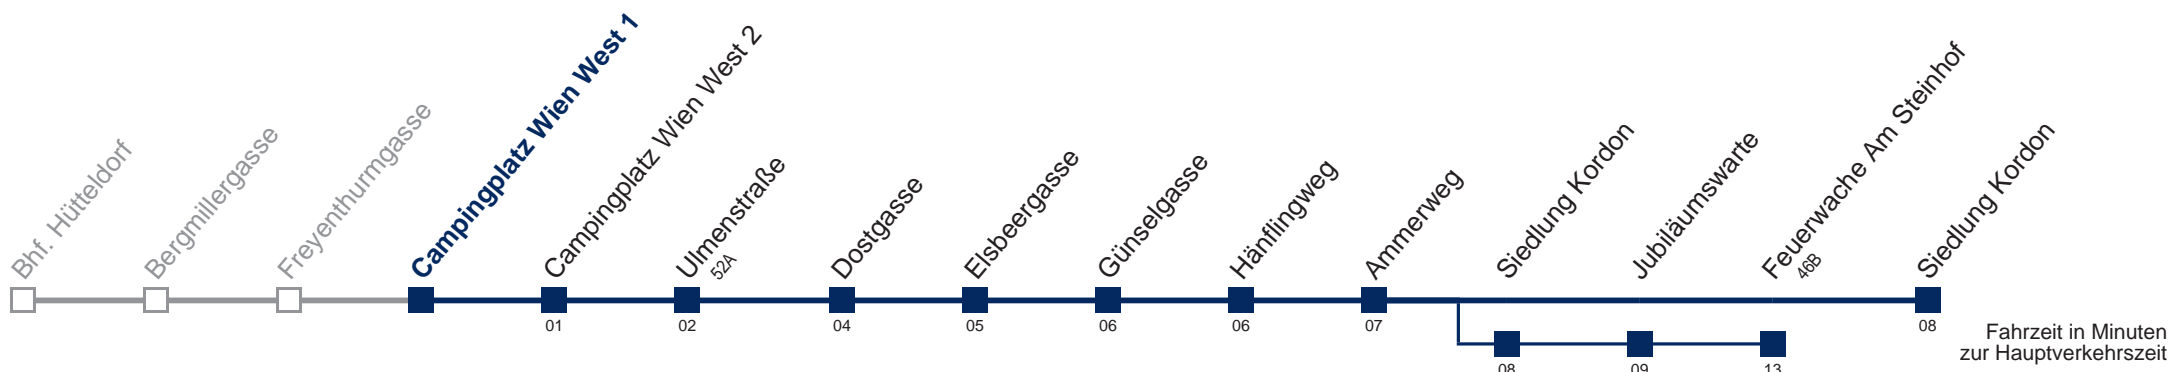

52B Siedlung Kordon

Montag bis Freitag

5	35
6	00 21 41
7	01 <u>17</u> 42
8	02 <u>22</u> 52
9	21 51
10	21 51
11	21 46
12	06 26 46
13	06 <u>26</u> 46
14	06 <u>26</u> 46
15	06 26 46
16	07 <u>27</u> 47
17	07 <u>27</u> 47
18	07 27 47
19	06 26 56
20	25 55
21	25 55
22	25
23	40

Samstag

5	
6	10
7	<u>11</u> 51
8	<u>21</u> 51
9	21 51
10	21 51
11	21 51
12	21 51
13	<u>26</u> 56
14	26 56
15	26 56
16	26 56
17	<u>26</u> 56
18	26 56
19	25 55
20	25 55
21	40
22	40
23	40

Sonn- und Feiertag

5	
6	10
7	10
8	<u>20</u>
9	20
10	20
11	21
12	21
13	<u>21</u>
14	21
15	21
16	21
17	<u>21</u>
18	21
19	20
20	20
21	40
22	40
23	40

□ über Siedlung Kordon
bis Feuerwache Am Steinhof

Kaufen Sie Ihre Tickets bequem mit der WienMobil-App.
Buy your tickets easily via our WienMobil app.

Auskunft Servicetelefon 01/7909 100
Änderungen vorbehalten