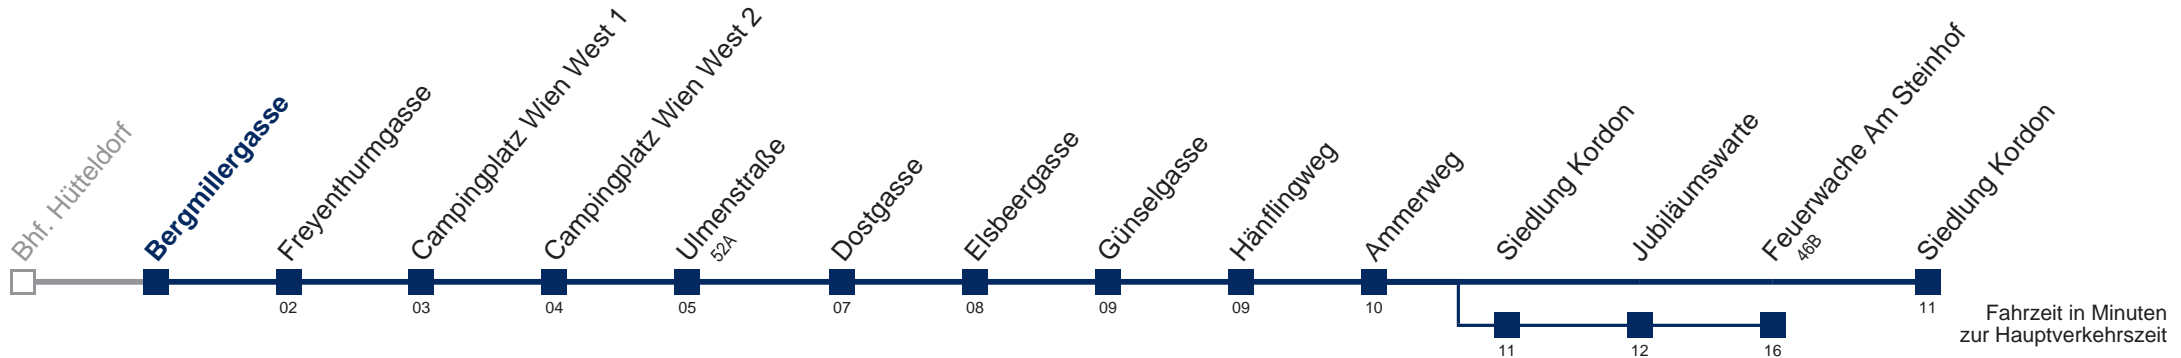

52B Siedlung Kordon

Montag bis Freitag

5	32 57
6	17 37 57
7	13 38 58
8	18 48
9	17 47
10	17 47
11	17 42
12	02 22 42
13	02 22 42
14	02 22 42
15	02 22 42
16	03 23 43
17	03 23 43
18	03 23 43
19	02 22 52
20	22 52
21	22 52
22	22
23	37

Samstag

5	
6	07
7	07 47
8	17 47
9	17 47
10	17 47
11	17 47
12	17 47
13	22 52
14	22 52
15	22 52
16	22 52
17	22 52
18	22 52
19	22 52
20	22 52
21	37
22	37
23	37

Sonn- und Feiertag

5	
6	07
7	07
8	17
9	17
10	17
11	17
12	17
13	17
14	17
15	17
16	17
17	17
18	17
19	17
20	17
21	37
22	37
23	37

□ über Siedlung Kordon
bis Feuerwache Am Steinhof

Kaufen Sie Ihre Tickets bequem mit der WienMobil-App.
Buy your tickets easily via our WienMobil app.

Auskunft Servicetelefon 01/7909 100
Änderungen vorbehalten