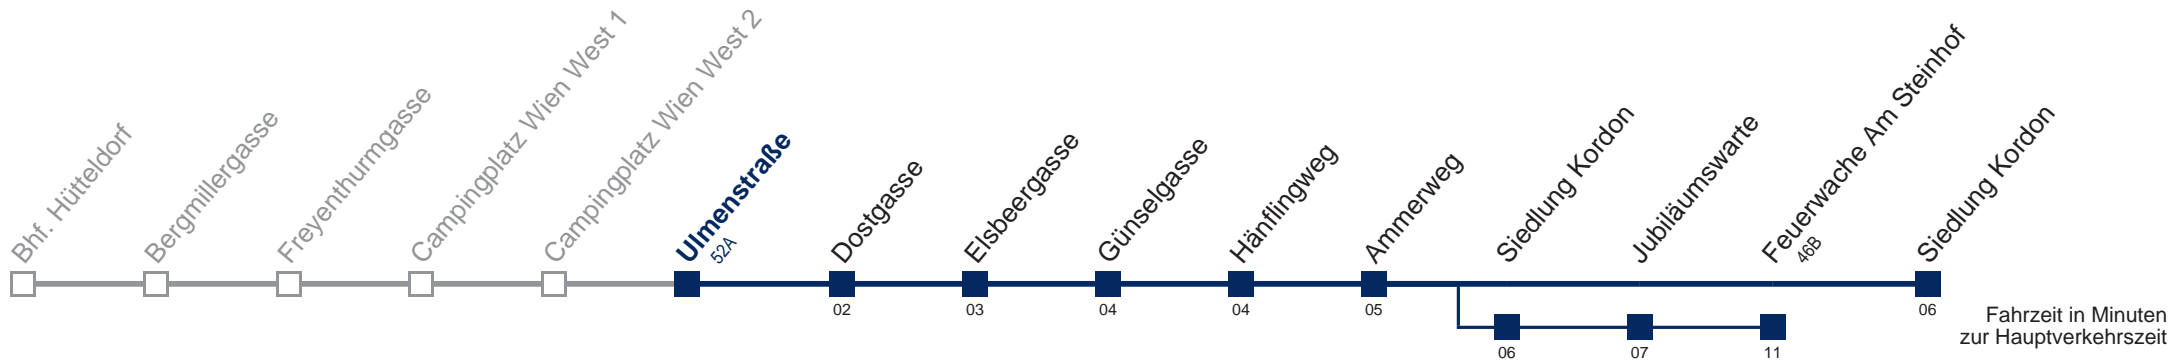

52B Siedlung Kordon

Montag bis Freitag

5	37
6	02 23 43
7	03 <u>19</u> 44
8	04 <u>24</u> 54
9	23 53
10	23 53
11	23 48
12	08 28 48
13	08 <u>28</u> 48
14	08 <u>28</u> 48
15	08 28 48
16	09 <u>29</u> 49
17	09 <u>29</u> 49
18	09 29 49
19	08 28 58
20	27 57
21	27 57
22	27
23	42

Samstag

5	
6	12
7	<u>13</u> 53
8	<u>23</u> 53
9	23 53
10	23 53
11	23 53
12	23 53
13	<u>28</u> 58
14	28 58
15	28 58
16	28 58
17	<u>28</u> 58
18	28 58
19	27 57
20	27 57
21	42
22	42
23	42

Sonn- und Feiertag

5	
6	12
7	12
8	<u>22</u>
9	22
10	22
11	23
12	23
13	<u>23</u>
14	23
15	23
16	23
17	<u>23</u>
18	23
19	22
20	22
21	42
22	42
23	42

□ über Siedlung Kordon
bis Feuerwache Am Steinhof

Kaufen Sie Ihre Tickets bequem mit der WienMobil-App.
Buy your tickets easily via our WienMobil app.

Auskunft Servicetelefon 01/7909 100
Änderungen vorbehalten