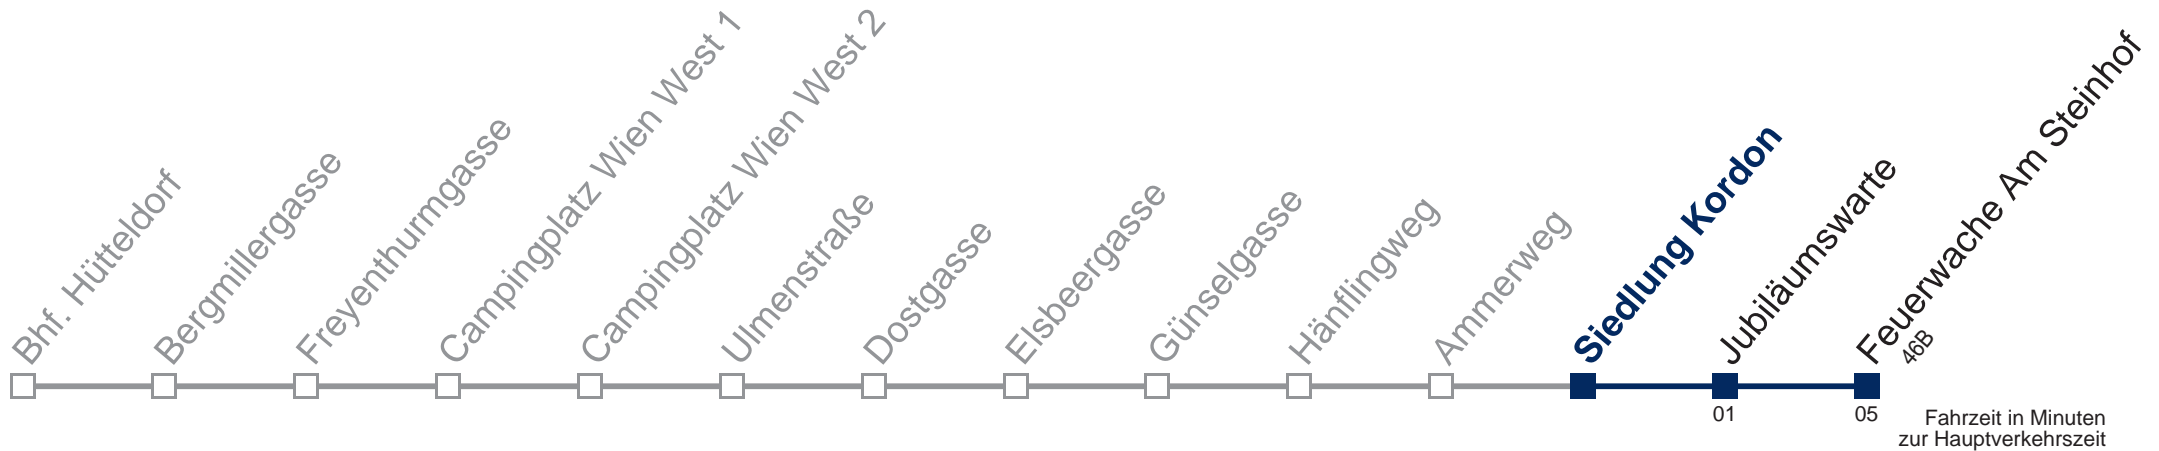

52B Feuerwache Am Steinhof

Montag bis Freitag

7	25
8	30
9	
10	
11	
12	
13	34
14	34
15	
16	35
17	35

Samstag

7	19
8	29
9	
10	
11	
12	
13	34
14	
15	
16	
17	34

Sonn- und Feiertag

7	
8	28
9	
10	
11	
12	
13	29
14	
15	
16	
17	29

Kaufen Sie Ihre Tickets bequem mit der WienMobil-App.
Buy your tickets easily via our WienMobil app.