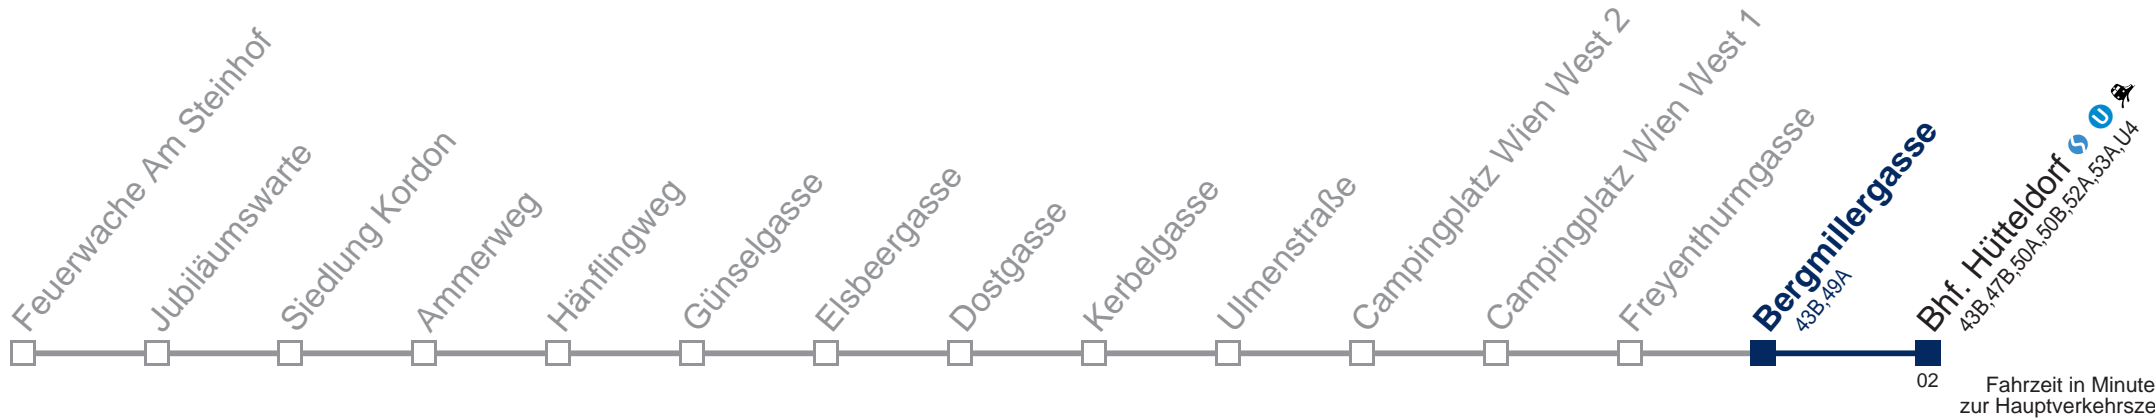

Kaufen Sie Ihre Tickets bequem mit der WienMobil-App.
Buy your tickets easily via our WienMobil app.

52B Bhf. Hütteldorf

Montag bis Freitag

5	53
6	19 40
7	00 20 45
8	01 21 50
9	11 40
10	10 40
11	10 40
12	05 25 45
13	05 25 54
14	05 25 54
15	05 25 45
16	05 26 55
17	06 26 55
18	06 26 46
19	06 25 45
20	13 43
21	13 43
22	13 43
23	58

Kaufen Sie Ihre Tickets bequem mit der WienMobil-App.
 Buy your tickets easily via our WienMobil app.

52B Bhf. Hütteldorf

Montag bis Freitag

5	54
6	20 41
7	01 21 46
8	02 22 51
9	12 41
10	11 41
11	11 41
12	06 26 46
13	06 26 55
14	06 26 55
15	06 26 46
16	06 27 56
17	07 27 56
18	07 27 47
19	07 26 46
20	14 44
21	14 44
22	14 44
23	59