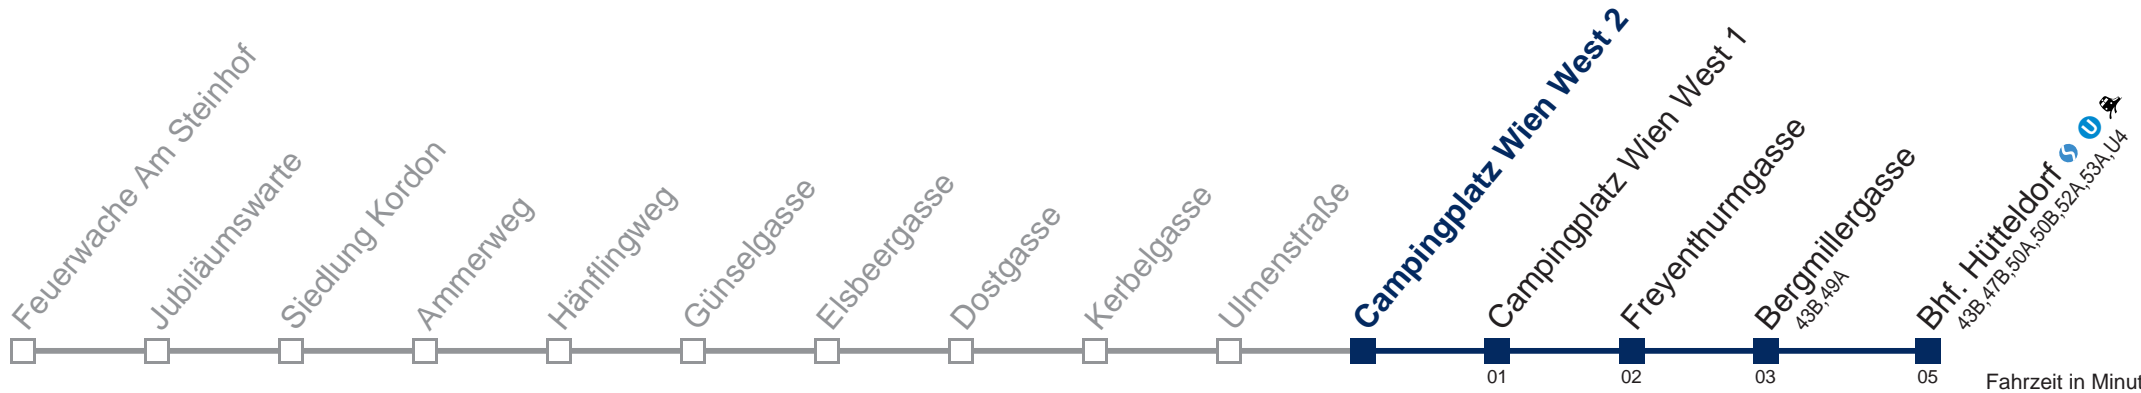

Kaufen Sie Ihre Tickets bequem mit der WienMobil-App.
Buy your tickets easily via our WienMobil app.

52B Bhf. Hütteldorf

Montag bis Freitag

5	50
6	16 37 57
7	17 42 58
8	18 47
9	08 37
10	07 37
11	07 37
12	02 22 42
13	02 22 51
14	02 22 51
15	02 22 42
16	02 23 52
17	03 23 52
18	03 23 43
19	03 22 42
20	11 40
21	10 40
22	10 40
23	55

Kaufen Sie Ihre Tickets bequem mit der WienMobil-App.
Buy your tickets easily via our WienMobil app.

52B Bhf. Hütteldorf

Montag bis Freitag

5	51
6	17 38 58
7	18 43 59
8	19 48
9	09 38
10	08 38
11	08 38
12	03 23 43
13	03 23 52
14	03 23 52
15	03 23 43
16	03 24 53
17	04 24 53
18	04 24 44
19	04 23 43
20	11 41
21	11 41
22	11 41
23	56