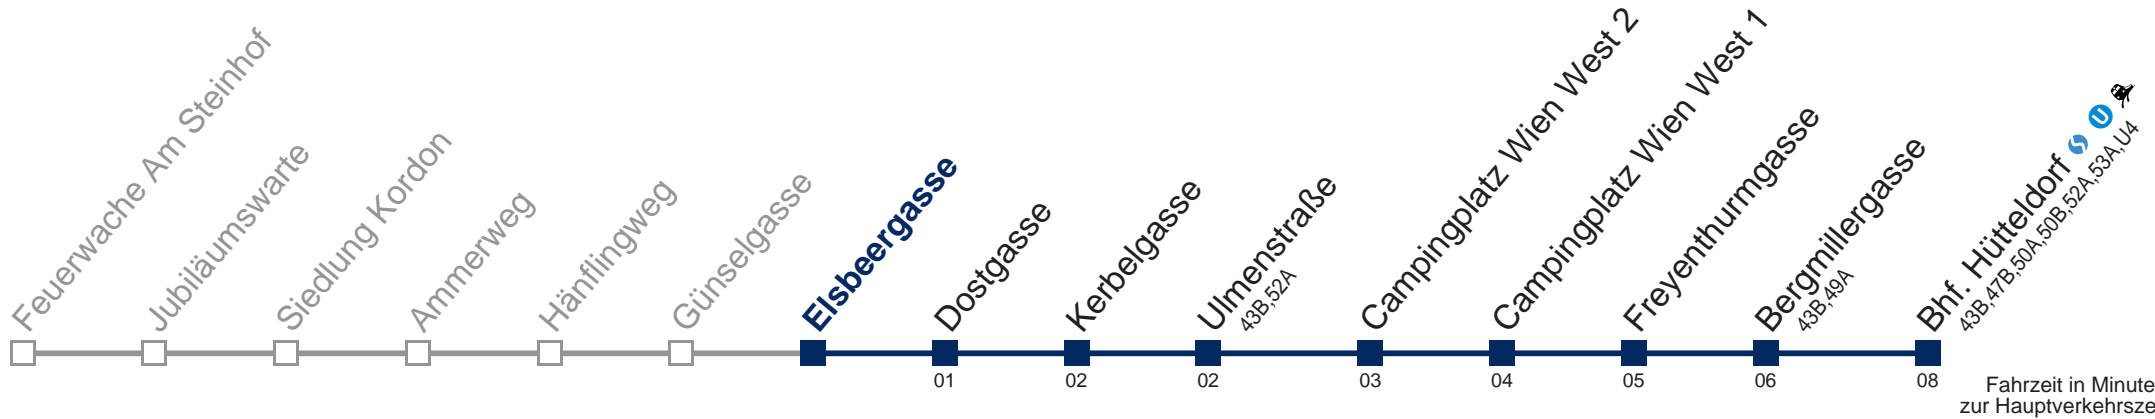

Kaufen Sie Ihre Tickets bequem mit der WienMobil-App.
Buy your tickets easily via our WienMobil app.

52B Bhf. Hütteldorf

Montag bis Freitag

5	48
6	13 34 54
7	14 39 55
8	15 44
9	05 34
10	04 34
11	04 34 59
12	19 39 59
13	19 48 59
14	19 48 59
15	19 39 59
16	20 49
17	00 20 49
18	00 20 40
19	00 19 39
20	08 38
21	08 38
22	08 38
23	53