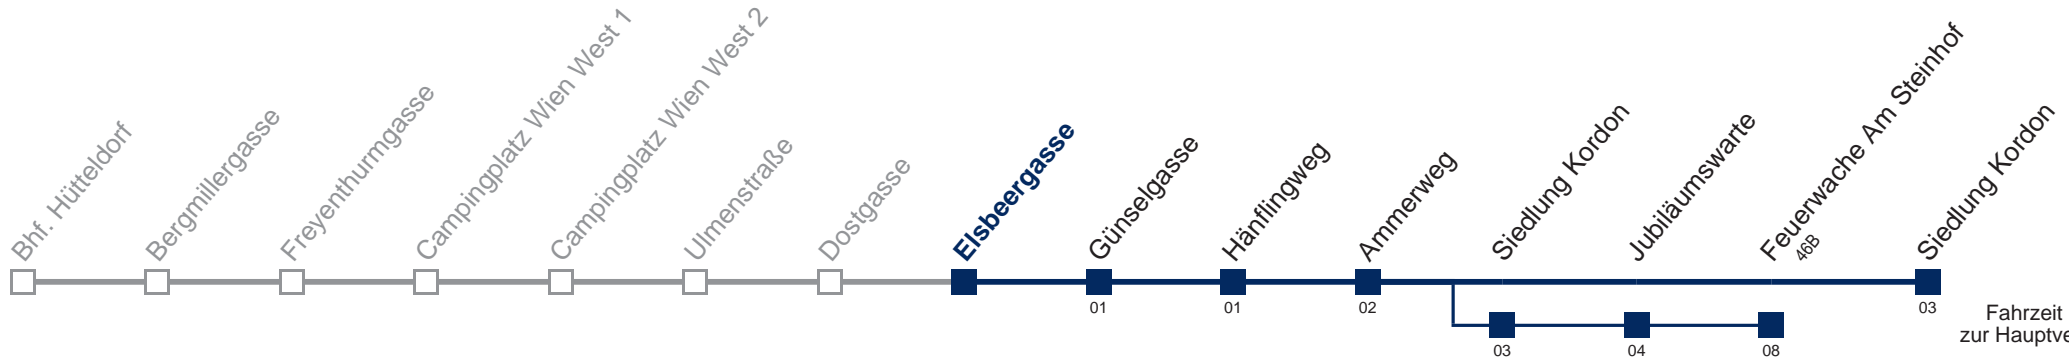

52B Siedlung Kordon

Fahrzeit in Minuten zur Hauptverkehrszeit

Montag bis Freitag

5	40
6	05 25 45
7	05 <u>21</u> 46
8	06 <u>26</u> 56
9	25 55
10	25 55
11	25 50
12	10 30 50
13	10 <u>30</u> 50
14	10 <u>30</u> 50
15	10 30 50
16	11 <u>31</u> 51
17	11 <u>31</u> 51
18	11 31 51
19	10 30
20	00 30
21	00 30
22	00 30
23	45

Samstag

5	
6	15
7	<u>15</u> 55
8	<u>25</u> 55
9	25 55
10	25 55
11	25 55
12	25 55
13	<u>30</u>
14	00 30
15	00 30
16	00 30
17	00 <u>30</u>
18	00 30
19	00 30
20	00 30
21	00 45
22	45
23	45

Sonn- und Feiertag

5	
6	15
7	15
8	<u>25</u>
9	25
10	25
11	25
12	25
13	<u>25</u>
14	25
15	25
16	25
17	<u>25</u>
18	25
19	25
20	25
21	45
22	45
23	45

□ über Siedlung Kordon bis Feuerwache Am Steinhof

Kaufen Sie Ihre Tickets bequem mit der WienMobil-App.
Buy your tickets easily via our WienMobil app.

Auskunft Servicetelefon 01/7909 100
Änderungen vorbehalten