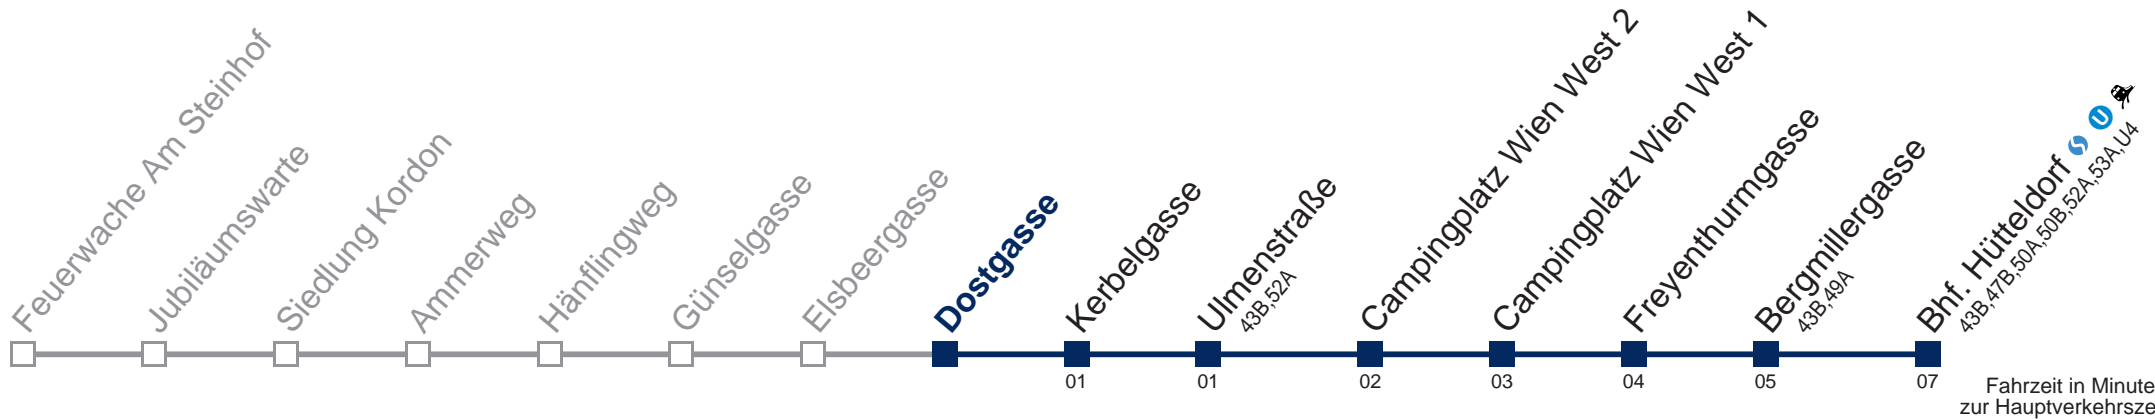

Kaufen Sie Ihre Tickets bequem mit der WienMobil-App.
Buy your tickets easily via our WienMobil app.

52B Bhf. Hütteldorf

Montag bis Freitag

5	48
6	13 34 54
7	14 39 55
8	15 44
9	05 34
10	04 34
11	04 34 59
12	19 39 59
13	19 48 59
14	19 48 59
15	19 39 59
16	20 49
17	00 20 49
18	00 20 40
19	00 19 39
20	08 38
21	08 38
22	08 38
23	53

Kaufen Sie Ihre Tickets bequem mit der WienMobil-App.
Buy your tickets easily via our WienMobil app.

52B Bhf. Hütteldorf

Fahrzeit in Minuten zur Hauptverkehrszeit

Montag bis Freitag

5	49
6	14 35 55
7	15 40 56
8	16 45
9	06 35
10	05 35
11	05 35
12	00 20 40
13	00 20 49
14	00 20 49
15	00 20 40
16	00 21 50
17	01 21 50
18	01 21 41
19	01 20 40
20	09 39
21	09 39
22	09 39
23	54