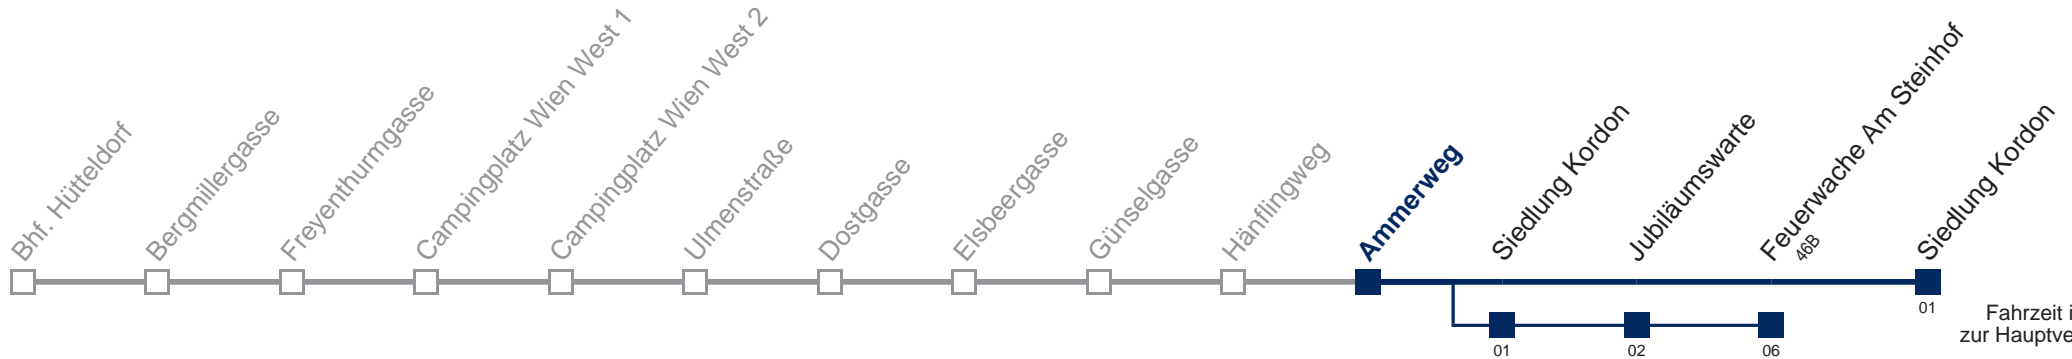

52B Siedlung Kordon

Fahrzeit in Minuten zur Hauptverkehrszeit

Montag bis Freitag

5	42
6	07 28 48
7	08 <u>24</u> 49
8	09 <u>29</u> 59
9	28 58
10	28 58
11	28 53
12	13 33 53
13	13 <u>33</u> 53
14	13 <u>33</u> 53
15	13 33 53
16	14 <u>34</u> 54
17	14 <u>34</u> 54
18	14 34 54
19	13 33
20	02 32
21	02 32
22	02 32
23	47

Samstag

5	
6	17
7	<u>18</u> 58
8	<u>28</u> 58
9	28 58
10	28 58
11	28 58
12	28 58
13	<u>33</u>
14	03 33
15	03 33
16	03 33
17	03 <u>33</u>
18	03 33
19	02 32
20	02 32
21	02 47
22	47
23	47

Sonn- und Feiertag

5	
6	17
7	17
8	<u>27</u>
9	27
10	27
11	28
12	28
13	<u>28</u>
14	28
15	28
16	28
17	<u>28</u>
18	28
19	27
20	27
21	47
22	47
23	47

□ über Siedlung Kordon bis Feuerwache Am Steinhof

Kaufen Sie Ihre Tickets bequem mit der WienMobil-App. Buy your tickets easily via our WienMobil app.