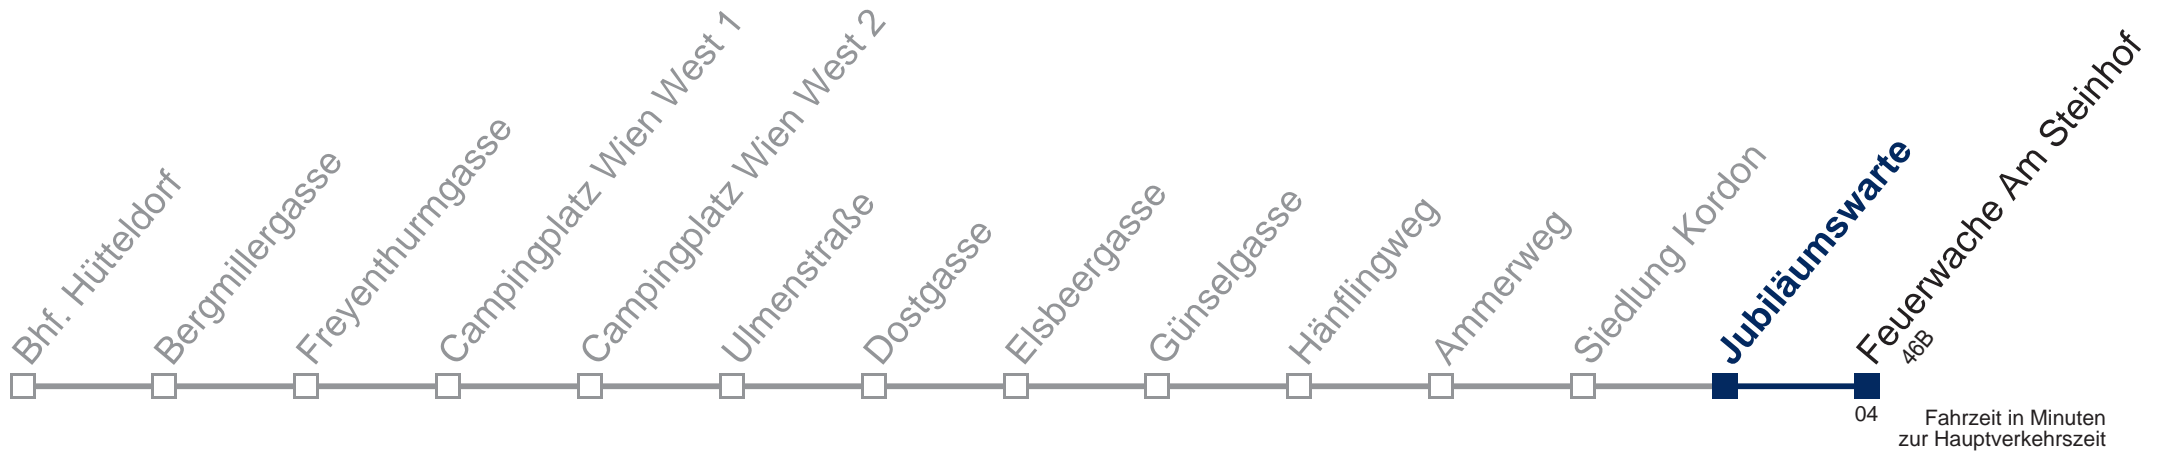

52B Feuerwache Am Steinhof

Montag bis Freitag

7 26
8 31
9
10
11
12
13 35
14 35
15
16 36
17 36

Samstag

7 20
8 30
9
10
11
12
13 35
14
15
16
17 35

Sonn- und Feiertag

7
8 29
9
10
11
12
13 30
14
15
16
17 30

Kaufen Sie Ihre Tickets bequem mit der WienMobil-App.
Buy your tickets easily via our WienMobil app.