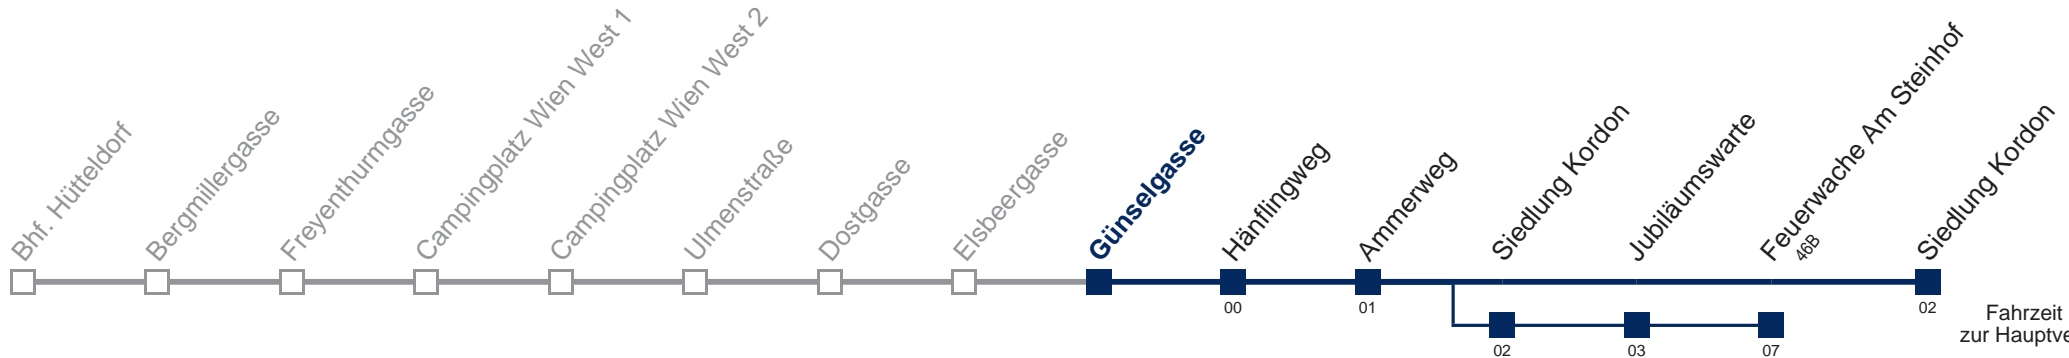

52B Siedlung Kordon

Fahrzeit in Minuten zur Hauptverkehrszeit

Montag bis Freitag

5	41
6	06 26 46
7	06 <u>22</u> 47
8	07 <u>27</u> 57
9	26 56
10	26 56
11	26 51
12	11 31 51
13	11 <u>31</u> 51
14	11 <u>31</u> 51
15	11 31 51
16	12 <u>32</u> 52
17	12 <u>32</u> 52
18	12 32 52
19	11 31
20	01 31
21	01 31
22	01 31
23	46

Samstag

5	
6	16
7	<u>16</u> 56
8	<u>26</u> 56
9	26 56
10	26 56
11	26 56
12	26 56
13	<u>31</u>
14	01 31
15	01 31
16	01 31
17	01 <u>31</u>
18	01 31
19	01 31
20	01 31
21	01 46
22	46
23	46

Sonn- und Feiertag

5	
6	16
7	16
8	<u>26</u>
9	26
10	26
11	26
12	26
13	<u>26</u>
14	26
15	26
16	26
17	<u>26</u>
18	26
19	26
20	26
21	46
22	46
23	46

□ über Siedlung Kordon bis Feuerwache Am Steinhof

Kaufen Sie Ihre Tickets bequem mit der WienMobil-App.
Buy your tickets easily via our WienMobil app.

Auskunft Servicetelefon 01/7909 100
Änderungen vorbehalten