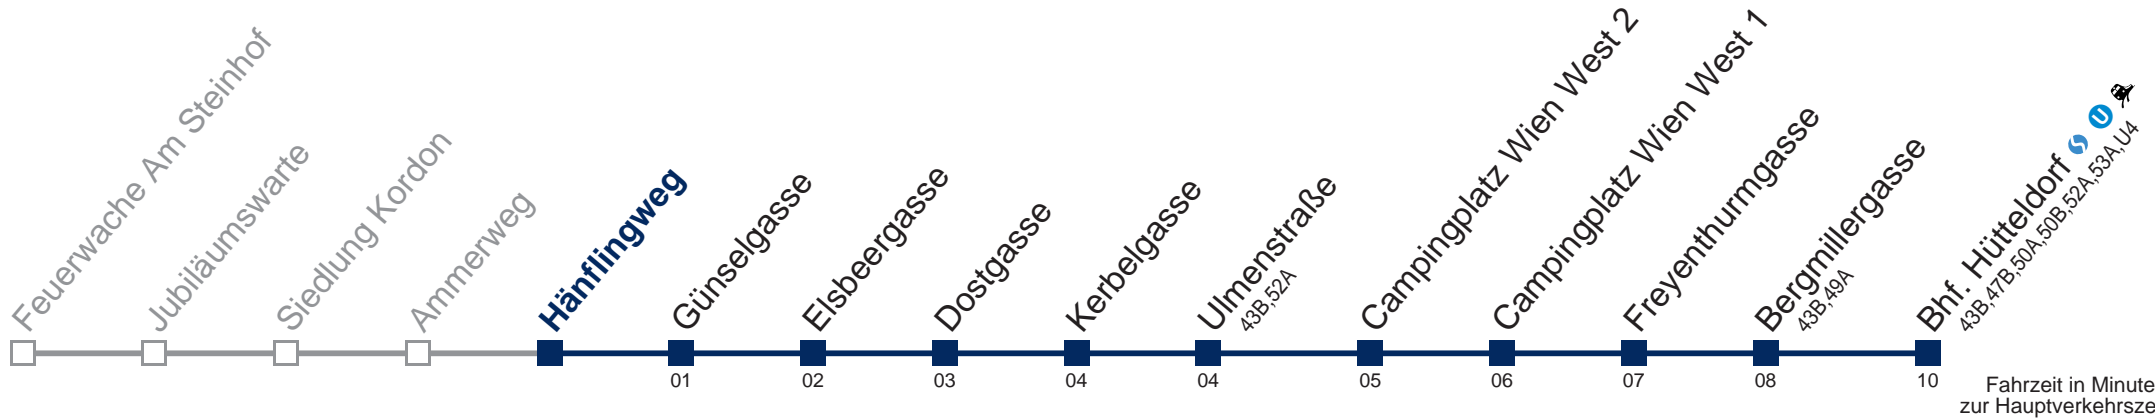

Kaufen Sie Ihre Tickets bequem mit der WienMobil-App.
Buy your tickets easily via our WienMobil app.

52B Bhf. Hütteldorf

Montag bis Freitag

5	46
6	11 32 52
7	12 37 53
8	13 42
9	03 32
10	02 32
11	02 32 57
12	17 37 57
13	17 46 57
14	17 46 57
15	17 37 57
16	18 47 58
17	18 47 58
18	18 38 58
19	17 37
20	06 36
21	06 36
22	06 36
23	51