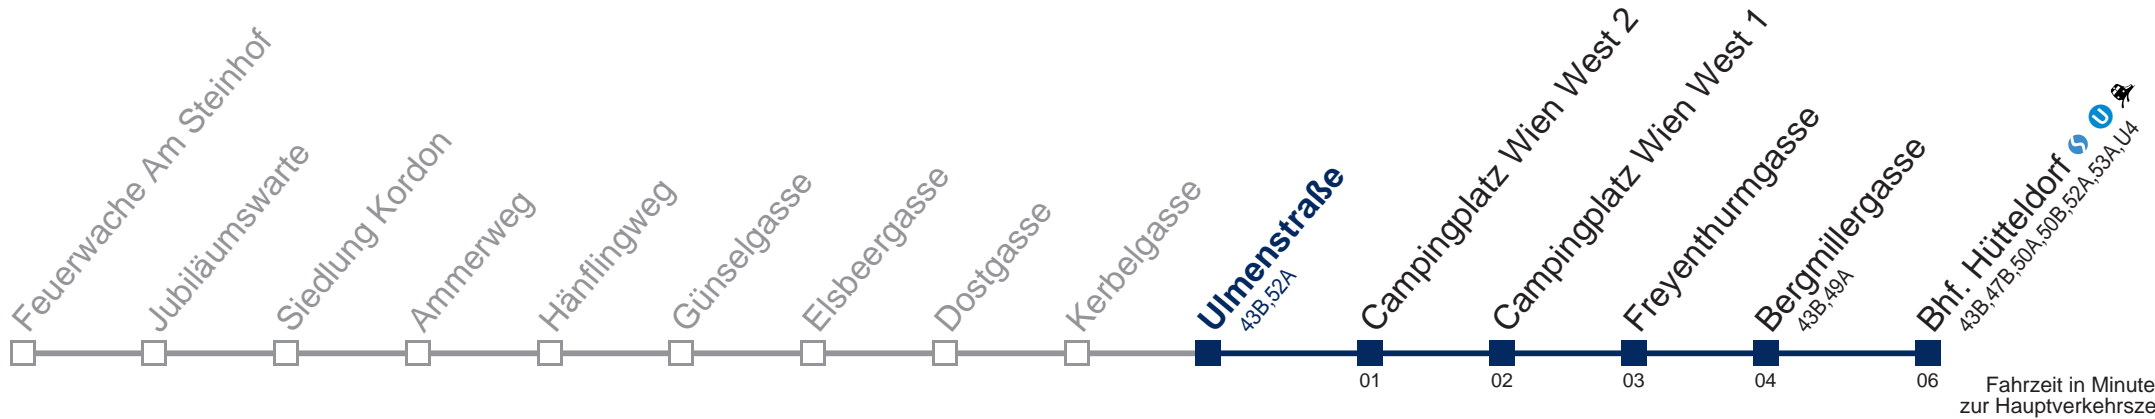

Kaufen Sie Ihre Tickets bequem mit der WienMobil-App.
Buy your tickets easily via our WienMobil app.

52B Bhf. Hütteldorf

Montag bis Freitag

5	50
6	15 36 56
7	16 41 57
8	17 46
9	07 36
10	06 36
11	06 36
12	01 21 41
13	01 21 50
14	01 21 50
15	01 21 41
16	01 22 51
17	02 22 51
18	02 22 42
19	02 21 41
20	10 40
21	10 40
22	10 40
23	55

Kaufen Sie Ihre Tickets bequem mit der WienMobil-App.
Buy your tickets easily via our WienMobil app.

52B Bhf. Hütteldorf

Montag bis Freitag

5	50
6	16 37 57
7	17 42 58
8	18 47
9	08 37
10	07 37
11	07 37
12	02 22 42
13	02 22 51
14	02 22 51
15	02 22 42
16	02 23 52
17	03 23 52
18	03 23 43
19	03 22 42
20	11 40
21	10 40
22	10 40
23	55