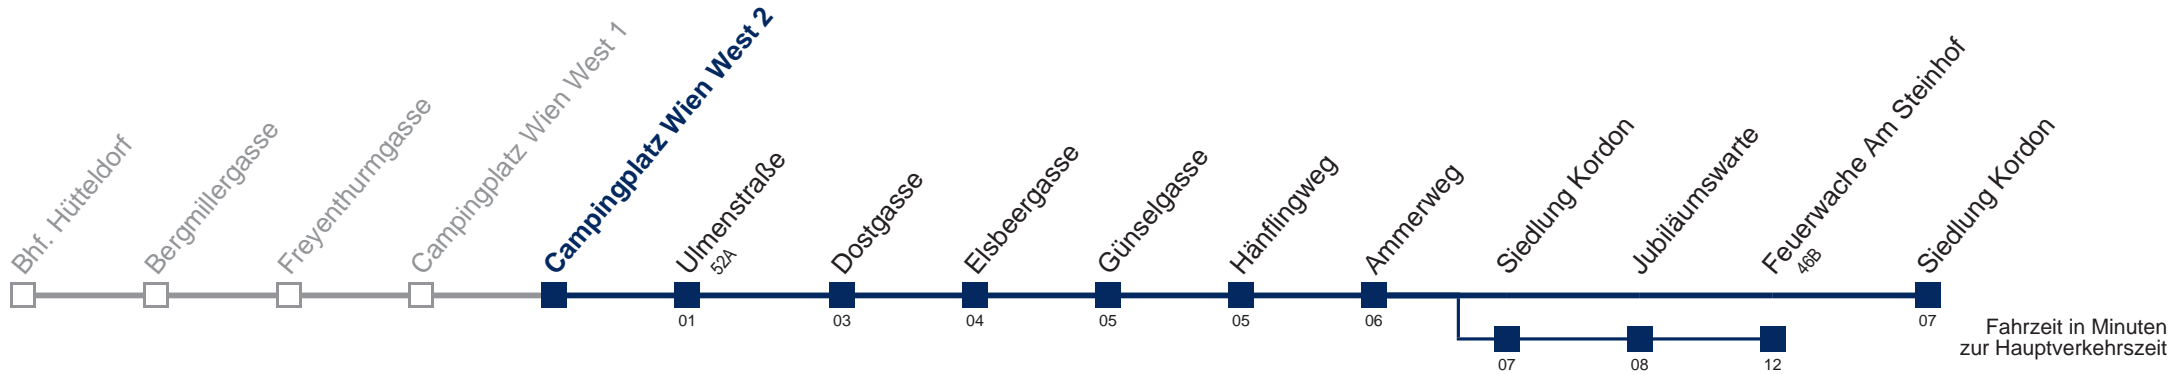

52B Siedlung Kordon

Montag bis Freitag

5	36
6	01 22 42
7	02 <u>18</u> 43
8	03 <u>23</u> 53
9	22 52
10	22 52
11	22 47
12	07 27 47
13	07 <u>27</u> 47
14	07 <u>27</u> 47
15	07 27 47
16	08 <u>28</u> 48
17	08 <u>28</u> 48
18	08 28 48
19	07 27 57
20	26 56
21	26 56
22	26
23	41

Samstag

5	
6	11
7	<u>12</u> 52
8	<u>22</u> 52
9	22 52
10	22 52
11	22 52
12	22 52
13	<u>27</u> 57
14	27 57
15	27 57
16	27 57
17	<u>27</u> 57
18	27 57
19	26 56
20	26 56
21	41
22	41
23	41

Sonn- und Feiertag

5	
6	11
7	11
8	<u>21</u>
9	21
10	21
11	22
12	<u>22</u>
13	<u>22</u>
14	22
15	22
16	22
17	<u>22</u>
18	22
19	21
20	21
21	41
22	41
23	41

□ über Siedlung Kordon
bis Feuerwache Am Steinhof

Kaufen Sie Ihre Tickets bequem mit der WienMobil-App.
Buy your tickets easily via our WienMobil app.

Auskunft Servicetelefon 01/7909 100
Änderungen vorbehalten