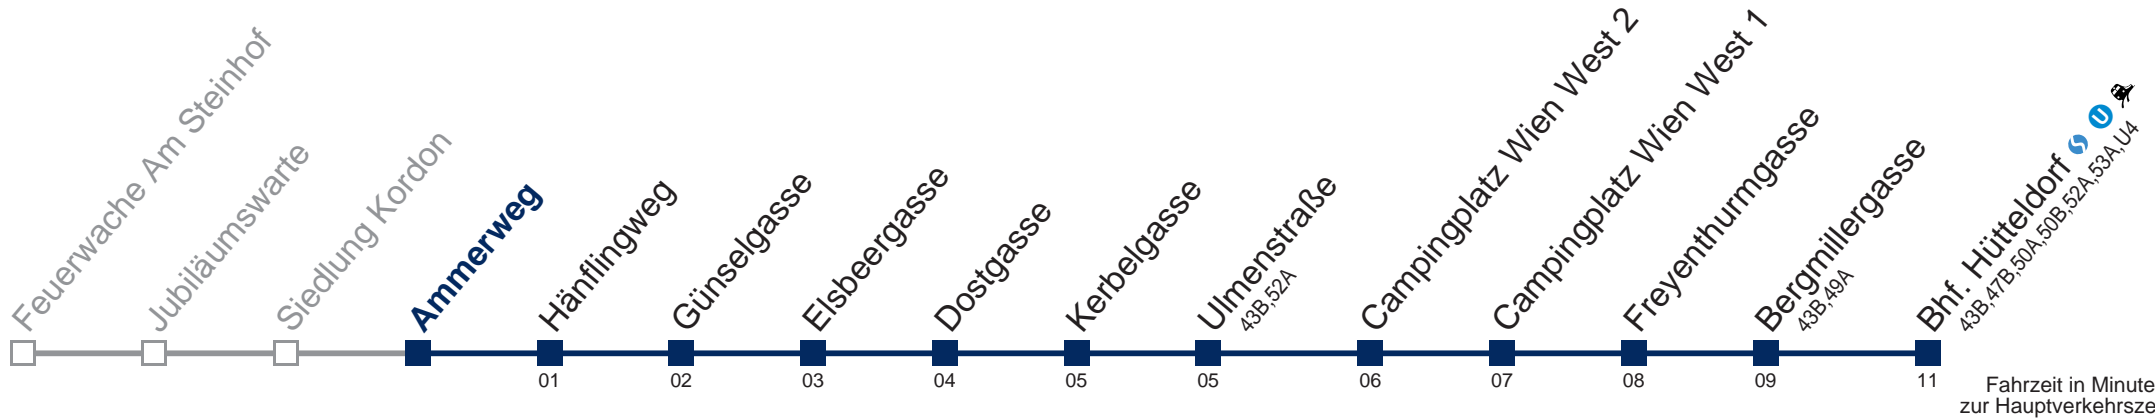

Kaufen Sie Ihre Tickets bequem mit der WienMobil-App.
Buy your tickets easily via our WienMobil app.

52B Bhf. Hütteldorf

Montag bis Freitag

5	45
6	10 31 51
7	11 36 52
8	12 41
9	02 31
10	01 31
11	01 31 56
12	16 36 56
13	16 45 56
14	16 45 56
15	16 36 56
16	17 46 57
17	17 46 57
18	17 37 57
19	16 36
20	05 35
21	05 35
22	05 35
23	50