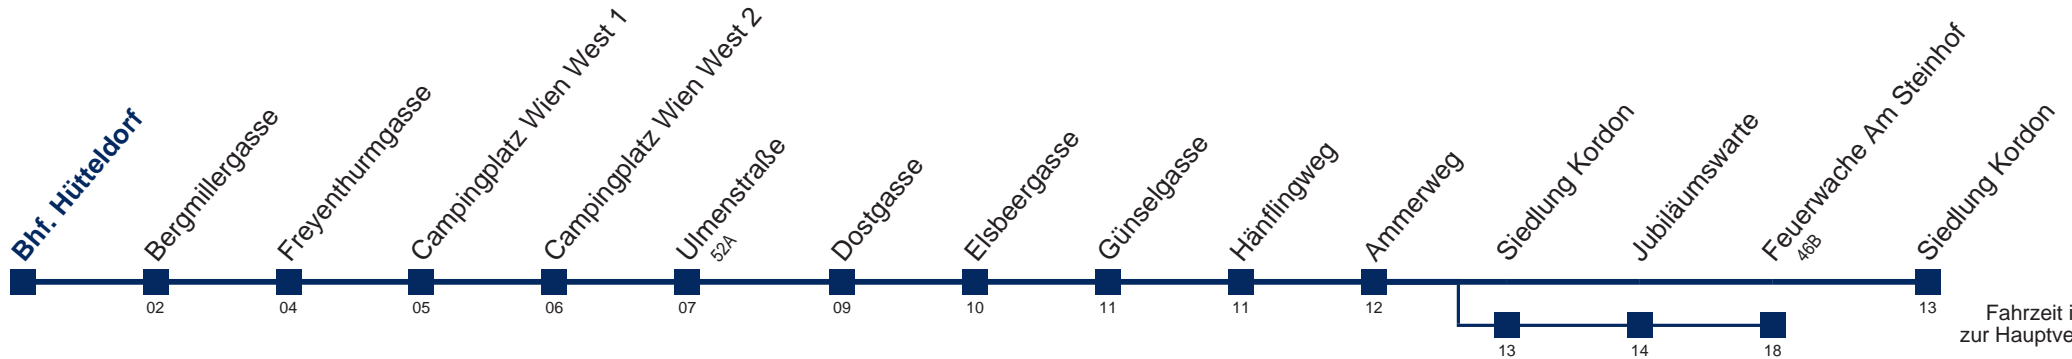

52B Siedlung Kordon

Montag bis Freitag

5	30 55
6	15 35 55
7	<u>10</u> 35 55
8	<u>15</u> 45
9	15 45
10	15 45
11	15 40
12	00 20 40
13	00 <u>20</u> 40
14	00 <u>20</u> 40
15	00 20 40
16	00 <u>20</u> 40
17	00 <u>20</u> 40
18	00 20 40
19	00 20 50
20	20 50
21	20 50
22	20
23	35

5	
6	05
7	05
8	<u>15</u>
9	15
10	15
11	15
12	15
13	<u>15</u>
14	15
15	15
16	15
17	<u>15</u>
18	15
19	15
20	15
21	35
22	35
23	35

über Siedlung Kordon
bis Feuerwache Am Steinhof

Kaufen Sie Ihre Tickets bequem mit der WienMobil-App.
Buy your tickets easily via our WienMobil app.