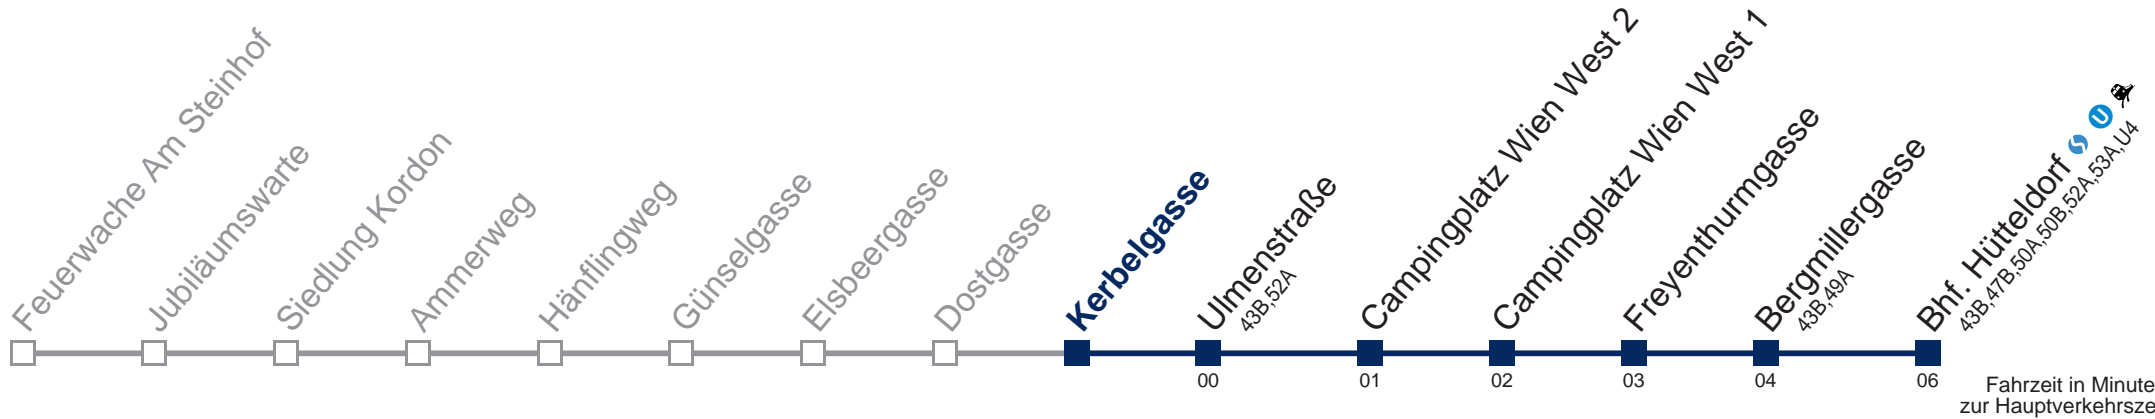

Kaufen Sie Ihre Tickets bequem mit der WienMobil-App.
Buy your tickets easily via our WienMobil app.

52B Bhf. Hütteldorf

Montag bis Freitag

5	50
6	15 36 56
7	16 41 57
8	17 46
9	07 36
10	06 36
11	06 36
12	01 21 41
13	01 21 50
14	01 21 50
15	01 21 41
16	01 22 51
17	02 22 51
18	02 22 42
19	02 21 41
20	10 40
21	10 40
22	10 40
23	55