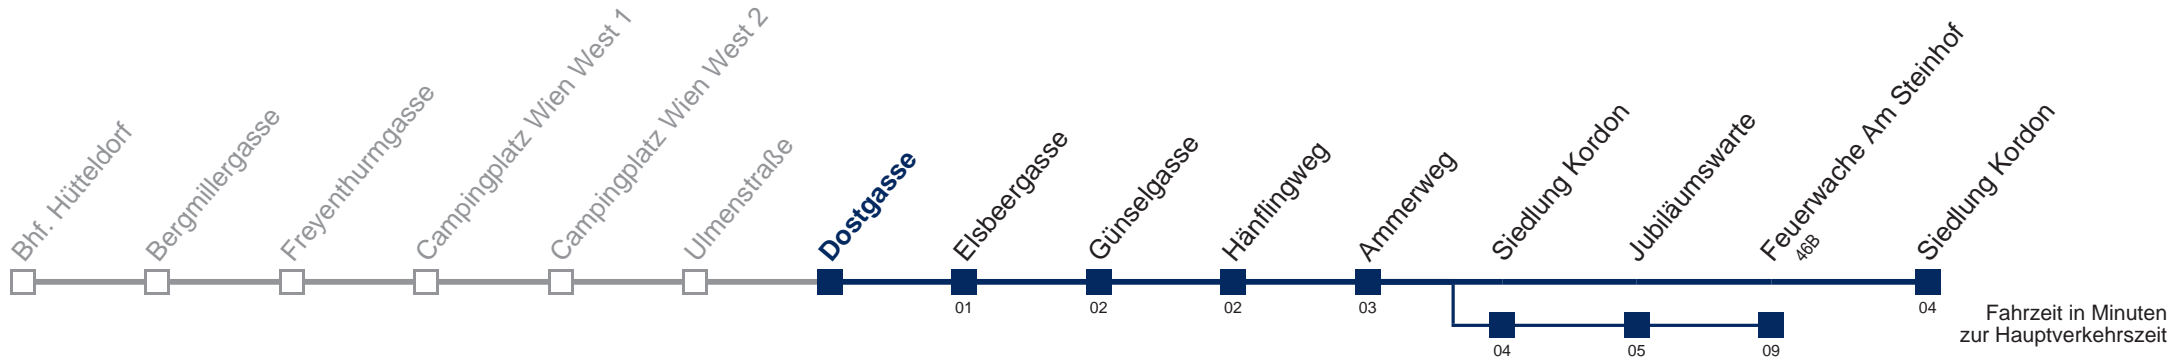

52B Siedlung Kordon

Montag bis Freitag

5	39
6	04 24 44
7	04 <u>20</u> 45
8	05 <u>25</u> 55
9	24 54
10	24 54
11	24 49
12	09 29 49
13	09 <u>29</u> 49
14	09 <u>29</u> 49
15	09 29 49
16	10 <u>30</u> 50
17	10 <u>30</u> 50
18	10 30 50
19	09 29 59
20	29 59
21	29 59
22	29
23	44

Samstag

5	
6	14
7	<u>14</u> 54
8	<u>24</u> 54
9	24 54
10	24 54
11	24 54
12	24 54
13	<u>29</u> 59
14	29 59
15	29 59
16	29 59
17	<u>29</u> 59
18	29 59
19	29 59
20	29 59
21	44
22	44
23	44

Sonn- und Feiertag

5	
6	14
7	14
8	<u>24</u>
9	24
10	24
11	24
12	24
13	<u>24</u>
14	24
15	24
16	24
17	<u>24</u>
18	24
19	24
20	24
21	44
22	44
23	44

□ über Siedlung Kordon bis Feuerwache Am Steinhof

Kaufen Sie Ihre Tickets bequem mit der WienMobil-App.
Buy your tickets easily via our WienMobil app.