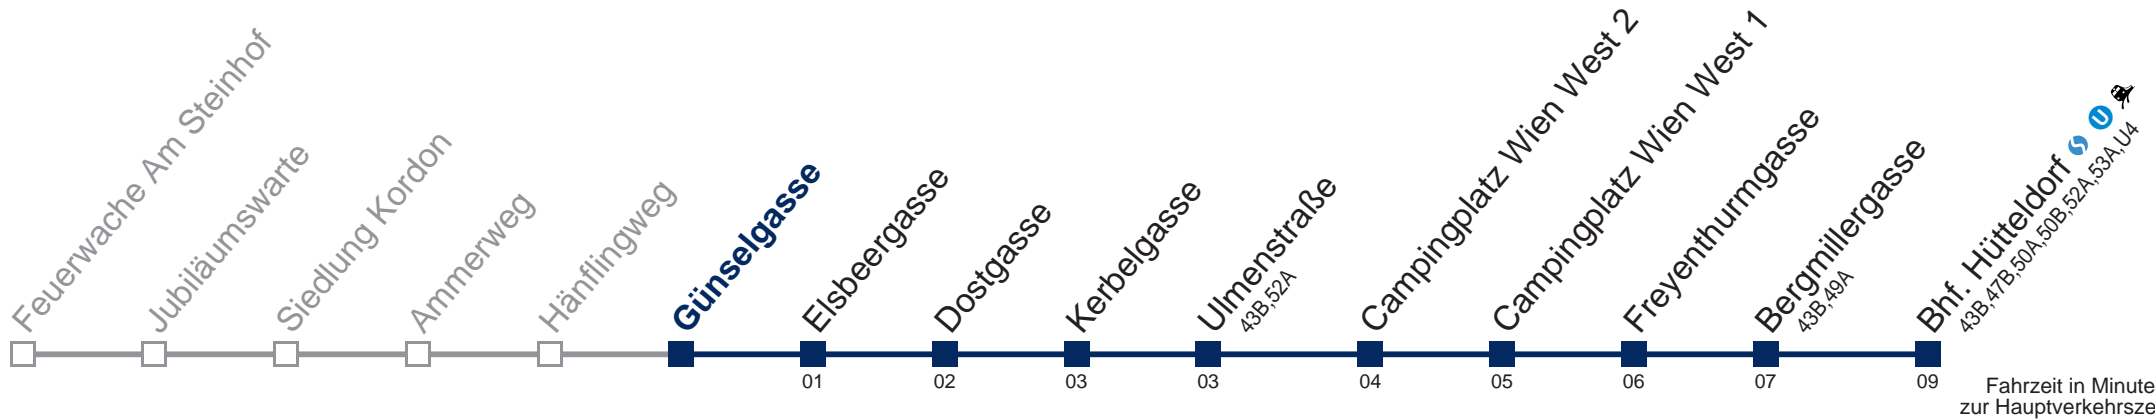

Kaufen Sie Ihre Tickets bequem mit der WienMobil-App.
Buy your tickets easily via our WienMobil app.

52B Bhf. Hütteldorf

Montag bis Freitag

5	47
6	12 33 53
7	13 38 54
8	14 43
9	04 33
10	03 33
11	03 33 58
12	18 38 58
13	18 47 58
14	18 47 58
15	18 38 58
16	19 48 59
17	19 48 59
18	19 39 59
19	18 38
20	07 37
21	07 37
22	07 37
23	52