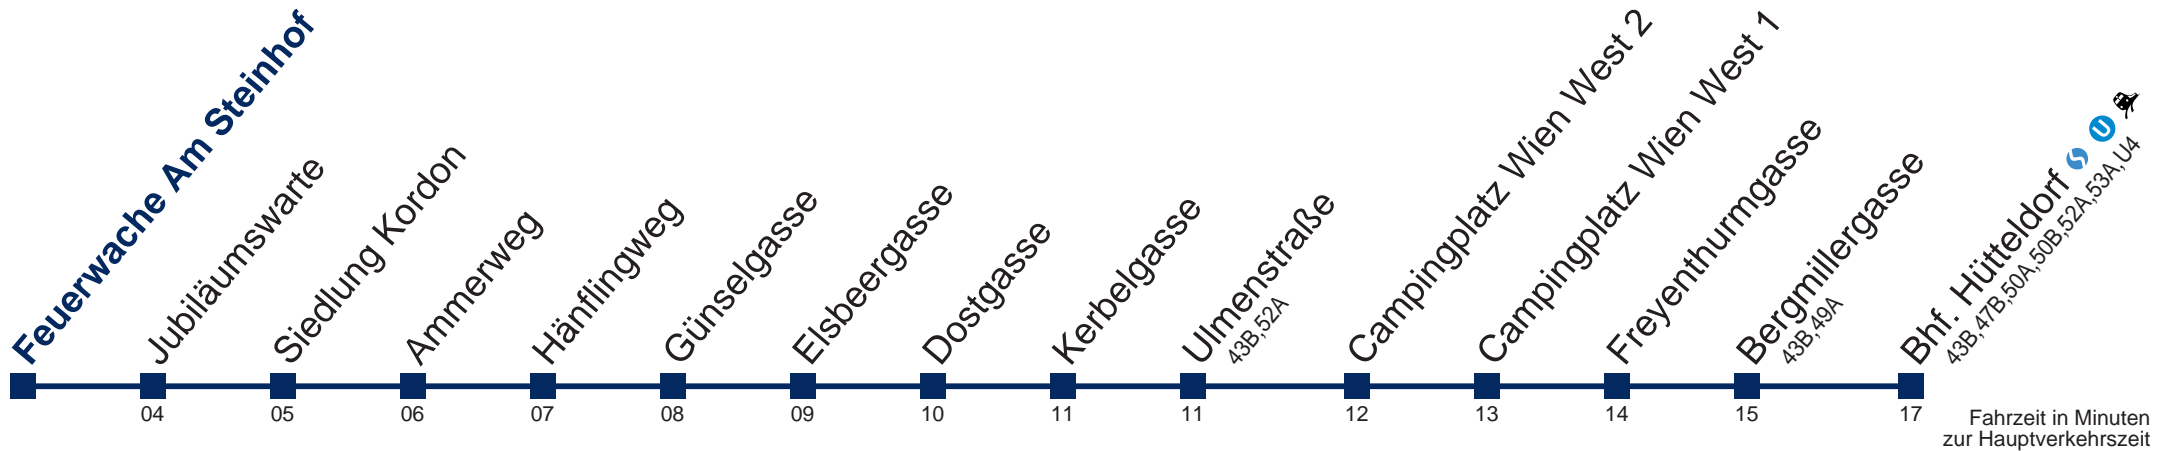

52B Bhf. Hütteldorf

Montag bis Freitag

7	30
8	35
9	
10	
11	
12	
13	39
14	39
15	
16	40
17	40

Samstag

7	24
8	34
9	
10	
11	
12	
13	39
14	
15	
16	
17	39

Sonn- und Feiertag

7	
8	33
9	
10	
11	
12	
13	34
14	
15	
16	
17	34

Kaufen Sie Ihre Tickets bequem mit der WienMobil-App.
Buy your tickets easily via our WienMobil app.