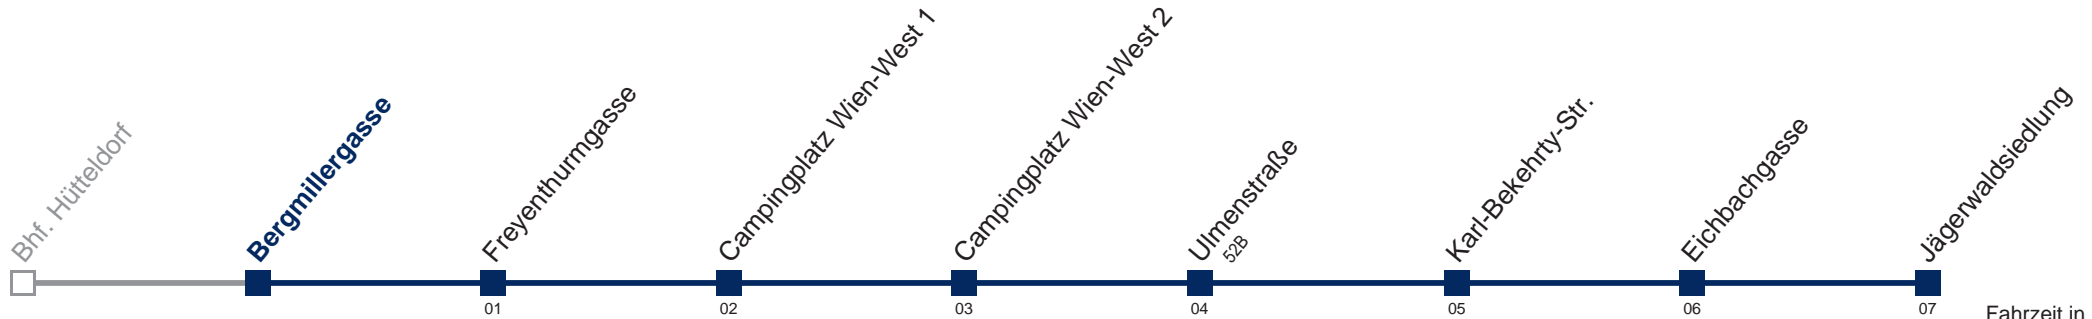

52A Jägerwaldsiedlung

Fahrzeit in Minuten zur Hauptverkehrszeit

Montag bis Freitag

4	37
5	07 37
6	07 27 42 55
7	06 18 32 47
8	07 37
9	07 37
10	07 37
11	07 37
12	07 37 57
13	17 37 57
14	17 37 57
15	17 37 57
16	17 37 57
17	17 37 57
18	17 37 57
19	17 37
20	07 37
21	07 37
22	07 37
23	07
0	08

Samstag

4	52
5	37
6	37
7	07 37
8	07 37
9	07 37
10	07 37
11	07 37
12	07 37
13	07 37
14	07 37
15	07 37
16	07 37
17	07 37
18	07 37
19	07 37
20	07 37
21	07
22	08
23	08
0	08

Sonn- und Feiertag

4	
5	52
6	37
7	37
8	37
9	07 37
10	07 37
11	07 37
12	07 37
13	07 37
14	07 37
15	07 37
16	07 37
17	07 37
18	07 37
19	07 37
20	07 37
21	08
22	08
23	08
0	08

Ab Haltestelle Jägerwaldsiedlung über die Haltestellen Haidersberggasse, Nikolaus-Pytty-Gasse, Knödelhüttenstraße, Moschingergasse, Haspelmeistergasse, Edenstraße zurück nach Hütteldorf SU

Kaufen Sie Ihre Tickets bequem mit der WienMobil-App.
Buy your tickets easily via our WienMobil app.

Auskunft Servicetelefon 01/7909 100
Änderungen vorbehalten