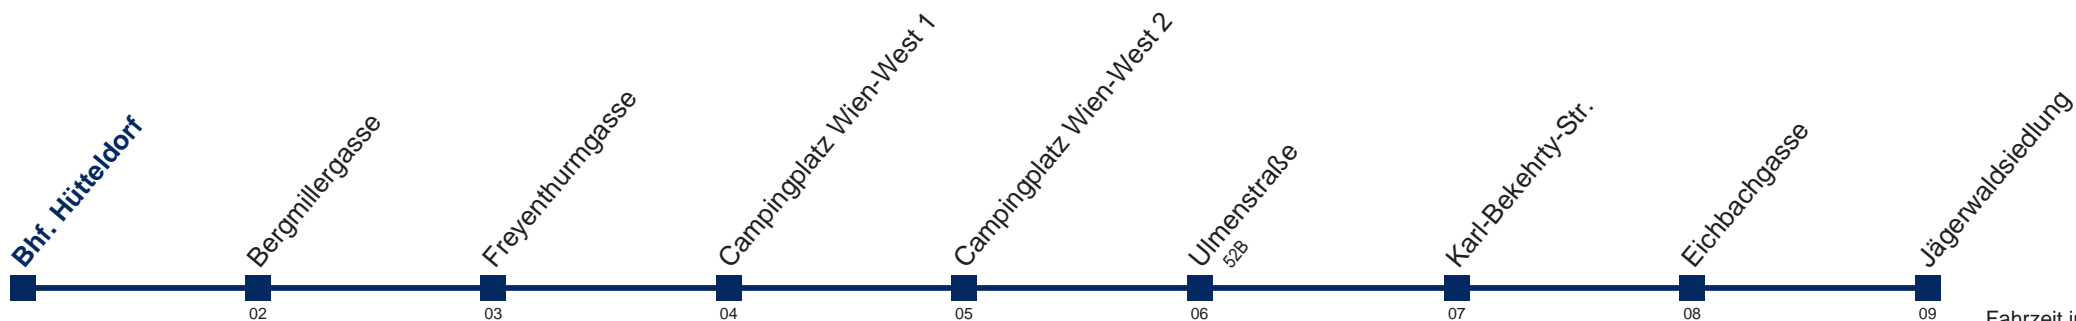

# 52A Jägerwaldsiedlung

Fahrzeit in Minuten zur Hauptverkehrszeit