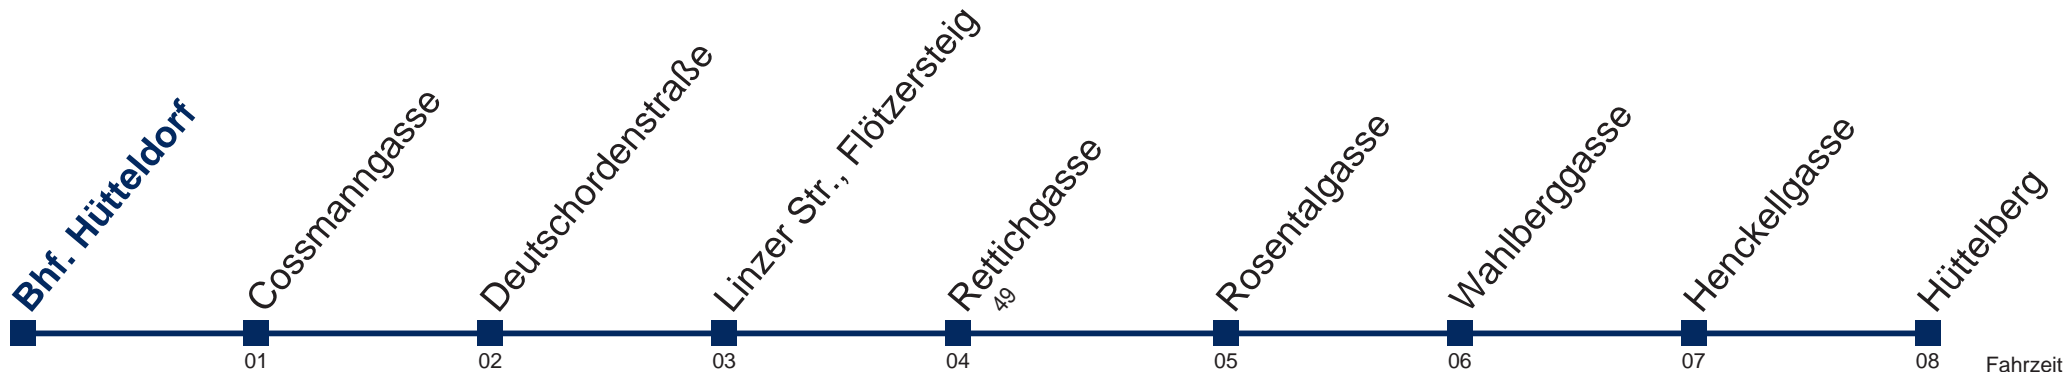

47B Hüttelberg

Fahrzeit in Minuten zur Hauptverkehrszeit

Montag bis Freitag

6	09 24 39 54
7	09 24 39 54
8	09 39
9	09 39
10	09 39
11	09 39
12	09 39
13	09 39
14	09 24 39 54
15	09 24 39 54
16	09 24 39 54
17	09 24 39 54
18	09 24 39 54
19	09 29 59
20	29 59
21	29
22	03 33
23	03