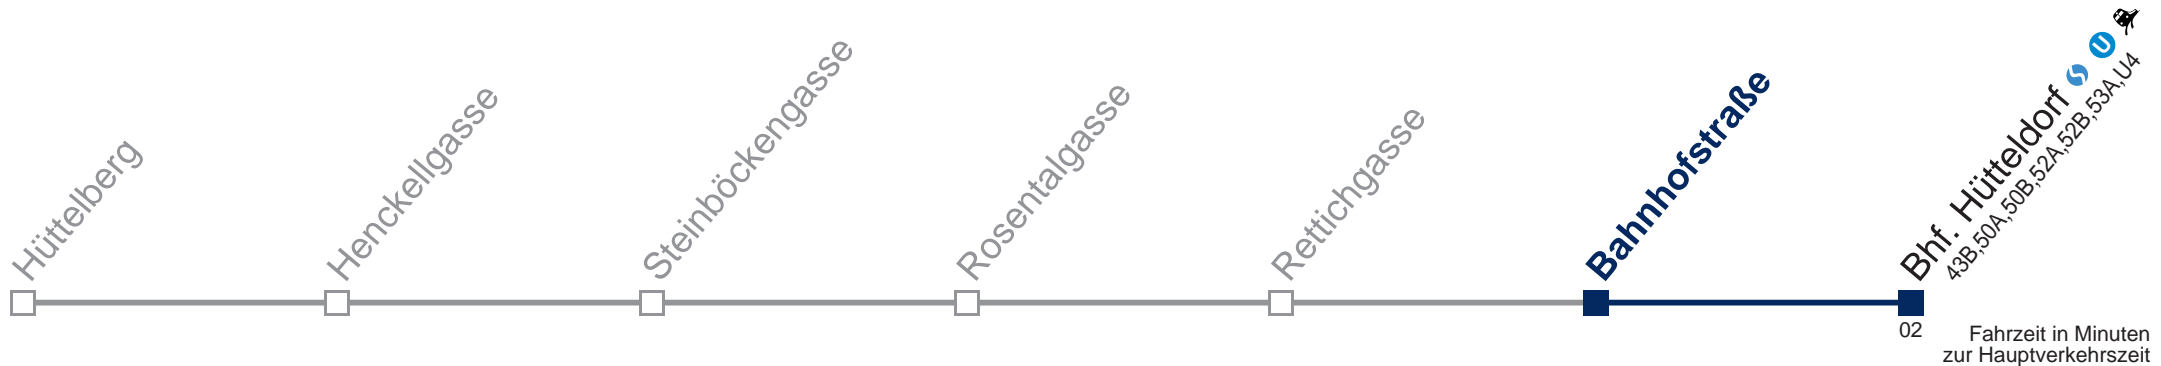

Kaufen Sie Ihre Tickets bequem mit der WienMobil-App.
Buy your tickets easily via our WienMobil app.

47B Bhf. Hütteldorf

Montag bis Freitag

6	23 44 59
7	14 29 44 59
8	14 29 55
9	23 53
10	23 53
11	23 53
12	23 53
13	23 53
14	23 44 59
15	14 29 44 59
16	14 29 44 59
17	14 29 44 59
18	14 29 44 59
19	14 29 53
20	24 54
21	24 54
22	24 54
23	24

Kaufen Sie Ihre Tickets bequem mit der WienMobil-App.
 Buy your tickets easily via our WienMobil app.

47B Bhf. Hütteldorf

Montag bis Freitag

6	24 45
7	00 15 30 45
8	00 15 30 56
9	24 54
10	24 54
11	24 54
12	24 54
13	24 54
14	24 45
15	00 15 30 45
16	00 15 30 45
17	00 15 30 45
18	00 15 30 45
19	00 15 30 54
20	24 54
21	24 54
22	24 54
23	24