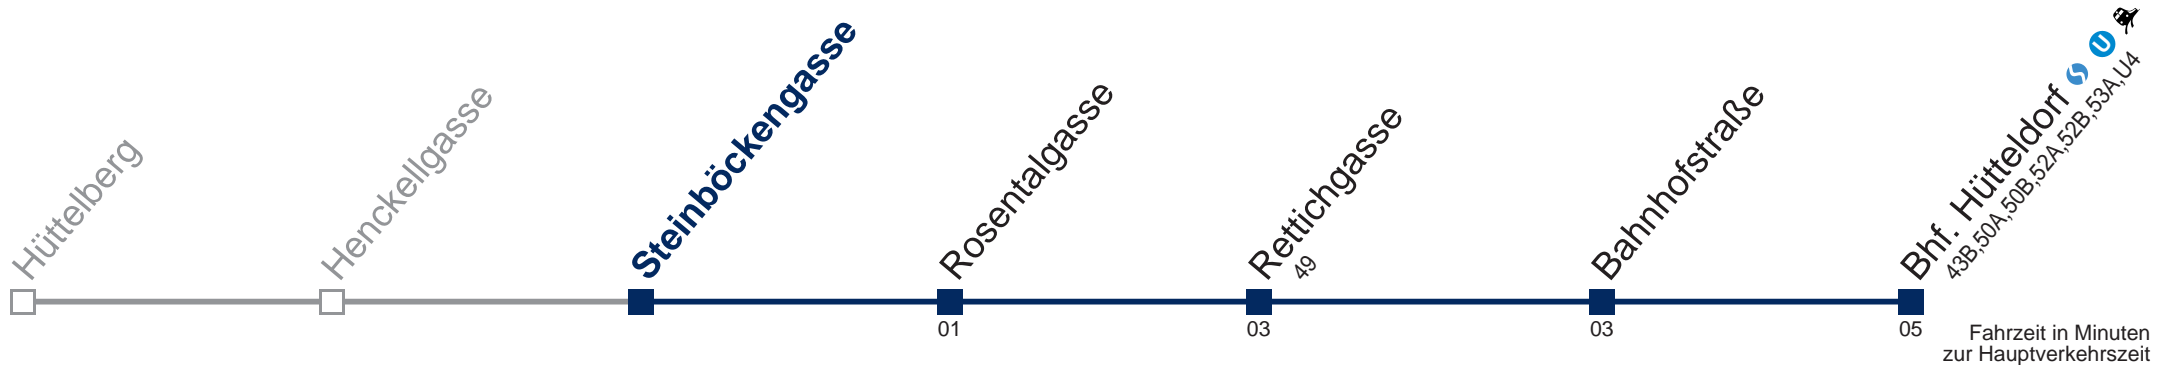

Samstag

6	20 50
7	19 49
8	19 49
9	19 49
10	19 49
11	19 49
12	19 49
13	19 49
14	19 49
15	19 49
16	19 49
17	19 49
18	19 49
19	20 50
20	20 50
21	20 50
22	20 50
23	20

Sonn- und Feiertag

6	20 50
7	20 50
8	20 50
9	20 50
10	20 50
11	19 49
12	19 49
13	19 49
14	19 49
15	19 49
16	19 49
17	19 49
18	19 49
19	20 50
20	20 50
21	20 50
22	20 50
23	20

Kaufen Sie Ihre Tickets bequem mit der WienMobil-App.
Buy your tickets easily via our WienMobil app.

47B Bhf. Hütteldorf

Montag bis Freitag

6	20 41 56
7	10 25 40 55
8	10 25 51
9	20 50
10	20 50
11	20 50
12	20 50
13	20 50
14	20 41 56
15	11 26 41 56
16	10 25 40 55
17	10 25 40 55
18	10 25 40 56
19	11 26 50
20	21 51
21	21 51
22	21 51
23	21