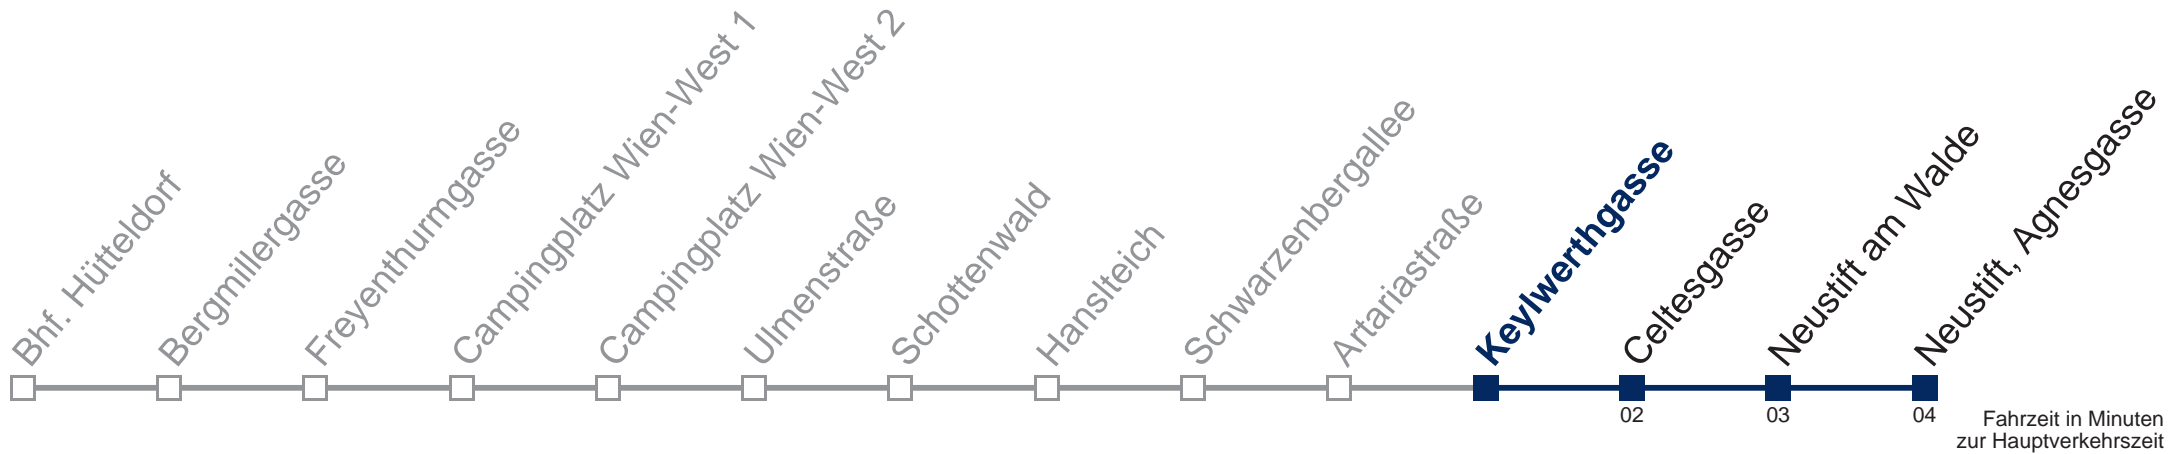

43B Neustift, Agnesgasse

Montag bis Freitag

11
12
13 12
14 12
15 12

Samstag

11 12
12 12
13 12
14 12
15 12

Sonn- und Feiertag

11 12
12 12
13 12
14 12
15 12

Kaufen Sie Ihre Tickets bequem mit der WienMobil-App.
Buy your tickets easily via our WienMobil app.