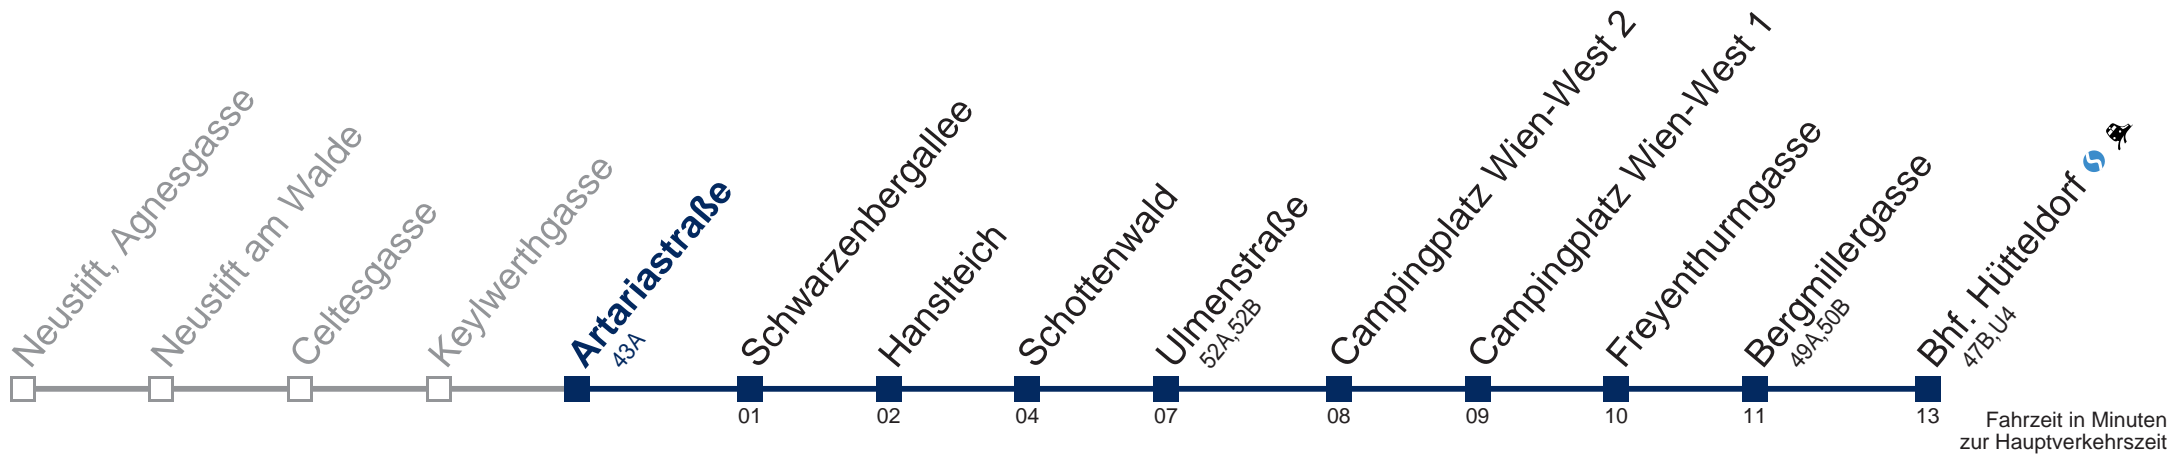

43B Bhf. Hütteldorf

Montag bis Freitag

11
12
13 22
14 22
15 22

Samstag

11 22
12 22
13 22
14 22
15 22

Sonn- und Feiertag

11 22
12 22
13 22
14 22
15 22

Kaufen Sie Ihre Tickets bequem mit der WienMobil-App.
Buy your tickets easily via our WienMobil app.