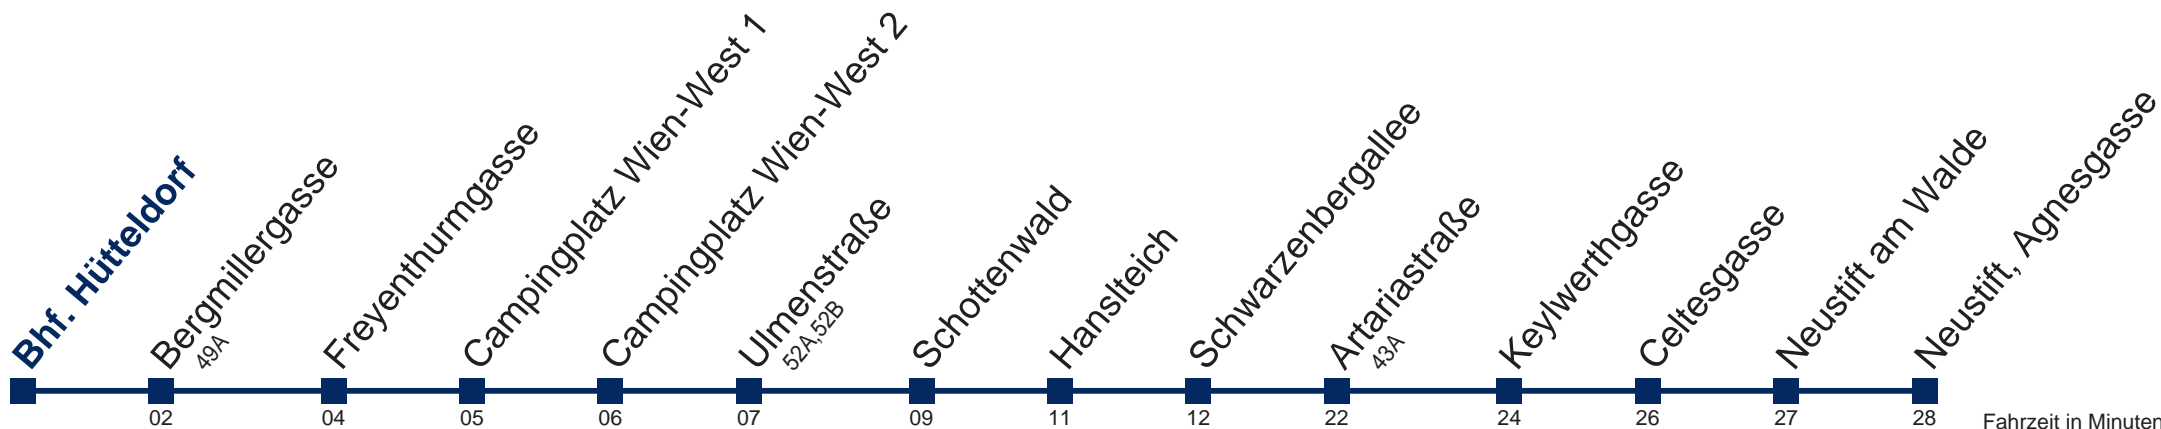

43B Neustift, Agnesgasse

Fahrzeit in Minuten zur Hauptverkehrszeit

Montag bis Freitag

10
11
12 48
13 48
14 48

Samstag

10 48
11 48
12 48
13 48
14 48

Sonn- und Feiertag

10 48
11 48
12 48
13 48
14 48