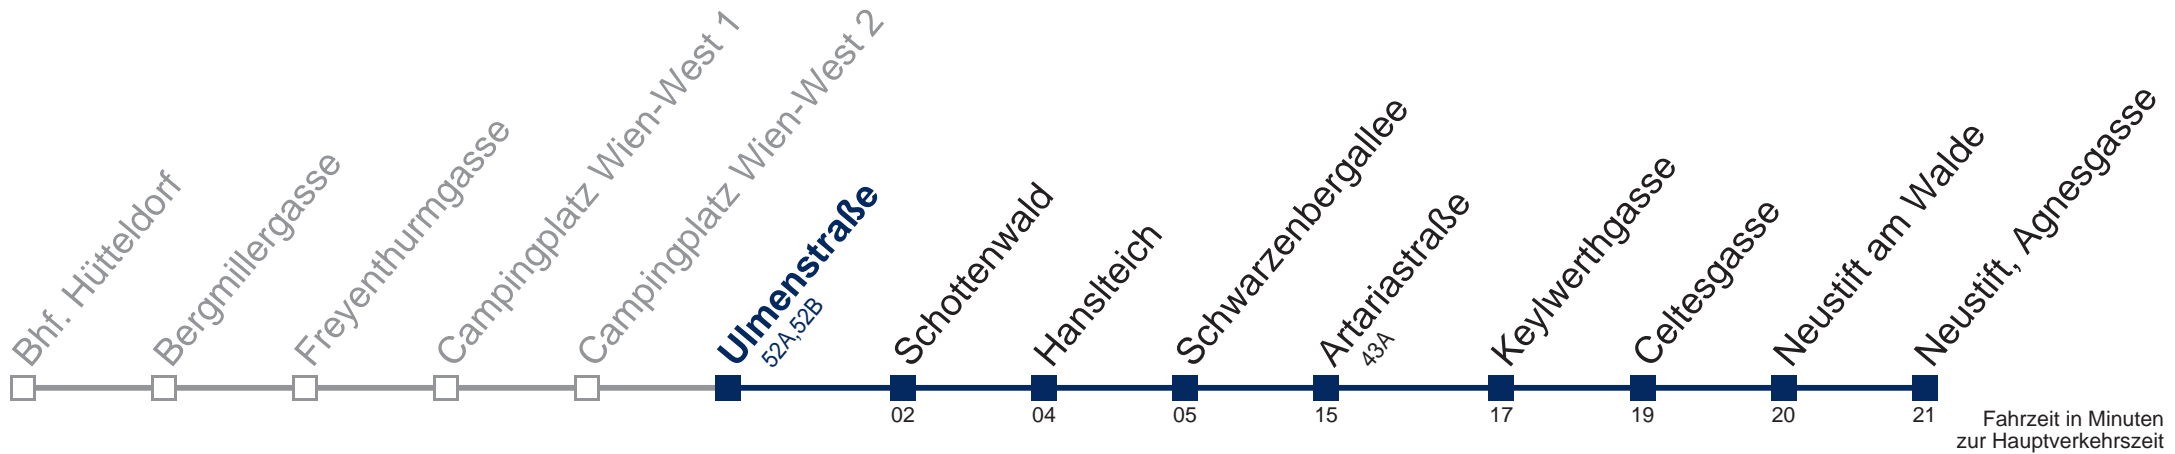

43B Neustift, Agnesgasse

Montag bis Freitag

10
11
12 55
13 55
14 55

Samstag

10 55
11 55
12 55
13 55
14 55

Sonn- und Feiertag

10 54
11 55
12 55
13 55
14 55

Kaufen Sie Ihre Tickets bequem mit der WienMobil-App.
Buy your tickets easily via our WienMobil app.

43B Neustift, Agnesgasse

Montag bis Freitag

10
11
12 56
13 56
14 56

Samstag

10 56
11 56
12 56
13 56
14 56

Sonn- und Feiertag

10 55
11 56
12 56
13 56
14 56

Kaufen Sie Ihre Tickets bequem mit der WienMobil-App.
Buy your tickets easily via our WienMobil app.