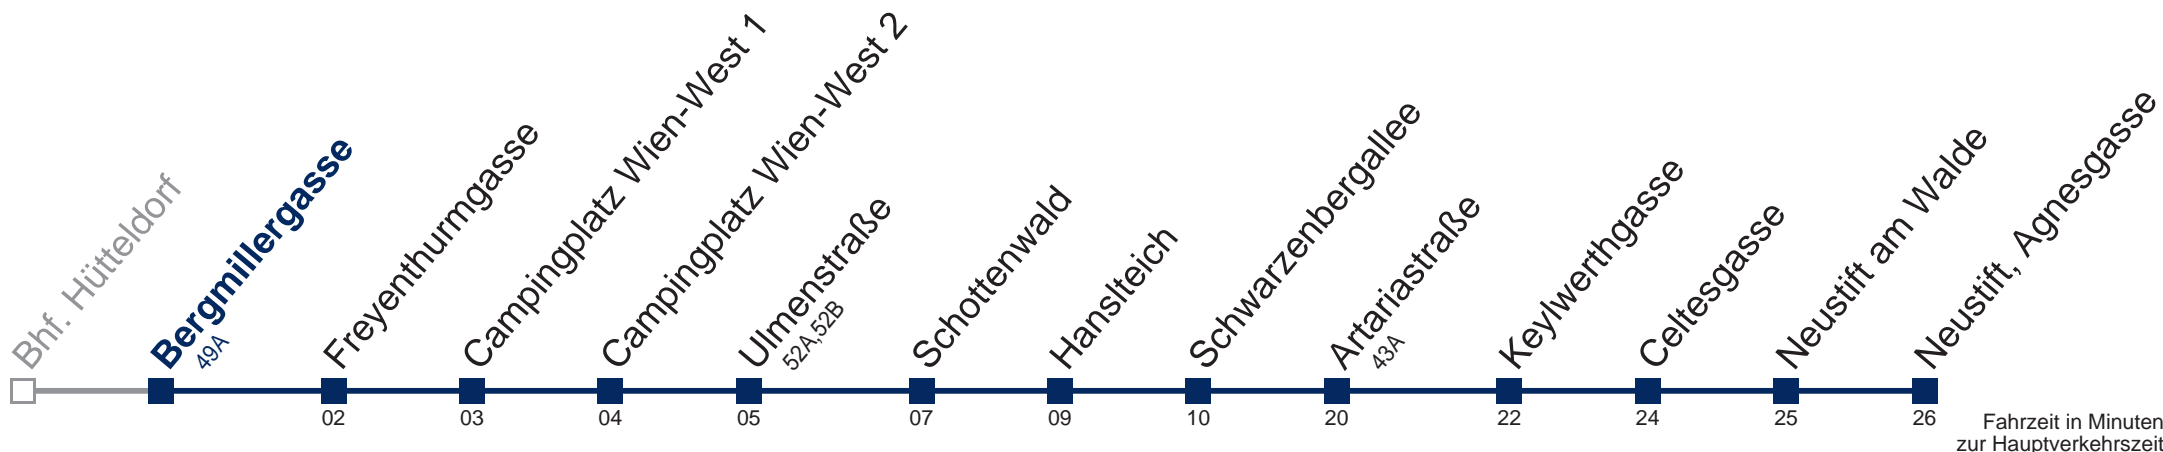

43B Neustift, Agnesgasse

Montag bis Freitag

10
11
12 50
13 50
14 50

Samstag

10 50
11 50
12 50
13 50
14 50

Sonn- und Feiertag

10 50
11 50
12 50
13 50
14 50

Kaufen Sie Ihre Tickets bequem mit der WienMobil-App.
Buy your tickets easily via our WienMobil app.