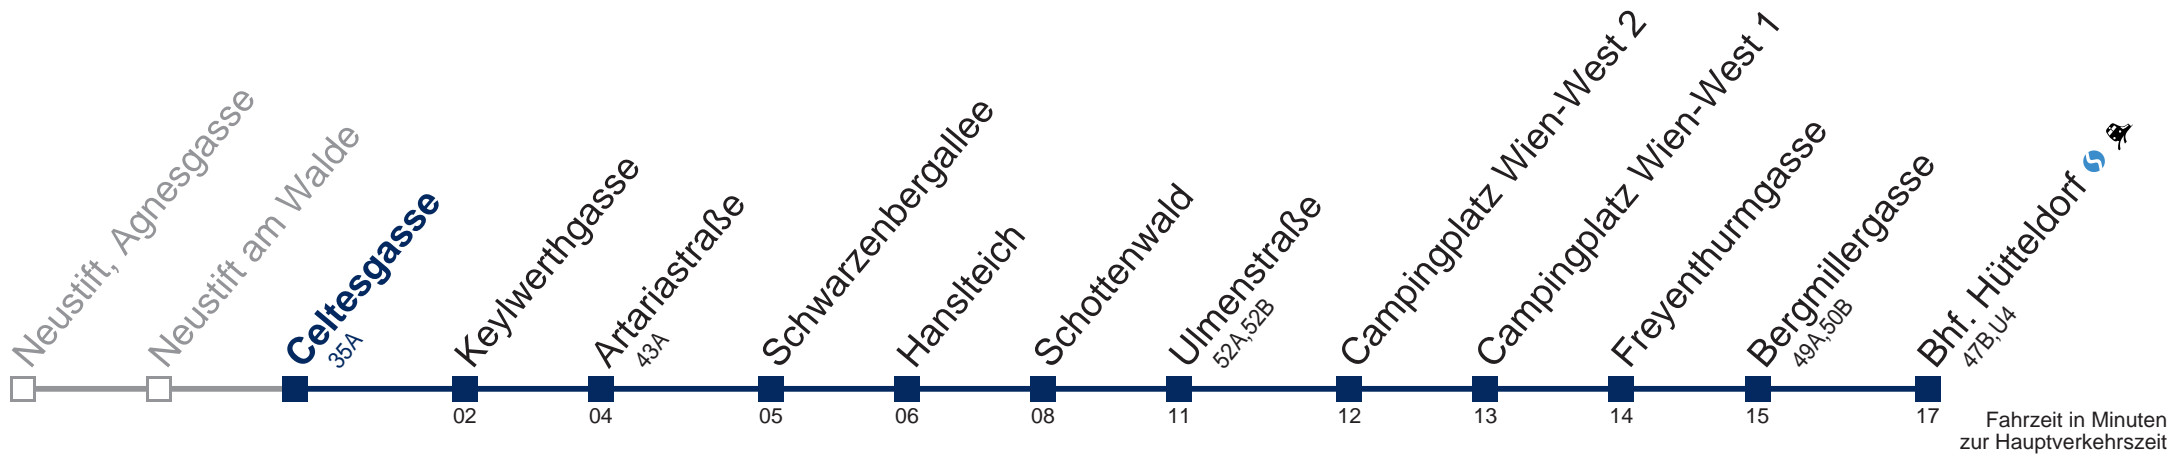

43B Bhf. Hütteldorf

Montag bis Freitag

11
12
13 18
14 18
15 18

Samstag

11 18
12 18
13 18
14 18
15 18

Sonn- und Feiertag

11 18
12 18
13 18
14 18
15 18

Kaufen Sie Ihre Tickets bequem mit der WienMobil-App.
Buy your tickets easily via our WienMobil app.