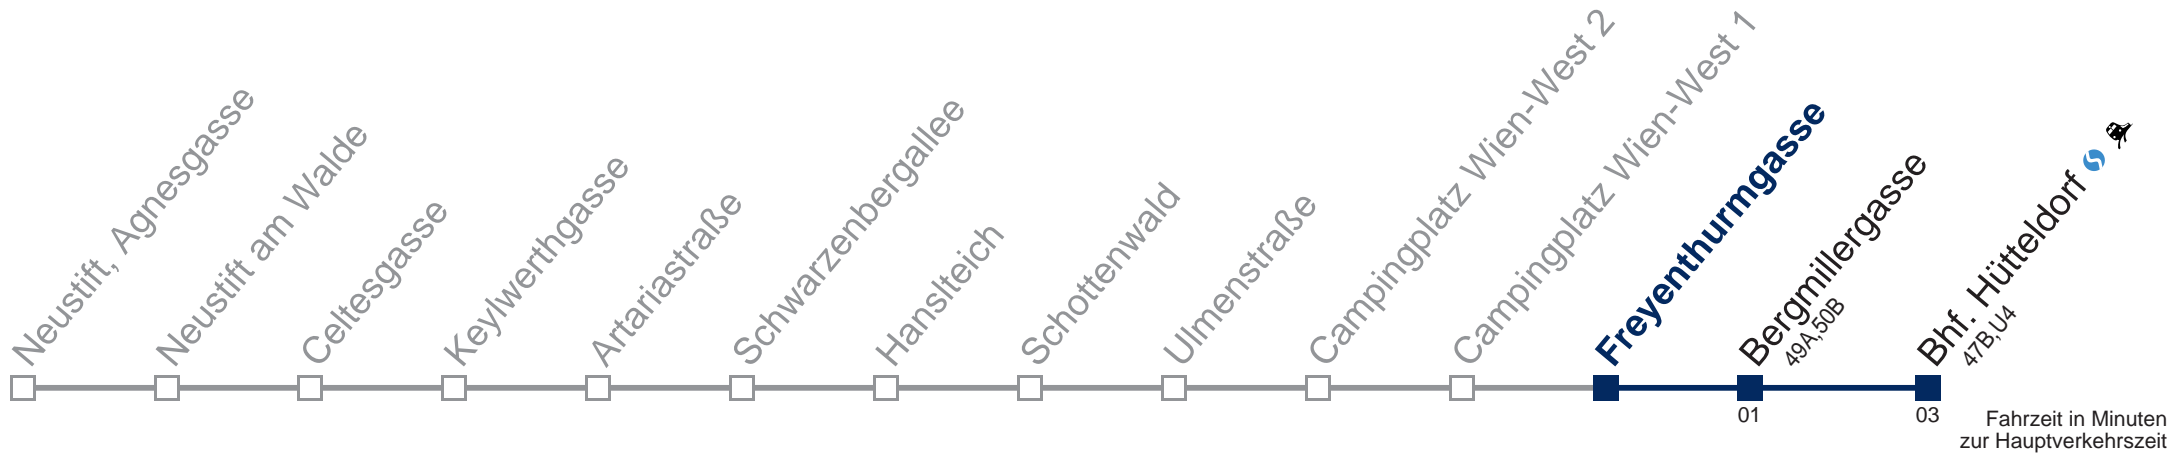

43B Bhf. Hütteldorf

Montag bis Freitag

11
12
13 32
14 32
15 32

Samstag

11 32
12 32
13 32
14 32
15 32

Sonn- und Feiertag

11 32
12 32
13 32
14 32
15 32

WienMobil

Kaufen Sie Ihre Tickets bequem mit der WienMobil-App.
Buy your tickets easily via our WienMobil app.