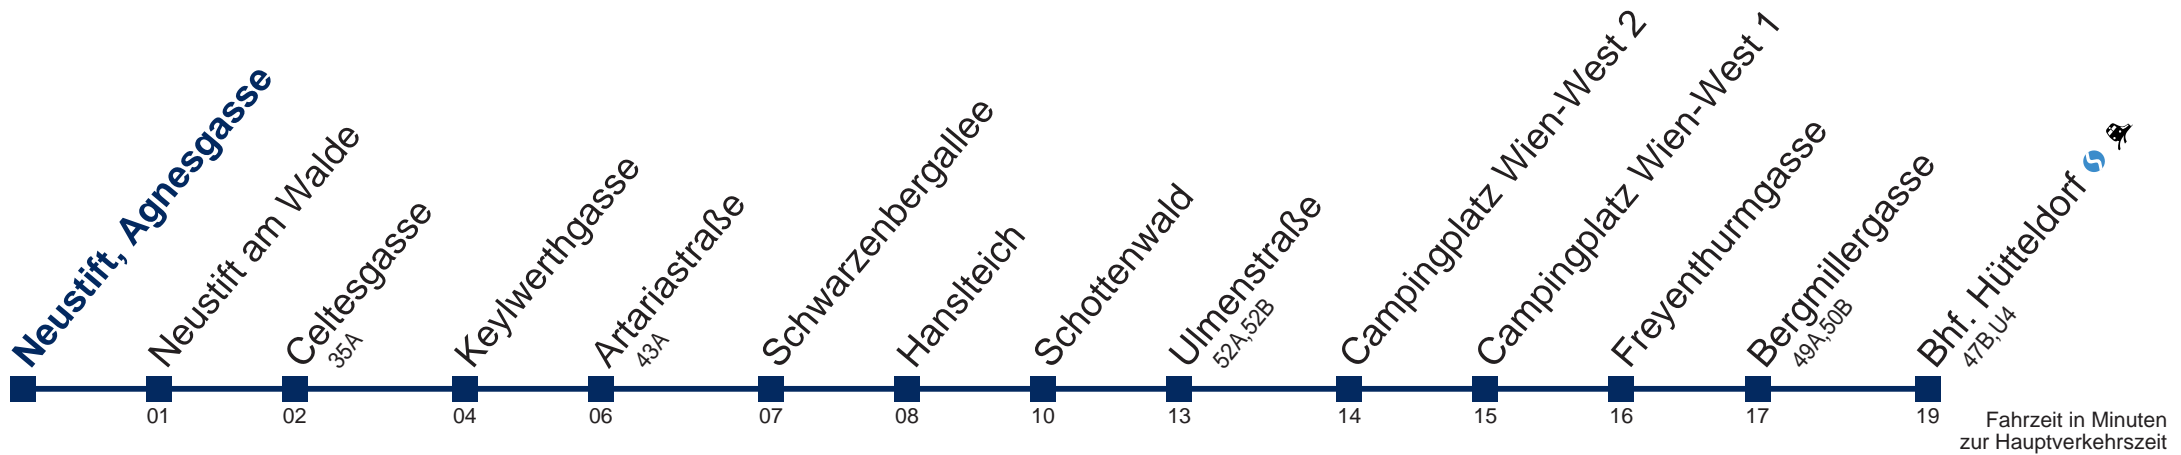

Samstag

11 15
12 15
13 15
14 15
15 15

Sonn- und Feiertag

11 15
12 15
13 15
14 15
15 15

Kaufen Sie Ihre Tickets bequem mit der WienMobil-App.
Buy your tickets easily via our WienMobil app.

43B Bhf. Hütteldorf