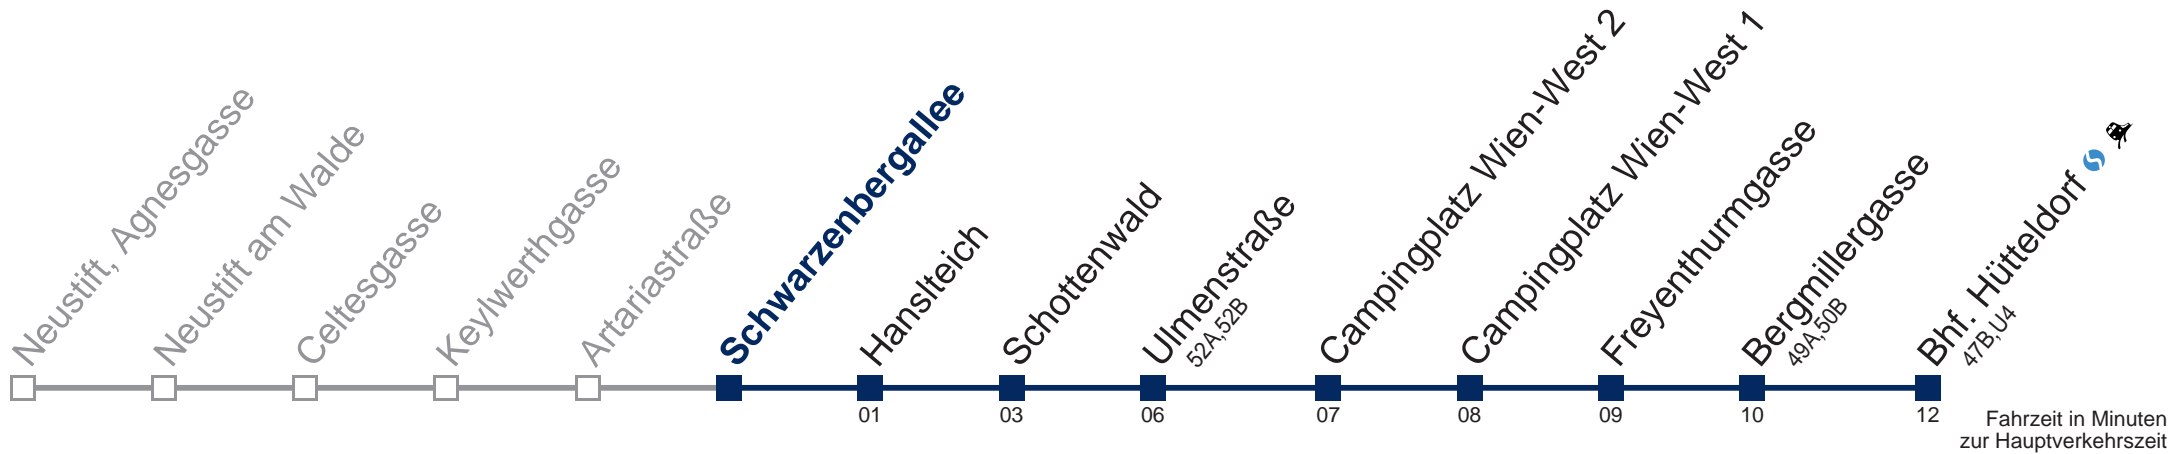

43B Bhf. Hütteldorf

Montag bis Freitag

11
12
13 23
14 23
15 23

Samstag

11 23
12 23
13 23
14 23
15 23

Sonn- und Feiertag

11 23
12 23
13 23
14 23
15 23

WienMobil

Kaufen Sie Ihre Tickets bequem mit der WienMobil-App.
Buy your tickets easily via our WienMobil app.