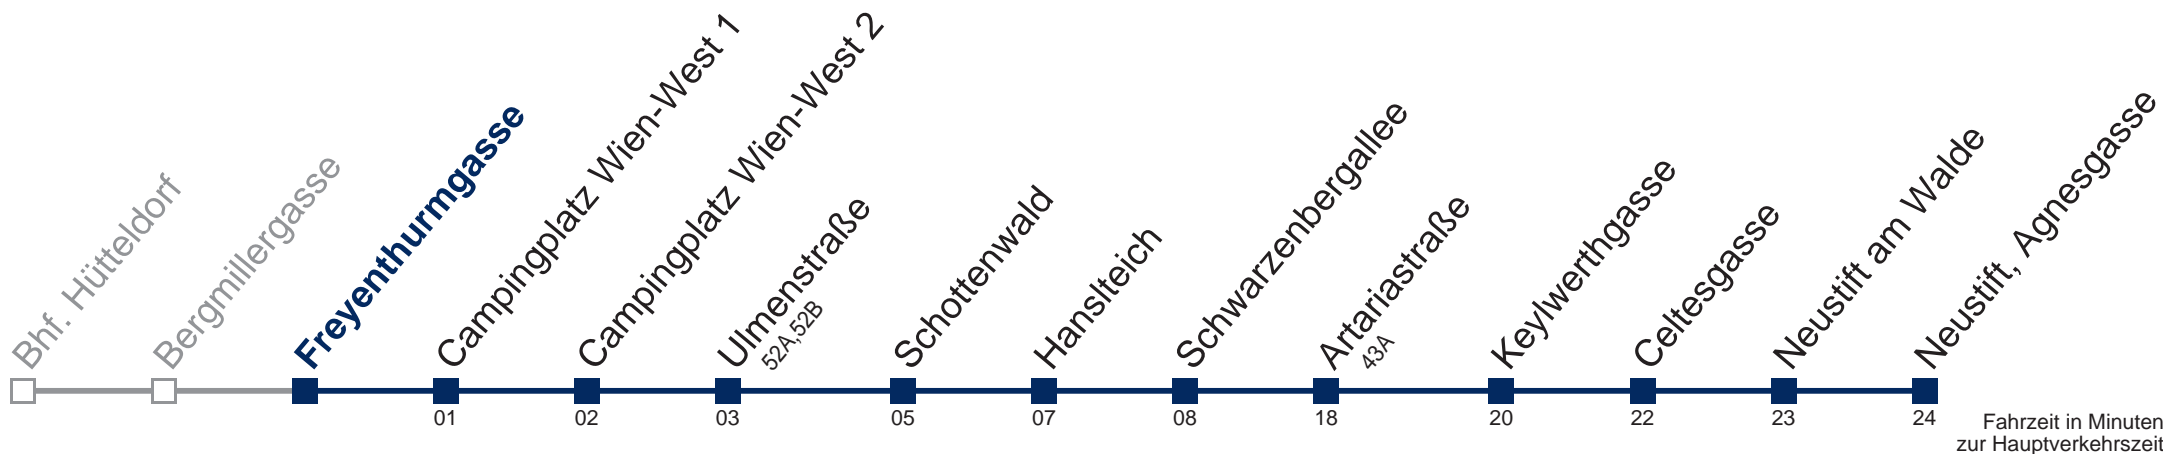

43B Neustift, Agnesgasse

Montag bis Freitag

10
11
12 52
13 52
14 52

Samstag

10 52
11 52
12 52
13 52
14 52

Sonn- und Feiertag

10 52
11 52
12 52
13 52
14 52

Kaufen Sie Ihre Tickets bequem mit der WienMobil-App.
Buy your tickets easily via our WienMobil app.