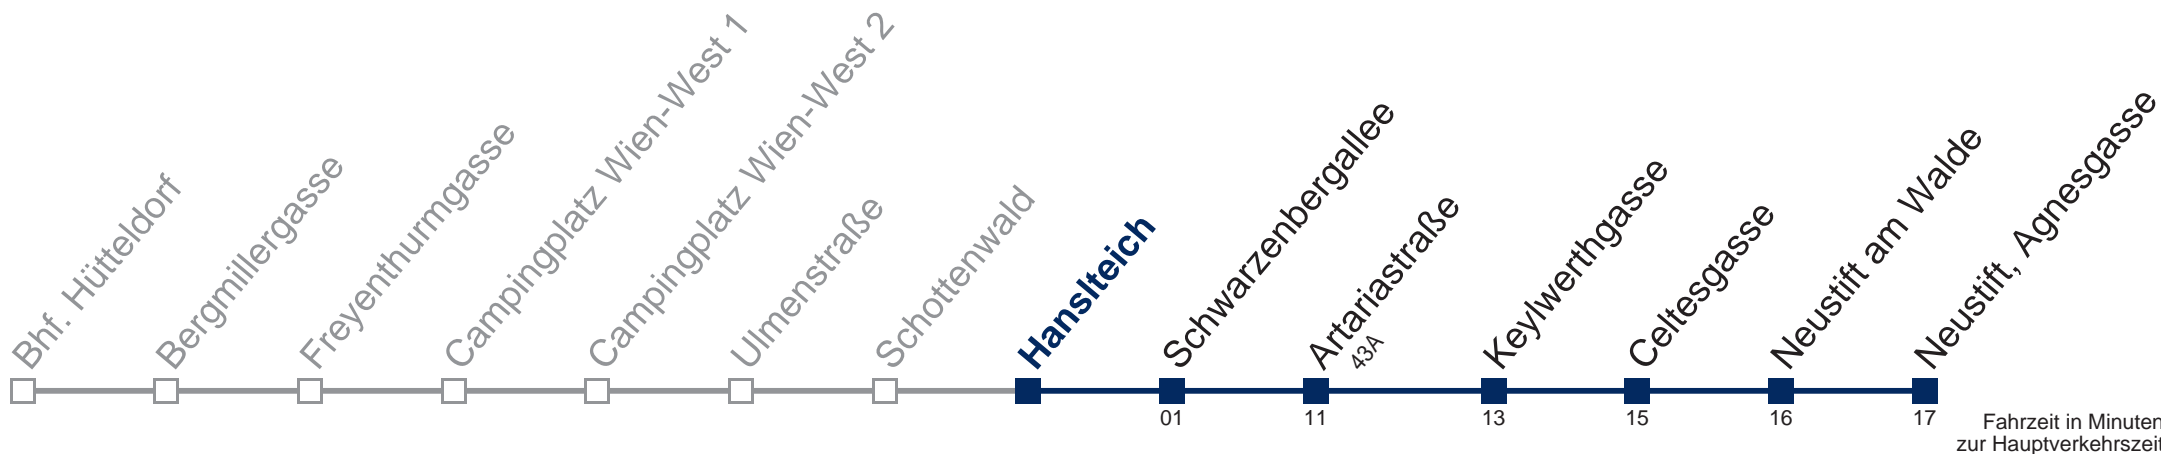

43B Neustift, Agnesgasse

Montag bis Freitag

10
11
12
13 00
14 00
15 00

Samstag

10
11 00
12 00
13 00
14 00
15 00

Sonn- und Feiertag

10 59
11
12 00
13 00
14 00
15 00

Kaufen Sie Ihre Tickets bequem mit der WienMobil-App.
Buy your tickets easily via our WienMobil app.