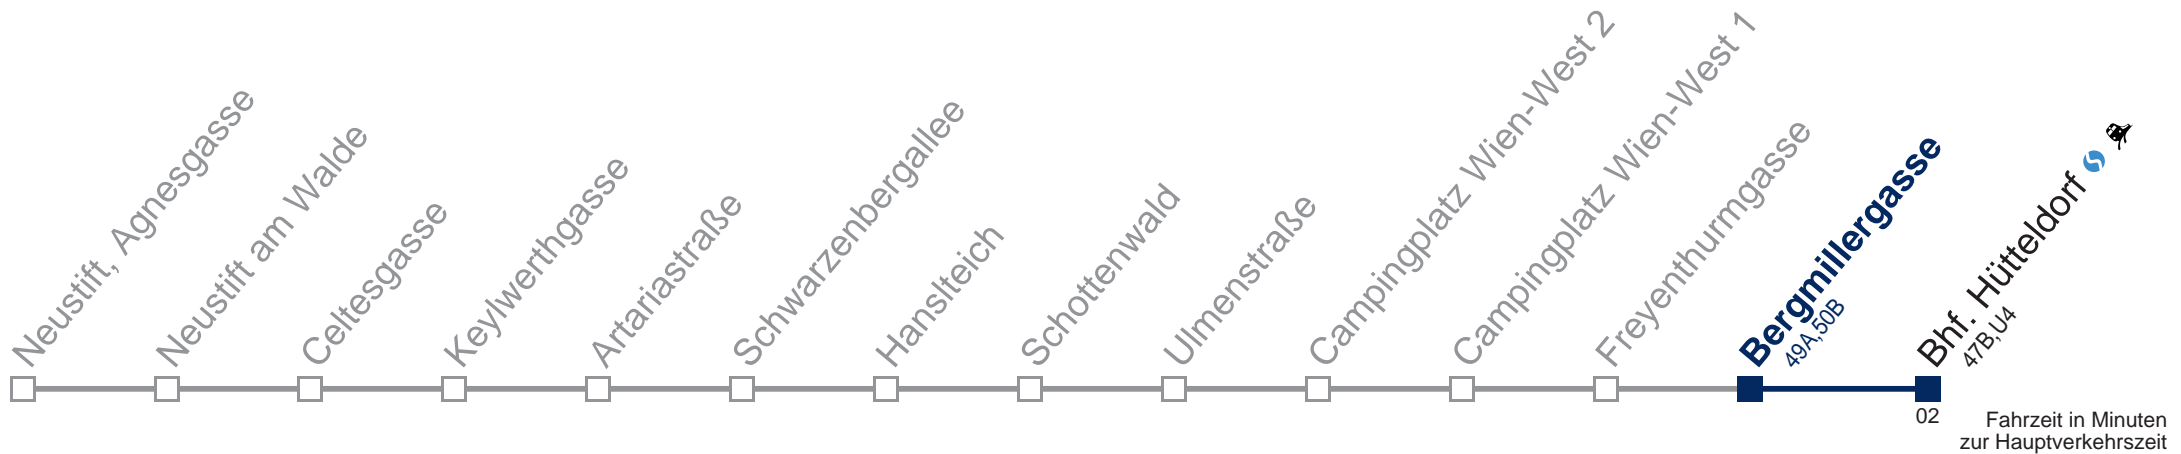

Samstag

11 32
12 32
13 32
14 32
15 32

Sonn- und Feiertag

11 32
12 32
13 32
14 32
15 32

WienMobil

Kaufen Sie Ihre Tickets bequem mit der WienMobil-App.
Buy your tickets easily via our WienMobil app.

43B Bhf. Hütteldorf