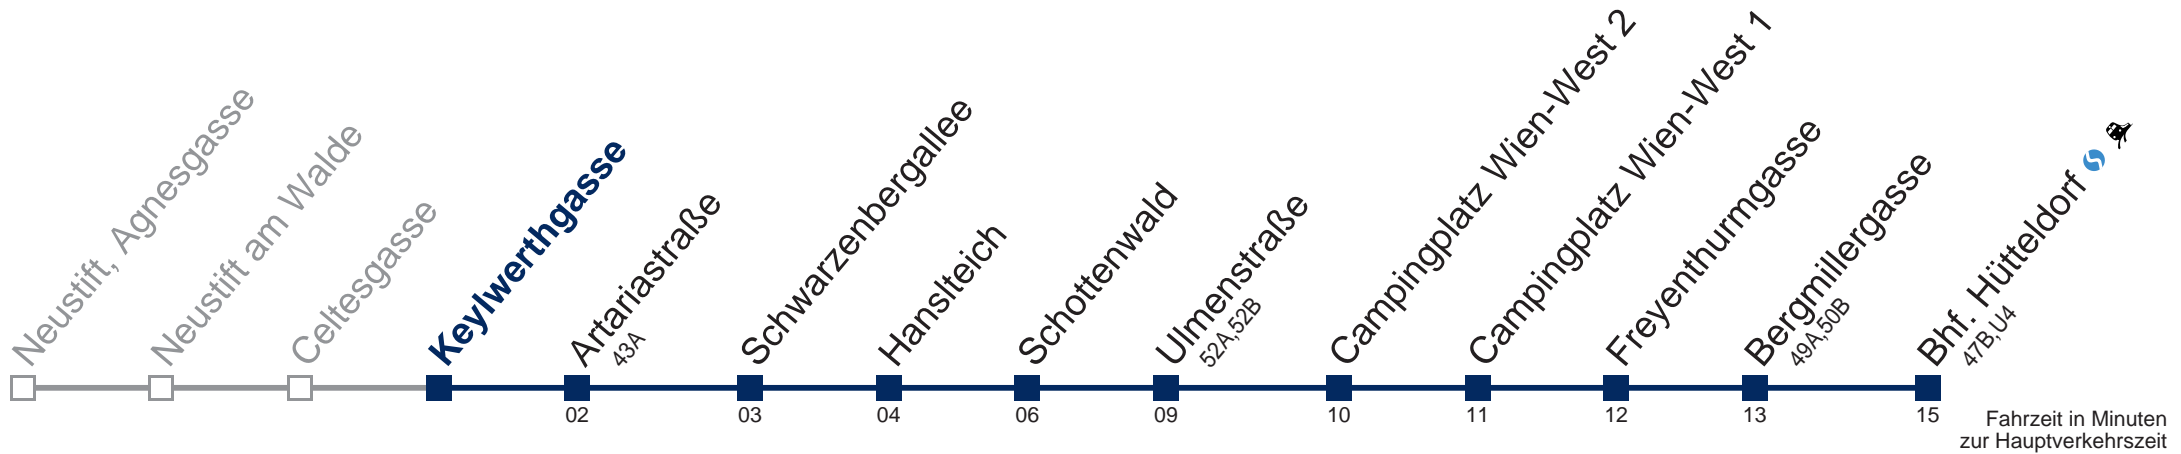

Samstag

11 18
12 18
13 18
14 18
15 18

Sonn- und Feiertag

11 18
12 18
13 18
14 18
15 18

Kaufen Sie Ihre Tickets bequem mit der WienMobil-App.
Buy your tickets easily via our WienMobil app.

43B Bhf. Hütteldorf