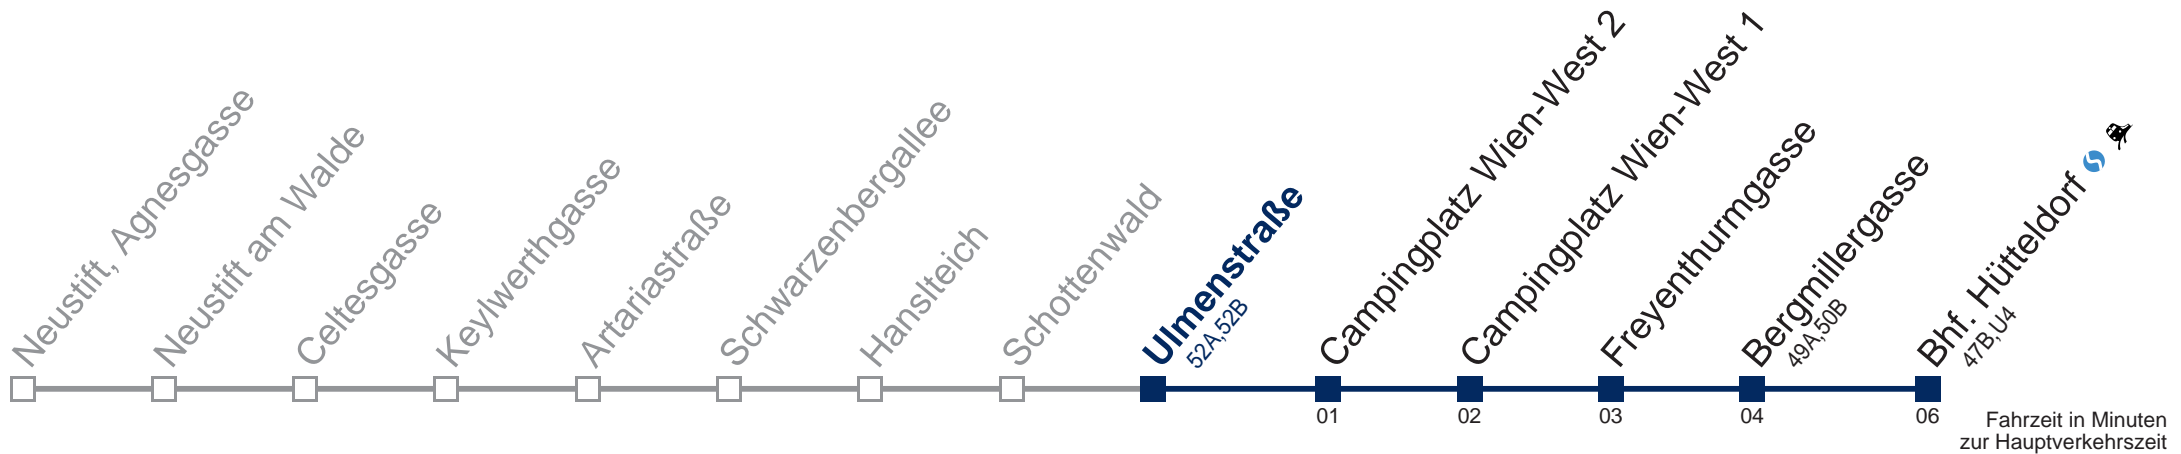

11 26
12 26
13 26
14 26
15 26

Sonn- und Feiertag

11 26
12 26
13 26
14 26
15 26

Kaufen Sie Ihre Tickets bequem mit der WienMobil-App.
Buy your tickets easily via our WienMobil app.

43B Bhf. Hütteldorf

Montag bis Freitag