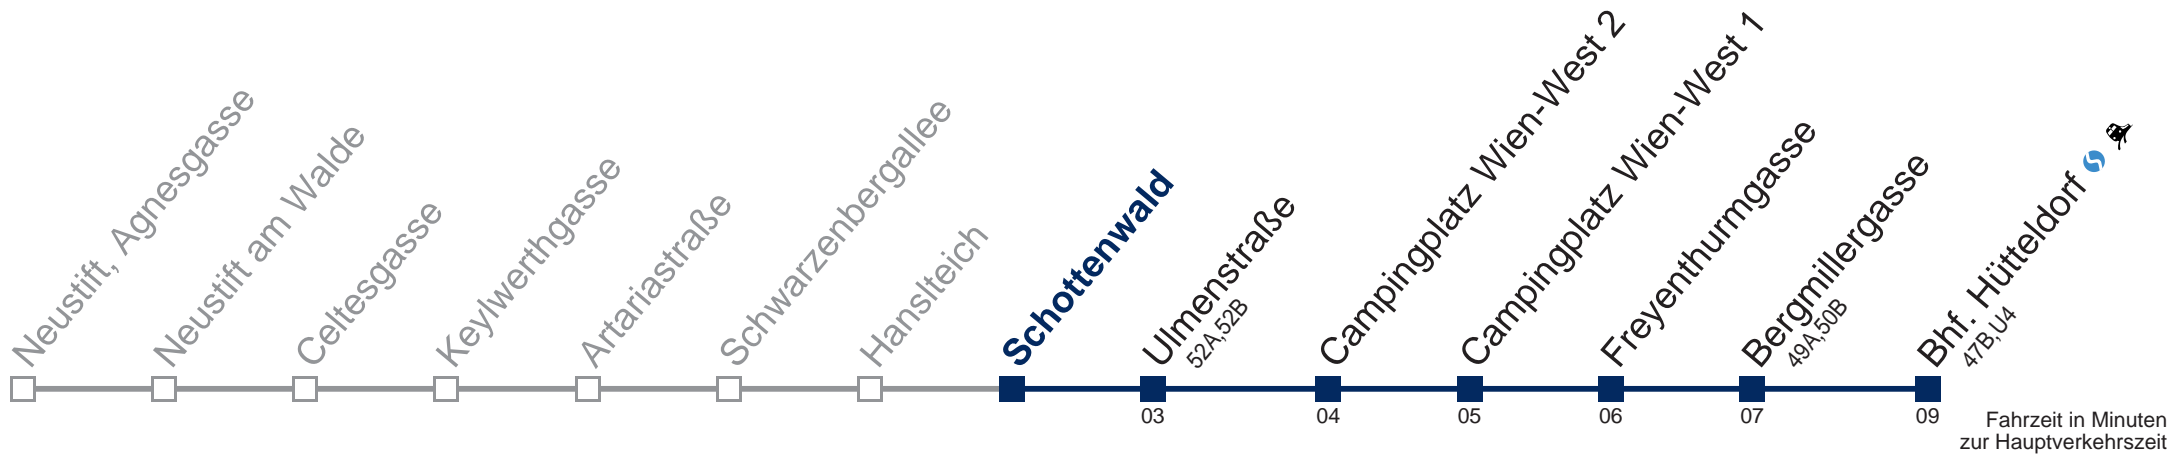

11 24
12 24
13 24
14 24
15 24

WienMobil

Kaufen Sie Ihre Tickets bequem mit der WienMobil-App.
Buy your tickets easily via our WienMobil app.

43B Bhf. Hütteldorf

Montag bis Freitag

11
12
13 26
14 26
15 26

Samstag

11 26
12 26
13 26
14 26
15 26

Sonn- und Feiertag

11 26
12 26
13 26
14 26
15 26

Kaufen Sie Ihre Tickets bequem mit der WienMobil-App.
Buy your tickets easily via our WienMobil app.

43B Bhf. Hütteldorf

Montag bis Freitag