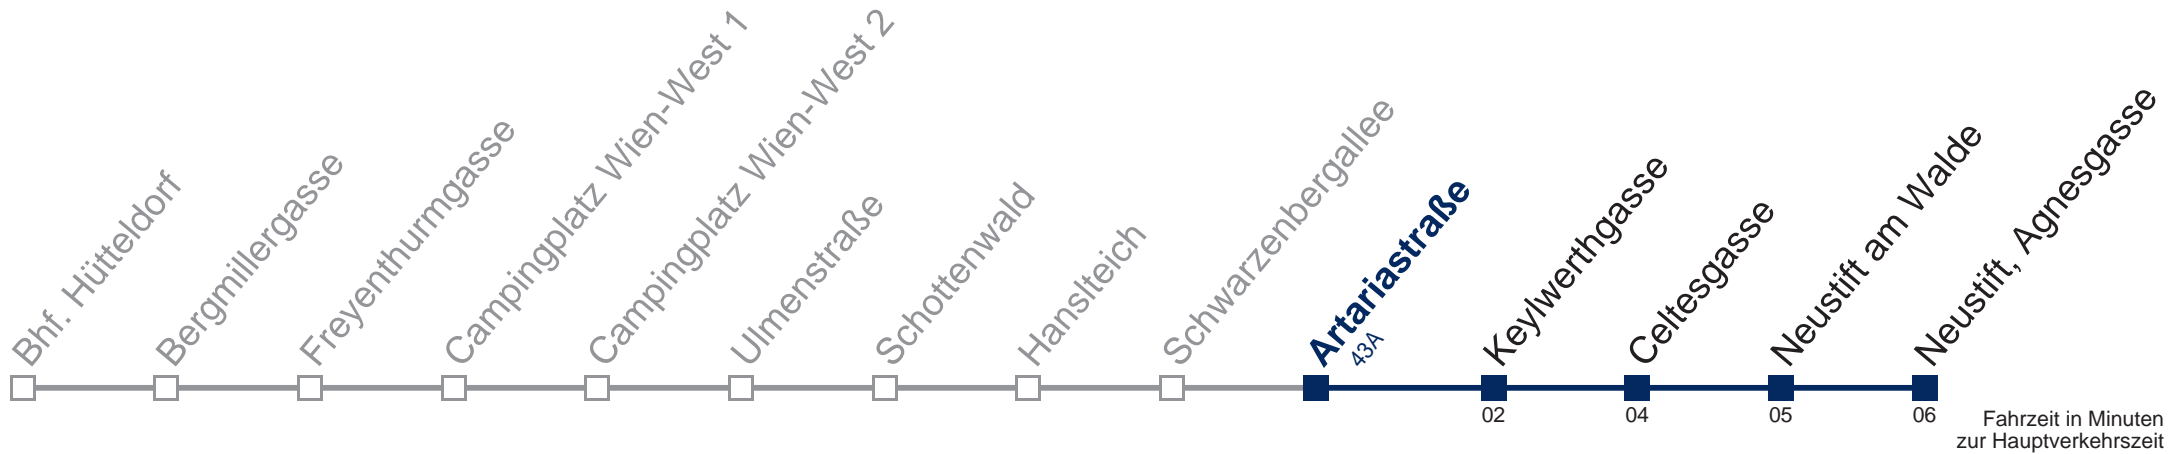

Samstag

11 02
 12 02
 13 02
 14 02
 15 02

Sonn- und Feiertag

11 00
 12 02
 13 02
 14 02
 15 02

Kaufen Sie Ihre Tickets bequem mit der WienMobil-App.
 Buy your tickets easily via our WienMobil app.

43B Neustift, Agnesgasse