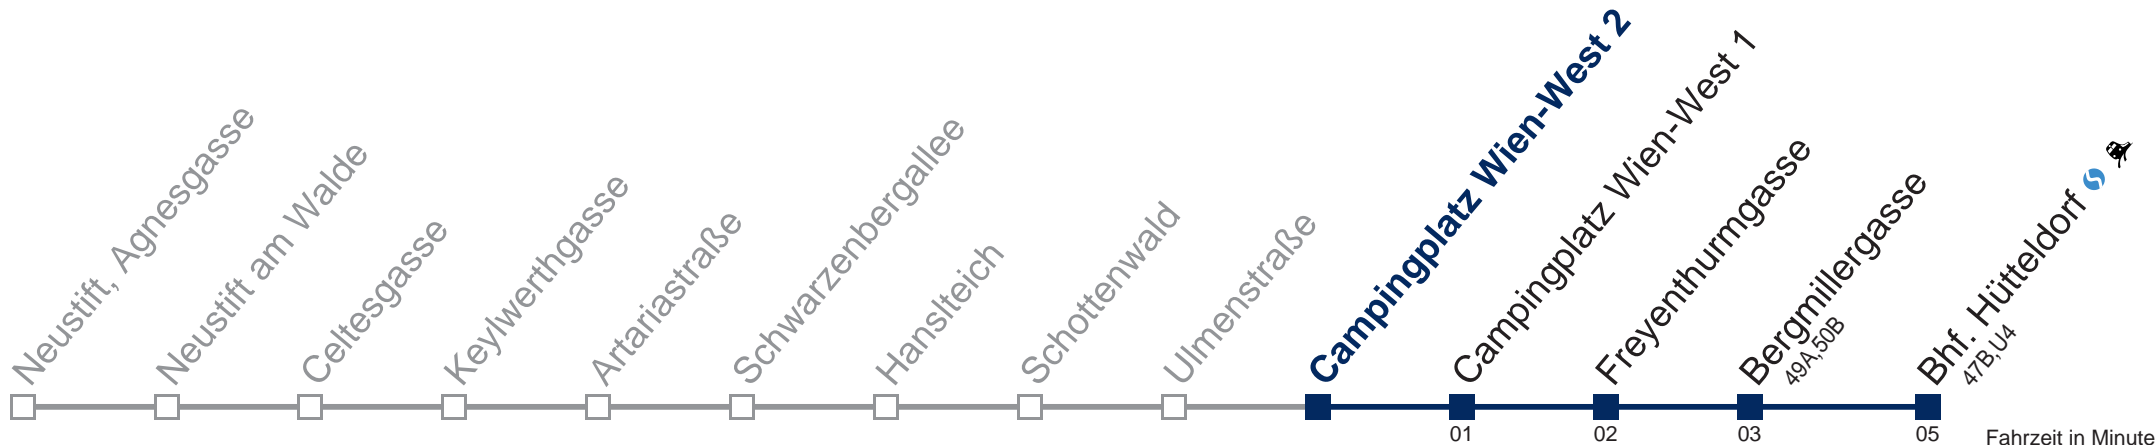

43B Bhf. Hütteldorf

Fahrzeit in Minuten zur Hauptverkehrszeit

Montag bis Freitag

11
12
13 30
14 30
15 30

Samstag

11 30
12 30
13 30
14 30
15 30

Sonn- und Feiertag

11 30
12 30
13 30
14 30
15 30

Kaufen Sie Ihre Tickets bequem mit der WienMobil-App.
Buy your tickets easily via our WienMobil app.