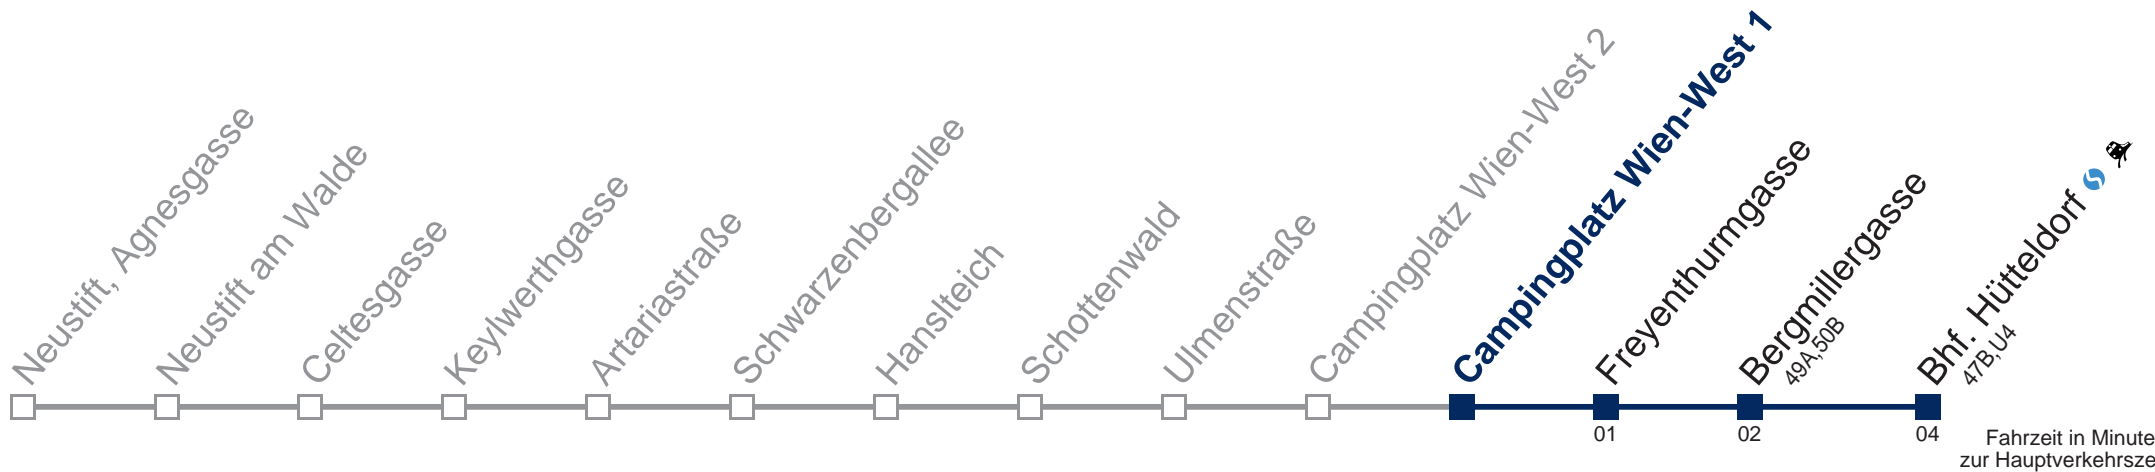

43B Bhf. Hütteldorf

Montag bis Freitag

11
12
13 31
14 31
15 31

Samstag

11 31
12 31
13 31
14 31
15 31

Sonn- und Feiertag

11 31
12 31
13 31
14 31
15 31

Kaufen Sie Ihre Tickets bequem mit der WienMobil-App.
Buy your tickets easily via our WienMobil app.