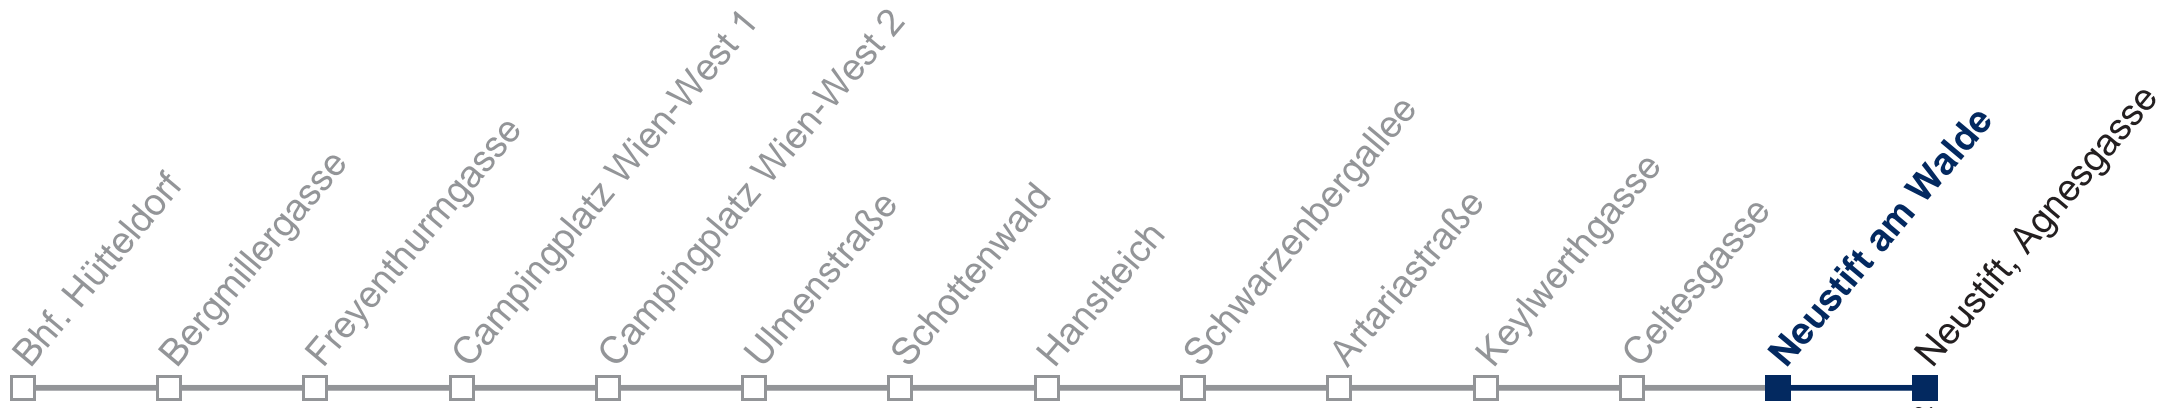

43B Neustift, Agnesgasse

Fahrzeit in Minuten zur Hauptverkehrszeit

Montag bis Freitag

11
12
13 14
14 14
15 14

Samstag

11 14
12 14
13 14
14 14
15 14

Sonn- und Feiertag

11 14
12 14
13 14
14 14
15 14

Kaufen Sie Ihre Tickets bequem mit der WienMobil-App.
Buy your tickets easily via our WienMobil app.

43B Neustift, Agnesgasse

01 Fahrzeit in Minuten zur Hauptverkehrszeit

Montag bis Freitag

11
12
13 15
14 15
15 15