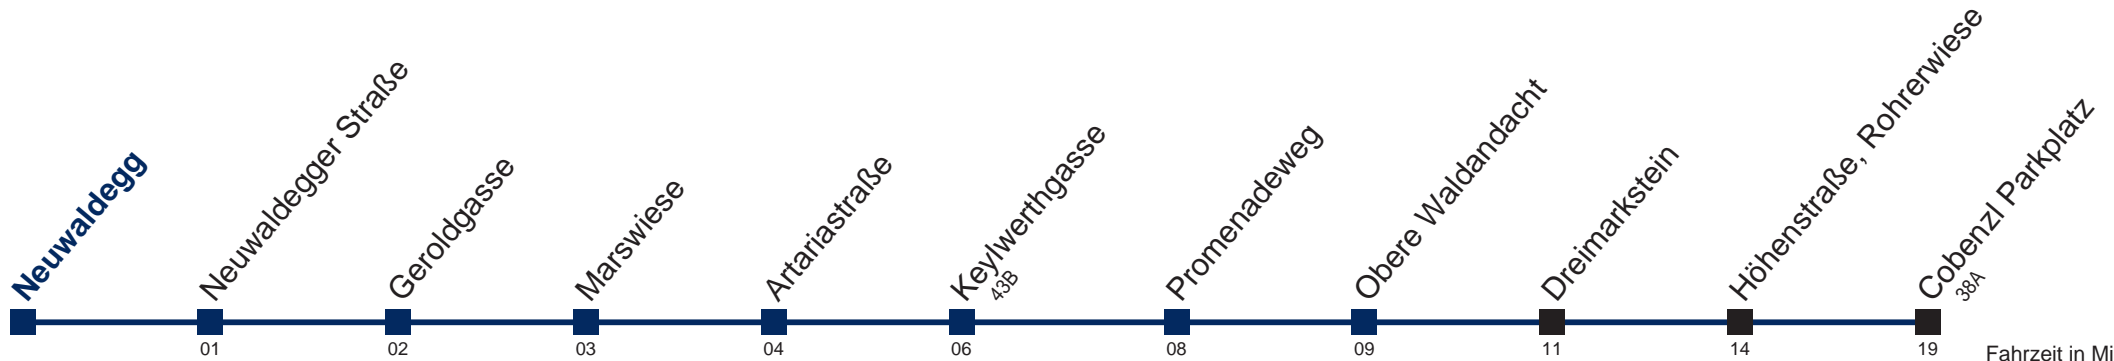

43A Cobenzl Parkplatz

Fahrzeit in Minuten zur Hauptverkehrszeit

Montag bis Freitag

5	32	47		
6	02	17	32	47
7	02	17	32	47
8	02	32		
9	02	32		
10	02	32		
11	02	32		
12	02	32		
13	02	32		
14	02	17	32	47
15	02	17	32	47
16	02	17	32	47
17	02	17	32	47
18	02	17	32	47
19	02	17	32	47
20	02	32		
21	02	32		
22	02	32		
23	02			