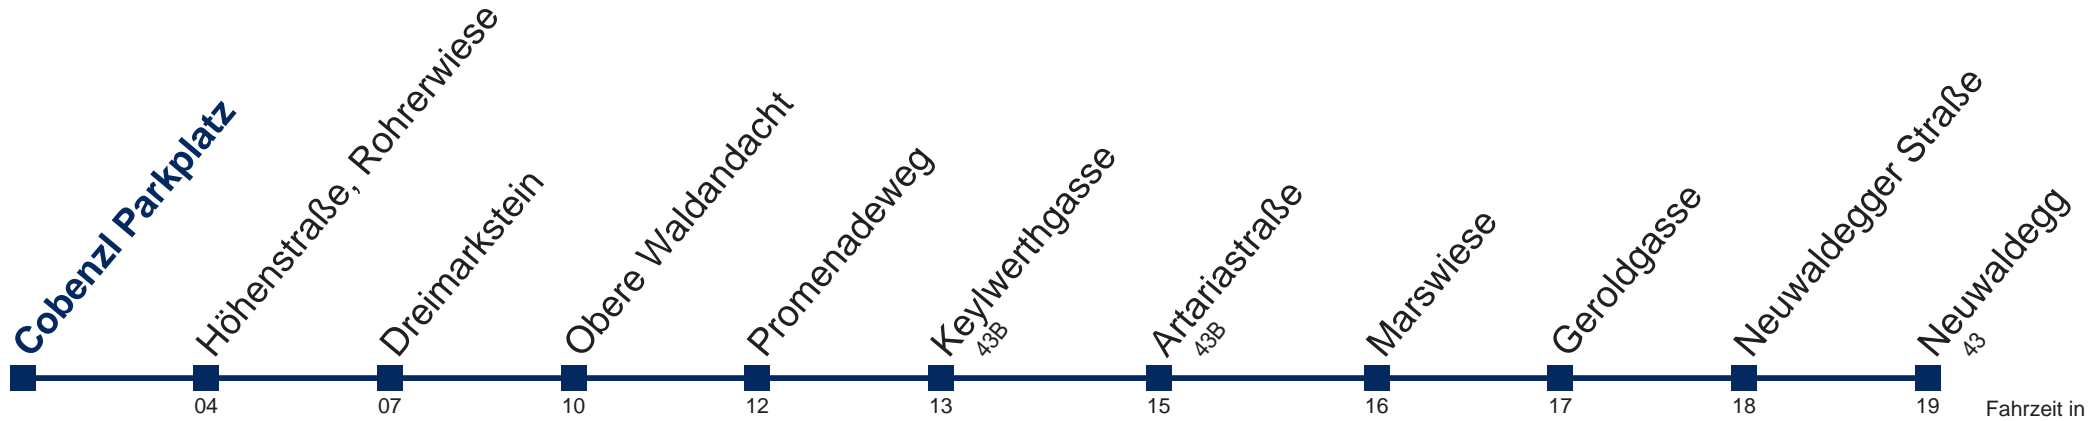

43A Neuwaldegg

Fahrzeit in Minuten zur Hauptverkehrszeit

Montag bis Freitag

9
10
11 05
12 05
13 05
14 05
15 05
16 05
17 05
18 05
19 05
20 07 37

Samstag

9
10 05
11 05
12 05
13 05
14 05
15 05
16 05
17 05
18 05
19 07
20 07 37

Sonn- und Feiertag

9 37
10 37
11 35
12 35
13 35
14 35
15 35
16 35
17 35
18 35
19 37
20 37

Kaufen Sie Ihre Tickets bequem mit der WienMobil-App.
Buy your tickets easily via our WienMobil app.