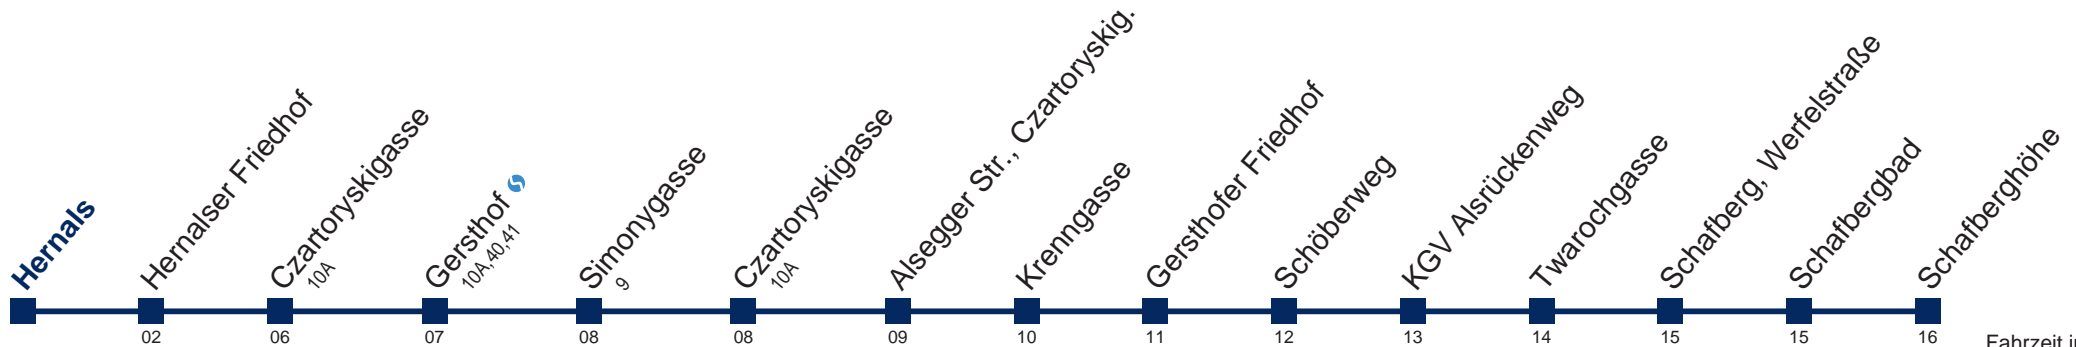

# 42A Schafberghöhe

Fahrzeit in Minuten zur Hauptverkehrszeit