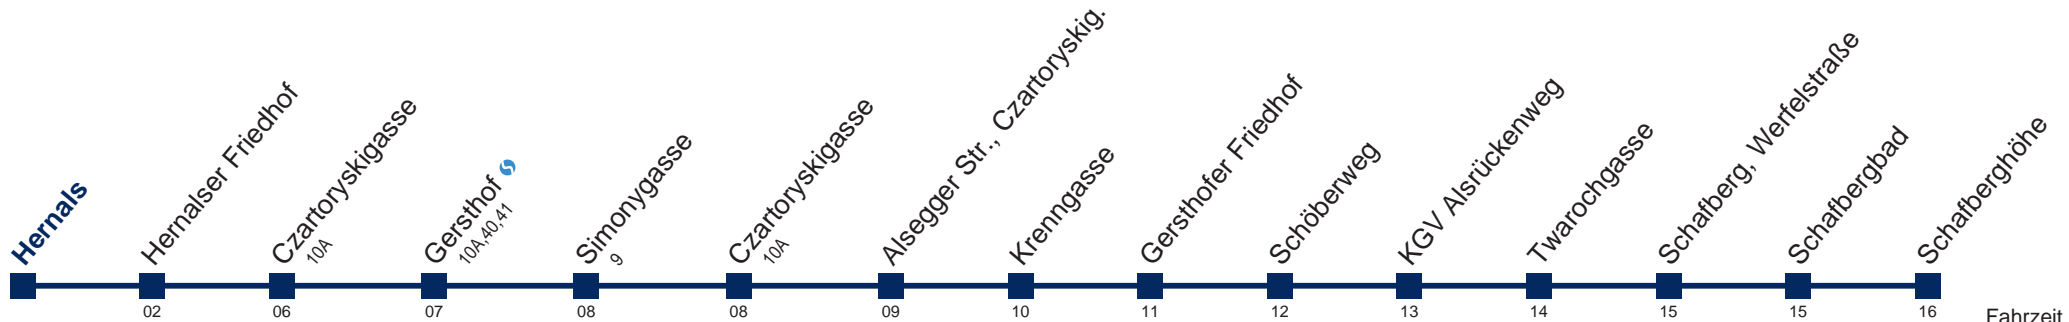

# 42A Schafberghöhe

Fahrzeit in Minuten zur Hauptverkehrszeit