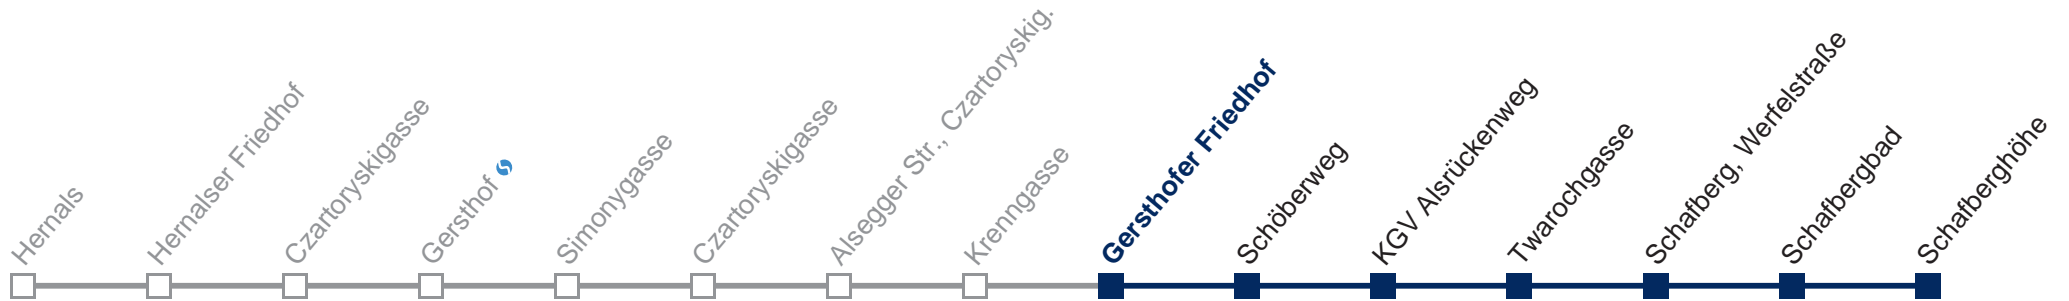

# 42A Schafberghöhe

Fahrzeit in Minuten  
zur Hauptverkehrszeit