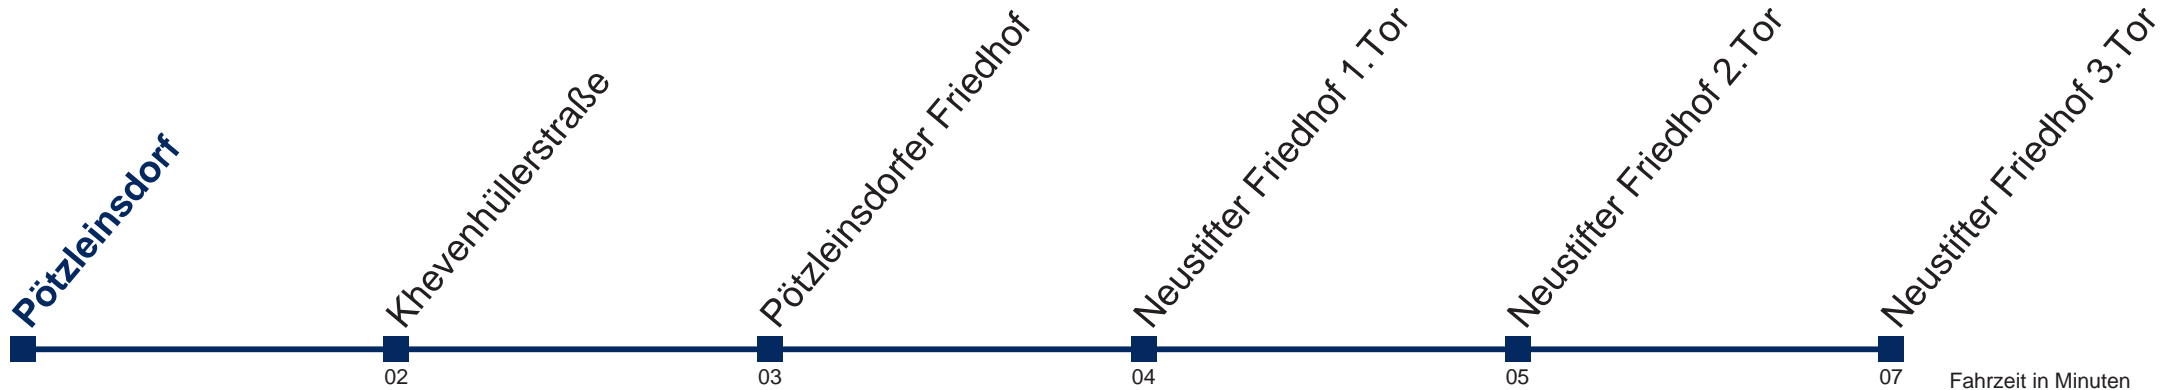

41 A Neustifter Friedhof 3.Tor

Fahrzeit in Minuten zur Hauptverkehrszeit

Montag-Freitag (Schule)

6	01 19 34 49
7	04 19 34 49
8	04 19 34 49
9	04 19 34 49
10	04 19 34 49
11	04 19 34 49
12	04 19 34 49
13	04 19 34 49
14	04 19 34 49
15	04 19 34 49
16	04 19 34 49
17	04 19 34 49
18	04 19 34 49
19	04 23 43
20	03