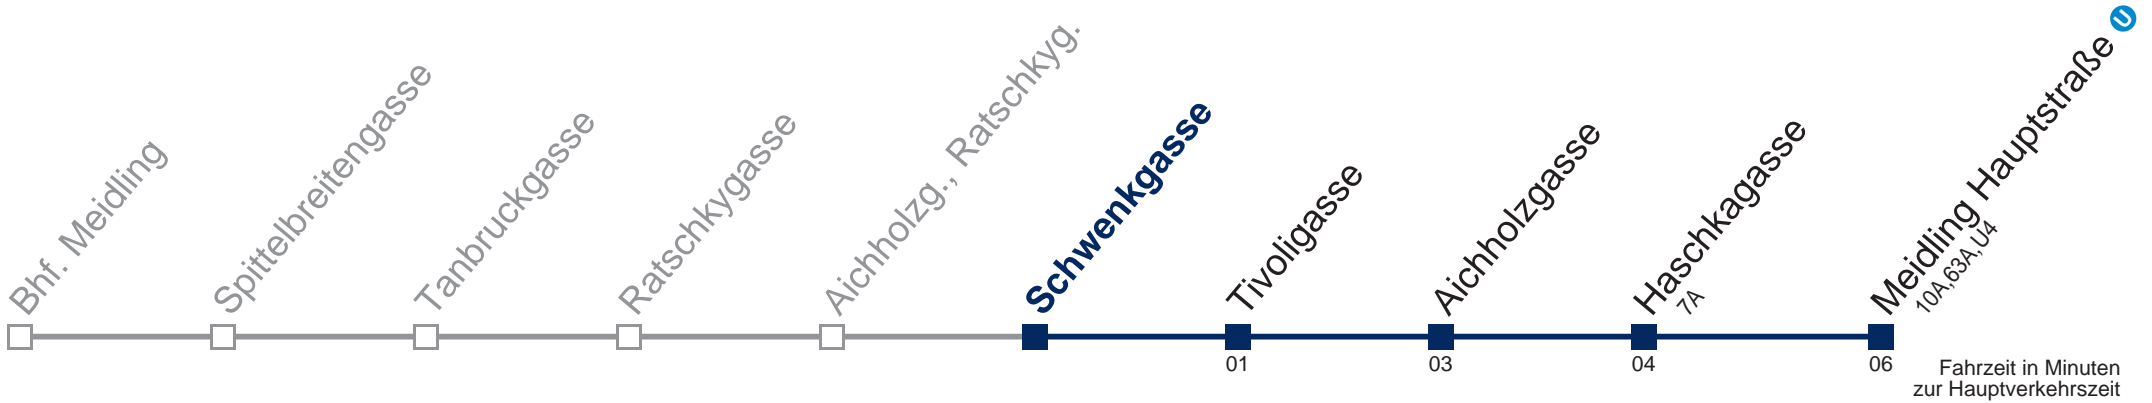

kein Betrieb

Kaufen Sie Ihre Tickets bequem mit der WienMobil-App.
Buy your tickets easily via our WienMobil app.

9A Meidling Hauptstraße

Fahrzeit in Minuten zur Hauptverkehrszeit

Montag-Freitag (Schule)

5	45 55
6	05 15 25 35 45 55
7	06 18 28 38 48 58
8	08 18 28 38 48 58
9	08 18 28 38 48 58
10	08 18 28 38 48 58
11	08 18 28 38 48 58
12	08 18 28 38 48 58
13	08 18 28 38 48 58
14	08 18 28 38 48 58
15	08 18 28 38 48 58
16	08 18 28 38 48 58
17	08 18 28 38 48 58
18	08 18 28 38 48 58
19	07 15 25 35 45 55
20	05 15