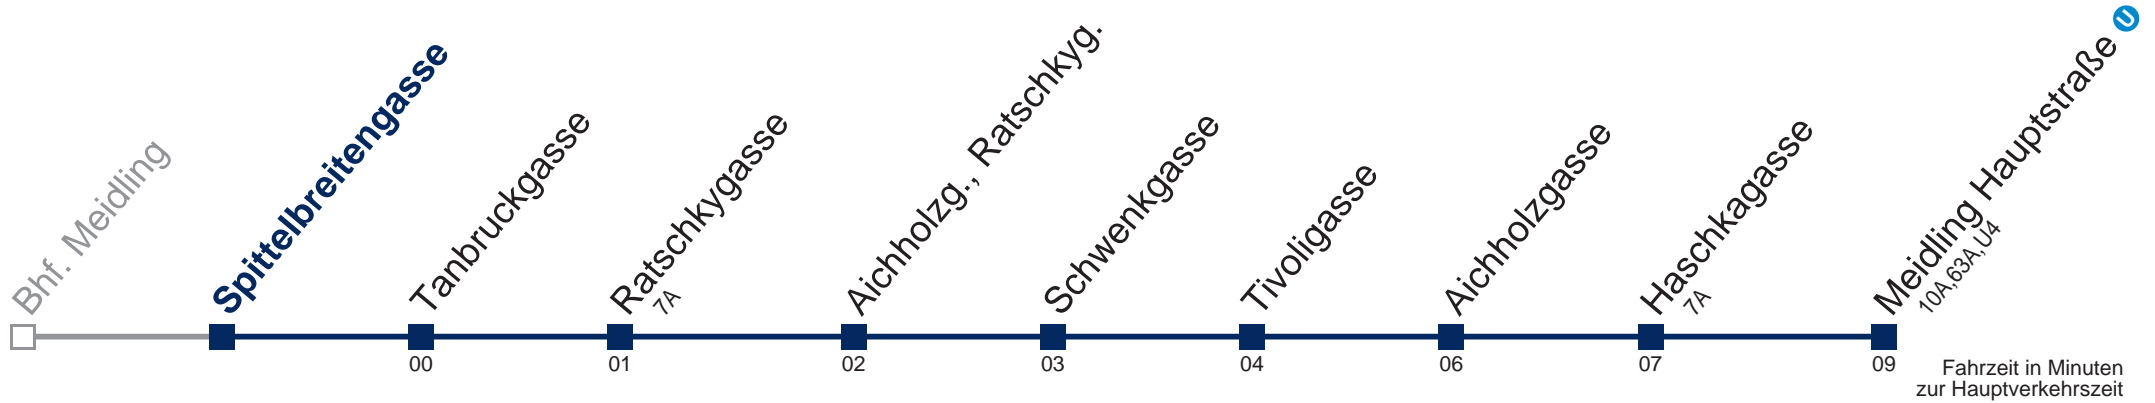

kein Betrieb

Kaufen Sie Ihre Tickets bequem mit der WienMobil-App.
Buy your tickets easily via our WienMobil app.

9A Meidling Hauptstraße

Montag-Freitag (Schule)

5	42 52
6	02 12 22 32 42 52
7	02 14 24 34 44 54
8	04 14 24 34 44 54
9	04 14 24 34 44 54
10	04 14 24 34 44 54
11	04 14 24 34 44 54
12	04 14 24 34 44 54
13	04 14 24 34 44 54
14	04 14 24 34 44 54
15	04 14 24 34 44 54
16	04 14 24 34 44 54
17	04 14 24 34 44 54
18	04 14 24 34 44 54
19	03 12 22 32 42 52
20	02 12