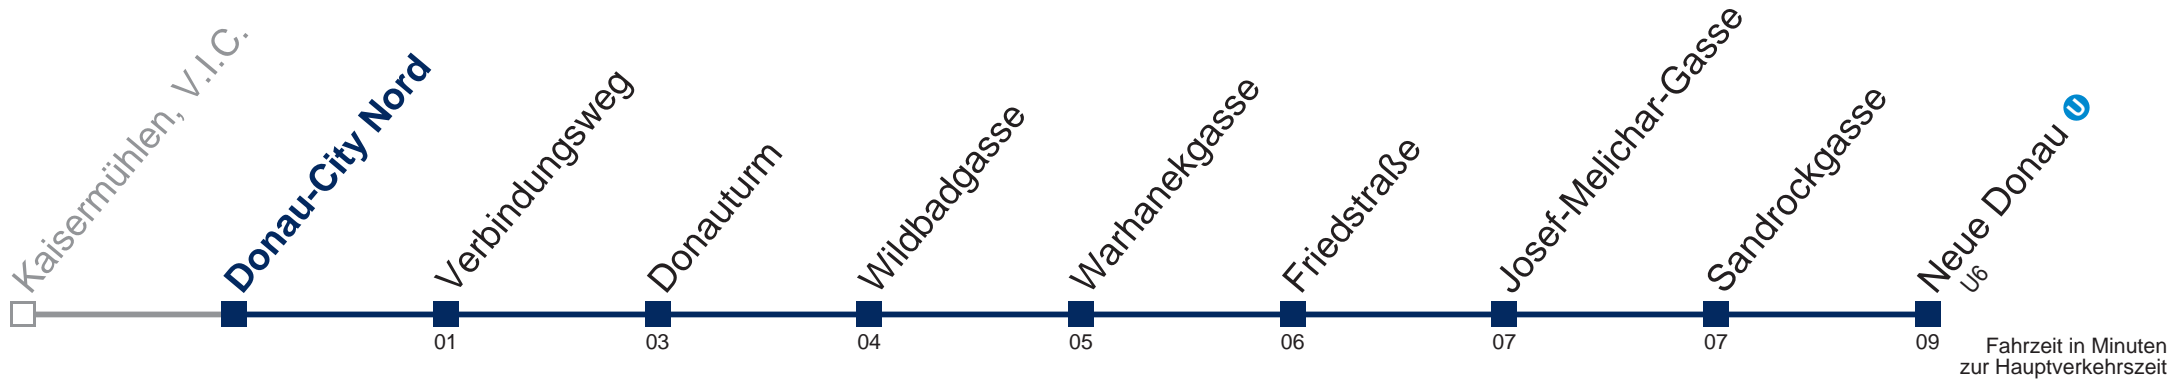

Kaufen Sie Ihre Tickets bequem mit der WienMobil-App.
Buy your tickets easily via our WienMobil app.

20A Neue Donau

Montag bis Freitag

4	56
5	55
6	25 55
7	25 55
8	25 56
9	56
10	56
11	56
12	56
13	56
14	55
15	55
16	25 55
17	25 55
18	25 56
19	56
20	56
21	56
22	56