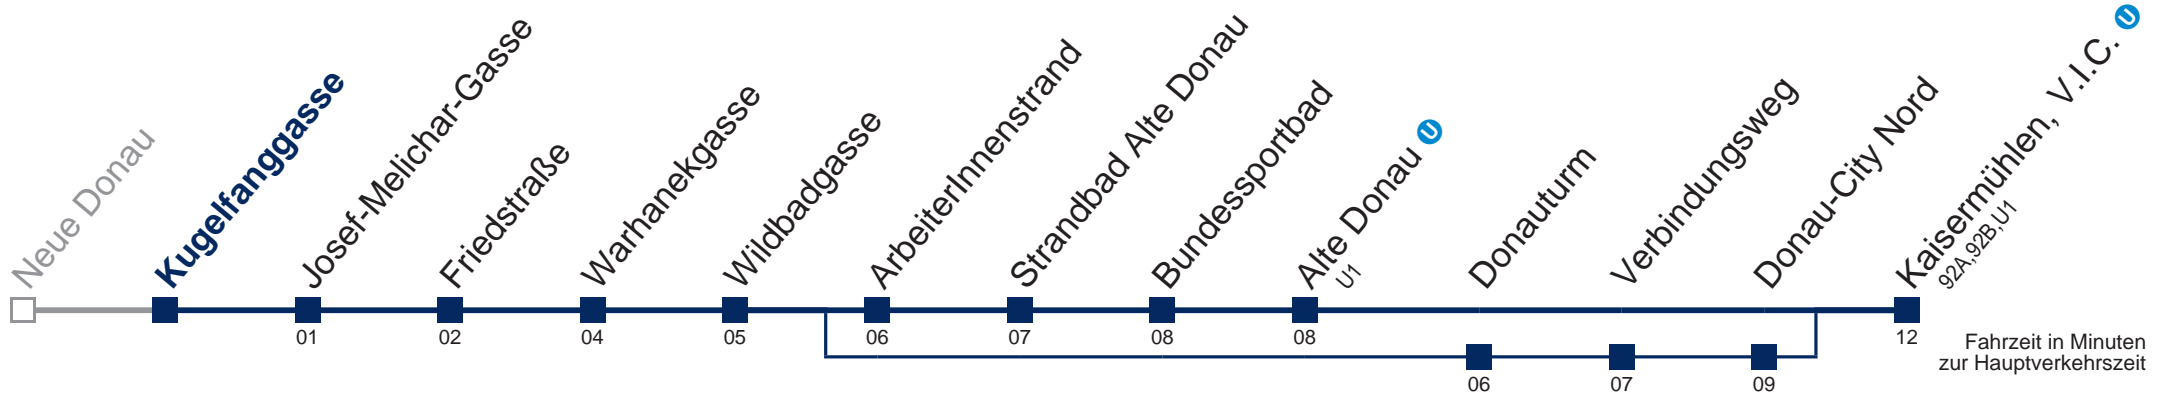

nicht über ArbeiterInnenstrand

Kaufen Sie Ihre Tickets bequem mit der WienMobil-App.
Buy your tickets easily via our WienMobil app.

20A Kaisermühlen, V.I.C.

Montag bis Freitag

5	08:38
6	08:23 38 53
7	08:23 38 53
8	08:23 38
9	08:38
10	08:38
11	08:38
12	08:38
13	08:38
14	08:38
15	08:23 38 53
16	08:23 38 53
17	08:23 38 53
18	08:23 38 53
19	08:38
20	08:38
21	08:38
22	08:38