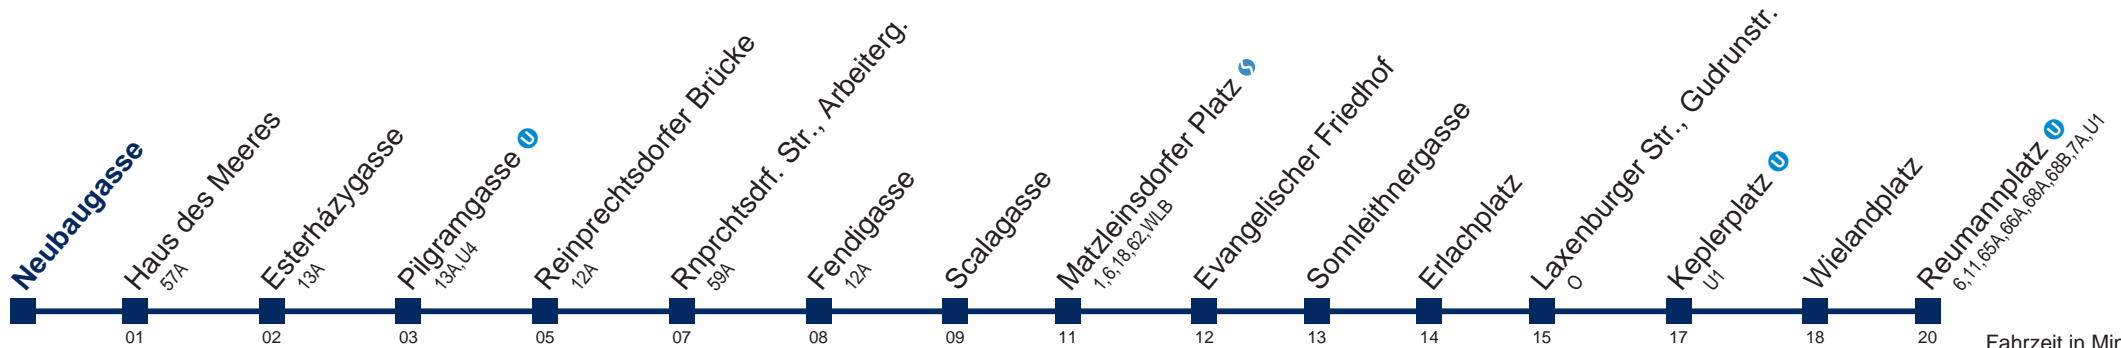

14A Reumannplatz

Fahrzeit in Minuten zur Hauptverkehrszeit

Montag-Freitag (Schule)

5	20 30 40 50
6	00 08 16 23 30 37 44 - - -
7	- - - Intervall 4' - 6' - - -
8	- - - - - - - - - 56
9	01 06 12 18 24 30 36 42 49 56
10	02 09 16 22 29 36 42 49 56
11	02 09 16 22 29 36 42 49 56
12	02 09 16 22 29 36 - - - -
13	- - - Intervall 5' - 6' - - -
14	- - - - - - - - - -
15	- - - - - - - - - -
16	- - - - - - - - - -
17	- - - - - - - - - -
18	- - - - - - - - - -
19	- - - - - - - 42 49 56
20	03 10 17 24 33 43 53
21	03 13 23 33 43 53
22	03 13 25 40 55
23	10 25 40 55
0	10 25