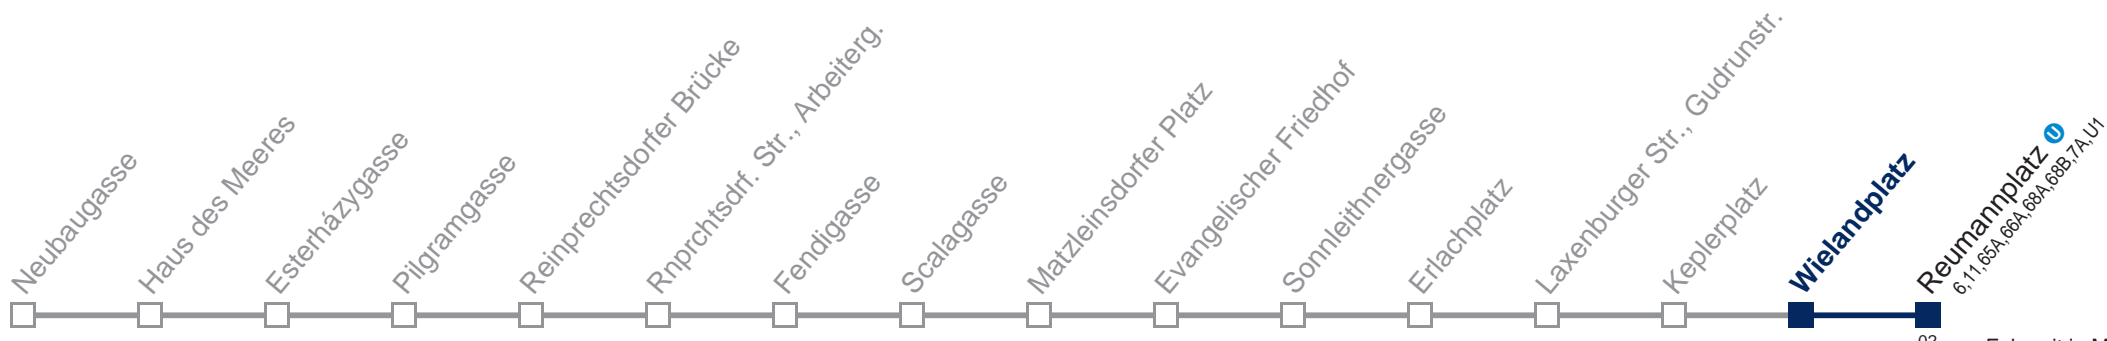

Kaufen Sie Ihre Tickets bequem mit der WienMobil-App.
Buy your tickets easily via our WienMobil app.

14A Reumannplatz

02 Fahrzeit in Minuten zur Hauptverkehrszeit

Montag-Freitag (Schule)

5	38 48 58
6	09 19 27 35 42 49 56
7	04 11 17 24 29 34 39 44 49 53 57
8	01 - - Intervall 5' - 6' - - -
9	- - - - - - - - - 58
10	05 13 20 27 33 40 47 53
11	00 07 13 20 27 33 40 47 53
12	00 07 13 20 27 33 40 47 53
13	00 - - Intervall 4' - 6' - - -
14	- - - - - - - - - -
15	- - - - - - - - - -
16	- - - - - - - - - -
17	- - - - - - - - - -
18	- - - - - - - - - -
19	- - - - - - - - - 56
20	02 09 16 22 29 36 43 52
21	02 12 22 32 42 52
22	02 12 21 31 43 58
23	13 28 43 58
0	13 28 43