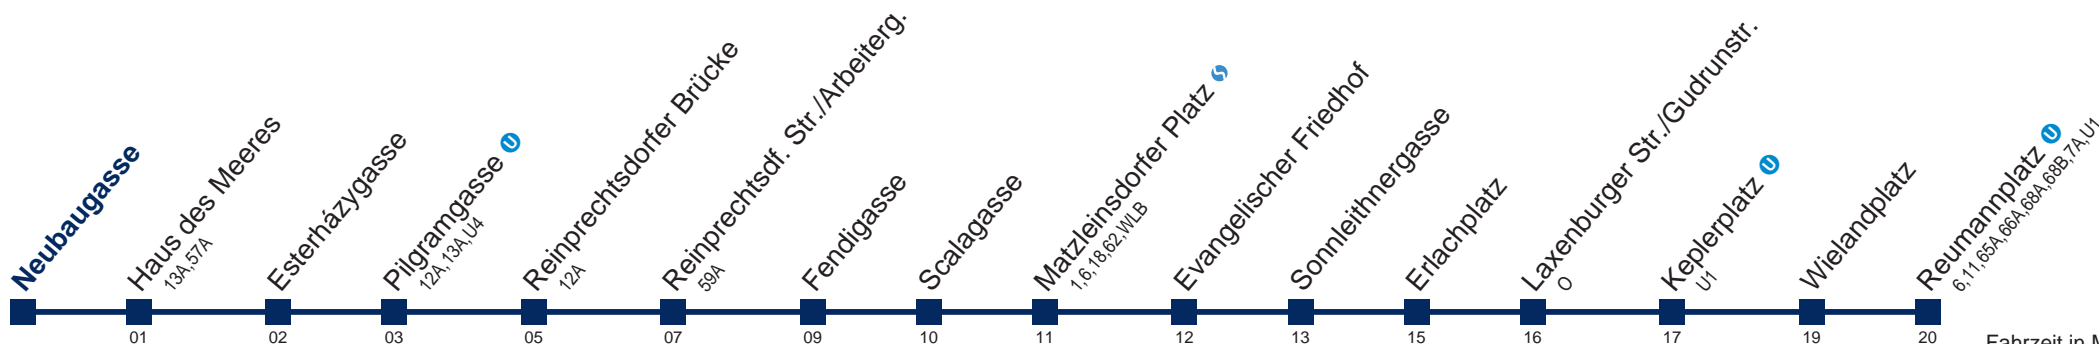

14A Reumannplatz

Fahrzeit in Minuten zur Hauptverkehrszeit

Montag-Freitag (Schule)

5	20 30 40 50
6	00 08 16 23 30 37 44 - - -
7	- - - Intervall 4' - 6' - - -
8	- - - - - - - - - 56
9	01 06 12 18 24 30 36 42 49 56
10	02 09 16 22 29 36 42 49 56
11	02 09 16 22 29 36 42 49 56
12	02 09 16 22 29 36 - - - -
13	- - - Intervall 5' - 6' - - -
14	- - - - - - - - - -
15	- - - - - - - - - -
16	- - - - - - - - - -
17	- - - - - - - - - -
18	- - - - - - - - - -
19	- - - - - - - 42 49 56
20	03 10 17 24 33 43 53
21	03 13 23 33 43 53
22	03 13 25 40 55
23	10 25 40 55
0	10 25