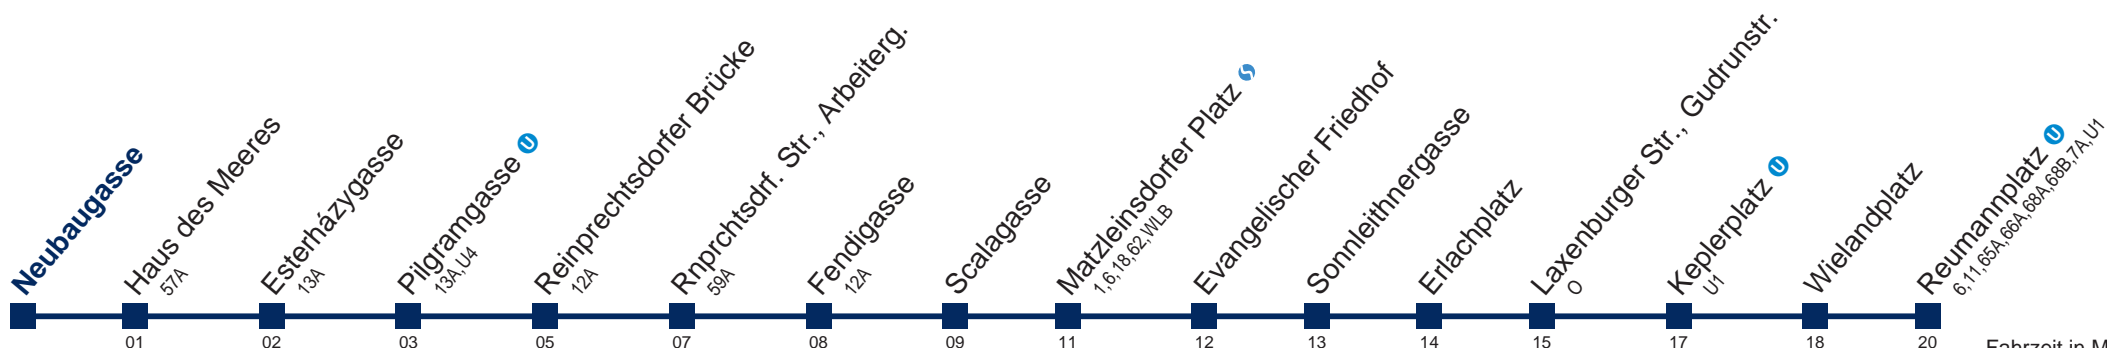

14A Reumannplatz

Fahrzeit in Minuten zur Hauptverkehrszeit

Montag-Freitag (Schule)

5	20 30 40 50
6	00 08 16 23 30 37 44 - - -
7	- - - Intervall 4' - 6' - - -
8	- - - - - - - - - 56
9	01 06 12 18 24 30 36 42 49 56
10	02 09 16 22 29 36 42 49 56
11	02 09 16 22 29 36 42 49 56
12	02 09 16 22 29 36 42 49 55
13	02 08 15 21 28 34 41 47 54
14	00 07 13 20 26 33 - - - -
15	- - - Intervall 5' - 6' - - -
16	- - - - - - - - - -
17	- - - - - - - - - -
18	- - - - - - - - - 50 57
19	03 10 16 23 29 36 42 49 56
20	03 10 17 24 33 43 53
21	03 13 23 33 43 53
22	03 13 25 40 55
23	10 25 40 55
0	10 25