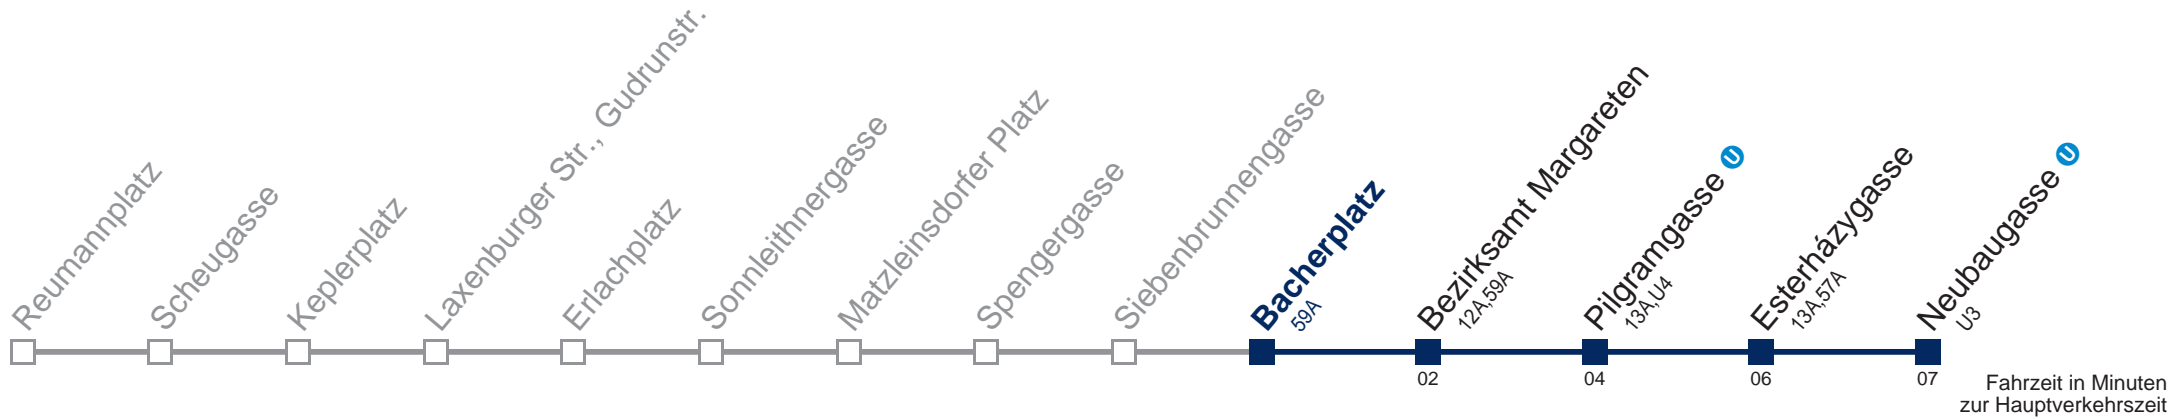

Kaufen Sie Ihre Tickets bequem mit der WienMobil-App.
Buy your tickets easily via our WienMobil app.

Auskunft Servicetelefon 01/7909 100
Änderungen vorbehalten

14A Neubaugasse

Montag-Freitag (Schule)

5	13	23	33	41	49	56													
6	04	12	19	25	31	37	43	49	54	59									
7	04	09	16	21	25	29	33	37	41	45	49	54	59						
8	04	09	14	19	24	29	34	39	45	51	57								
9	03	09	15	21	28	34	41	48	54										
10	01	07	13	20	27	33	40	47	53										
11	00	07	13	20	27	33	40	47	53										
12	00	07	13	20	27	33	40	46	53	59									
13	06	12	19	25	32	38	45	51	58										
14	04	11	17	24	-	-	-	-	-	-	-	-	-	-	-	-	-	-	-
15	-	-	-	-	Intervall 5' - 6'		-	-	-	-	-	-	-	-	-	-	-	-	-
16	-	-	-	-	-	-	-	-	-	-	-	-	-	-	-	-	-	-	-
17	-	-	-	-	-	-	-	-	-	-	-	-	-	-	-	-	-	-	-
18	-	-	-	-	-	-	-	-	-	-	-	41	48	54					
19	01	07	13	20	27	34	41	48	55										
20	03	12	22	32	42	52													
21	02	12	22	32	42	52													
22	03	18	33	48															
23	03	18	33	48															
0	03	18																	