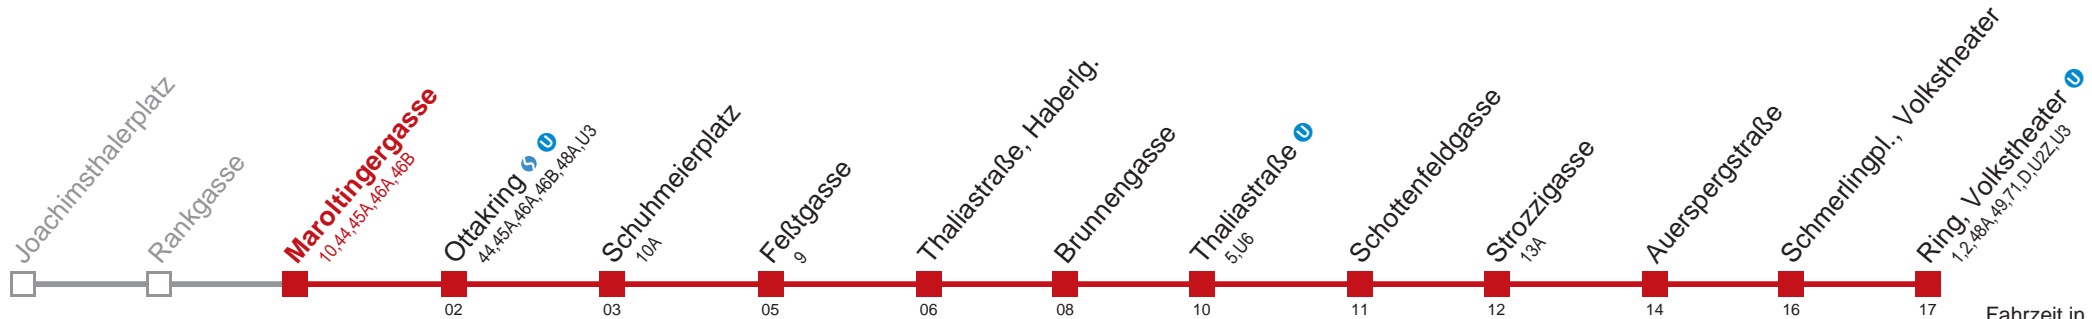

# 46 Ring, Volkstheater U

Fahrzeit in Minuten  
zur Hauptverkehrszeit