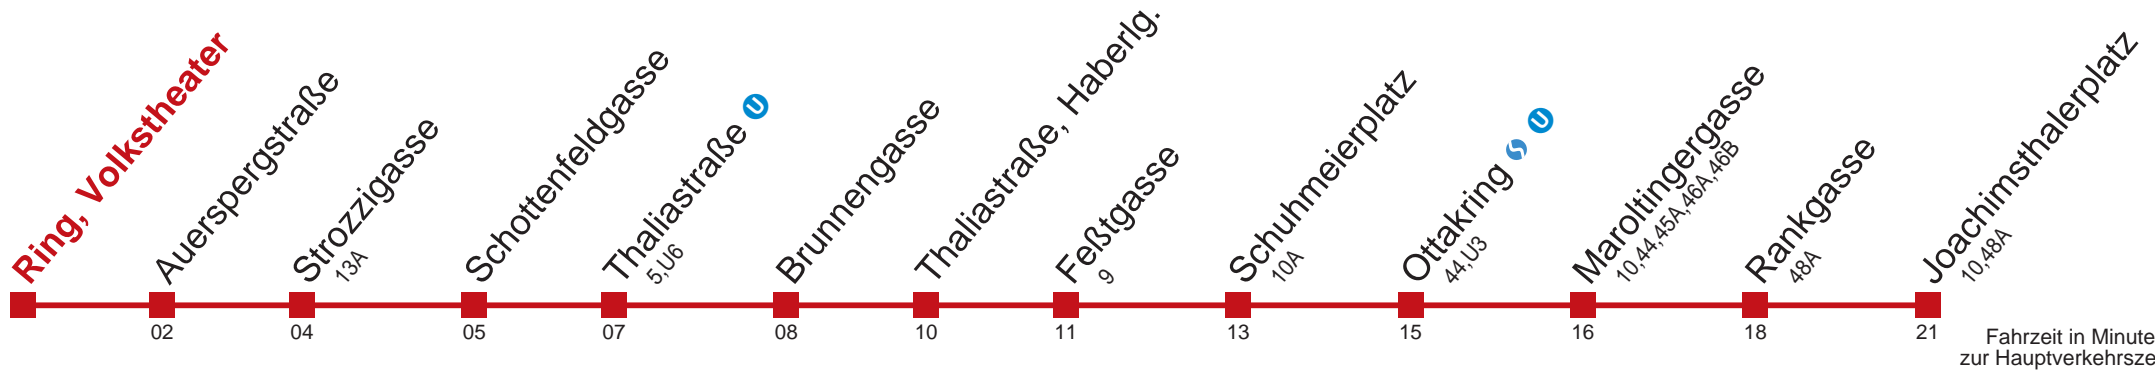

# 46 Joachimsthalerplatz

Fahrzeit in Minuten zur Hauptverkehrszeit