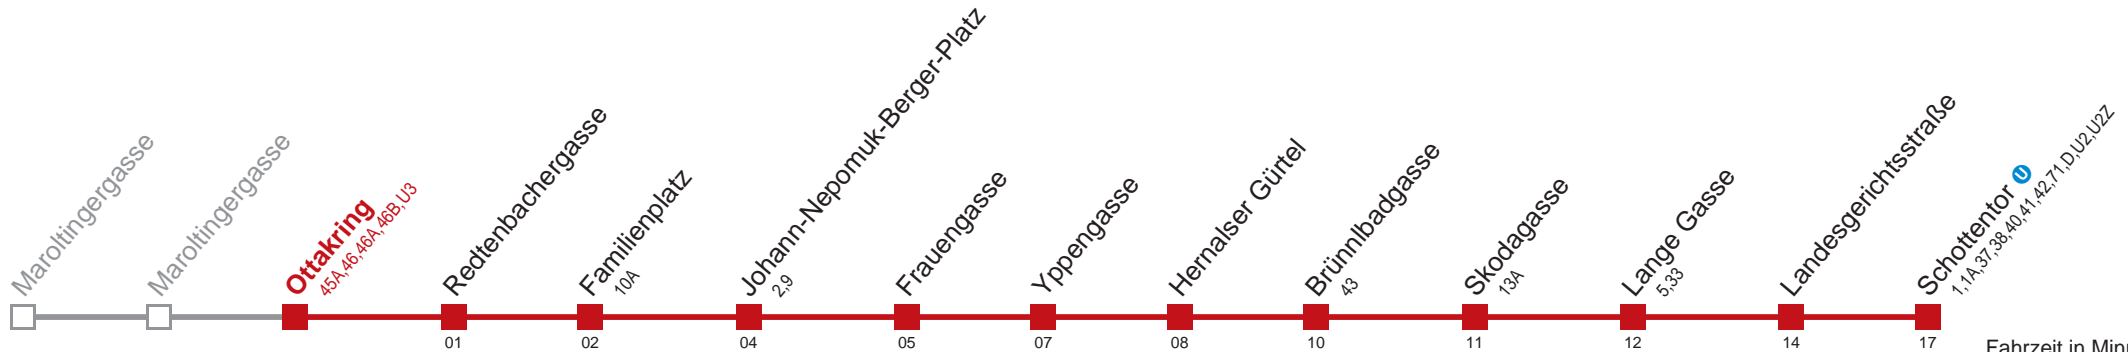

Kaufen Sie Ihre Tickets bequem mit der WienMobil-App.
 Buy your tickets easily via our WienMobil app.

44 Schottentor

Fahrzeit in Minuten zur Hauptverkehrszeit

Montag-Freitag (Schule)

4	53
5	02 10 17 25 32 40 46 54
6	01 08 - - - - - - - -
7	- - - Intervall 5' - 6' - - -
8	- - - - - - - - - 55
9	02 08 16 23 31 38 46 53
10	01 08 16 23 31 38 46 53
11	01 08 16 23 31 38 46 53
12	01 08 16 23 31 38 46 53
13	01 08 16 23 31 38 46 53
14	01 08 16 23 31 38 45 51 58
15	05 11 18 25 31 38 45 51 58
16	05 11 18 25 31 38 45 51 58
17	05 11 18 25 31 38 45 51 58
18	05 11 18 25 31 38 46 53
19	01 09 17 25 32 40 47 56
20	03 11 18 26 34 44 54
21	04 14 24 34 44 54
22	04 14 29 44 59
23	14 29 44 52
0	08