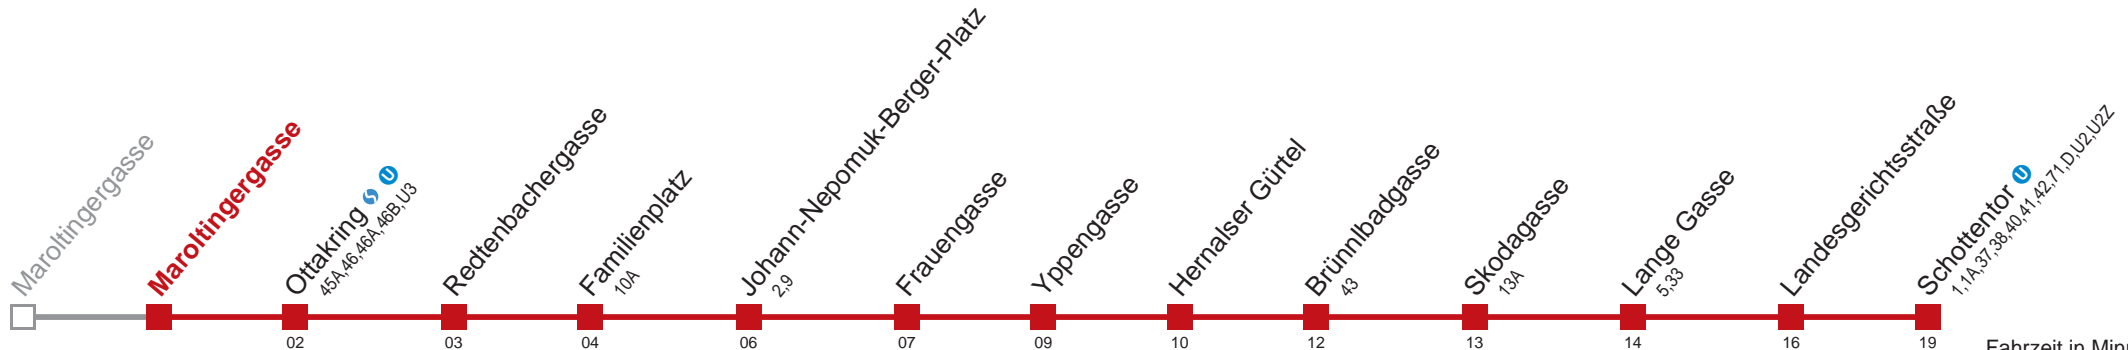

Kaufen Sie Ihre Tickets bequem mit der WienMobil-App.
Buy your tickets easily via our WienMobil app.

44 Schottentor

Fahrzeit in Minuten zur Hauptverkehrszeit

Montag-Freitag (Schule)

4	51
5	00 08 15 23 30 38 44 52 59
6	06 - - Intervall 5' - 6' - - -
7	- - - - - - - - - - -
8	- - - - - - - - - 53
9	00 06 14 21 29 36 44 51 59
10	06 14 21 29 36 44 51 59
11	06 14 21 29 36 44 51 59
12	06 14 21 29 36 44 51 59
13	06 14 21 29 36 44 51 59
14	06 14 21 29 36 43 49 56
15	03 09 16 23 29 36 43 49 56
16	03 09 16 23 29 36 43 49 56
17	03 09 16 23 29 36 43 49 56
18	03 09 16 23 29 36 44 51 59
19	07 15 23 30 38 45 54
20	01 09 16 24 32 42 52
21	02 12 22 32 42 52
22	02 12 27 42 57
23	12 27 42 50
0	06