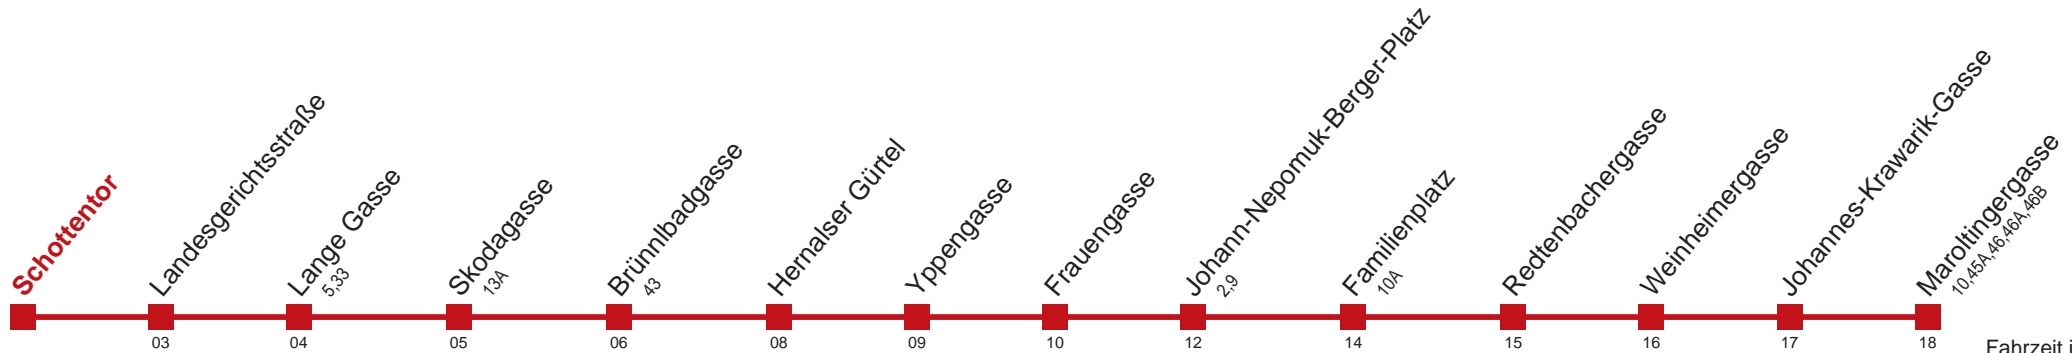

44 Maroltingergasse

Fahrzeit in Minuten zur Hauptverkehrszeit

Montag-Freitag (Schule)

5	10	19	26	34	41	49	56							
6	04	11	19	26	-	-	-	-	-	-	-	-	-	-
7	-	-	-	Intervall 5' - 6'			-	-	-	-	-	-	-	-
8	-	-	-	-	-	-	-	-	-	-	-	-	-	-
9	-	-	-	-	-	26	34	41	49	56				
10	04	11	19	26	34	41	49	56						
11	04	11	19	26	34	41	49	56						
12	04	11	19	26	34	41	49	56						
13	04	11	19	26	34	41	49	56						
14	04	11	19	26	34	41	49	56						
15	03	09	16	23	29	36	43	49	56					
16	03	09	16	23	29	36	43	49	56					
17	03	09	16	23	29	36	43	49	56					
18	03	09	16	23	29	36	43	49	56					
19	04	11	19	26	34	41	49	56						
20	04	11	19	26	34	41	50							
21	00	10	20	30	40	50								
22	00	10	20	30	45									
23	00	15	30	45										
0	00	12	24											