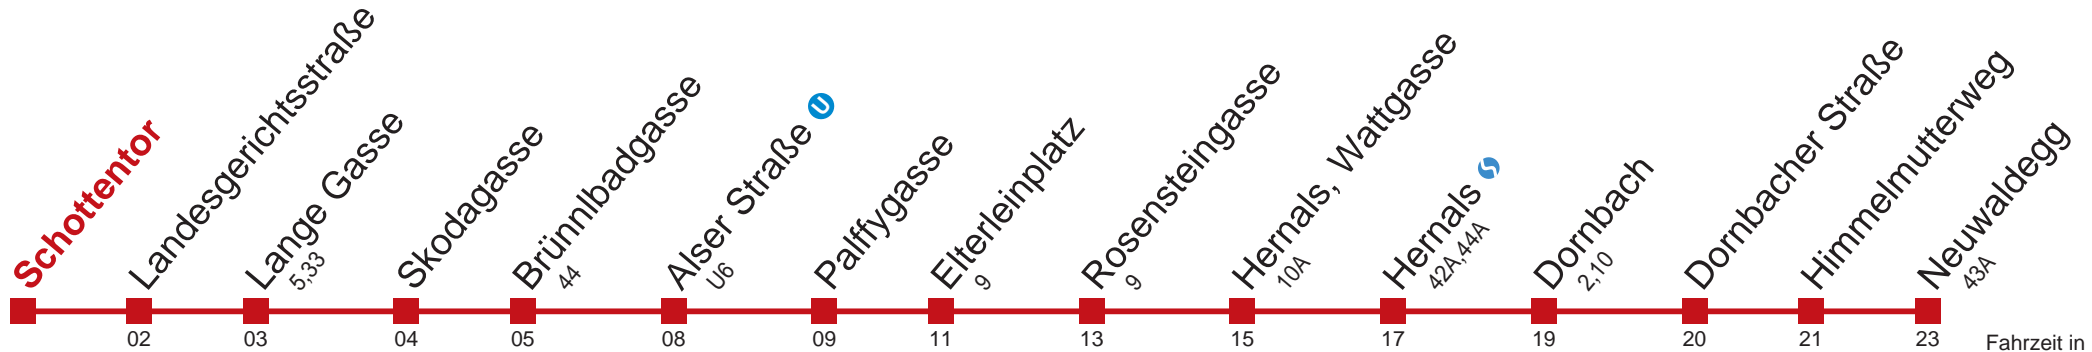

43 Neuwaldegg

Fahrzeit in Minuten zur Hauptverkehrszeit

Montag-Freitag (Schule)

5	15	22	30	37	45	52	58
6	04	-	-	Intervall 3' - 6' - - -			
7	-	-	-	-	-	-	-
8	-	-	-	-	-	-	-
9	-	-	-	-	-	-	-
10	-	-	-	-	-	-	-
11	-	-	-	-	-	-	-
12	-	-	-	-	-	-	-
13	-	-	-	-	-	-	-
14	-	-	-	-	-	-	-
15	-	-	-	-	-	-	-
16	-	-	-	-	-	-	-
17	-	-	-	-	-	-	-
18	-	-	-	-	-	-	-
19	-	-	-	-	-	-	-
20	-	-	-	-	25	31	38 45 52
21	00	07	15	25	35	45	55
22	05	15	25	35	45	55	
23	05	15	25	35	45	55	
0	12	23		40			