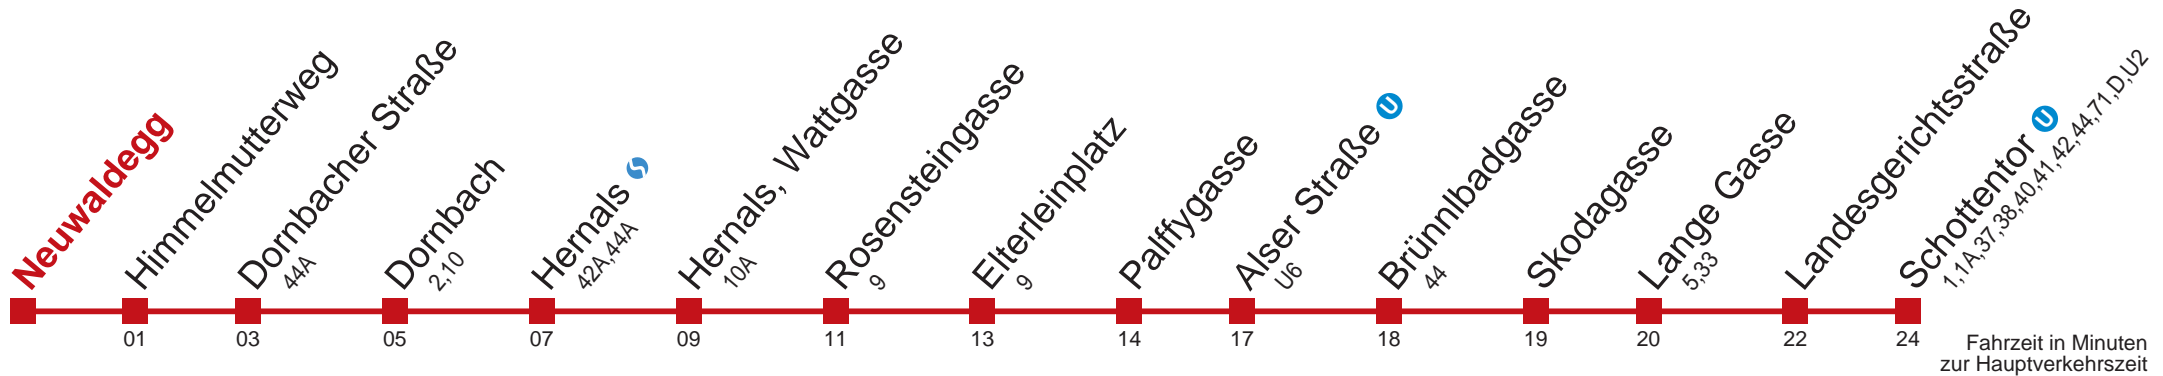

Kaufen Sie Ihre Tickets bequem mit der WienMobil-App. Buy your tickets easily via our WienMobil app.

43 Schottentor

Fahrzeit in Minuten zur Hauptverkehrszeit

Montag-Freitag (Schule)

5	06	13	21	28	34	39	44	50	55								
6	00	-	-	-	-	-	-	-	-	- Intervall 2' - 5' -							
7	-	-	-	-	-	-	-	-	-	-							
8	-	-	-	-	-	-	-	-	-	-							
9	-	-	-	-	-	-	-	-	-	-							
10	-	-	-	-	-	-	-	-	-	-							
11	-	-	-	-	-	-	-	-	-	-							
12	-	-	-	-	-	-	-	-	-	-							
13	-	-	-	-	-	-	-	-	-	-							
14	-	-	-	-	-	-	-	-	-	-							
15	-	-	-	-	-	-	-	-	-	-							
16	-	-	-	-	-	-	-	-	-	-							
17	-	-	-	-	-	-	-	-	-	-							
18	-	-	12	14	16	20	23	27	31	35	39	40	43	47	51	56	57
19	00	04	09	13	17	18	22	27	32	37	38	42	47	53	54	58	
20	03	09	12	16	23	26	30	38	41	45	53	58					
21	03	08	13	23	33	38	43	53									
22	03	13	23	33	43	53											
23	03	13	23	33	47	48											
0	01	08	18	34													