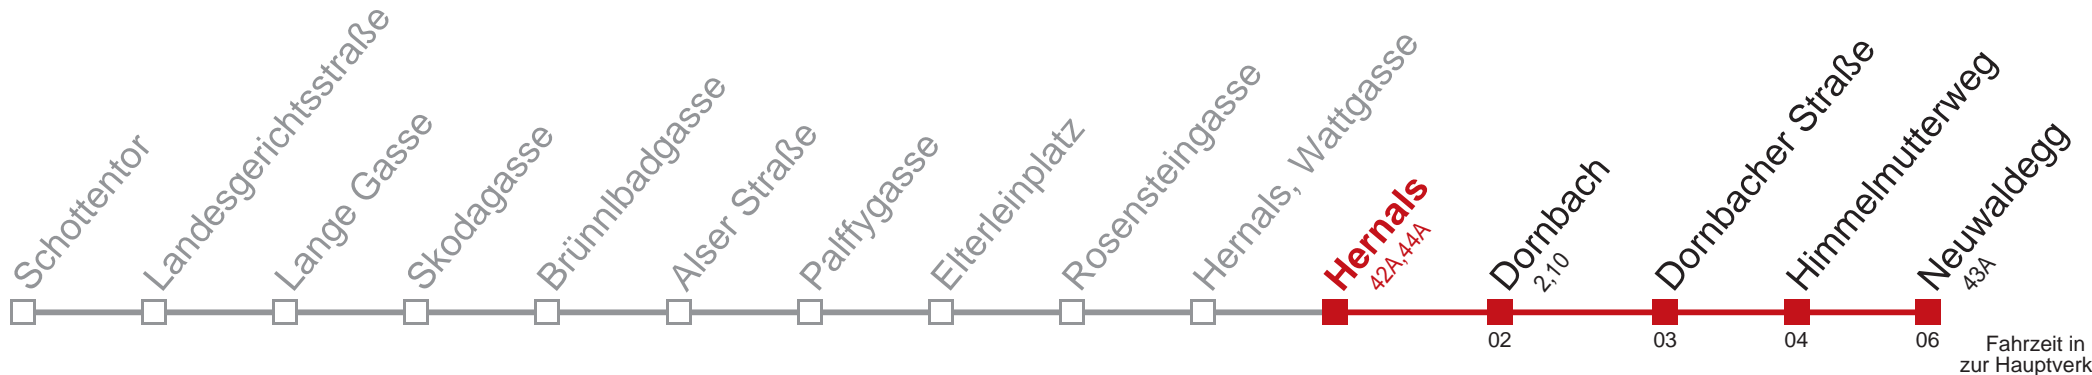

Kaufen Sie Ihre Tickets bequem mit der WienMobil-App.
Buy your tickets easily via our WienMobil app.

43 Neuwaldegg

Fahrzeit in Minuten zur Hauptverkehrszeit

Montag-Freitag (Schule)

4	57
5	06 14 20 24 27 32 39 43 47 51 54
6	02 - - Intervall 1' - 6' - - -
7	- - - - - - - - - - -
8	- - - - - - - - - - -
9	- - - - - - - - - - -
10	- - - - - - - - - - -
11	- - - - - - - - - - -
12	- - - - - - - - - - -
13	- - - - - - - - - - -
14	- - - - - - - - - - -
15	- - - - - - - - - - -
16	- - - - - - - - - - -
17	- - - - - - - - - - -
18	- - - - - - - - - - -
19	- - - - - - - - - - -
20	- - - - - - - - - 54
21	01 09 16 24 31 41 51
22	01 11 21 31 41 51
23	01 11 21 31 41 51
0	01 11 28