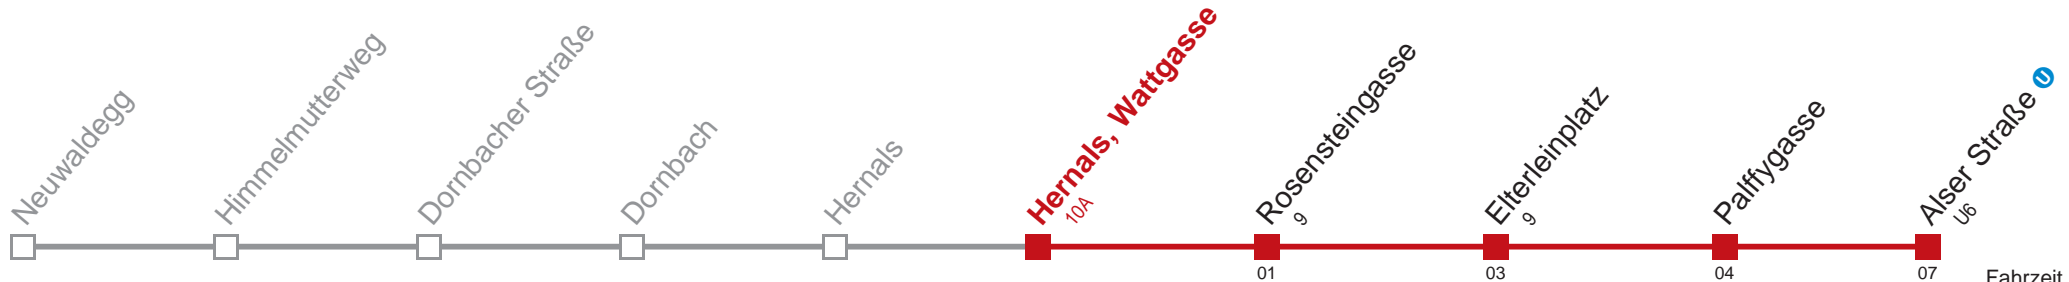

Kaufen Sie Ihre Tickets bequem mit der WienMobil-App.
Buy your tickets easily via our WienMobil app.

43 Alser Straße

Fahrzeit in Minuten zur Hauptverkehrszeit

Montag bis Freitag

gültig am 13. und 14.1.

4	56
5	06 14 17 21 29 36 42 48 52 58
6	03 - - Intervall 2' - 5' - - -
7	- - - - - - - - -
8	- - - - - - - - -
9	- - - - - - - - -
10	- - - - - - - - -
11	- - - - - - - - -
12	- - - - - - - - -
13	- - - - - - - - -
14	- - - - - - - - -
15	- - - - - - - - -
16	- - - - - - - - -
17	- - - - - - - - -
18	- - - - - - - - -
19	- - - - - - - - 55
20	00 05 11 17 23 30 38 45 53
21	01 11 21 31 41 51
22	02 12 22 32 42 52
23	02 12 22 32 42 56
0	10 19 27 39