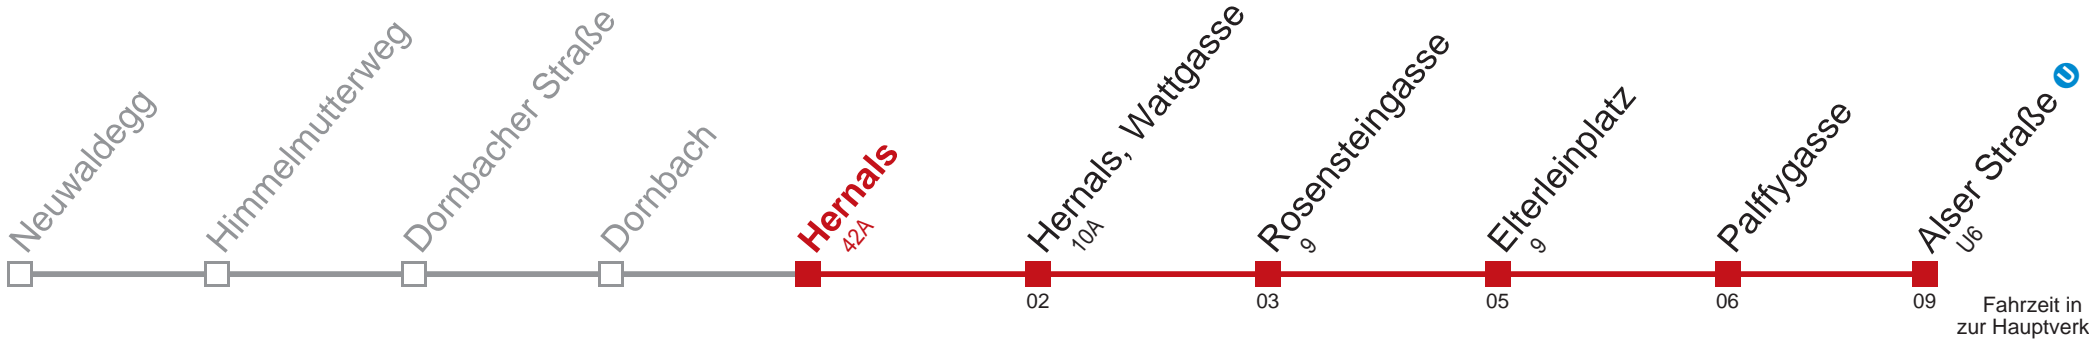

□ bis Hernalds

Kaufen Sie Ihre Tickets bequem mit der WienMobil-App. Buy your tickets easily via our WienMobil app.

43 Alser Straße

Fahrzeit in Minuten zur Hauptverkehrszeit

Montag bis Freitag gültig am 13. und 14.1.