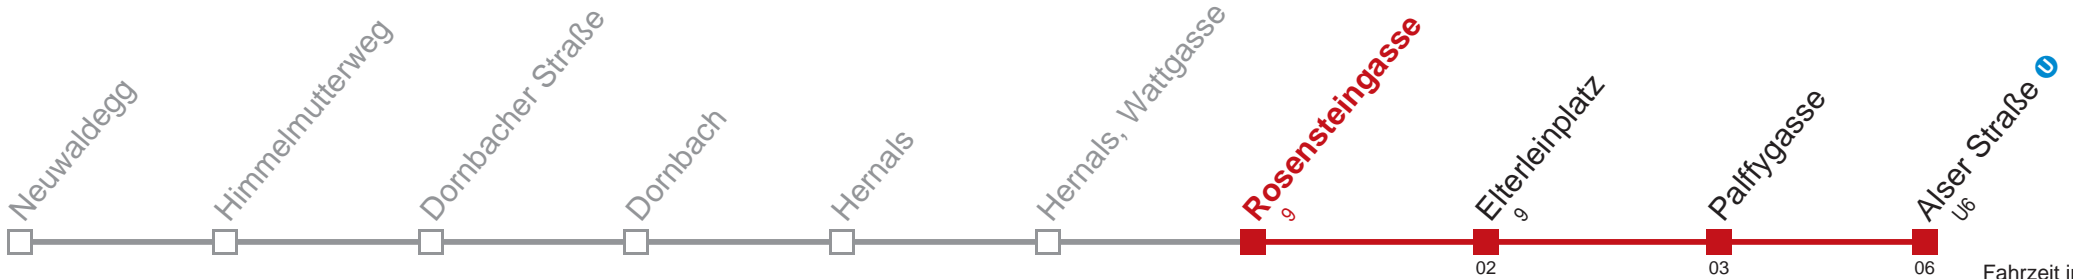

43 Alser Straße

Fahrzeit in Minuten zur Hauptverkehrszeit

Montag bis Freitag

gültig am 13. und 14.1.

4	58
5	08 16 19 23 31 38 44 50 54
6	00 - - Intervall 2' - 6' - - -
7	- - - - - - - - - -
8	- - - - - - - - - -
9	- - - - - - - - - -
10	- - - - - - - - - -
11	- - - - - - - - - -
12	- - - - - - - - - -
13	- - - - - - - - - -
14	- - - - - - - - - -
15	- - - - - - - - - -
16	- - - - - - - - - -
17	- - - - - - - - - -
18	- - - - - - - - - -
19	- - - - - - - - - -
20	- - - - 18 25 32 39 47 54
21	03 13 23 33 43 53
22	03 13 23 33 43 53
23	03 13 23 33 43 57
0	11 20 28 41

Samstag

4	
5	09 22 41 48
6	08 26 41 53
7	03 13 23 33 43 53
8	03 11 18 26 33 41 48 56
9	03 10 18 25 33 40 48 55
10	03 10 18 25 33 40 48 54
11	01 08 14 21 28 34 41 48 54
12	01 08 14 21 28 34 41 48 54
13	00 - - Intervall 6' - - -
14	- - - - - - - - - -
15	- - - - - - - - - -
16	- - - - - - - - - -
17	- - - - - - - - - -
18	- - - - - - - - - -
19	- - - - 18 26 33 41 48 56
20	03 11 18 26 33 41 48 56
21	03 13 23 33 43 53
22	03 13 23 33 43 53
23	03 13 23 33 43 57
0	11 20 28 41

Sonn- und Feiertag

4	
5	09 22 48
6	08 28 48
7	08 26 41 56
8	11 26 41 56
9	11 26 41 53
10	03 13 23 33 43 53
11	02 12 22 32 42 52
12	02 10 17 25 32 40 47 55
13	02 10 17 25 32 40 47 55
14	02 10 17 25 32 40 47 55
15	02 10 17 25 32 40 47 55
16	02 10 17 25 32 40 47 55
17	02 10 17 25 32 40 47 55
18	02 10 17 25 32 40 47 55
19	03 11 18 26 33 41 48 56
20	03 11 18 26 33 41 48 56
21	03 13 23 33 43 53
22	03 13 23 33 43 53
23	03 13 23 33 43 57
0	11 20 28 41

Kaufen Sie Ihre Tickets bequem mit der WienMobil-App.
Buy your tickets easily via our WienMobil app.