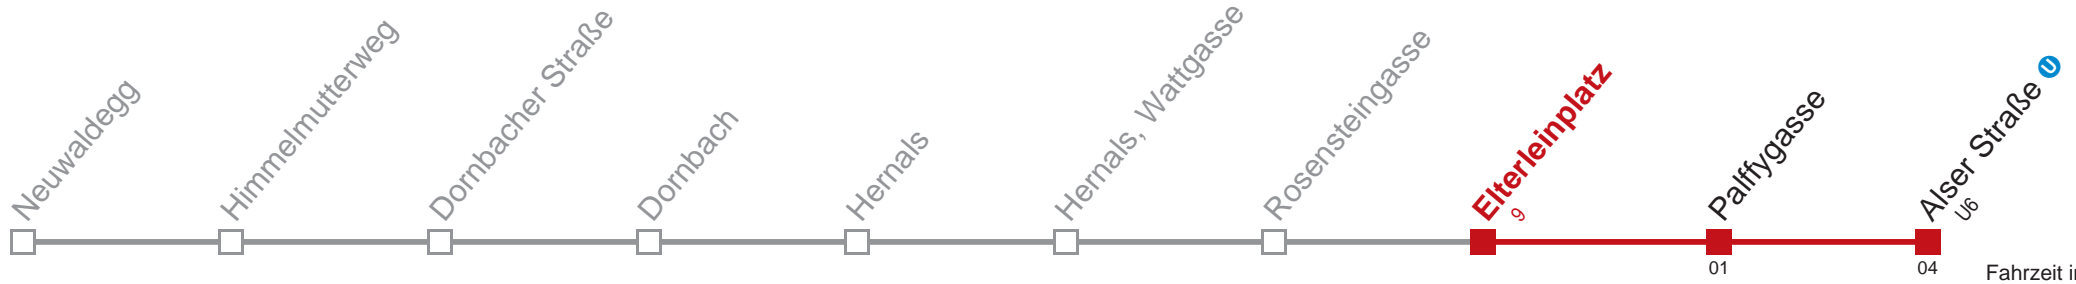

43 Alser Straße

Fahrzeit in Minuten zur Hauptverkehrszeit

Montag bis Freitag

gültig am 13. und 14.1.

4	59									
5	10	17	21	25	32	40	46	-	-	-
6	-	-	-	Intervall 2' - 5'			-	-	-	-
7	-	-	-	-	-	-	-	-	-	-
8	-	-	-	-	-	-	-	-	-	-
9	-	-	-	-	-	-	-	-	-	-
10	-	-	-	-	-	-	-	-	-	-
11	-	-	-	-	-	-	-	-	-	-
12	-	-	-	-	-	-	-	-	-	-
13	-	-	-	-	-	-	-	-	-	-
14	-	-	-	-	-	-	-	-	-	-
15	-	-	-	-	-	-	-	-	-	-
16	-	-	-	-	-	-	-	-	-	-
17	-	-	-	-	-	-	-	-	-	-
18	-	-	-	-	-	-	-	-	-	-
19	-	-	-	-	-	-	-	-	-	58
20	03	08	14	20	26	33	41	48	56	
21	04	14	24	34	44	54				
22	05	15	25	35	45	55				
23	05	15	25	35	45	59				
0	13	22	30	42						

Samstag

4										
5	11	24	42	50						
6	10	28	43	55						
7	05	15	25	35	45	55				
8	05	12	20	27	35	42	50	57		
9	05	12	20	27	35	42	50	57		
10	05	12	20	27	35	42	50	56		
11	03	10	16	23	30	36	43	50	56	
12	03	10	16	23	30	36	43	50	56	
13	02	-	-	Intervall 6'			-	-	-	-
14	-	-	-	-	-	-	-	-	-	-
15	-	-	-	-	-	-	-	-	-	-
16	-	-	-	-	-	-	-	-	-	-
17	-	-	-	-	-	-	-	-	-	-
18	-	-	-	-	-	-	-	-	-	-
19	-	-	-	-	20	27	35	42	50	57
20	05	12	20	27	35	42	50	57		
21	05	15	25	35	45	55				
22	05	15	25	35	45	55				
23	05	15	25	35	45	59				
0	13	22	30	42						

Sonn- und Feiertag

4										
5	11	24	50							
6	10	30	50							
7	10	28	43	58						
8	13	28	43	58						
9	13	28	43	55						
10	05	15	25	35	45	55				
11	04	14	24	34	44	54				
12	04	11	19	26	34	41	49	56		
13	04	11	19	26	34	41	49	56		
14	04	11	19	26	34	41	49	56		
15	04	11	19	26	34	41	49	56		
16	04	11	19	26	34	41	49	56		
17	04	11	19	26	34	41	49	56		
18	04	11	19	26	34	41	49	57		
19	05	12	20	27	35	42	50	57		
20	05	12	20	27	35	42	50	57		
21	05	15	25	35	45	55				
22	05	15	25	35	45	55				
23	05	15	25	35	45	59				
0	13	22	30	42						

Kaufen Sie Ihre Tickets bequem mit der WienMobil-App.
Buy your tickets easily via our WienMobil app.