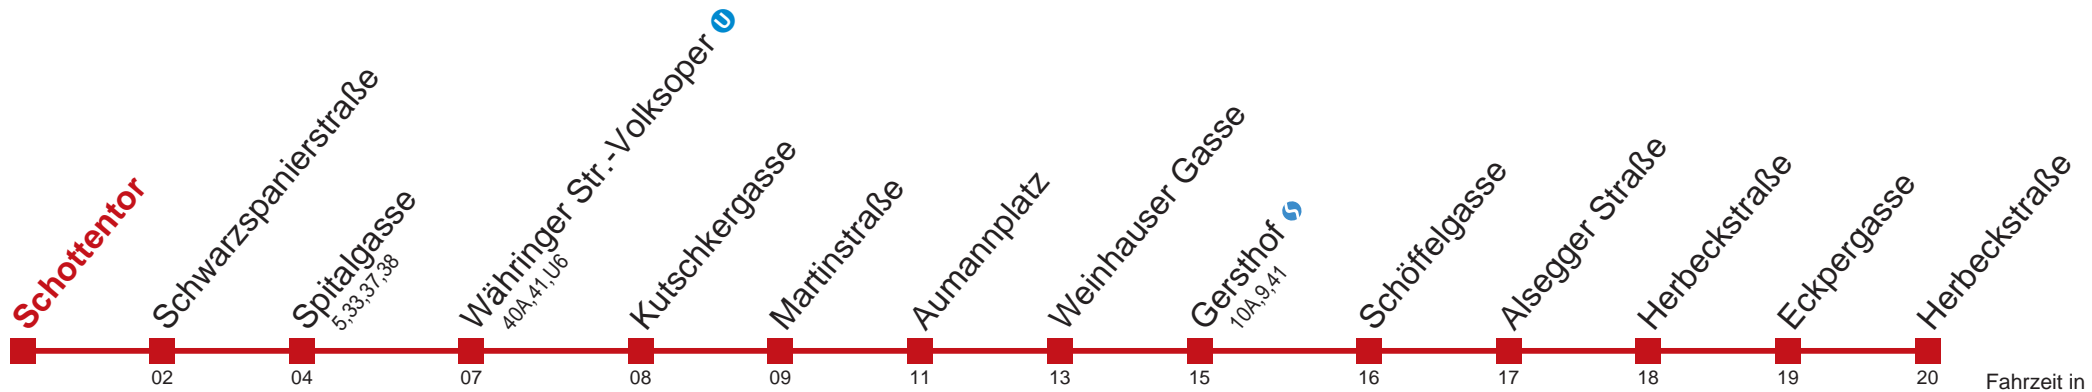

40 Herbeckstraße

Fahrzeit in Minuten zur Hauptverkehrszeit

Montag-Freitag (Schule)

5	43 53
6	03 13 23 33 41 49 56
7	04 11 19 26 33 39 45 51 57
8	03 09 15 21 27 33 39 45 51 57
9	03 09 15 21 27 34 41 49 56
10	04 11 19 26 34 41 49 56
11	04 11 19 26 34 41 49 56
12	04 11 19 26 34 41 49 56
13	04 11 19 26 34 41 49 56
14	04 11 19 26 34 41 49 56
15	04 11 19 26 34 41 49 56
16	04 11 19 26 34 41 49 56
17	04 11 19 26 34 41 49 56
18	04 11 19 26 34 41 49 56
19	04 13 23 33 43 53
20	03 13 23 33 43 53
21	03 13 23 33 43 53
22	07 22 37 52
23	07 22 37