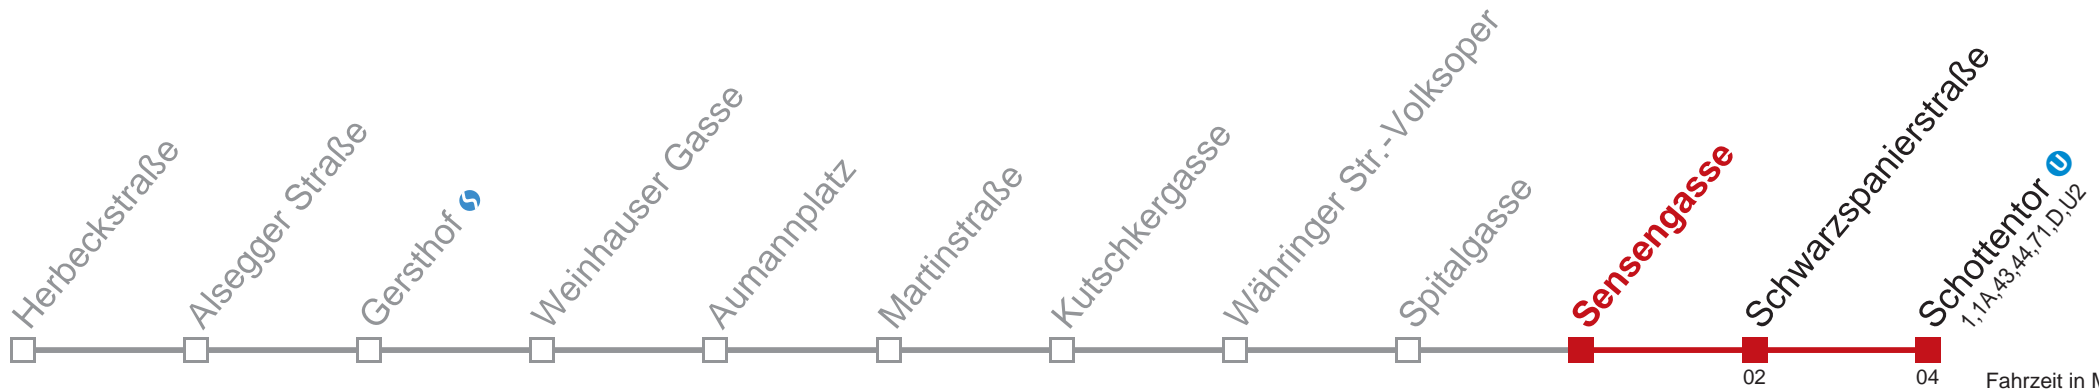

40 Schottentor

Fahrzeit in Minuten
zur Hauptverkehrszeit

Montag-Freitag (Schule)

5	39 49 59
6	09 19 29 38 45 53 59
7	07 14 21 28 34 40 46 52 58
8	04 10 16 22 28 34 40 46 52 58
9	04 10 16 22 29 37 44 52 59
10	07 14 22 29 37 44 52 59
11	07 14 22 29 37 44 52 59
12	07 14 22 29 37 44 52 59
13	07 14 22 29 37 44 52 59
14	07 14 22 29 37 44 52 59
15	07 14 22 29 37 44 52 59
16	07 14 22 29 37 44 52 59
17	07 14 22 29 37 44 52 59
18	07 14 22 29 37 44 52
19	00 09 19 29 39 49 59
20	09 19 29 39 49 59
21	09 19 29 39 49
22	03 18 33 48
23	03 18 33

Montag-Freitag (Ferien)

5	39 49 59
6	09 19 29 39 49 58
7	08 18 28 38 48 58
8	08 18 28 38 48 58
9	08 18 28 38 48 58
10	08 18 28 38 48 58
11	08 18 28 38 48 58
12	08 18 28 38 48 58
13	08 18 28 38 48 58
14	08 18 28 38 48 58
15	08 18 28 38 48 58
16	08 18 28 38 48 58
17	08 18 28 38 48 58
18	08 18 28 38 48 59
19	09 19 29 39 49 59
20	09 19 29 39 49 59
21	09 19 29 39 49
22	03 18 33 48
23	03 18 33

Samstag

5	49
6	03 18 33 48
7	03 18 29 39 49 59
8	09 19 29 39 49 59
9	09 19 29 39 49 59
10	09 19 29 39 49 59
11	09 19 29 39 49 59
12	09 19 29 39 49 59
13	09 19 29 39 49 59
14	09 19 29 39 49 59
15	09 19 29 39 49 59
16	09 19 29 39 49 59
17	09 19 29 39 49 59
18	09 19 29 39 49 59
19	09 19 29 39 49 59
20	09 19 33 48
21	03 18 33 48
22	03 18 33 48
23	03 18 33

Sonn- und Feiertag

5	
6	00 20 40
7	00 18 33 48
8	03 18 33 48
9	03 18 33 48 59
10	09 19 29 39 49 59
11	09 19 29 39 49 59
12	09 19 29 39 49 59
13	09 19 29 39 49 59
14	09 19 29 39 49 59
15	09 19 29 39 49 59
16	09 19 29 39 49 59
17	09 19 29 39 49 59
18	09 19 29 39 49 59
19	09 19 29 39 49 59
20	09 19 33 48
21	03 18 33 48
22	03 18 33 48
23	03 18 33

Kaufen Sie Ihre Tickets bequem mit der WienMobil-App.
Buy your tickets easily via our WienMobil app.