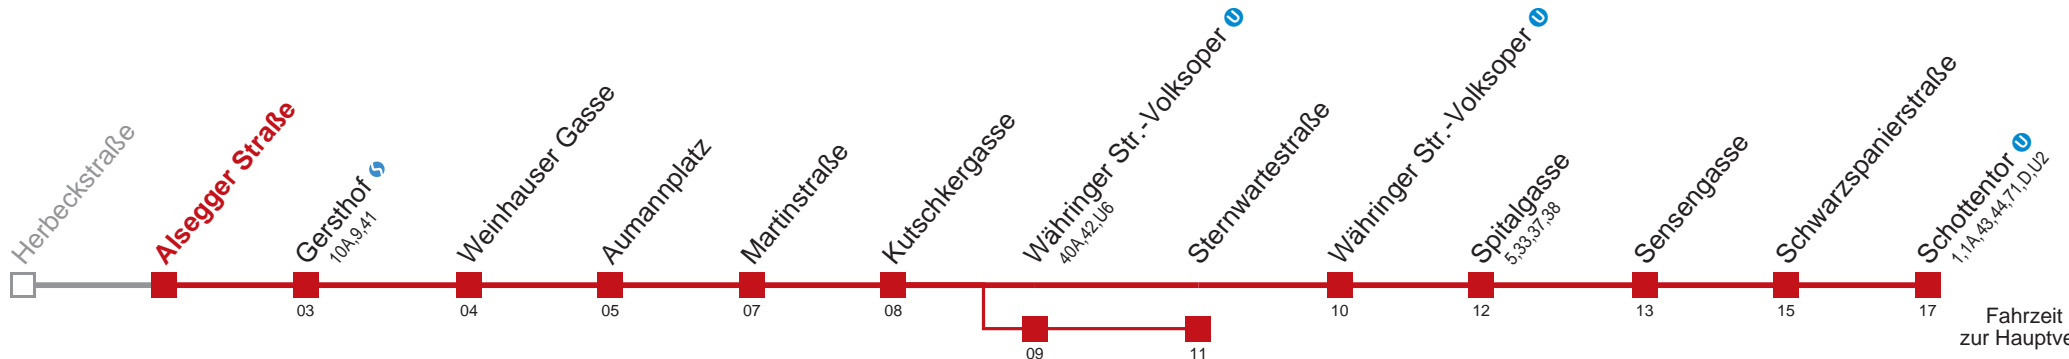

 über Währinger Str.-Volksoper   bis Gersthof
 bis Sternwartestraße

Kaufen Sie Ihre Tickets bequem mit der WienMobil-App.
Buy your tickets easily via our WienMobil app.

40 Schottentor U

Fahrzeit in Minuten
zur Hauptverkehrszeit