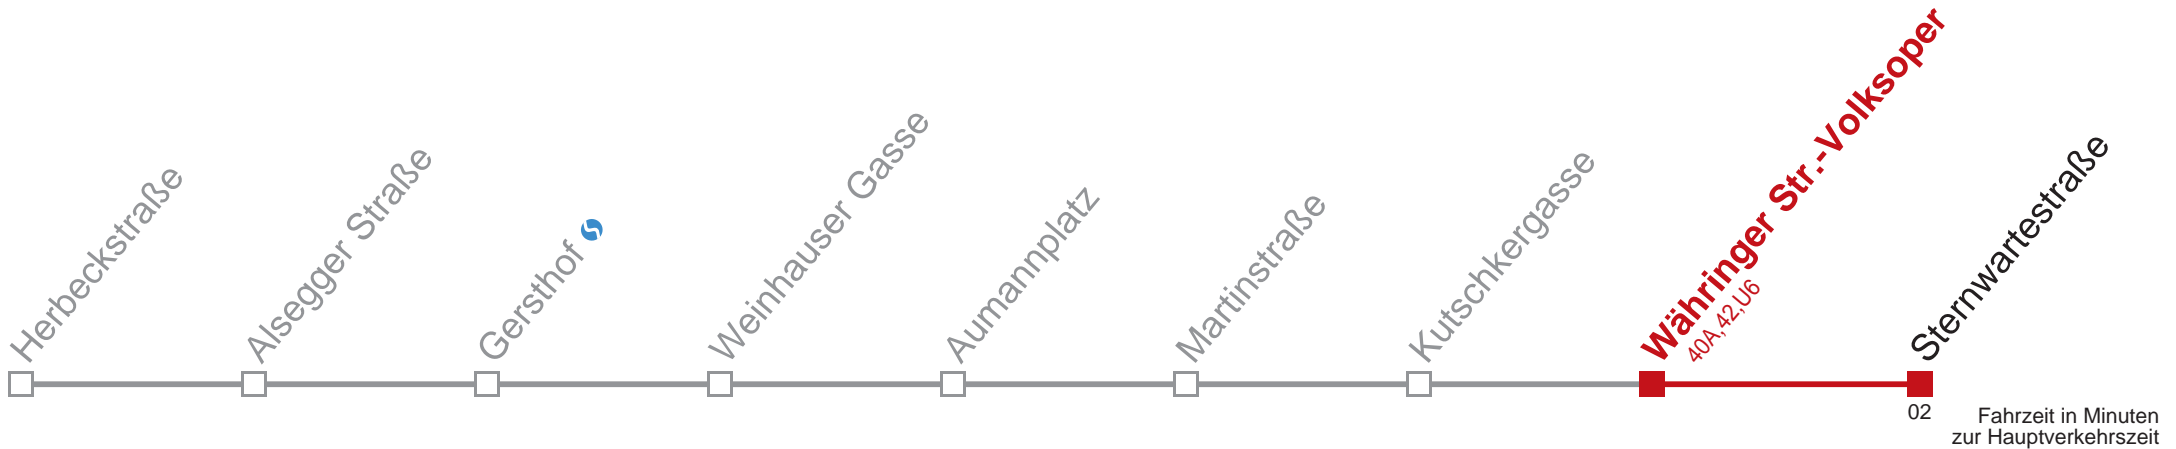

40 Sternwartestraße

Montag-Freitag (Schule)		Montag-Freitag (Ferien)		Samstag		Sonn- und Feiertag	
9	57	9		9		9	
10		10		10		10	
11		11		11		11	
12		12		12		12	
13		13		13		13	
14		14		14		14	
15		15		15		15	
16		16		16		16	
17		17		17		17	
18		18		18		18	
19	27	19		19		19	
20		20		20		20	
21	47	21		21		21	
22		22		22		22	
23	38 52	23	37 52	23	37 52	23	37 52

Kaufen Sie Ihre Tickets bequem mit der WienMobil-App.
Buy your tickets easily via our WienMobil app.

Auskunft Servicetelefon 01/7909 100
Änderungen vorbehalten