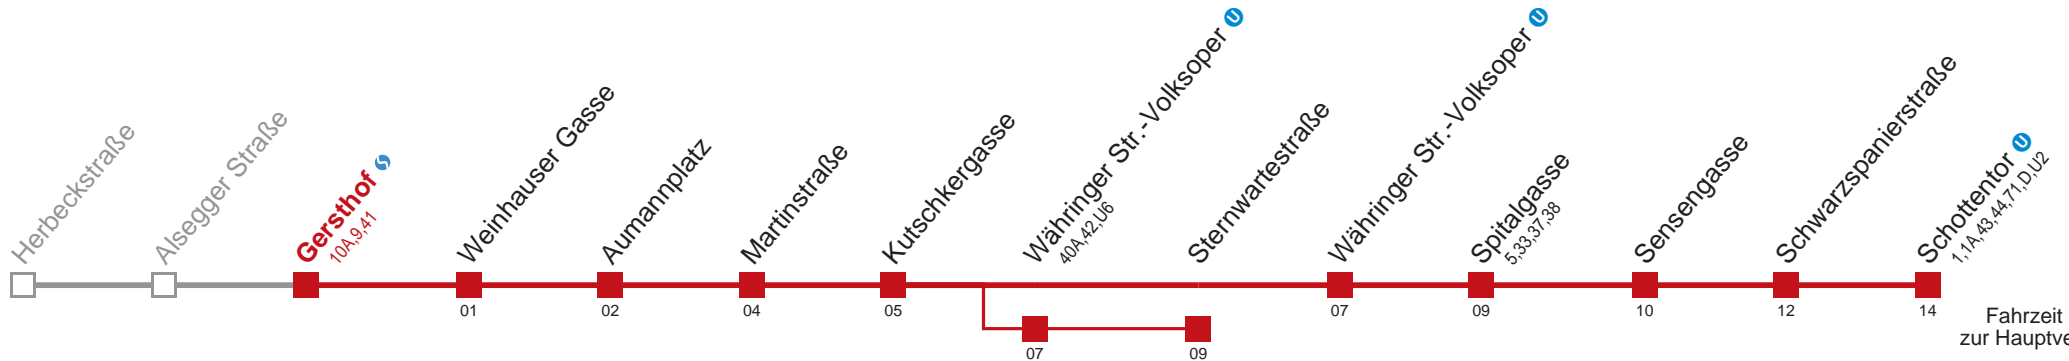

40 Schottentor

Fahrzeit in Minuten
zur Hauptverkehrszeit

Montag-Freitag (Schule)

5	29 39 49 59
6	09 19 28 35 43 49 55
7	02 09 16 22 28 34 40 46 52 58
8	04 10 16 22 28 34 40 46 53
9	00 06 12 19 26 34 41 49 49 56
10	04 11 19 26 34 41 49 56
11	04 11 19 26 34 41 49 56
12	04 11 19 26 34 41 49 56
13	04 11 19 26 34 41 49 56
14	04 11 19 26 34 41 49 55
15	03 11 18 26 33 41 48 56
16	03 11 18 26 33 41 48 56
17	03 11 18 26 33 41 48 56
18	03 11 18 26 33 41 49 59
19	09 19 20 29 39 49 59
20	09 19 29 39 49 59
21	09 19 29 39 40 53
22	08 23 38 53
23	08 23 31 45

Montag-Freitag (Ferien)

5	29 39 49 59
6	09 19 29 39 48 57
7	06 16 26 36 46 56
8	06 16 26 36 46 58
9	08 18 28 38 48 58
10	08 18 28 38 48 58
11	08 18 28 38 48 58
12	08 18 28 38 48 58
13	08 18 28 38 48 58
14	08 18 28 38 48 57
15	07 17 27 37 47 57
16	07 17 27 37 47 57
17	07 17 27 37 47 57
18	07 17 27 37 48 59
19	09 19 29 39 49 59
20	09 19 29 39 49 59
21	09 19 29 39 53
22	08 23 38 53
23	08 23 30 45

Samstag

5	39 53
6	08 23 38 53
7	08 19 29 39 49 59
8	09 19 29 39 49 59
9	09 19 29 39 49 59
10	09 19 29 39 49 59
11	09 19 29 39 49 59
12	09 19 29 39 49 59
13	09 19 29 39 49 59
14	09 19 29 39 49 59
15	09 19 29 39 49 59
16	09 19 29 39 49 59
17	09 19 29 39 49 59
18	09 19 29 39 49 59
19	09 19 29 39 49 59
20	09 23 38 53
21	08 23 38 53
22	08 23 38 53
23	08 23 30 45

Sonn- und Feiertag

5	50
6	10 30 50
7	08 23 38 53
8	08 23 38 53
9	08 23 38 49 59
10	09 19 29 39 49 59
11	09 19 29 39 49 59
12	09 19 29 39 49 59
13	09 19 29 39 49 59
14	09 19 29 39 49 59
15	09 19 29 39 49 59
16	09 19 29 39 49 59
17	09 19 29 39 49 59
18	09 19 29 39 49 59
19	09 19 29 39 49 59
20	09 23 38 53
21	08 23 38 53
22	08 23 38 53
23	08 23 30 45

über Währinger Str.-Volksoper
bis Sternwartestraße

Kaufen Sie Ihre Tickets bequem mit der WienMobil-App.
Buy your tickets easily via our WienMobil app.