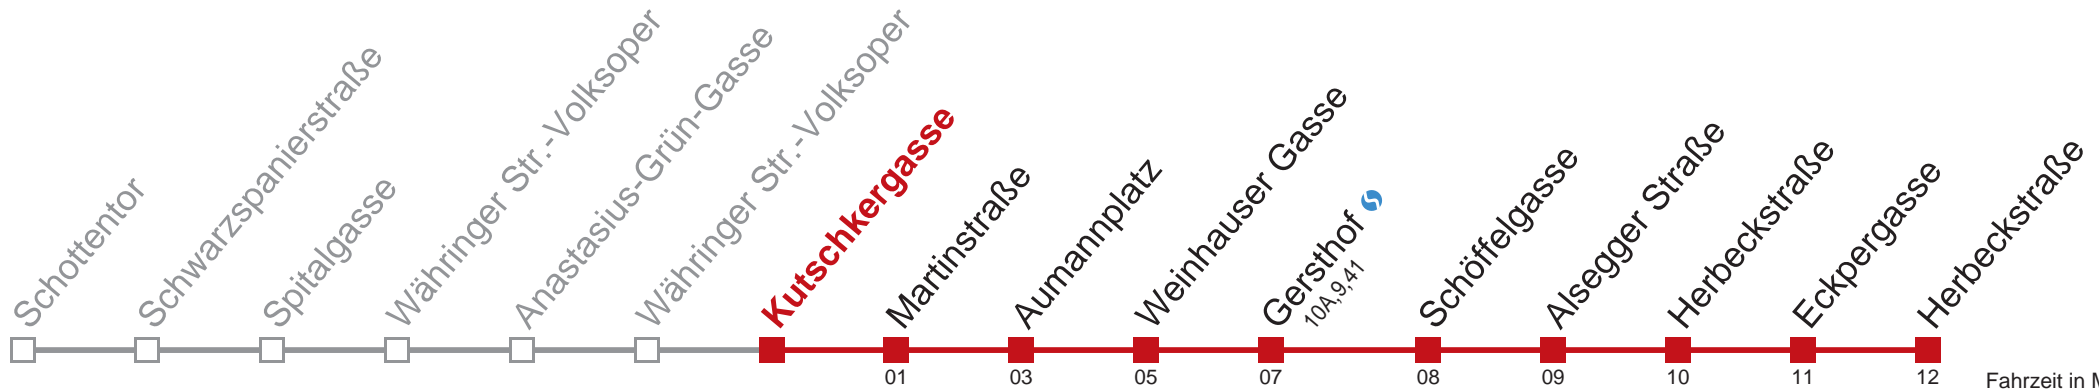

5 30
6 58

Kaufen Sie Ihre Tickets bequem mit der WienMobil-App.
Buy your tickets easily via our WienMobil app.

40 Herbeckstraße

Fahrzeit in Minuten zur Hauptverkehrszeit

Montag-Freitag (Schule)

5	13 33 51
6	01 06 11 21 26 31 41 50 57
7	01 05 13 20 28 35 42 48 54
8	00 06 12 18 24 30 36 42 48 54
9	00 05 11 17 23 29 35 42 50 57
10	05 12 20 27 35 42 50 57
11	05 12 20 27 35 42 50 57
12	05 12 20 27 35 42 50 57
13	05 12 20 27 35 42 50 57
14	05 12 20 27 35 42 50 57
15	05 13 20 28 35 43 50 58
16	05 13 20 28 35 43 50 58
17	05 13 20 28 35 43 50 58
18	05 13 20 28 35 43 50 58
19	05 12 21 31 41 51
20	01 11 21 31 41 51
21	01 11 21 31 41 51
22	01 15 30 45
23	00 15 30 45