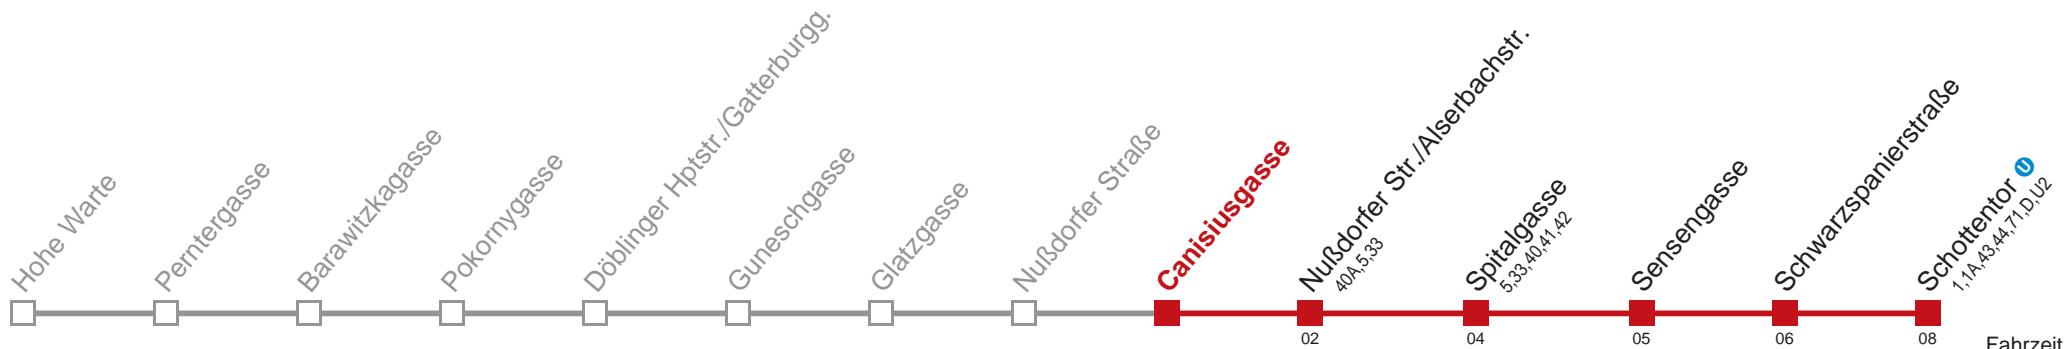

37 Schottentor

Fahrzeit in Minuten zur Hauptverkehrszeit

Montag-Freitag (Schule)

5	34 47 56
6	03 11 18 26 33 41 48 55
7	02 10 17 25 32 40 47 55
8	02 10 17 25 32 40 47 55
9	02 10 17 25 32 40 47 55
10	02 10 17 25 32 40 47 55
11	02 10 17 25 32 40 47 55
12	02 10 17 25 32 40 47 55
13	02 10 17 25 32 40 47 55
14	02 10 17 25 32 40 47 55
15	02 10 17 25 32 40 47 55
16	02 10 17 25 32 40 47 55
17	02 10 17 25 32 40 47 55
18	02 10 17 25 32 40 47 57
19	07 17 27 37 47 57
20	07 17 27 37 47 57
21	07 17 27 37 47 57
22	07 22 37 52
23	07 22 37
0	00

Montag-Freitag (Ferien)

5	34 47 57
6	07 17 27 37 47 56
7	06 16 26 36 46 56
8	06 16 26 36 46 56
9	06 16 26 36 46 56
10	06 16 26 36 46 56
11	06 16 26 36 46 56
12	06 16 26 36 46 56
13	06 16 26 36 46 56
14	06 16 26 36 46 56
15	06 16 26 36 46 56
16	06 16 26 36 46 56
17	06 16 26 36 46 56
18	06 16 26 36 46 57
19	07 17 27 37 47 57
20	07 17 27 37 47 57
21	07 17 27 37 47 57
22	07 22 37 52
23	07 22 37 59
0	00

Samstag

5	35 59
6	19 37 52
7	07 17 27 37 47 57
8	07 17 27 37 47 57
9	07 17 27 37 47 57
10	07 17 27 37 47 57
11	07 17 27 37 47 57
12	07 17 27 37 47 57
13	07 17 27 37 47 57
14	07 17 27 37 47 57
15	07 17 27 37 47 57
16	07 17 27 37 47 57
17	07 17 27 37 47 57
18	07 17 27 37 47 57
19	07 17 27 37 47 57
20	07 17 27 37 52
21	07 22 37 52
22	07 22 37 52
23	07 22 37
0	00

Sonn- und Feiertag

5	35 59
6	19 39 59
7	19 37 52
8	07 22 37 52
9	07 22 37 47 57
10	07 17 27 37 47 57
11	07 17 27 37 47 57
12	07 17 27 37 47 57
13	07 17 27 37 47 57
14	07 17 27 37 47 57
15	07 17 27 37 47 57
16	07 17 27 37 47 57
17	07 17 27 37 47 57
18	07 17 27 37 47 57
19	07 17 27 37 47 57
20	07 17 27 37 52
21	07 22 37 52
22	07 22 37 52
23	07 22 37
0	00

Kaufen Sie Ihre Tickets bequem mit der WienMobil-App.
Buy your tickets easily via our WienMobil app.

Auskunft Servicetelefon 01/7909 100
Änderungen vorbehalten