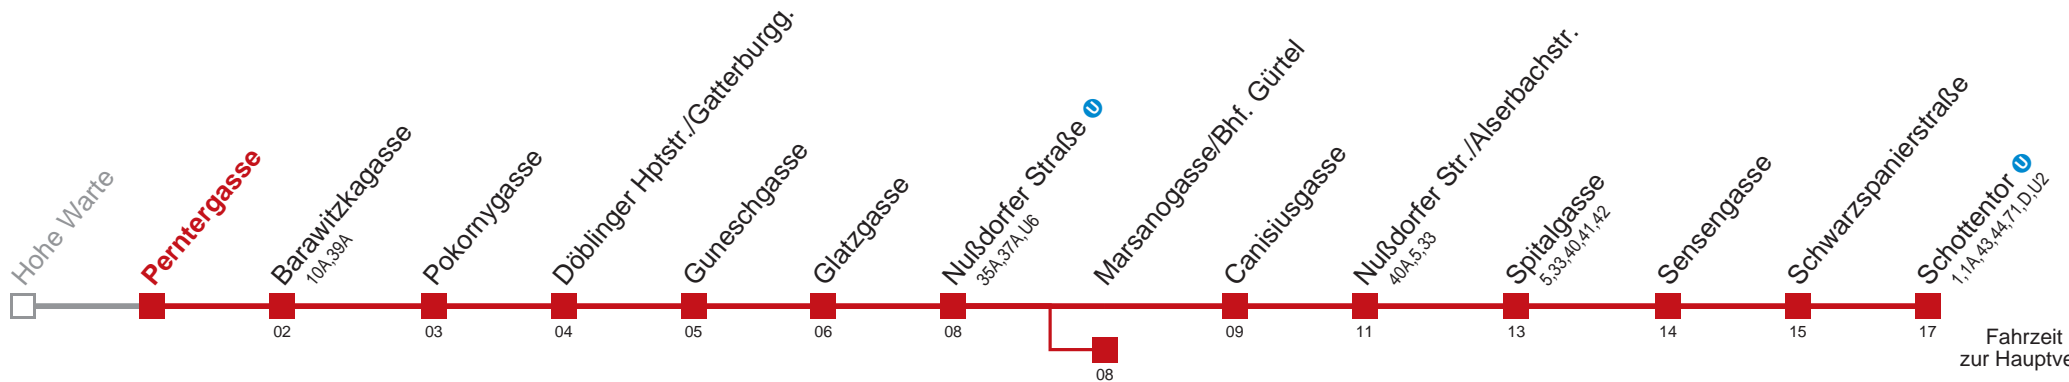

37 Schottentor

Montag-Freitag (Schule)

5	25 37 46 54
6	01 09 16 24 31 39 45 53
7	00 07 15 22 30 37 45 52
8	00 07 15 22 30 37 45 52
9	00 08 15 23 30 38 45 53
10	00 08 15 23 30 38 45 53
11	00 08 15 23 30 38 45 53
12	00 08 15 23 30 38 45 53
13	00 08 15 23 30 38 45 53
14	00 08 15 23 30 38 45 53
15	00 08 15 23 30 38 45 53
16	00 08 15 23 30 38 45 53
17	00 08 15 23 30 38 45 53
18	00 08 15 23 30 38 47 57
19	02 07 12 17 27 37 47 58
20	08 18 28 38 48 58
21	08 18 28 38 48 58
22	05 13 28 35 43 58
23	13 28 51 53
0	06 33

Montag-Freitag (Ferien)

5	25 37 47 57
6	07 17 27 37 46 56
7	06 16 26 36 46 56
8	06 16 26 36 46 56
9	06 16 26 36 46 56
10	06 16 26 36 46 56
11	06 16 26 36 46 56
12	06 16 26 36 46 56
13	06 16 26 36 46 56
14	06 16 26 36 46 56
15	06 16 26 36 46 56
16	06 16 26 36 46 56
17	06 16 26 36 46 56
18	06 16 26 36 47 57
19	07 17 27 37 47 58
20	08 18 28 38 48 58
21	08 18 28 38 48 58
22	05 13 28 35 43 58
23	13 28 51 53
0	06 33

Samstag

5	26 50
6	10 28 43 58
7	08 18 28 38 48 58
8	08 18 28 38 48 58
9	08 18 28 38 48 58
10	08 18 28 38 48 58
11	08 18 28 38 48 58
12	08 18 28 38 48 58
13	08 18 28 38 48 58
14	08 18 28 38 48 58
15	08 18 28 38 48 58
16	08 18 28 38 48 58
17	08 18 28 38 48 58
18	08 18 28 38 48 58
19	08 18 28 38 48 58
20	08 18 28 35 43 58
21	05 13 28 43 58
22	13 28 43 58
23	13 28 51 53
0	07 34

Sonn- und Feiertag

5	26 50
6	10 30 50
7	10 28 43 58
8	13 28 43 58
9	13 28 38 48 58
10	08 18 28 38 48 58
11	08 18 28 38 48 58
12	08 18 28 38 48 58
13	08 18 28 38 48 58
14	08 18 28 38 48 58
15	08 18 28 38 48 58
16	08 18 28 38 48 58
17	08 18 28 38 48 58
18	08 18 28 38 48 58
19	08 18 28 38 48 58
20	08 18 28 35 43 58
21	05 13 28 43 58
22	13 28 43 58
23	13 28 51 53
0	07 34

bis Marsanogasse/Bhf. Gürtel

Kaufen Sie Ihre Tickets bequem mit der WienMobil-App.
Buy your tickets easily via our WienMobil app.

Auskunft Servicetelefon 01/7909 100
Änderungen vorbehalten