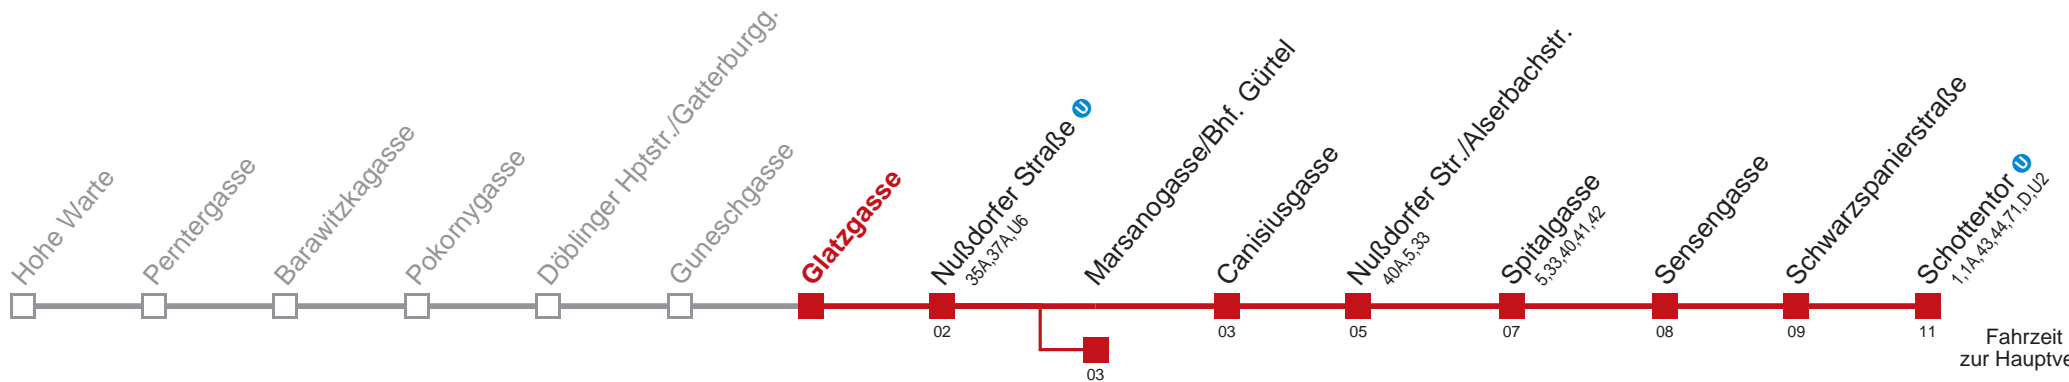

37 Schottentor

Fahrzeit in Minuten zur Hauptverkehrszeit

Montag-Freitag (Schule)

5	31 44 53
6	00 08 15 23 30 38 45 52 59
7	07 14 22 29 37 44 52 59
8	07 14 22 29 37 44 52 59
9	07 14 22 29 37 44 52 59
10	07 14 22 29 37 44 52 59
11	07 14 22 29 37 44 52 59
12	07 14 22 29 37 44 52 59
13	07 14 22 29 37 44 52 59
14	07 14 22 29 37 44 52 59
15	07 14 22 29 37 44 52 59
16	07 14 22 29 37 44 52 59
17	07 14 22 29 37 44 52 59
18	07 14 22 29 37 44 54
19	04 <u>09</u> 14 <u>19</u> 24 34 44 54
20	04 14 24 34 44 54
21	04 14 24 34 44 54
22	04 <u>11</u> 19 34 <u>41</u> 49
23	04 19 34 57 <u>59</u>
0	<u>11</u><u>38</u>

Montag-Freitag (Ferien)

5	31 44 54
6	04 14 24 34 44 53
7	03 13 23 33 43 53
8	03 13 23 33 43 53
9	03 13 23 33 43 53
10	03 13 23 33 43 53
11	03 13 23 33 43 53
12	03 13 23 33 43 53
13	03 13 23 33 43 53
14	03 13 23 33 43 53
15	03 13 23 33 43 53
16	03 13 23 33 43 53
17	03 13 23 33 43 53
18	03 13 23 33 43 54
19	04 14 24 34 44 54
20	04 14 24 34 44 54
21	04 14 24 34 44 54
22	04 <u>10</u> 19 34 <u>40</u> 49
23	04 19 34 56 <u>58</u>
0	<u>11</u><u>38</u>

Samstag

5	32 56
6	16 34 49
7	04 14 24 34 44 54
8	04 14 24 34 44 54
9	04 14 24 34 44 54
10	04 14 24 34 44 54
11	04 14 24 34 44 54
12	04 14 24 34 44 54
13	04 14 24 34 44 54
14	04 14 24 34 44 54
15	04 14 24 34 44 54
16	04 14 24 34 44 54
17	04 14 24 34 44 54
18	04 14 24 34 44 54
19	04 14 24 34 44 54
20	04 14 24 34 <u>41</u> 49
21	04 <u>11</u> 19 34 49
22	04 19 34 49
23	04 19 34 57 <u>59</u>
0	<u>13</u><u>40</u>

Sonn- und Feiertag

5	32 56
6	16 36 56
7	16 34 49
8	04 19 34 49
9	04 19 34 44 54
10	04 14 24 34 44 54
11	04 14 24 34 44 54
12	04 14 24 34 44 54
13	04 14 24 34 44 54
14	04 14 24 34 44 54
15	04 14 24 34 44 54
16	04 14 24 34 44 54
17	04 14 24 34 44 54
18	04 14 24 34 44 54
19	04 14 24 34 44 54
20	04 14 24 34 <u>41</u> 49
21	04 <u>11</u> 19 34 49
22	04 19 34 49
23	04 19 34 57 <u>59</u>
0	<u>13</u><u>40</u>

bis Marsanogasse/Bhf. Gürtel

Kaufen Sie Ihre Tickets bequem mit der WienMobil-App.
Buy your tickets easily via our WienMobil app.

Auskunft Servicetelefon 01/7909 100
Änderungen vorbehalten