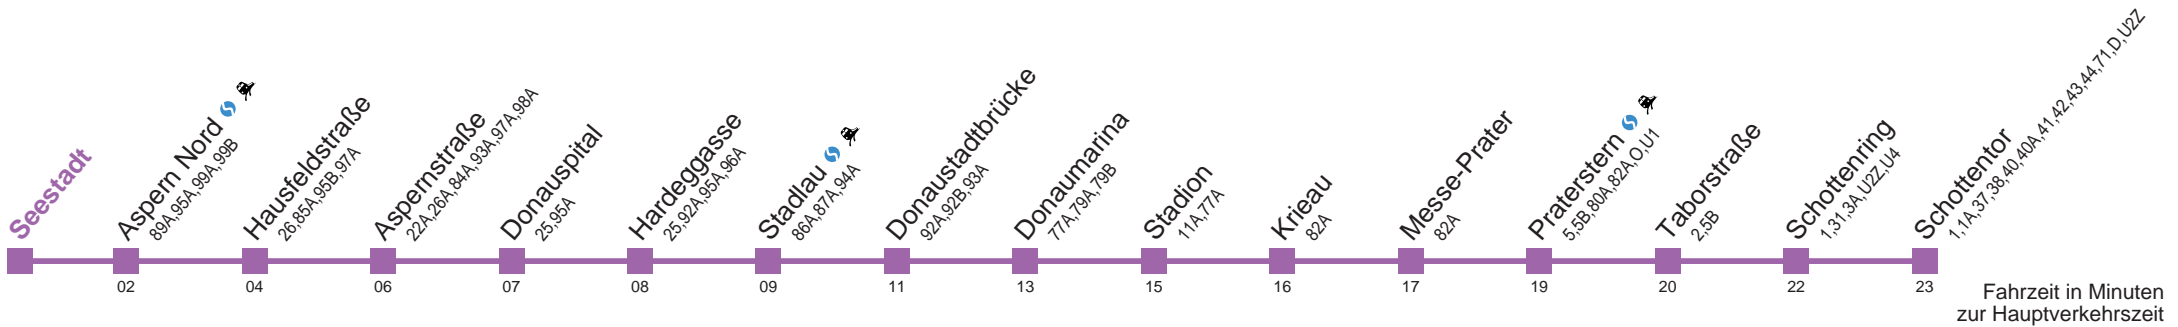

U2 Schottentor

Montag-Freitag (Schule)

0	
1	
2	
3	
4	
5	01 - - Intervall 3' - 5' - - -
6	- - - - -
7	- - - - -
8	- - - - - 56
9	01 11 21 31 41 51
10	01 11 21 31 41 51
11	01 11 21 31 41 51
12	01 11 21 31 41 50 54
13	02 14 22 30 38 46 53
14	01 08 16 23 31 38 46 53
15	01 08 16 23 31 38 46 53
16	01 08 16 23 31 38 46 53
17	01 08 16 23 31 38 46 54
18	02 10 18 26 34 42 51
19	01 11 21 31 41 51
20	01 11 21 31 41 55
21	10 25 40 55
22	10 25 40 55
23	10 25 40 57
0	10