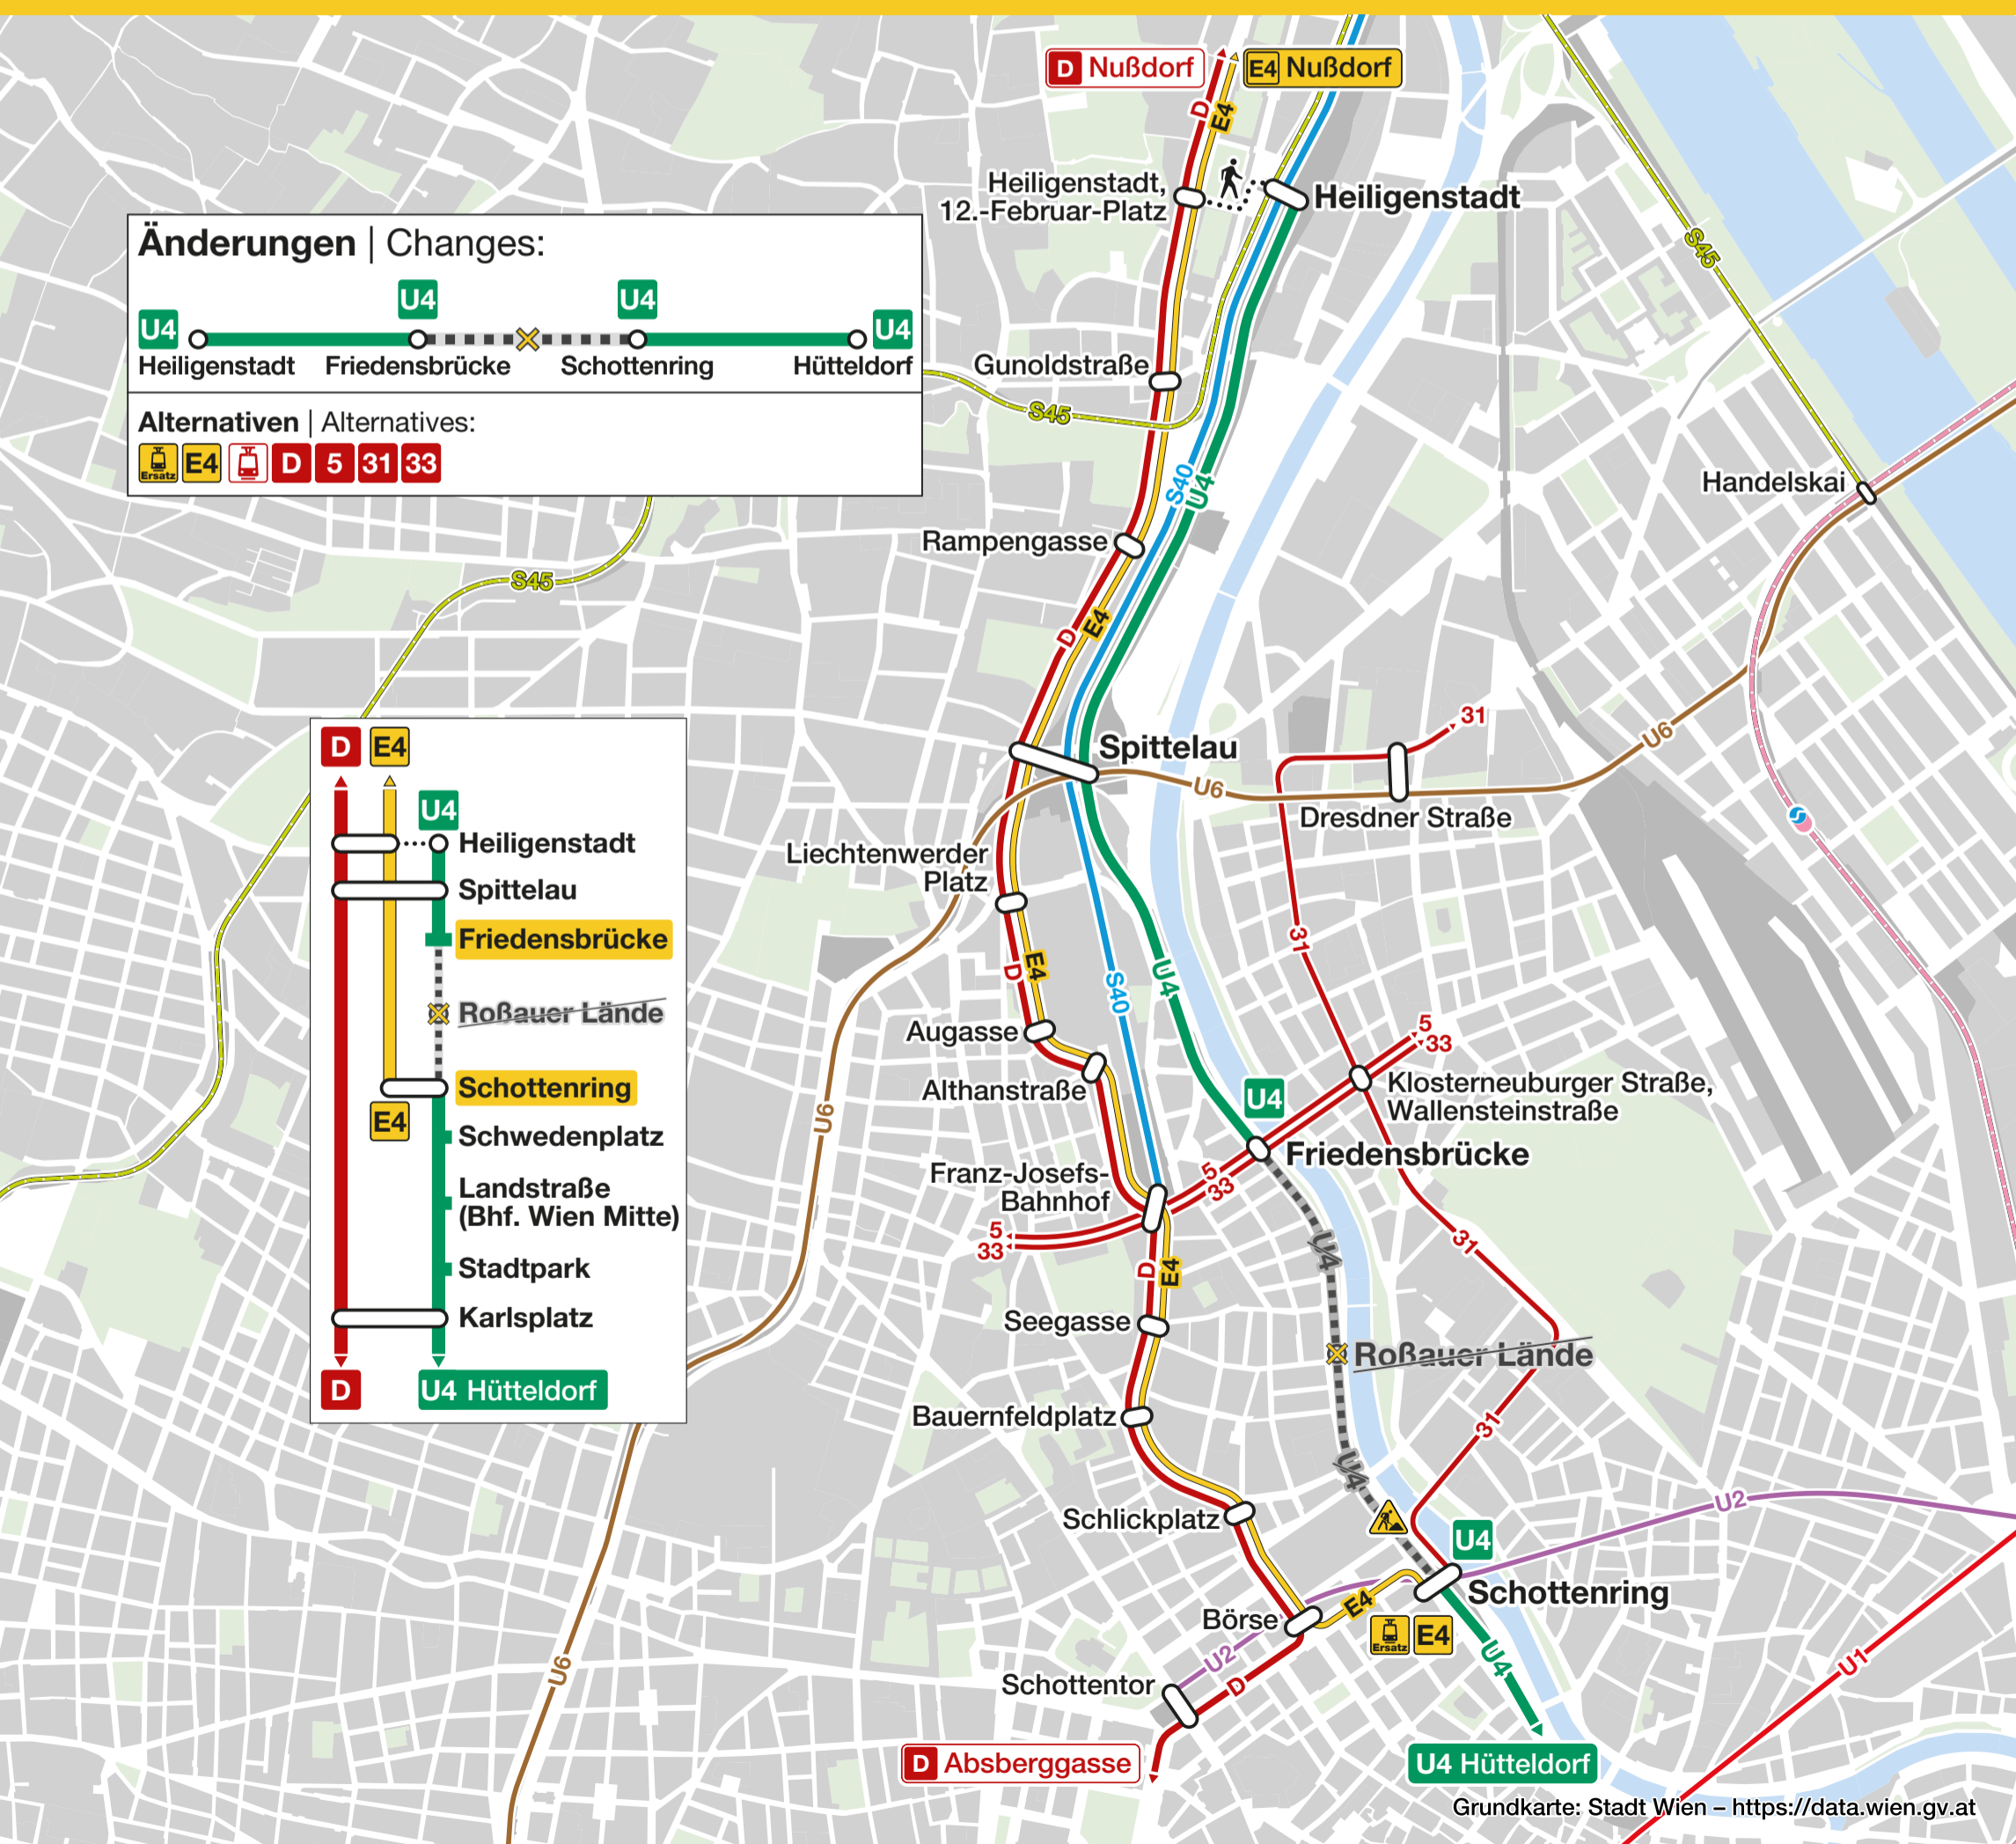

U4

Streckensperre | Route Closure

Grund: Erneuerung von Weichen im Bereich Roßauer Lände | Reason: Renewal of switches near Roßauer Lände

Donnerstag | Thursday

09.05.2024
00:30

→ **4** Tage
Days →

Samstag | Saturday

18.05.2024
00:30

→ **3** Tage
Days →

Montag | Monday

13.05.2024
04:00

Dienstag | Tuesday

21.05.2024
04:00

Änderungen | Changes:

Alternativen | Alternatives:

Grundkarte: Stadt Wien – <https://data.wien.gv.at>