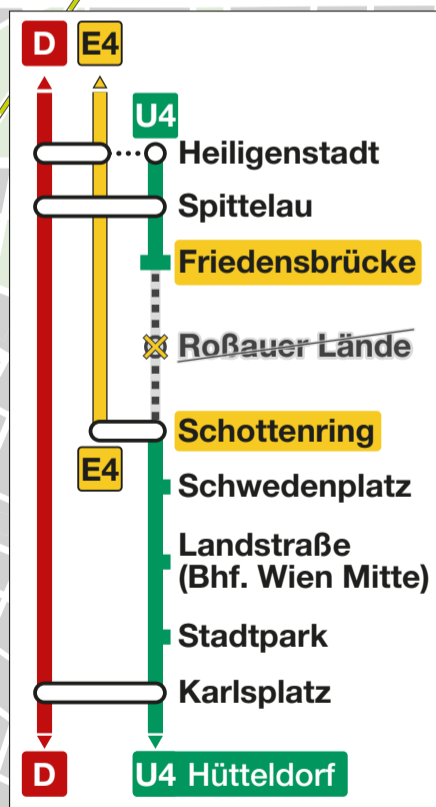

U4

Streckensperre | Route Closure

Grund: Erneuerung von Weichen im Bereich Roßauer Lände | Reason: Renewal of switches near Roßauer Lände

Donnerstag | Thursday

09.05.2024
00:30

→ **4** Tage
Days →

Samstag | Saturday

18.05.2024
00:30

→ **3** Tage
Days →

Montag | Monday

13.05.2024
04:00

Dienstag | Tuesday

21.05.2024
04:00

Änderungen | Changes:

Alternativen | Alternatives: