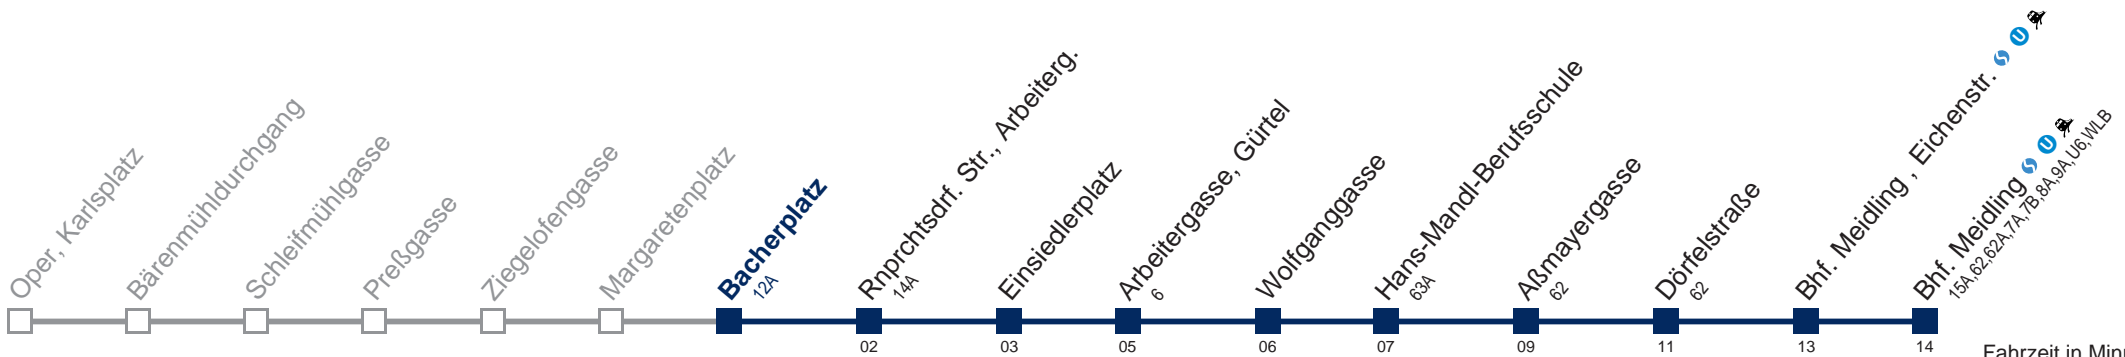

Kaufen Sie Ihre Tickets bequem mit der WienMobil-App.
Buy your tickets easily via our WienMobil app.

59A Bhf. Meidling

Samstag gültig am 8.4.

5	52
6	07 22 37 52
7	07 17 27 37 47 57
8	07 17 27 37 47 57
9	08 18 28 38 48 58
10	08 18 28 38 45 53
11	00 08 15 23 30 38 45 53
12	00 08 15 23 30 38 45 53
13	00 08 15 23 30 38 45 53
14	00 08 15 23 30 38 45 53
15	00 08 15 23 30 38 45 53
16	00 08 15 23 30 38 45 53
17	00 08 15 23 30 38 45 53
18	00 08 15 23 30 38 45 53
19	00 07 15 22 30 37 45 52
20	00 07 15 22 30 37 47 57
21	07 17 27 37 47 57
22	07 22 37 52
23	07 22 37 52
0	07 18