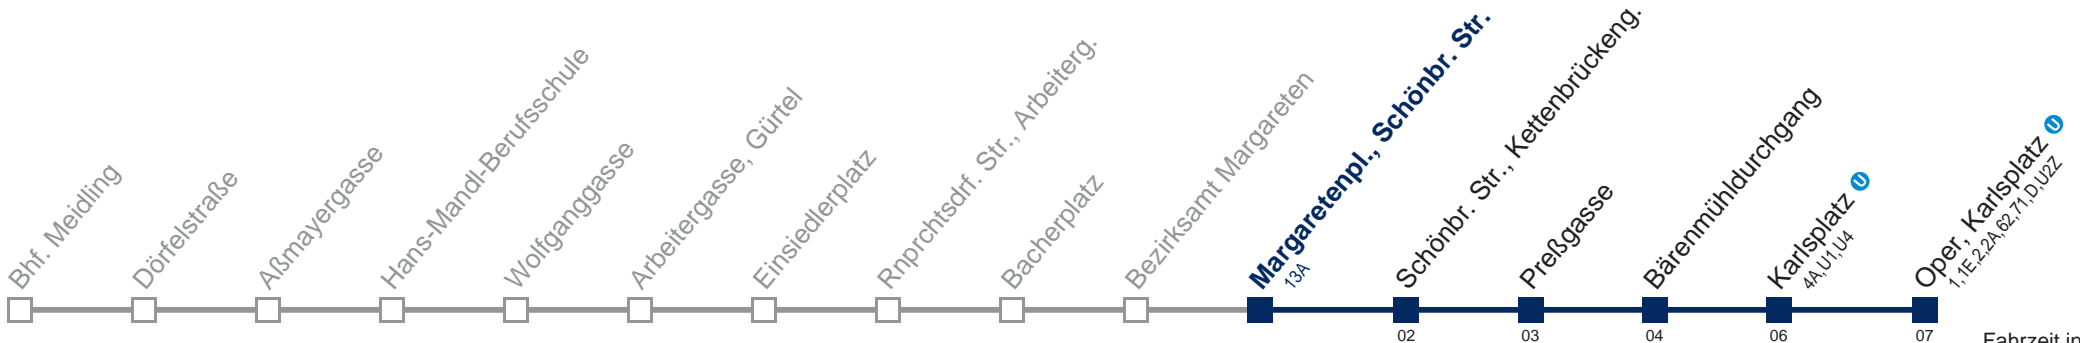

WienMobil

Kaufen Sie Ihre Tickets bequem mit der WienMobil-App.
Buy your tickets easily via our WienMobil app.

Auskunft Servicetelefon 01/7909 100

Änderungen vorbehalten

59A Oper, Karlsplatz

Fahrzeit in Minuten
zur Hauptverkehrszeit