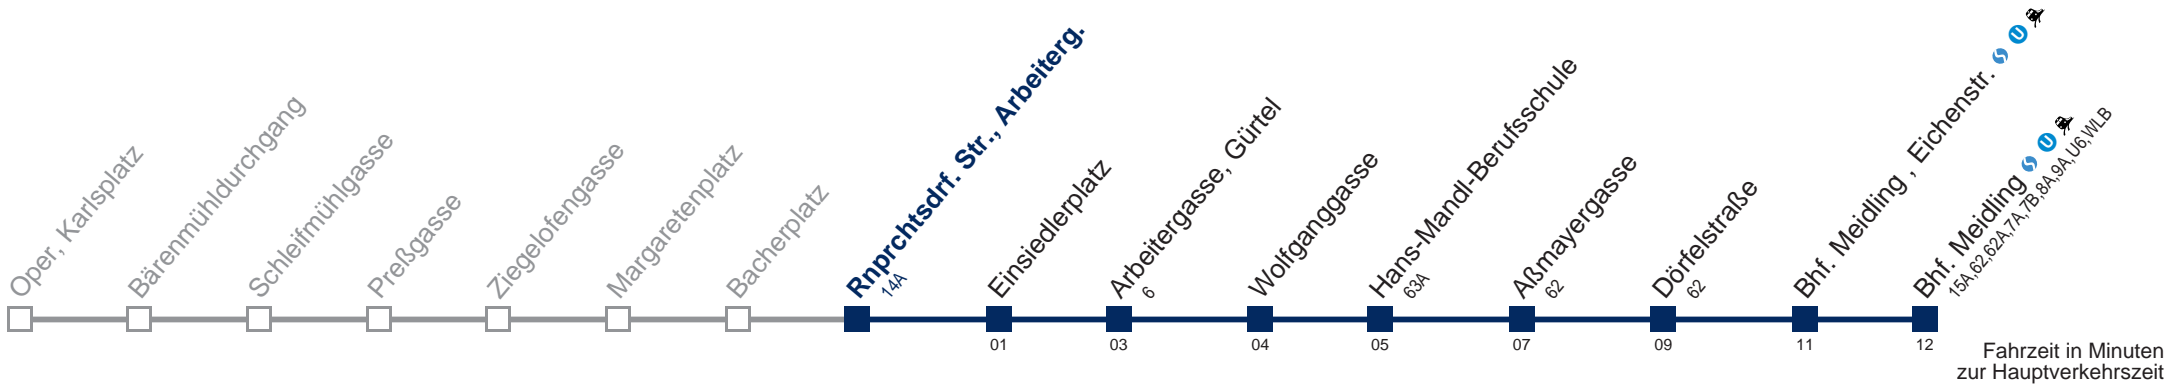

59A Bhf. Meidling

Samstag gültig am 8.4.

5	54
6	09 24 39 54
7	09 19 29 39 49 59
8	09 19 29 39 49 59
9	10 20 30 40 50
10	00 10 20 30 40 47 55
11	02 10 17 25 32 40 47 55
12	02 10 17 25 32 40 47 55
13	02 10 17 25 32 40 47 55
14	02 10 17 25 32 40 47 55
15	02 10 17 25 32 40 47 55
16	02 10 17 25 32 40 47 55
17	02 10 17 25 32 40 47 55
18	02 10 17 25 32 40 47 55
19	02 09 17 24 32 39 47 54
20	02 09 17 24 32 39 49 59
21	09 19 29 39 49 59
22	09 24 39 54
23	09 24 39 54
0	09 20

Sonn- und Feiertag gültig am 9. und 10.4.

5	54
6	14 34 54
7	09 24 39 54
8	09 24 39 54
9	09 24 39 54
10	09 19 29 39 49 59
11	10 20 30 40 50
12	00 10 20 30 40 50
13	00 10 20 30 40 50
14	00 10 20 30 40 50
15	00 10 20 30 40 50
16	00 10 20 30 40 50
17	00 10 20 30 40 50
18	00 10 20 30 40 50
19	00 10 20 30 40 50
20	00 09 19 29 40 52
21	04 17 30 43 56
22	09 24 39 54
23	09 24 39 54
0	09 20

Kaufen Sie Ihre Tickets bequem mit der WienMobil-App.
Buy your tickets easily via our WienMobil app.