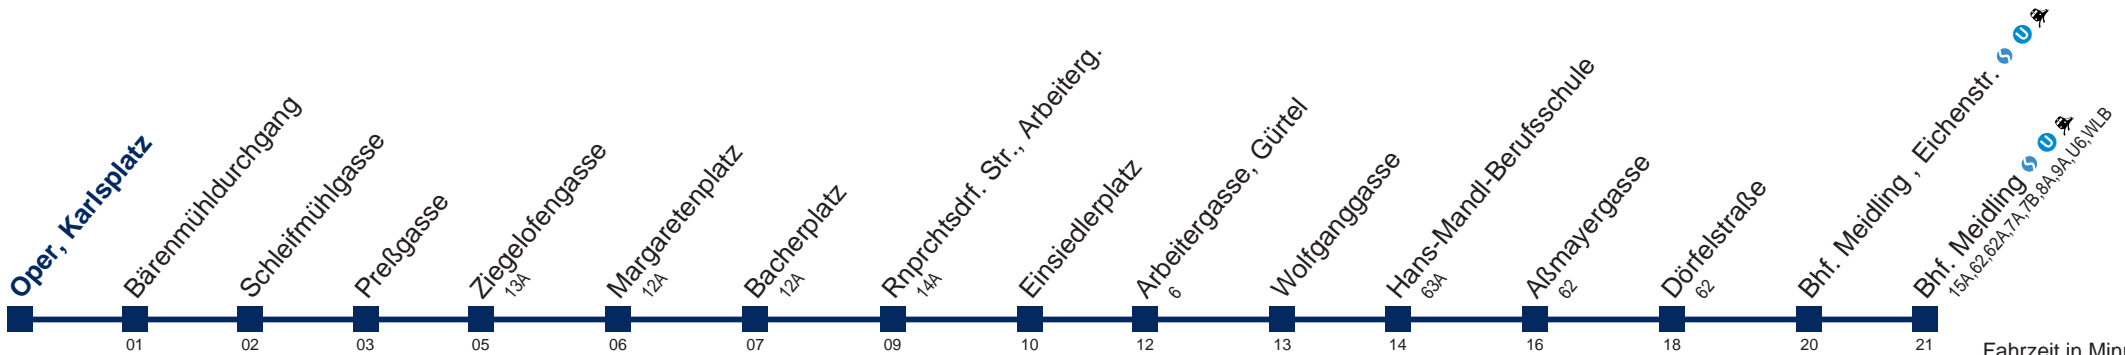

59A Bhf. Meidling

Fahrzeit in Minuten zur Hauptverkehrszeit

Samstag gültig am 8.4.

5	45
6	00 15 30 45
7	00 10 20 30 40 50
8	00 10 20 30 40 50
9	00 10 20 30 40 50
10	00 10 20 30 37 45 52
11	00 07 15 22 30 37 45 52
12	00 07 15 22 30 37 45 52
13	00 07 15 22 30 37 45 52
14	00 07 15 22 30 37 45 52
15	00 07 15 22 30 37 45 52
16	00 07 15 22 30 37 45 52
17	00 07 15 22 30 37 45 52
18	00 07 15 22 30 37 45 52
19	00 07 15 22 30 37 45 52
20	00 07 15 22 30 40 50
21	00 10 20 30 40 50
22	00 15 30 45
23	00 15 30 45
0	00 11