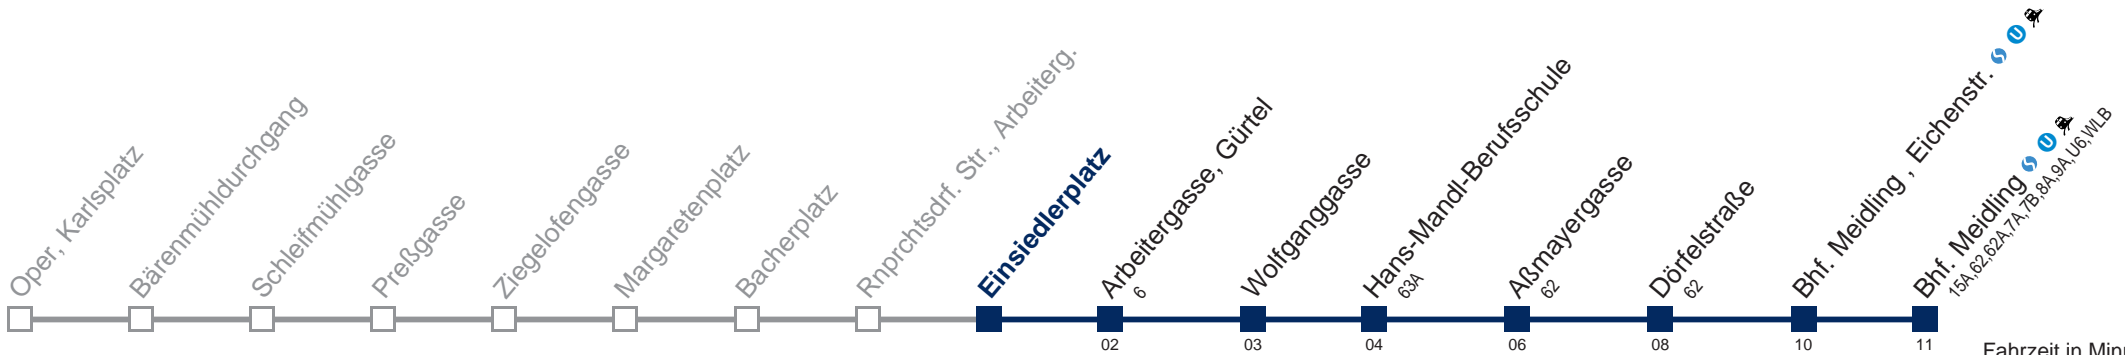

59A Bhf. Meidling

Samstag

gültig am 8.4.

5	55
6	10 25 40 55
7	10 20 30 40 50
8	00 10 20 30 40 50
9	00 11 21 31 41 51
10	01 11 21 31 41 49 56
11	04 11 19 26 34 41 49 56
12	04 11 19 26 34 41 49 56
13	04 11 19 26 34 41 49 56
14	04 11 19 26 34 41 49 56
15	04 11 19 26 34 41 49 56
16	04 11 19 26 34 41 49 56
17	04 11 19 26 34 41 49 56
18	04 11 19 26 34 41 49 56
19	03 10 18 25 33 40 48 55
20	03 10 18 25 33 40 50
21	00 10 20 30 40 50
22	00 10 25 40 55
23	10 25 40 55
0	10 21

Sonn- und Feiertag

gültig am 9. und 10.4.

5	55
6	15 35 55
7	10 25 40 55
8	10 25 40 55
9	10 25 40 55
10	10 20 30 40 50
11	00 12 22 32 42 52
12	02 12 22 32 42 52
13	02 12 22 32 42 52
14	02 12 22 32 42 52
15	02 12 22 32 42 52
16	02 12 22 32 42 52
17	02 12 22 32 42 52
18	02 12 22 32 42 52
19	01 11 21 31 41 51
20	01 10 20 30 41 53
21	05 18 31 44 57
22	10 25 40 55
23	10 25 40 55
0	10 21

Kaufen Sie Ihre Tickets bequem mit der WienMobil-App.
Buy your tickets easily via our WienMobil app.

Auskunft Servicetelefon 01/7909 100
Änderungen vorbehalten