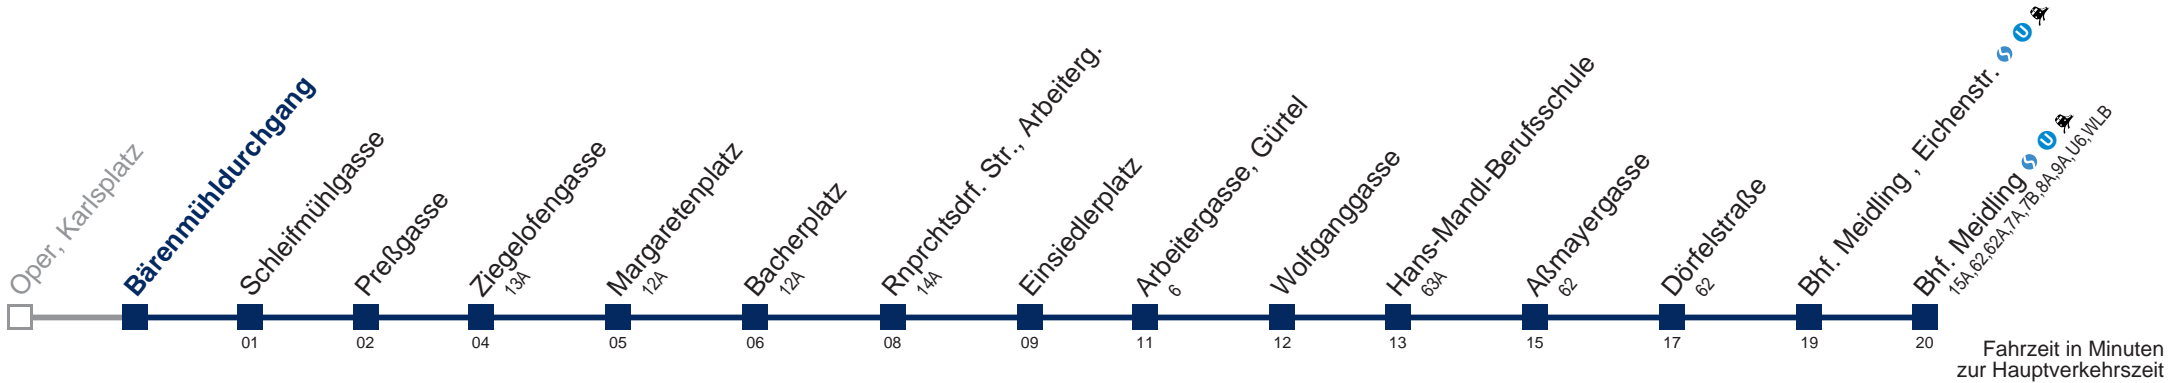

59A Bhf. Meidling

Samstag

gültig am 8.4.

5	46
6	01 16 31 46
7	01 11 21 31 41 51
8	01 11 21 31 41 51
9	02 12 22 32 42 52
10	02 12 22 32 39 47 54
11	02 09 17 24 32 39 47 54
12	02 09 17 24 32 39 47 54
13	02 09 17 24 32 39 47 54
14	02 09 17 24 32 39 47 54
15	02 09 17 24 32 39 47 54
16	02 09 17 24 32 39 47 54
17	02 09 17 24 32 39 47 54
18	02 09 17 24 32 39 47 54
19	01 09 16 24 31 39 46 54
20	01 09 16 24 31 41 51
21	01 11 21 31 41 51
22	01 16 31 46
23	01 16 31 46
0	01 12

Sonn- und Feiertag

gültig am 9. und 10.4.

5	46
6	06 26 46
7	01 16 31 46
8	01 16 31 46
9	01 16 31 46
10	01 11 21 31 41 51
11	02 12 22 32 42 52
12	02 12 22 32 42 52
13	02 12 22 32 42 52
14	02 12 22 32 42 52
15	02 12 22 32 42 52
16	02 12 22 32 42 52
17	02 12 22 32 42 52
18	02 12 22 32 42 52
19	02 12 22 32 42 52
20	01 11 21 32 44 56
21	09 22 35 48
22	01 16 31 46
23	01 16 31 46
0	01 12

Kaufen Sie Ihre Tickets bequem mit der WienMobil-App.
Buy your tickets easily via our WienMobil app.