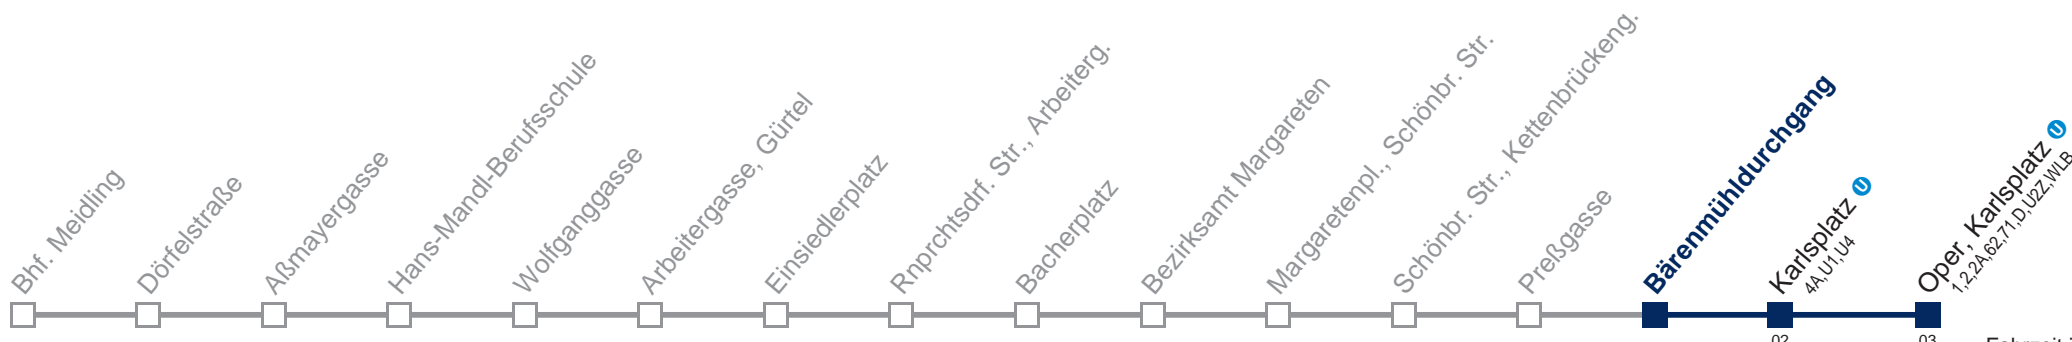

Kaufen Sie Ihre Tickets bequem mit der WienMobil-App.
Buy your tickets easily via our WienMobil app.

59A Oper, Karlsplatz

Fahrzeit in Minuten zur Hauptverkehrszeit

Montag-Freitag (Schule)

5	42 53
6	03 13 22 29 37 44 52 58
7	05 - - Intervall 5' - 6' - -
8	- - - - - - - - 58
9	05 11 17 23 29 37 44 52 59
10	07 14 22 29 37 44 52 59
11	07 14 22 29 37 44 52 58
12	05 11 17 24 30 36 43 49 55
13	02 08 14 21 27 33 40 46 52 59
14	05 11 18 24 30 37 43 49 56
15	02 08 15 21 27 34 40 46 53 59
16	05 12 18 24 31 37 43 50 56
17	02 09 15 21 28 34 40 47 53 59
18	06 12 18 25 31 37 44 50 56
19	03 09 15 22 29 37 44 52 59
20	07 14 23 33 43 53
21	03 13 23 33 43 53
22	03 13 23 33 43 55
23	10 25 40 55
0	08