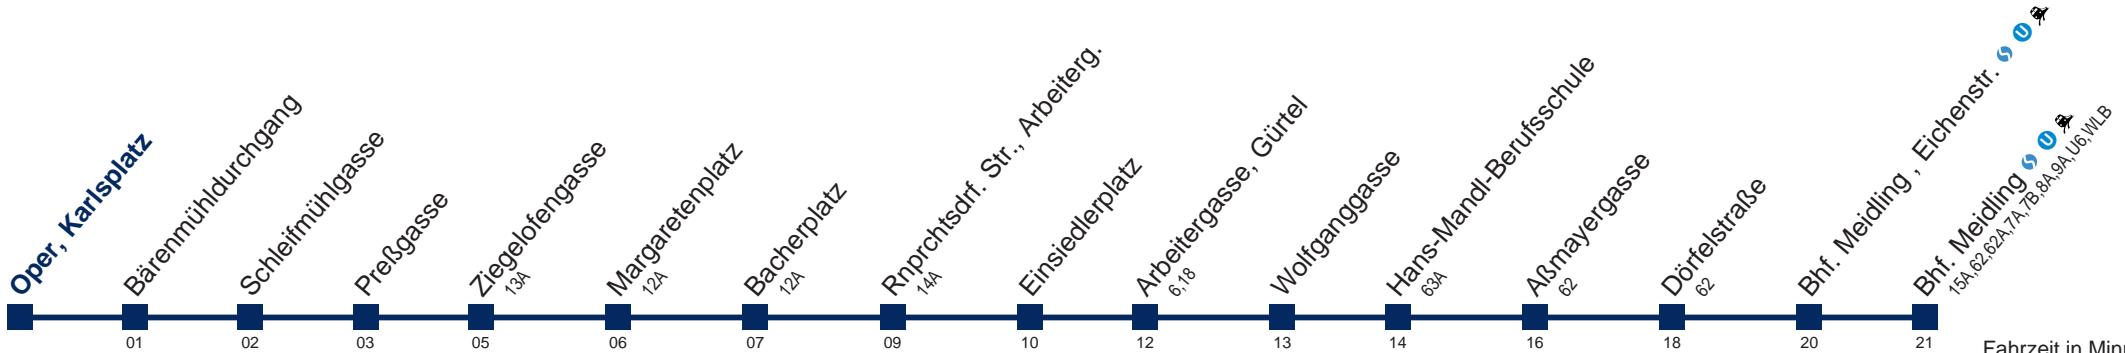

59A Bhf. Meidling

Fahrzeit in Minuten zur Hauptverkehrszeit

Montag-Freitag (Schule)

5	45 57
6	10 20 30 37 45 52 59
7	05 - - Intervall 5' - 6' - - -
8	- - - - - - - - - - -
9	- - - - - - 30 37 45 52
10	00 07 15 22 30 37 45 52
11	00 07 15 22 30 37 45 52
12	00 06 12 19 25 31 38 44 50 57
13	03 09 16 22 28 35 41 47 54
14	00 06 13 19 25 32 38 44 51 57
15	03 10 16 22 29 35 41 48 54
16	00 07 13 19 26 32 38 45 51 57
17	04 10 16 23 29 35 42 48 54
18	01 07 13 20 26 32 39 45 51 58
19	04 10 17 23 30 37 45 52
20	00 07 15 22 30 40 50
21	00 10 20 30 40 50
22	00 10 20 30 40 50
23	00 15 30 45
0	00 11