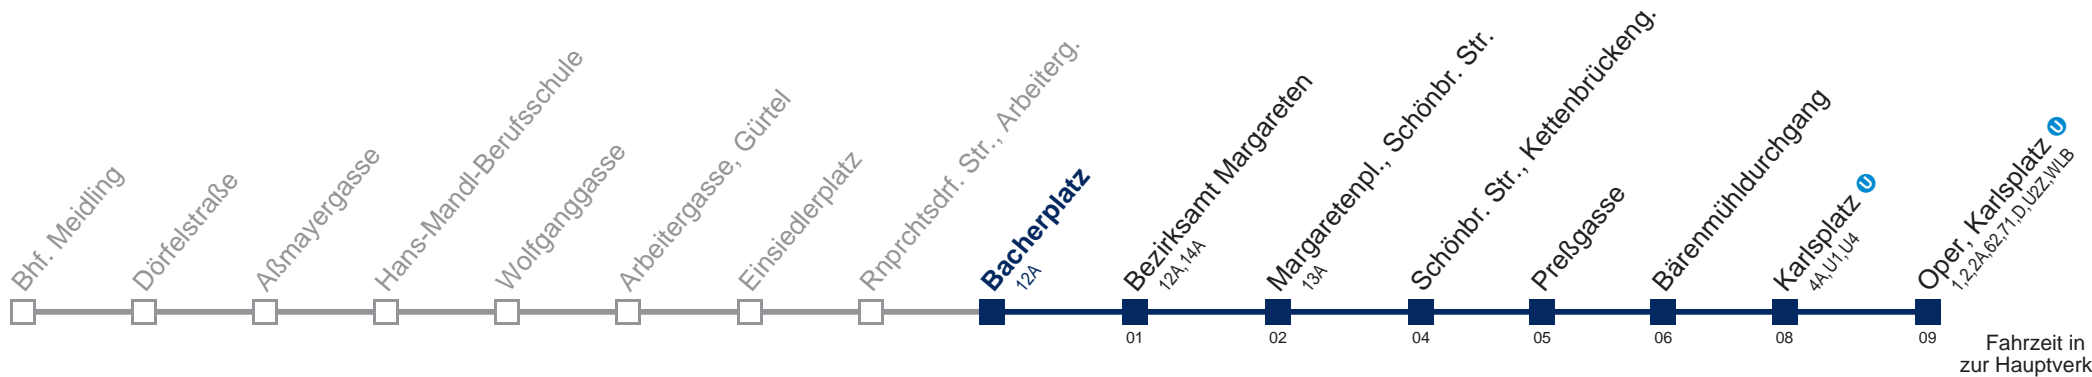

Kaufen Sie Ihre Tickets bequem mit der WienMobil-App.
Buy your tickets easily via our WienMobil app.

59A Oper, Karlsplatz

Fahrzeit in Minuten zur Hauptverkehrszeit

Montag-Freitag (Schule)

5	36 47 56
6	06 15 23 30 38 45 52 57
7	02 - - Intervall 5' - 6' - -
8	- - - - - - - - 55
9	02 08 14 20 28 35 43 50 58
10	05 13 20 28 35 43 50 58
11	05 13 20 28 35 43 49 56
12	02 08 15 21 27 34 40 46 53 59
13	05 12 18 24 31 37 43 50 56
14	02 09 15 21 28 34 40 47 53 59
15	06 12 18 25 31 37 44 50 56
16	03 09 15 22 28 34 41 47 53
17	00 06 12 19 25 31 38 44 50 57
18	03 10 16 22 29 35 41 48 55
19	01 07 14 21 29 36 44 51
20	00 08 16 26 36 46 56
21	06 16 26 36 46 57
22	07 17 27 37 49
23	04 19 34 49
0	02