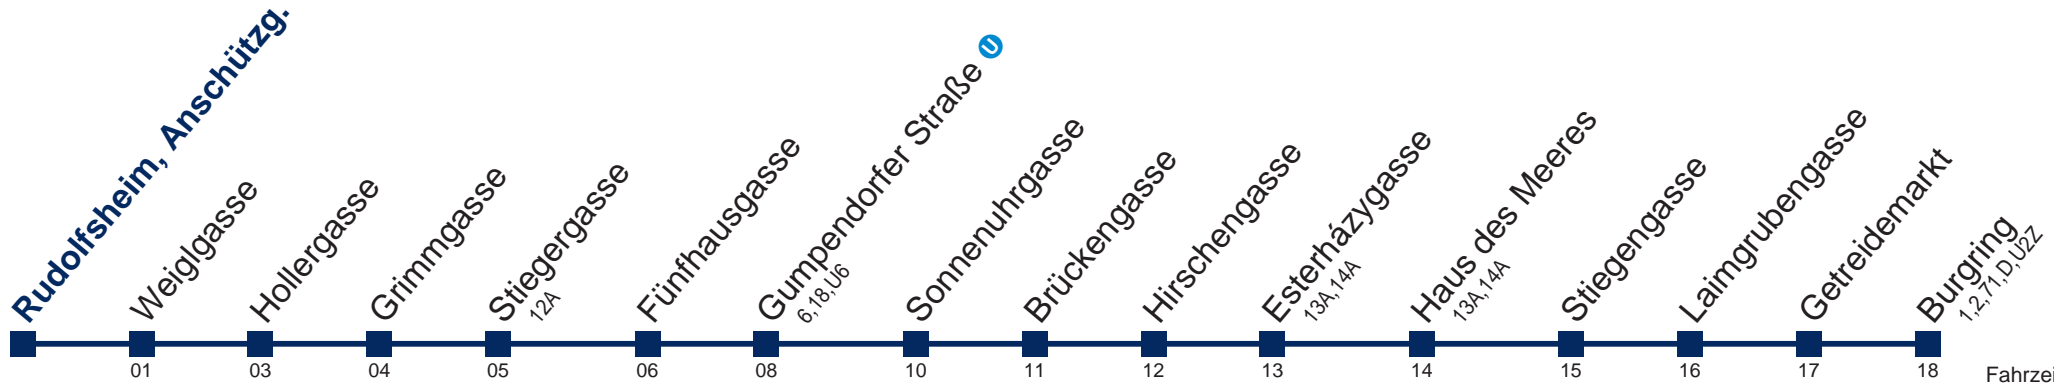

01 Fahrzeit in Minuten zur Hauptverkehrszeit

Kaufen Sie Ihre Tickets bequem mit der WienMobil-App.
Buy your tickets easily via our WienMobil app.

57A Burgring

Fahrzeit in Minuten zur Hauptverkehrszeit

Montag-Freitag (Schule)