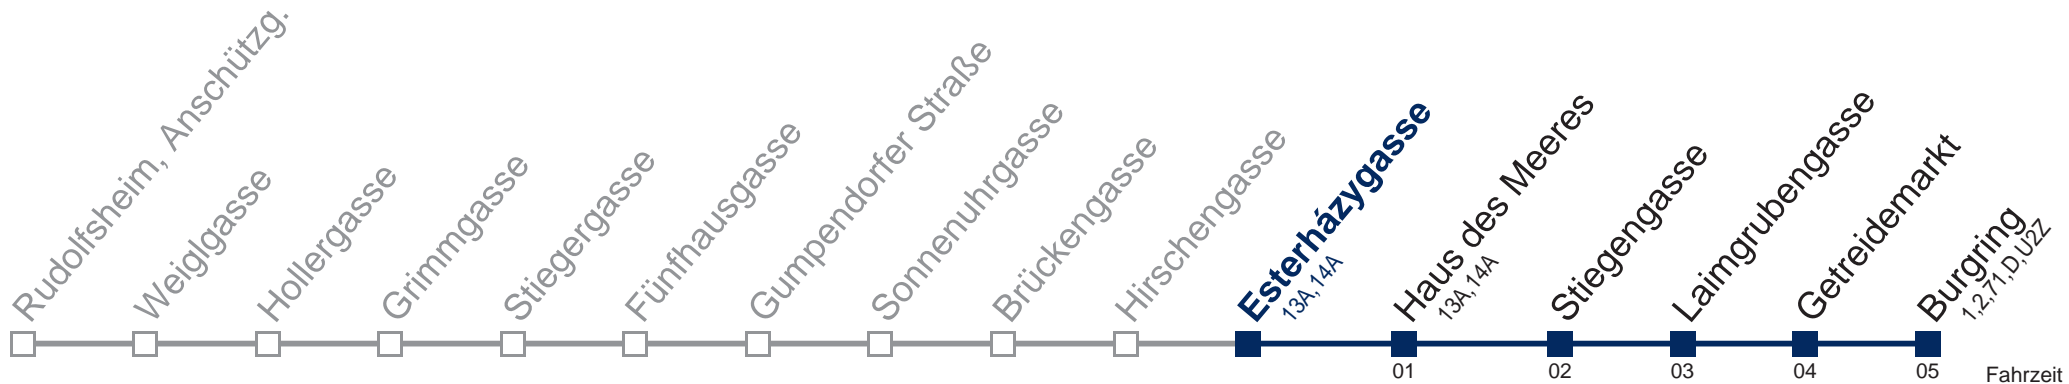

Kaufen Sie Ihre Tickets bequem mit der WienMobil-App.
Buy your tickets easily via our WienMobil app.

57A Burgring

Fahrzeit in Minuten
zur Hauptverkehrszeit

Montag-Freitag (Schule)

5	23 36 48 59
6	10 20 29 37 45 53
7	00 10 18 25 32 38 43 48 53 58
8	06 12 19 26 34 41 49 56
9	03 11 18 28 38 48 58
10	08 18 28 38 48 58
11	08 18 28 38 48 58
12	08 18 28 38 48 58
13	08 18 28 38 48 58
14	08 18 28 38 48 58
15	08 18 28 38 48 58
16	08 18 28 38 48 58
17	08 18 28 38 48 58
18	08 18 28 38 48
19	00 10 20 30 40 50
20	00 10 20 30 40 50
21	00 10 20 30 40 51
22	06 21 36 51
23	06 21