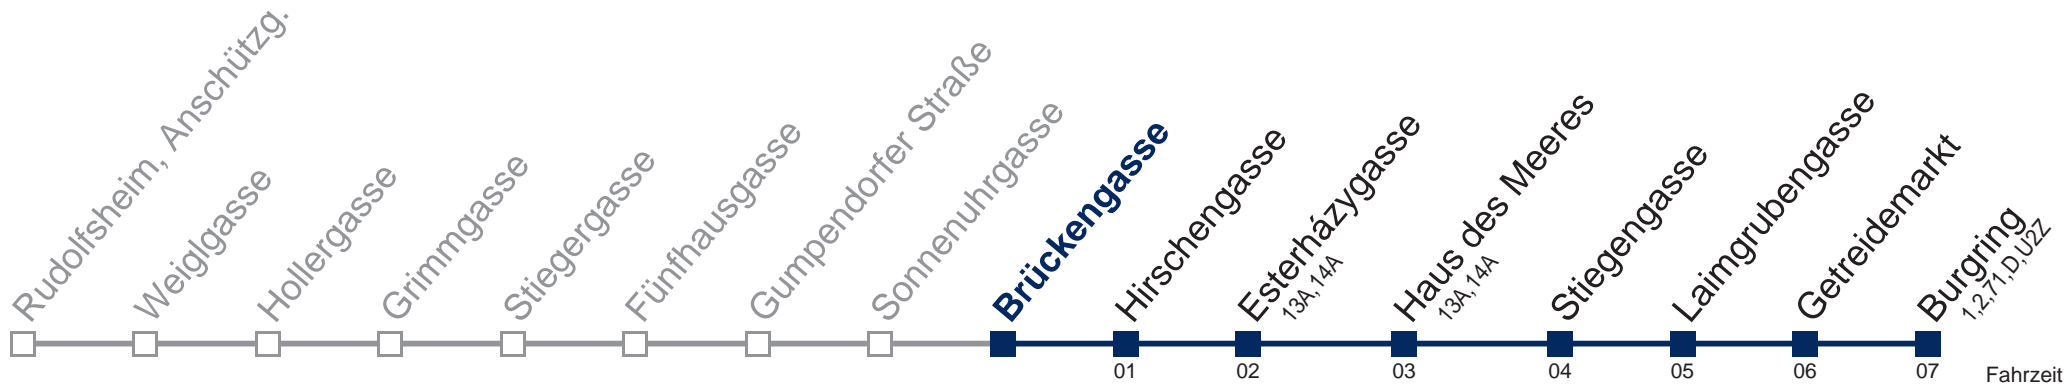

Kaufen Sie Ihre Tickets bequem mit der WienMobil-App.
Buy your tickets easily via our WienMobil app.

57A Burgring

Fahrzeit in Minuten zur Hauptverkehrszeit

Montag-Freitag (Schule)

5	21	34	46	57					
6	07	17	26	34	42	50	58		
7	08	16	23	30	36	41	46	51	56
8	02	09	16	23	30	38	45	52	
9	01	08	16	26	36	46	56		
10	06	16	26	36	46	56			
11	06	16	26	36	46	56			
12	06	16	26	36	46	56			
13	06	16	26	36	46	56			
14	06	16	26	36	46	56			
15	06	16	26	36	46	56			
16	06	16	26	36	46	56			
17	06	16	26	36	46	56			
18	06	16	26	36	46	57			
19	07	17	27	37	47	57			
20	07	17	27	37	47	57			
21	07	17	27	37	48				
22	04	19	34	49					
23	04	19							