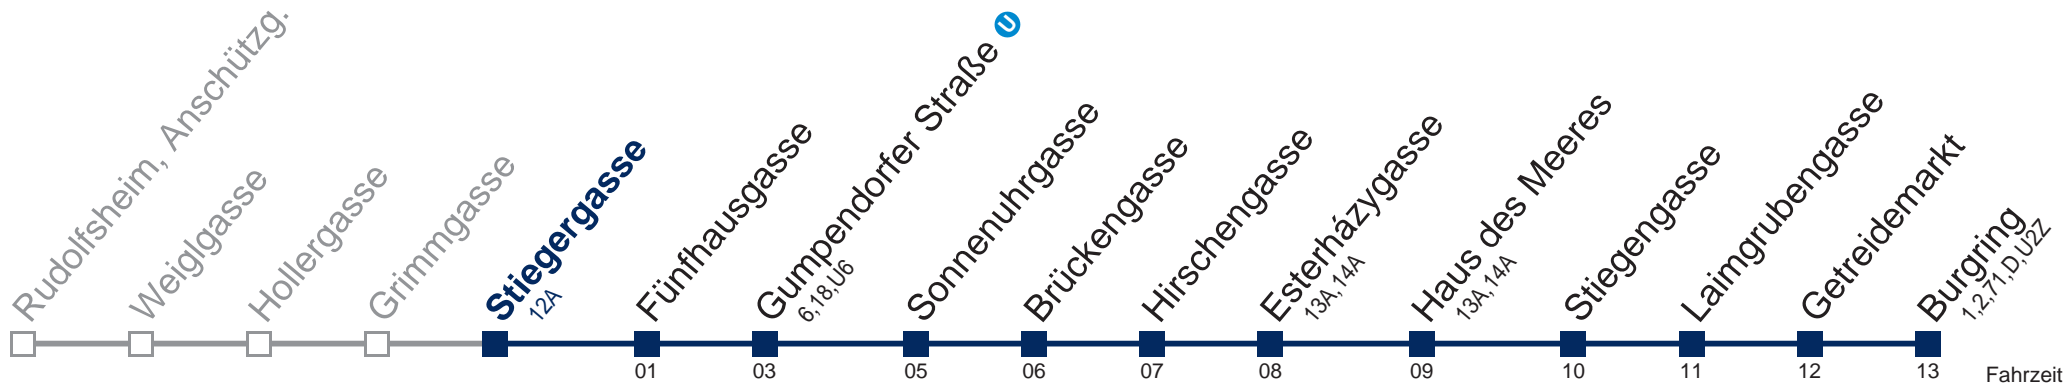

Kaufen Sie Ihre Tickets bequem mit der WienMobil-App.
Buy your tickets easily via our WienMobil app.

57A Burgring

Fahrzeit in Minuten zur Hauptverkehrszeit

Montag-Freitag (Schule)

5	15 28 40 51
6	01 11 20 28 36 44 52
7	00 08 15 22 28 33 38 43 48 54
8	01 08 15 22 30 37 44 53
9	01 08 18 28 38 48 58
10	08 18 28 38 48 58
11	08 18 28 38 48 58
12	08 18 28 38 48 58
13	08 18 28 38 48 58
14	08 18 28 38 48 59
15	09 19 29 39 49 59
16	09 19 29 39 49 59
17	09 19 29 39 49 59
18	09 19 29 39 50
19	01 11 21 31 41 51
20	01 11 21 31 41 51
21	01 11 21 31 42 58
22	13 28 43 58
23	13