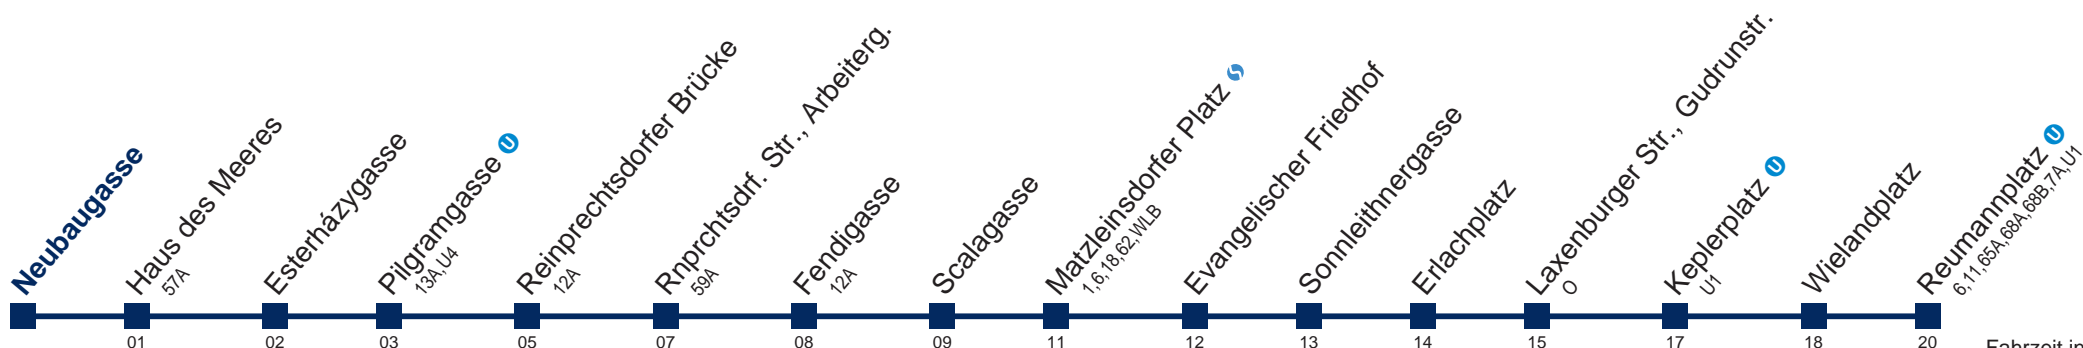

14A Reumannplatz

Fahrzeit in Minuten zur Hauptverkehrszeit

Montag-Freitag (Schule)

5	20 30 40 50
6	00 08 16 23 30 37 44 - - -
7	- - - Intervall 4' - 6' - - -
8	- - - - - - - - - 56
9	01 06 12 18 24 30 36 42 49 56
10	02 09 16 22 29 36 42 49 56
11	02 09 16 22 29 36 42 49 56
12	02 09 16 22 29 36 42 49 55
13	02 08 15 21 28 34 41 47 54
14	00 07 13 20 26 33 - - - -
15	- - - Intervall 5' - 6' - - -
16	- - - - - - - - - -
17	- - - - - - - - - -
18	- - - - - - - - 50 57
19	03 10 16 23 29 36 42 49 56
20	03 10 17 24 33 43 53
21	03 13 23 33 43 53
22	03 13 25 40 55
23	10 25 40 55
0	10 25