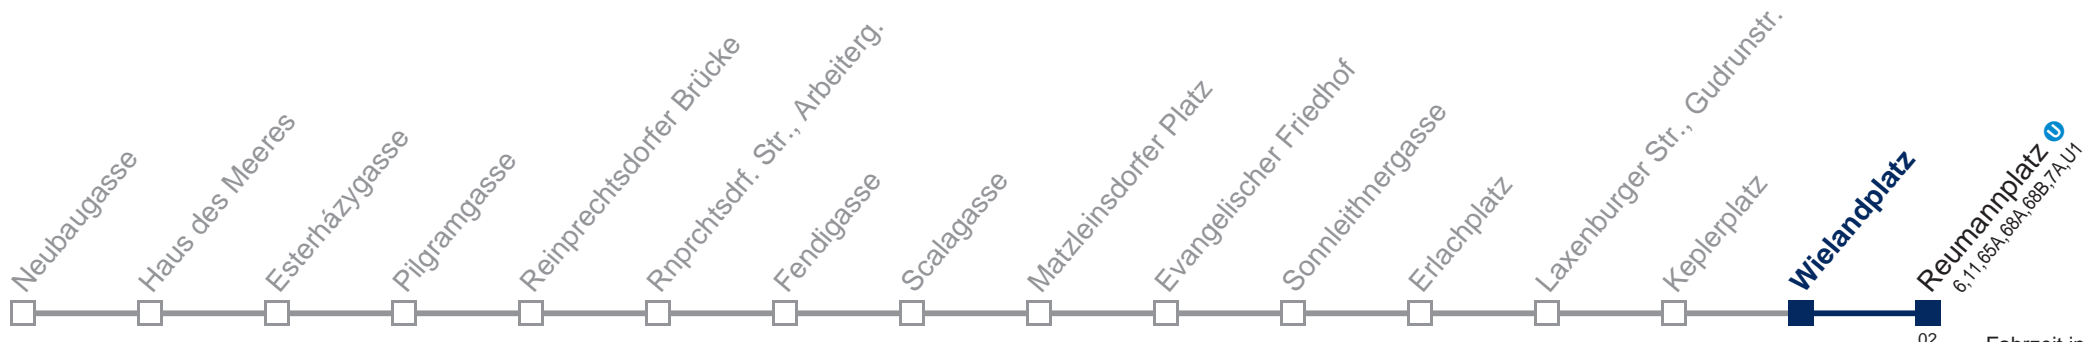

Kaufen Sie Ihre Tickets bequem mit der WienMobil-App.
Buy your tickets easily via our WienMobil app.

14A Reumannplatz

02 Fahrzeit in Minuten zur Hauptverkehrszeit

Montag-Freitag (Schule)

5	38 48 58
6	09 19 27 35 42 49 56
7	04 11 17 24 29 34 39 44 49 53 57
8	01 - - Intervall 5' - 6' - - -
9	- - - - - - - - - 58
10	05 13 20 27 33 40 47 53
11	00 07 13 20 27 33 40 47 53
12	00 07 13 20 27 33 40 47 53
13	00 07 13 20 26 33 39 46 52 59
14	05 12 18 25 31 38 44 51 57
15	02 - - Intervall 4' - 6' - - -
16	- - - - - - - - - -
17	- - - - - - - - - -
18	- - - - - - - - - -
19	- - - - - - 30 37 43 50 56
20	02 09 16 22 29 36 43 52
21	02 12 22 32 42 52
22	02 12 21 31 43 58
23	13 28 43 58
0	13 28 43