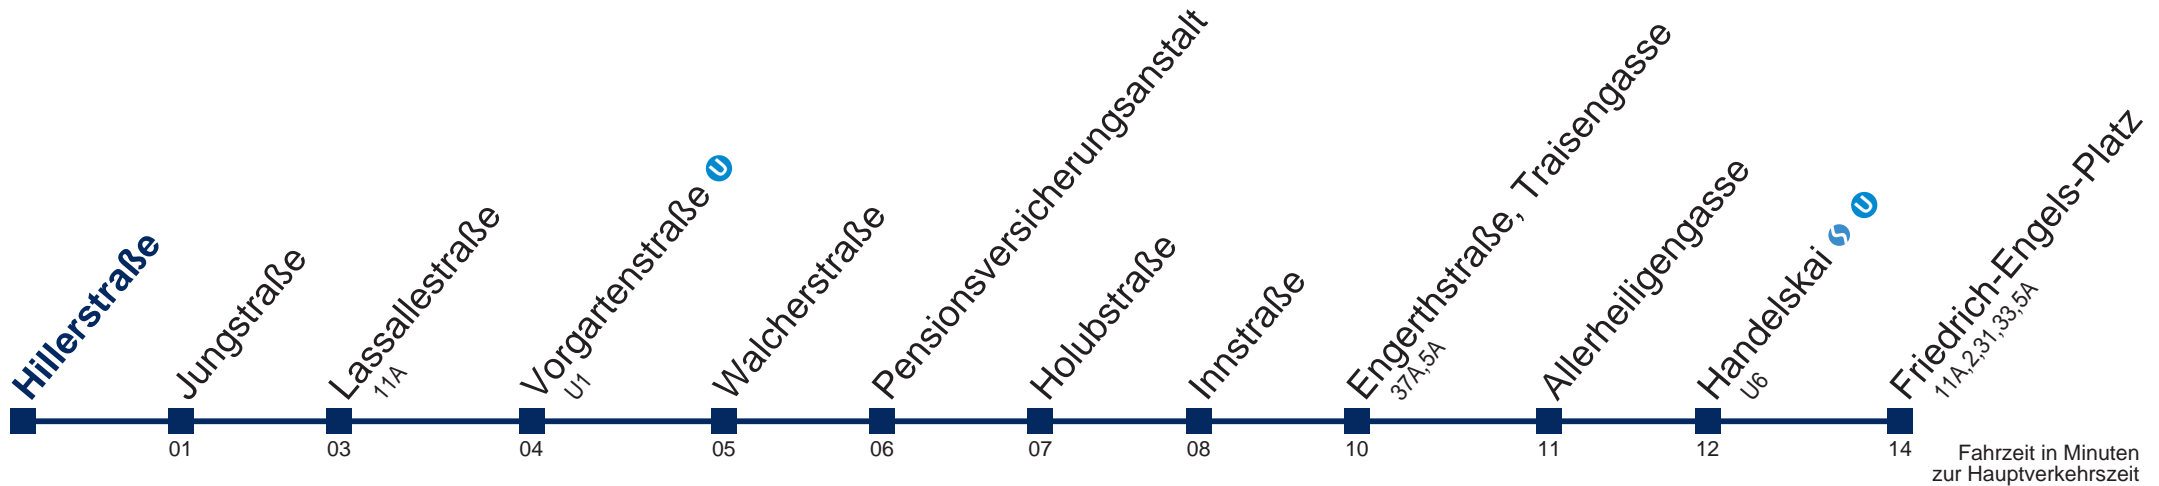

# 11 B Friedrich-Engels-Platz

Fahrzeit in Minuten zur Hauptverkehrszeit