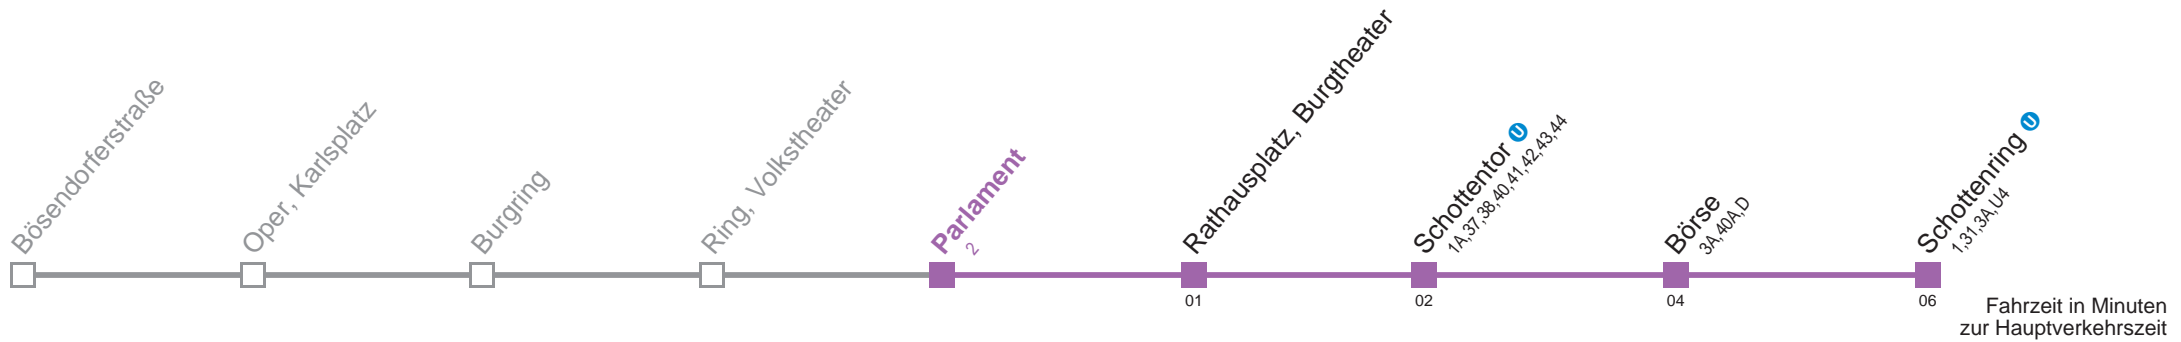

Kaufen Sie Ihre Tickets bequem mit der WienMobil-App.
Buy your tickets easily via our WienMobil app.

U2Z Schottenring

Montag-Freitag (Schule)

0	
1	
2	
3	
4	50
5	00 11 19 27 34 41 48 55
6	02 09 16 23 30 37 44 51 58
7	05 12 19 26 33 40 47 54
8	01 08 15 22 29 36 43 50 57
9	04 11 21 31 41 51
10	01 11 21 31 41 51
11	01 11 21 31 41 51
12	01 11 21 31 41 51
13	01 11 21 31 41 51
14	01 11 21 31 41 51
15	01 11 21 31 41 51
16	01 11 21 31 41 51
17	01 11 21 31 41 51
18	01 11 21 31 41 51
19	01 11 21 31 41 53
20	05 17 29 41 53
21	05 17 29 41 53
22	06 21 36 51
23	06 21 35 47 59
0	12 26