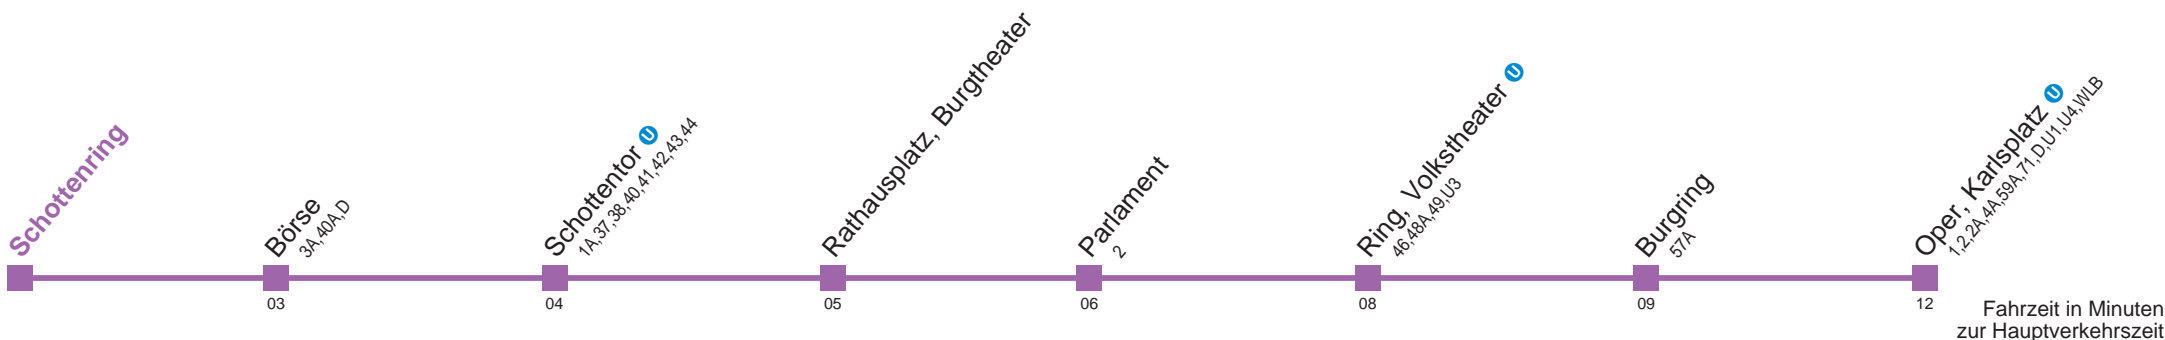

U2Z Oper, Karlsplatz

Montag-Freitag (Schule)

0	
1	
2	
3	
4	
5	02 13 24 33 40 47 54
6	01 08 15 22 29 36 43 50 56
7	03 10 17 24 31 38 45 52 59
8	06 13 20 27 34 41 48 55
9	02 09 16 25 35 45 55
10	05 15 25 35 45 55
11	05 15 25 35 45 55
12	05 15 25 35 45 55
13	05 15 25 35 45 55
14	05 15 25 35 45 54
15	04 14 24 34 44 54
16	04 14 24 34 44 54
17	04 14 24 34 44 54
18	04 14 24 34 44 55
19	05 15 25 35 45 55
20	05 17 29 41 53
21	05 17 29 41 53
22	06 20 35 50
23	05 20 35 50
0	03 18 26 39

Montag-Freitag (Ferien)

0	
1	
2	
3	
4	
5	02 13 24 33 40 47 55
6	02 10 17 25 32 40 47 55
7	01 08 16 23 31 38 46 53
8	01 08 16 23 31 38 46 53
9	01 08 16 25 35 45 55
10	05 15 25 35 45 55
11	05 15 25 35 45 55
12	05 15 25 35 45 55
13	05 15 25 35 45 55
14	05 15 25 35 45 54
15	04 14 24 34 44 54
16	04 14 24 34 44 54
17	04 14 24 34 44 54
18	04 14 24 34 44 55
19	05 15 25 35 45 55
20	05 17 29 41 53
21	05 17 29 41 53
22	06 20 35 50
23	05 20 35 50
0	03 18 26 39

Samstag

0	56
1	11 26 41 56
2	11 26 41 56
3	11 26 41 56
4	11 26 44
5	02 22 42 59
6	18 35 52
7	06 18 30 42 54
8	06 18 30 42 54
9	05 17 29 41 53
10	05 17 29 41 53
11	05 17 29 41 53
12	05 17 29 41 53
13	05 17 29 41 53
14	05 17 29 41 53
15	05 17 29 41 53
16	05 17 29 41 53
17	05 17 29 41 53
18	05 17 29 41 53
19	06 18 30 42 54
20	06 18 30 42 54
21	06 18 30 42 54
22	06 20 35 50
23	05 20 35 50
0	03 18 26 39

Sonn- und Feiertag

0	56
1	11 26 41 56
2	11 26 41 56
3	11 26 41 56
4	11 26 44
5	02 22 42
6	02 22 42
7	02 20 35 50
8	05 20 35 50
9	04 18 30 42 54
10	06 18 30 42 54
11	05 17 29 41 53
12	05 17 29 41 53
13	05 17 29 41 53
14	05 17 29 41 53
15	05 17 29 41 53
16	05 17 29 41 53
17	05 17 29 41 53
18	05 17 29 41 53
19	05 17 29 41 53
20	05 17 29 41 53
21	05 17 29 41 53
22	06 20 35 50
23	05 20 35 50
0	03 18 26 39

☐ bis Oper, Karlsplatz und weiter bis Laxenburger Str., Gudrunstr.

☒ bis Oper, Karlsplatz und Montag-Donnerstag weiter bis Laxenburger Str., Gudrunstr.

Kaufen Sie Ihre Tickets bequem mit der WienMobil-App.
Buy your tickets easily via our WienMobil app.