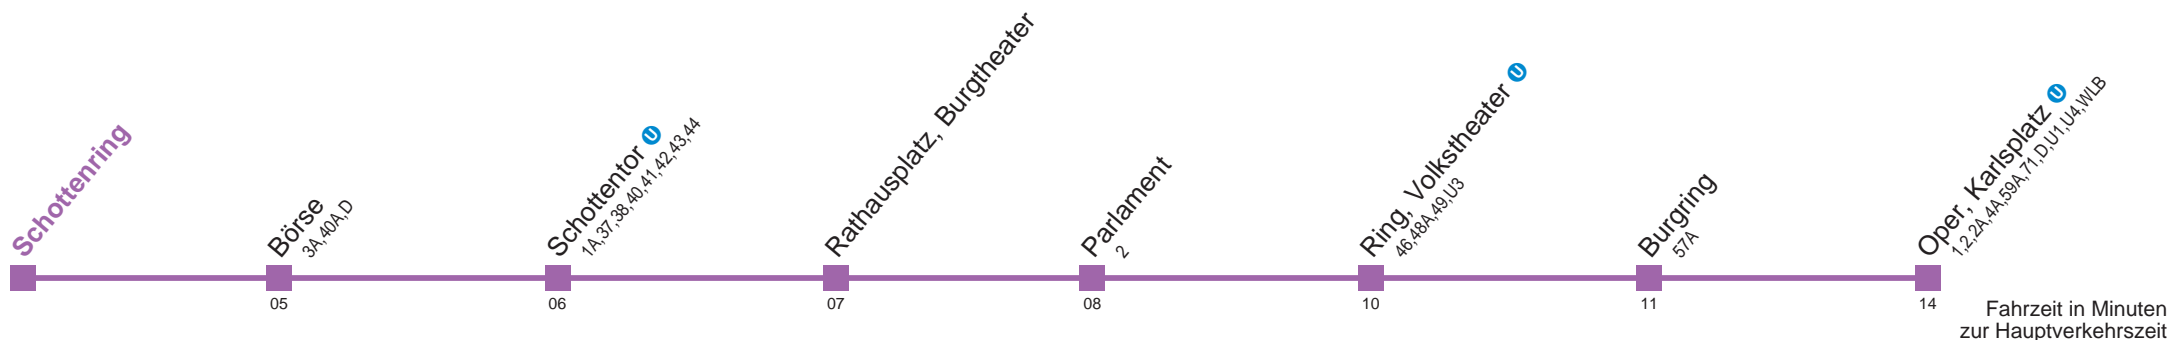

U2Z Oper, Karlsplatz

Fahrzeit in Minuten zur Hauptverkehrszeit

Montag-Freitag (Schule)

0	
1	
2	
3	
4	
5	00 11 22 31 38 45 52 59
6	06 13 20 27 34 41 48 54
7	01 08 15 22 29 36 43 50 57
8	04 11 18 25 32 39 46 53
9	00 07 14 23 33 43 53
10	03 13 23 33 43 53
11	03 13 23 33 43 53
12	03 13 23 33 43 53
13	03 13 23 33 43 53
14	03 13 23 33 43 52
15	02 12 22 32 42 52
16	02 12 22 32 42 52
17	02 12 22 32 42 52
18	02 12 22 32 42 53
19	03 13 23 33 43 53
20	03 15 27 39 51
21	03 15 27 39 51
22	04 18 33 48
23	03 18 33 48
0	01 16 24 37