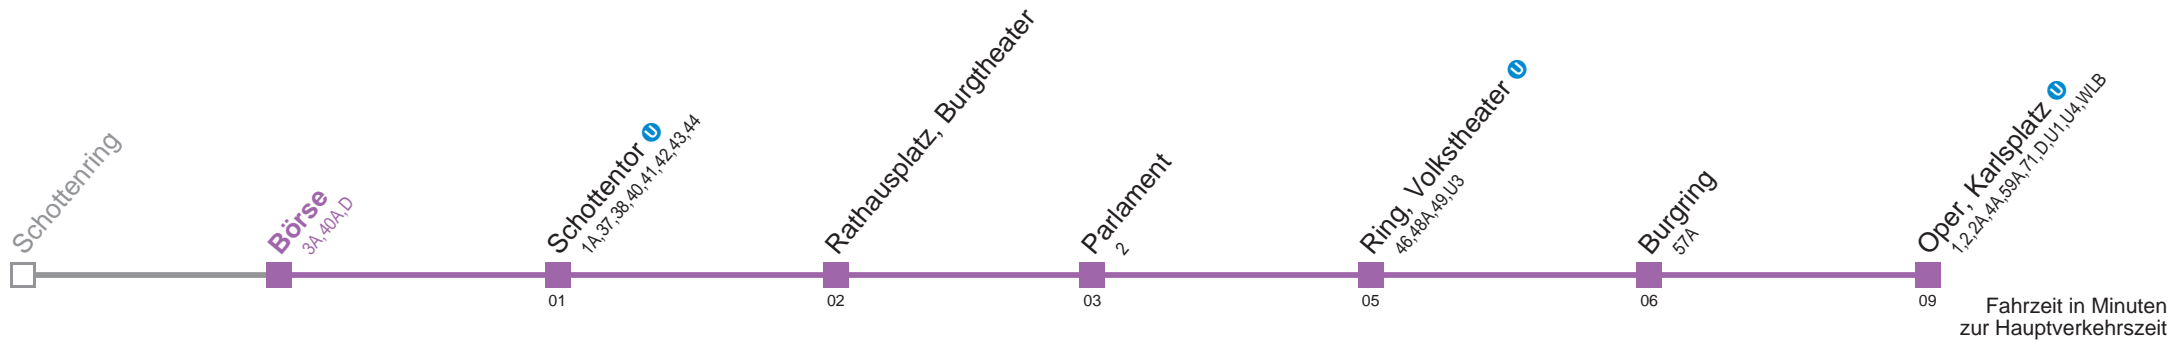

U2Z Oper, Karlsplatz

Montag-Freitag (Schule)

0	
1	
2	
3	
4	
5	05 16 27 36 43 50 57
6	04 11 18 25 32 39 46 53 59
7	06 13 20 27 34 41 48 55
8	02 09 16 23 30 37 44 51 58
9	05 12 19 28 38 48 58
10	08 18 28 38 48 58
11	08 18 28 38 48 58
12	08 18 28 38 48 58
13	08 18 28 38 48 58
14	08 18 28 38 48 58
15	08 18 28 38 48 58
16	08 18 28 38 48 58
17	08 18 28 38 48 58
18	08 18 28 38 48 58
19	08 18 28 38 48 58
20	08 20 32 44 56
21	08 20 32 44 56
22	09 23 38 53
23	08 23 38 53
0	06 21 29 42

Montag-Freitag (Ferien)

0	
1	
2	
3	
4	
5	05 16 27 36 43 50 58
6	05 13 20 28 35 43 50 58
7	04 12 19 27 34 42 49 57
8	04 12 19 27 34 42 49 57
9	04 12 19 28 38 48 58
10	08 18 28 38 48 58
11	08 18 28 38 48 58
12	08 18 28 38 48 58
13	08 18 28 38 48 58
14	08 18 28 38 48 58
15	08 18 28 38 48 58
16	08 18 28 38 48 58
17	08 18 28 38 48 58
18	08 18 28 38 48 58
19	08 18 28 38 48 58
20	08 20 32 44 56
21	08 20 32 44 56
22	09 23 38 53
23	08 23 38 53
0	06 21 29 42

Samstag

0	59
1	14 29 44 59
2	14 29 44 59
3	14 29 44 59
4	14 29 47
5	05 25 45
6	02 21 38 55
7	09 21 33 45 57
8	09 21 33 45 57
9	08 20 32 44 56
10	08 20 32 44 56
11	08 20 32 44 56
12	08 20 32 44 56
13	08 20 32 44 56
14	08 20 32 44 56
15	08 20 32 44 56
16	08 20 32 44 56
17	08 20 32 44 56
18	08 20 32 44 56
19	08 20 32 44 56
20	08 20 32 44 56
21	08 20 32 44 56
22	09 23 38 53
23	08 23 38 53
0	06 21 29 42

Sonn- und Feiertag

0	59
1	14 29 44 59
2	14 29 44 59
3	14 29 44 59
4	14 29 47
5	05 25 45
6	05 25 45
7	05 23 38 53
8	08 23 38 53
9	07 21 33 45 57
10	09 21 33 45 57
11	08 20 32 44 56
12	08 20 32 44 56
13	08 20 32 44 56
14	08 20 32 44 56
15	08 20 32 44 56
16	08 20 32 44 56
17	08 20 32 44 56
18	08 20 32 44 56
19	08 20 32 44 56
20	08 20 32 44 56
21	08 20 32 44 56
22	09 23 38 53
23	08 23 38 53
0	06 21 29 42

bis Oper, Karlsplatz und weiter bis Laxenburger Str., Gudrunstr.

bis Oper, Karlsplatz und Montag-Donnerstag weiter bis Laxenburger Str., Gudrunstr.

Kaufen Sie Ihre Tickets bequem mit der WienMobil-App.
Buy your tickets easily via our WienMobil app.