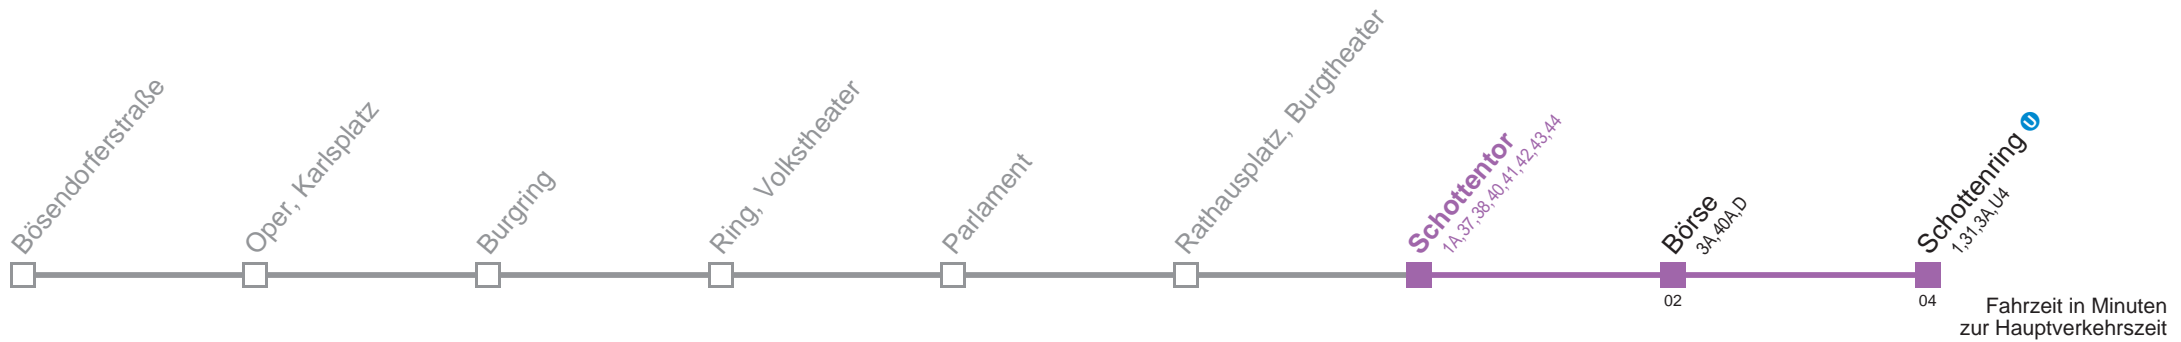

Kaufen Sie Ihre Tickets bequem mit der WienMobil-App.
 Buy your tickets easily via our WienMobil app.

U2Z Schottenring

Montag-Freitag (Schule)

0	
1	
2	
3	
4	53
5	03 13 22 29 36 43 50 57
6	04 11 18 25 32 39 46 53
7	00 07 14 21 28 35 42 49 56
8	03 10 17 24 31 38 45 52 59
9	06 14 24 34 44 54
10	04 14 24 34 44 54
11	04 14 24 34 44 54
12	04 14 24 34 44 54
13	04 14 24 34 44 54
14	04 14 24 34 44 54
15	04 14 24 34 44 54
16	04 14 24 34 44 54
17	04 14 24 34 44 54
18	04 14 24 34 44 54
19	04 14 24 34 44 56
20	08 20 32 44 56
21	08 20 32 44 56
22	09 24 39 54
23	09 24 37 49
0	02 15 29