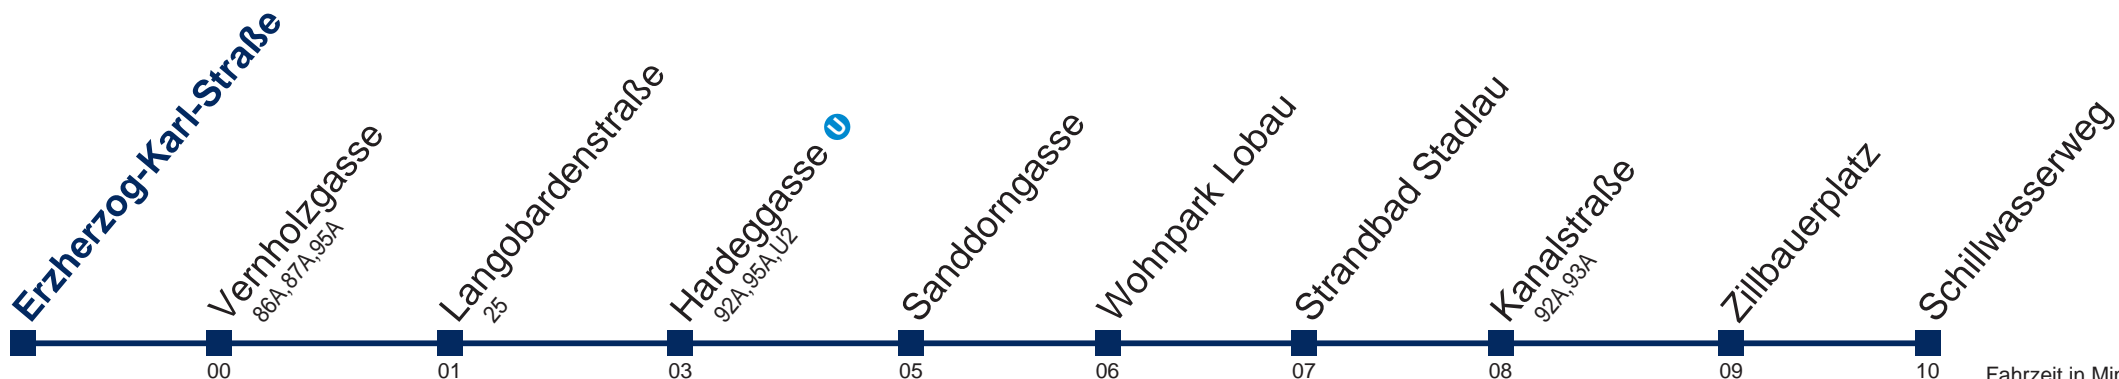

# 96A Schillwasserweg

Fahrzeit in Minuten zur Hauptverkehrszeit