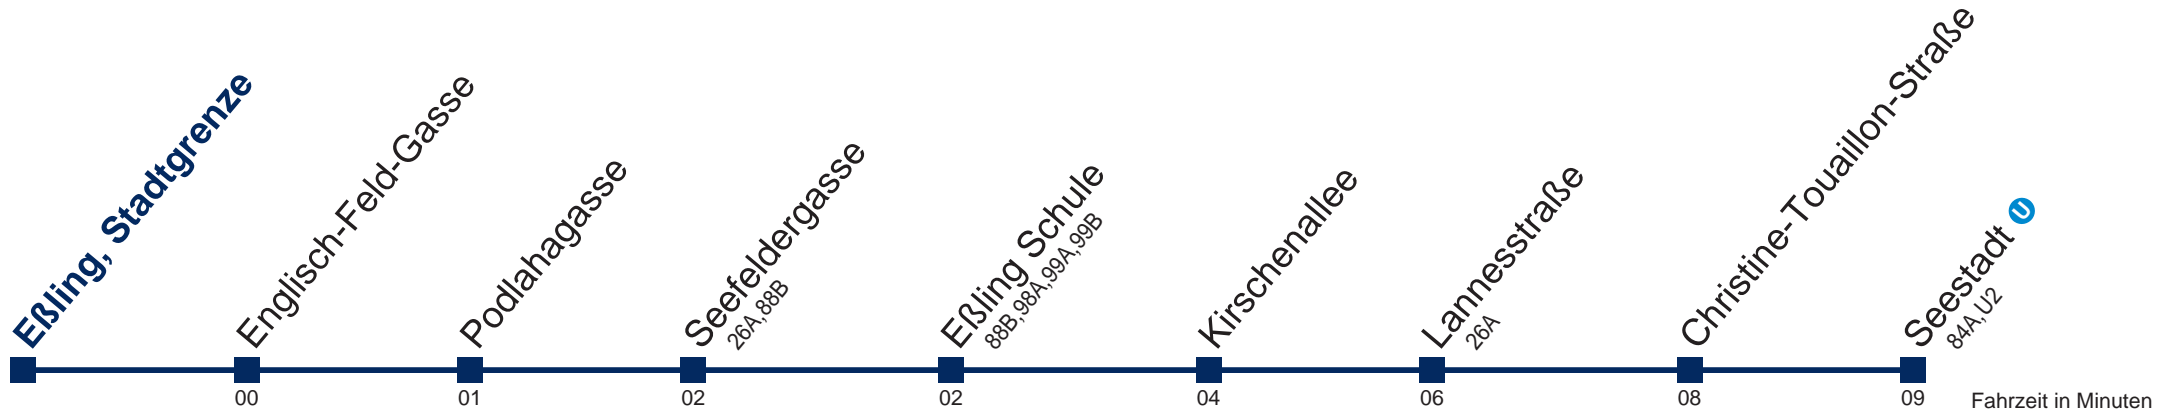

88A Seestadt U

Fahrzeit in Minuten zur Hauptverkehrszeit

Montag-Freitag (Schule)

4	47 57
5	15 30 44 56
6	08 20 32 44 56
7	08 20 32 44 56
8	08 20 32 48
9	08 28 48
10	08 28 48
11	08 28 48
12	08 28 48
13	08 28 45
14	00 15 30 45
15	00 15 30 45
16	00 15 30 45
17	00 15 30 45
18	00 15 30 45
19	00 15