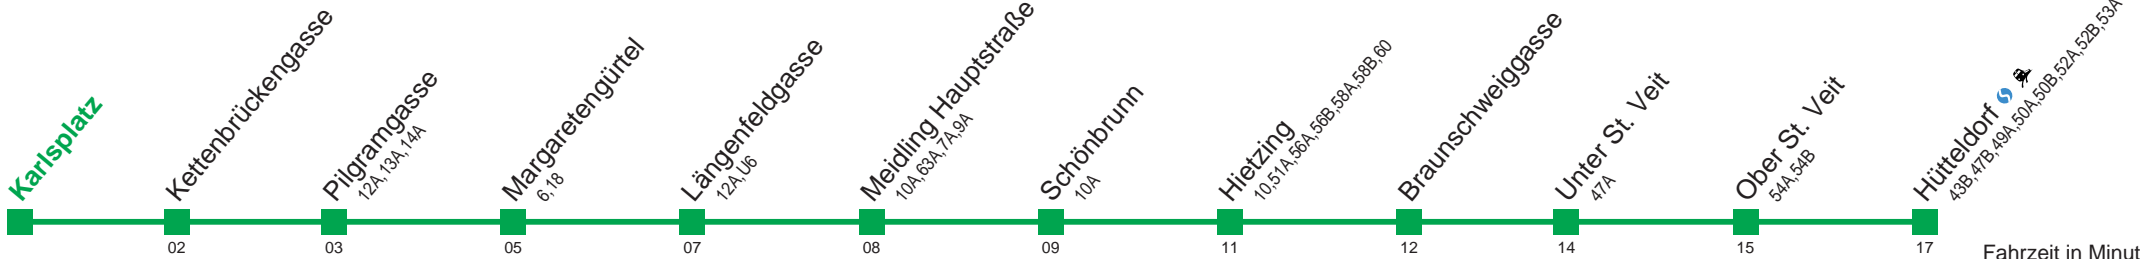

U4 Hütteldorf

Fahrzeit in Minuten zur Hauptverkehrszeit

Montag bis Freitag

0	
1	
2	
3	
4	56
5	03 11 21 29 - - - - -
6	- - - Intervall 5' - - -
7	- - - - - - - - -
8	- - - - - - - - -
9	- - - - - - - - -
10	- - - - - - - - -
11	- - - - - - - - -
12	- - - - - - - - -
13	- - - - - - - - -
14	- - - - - - - - -
15	- - - - - - - - -
16	- - - - - - - - -
17	- - - - - - - - -
18	- - - - - - - - -
19	- - - - - - - - -
20	- - - - - - 34 41 49 57
21	04 12 19 27 34 42 49 57
22	04 12 19 27 34 42 49 57
23	04 12 19 27 34 42 49 57
0	04 12 19 24 30

Samstag

0	42 57
1	12 27 42 57
2	12 27 42 57
3	12 27 42 57
4	12 27 42 57
5	03 11 21 34 42 49 57
6	04 11 19 27 34 42 49 - - -
7	- - - Intervall 5' - - -
8	- - - - - - - - -
9	- - - - - - - - -
10	- - - - - - - - -
11	- - - - - - - - -
12	- - - - - - - - -
13	- - - - - - - - -
14	- - - - - - - - -
15	- - - - - - - - -
16	- - - - - - - - -
17	- - - - - - - - -
18	- - - - - - - - -
19	- - - - - - - - -
20	- - - - - - 34 41 49 57
21	04 12 19 27 34 42 49 57
22	04 12 19 27 34 42 49 57
23	04 12 19 27 34 42 49 57
0	04 12 19 24 30