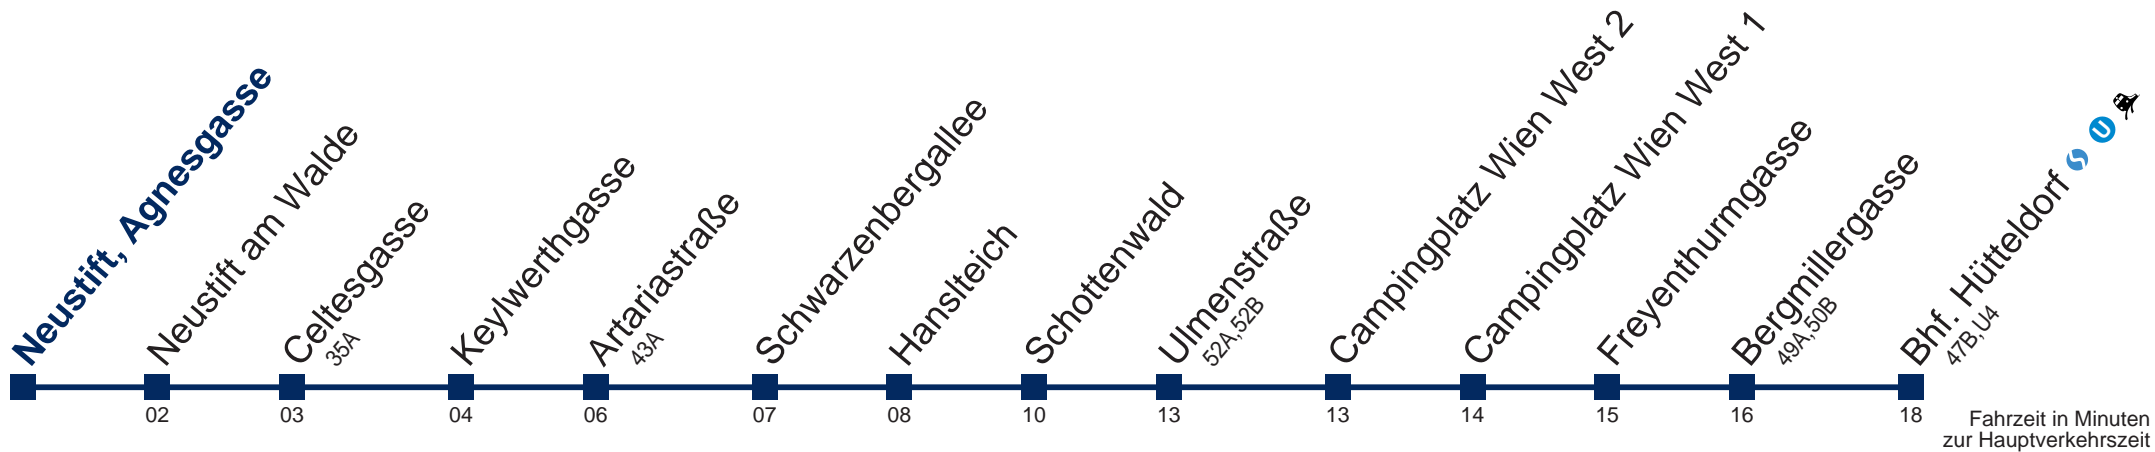

43B Bhf. Hütteldorf

Montag bis Freitag

10
11 16
12 16
13 16
14 16
15 16
16 15
17 15
18 15
19 16
20 16
21

Samstag

10 16
11 16
12 16
13 16
14 16
15 16
16 16
17 16
18 16
19 16
20 16
21 16

Sonn- und Feiertag

10 16
11 16
12 16
13 16
14 16
15 16
16 46
17 46
18 46
19 46
20 46
21

Kaufen Sie Ihre Tickets bequem mit der WienMobil-App.
Buy your tickets easily via our WienMobil app.