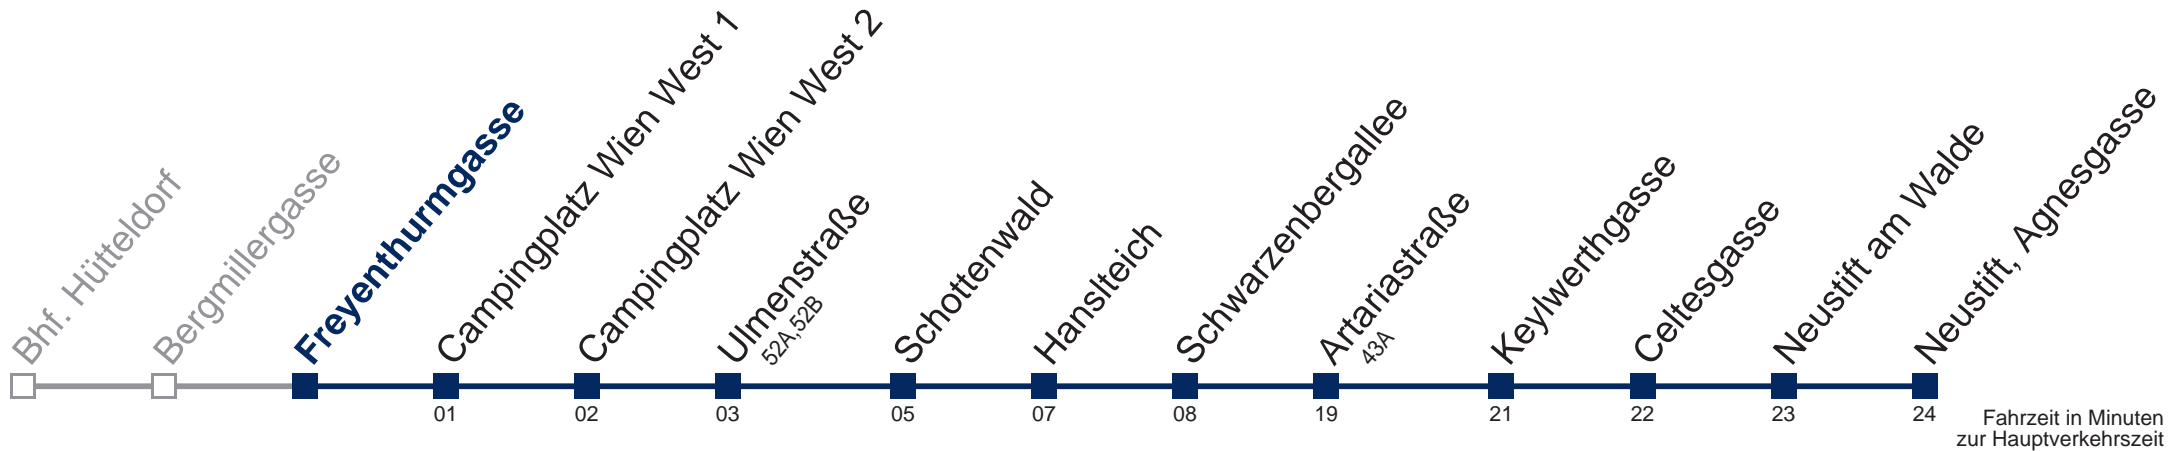

43B Neustift, Agnesgasse

Montag bis Freitag

9
10 52
11 52
12 52
13 52
14 52
15 52
16 53
17 53
18 53
19 52
20

Samstag

9 52
10 52
11 52
12 52
13 52
14 52
15 52
16 52
17 52
18 52
19 52
20 52

Sonn- und Feiertag

9 52
10 52
11 52
12 52
13 52
14 52
15
16 29
17 29
18 29
19 31
20 31

Kaufen Sie Ihre Tickets bequem mit der WienMobil-App.
Buy your tickets easily via our WienMobil app.