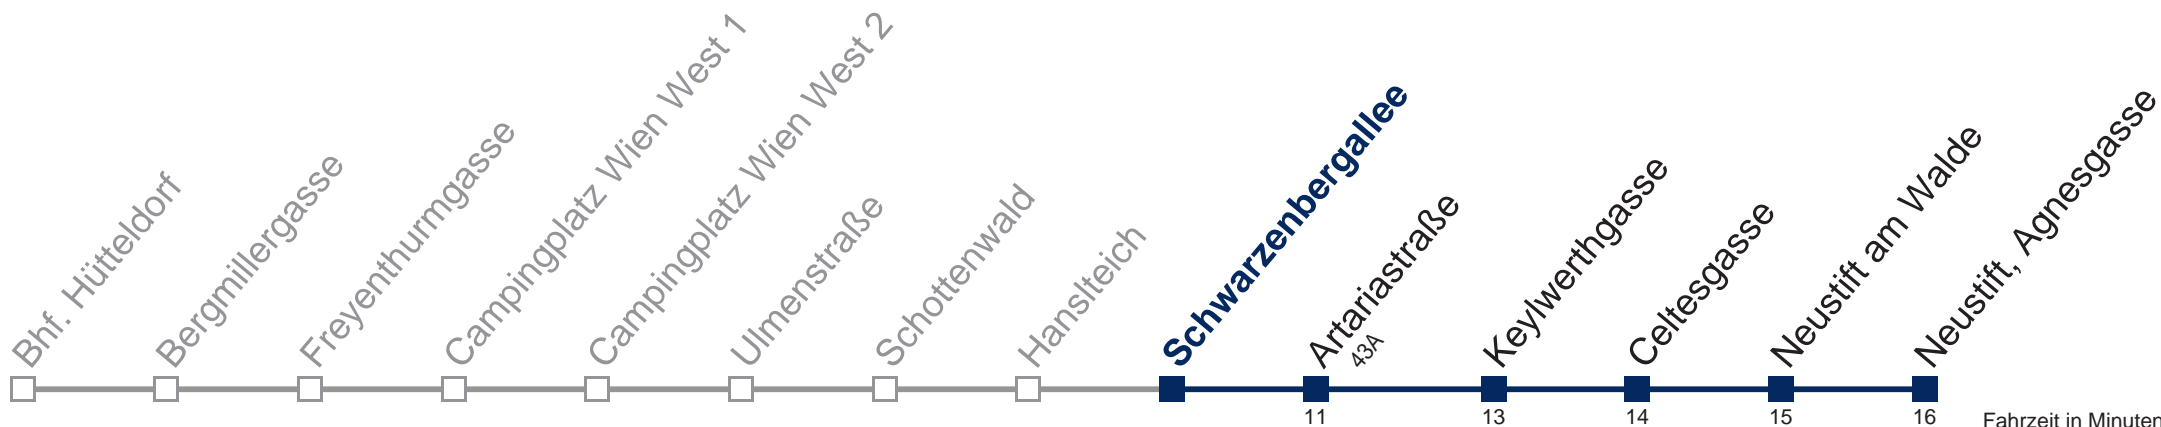

Kaufen Sie Ihre Tickets bequem mit der WienMobil-App.
Buy your tickets easily via our WienMobil app.

43B Neustift, Agnesgasse

Fahrzeit in Minuten zur Hauptverkehrszeit

Montag bis Freitag

10
11 02
12 02
13 02
14 02
15 02
16 02
17 03
18 03
19 03
20 01
21