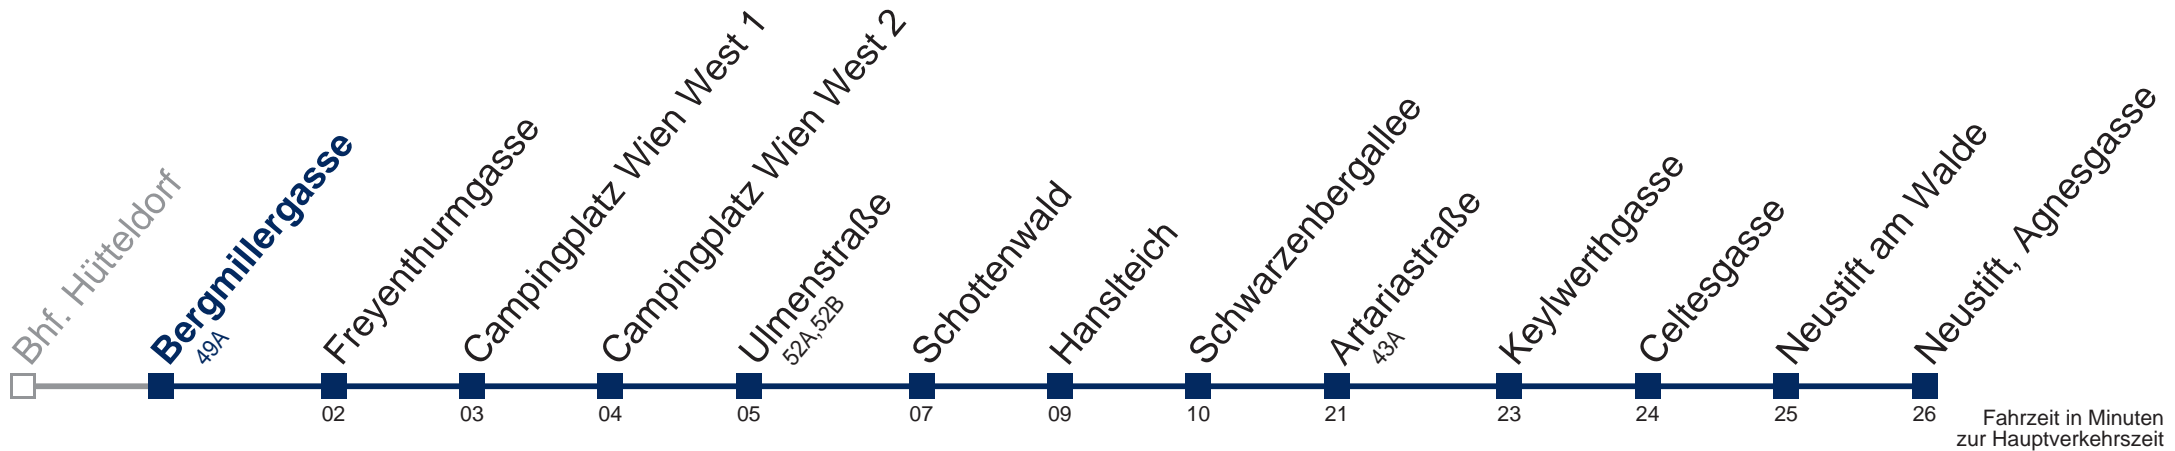

43B Neustift, Agnesgasse

Montag bis Freitag

9
10 48
11 48
12 48
13 48
14 48
15 48
16 48
17 48
18 48
19 48
20

Samstag

9 48
10 48
11 48
12 48
13 48
14 48
15 48
16 48
17 48
18 48
19 48
20 48

Sonn- und Feiertag

9 48
10 48
11 48
12 48
13 48
14 48
15
16 25
17 25
18 25
19 27
20 27

Kaufen Sie Ihre Tickets bequem mit der WienMobil-App.
Buy your tickets easily via our WienMobil app.

43B Neustift, Agnesgasse

Fahrzeit in Minuten zur Hauptverkehrszeit