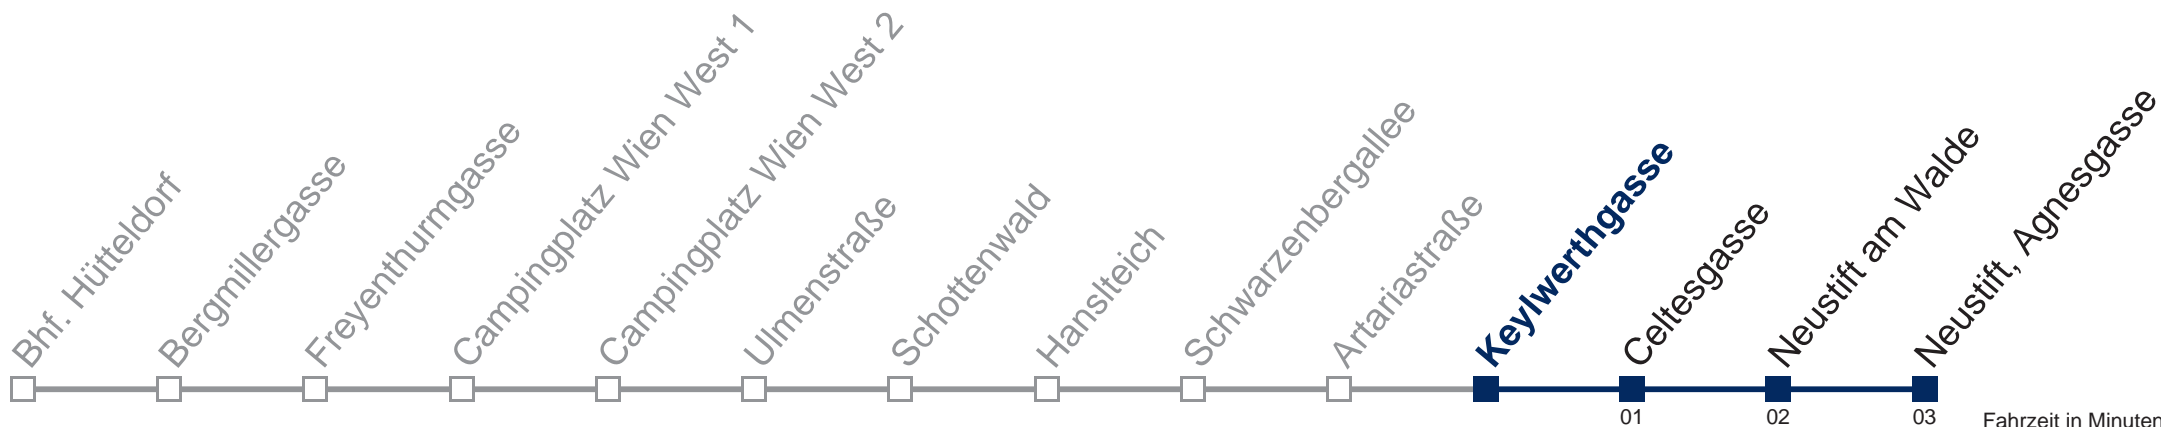

10 11
11 10
12 10
13 10
14 10
15 10
16 40
17 40
18 40
19 41
20 41
21

Kaufen Sie Ihre Tickets bequem mit der WienMobil-App.
Buy your tickets easily via our WienMobil app.

43B Neustift, Agnesgasse

Fahrzeit in Minuten zur Hauptverkehrszeit