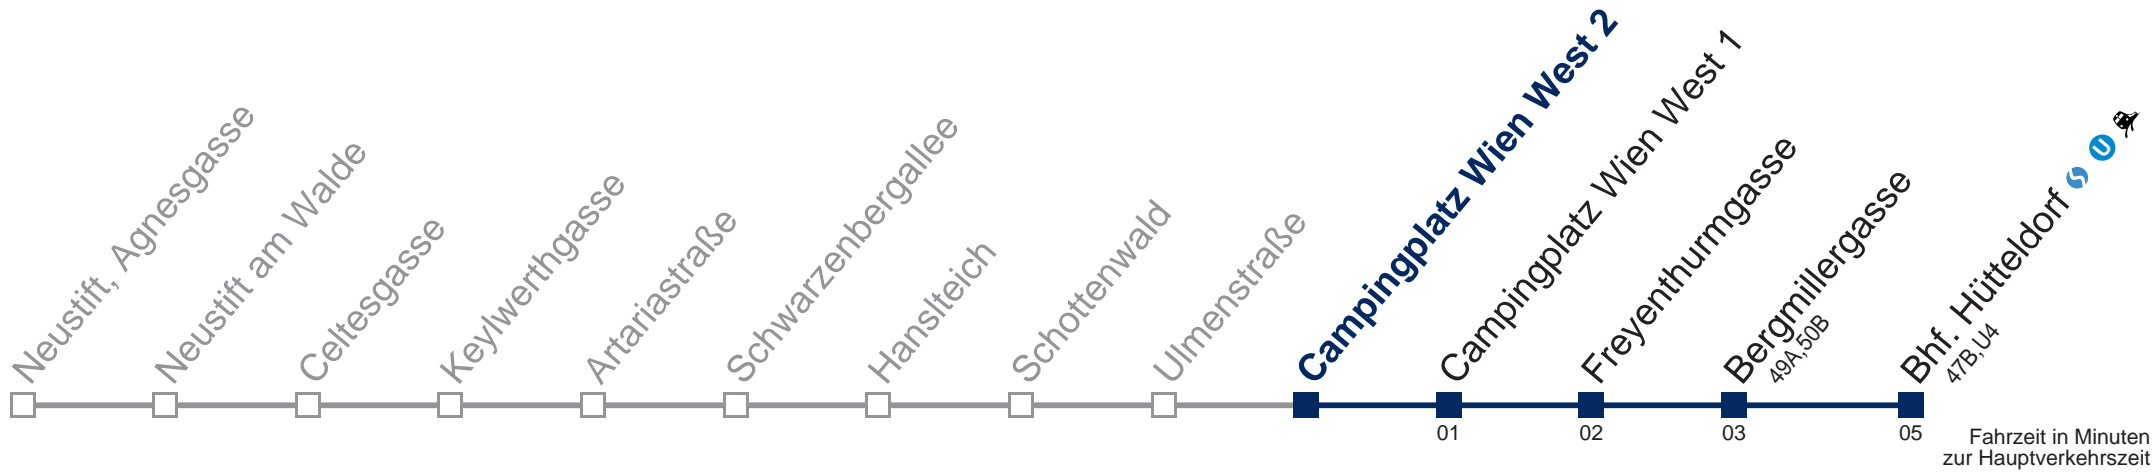

43B Bhf. Hütteldorf

Montag bis Freitag

10
11 30
12 30
13 30
14 30
15 30
16 30
17 30
18 30
19 30
20 29
21

Samstag

10 30
11 30
12 30
13 30
14 30
15 30
16 30
17 30
18 30
19 29
20 29
21 29

Sonn- und Feiertag

10 29
11 30
12 30
13 30
14 30
15 30
16
17 00
18 00
19 00 59
20 59
21

Kaufen Sie Ihre Tickets bequem mit der WienMobil-App.
Buy your tickets easily via our WienMobil app.

Auskunft Servicetelefon 01/7909 100
Änderungen vorbehalten