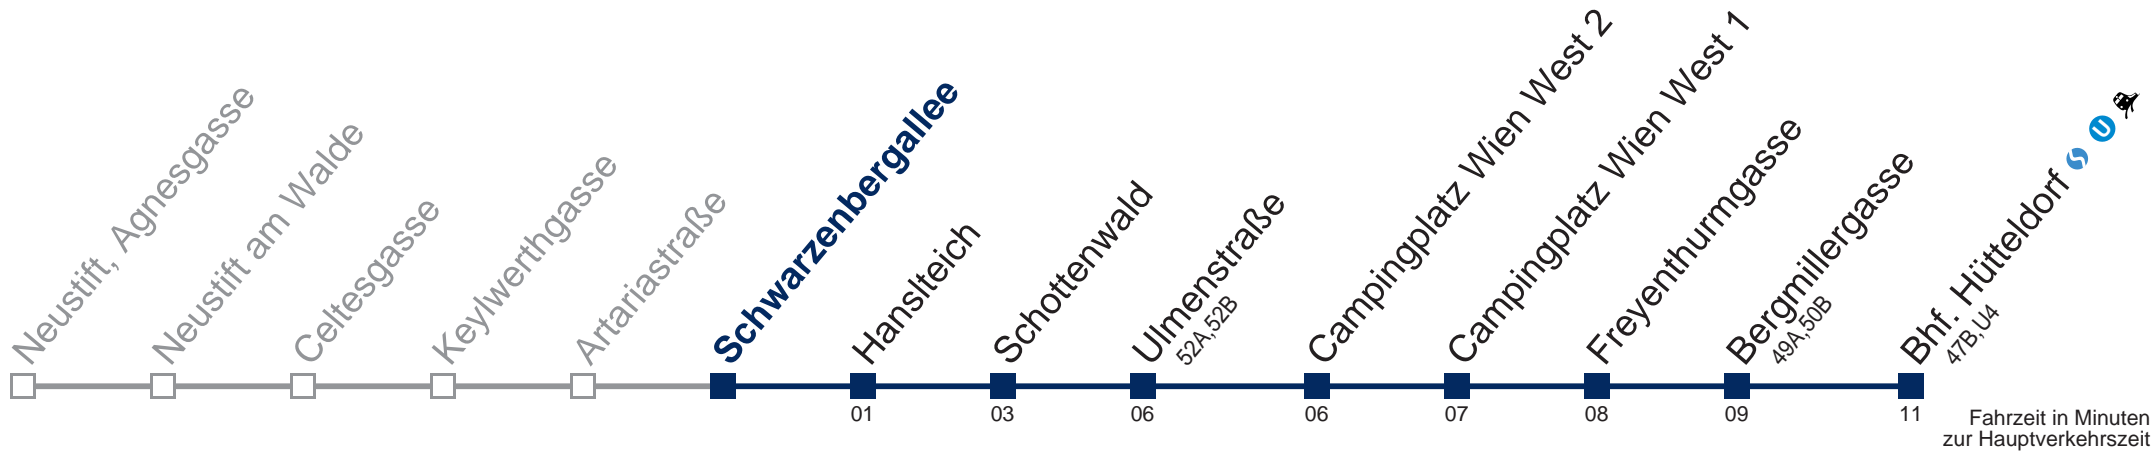

Samstag

10 22
11 22
12 22
13 22
14 22
15 22
16 22
17 22
18 22
19 22
20 22
21 22

Sonn- und Feiertag

10 22
11 22
12 22
13 22
14 22
15 22
16 52
17 52
18 52
19 52
20 52
21

Kaufen Sie Ihre Tickets bequem mit der WienMobil-App.
Buy your tickets easily via our WienMobil app.

43B Bhf. Hütteldorf

Montag bis Freitag

10
11 23
12 23
13 23
14 23
15 23
16 23
17 23
18 23
19 23
20 23
21

Samstag

10 23
11 23
12 23
13 23
14 23
15 23
16 23
17 23
18 23
19 23
20 23
21 23

Sonn- und Feiertag

10 23
11 23
12 23
13 23
14 23
15 23
16 53
17 53
18 53
19 53
20 53
21