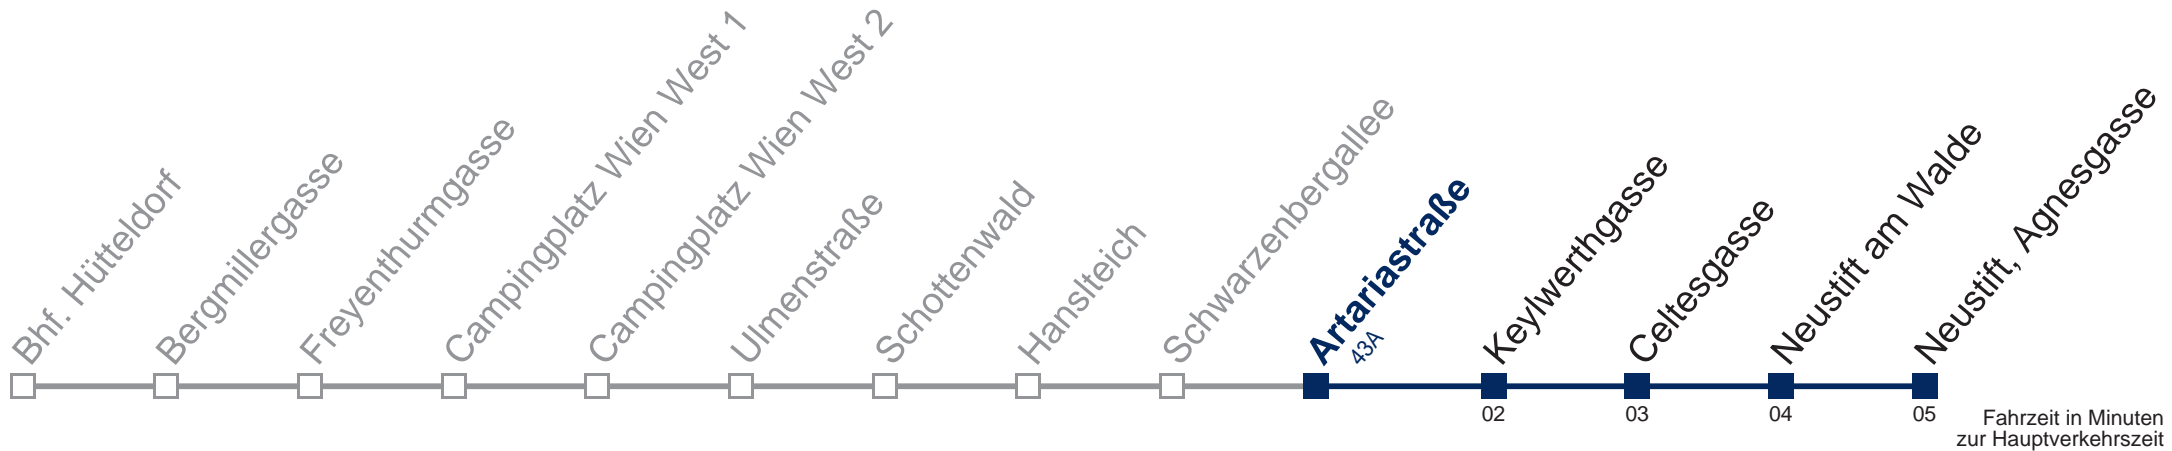

43B Neustift, Agnesgasse

Montag bis Freitag

10
11 10
12 10
13 10
14 10
15 10
16 09
17 09
18 09
19 10
20 11
21

Samstag

10 10
11 10
12 10
13 10
14 10
15 10
16 10
17 10
18 10
19 11
20 11
21 11

Sonn- und Feiertag

10 11
11 10
12 10
13 10
14 10
15 10
16 40
17 40
18 40
19 41
20 41
21

Kaufen Sie Ihre Tickets bequem mit der WienMobil-App.
Buy your tickets easily via our WienMobil app.