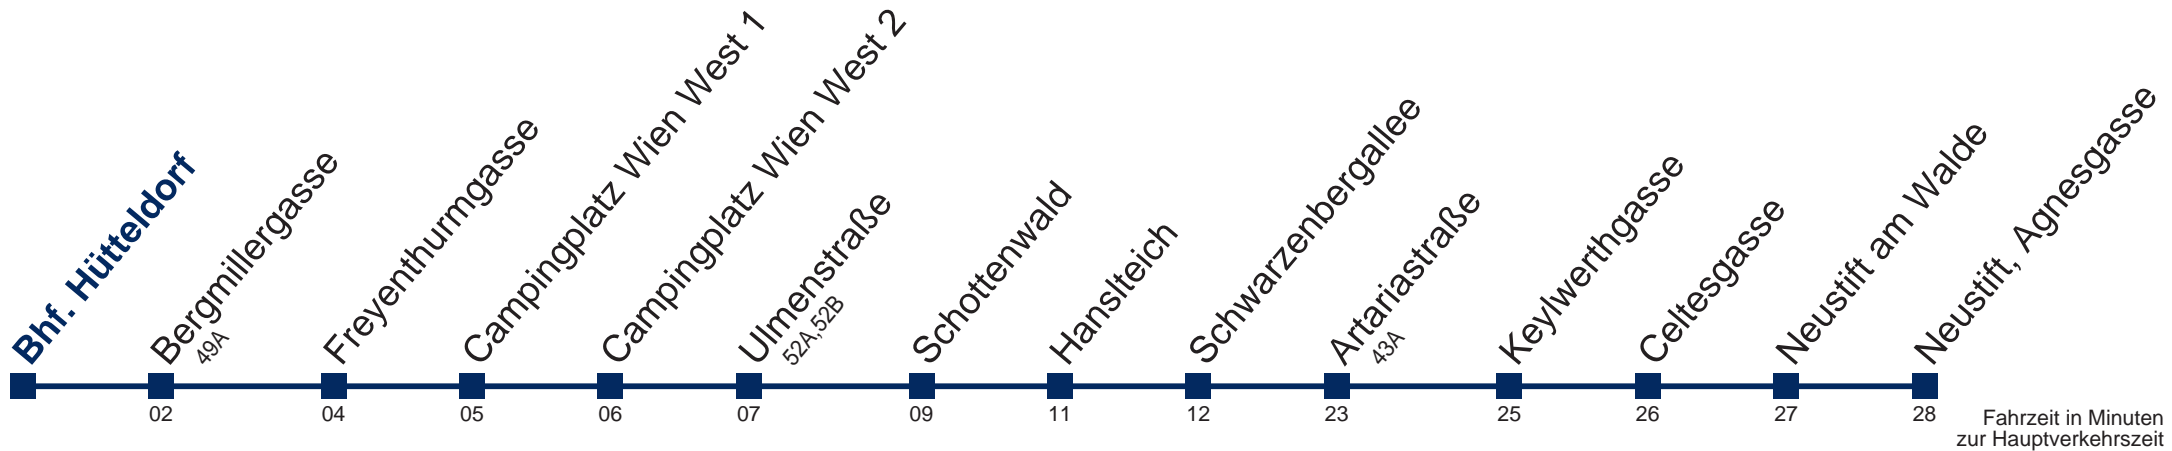

43B Neustift, Agnesgasse

Montag bis Freitag

9
10 48
11 48
12 48
13 48
14 48
15 48
16 48
17 48
18 48
19 48
20

Samstag

9 48
10 48
11 48
12 48
13 48
14 48
15 48
16 48
17 48
18 48
19 48
20 48

Sonn- und Feiertag

9 48
10 48
11 48
12 48
13 48
14 48
15
16 25
17 25
18 25
19 27
20 27

Kaufen Sie Ihre Tickets bequem mit der WienMobil-App.
Buy your tickets easily via our WienMobil app.

43B Neustift, Agnesgasse

Fahrzeit in Minuten zur Hauptverkehrszeit