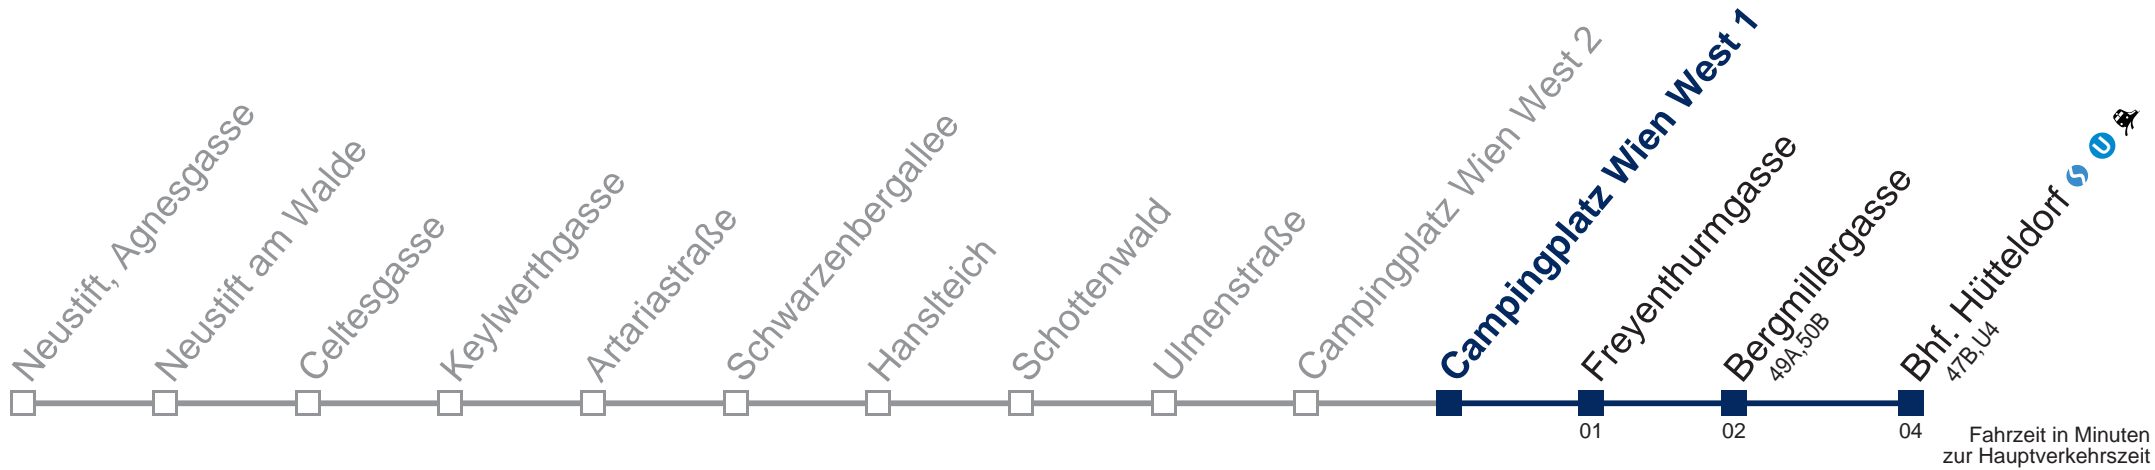

43B Bhf. Hütteldorf

Montag bis Freitag

10
11 31
12 31
13 31
14 31
15 31
16 31
17 31
18 31
19 31
20 30
21

Samstag

10 31
11 31
12 31
13 31
14 31
15 31
16 31
17 31
18 31
19 30
20 30
21 30

Sonn- und Feiertag

10 30
11 31
12 31
13 31
14 31
15 31
16
17 01
18 01
19 01
20 00
21 00

Kaufen Sie Ihre Tickets bequem mit der WienMobil-App.
Buy your tickets easily via our WienMobil app.