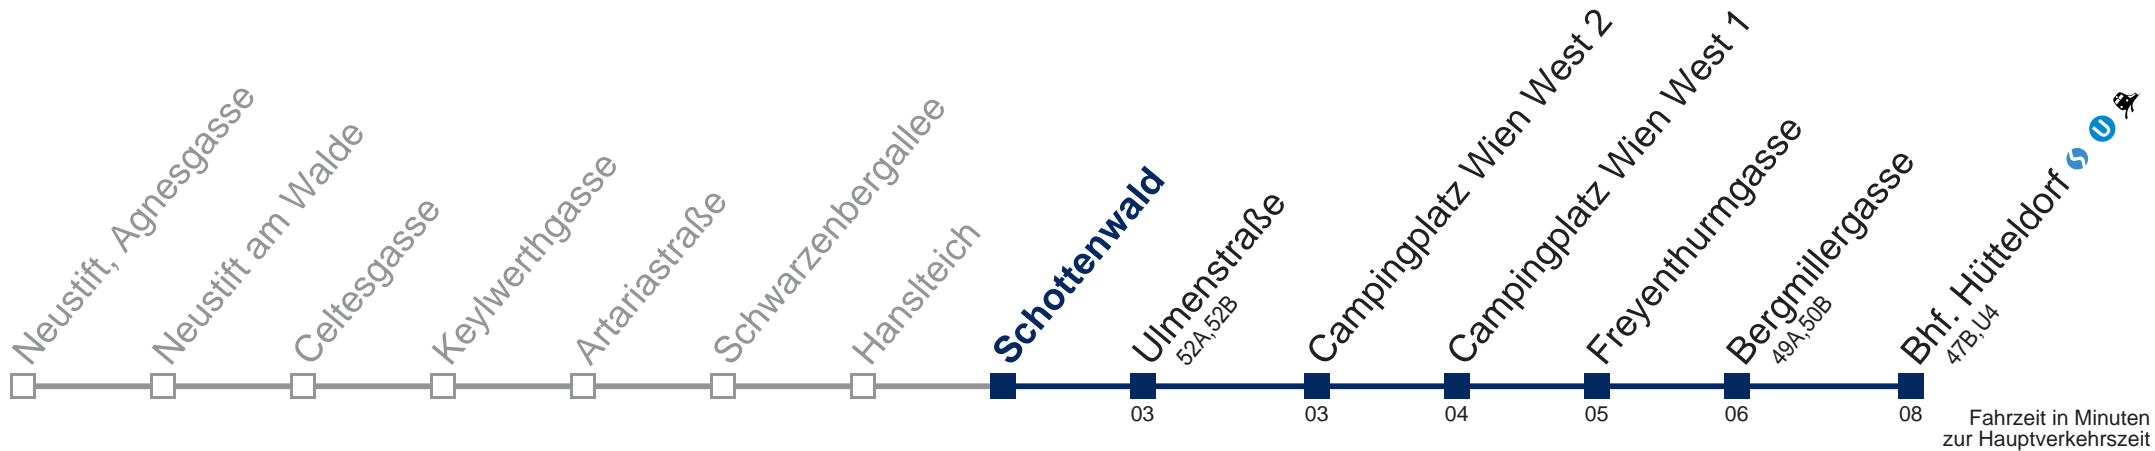

Samstag

10 24
11 24
12 24
13 24
14 24
15 24
16 24
17 24
18 24
19 24
20 24
21 24

Sonn- und Feiertag

10 24
11 24
12 24
13 24
14 24
15 24
16 54
17 54
18 54
19 54
20 54
21

Kaufen Sie Ihre Tickets bequem mit der WienMobil-App.
Buy your tickets easily via our WienMobil app.

43B Bhf. Hütteldorf

Montag bis Freitag

10
11 26
12 26
13 26
14 26
15 26
16 26
17 26
18 26
19 26
20 26
21

Samstag

10 26
11 26
12 26
13 26
14 26
15 26
16 26
17 26
18 26
19 26
20 26
21 26

Sonn- und Feiertag

10 26
11 26
12 26
13 26
14 26
15 26
16 56
17 56
18 56
19 56
20 56
21