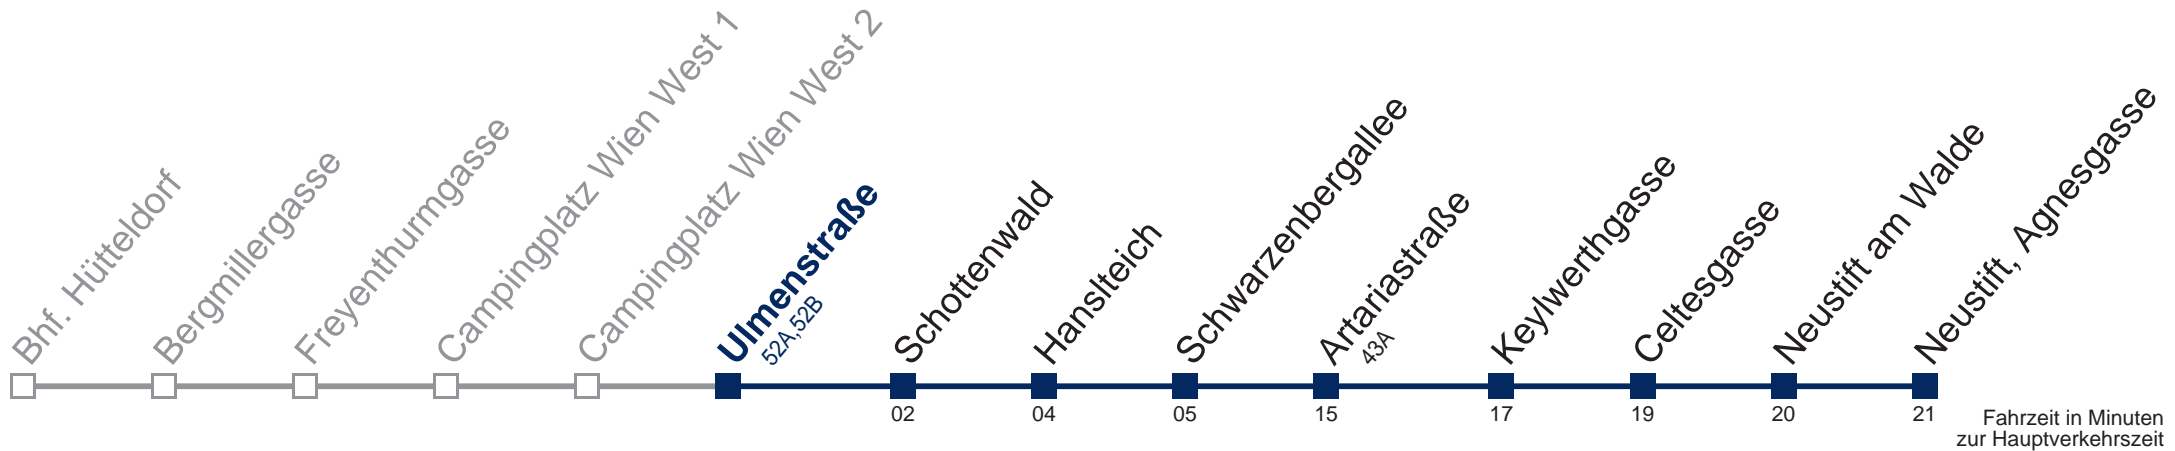

Samstag

10 55
11 55
12 55
13 55
14 55

Sonn- und Feiertag

10 54
11 55
12 55
13 55
14 55

Kaufen Sie Ihre Tickets bequem mit der WienMobil-App.
Buy your tickets easily via our WienMobil app.

43B Neustift, Agnesgasse