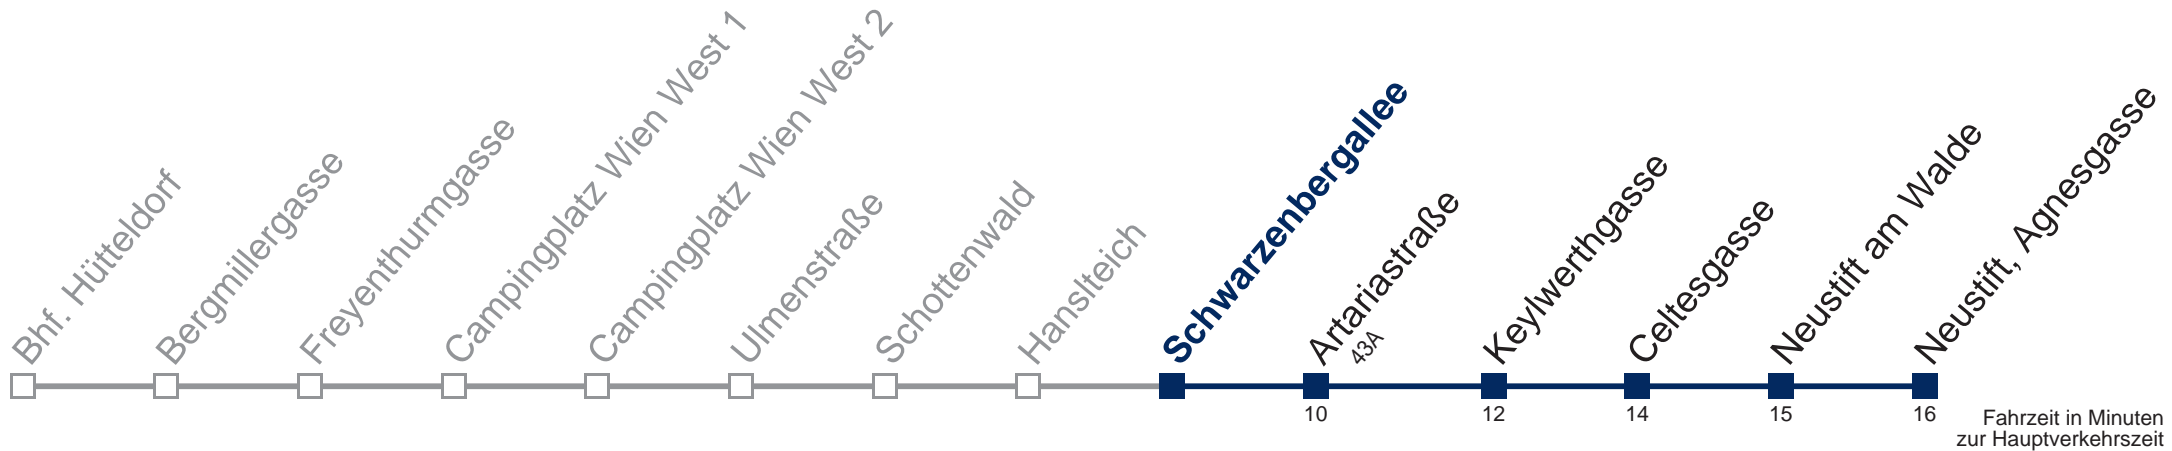

43B Neustift, Agnesgasse

Montag bis Freitag

11
12
13 02
14 02
15 02

Samstag

11 02
12 02
13 02
14 02
15 02

Sonn- und Feiertag

11 00
12 02
13 02
14 02
15 02

WienMobil

Kaufen Sie Ihre Tickets bequem mit der WienMobil-App.
Buy your tickets easily via our WienMobil app.