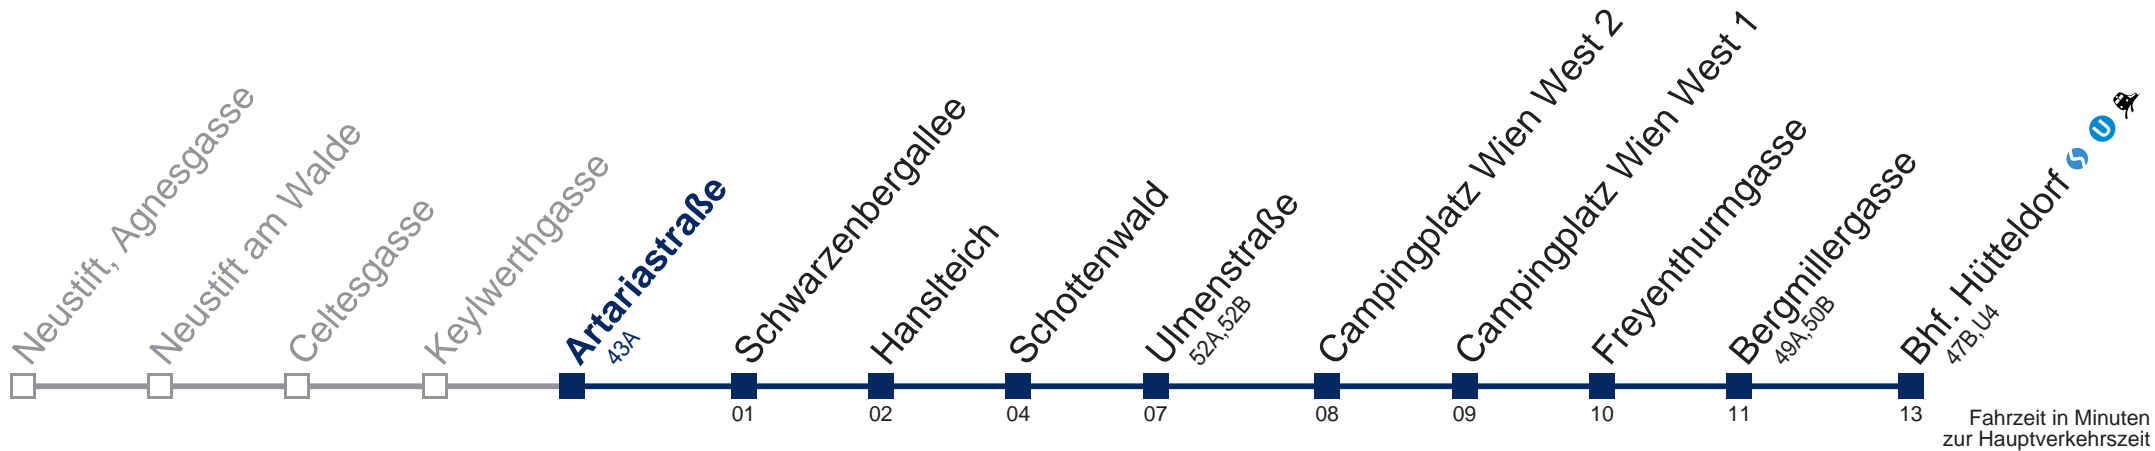

43B Bhf. Hütteldorf

Montag bis Freitag

11
12
13 22
14 22
15 22

Samstag

11 22
12 22
13 22
14 22
15 22

Sonn- und Feiertag

11 22
12 22
13 22
14 22
15 22

Kaufen Sie Ihre Tickets bequem mit der WienMobil-App.
Buy your tickets easily via our WienMobil app.