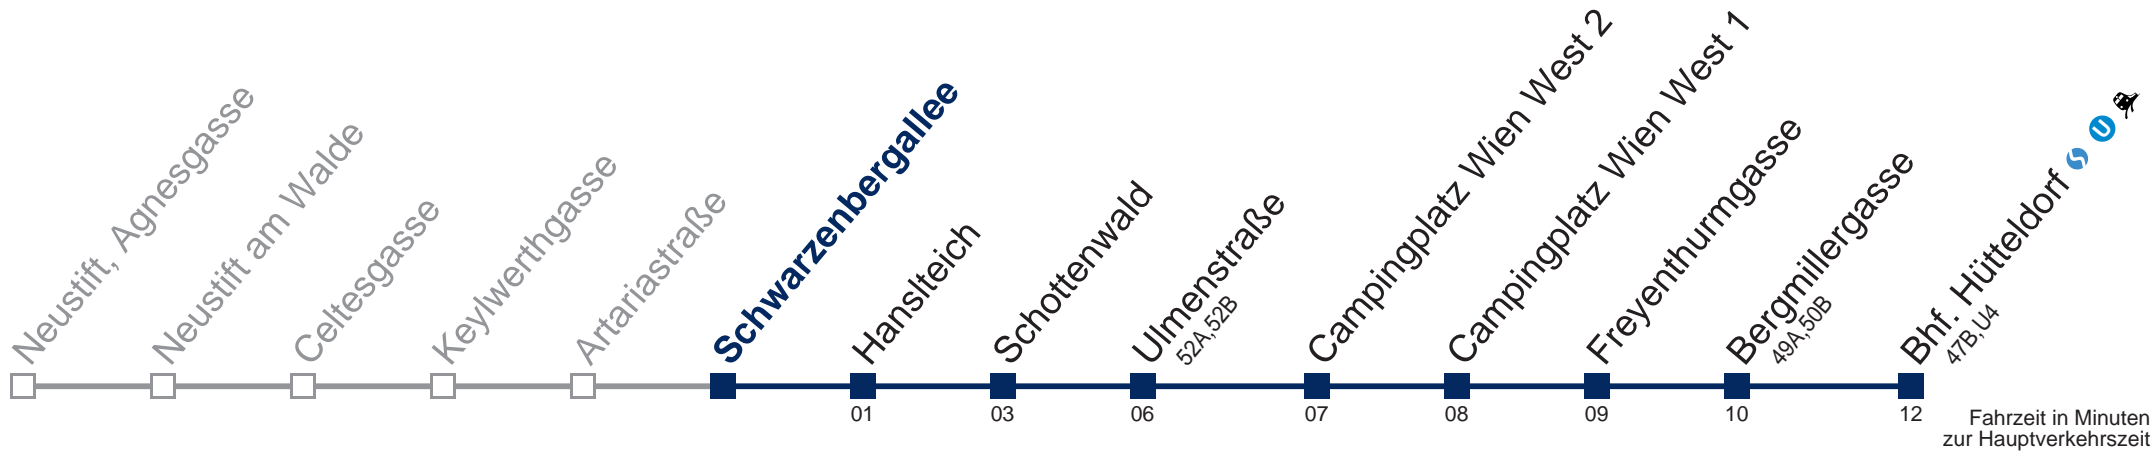

43B Bhf. Hütteldorf

Montag bis Freitag

11
12
13 23
14 23
15 23

Samstag

11 23
12 23
13 23
14 23
15 23

Sonn- und Feiertag

11 23
12 23
13 23
14 23
15 23

Kaufen Sie Ihre Tickets bequem mit der WienMobil-App.
Buy your tickets easily via our WienMobil app.

Auskunft Servicetelefon 01/7909 100
Änderungen vorbehalten