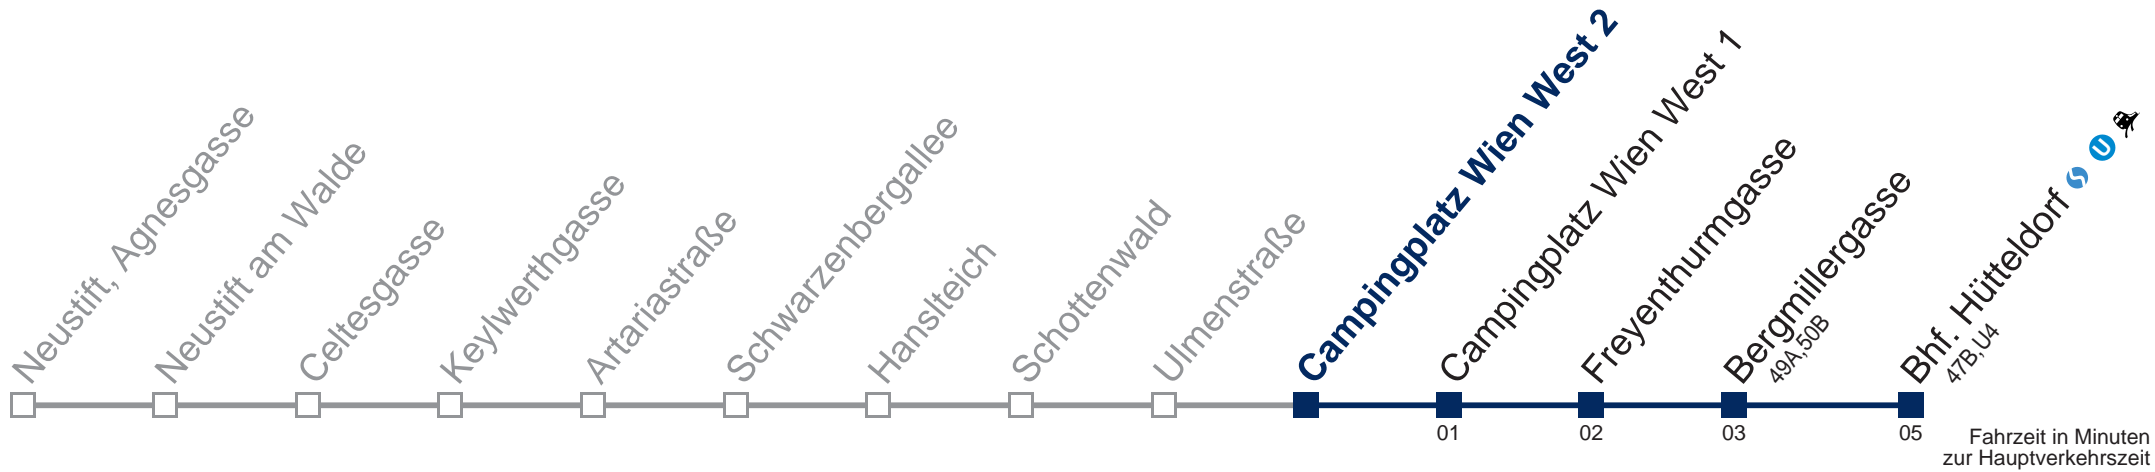

43B Bhf. Hütteldorf

Montag bis Freitag

11
12
13 30
14 30
15 30

Samstag

11 30
12 30
13 30
14 30
15 30

Sonn- und Feiertag

11 30
12 30
13 30
14 30
15 30

Kaufen Sie Ihre Tickets bequem mit der WienMobil-App.
Buy your tickets easily via our WienMobil app.