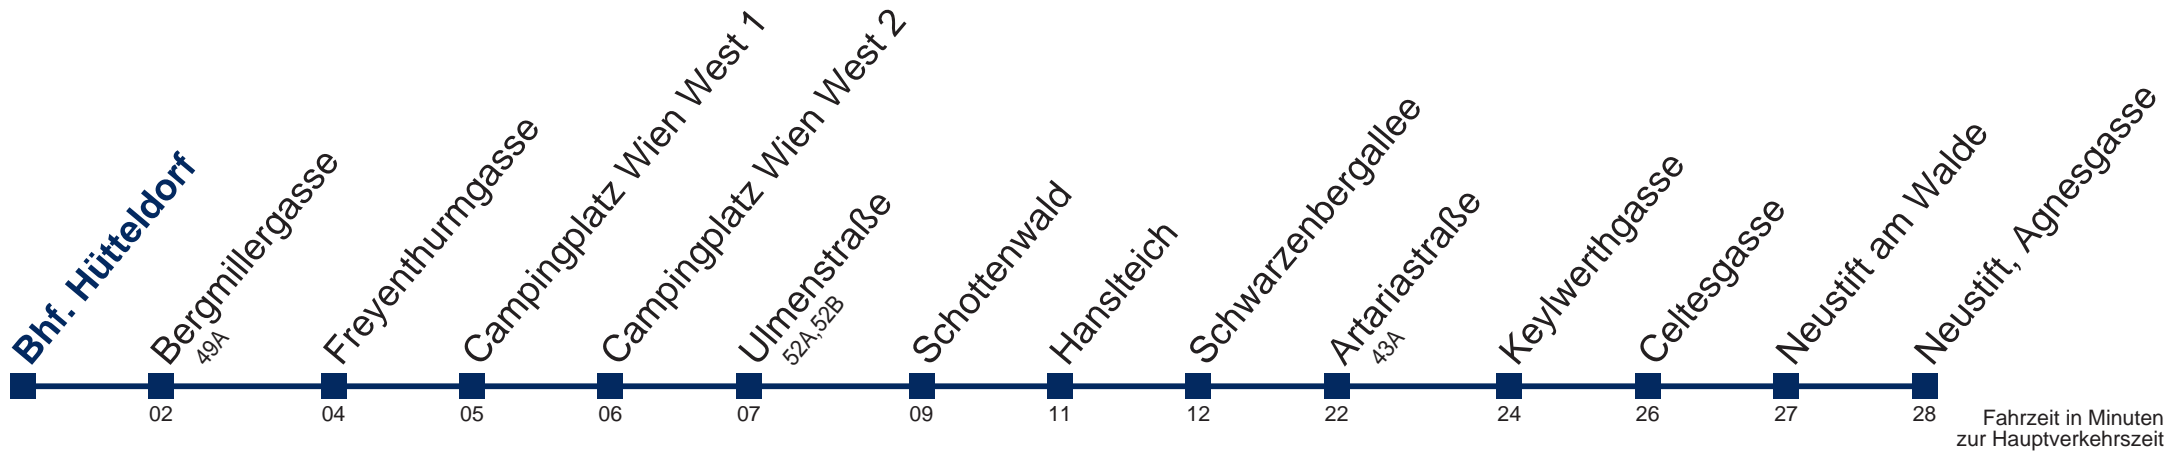

43B Neustift, Agnesgasse

Montag bis Freitag

10
11
12 48
13 48
14 48

Samstag

10 48
11 48
12 48
13 48
14 48

Sonn- und Feiertag

10 48
11 48
12 48
13 48
14 48

Kaufen Sie Ihre Tickets bequem mit der WienMobil-App.
Buy your tickets easily via our WienMobil app.