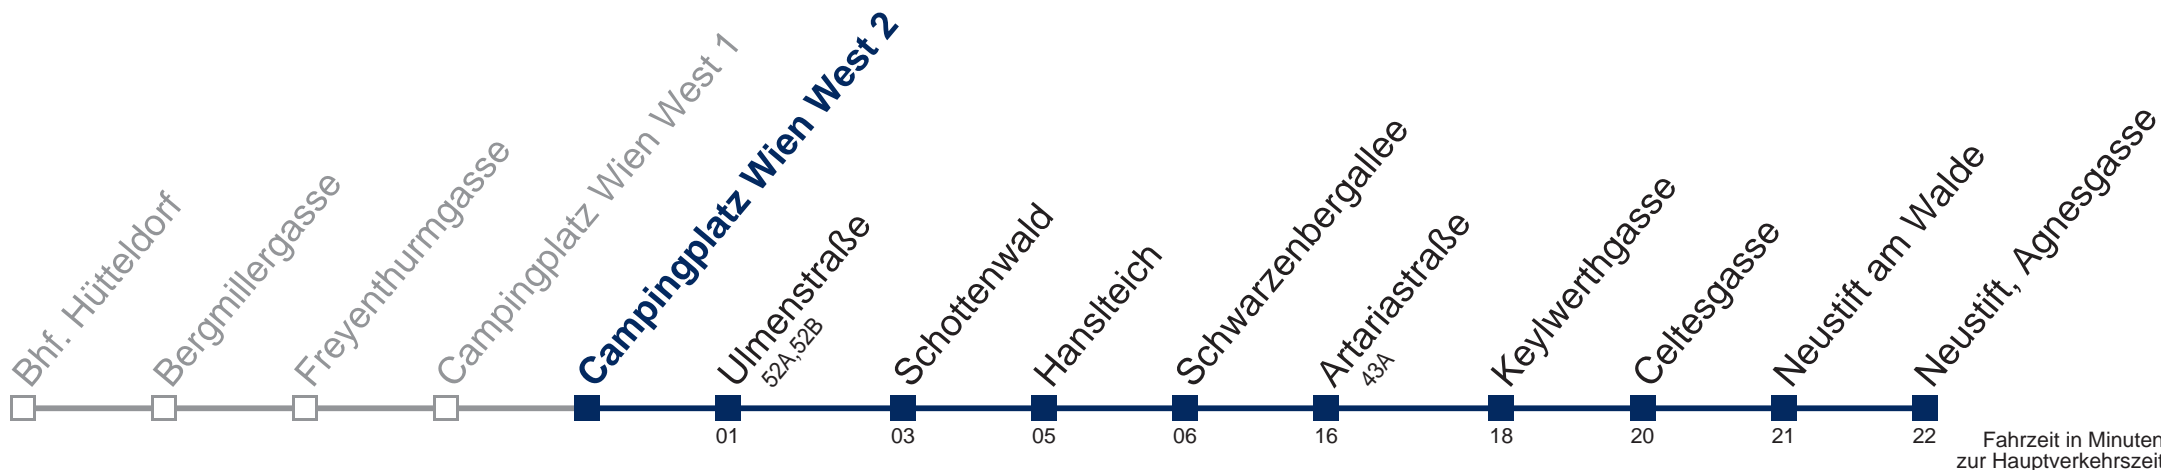

43B Neustift, Agnesgasse

Montag bis Freitag

10
11
12 55
13 55
14 55

Samstag

10 55
11 55
12 55
13 55
14 55

Sonn- und Feiertag

10 54
11 55
12 55
13 55
14 55

Kaufen Sie Ihre Tickets bequem mit der WienMobil-App.
Buy your tickets easily via our WienMobil app.