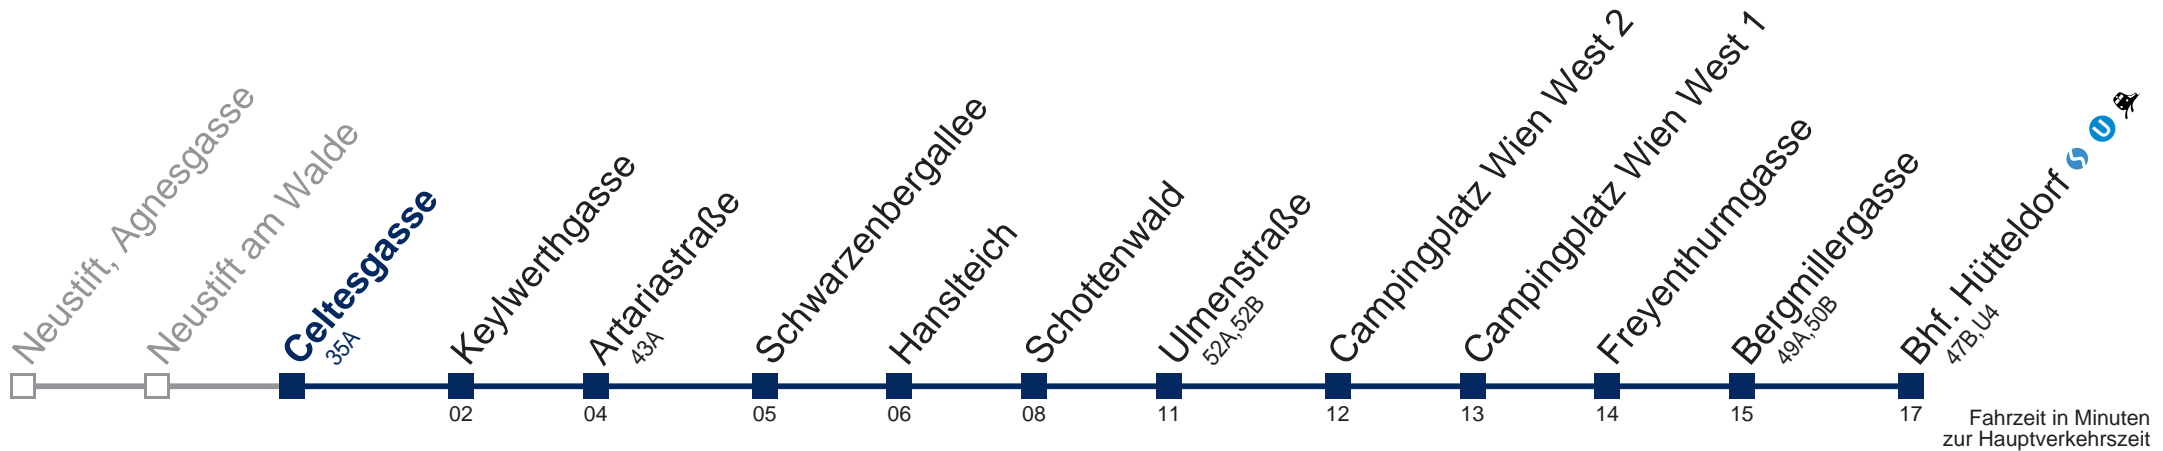

43B Bhf. Hütteldorf

Montag bis Freitag

11
12
13 18
14 18
15 18

Samstag

11 18
12 18
13 18
14 18
15 18

Sonn- und Feiertag

11 18
12 18
13 18
14 18
15 18

WienMobil

Kaufen Sie Ihre Tickets bequem mit der WienMobil-App.
Buy your tickets easily via our WienMobil app.

Auskunft Servicetelefon 01/7909 100
Änderungen vorbehalten