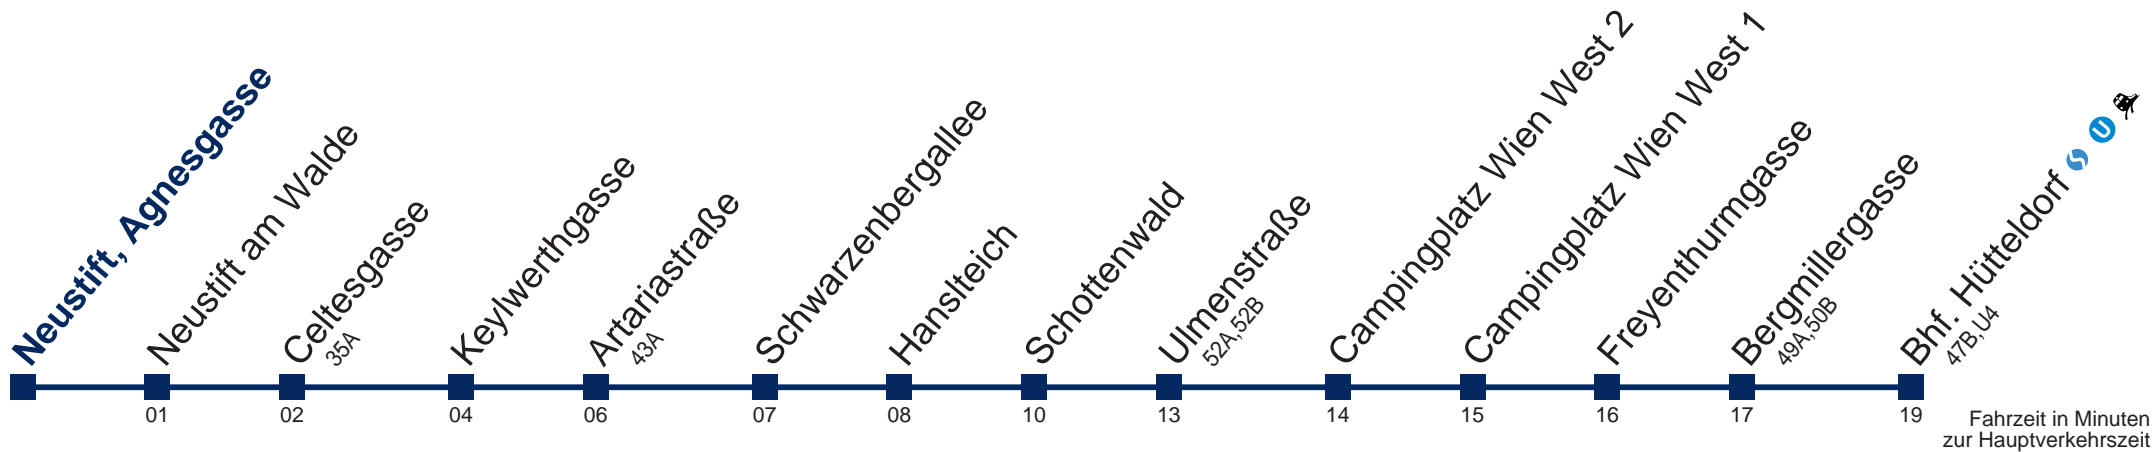

Samstag

11 15
12 15
13 15
14 15
15 15

Sonn- und Feiertag

11 15
12 15
13 15
14 15
15 15

Kaufen Sie Ihre Tickets bequem mit der WienMobil-App.
Buy your tickets easily via our WienMobil app.

43B Bhf. Hütteldorf