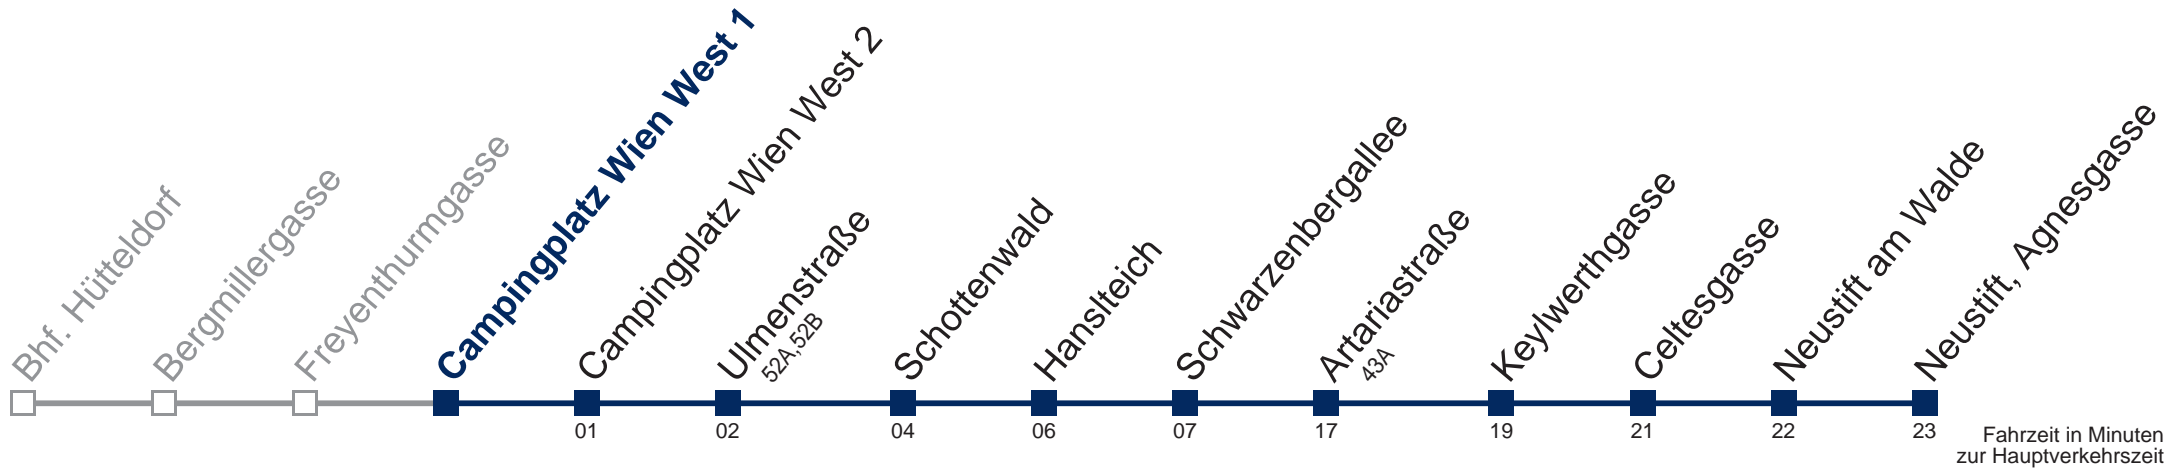

43B Neustift, Agnesgasse

Montag bis Freitag

10
11
12 54
13 54
14 54

Samstag

10 54
11 54
12 54
13 54
14 54

Sonn- und Feiertag

10 53
11 54
12 54
13 54
14 54

Kaufen Sie Ihre Tickets bequem mit der WienMobil-App.
Buy your tickets easily via our WienMobil app.