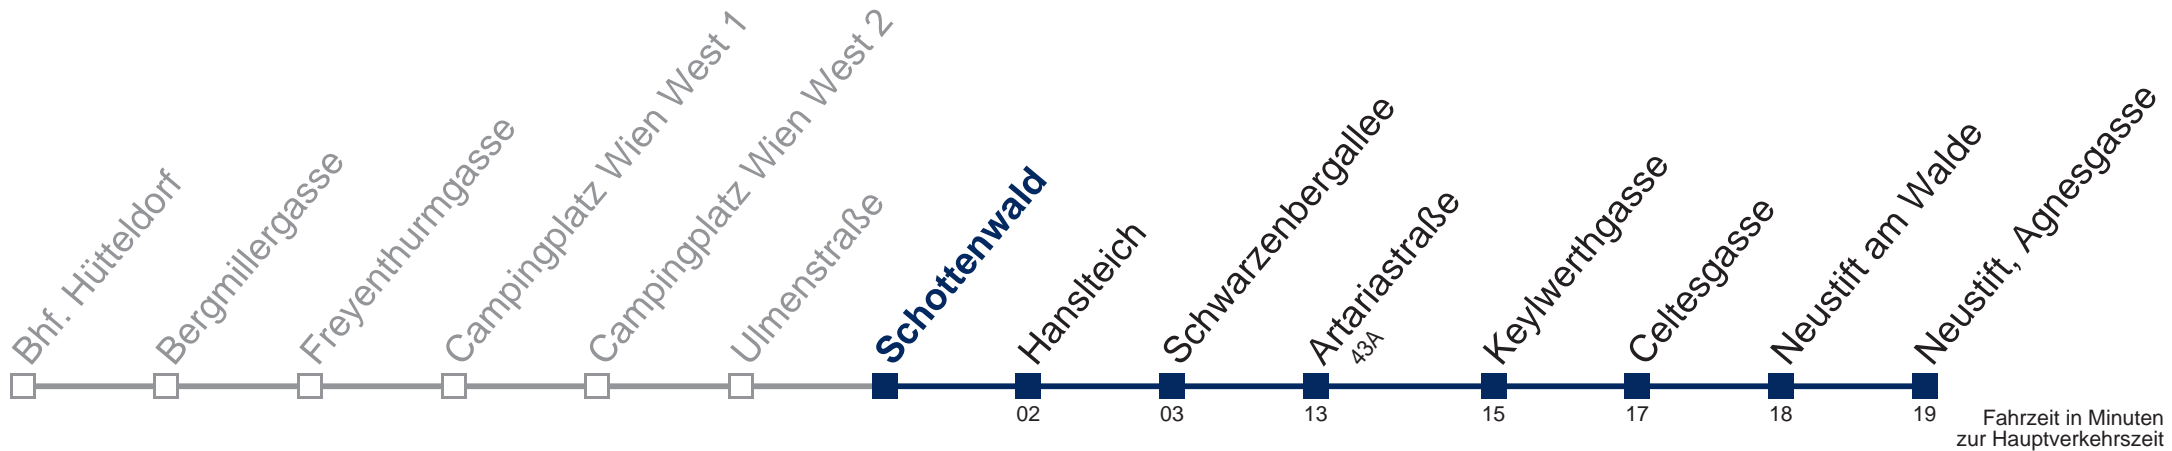

43B Neustift, Agnesgasse

Montag bis Freitag

10
11
12 58
13 58
14 58

Samstag

10 58
11 58
12 58
13 58
14 58

Sonn- und Feiertag

10 57
11 58
12 58
13 58
14 58

Kaufen Sie Ihre Tickets bequem mit der WienMobil-App.
Buy your tickets easily via our WienMobil app.