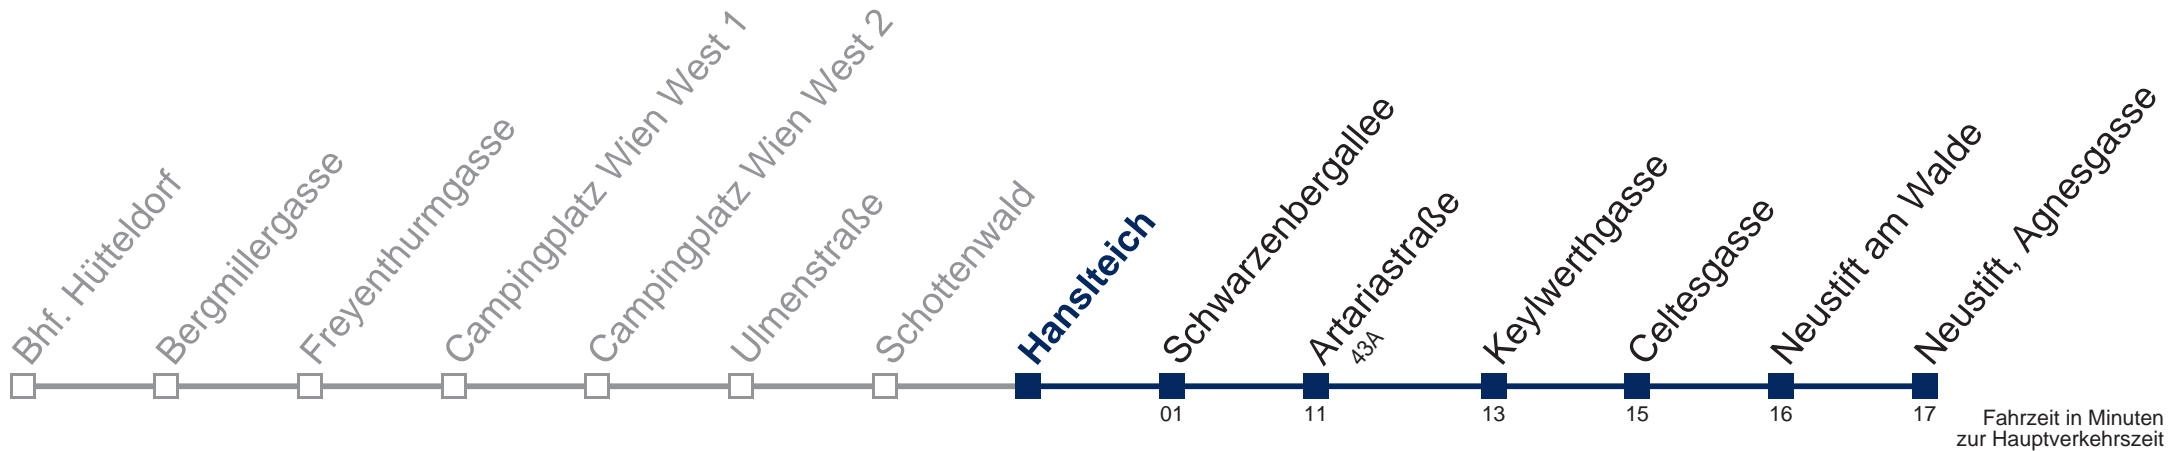

43B Neustift, Agnesgasse

Montag bis Freitag

10
11
12
13 00
14 00
15 00

Samstag

10
11 00
12 00
13 00
14 00
15 00

Sonn- und Feiertag

10 59
11
12 00
13 00
14 00
15 00

Kaufen Sie Ihre Tickets bequem mit der WienMobil-App.
Buy your tickets easily via our WienMobil app.