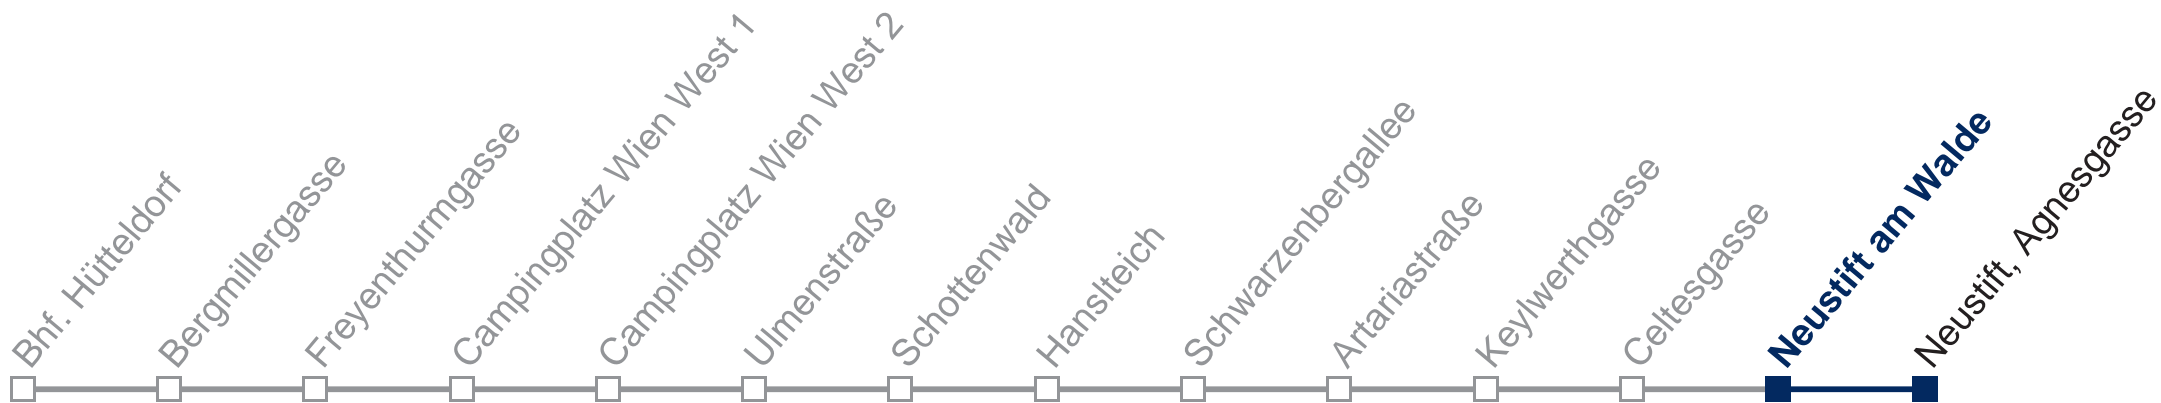

43B Neustift, Agnesgasse

01 Fahrzeit in Minuten zur Hauptverkehrszeit

Montag bis Freitag

11
12
13 15
14 15
15 15

Samstag

11 15
12 15
13 15
14 15
15 15

Sonn- und Feiertag

11 15
12 15
13 15
14 15
15 15

Kaufen Sie Ihre Tickets bequem mit der WienMobil-App.
Buy your tickets easily via our WienMobil app.