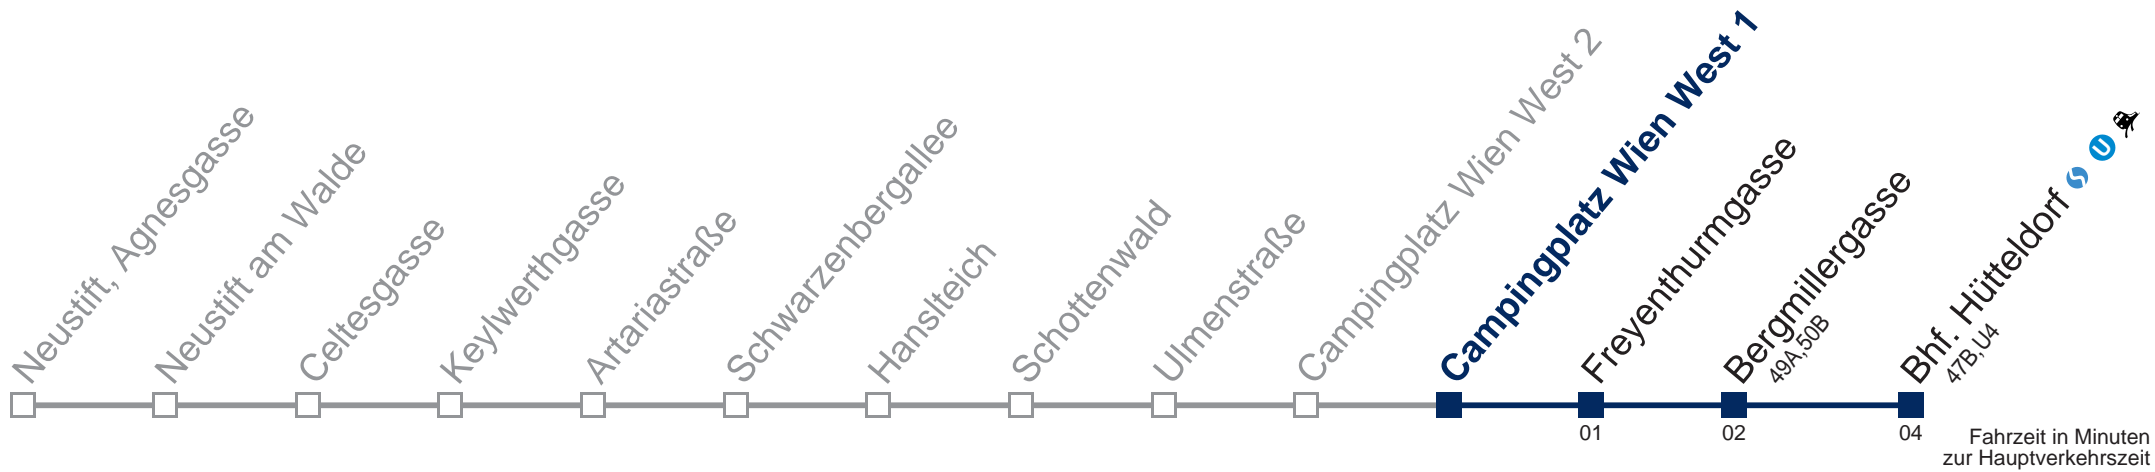

43B Bhf. Hütteldorf

Montag bis Freitag

11
12
13 31
14 31
15 31

Samstag

11 31
12 31
13 31
14 31
15 31

Sonn- und Feiertag

11 31
12 31
13 31
14 31
15 31

Kaufen Sie Ihre Tickets bequem mit der WienMobil-App.
Buy your tickets easily via our WienMobil app.