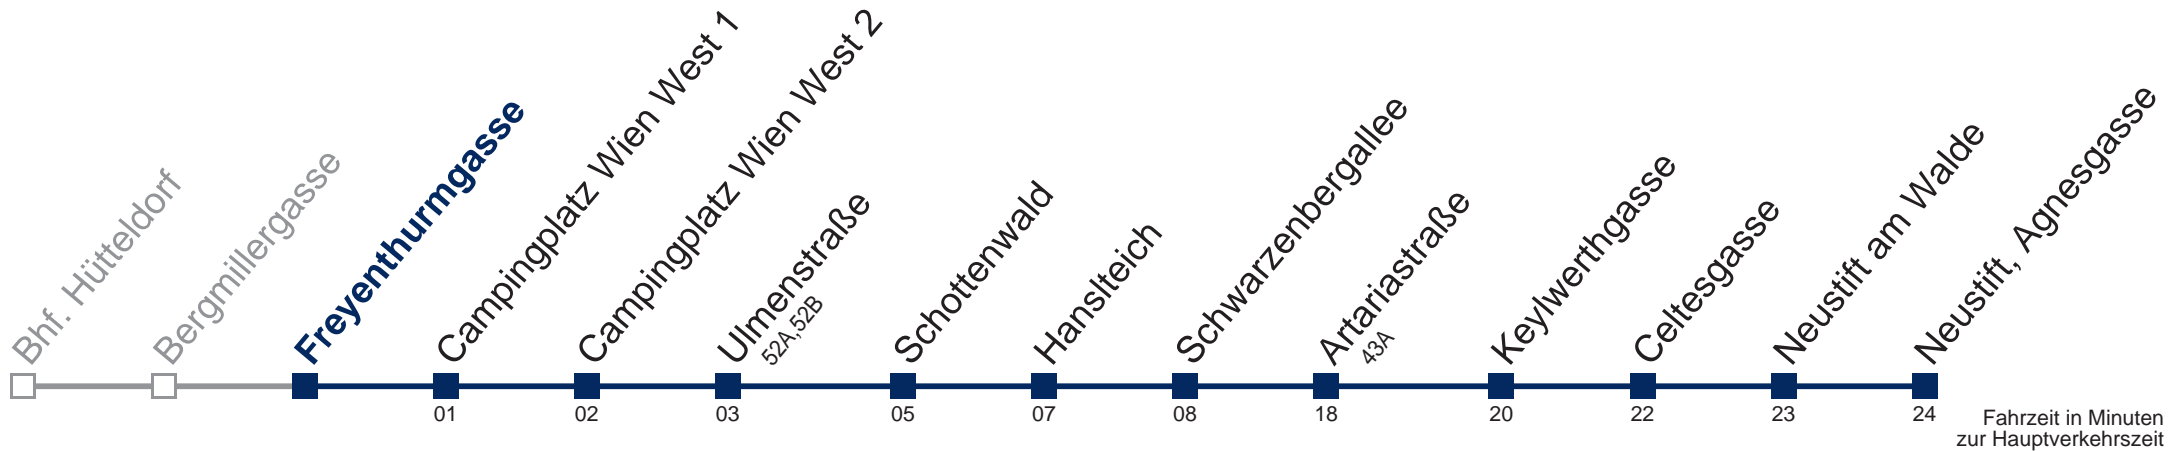

43B Neustift, Agnesgasse

Montag bis Freitag

10
11
12 52
13 52
14 52

Samstag

10 52
11 52
12 52
13 52
14 52

Sonn- und Feiertag

10 52
11 52
12 52
13 52
14 52

WienMobil

Kaufen Sie Ihre Tickets bequem mit der WienMobil-App.
Buy your tickets easily via our WienMobil app.