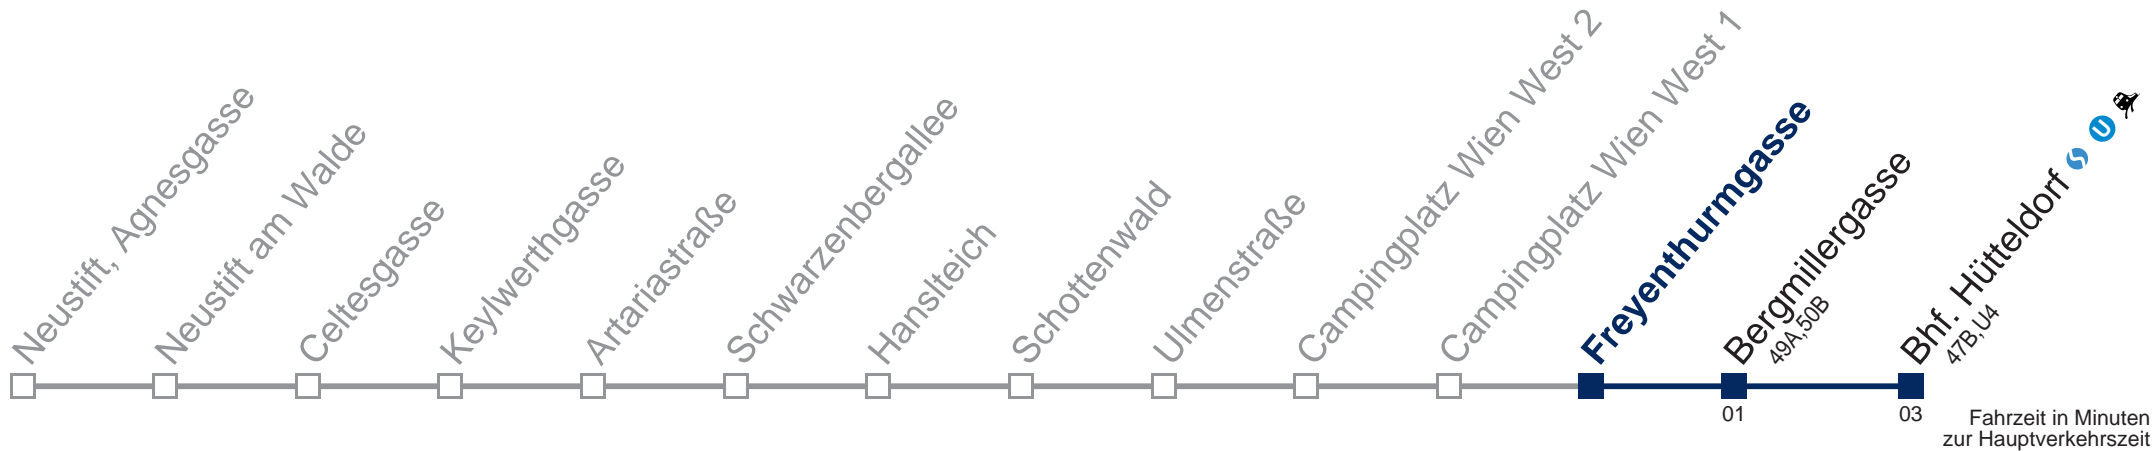

Kaufen Sie Ihre Tickets bequem mit der WienMobil-App.
Buy your tickets easily via our WienMobil app.

43B Bhf. Hütteldorf

Montag bis Freitag

11
12
13 32
14 32
15 32

Samstag

11 32
12 32
13 32
14 32
15 32

Sonn- und Feiertag