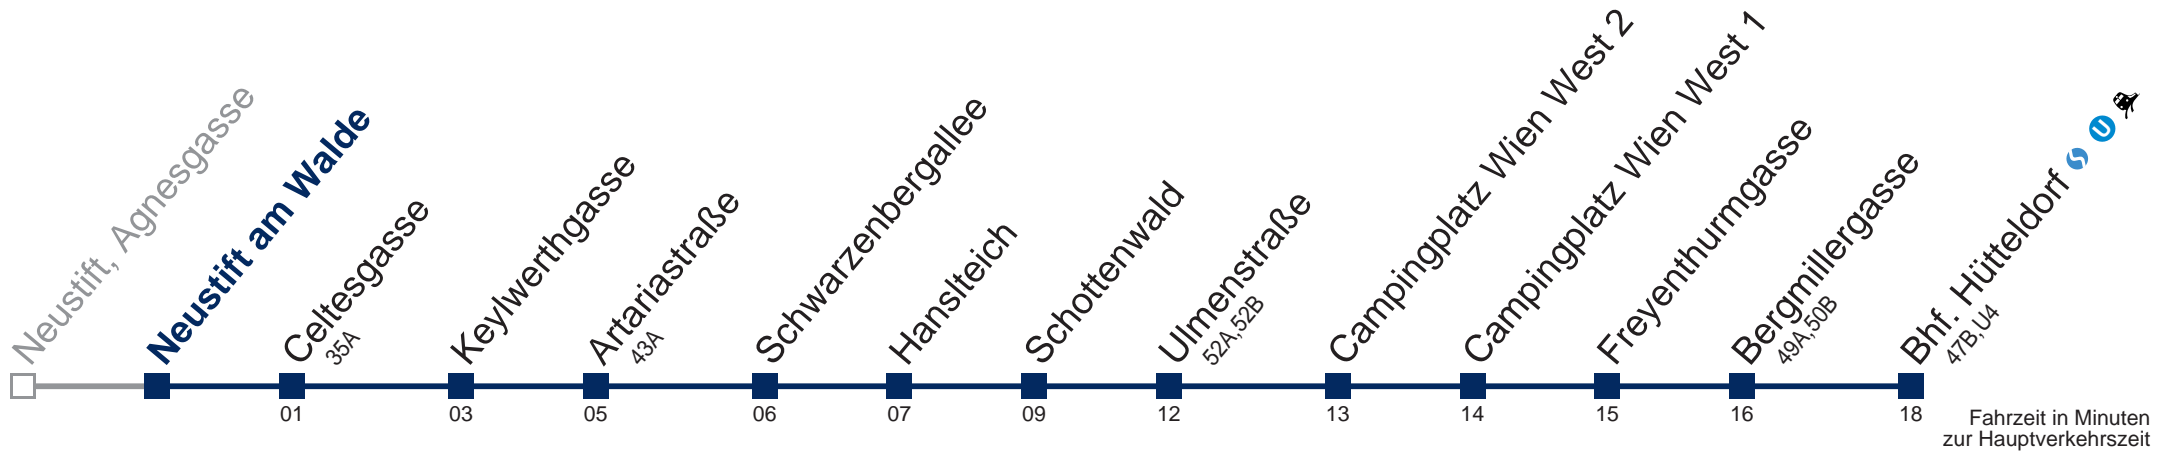

43B Bhf. Hütteldorf

Montag bis Freitag

11
12
13 17
14 17
15 17

Samstag

11 17
12 17
13 17
14 17
15 17

Sonn- und Feiertag

11 17
12 17
13 17
14 17
15 17

Kaufen Sie Ihre Tickets bequem mit der WienMobil-App.
Buy your tickets easily via our WienMobil app.