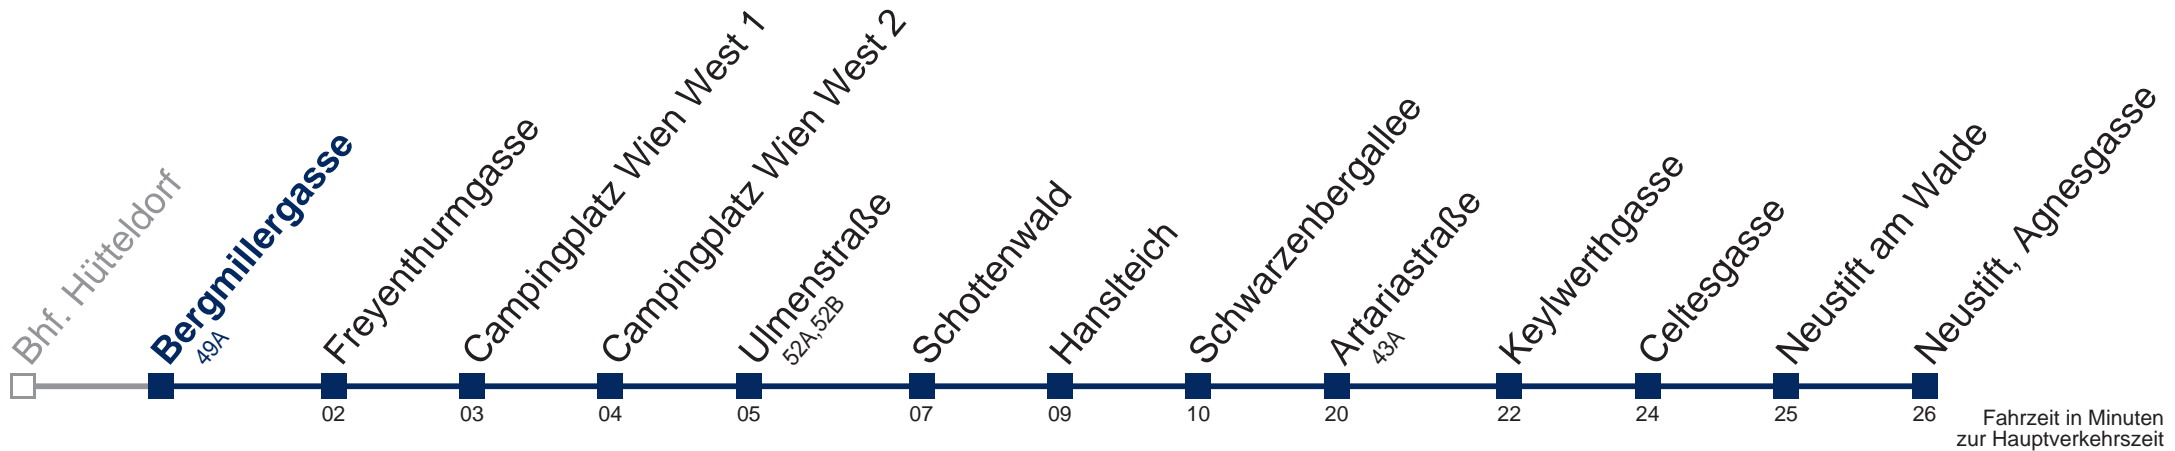

43B Neustift, Agnesgasse

Montag bis Freitag

10
11
12 50
13 50
14 50

Samstag

10 50
11 50
12 50
13 50
14 50

Sonn- und Feiertag

10 50
11 50
12 50
13 50
14 50

Kaufen Sie Ihre Tickets bequem mit der WienMobil-App.
Buy your tickets easily via our WienMobil app.