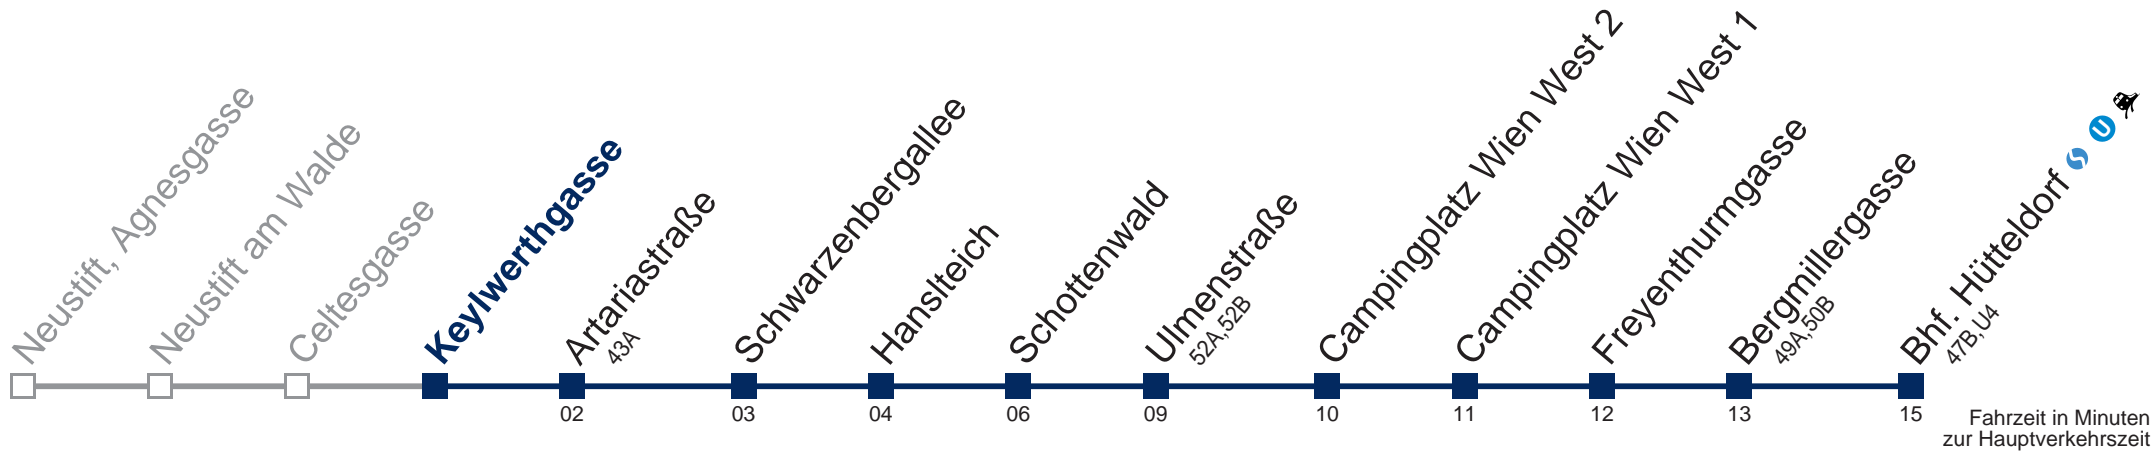

43B Bhf. Hütteldorf

Montag bis Freitag

11
12
13 20
14 20
15 20

Samstag

11 20
12 20
13 20
14 20
15 20

Sonn- und Feiertag

11 20
12 20
13 20
14 20
15 20

WienMobil

Kaufen Sie Ihre Tickets bequem mit der WienMobil-App.
Buy your tickets easily via our WienMobil app.

Auskunft Servicetelefon 01/7909 100
Änderungen vorbehalten