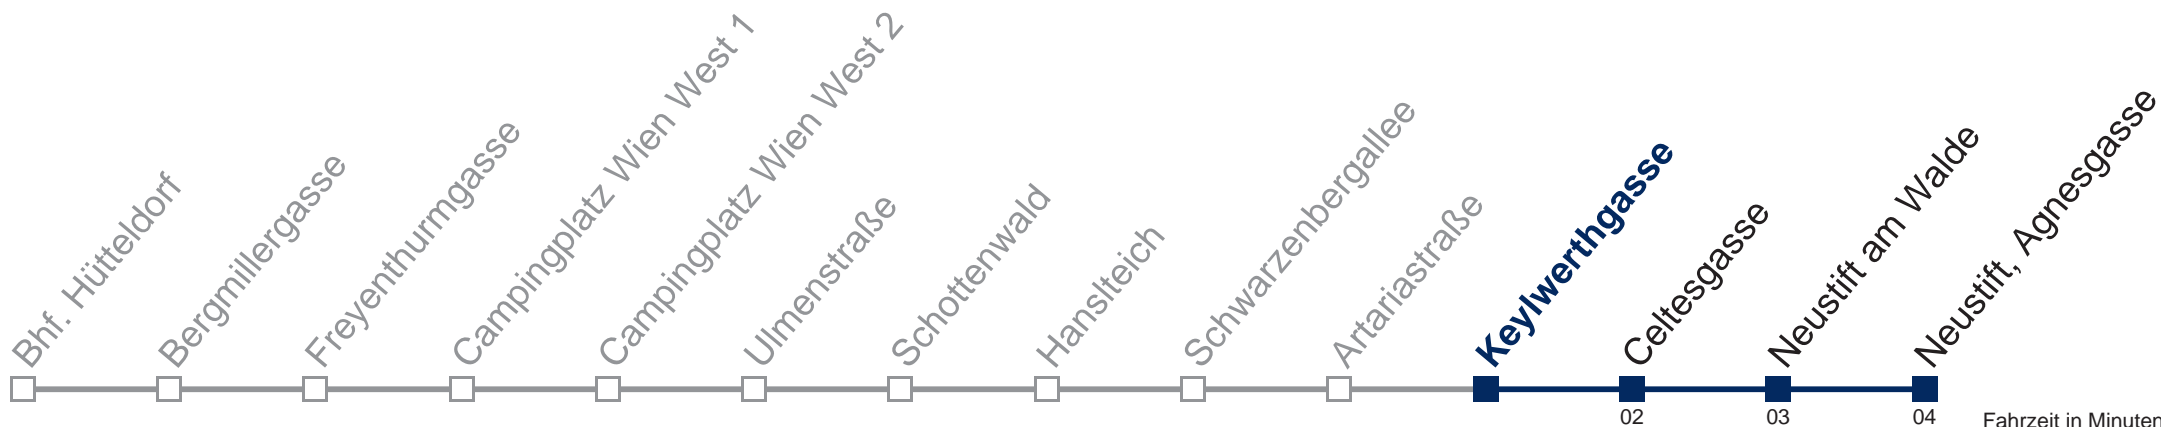

43B Neustift, Agnesgasse

Fahrzeit in Minuten zur Hauptverkehrszeit

Montag bis Freitag

11
12
13 12
14 12
15 12

Samstag

11 12
12 12
13 12
14 12
15 12

Sonn- und Feiertag

11 12
12 12
13 12
14 12
15 12

Kaufen Sie Ihre Tickets bequem mit der WienMobil-App.
Buy your tickets easily via our WienMobil app.