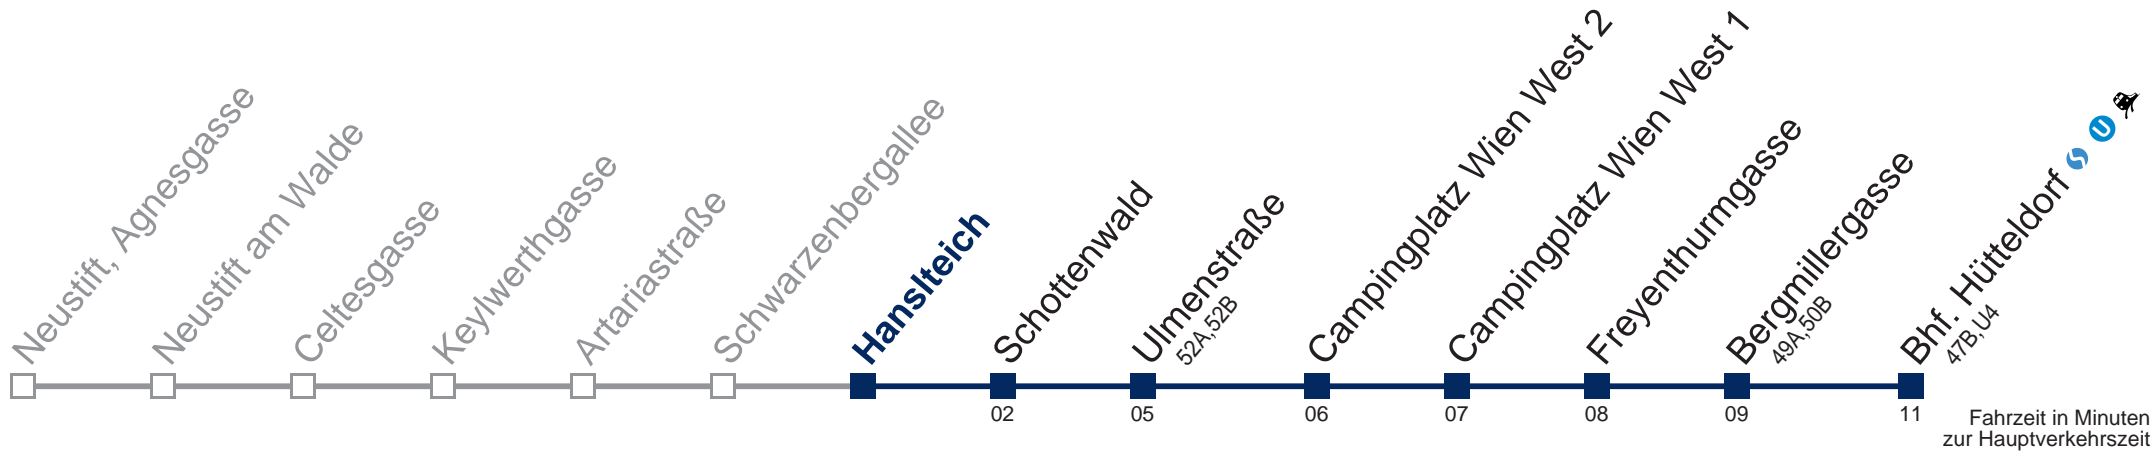

43B Bhf. Hütteldorf

Montag bis Freitag

11
12
13 24
14 24
15 24

Samstag

11 24
12 24
13 24
14 24
15 24

Sonn- und Feiertag

11 24
12 24
13 24
14 24
15 24

Kaufen Sie Ihre Tickets bequem mit der WienMobil-App.
Buy your tickets easily via our WienMobil app.

Auskunft Servicetelefon 01/7909 100
Änderungen vorbehalten