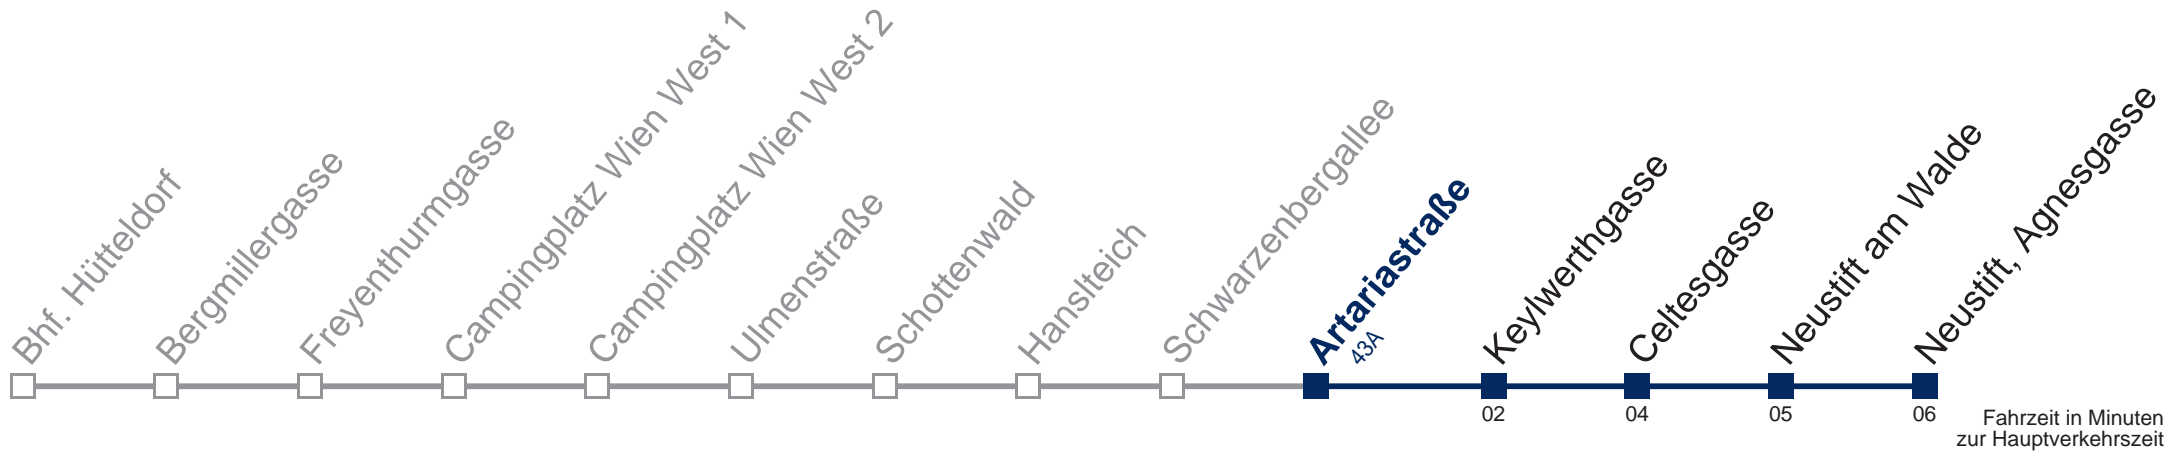

43B Neustift, Agnesgasse

Montag bis Freitag

11
12
13 10
14 10
15 10

Samstag

11 10
12 10
13 10
14 10
15 10

Sonn- und Feiertag

11 10
12 10
13 10
14 10
15 10

Kaufen Sie Ihre Tickets bequem mit der WienMobil-App.
Buy your tickets easily via our WienMobil app.