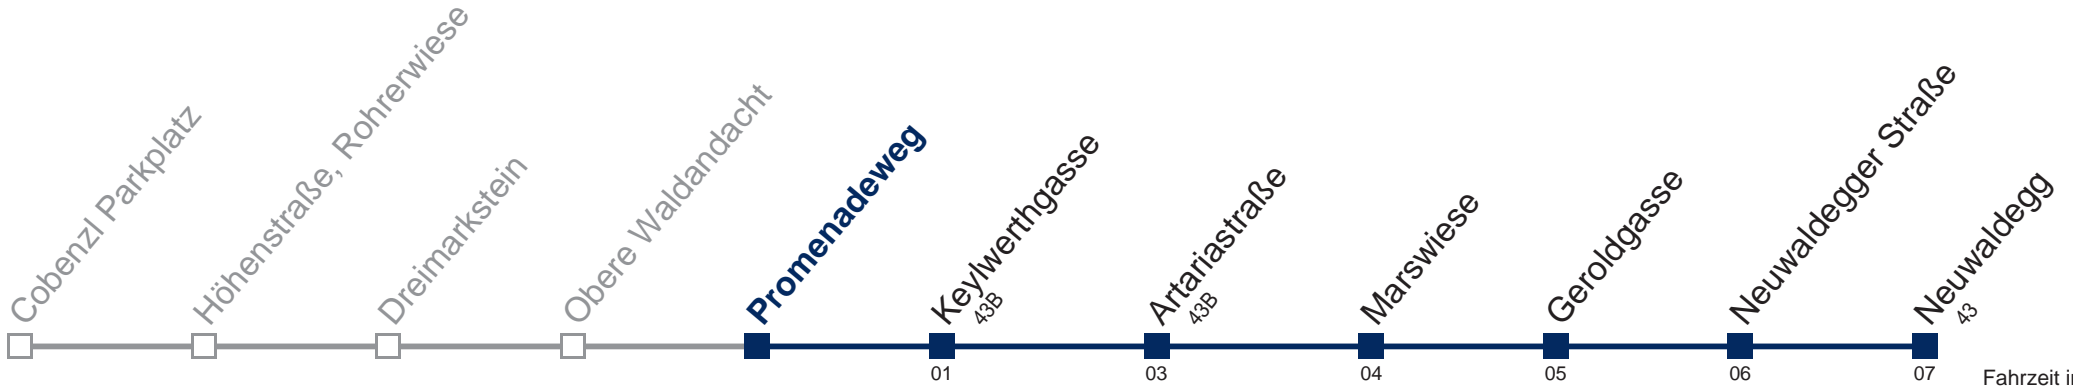

Kaufen Sie Ihre Tickets bequem mit der WienMobil-App.
Buy your tickets easily via our WienMobil app.

43A Neuwaldegg

Fahrzeit in Minuten zur Hauptverkehrszeit

Montag bis Freitag

5	49
6	04 19 34 49
7	03 18 33 48
8	03 18 48
9	18 48
10	18 48
11	18 48
12	18 48
13	18 48
14	18 33 48
15	03 18 33 48
16	03 18 33 48
17	03 18 33 48
18	03 18 33 48
19	03 18 33 48
20	04 19 49
21	19 49
22	19 49
23	19