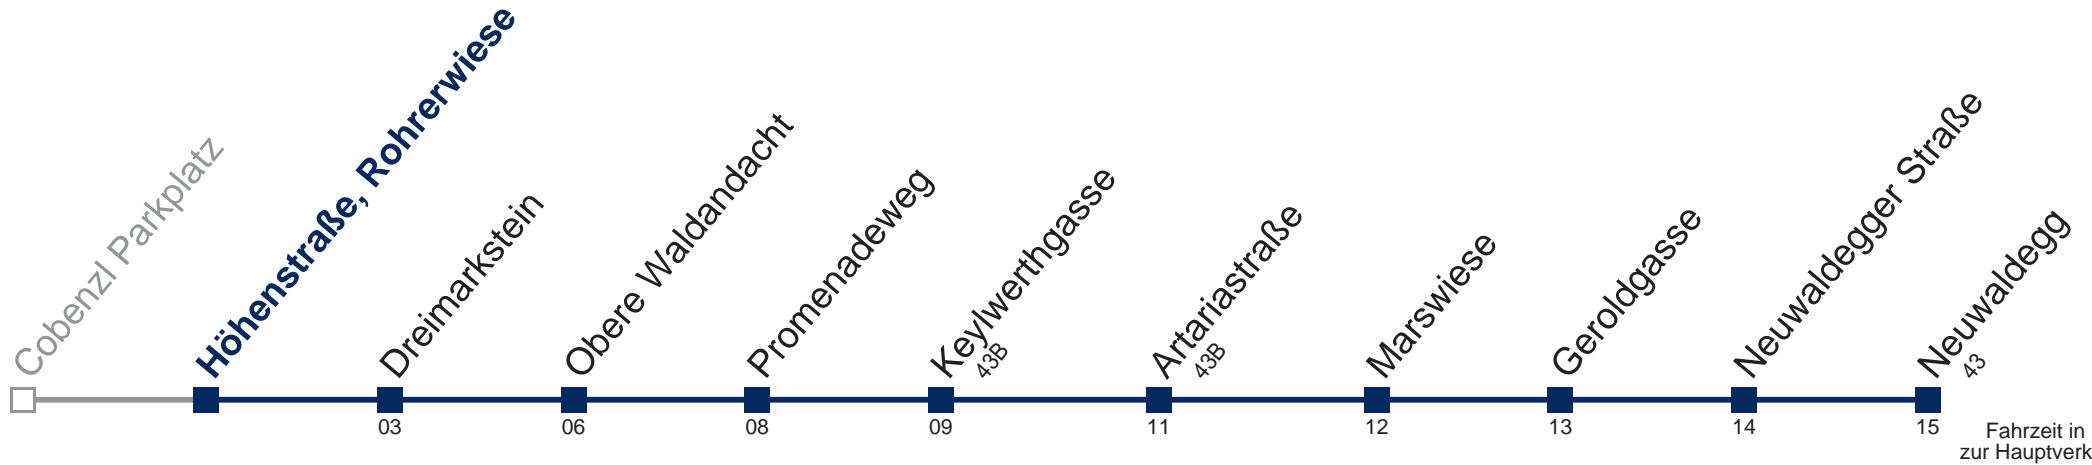

43A Neuwaldegg

Montag bis Freitag

Betrieb ab Obere Waldandacht

Samstag

Sonn- und Feiertag

kein Betrieb

9
10 10
11 10
12 10
13 10
14 10
15 10
16 10 40

9 41
10 41
11 40
12 40
13 40
14 40
15 40
16 40

Kaufen Sie Ihre Tickets bequem mit der WienMobil-App.
Buy your tickets easily via our WienMobil app.