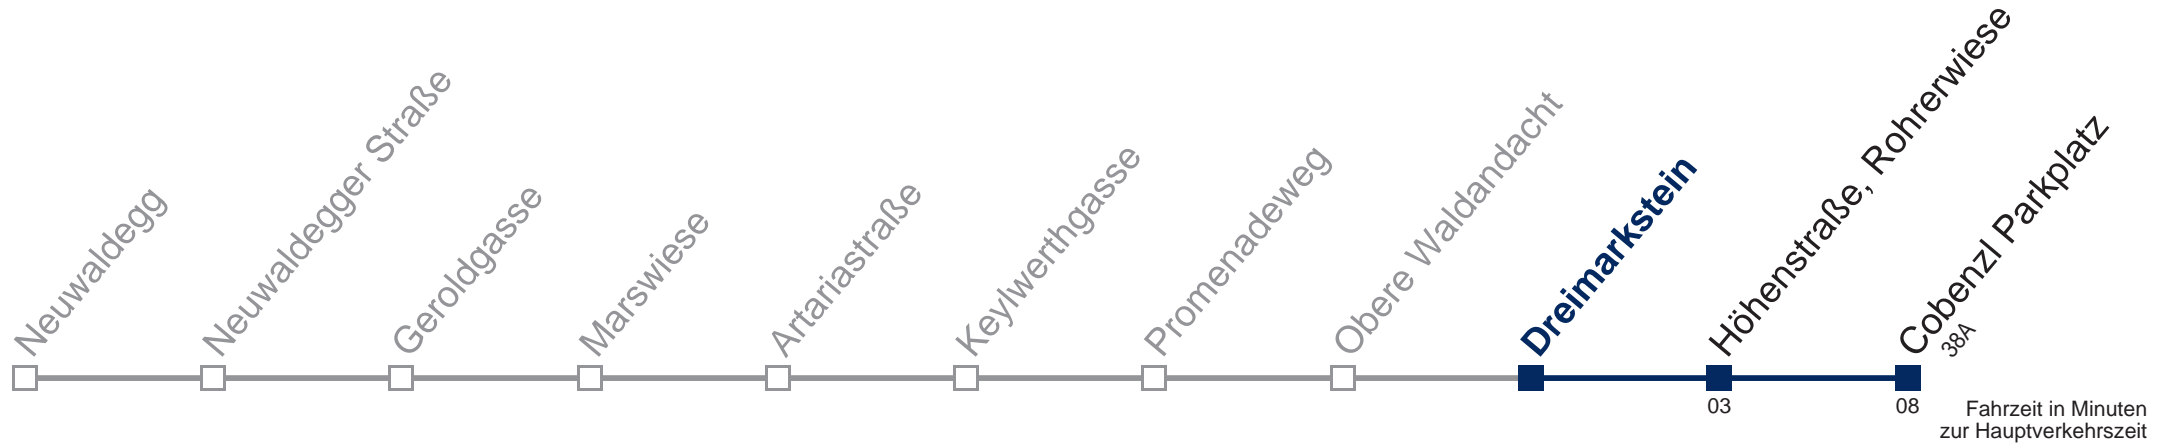

43A Cobenzl Parkplatz

Montag bis Freitag

kein Betrieb

Samstag

9	15
10	15
11	15
12	15
13	15
14	15
15	15
16	15

Sonn- und Feiertag

9	17
10	17
11	15
12	15
13	15
14	15
15	15
16	15

Kaufen Sie Ihre Tickets bequem mit der WienMobil-App.
Buy your tickets easily via our WienMobil app.