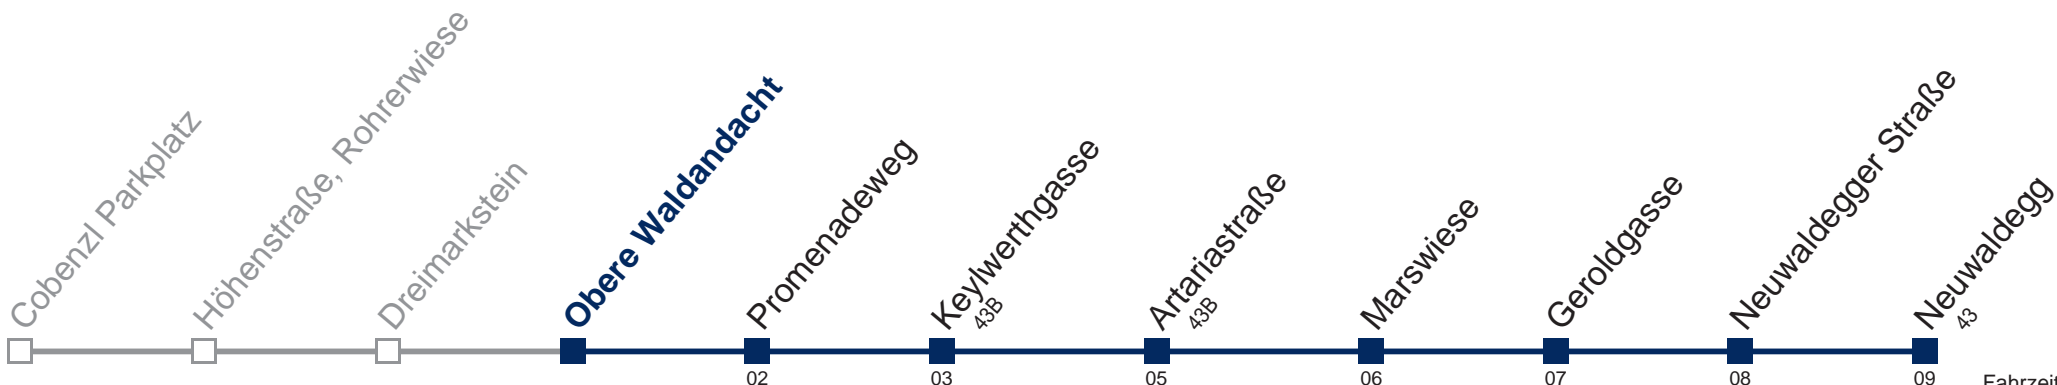

43A Neuwaldegg

Fahrzeit in Minuten zur Hauptverkehrszeit

Montag bis Freitag

5	47
6	02 17 32 47
7	01 16 31 46
8	01 16 46
9	16 46
10	16 46
11	16 46
12	16 46
13	16 46
14	16 31 46
15	01 16 31 46
16	01 16 31 46
17	01 16 31 46
18	01 16 31 46
19	01 16 31 46
20	02 17 47
21	17 47
22	17 47
23	17

Samstag

5	45
6	17 47
7	16 46
8	16 46
9	16 46
10	16 46
11	16 46
12	16 46
13	16 46
14	16 46
15	16 46
16	16 46
17	16 46
18	16 46
19	17 47
20	17 47
21	17 47
22	17 47
23	17

Sonn- und Feiertag

5	
6	45
7	47
8	47
9	47
10	47
11	46
12	46
13	46
14	46
15	46
16	46
17	46
18	46
19	47
20	47
21	17
22	17
23	17

Kaufen Sie Ihre Tickets bequem mit der WienMobil-App.
Buy your tickets easily via our WienMobil app.