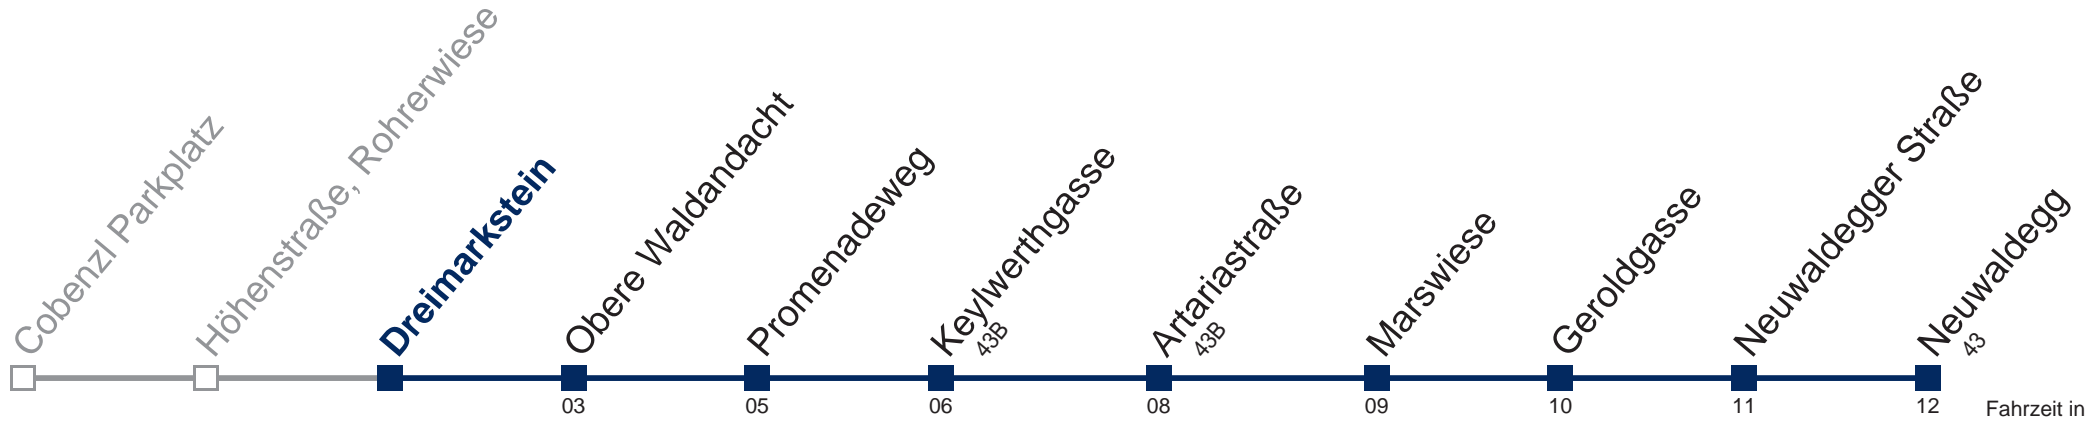

43A Neuwaldegg

Fahrzeit in Minuten zur Hauptverkehrszeit

Montag bis Freitag

Betrieb ab Obere Waldandacht

Samstag

Sonn- und Feiertag

kein Betrieb

9
10 13
11 13
12 13
13 13
14 13
15 13
16 13 43

9 44
10 44
11 43
12 43
13 43
14 43
15 43
16 43

Kaufen Sie Ihre Tickets bequem mit der WienMobil-App.
Buy your tickets easily via our WienMobil app.