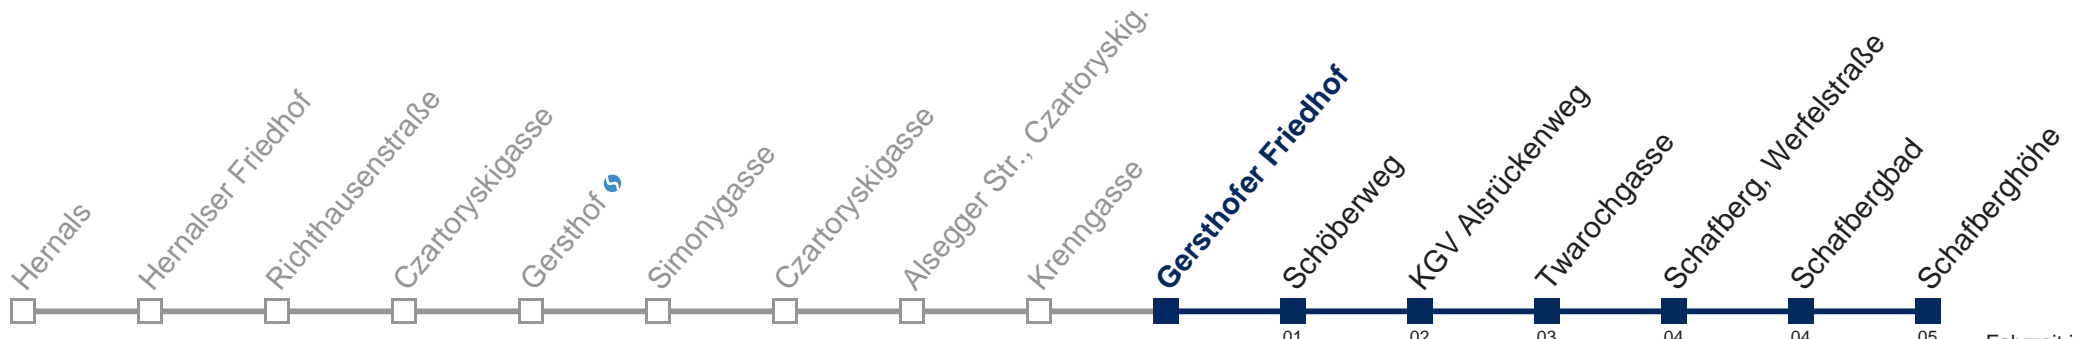

42A Schafberghöhe

Fahrzeit in Minuten zur Hauptverkehrszeit

Montag bis Freitag

5	51
6	18 38 58
7	15 30 45
8	00 18 38 58
9	18 38 58
10	18 38 58
11	18 38 58
12	18 38 58
13	18 38 58
14	18 38 58
15	18 38 58
16	18 38 58
17	18 38 58
18	18 38 58
19	18 38 58
20	18 38 58
21	18 38 58
22	21 51
23	21
0	21

Samstag

5	51
6	21 51
7	21 51
8	21 51
9	21 41
10	01 21 41
11	01 21 41
12	01 21 41
13	01 21 41
14	01 21 41
15	01 21 41
16	01 21 41
17	01 21 51
18	21 51
19	21 51
20	21 51
21	21 51
22	21 51
23	21
0	21

Sonn- und Feiertag

5	51
6	21 51
7	21 51
8	21 51
9	21 51
10	21 51
11	21 51
12	21 51
13	21 51
14	21 51
15	21 51
16	21 51
17	21 51
18	21 51
19	21 51
20	21 51
21	21 51
22	21 51
23	21
0	21

Kaufen Sie Ihre Tickets bequem mit der WienMobil-App.
Buy your tickets easily via our WienMobil app.