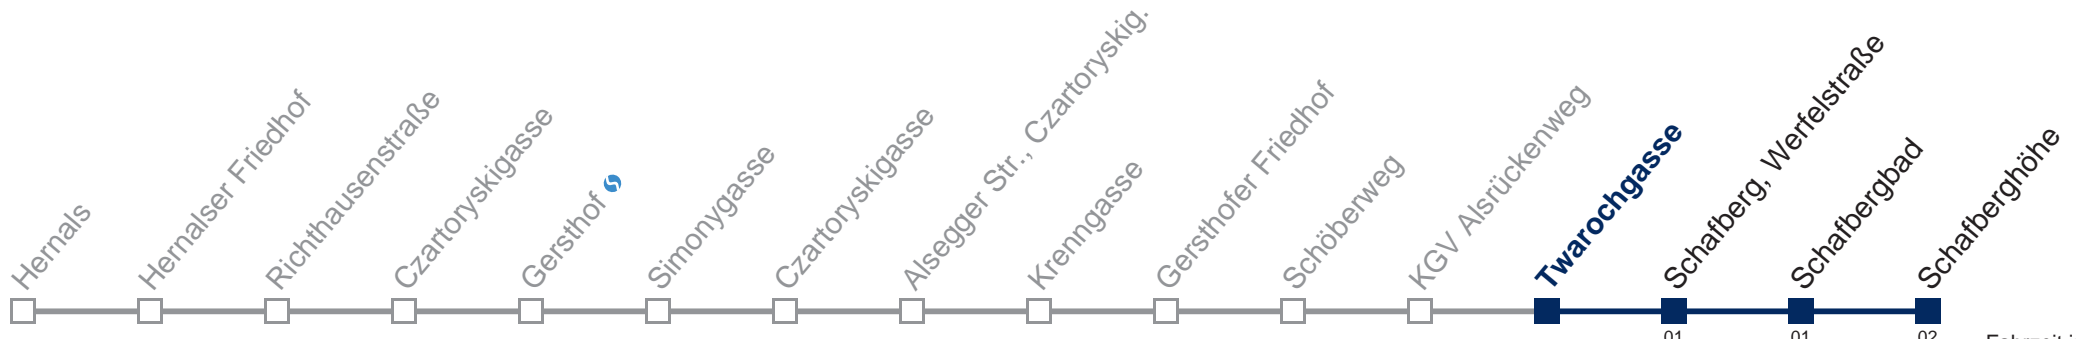

42A Schafberghöhe

Fahrzeit in Minuten zur Hauptverkehrszeit

Montag bis Freitag

5	54
6	21 41
7	01 18 33 48
8	03 21 41
9	01 21 41
10	01 21 41
11	01 21 41
12	01 21 41
13	01 21 41
14	01 21 41
15	01 21 41
16	01 21 41
17	01 21 41
18	01 21 41
19	01 21 41
20	01 21 41
21	01 21 41
22	01 24 54
23	24
0	24

Samstag

5	54
6	24 54
7	24 54
8	24 54
9	24 44
10	04 24 44
11	04 24 44
12	04 24 44
13	04 24 44
14	04 24 44
15	04 24 44
16	04 24 44
17	04 24 54
18	24 54
19	24 54
20	24 54
21	24 54
22	24 54
23	24
0	24

Sonn- und Feiertag

5	54
6	24 54
7	24 54
8	24 54
9	24 54
10	24 54
11	24 54
12	24 54
13	24 54
14	24 54
15	24 54
16	24 54
17	24 54
18	24 54
19	24 54
20	24 54
21	24 54
22	24 54
23	24
0	24

Kaufen Sie Ihre Tickets bequem mit der WienMobil-App.
Buy your tickets easily via our WienMobil app.

Auskunft Servicetelefon 01/7909 100
Änderungen vorbehalten