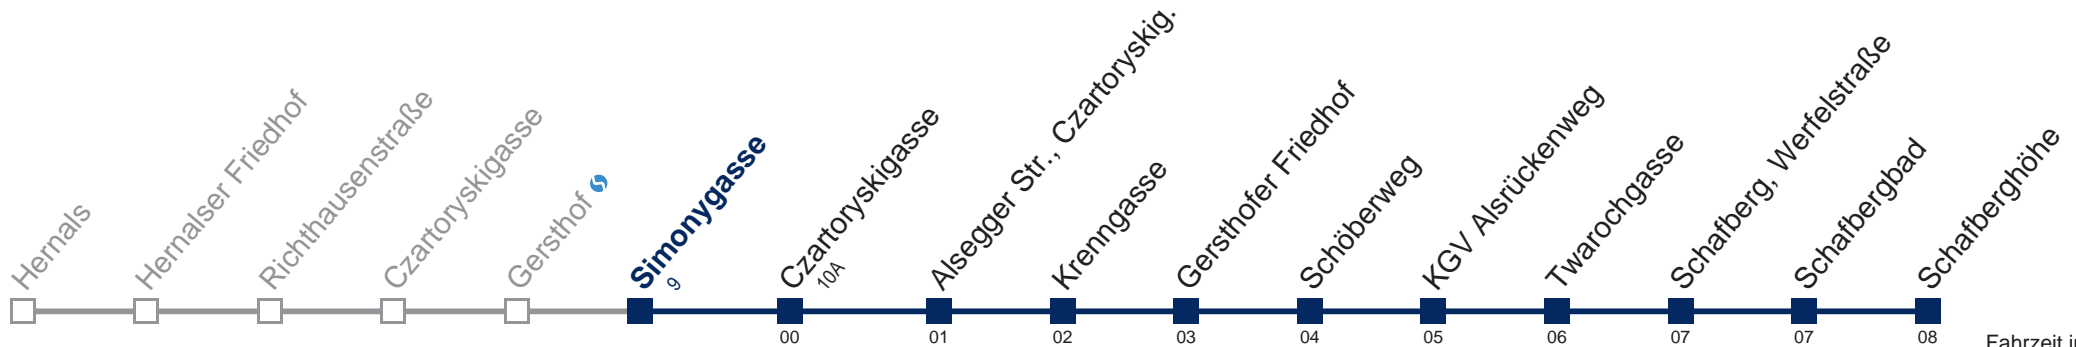

42A Schafberghöhe

Fahrzeit in Minuten zur Hauptverkehrszeit

Montag bis Freitag

5	48
6	15 35 55
7	12 27 42 57
8	15 35 55
9	15 35 55
10	15 35 55
11	15 35 55
12	15 35 55
13	15 35 55
14	15 35 55
15	15 35 55
16	15 35 55
17	15 35 55
18	15 35 55
19	15 35 55
20	15 35 55
21	15 35 55
22	18 48
23	18
0	18

Samstag

5	48
6	18 48
7	18 48
8	18 48
9	18 38 58
10	18 38 58
11	18 38 58
12	18 38 58
13	18 38 58
14	18 38 58
15	18 38 58
16	18 38 58
17	18 48
18	18 48
19	18 48
20	18 48
21	18 48
22	18 48
23	18
0	18

Sonn- und Feiertag

5	48
6	18 48
7	18 48
8	18 48
9	18 48
10	18 48
11	18 48
12	18 48
13	18 48
14	18 48
15	18 48
16	18 48
17	18 48
18	18 48
19	18 48
20	18 48
21	18 48
22	18 48
23	18
0	18

Kaufen Sie Ihre Tickets bequem mit der WienMobil-App.
Buy your tickets easily via our WienMobil app.