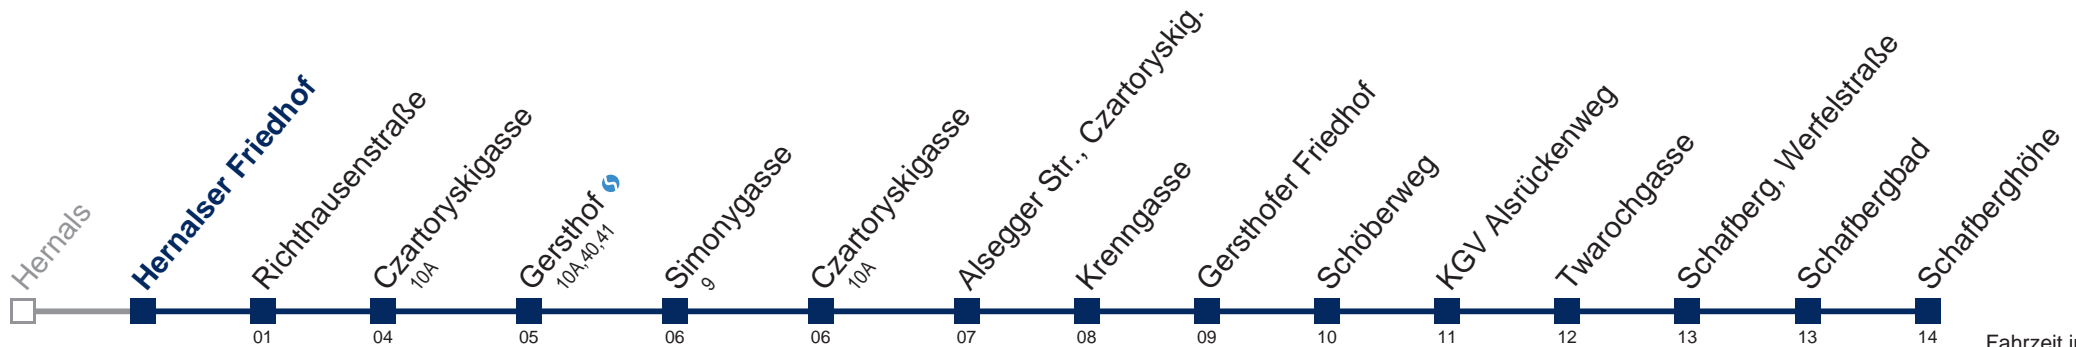

42A Schafberghöhe

Fahrzeit in Minuten zur Hauptverkehrszeit

Montag bis Freitag

5	42
6	09 29 49
7	06 21 36 51
8	09 29 49
9	09 29 49
10	09 29 49
11	09 29 49
12	09 29 49
13	09 29 49
14	09 29 49
15	09 29 49
16	09 29 49
17	09 29 49
18	09 29 49
19	09 29 49
20	09 29 49
21	09 29 49
22	12 42
23	12
0	12

Samstag

5	42
6	12 42
7	12 42
8	12 42
9	12 32 52
10	12 32 52
11	12 32 52
12	12 32 52
13	12 32 52
14	12 32 52
15	12 32 52
16	12 32 52
17	12 42
18	12 42
19	12 42
20	12 42
21	12 42
22	12 42
23	12
0	12

Sonn- und Feiertag

5	42
6	12 42
7	12 42
8	12 42
9	12 42
10	12 42
11	12 42
12	12 42
13	12 42
14	12 42
15	12 42
16	12 42
17	12 42
18	12 42
19	12 42
20	12 42
21	12 42
22	12 42
23	12
0	12

Kaufen Sie Ihre Tickets bequem mit der WienMobil-App.
Buy your tickets easily via our WienMobil app.