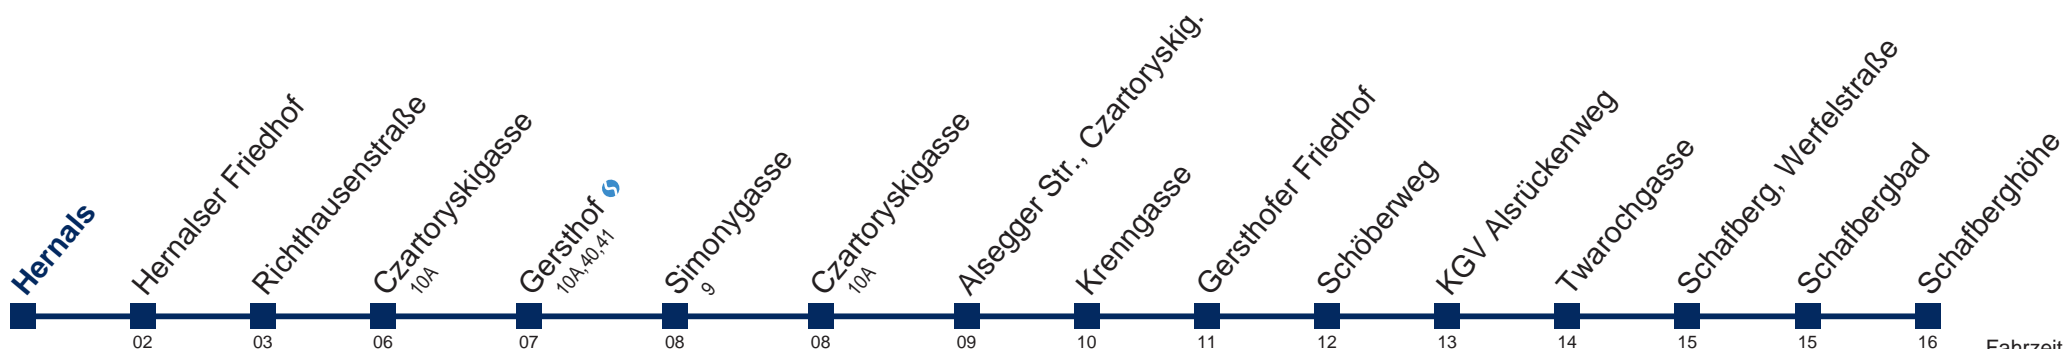

42A Schafberghöhe

Fahrzeit in Minuten zur Hauptverkehrszeit

Montag bis Freitag

5	40
6	07 27 47
7	04 19 34 49
8	07 27 47
9	07 27 47
10	07 27 47
11	07 27 47
12	07 27 47
13	07 27 47
14	07 27 47
15	07 27 47
16	07 27 47
17	07 27 47
18	07 27 47
19	07 27 47
20	07 27 47
21	07 27 47
22	10 40
23	10
0	10