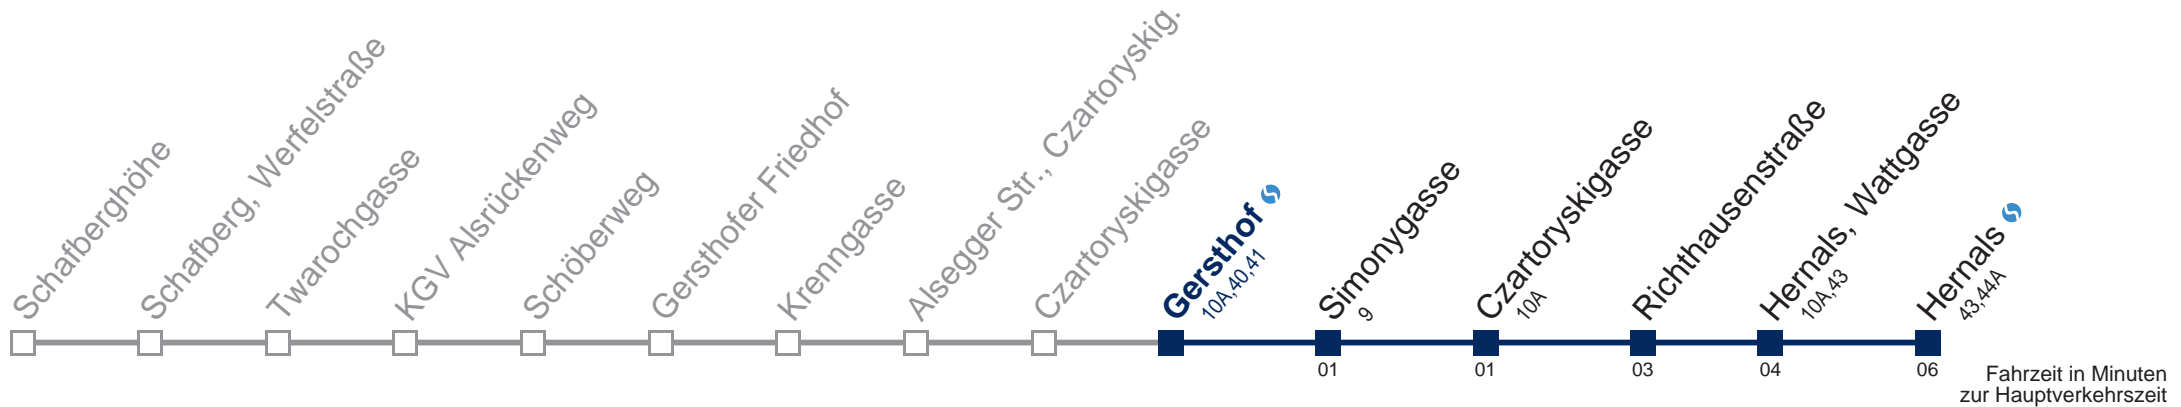

Kaufen Sie Ihre Tickets bequem mit der WienMobil-App.
Buy your tickets easily via our WienMobil app.

42A Hernals

Montag bis Freitag

5	38
6	07 36 51
7	06 21 36 51
8	06 21 37 57
9	17 37 57
10	17 37 57
11	17 37 57
12	17 36 51
13	06 21 36 51
14	06 21 36 51
15	06 21 36 51
16	06 21 36 51
17	06 21 36 51
18	06 21 36 51
19	06 21 36 51
20	06 21 37 57
21	17 37 57
22	17 37
23	07 37