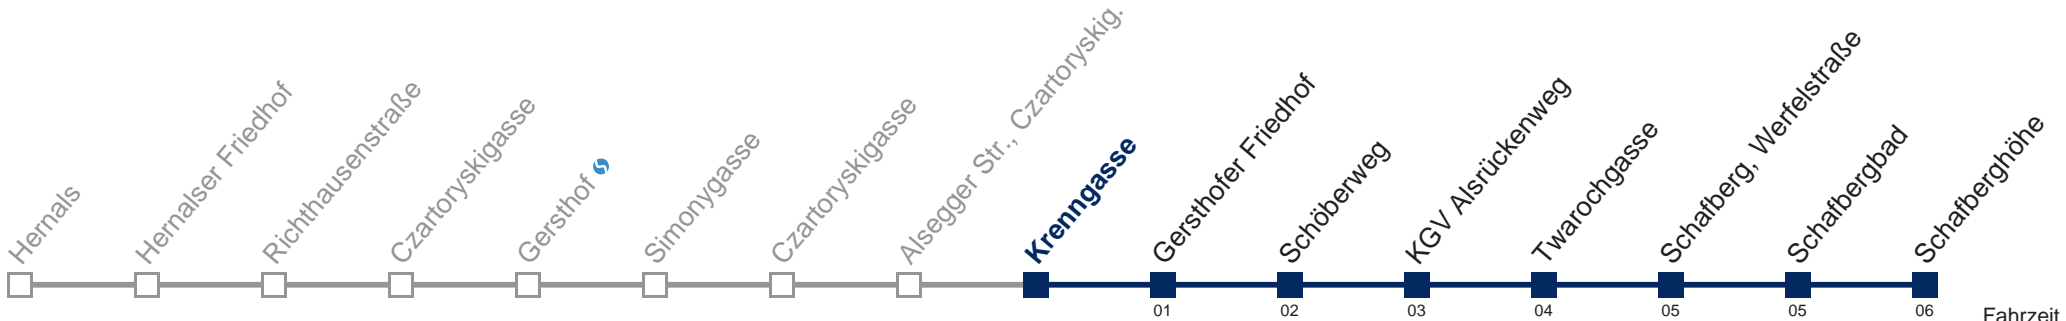

□ bis Schafberg, Werfelstraße

Kaufen Sie Ihre Tickets bequem mit der WienMobil-App.
Buy your tickets easily via our WienMobil app.

42A Schafberghöhe

Fahrzeit in Minuten zur Hauptverkehrszeit

Montag bis Freitag