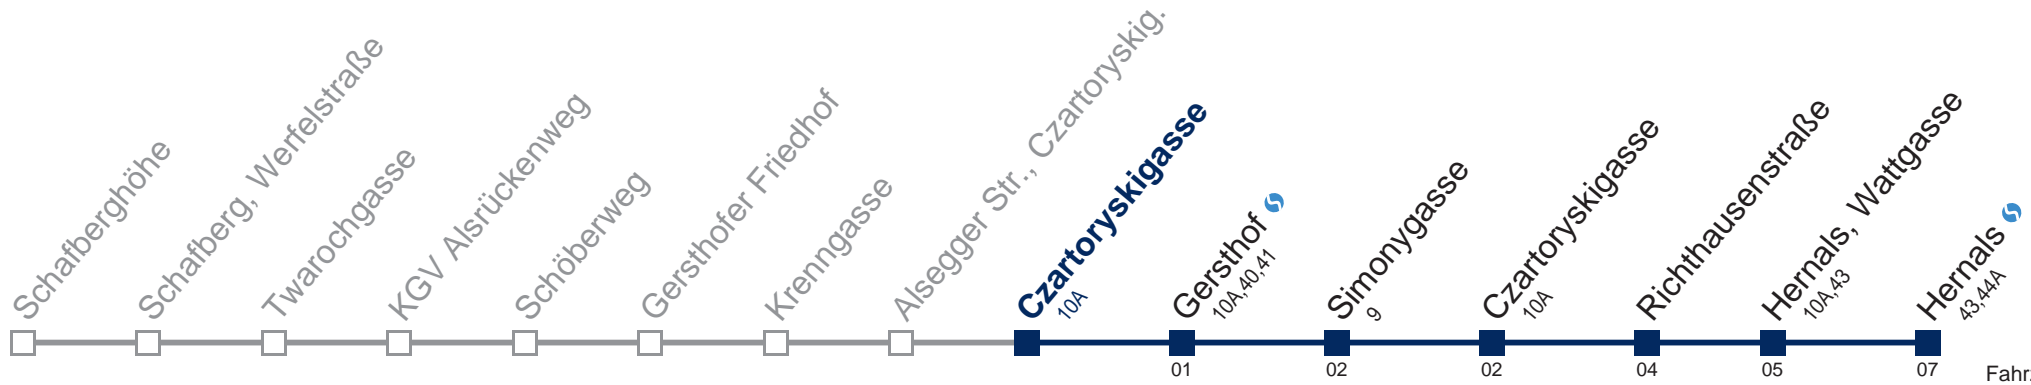

42A Hernals

Fahrzeit in Minuten zur Hauptverkehrszeit

Montag bis Freitag

5	37
6	06 35 50
7	05 20 35 50
8	05 20 36 56
9	16 36 56
10	16 36 56
11	16 36 56
12	16 35 50
13	05 20 35 50
14	05 20 35 50
15	05 20 35 50
16	05 20 35 50
17	05 20 35 50
18	05 20 35 50
19	05 20 35 50
20	05 20 36 56
21	16 36 56
22	16 36
23	06 36

Samstag

5	37
6	06 36
7	06 36
8	06 36
9	06 26 36 46 56
10	06 16 26 36 46 56
11	06 16 26 36 46 56
12	06 16 26 36 46 56
13	06 16 26 36 46 56
14	06 16 26 36 46 56
15	06 16 26 36 46 56
16	06 16 26 36 46 56
17	06 16 26 36 46 56
18	06 16 26 36 46 56
19	06 16 26 36 51
20	06 36
21	06 36
22	06 36
23	06 36

Sonn- und Feiertag

5	37
6	06 36
7	06 36
8	06 36
9	06 26 36 46 56
10	06 16 26 36 46 56
11	06 16 26 36 46 56
12	06 16 26 36 46 56
13	06 16 26 36 46 56
14	06 16 26 36 46 56
15	06 16 26 36 46 56
16	06 16 26 36 46 56
17	06 16 26 36 46 56
18	06 16 26 36 46 56
19	06 16 26 36 51
20	06 36
21	06 36
22	06 36
23	06 36

Kaufen Sie Ihre Tickets bequem mit der WienMobil-App.
Buy your tickets easily via our WienMobil app.