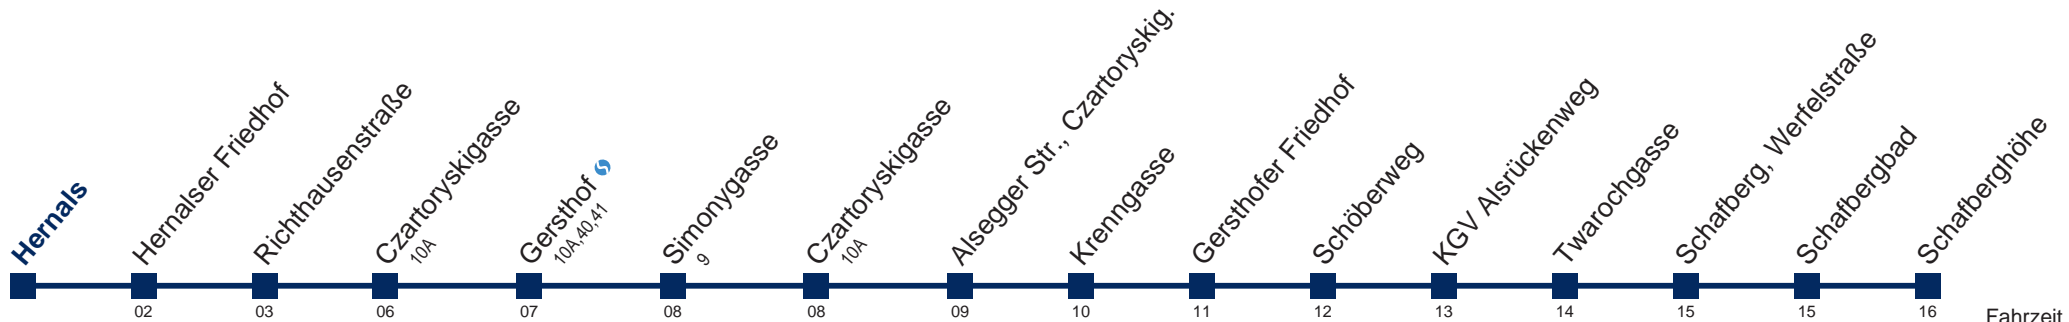

42A Schafberghöhe

Fahrzeit in Minuten zur Hauptverkehrszeit

Montag bis Freitag

5	40
6	07 27 47
7	04 19 34 49
8	07 27 47
9	07 27 47
10	07 27 47
11	07 27 47
12	04 19 34 49
13	04 19 34 49
14	04 19 34 49
15	04 19 34 49
16	04 19 34 49
17	04 19 34 49
18	04 19 34 49
19	04 19 34 49
20	07 27 47
21	07 27 47
22	10 40
23	10
0	10