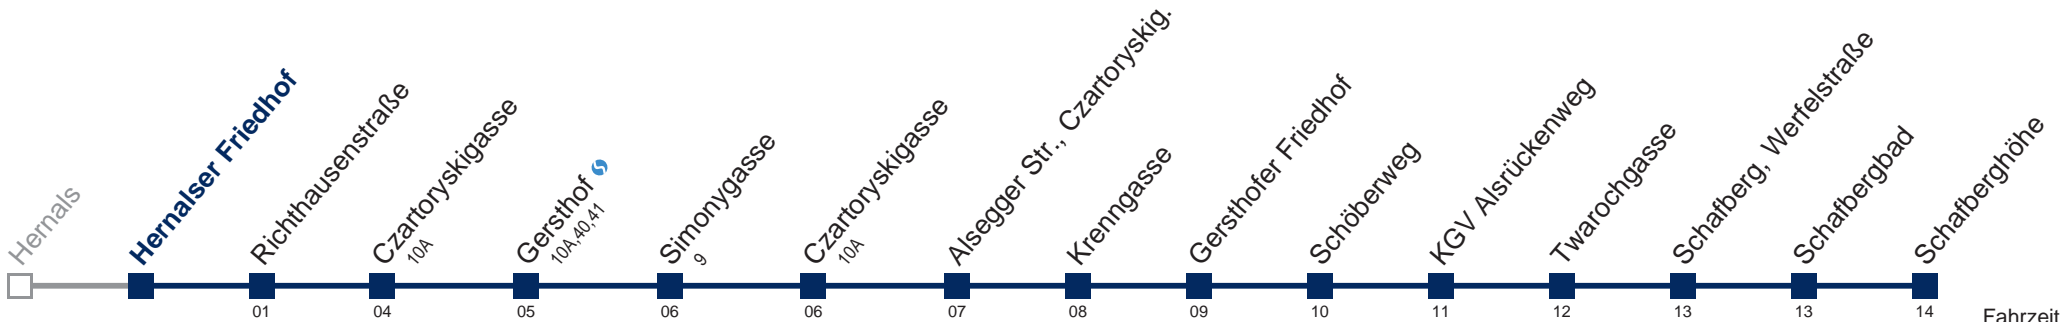

□ bis Schafberg, Werfelstraße

Kaufen Sie Ihre Tickets bequem mit der WienMobil-App.
Buy your tickets easily via our WienMobil app.

42A Schafberghöhe

Fahrzeit in Minuten zur Hauptverkehrszeit

Montag bis Freitag