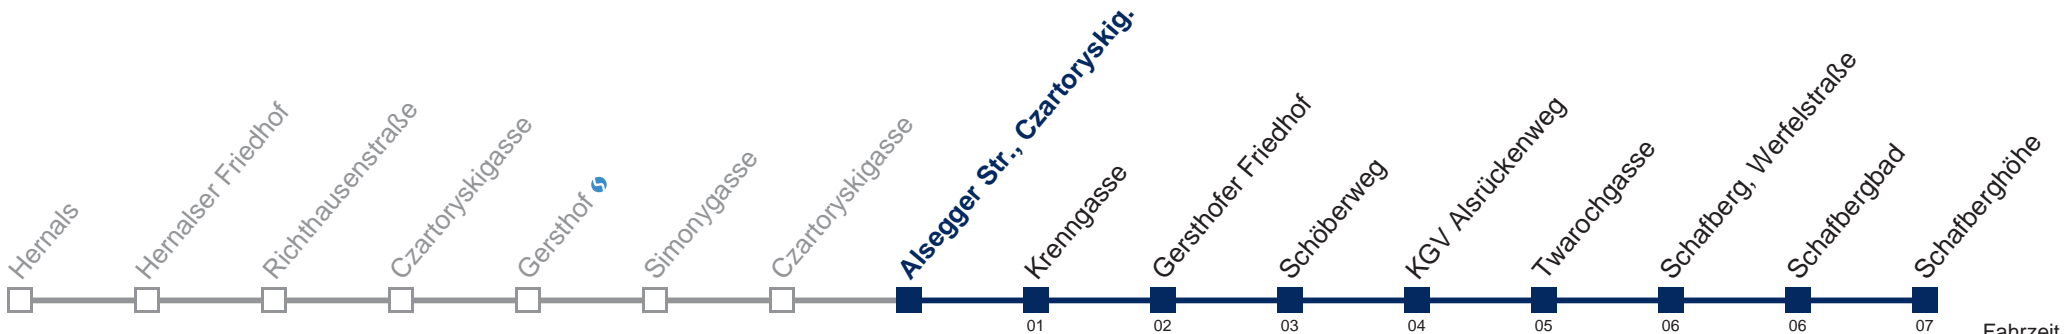

□ bis Schafberg, Werfelstraße

Kaufen Sie Ihre Tickets bequem mit der WienMobil-App.
Buy your tickets easily via our WienMobil app.

42A Schafberghöhe

Fahrzeit in Minuten zur Hauptverkehrszeit

Montag bis Freitag