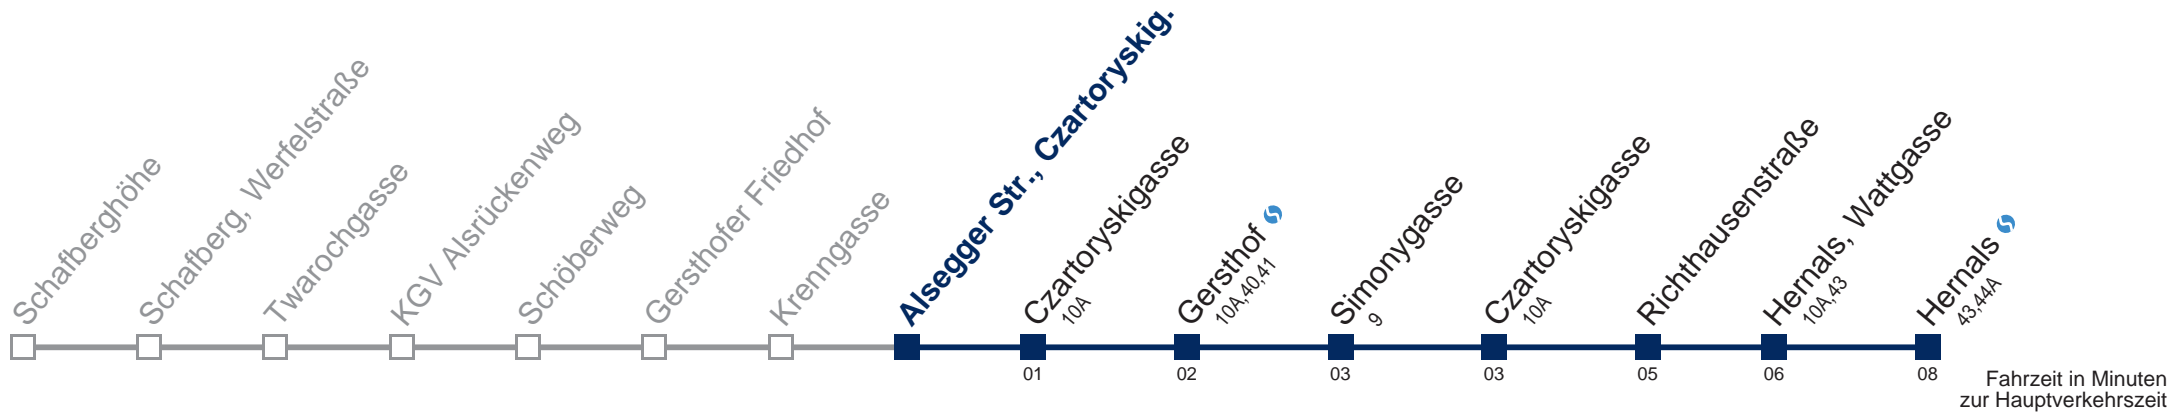

42A Hernals

Montag bis Freitag

5	36
6	04 33 48
7	03 18 33 48
8	03 18 34 54
9	15 35 55
10	15 35 55
11	15 35 55
12	15 34 49
13	04 19 34 49
14	04 19 34 49
15	04 19 34 49
16	03 18 33 48
17	03 18 33 48
18	03 18 33 48
19	04 19 34 49
20	04 19 35 55
21	15 35 55
22	15 35
23	05 35

Samstag

5	36
6	05 35
7	05 35
8	05 35
9	05 25 35 45 55
10	05 15 25 35 45 55
11	05 15 25 35 45 55
12	05 15 25 35 45 55
13	05 15 25 35 45 55
14	05 15 25 35 45 55
15	05 15 25 35 45 55
16	05 15 25 35 45 55
17	05 15 25 35 45 55
18	05 15 25 35 45 55
19	05 15 25 35 50
20	05 35
21	05 35
22	05 35
23	05 35

Sonn- und Feiertag

5	36
6	05 35
7	05 35
8	05 35
9	05 25 35 45 55
10	05 15 25 35 45 55
11	05 15 25 35 45 55
12	05 15 25 35 45 55
13	05 15 25 35 45 55
14	05 15 25 35 45 55
15	05 15 25 35 45 55
16	05 15 25 35 45 55
17	05 15 25 35 45 55
18	05 15 25 35 45 55
19	05 15 25 35 50
20	05 35
21	05 35
22	05 35
23	05 35

Kaufen Sie Ihre Tickets bequem mit der WienMobil-App.
Buy your tickets easily via our WienMobil app.