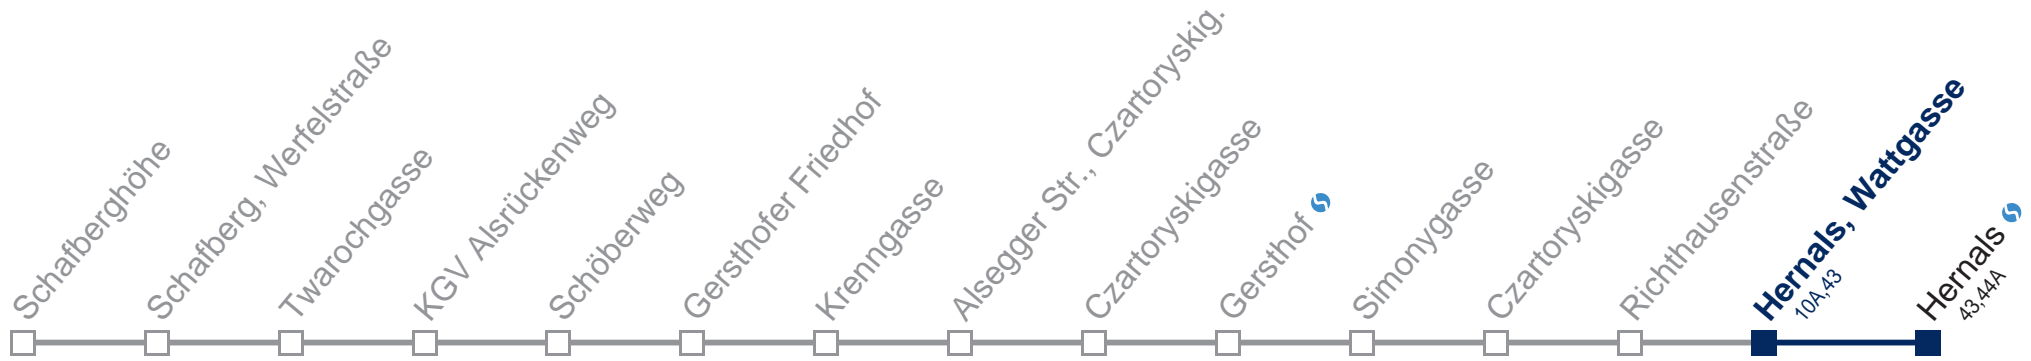

42A Hernals

02 Fahrzeit in Minuten zur Hauptverkehrszeit

Montag bis Freitag

5	42
6	11 40 55
7	11 26 41 56
8	11 26 42
9	01 21 41
10	01 21 41
11	01 21 41
12	01 21 40 55
13	10 25 40 55
14	10 25 40 55
15	10 25 40 55
16	11 26 41 56
17	11 26 41 56
18	11 26 41 56
19	10 25 40 55
20	10 25 41
21	01 21 41
22	01 21 41
23	11 41

Samstag

5	42
6	11 41
7	11 42
8	12 42
9	12 32 42 52
10	02 12 22 32 42 52
11	02 12 22 32 42 52
12	02 12 22 32 42 52
13	02 12 22 32 42 52
14	02 12 22 32 42 52
15	02 12 22 32 42 52
16	02 12 22 32 42 52
17	02 12 22 32 42 52
18	02 12 22 32 42 52
19	02 11 21 31 41 56
20	11 41
21	11 41
22	11 41
23	11 41

Sonn- und Feiertag

5	42
6	11 41
7	11 41
8	11 41
9	11 31 41 51
10	01 11 21 31 41 51
11	01 11 21 31 42 52
12	02 12 22 32 42 52
13	02 12 22 32 42 52
14	02 12 22 32 42 52
15	02 12 22 32 42 52
16	02 12 22 32 42 52
17	02 12 22 32 42 52
18	02 12 22 32 42 52
19	01 11 21 31 41 56
20	11 41
21	11 41
22	11 41
23	11 41

Kaufen Sie Ihre Tickets bequem mit der WienMobil-App.
Buy your tickets easily via our WienMobil app.