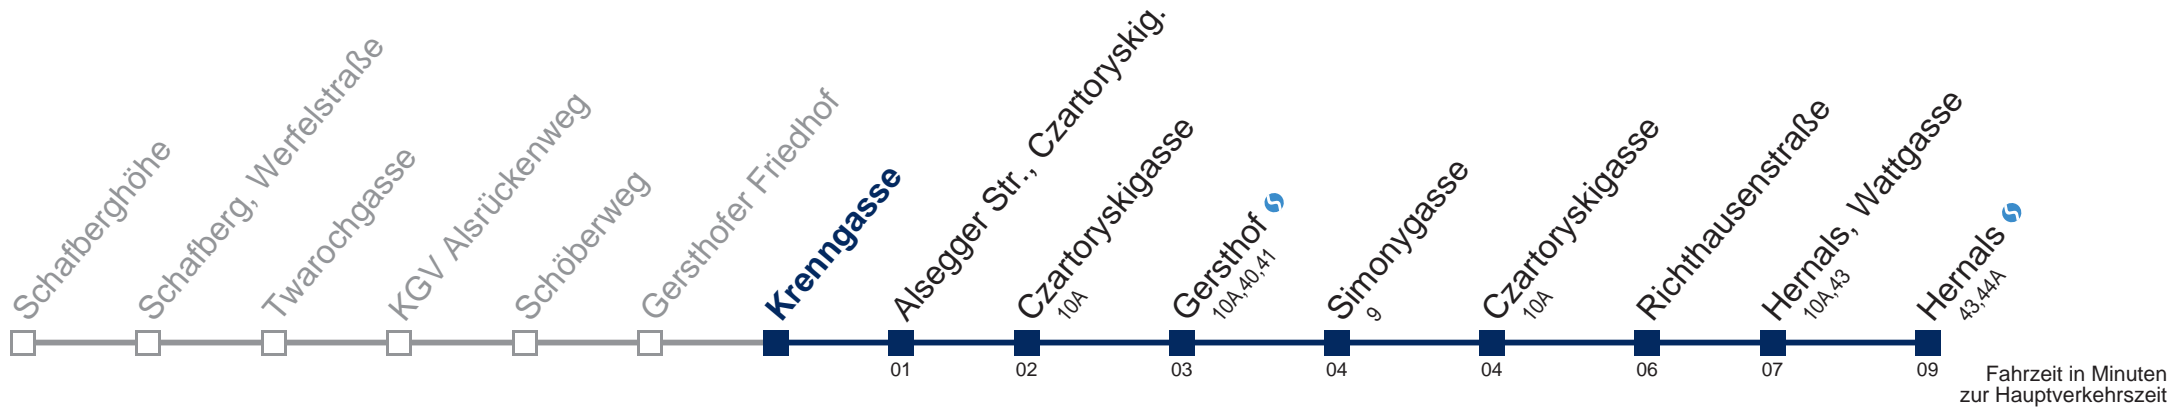

42A Hernals

Fahrzeit in Minuten zur Hauptverkehrszeit

Montag bis Freitag

5	35
6	03 32 47
7	02 17 32 47
8	02 17 33 53
9	14 34 54
10	14 34 54
11	14 34 54
12	14 33 48
13	03 18 33 48
14	03 18 33 48
15	03 18 33 48
16	02 17 32 47
17	02 17 32 47
18	02 17 32 47
19	03 18 33 48
20	03 18 34 54
21	14 34 54
22	14 34
23	04 34

Samstag

5	35
6	04 34
7	04 34
8	04 34
9	04 24 34 44 54
10	04 14 24 34 44 54
11	04 14 24 34 44 54
12	04 14 24 34 44 54
13	04 14 24 34 44 54
14	04 14 24 34 44 54
15	04 14 24 34 44 54
16	04 14 24 34 44 54
17	04 14 24 34 44 54
18	04 14 24 34 44 54
19	04 14 24 34 49
20	04 34
21	04 34
22	04 34
23	04 34

Sonn- und Feiertag

5	35
6	04 34
7	04 34
8	04 34
9	04 24 34 44 54
10	04 14 24 34 44 54
11	04 14 24 34 44 54
12	04 14 24 34 44 54
13	04 14 24 34 44 54
14	04 14 24 34 44 54
15	04 14 24 34 44 54
16	04 14 24 34 44 54
17	04 14 24 34 44 54
18	04 14 24 34 44 54
19	04 14 24 34 49
20	04 34
21	04 34
22	04 34
23	04 34

Kaufen Sie Ihre Tickets bequem mit der WienMobil-App.
Buy your tickets easily via our WienMobil app.