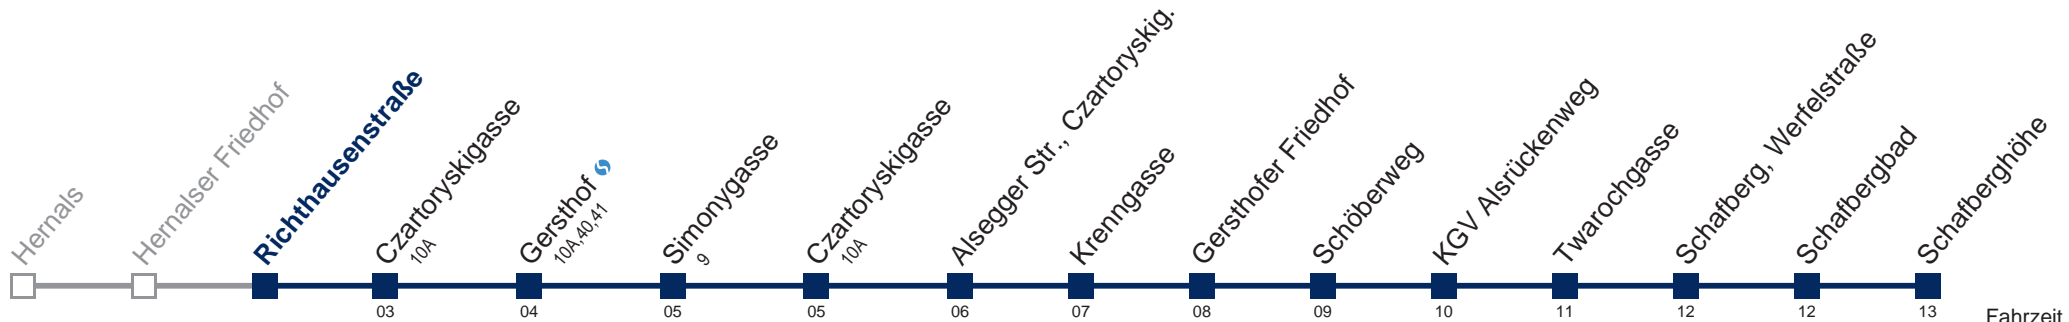

Sonn- und Feiertag

5	42
6	12 42
7	12 42
8	12 42
9	02 12 22 32 42 52
10	02 12 22 32 42 52
11	02 12 22 32 42 52
12	02 12 22 32 42 52
13	02 12 22 32 42 52
14	02 12 22 32 42 52
15	02 12 22 32 42 52
16	02 12 22 32 42 52
17	02 12 22 32 42 52
18	02 12 22 32 42 52
19	02 12 22 42
20	12 42
21	12 42
22	12 42
23	12
0	12

□ bis Schafberg, Werfelstraße

Kaufen Sie Ihre Tickets bequem mit der WienMobil-App.
Buy your tickets easily via our WienMobil app.

42A Schafberghöhe

Fahrzeit in Minuten zur Hauptverkehrszeit

Montag bis Freitag