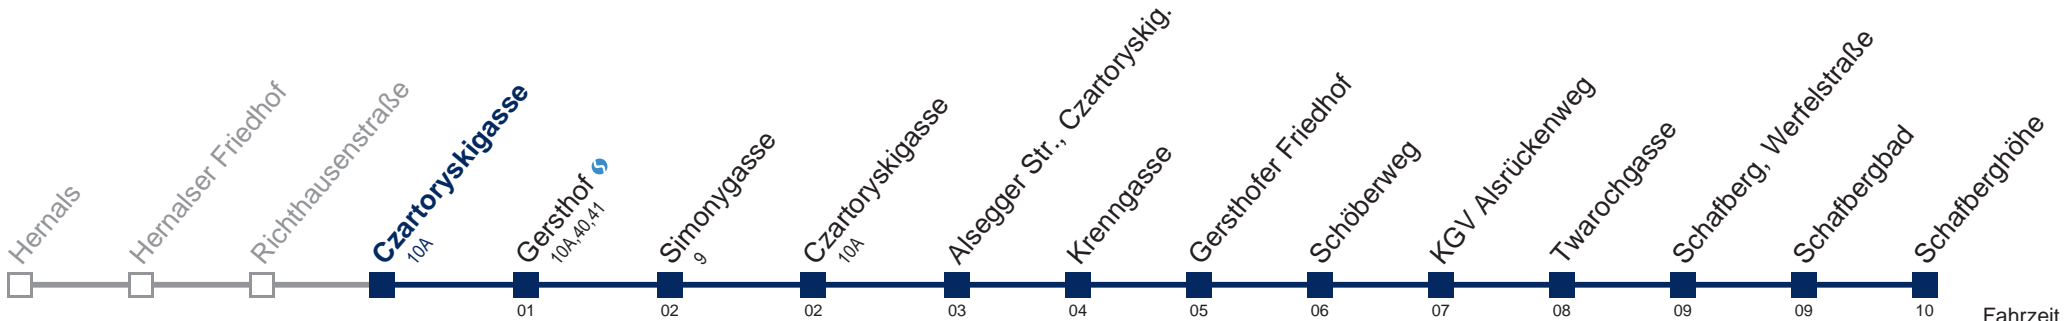

□ bis Schafberg, Werfelstraße

Kaufen Sie Ihre Tickets bequem mit der WienMobil-App.
Buy your tickets easily via our WienMobil app.

42A Schafberghöhe

Fahrzeit in Minuten zur Hauptverkehrszeit

Montag bis Freitag