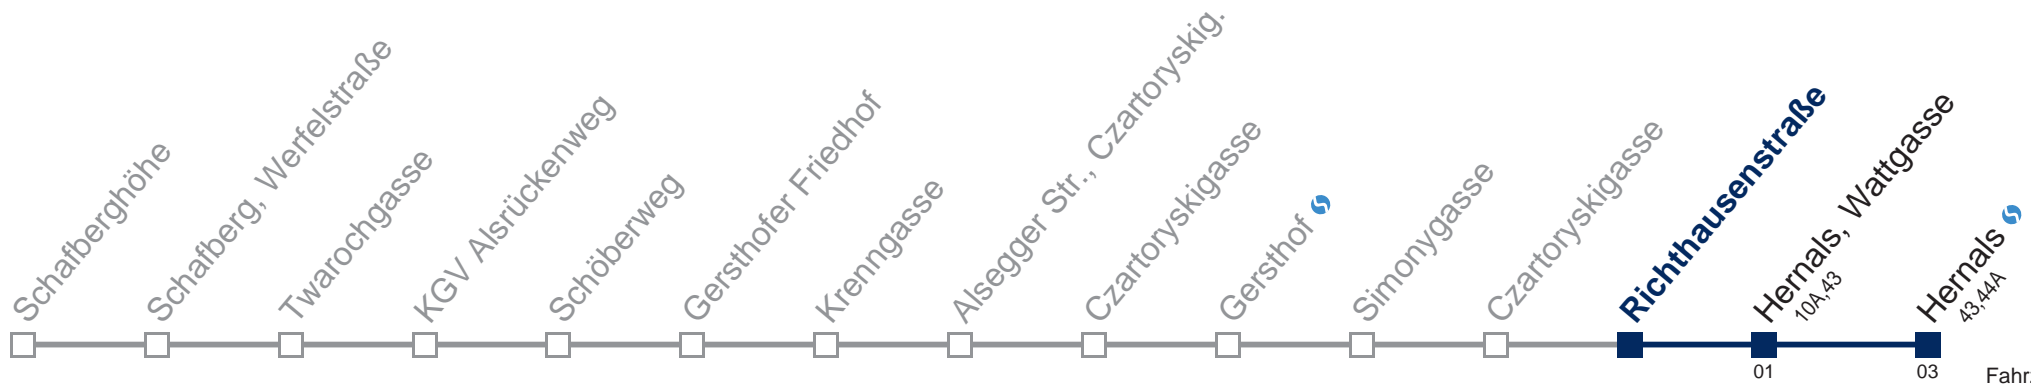

42A Hernals

Fahrzeit in Minuten
zur Hauptverkehrszeit

Montag bis Freitag

5	41
6	10 39 54
7	09 24 39 54
8	09 24 40
9	00 20 40
10	00 20 40
11	00 20 40
12	00 20 39 54
13	09 24 39 54
14	09 24 39 54
15	09 24 39 54
16	09 24 39 54
17	09 24 39 54
18	09 24 39 54
19	09 24 39 54
20	09 24 40
21	00 20 40
22	00 20 40
23	10 40

Samstag

5	41
6	10 40
7	10 40
8	10 40
9	11 31 41 51
10	01 11 21 31 41 51
11	01 11 21 31 41 51
12	01 11 21 31 41 51
13	01 11 21 31 41 51
14	01 11 21 31 41 51
15	01 11 21 31 41 51
16	01 11 21 31 41 51
17	01 11 21 31 41 51
18	01 11 21 31 41 51
19	01 10 20 30 40 55
20	10 40
21	10 40
22	10 40
23	10 40

Sonn- und Feiertag

5	41
6	10 40
7	10 40
8	10 40
9	10 30 40 50
10	00 10 20 30 40 50
11	00 10 20 30 41 51
12	01 11 21 31 41 51
13	01 11 21 31 41 51
14	01 11 21 31 41 51
15	01 11 21 31 41 51
16	01 11 21 31 41 51
17	01 11 21 31 41 51
18	01 11 21 31 41 51
19	01 11 21 31 40 55
20	10 40
21	10 40
22	10 40
23	10 40

Kaufen Sie Ihre Tickets bequem mit der WienMobil-App.
Buy your tickets easily via our WienMobil app.