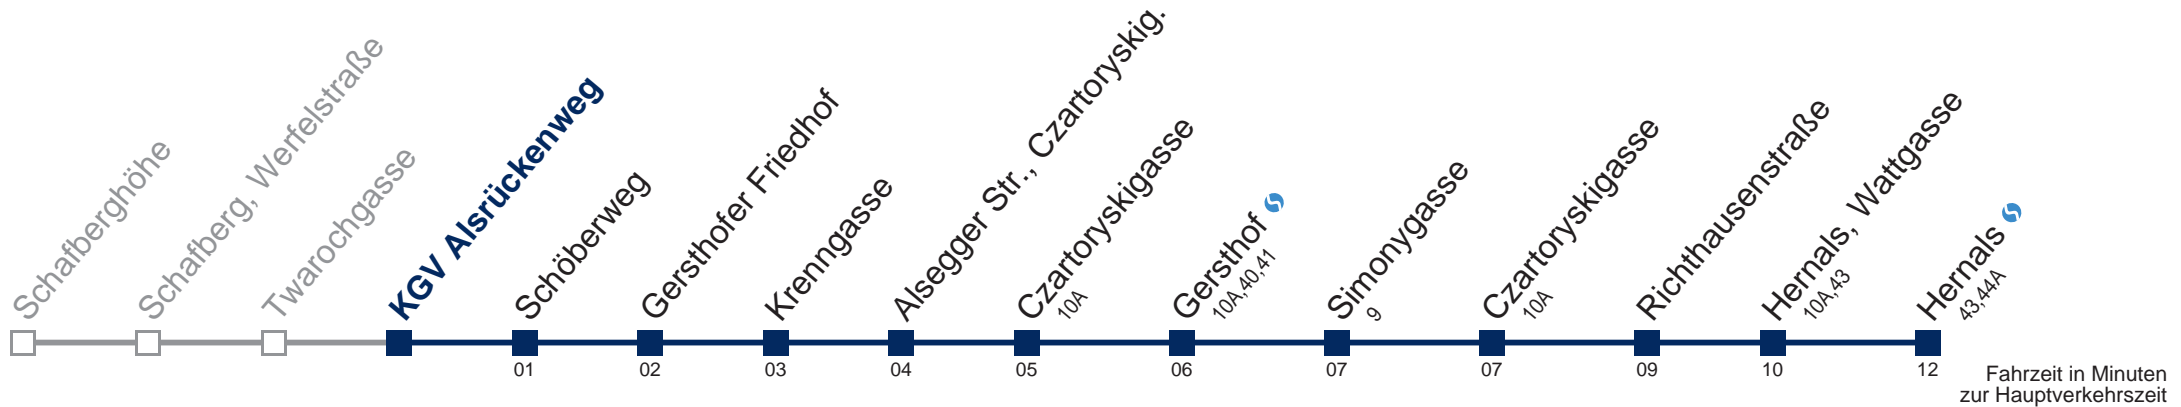

42A Hernals

Montag bis Freitag

5	32
6	00 29 44 59
7	14 29 44 59
8	14 30 50
9	11 31 51
10	11 31 51
11	11 31 51
12	11 30 45
13	00 15 30 45
14	00 15 30 45
15	00 15 30 45 59
16	14 29 44 59
17	14 29 44 59
18	14 29 44
19	00 15 30 45
20	00 15 31 51
21	11 31 51
22	11 31
23	01 31

Samstag

5	32
6	01 31
7	01 31
8	01 31
9	01 21 31 41 51
10	01 11 21 31 41 51
11	01 11 21 31 41 51
12	01 11 21 31 41 51
13	01 11 21 31 41 51
14	01 11 21 31 41 51
15	01 11 21 31 41 51
16	01 11 21 31 41 51
17	01 11 21 31 41 51
18	01 11 21 31 41 51
19	02 12 22 31 46
20	01 31
21	01 31
22	01 31
23	01 31

Sonn- und Feiertag

5	32
6	01 31
7	01 31
8	01 31
9	01 21 31 41 51
10	01 11 21 31 41 51
11	01 11 21 31 41 51
12	01 11 21 31 41 51
13	01 11 21 31 41 51
14	01 11 21 31 41 51
15	01 11 21 31 41 51
16	01 11 21 31 41 51
17	01 11 21 31 41 51
18	01 11 21 31 41 51
19	02 12 22 31 46
20	01 31
21	01 31
22	01 31
23	01 31

Kaufen Sie Ihre Tickets bequem mit der WienMobil-App.
Buy your tickets easily via our WienMobil app.

Auskunft Servicetelefon 01/7909 100
Änderungen vorbehalten