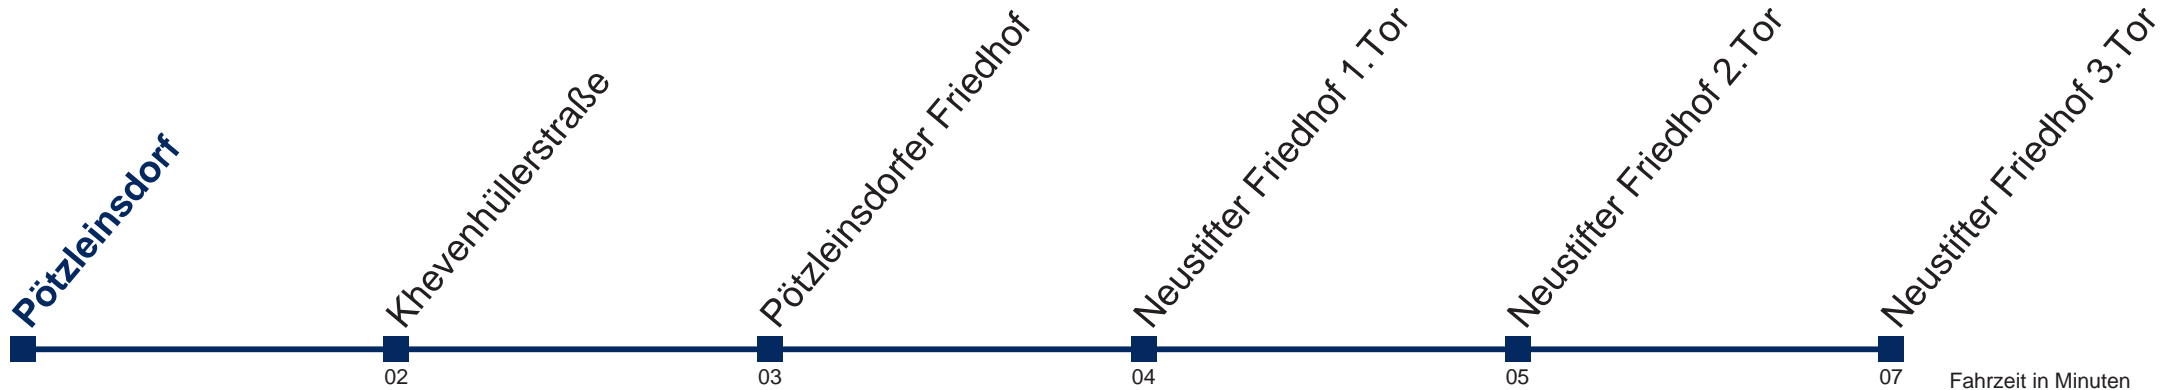

# 41 A Neustifter Friedhof 3.Tor

Fahrzeit in Minuten  
zur Hauptverkehrszeit