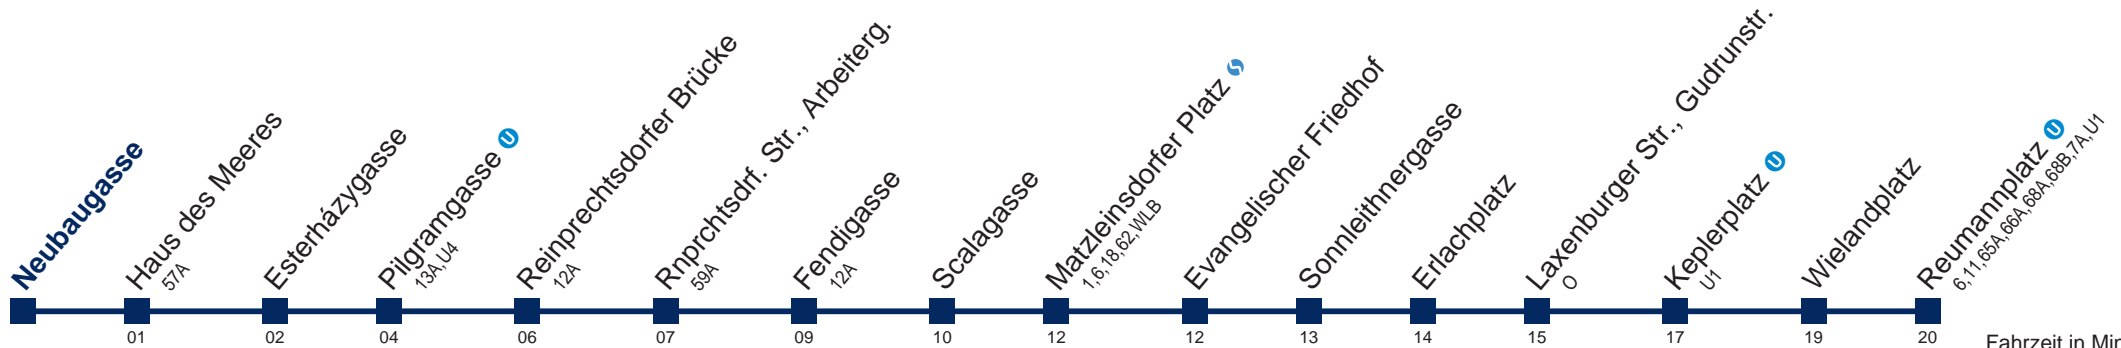

14A Reumannplatz

Fahrzeit in Minuten
zur Hauptverkehrszeit

Montag-Freitag (Schule)

5	20 30 40 50
6	00 08 16 23 30 37 44 - - -
7	- - - Intervall 4' - 6' - - -
8	- - - - - - - - - 56
9	01 06 12 18 24 30 36 42 49 56
10	02 09 16 22 29 36 42 49 56
11	02 09 16 22 29 36 42 49 56
12	02 09 16 22 29 36 42 49 55
13	02 08 15 21 28 34 41 47 54
14	00 07 13 20 26 33 - - - -
15	- - - Intervall 5' - 6' - - -
16	- - - - - - - - - -
17	- - - - - - - - - -
18	- - - - - - - - - 50 57
19	03 10 16 23 29 36 42 49 56
20	03 10 17 24 33 43 53
21	03 13 23 33 43 53
22	03 13 25 40 55
23	10 25 40 55
0	10 25