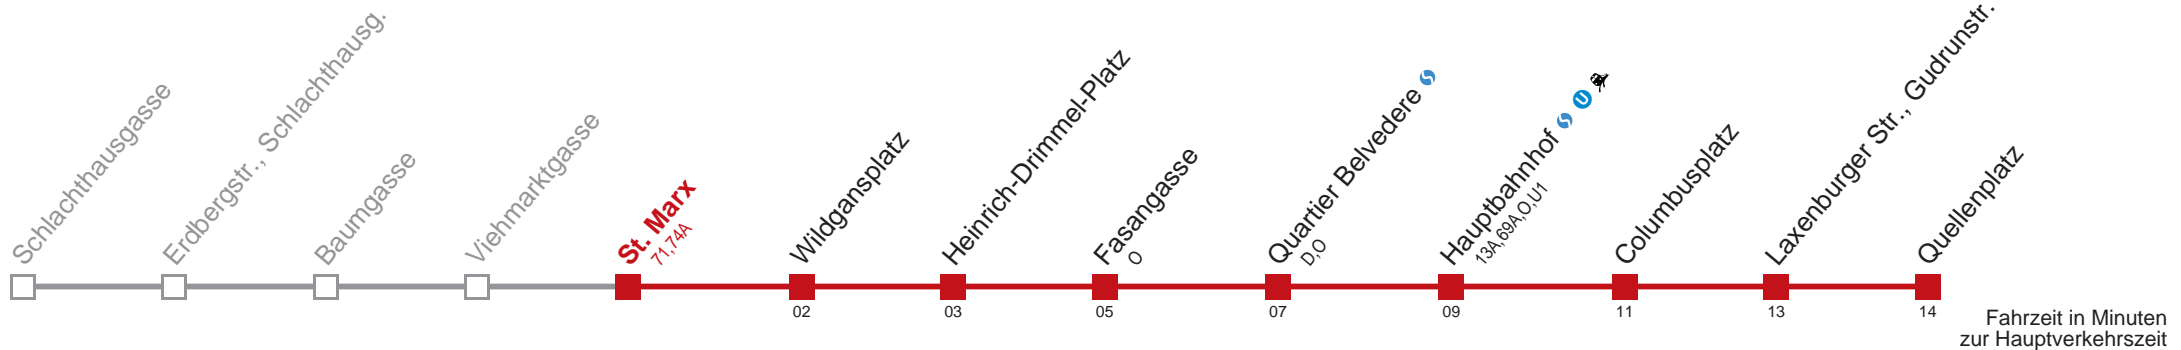

18 Quellenplatz

Samstag

gültig am 8.4.

5	10 24 41 54
6	08 23 38 52
7	02 12 22 32 42 52
8	02 12 22 32 42 52
9	02 13 23 33 43 53
10	03 13 23 33 43 53
11	03 13 23 33 43 53
12	03 13 23 33 43 53
13	03 13 23 33 43 53
14	03 13 23 33 43 53
15	03 13 23 33 43 53
16	03 13 23 33 43 53
17	03 13 23 33 43 53
18	03 13 23 33 43 53
19	02 12 22 32 42 52
20	02 12 23 30 38 53
21	00 08 23 38 54
22	09 24 39 54
23	09 24 41
0	00 16 31 48
1	08

Sonn- und Feiertag

gültig am 9. und 10.4.

5	10 27 47
6	07 27 47
7	06 24 39 54
8	09 24 39 54
9	09 22 32 42 52
10	02 12 22 32 42 52
11	02 12 22 32 42 52
12	02 12 22 32 42 52
13	02 12 22 32 42 52
14	02 12 22 32 42 52
15	02 12 22 32 42 52
16	02 12 22 32 42 52
17	02 12 22 32 42 52
18	02 12 22 32 42 52
19	02 12 22 32 42 52
20	02 12 24 31 39 54
21	01 09 24 39 54
22	09 24 39 54
23	09 24 41
0	00 16 31 48
1	08

□ bis Laxenburger Str., Gudrunstr.

Kaufen Sie Ihre Tickets bequem mit der WienMobil-App.
Buy your tickets easily via our WienMobil app.

Auskunft Servicetelefon 01/7909 100
Änderungen vorbehalten