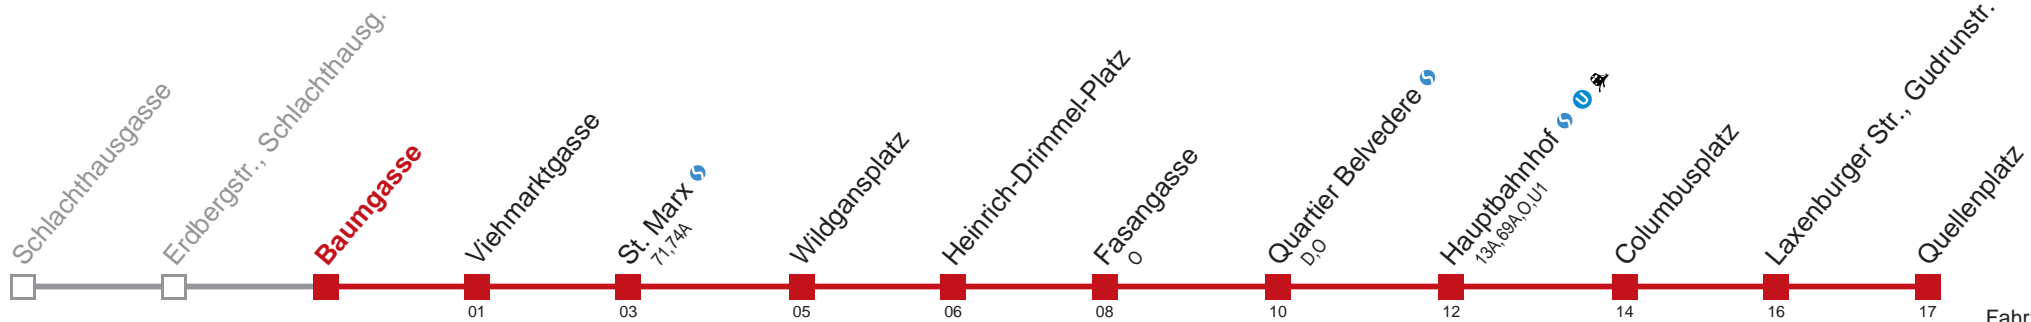

18 Quellenplatz

Fahrzeit in Minuten zur Hauptverkehrszeit

Samstag gültig am 8.4.

5	07 21 38 51
6	05 20 35 49 59
7	09 19 29 39 49 59
8	09 19 29 39 49 59
9	10 20 30 40 50
10	00 10 20 30 40 50
11	00 10 20 30 40 50
12	00 10 20 30 40 50
13	00 10 20 30 40 50
14	00 10 20 30 40 50
15	00 10 20 30 40 50
16	00 10 20 30 40 50
17	00 10 20 30 40 50
18	00 10 20 30 40 50 59
19	09 19 29 39 49 59
20	09 20 27 35 50 57
21	05 20 35 51
22	06 21 36 51
23	06 21 38 57
0	13 28 45
1	05

Sonn- und Feiertag gültig am 9. und 10.4.

5	07 24 44
6	04 24 44
7	03 20 35 50
8	05 20 35 50
9	05 19 29 39 49 59
10	09 19 29 39 49 59
11	09 19 29 39 49 59
12	09 19 29 39 49 59
13	09 19 29 39 49 59
14	09 19 29 39 49 59
15	09 19 29 39 49 59
16	09 19 29 39 49 59
17	09 19 29 39 49 59
18	09 19 29 39 49 59
19	09 19 29 39 49 59
20	09 20 27 35 50 57
21	05 20 35 51
22	06 21 36 51
23	06 21 38 57
0	13 28 45
1	05

□ bis Laxenburger Str., Gudrunstr.

Kaufen Sie Ihre Tickets bequem mit der WienMobil-App.
Buy your tickets easily via our WienMobil app.