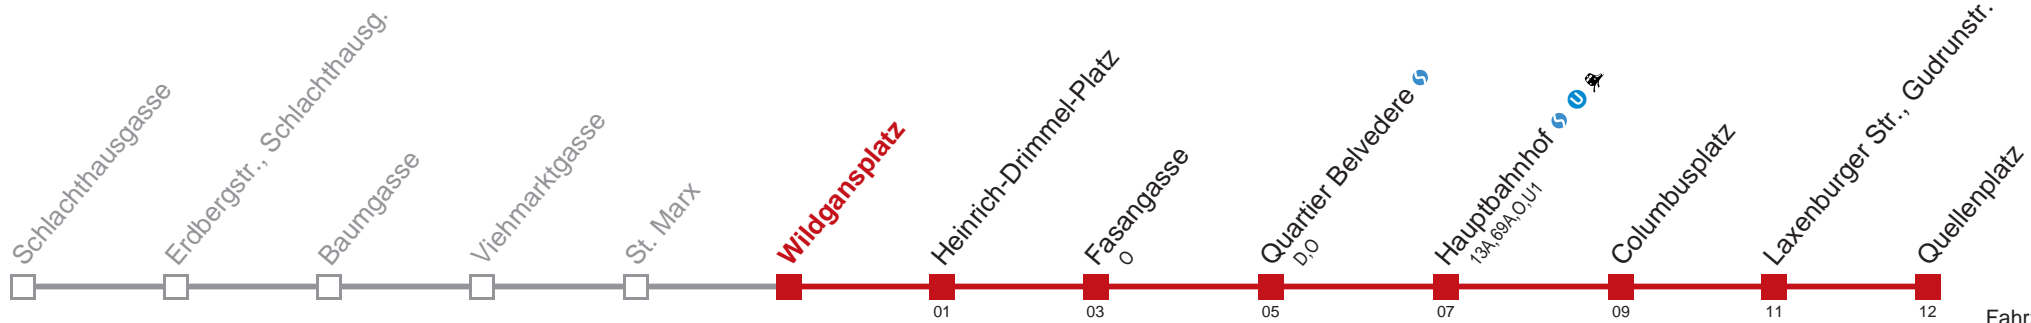

18 Quellenplatz

Fahrzeit in Minuten zur Hauptverkehrszeit

Samstag

gültig am 8.4.

5	12	26	42	56		
6	10	25	40	54		
7	03	13	23	33	43	53
8	03	13	23	33	43	53
9	03	15	25	35	45	55
10	05	15	25	35	45	55
11	05	15	25	35	45	55
12	05	15	25	35	45	55
13	05	15	25	35	45	55
14	05	15	25	35	45	55
15	05	15	25	35	45	55
16	05	15	25	35	45	55
17	05	15	25	35	45	55
18	05	15	25	35	45	55
19	04	13	23	33	43	53
20	03	13	25	32	40	55
21	02	10	25	40	56	
22	11	26	40	55		
23	10	25	42			
0	02	17	32	49		
1	10					

Sonn- und Feiertag

gültig am 9. und 10.4.

5	12	28	48			
6	08	28	48			
7	08	25	40	55		
8	10	25	40	55		
9	10	24	34	44	54	
10	04	14	24	34	44	54
11	04	14	24	34	44	54
12	04	14	24	34	44	54
13	04	14	24	34	44	54
14	04	14	24	34	44	54
15	04	14	24	34	44	54
16	04	14	24	34	44	54
17	04	14	24	34	44	54
18	04	14	24	34	44	54
19	04	14	24	34	44	54
20	04	14	25	32	40	55
21	02	10	25	40	56	
22	11	26	41	56		
23	11	26	42			
0	02	17	32	49		
1	10					

□ bis Laxenburger Str., Gudrunstr.

Kaufen Sie Ihre Tickets bequem mit der WienMobil-App.
Buy your tickets easily via our WienMobil app.

Auskunft Servicetelefon 01/7909 100
Änderungen vorbehalten