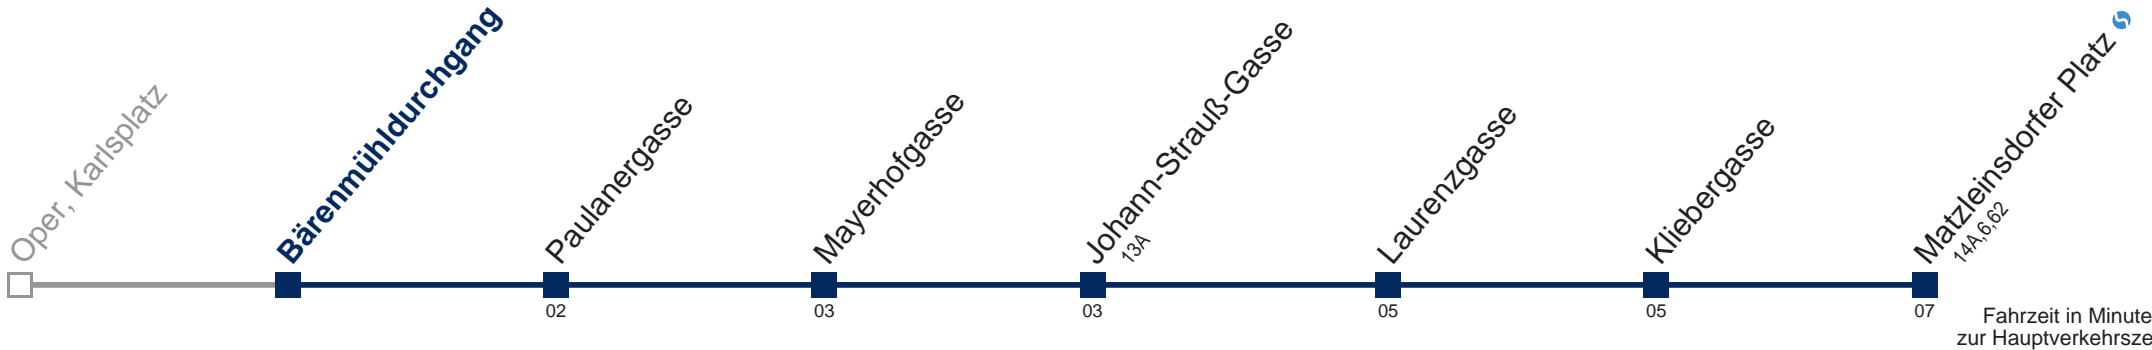

1E Matzleinsdorfer Platz

Samstag

gültig am 8.4.

5	33 48
6	03 13 23 33 43 53
7	03 13 21 28 36 43 51 58
8	06 13 21 28 36 43 51 58
9	06 14 21 29 36 44 51 59
10	06 14 21 29 36 44 51 59
11	06 14 21 29 36 44 51 59
12	06 14 21 29 36 44 51 59
13	06 14 21 29 36 44 51 59
14	06 14 21 29 36 44 51 59
15	06 14 21 29 36 44 51 59
16	06 14 21 29 36 44 51 59
17	06 14 21 29 36 44 51 59
18	06 14 21 29 36 44 51 59
19	06 13 21 28 36 43 51 58
20	06 13 21 28 38 47 57
21	07 17 27 37 47 57
22	07 17 27 37 47 57
23	07 17 27 37 47 57
0	07 17 27 37 47

Sonn- und Feiertag

gültig am 9. und 10.4.

5	36 56
6	16 36 51
7	08 23 38 53
8	08 23 38 53
9	08 23 38 53
10	07 17 27 37 47 57
11	08 18 28 38 48 58
12	08 18 28 38 48 58
13	08 18 28 38 48 58
14	08 18 28 38 48 58
15	08 18 28 38 48 58
16	08 18 28 38 48 58
17	08 18 28 38 48 58
18	08 18 28 38 48 58
19	08 18 28 38 48 58
20	07 17 27 37 47 57
21	07 17 27 37 47 57
22	07 17 27 37 47 57
23	07 17 27 37 47 57
0	07 17 27 37 47

Kaufen Sie Ihre Tickets bequem mit der WienMobil-App.
Buy your tickets easily via our WienMobil app.

Auskunft Servicetelefon 01/7909 100
Änderungen vorbehalten