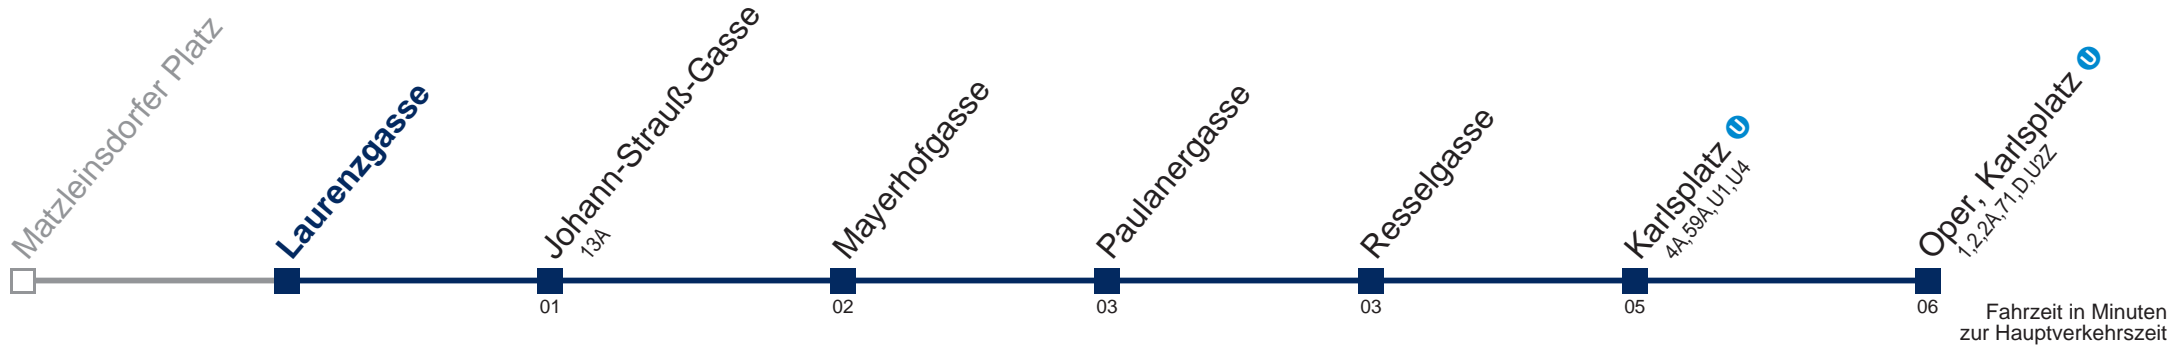

1E Oper, Karlsplatz

Samstag

gültig am 8.4.

5	25 40 55
6	05 15 25 35 45 55
7	03 11 18 26 33 41 48 56
8	03 11 18 26 33 41 48 56
9	03 11 18 26 33 41 48 56
10	03 11 18 26 33 41 48 56
11	03 11 18 26 33 41 48 56
12	03 11 18 26 33 41 48 56
13	03 11 18 26 33 41 48 56
14	03 11 18 26 33 41 48 56
15	03 11 18 26 33 41 48 56
16	03 11 18 26 33 41 48 56
17	03 11 18 26 33 41 48 56
18	03 11 18 26 33 41 48 56
19	03 11 18 26 33 41 48 56
20	05 13 20 29 39 49 59
21	09 19 29 39 49 59
22	09 19 29 39 49 59
23	09 19 29 39 49 59
0	09 19 29 39

Sonn- und Feiertag

gültig am 9. und 10.4.

5	25 48
6	08 28 43
7	00 15 30 45
8	00 15 30 45
9	00 15 30 45 59
10	09 19 29 39 49 58
11	07 17 27 37 47 57
12	07 17 27 37 47 57
13	07 17 27 37 47 57
14	07 17 27 37 47 57
15	07 17 27 37 47 57
16	07 17 27 37 47 57
17	07 17 27 37 47 57
18	07 17 27 37 47 59
19	09 19 29 39 49 59
20	09 19 29 39 49 59
21	09 19 29 39 49 59
22	09 19 29 39 49 59
23	09 19 29 39 49 59
0	09 19 29 39

Kaufen Sie Ihre Tickets bequem mit der WienMobil-App.
Buy your tickets easily via our WienMobil app.

Auskunft Servicetelefon 01/7909 100
Änderungen vorbehalten