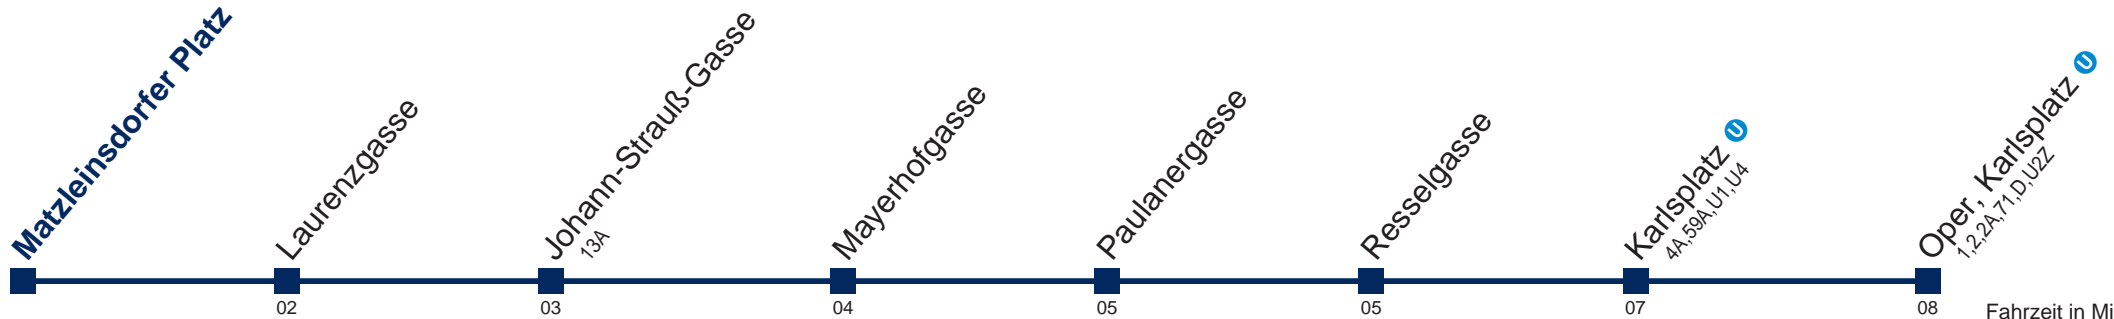

Kaufen Sie Ihre Tickets bequem mit der WienMobil-App.
 Buy your tickets easily via our WienMobil app.

1E Oper, Karlsplatz

Fahrzeit in Minuten zur Hauptverkehrszeit

Samstag

gültig am 8.4.

5	23 38 53
6	03 13 23 33 43 53
7	01 08 16 23 31 38 46 53
8	01 08 16 23 31 38 46 53
9	01 08 16 23 31 38 46 53
10	01 08 16 23 31 38 46 53
11	01 08 16 23 31 38 46 53
12	01 08 16 23 31 38 46 53
13	01 08 16 23 31 38 46 53
14	01 08 16 23 31 38 46 53
15	01 08 16 23 31 38 46 53
16	01 08 16 23 31 38 46 53
17	01 08 16 23 31 38 46 53
18	01 08 16 23 31 38 46 53
19	01 08 16 23 31 38 46 53
20	03 10 18 27 37 47 57
21	07 17 27 37 47 57
22	07 17 27 37 47 57
23	07 17 27 37 47 57
0	07 17 27 37