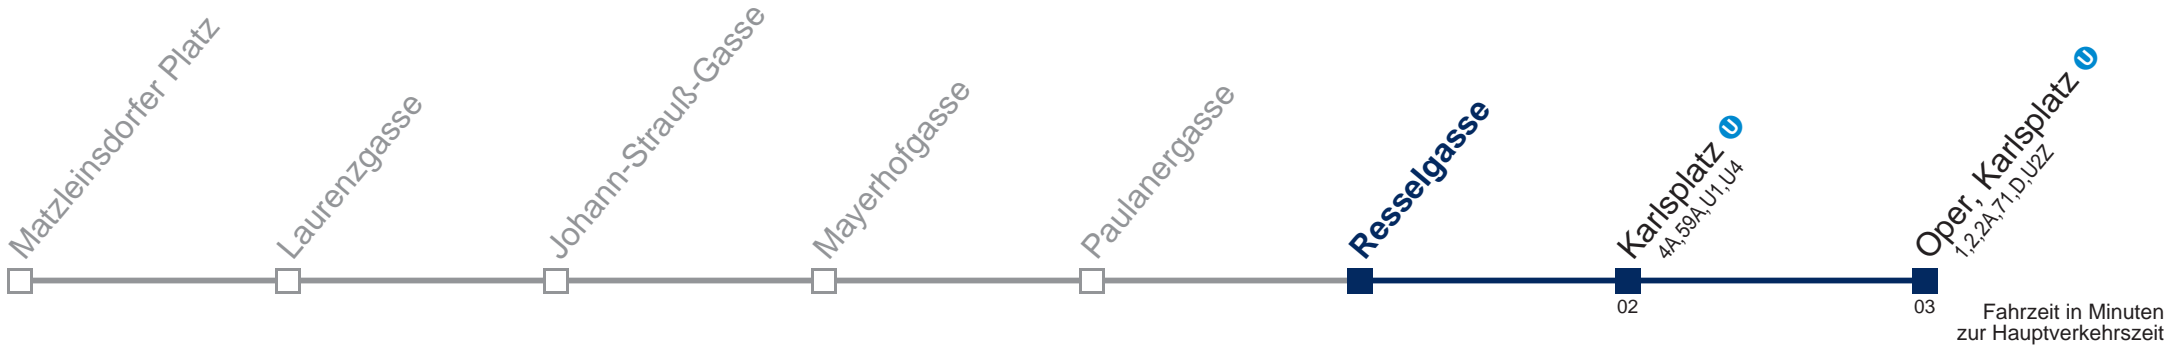

Kaufen Sie Ihre Tickets bequem mit der WienMobil-App.
Buy your tickets easily via our WienMobil app.

1E Oper, Karlsplatz

Samstag

gültig am 8.4.

5	28 43 58
6	08 18 28 38 48 58
7	08 15 23 30 38 45 53
8	00 08 15 23 30 38 45 53
9	00 08 15 23 30 38 45 53
10	00 08 15 23 30 38 45 53
11	00 08 15 23 30 38 45 53
12	00 08 15 23 30 38 45 53
13	00 08 15 23 30 38 45 53
14	00 08 15 23 30 38 45 53
15	00 08 15 23 30 38 45 53
16	00 08 15 23 30 38 45 53
17	00 08 15 23 30 38 45 53
18	00 08 15 23 30 38 45 53
19	00 08 15 23 30 38 45 53
20	00 08 15 23 32 42 52
21	02 12 22 32 42 52
22	02 12 22 32 42 52
23	02 12 22 32 42 52
0	02 12 22 32 42

Sonn- und Feiertag

gültig am 9. und 10.4.

5	28 51
6	11 31 46
7	03 18 33 48
8	03 18 33 48
9	03 18 33 48
10	02 12 22 32 42 52
11	02 12 22 32 42 52
12	02 12 22 32 42 52
13	02 12 22 32 42 52
14	02 12 22 32 42 52
15	02 12 22 32 42 52
16	02 12 22 32 42 52
17	02 12 22 32 42 52
18	02 12 22 32 42 52
19	02 12 22 32 42 52
20	02 12 22 32 42 52
21	02 12 22 32 42 52
22	02 12 22 32 42 52
23	02 12 22 32 42 52
0	02 12 22 32 42

Kaufen Sie Ihre Tickets bequem mit der WienMobil-App.
Buy your tickets easily via our WienMobil app.

1E Oper, Karlsplatz

Samstag

gültig am 8.4.

5	28 43 58
6	08 18 28 38 48 58
7	08 16 23 31 38 46 53
8	01 08 16 23 31 38 46 53
9	01 08 16 23 31 38 46 53
10	01 08 16 23 31 38 46 53
11	01 08 16 23 31 38 46 53
12	01 08 16 23 31 38 46 53
13	01 08 16 23 31 38 46 53
14	01 08 16 23 31 38 46 53
15	01 08 16 23 31 38 46 53
16	01 08 16 23 31 38 46 53
17	01 08 16 23 31 38 46 53
18	01 08 16 23 31 38 46 53
19	01 08 16 23 31 38 46 53
20	01 08 16 23 32 42 52
21	02 12 22 32 42 52
22	02 12 22 32 42 52
23	02 12 22 32 42 52
0	02 12 22 32 42