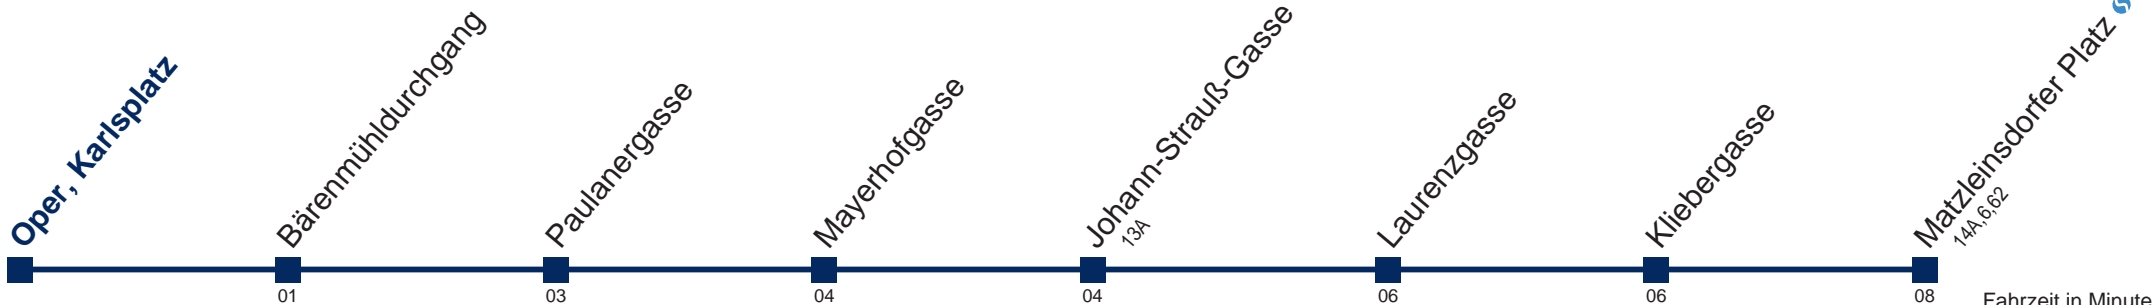

1E Matzleinsdorfer Platz

Fahrzeit in Minuten
zur Hauptverkehrszeit

Samstag

gültig am 8.4.

5	32 47
6	02 12 22 32 42 52
7	02 12 19 27 34 42 49 57
8	04 12 19 27 34 42 49 57
9	04 12 19 27 34 42 49 57
10	04 12 19 27 34 42 49 57
11	04 12 19 27 34 42 49 57
12	04 12 19 27 34 42 49 57
13	04 12 19 27 34 42 49 57
14	04 12 19 27 34 42 49 57
15	04 12 19 27 34 42 49 57
16	04 12 19 27 34 42 49 57
17	04 12 19 27 34 42 49 57
18	04 12 19 27 34 42 49 57
19	04 12 19 27 34 42 49 57
20	04 12 19 27 36 46 56
21	06 16 26 36 46 56
22	06 16 26 36 46 56
23	06 16 26 36 46 56
0	06 16 26 36 46