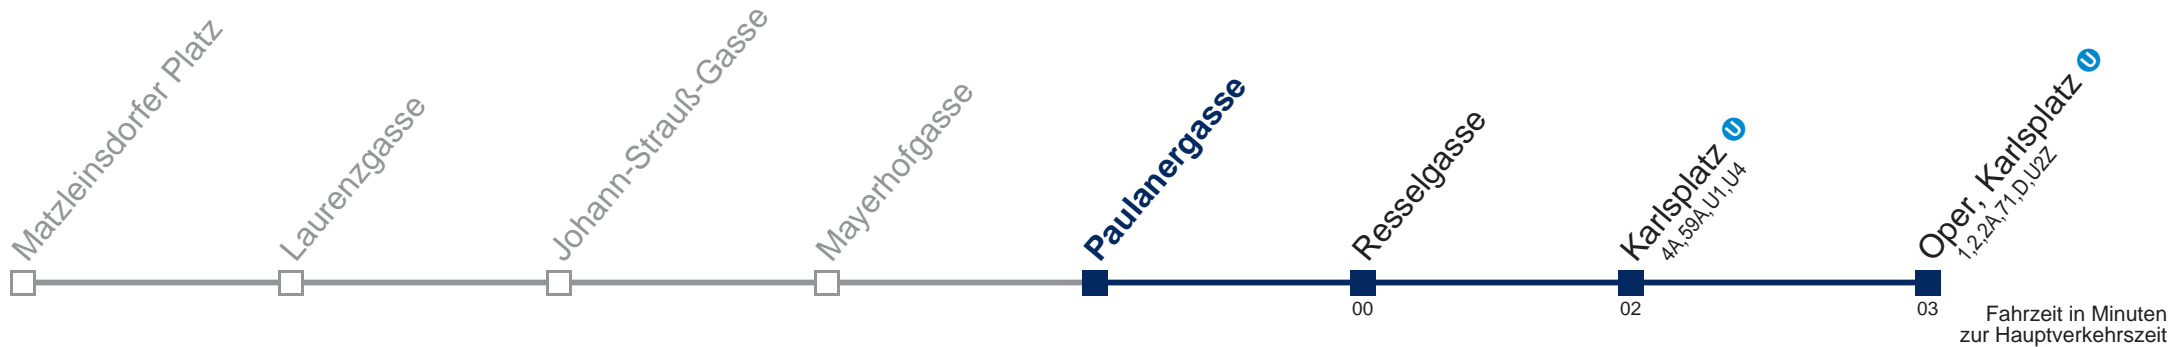

Kaufen Sie Ihre Tickets bequem mit der WienMobil-App.
Buy your tickets easily via our WienMobil app.

1E Oper, Karlsplatz

Samstag

gültig am 8.4.

5	28 43 58
6	08 18 28 38 48 58
7	08 15 23 30 38 45 53
8	00 08 15 23 30 38 45 53
9	00 08 15 23 30 38 45 53
10	00 08 15 23 30 38 45 53
11	00 08 15 23 30 38 45 53
12	00 08 15 23 30 38 45 53
13	00 08 15 23 30 38 45 53
14	00 08 15 23 30 38 45 53
15	00 08 15 23 30 38 45 53
16	00 08 15 23 30 38 45 53
17	00 08 15 23 30 38 45 53
18	00 08 15 23 30 38 45 53
19	00 08 15 23 30 38 45 53
20	00 08 15 23 32 42 52
21	02 12 22 32 42 52
22	02 12 22 32 42 52
23	02 12 22 32 42 52
0	02 12 22 32 42