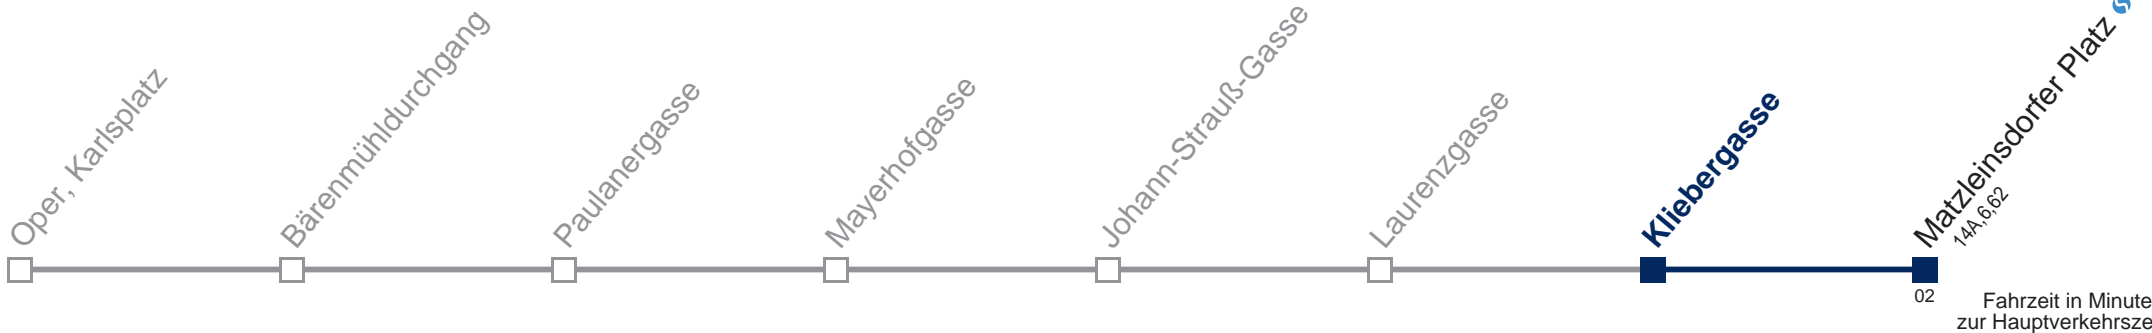

Kaufen Sie Ihre Tickets bequem mit der WienMobil-App.
Buy your tickets easily via our WienMobil app.

1E Matzleinsdorfer Platz

Samstag

gültig am 8.4.

5	38 53
6	08 18 28 38 48 58
7	08 18 26 33 41 48 56
8	03 11 18 26 33 41 48 56
9	05 13 21 28 36 43 51 58
10	06 13 21 28 36 43 51 58
11	06 13 21 28 36 43 51 58
12	06 13 21 28 36 43 51 58
13	06 13 21 28 36 43 51 58
14	06 13 21 28 36 43 51 58
15	06 13 21 28 36 43 51 58
16	06 13 21 28 36 43 51 58
17	06 13 21 28 36 43 51 58
18	06 13 21 28 36 43 51 58
19	04 11 18 26 33 41 48 56
20	03 11 18 26 33 43 52
21	02 12 22 32 42 52
22	02 12 22 32 42 52
23	02 12 22 32 42 52
0	02 12 22 32 42 52