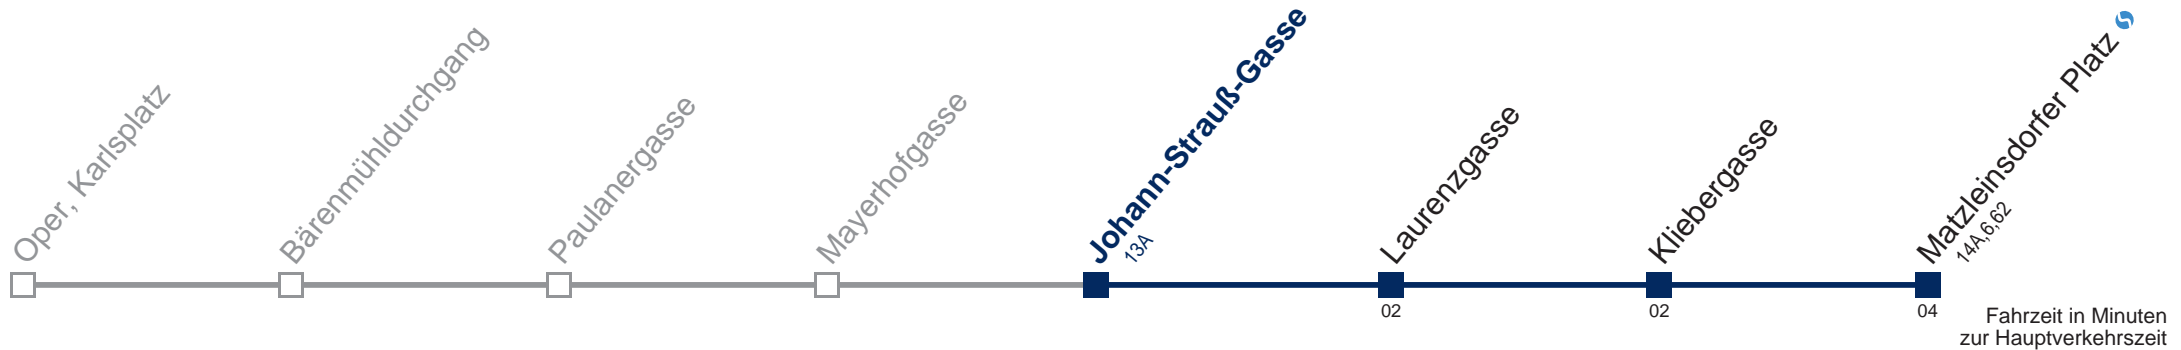

Kaufen Sie Ihre Tickets bequem mit der WienMobil-App.
Buy your tickets easily via our WienMobil app.

1E Matzleinsdorfer Platz

Samstag

gültig am 8.4.

5	36 51
6	06 16 26 36 46 56
7	06 16 24 31 39 46 54
8	01 09 16 24 31 39 46 54
9	02 10 18 25 33 40 48 55
10	03 10 18 25 33 40 48 55
11	03 10 18 25 33 40 48 55
12	03 10 18 25 33 40 48 55
13	03 10 18 25 33 40 48 55
14	03 10 18 25 33 40 48 55
15	03 10 18 25 33 40 48 55
16	03 10 18 25 33 40 48 55
17	03 10 18 25 33 40 48 55
18	03 10 18 25 33 40 48 55
19	02 09 16 24 31 39 46 54
20	01 09 16 24 31 41 50
21	00 10 20 30 40 50
22	00 10 20 30 40 50
23	00 10 20 30 40 50
0	00 10 20 30 40 50