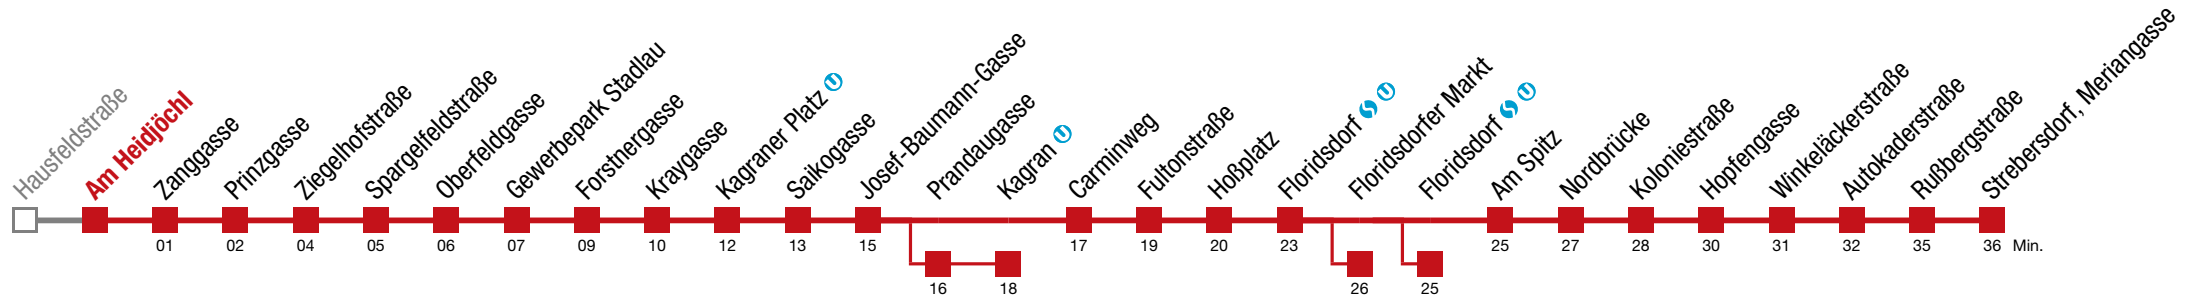

26 Strebersdorf, Meriangasse

Sonntag (12.07.)

4	37	54					
5	14	34	54				
6	14	34	54				
7	14	32	47				
8	02	17	32	47			
9	02	17	32	47	57		
10	07	17	27	37	47	56	
11	06	16	26	36	46	56	
12	06	16	26	36	46	56	
13	06	16	26	36	46	56	
14	06	16	26	36	46	56	
15	06	16	26	36	46	56	
16	06	16	26	36	46	56	
17	06	16	26	36	46	56	
18	06	16	26	36	46	57	
19	07	17	27	37	47	57	
20	07	17	20	27	37	47	57
21	07	17	27	37	47	57	
22	07	17	27	37	47	57	
23	07	17	27	37	47	57	
0	07	19	28	36	42	53	
1	08						

über Prandaugasse bis Kagran  bis Floridsdorfer Markt bis Floridsdorf 

26 Strebersdorf, Meriangasse

Sonntag (12.07.)

4	39	56					
5	16	36	56				
6	16	36	56				
7	16	34	49				
8	04	19	34	49			
9	04	19	34	49	59		
10	09	19	29	39	49	58	
11	08	18	28	38	48	58	
12	08	18	28	38	48	58	
13	08	18	28	38	48	58	
14	08	18	28	38	48	58	
15	08	18	28	38	48	58	
16	08	18	28	38	48	58	
17	08	18	28	38	48	58	
18	08	18	28	38	48	59	
19	09	19	29	39	49	59	
20	09	19	22	29	39	49	59
21	09	19	29	39	49	59	
22	09	19	29	39	49	59	
23	09	19	29	39	49	59	
0	09	21	30	38	44	55	
1	10						