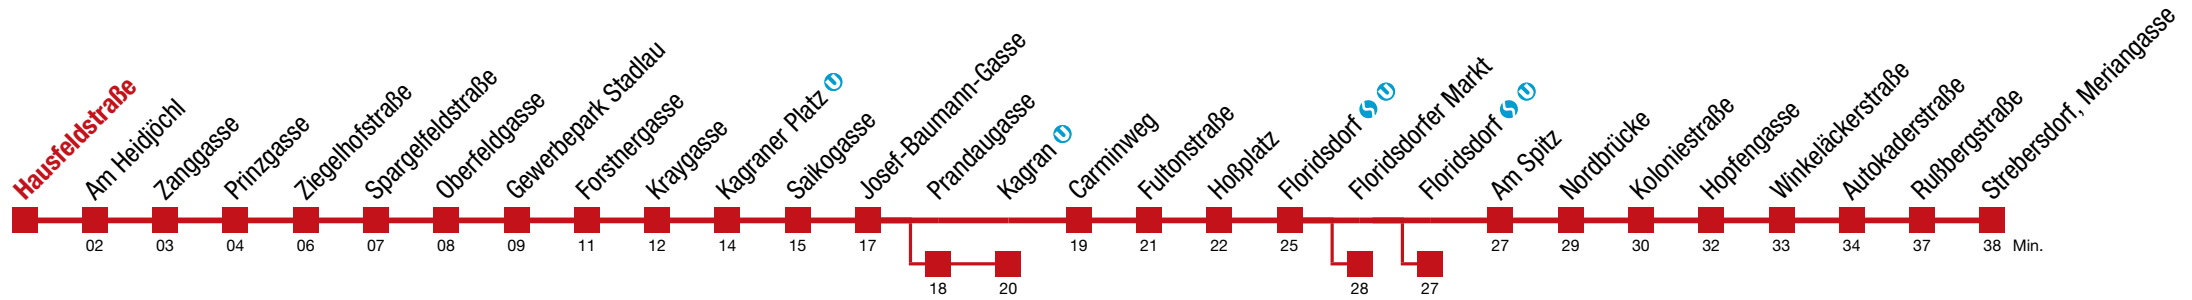

26 Strebersdorf, Meriangasse

Sonntag (12.07.)

4	37	54					
5	14	34	54				
6	14	34	54				
7	14	32	47				
8	02	17	32	47			
9	02	17	32	47	57		
10	07	17	27	37	47	56	
11	06	16	26	36	46	56	
12	06	16	26	36	46	56	
13	06	16	26	36	46	56	
14	06	16	26	36	46	56	
15	06	16	26	36	46	56	
16	06	16	26	36	46	56	
17	06	16	26	36	46	56	
18	06	16	26	36	46	57	
19	07	17	27	37	47	57	
20	07	17	20	27	37	47	57
21	07	17	27	37	47	57	
22	07	17	27	37	47	57	
23	07	17	27	37	47	57	
0	07	19	28	36	42	53	
1	08						

über Prandaugasse bis Kagran  bis Floridsdorfer Markt bis Floridsdorf 

26 Strebersdorf, Meriangasse

Sonntag (12.07.)

4	39	56					
5	16	36	56				
6	16	36	56				
7	16	34	49				
8	04	19	34	49			
9	04	19	34	49	59		
10	09	19	29	39	49	58	
11	08	18	28	38	48	58	
12	08	18	28	38	48	58	
13	08	18	28	38	48	58	
14	08	18	28	38	48	58	
15	08	18	28	38	48	58	
16	08	18	28	38	48	58	
17	08	18	28	38	48	58	
18	08	18	28	38	48	59	
19	09	19	29	39	49	59	
20	09	19	22	29	39	49	59
21	09	19	29	39	49	59	
22	09	19	29	39	49	59	
23	09	19	29	39	49	59	
0	09	21	30	38	44	55	
1	10						