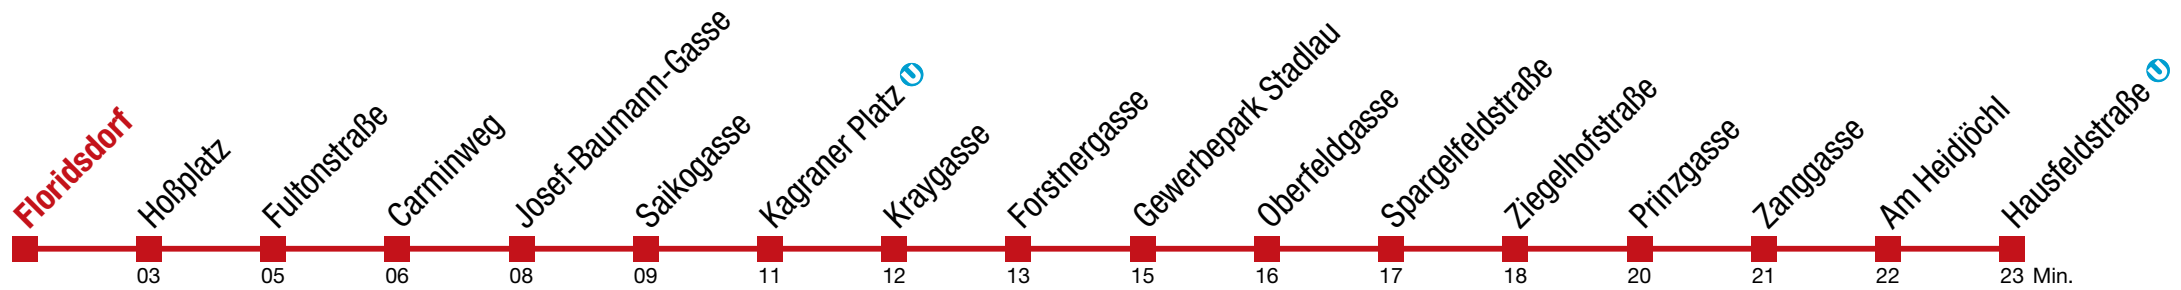

26 Hausfeldstraße

Sonntag (12.07.)

5	20	44				
6	04	24	41	56		
7	11	41	56			
8	11	26	41	56		
9	11	25	35	55		
10	15	25	35			
11						
12						
13						
14						
15						
16						
17						
18						
19						
20	15	25	35	45	55	
21	05	15	25	35	45	55
22	05	15	25	35	45	55
23	05	15	25	35	45	55
0	05	15	26	41