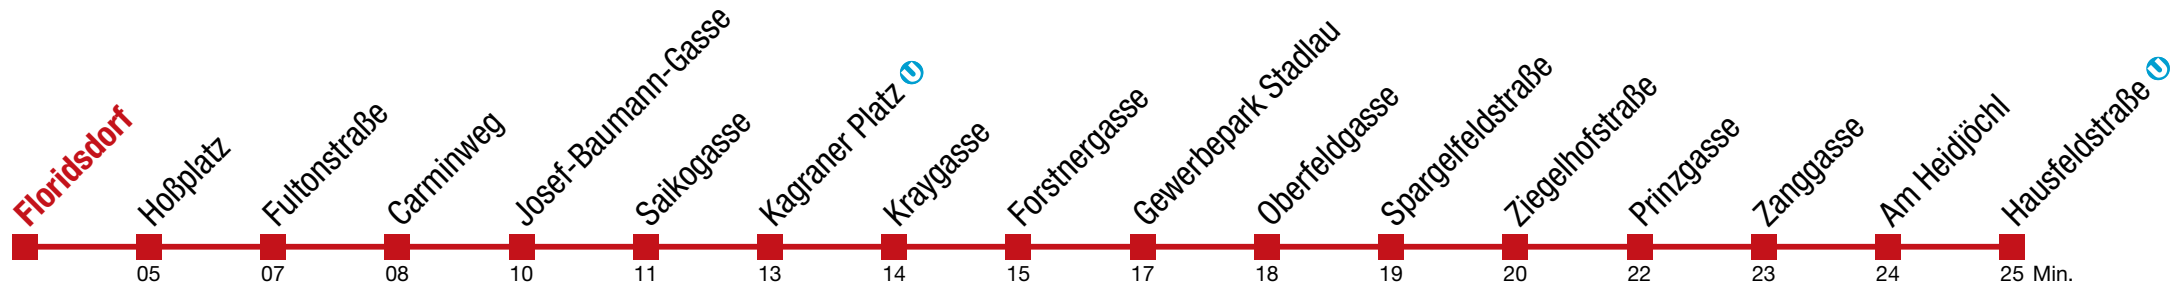

26 Hausfeldstraße

Sonntag (12.07.)

5	18	42				
6	02	22	39	54		
7	09	39	54			
8	09	24	39	54		
9	09	23	33	53		
10	13	23	33			
11						
12						
13						
14						
15						
16						
17						
18						
19						
20	13	23	33	43	53	
21	03	13	23	33	43	53
22	03	13	23	33	43	53
23	03	13	23	33	43	53
0	03	13	24	39