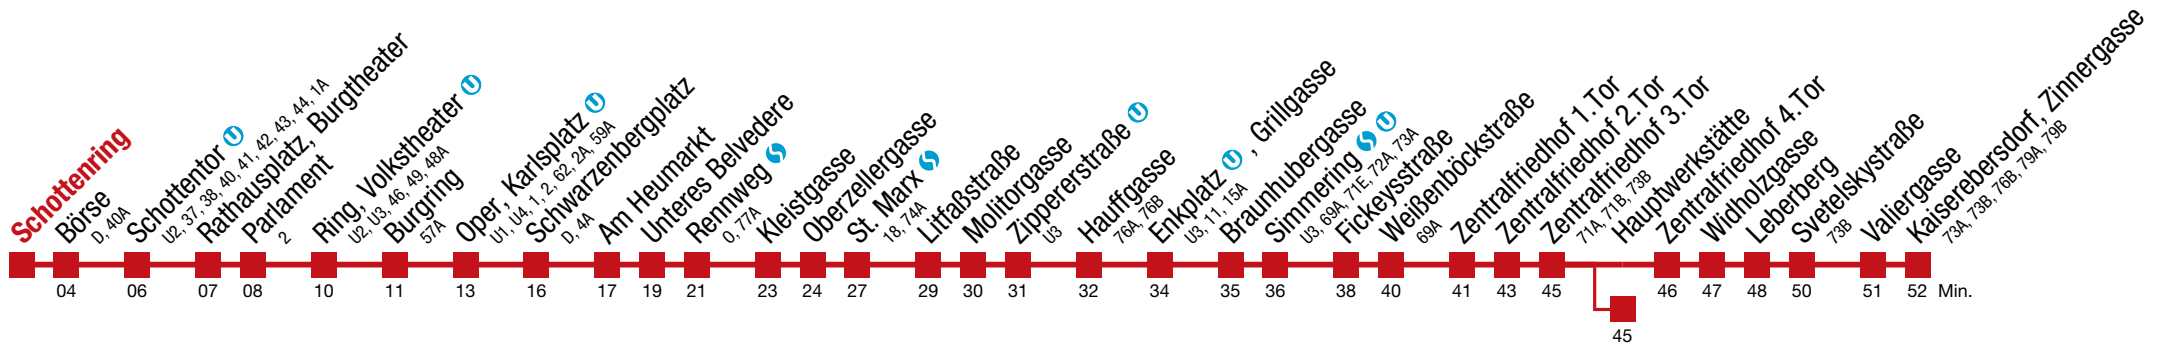

71 Kaiserebersdorf, Zinnergasse

Montag-Freitag (Schule)

5	59
6	09 19 28 36 41 47 53 57
7	↔ alle 5 bis 6 min
8	
9	01 09 17 24 32 39 47 54
10	02 09 17 24 32 39 47 54
11	02 09 17 24 32 39 47 54
12	02 09 17 24 32 39 47 54
13	02 09 17 24 32 39 47 54
14	01 09 17 24 32 39 47 53 59
15	
16	↔ alle 6 bis 7 min
17	
18	01 08 16 23 31 38 46 54
19	02 09 17 24 32 39 47 54
20	02 09 17 26 31 36 46 56
21	06 16 26 36 46 57
22	06 21 36 51
23	06 21 36