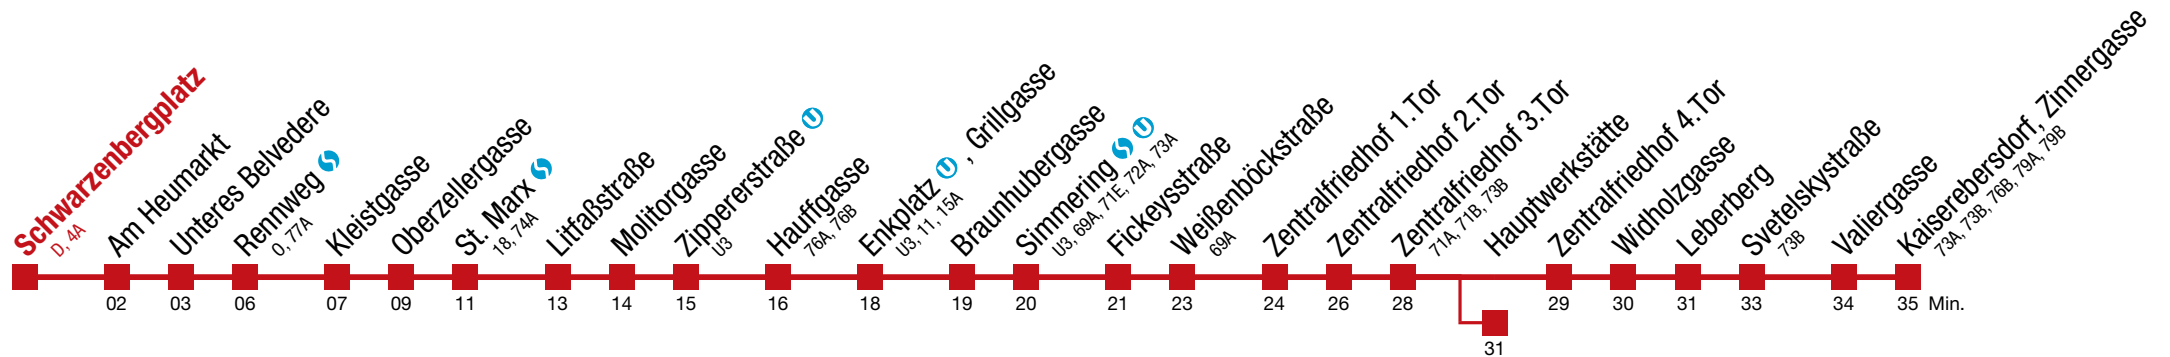

Bei dichten Intervallen kommt es zu Kurzführungen bis Fickeysstraße bis Hauptwerkstätte

71 Kaiserebersdorf, Zinnergasse

Montag-Freitag (Schule)

5	09	21	33	43	53
6	03				
7					
8					
9					
10					
11					
12					
13					
14					
15	58				
16					
17					
18					
19					
20					
21					
22					
23	31	46			
0	06	21	36		