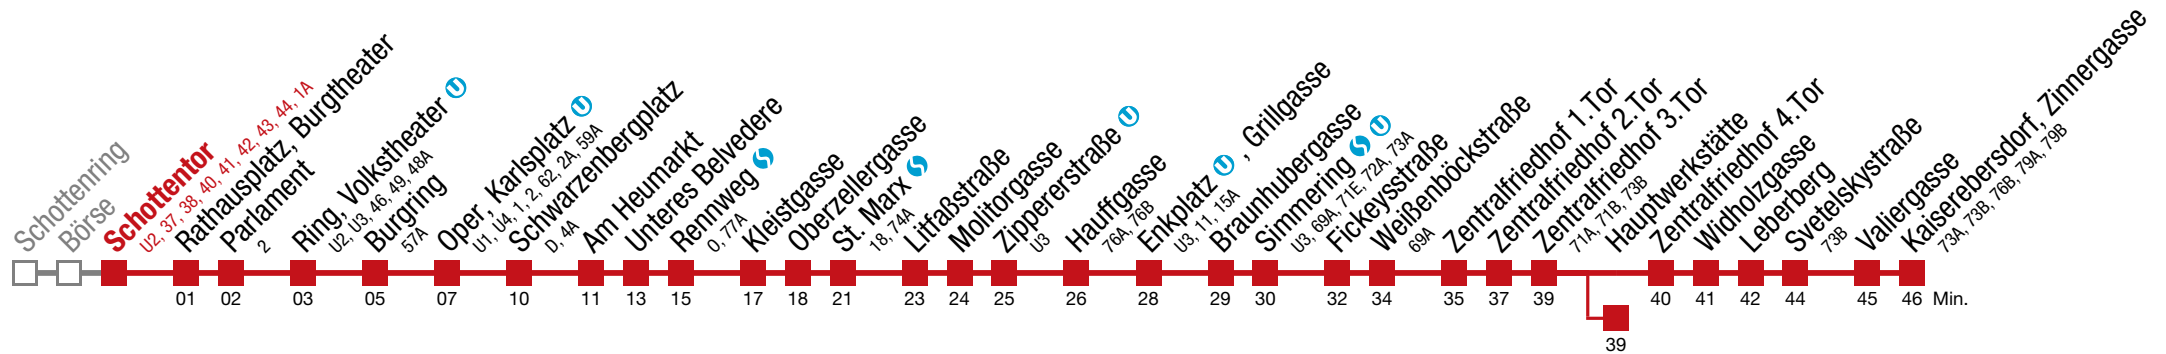

Bei dichten Intervallen kommt es zu Kurzführungen bis Fickeysstraße bis Hauptwerkstätte

71 Kaiserebersdorf, Zinnergasse

Montag-Freitag (Schule)

6	05	15	24	33	41	46	52	58
7	↔ alle 5 bis 7 min							
8								
9	01	07	15	23	30	38	45	53
10	00	08	15	23	30	38	45	53
11	00	08	15	23	30	38	45	53
12	00	08	15	23	30	38	45	53
13	00	08	15	23	30	38	45	53
14	00	07	15	23	30	38	45	53 59
15	↔ alle 6 bis 7 min							
16								
17								
18	00	07	15	22	30	37	45	52
19	00	08	15	23	30	38	45	53
20	00	08	15	23	32	37	42	52
21	02	12	22	32	42	52		
22	03	13	28	43	58			
23	13	28	43					