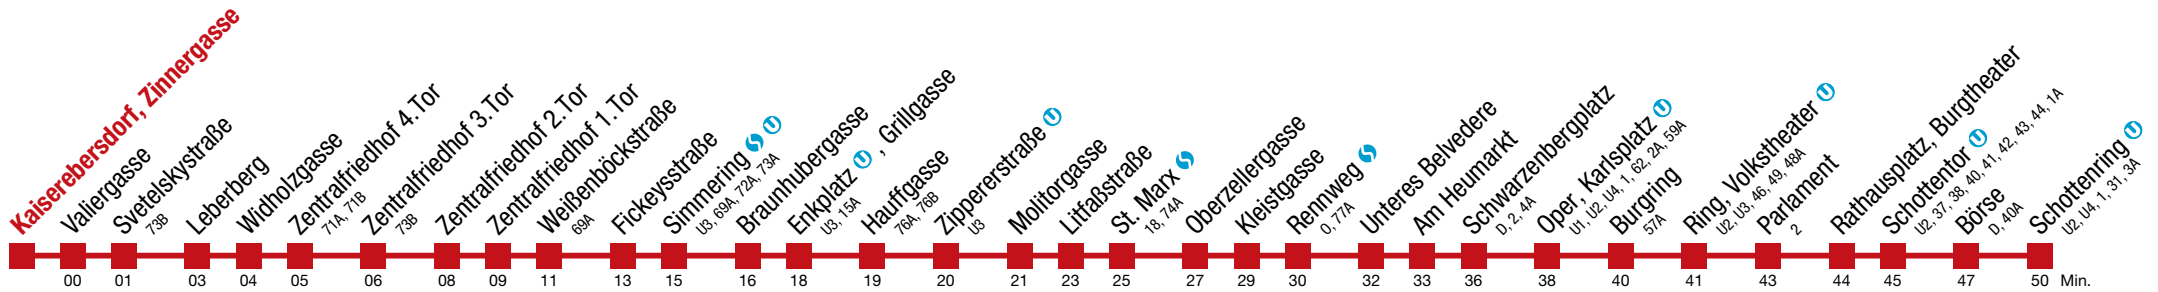

bis Fickeysstraße bis Schwarzenbergplatz

71 Schottenring

Montag-Freitag (Schule)

4	32	42	53
5	02	11	21 30 39 48 54
6	↻ alle 4 bis 6 min		
7			
8	01	06	12 18 26 30 33 41 45 49 56
9	00	04	11 19 26 30 34 41 45 49 56
10	04	11	19 26 34 41 49 56
11	04	11	19 26 34 41 49 56
12	04	11	19 26 34 41 49 56
13	04	11	19 26 34 41 49 56
14	↻ alle 6 bis 7 min		
15	02	12	22 29 35 42 49 55
16	↻ alle 6 bis 7 min		
17	03	11	18 26 33 36 41 48 56
18	03	06	11 18 26 34 42 50 57
19	05	13	20 28 36 44 47 55
20	05	08	15 25 35 38 45 55
21	05	08	15 25 38 41 53
22	09	12	
23			
0			
1			