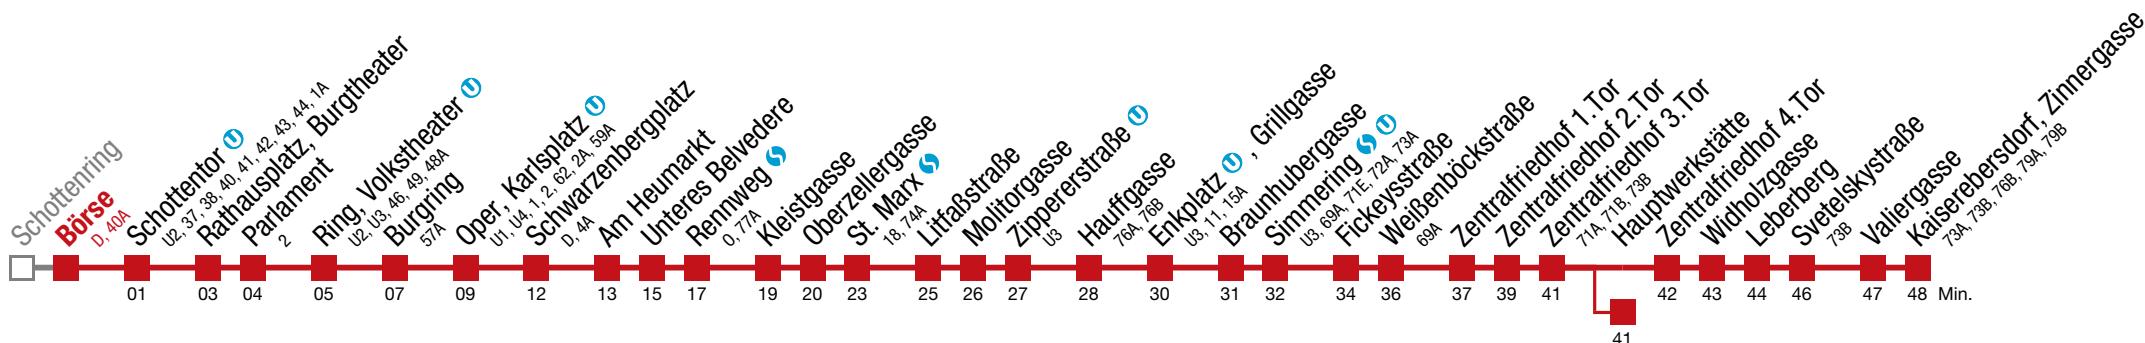

Samstag

6									
7	59								
8	09	19	29	39	49	58			
9	08	18	28	38	48	58			
10	08	18	28	38	48	58			
11	08	18	28	38	48	58			
12	08	18	28	38	48	58			
13	08	18	28	38	48	58			
14	08	18	28	38	48	58			
15	08	18	28	38	48	58			
16	08	18	28	38	48	58			
17	08	18	28	38	48	58			
18	08	18	28	38	48	58			
19	08	18	28	38	48	58			
20	08	18	28	38	48	58			
21	08	18	28	38	48	58			
22	08	23	38	53					
23	08	23	38						

Bei dichten Intervallen kommt es zu Kurzführungen bis Fickeysstraße bis Hauptwerkstätte

71 Kaiserebersdorf, Zinnergasse

Montag-Freitag (Schule)

6	03	13	23	32	40	45	51	57	
7	↻ alle 5 bis 7 min								
8									
9	05	13	21	28	36	43	51	58	
10	06	13	21	28	36	43	51	58	
11	06	13	21	28	36	43	51	58	
12	06	13	21	28	36	43	51	58	
13	06	13	21	28	36	43	51	58	
14	05	13	21	28	36	43	51	57	
15	↻ alle 6 bis 7 min								
16									
17	04	10	17	24	30	37	44	50	58
18	05	13	20	28	35	43	50	58	
19	06	13	21	28	36	43	51	58	
20	06	13	21	30	35	40	50		
21	00	10	20	30	40	50			
22	01	11	26	41	56				
23	11	26	41						