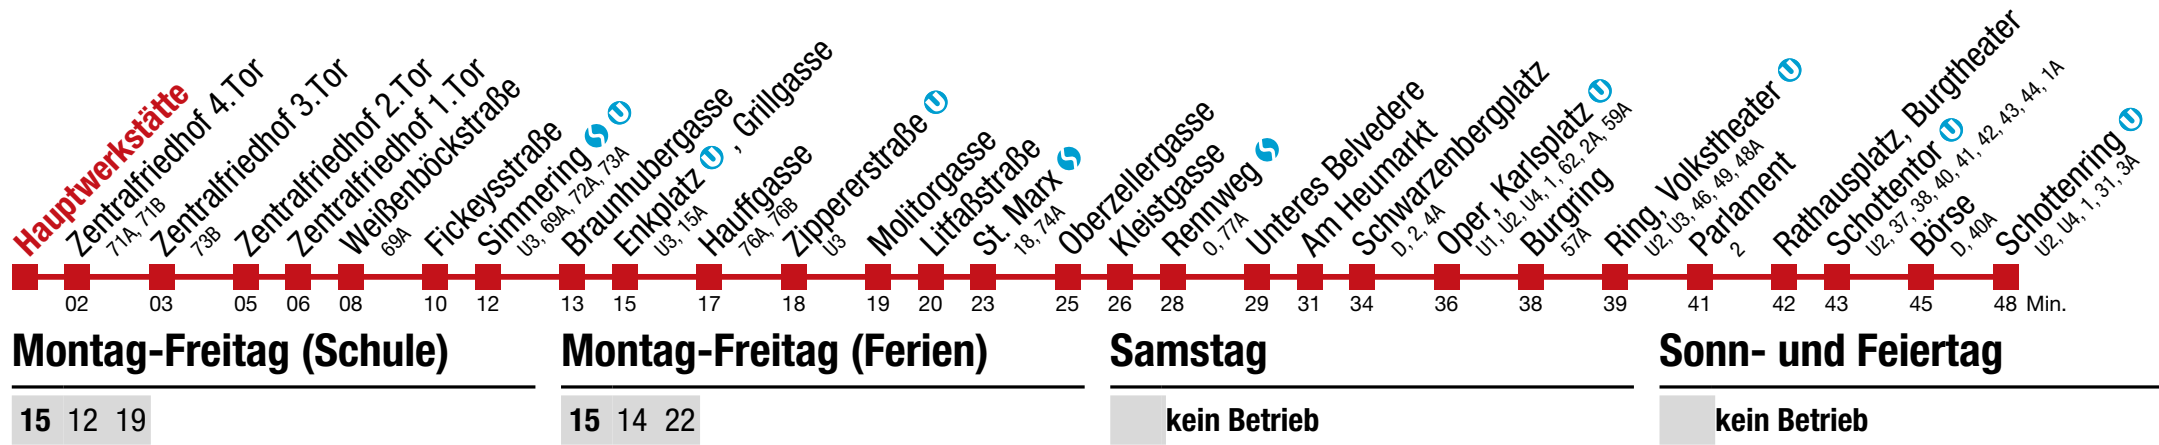

71 Schottenring