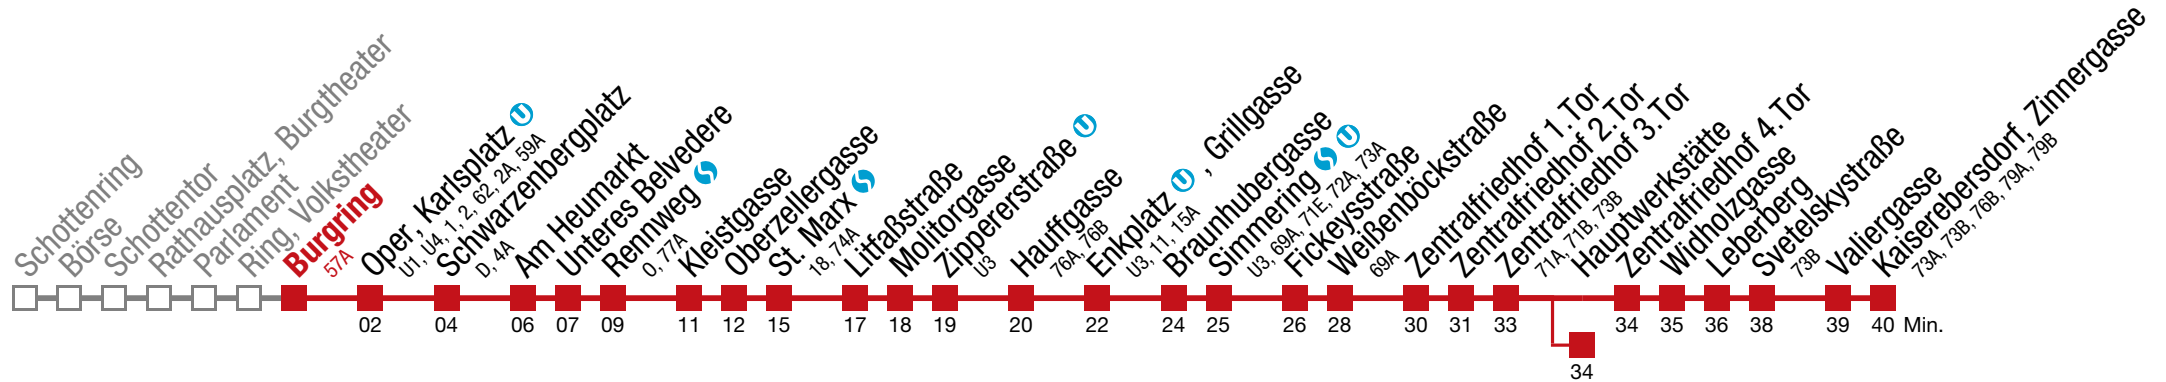

Bei dichten Intervallen kommt es zu Kurzführungen bis Fickeysstraße bis Hauptwerkstätte

71 Kaiserebersdorf, Zinnergasse

Montag-Freitag (Schule)

6	10	20	29	38	46	51	57		
7	↔ alle 5 bis 6 min								
8									
9	01	07	13	21	28	36	43	51	58
10	06	13	21	28	36	43	51	58	
11	06	13	21	28	36	43	51	58	
12	06	13	21	28	36	43	51	58	
13	06	13	21	28	36	43	51	58	
14	06	13	21	28	36	43	51	58	
15									
16	↔ alle 6 bis 7 min								
17									
18	06	13	21	28	36	43	51	58	
19	06	13	21	28	36	43	51	58	
20	06	13	21	28	38	43	48	58	
21	08	18	28	38	48	58			
22	08	18	33	48					
23	03	18	33	48					