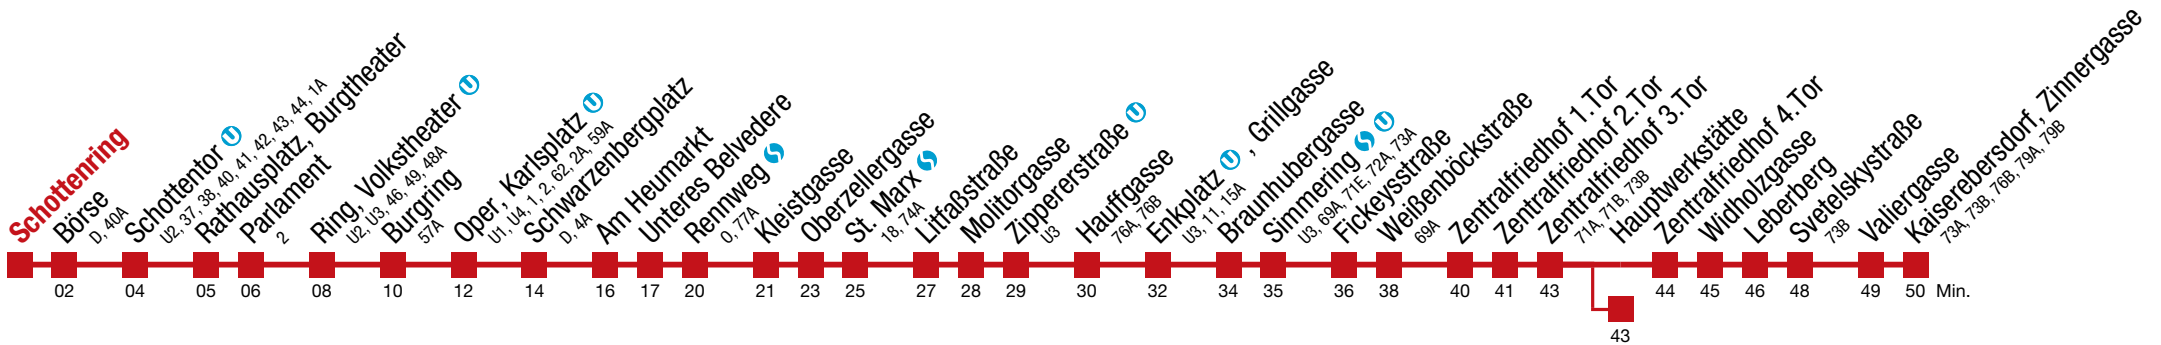

Bei dichten Intervallen kommt es zu Kurzführungen bis Fickeysstraße bis Hauptwerkstätte

71 Kaiserebersdorf, Zinnergasse

Montag-Freitag (Schule)

6	01	11	21	30	38	43	49	55	59
7	↔ alle 5 bis 6 min								
8									
9	03	11	18	26	33	41	48	56	
10	03	11	18	26	33	41	48	56	
11	03	11	18	26	33	41	48	56	
12	03	11	18	26	33	41	48	56	
13	03	11	18	26	33	41	48	56	
14	03	11	18	26	33	41	48	55	
15	↔ alle 6 bis 7 min								
16									
17									
18	03	10	18	25	33	40	48	56	
19	03	11	18	26	33	41	48	56	
20	03	11	18	28	33	38	48	58	
21	08	18	28	38	48	58			
22	08	23	38	53					
23	08	23	38						