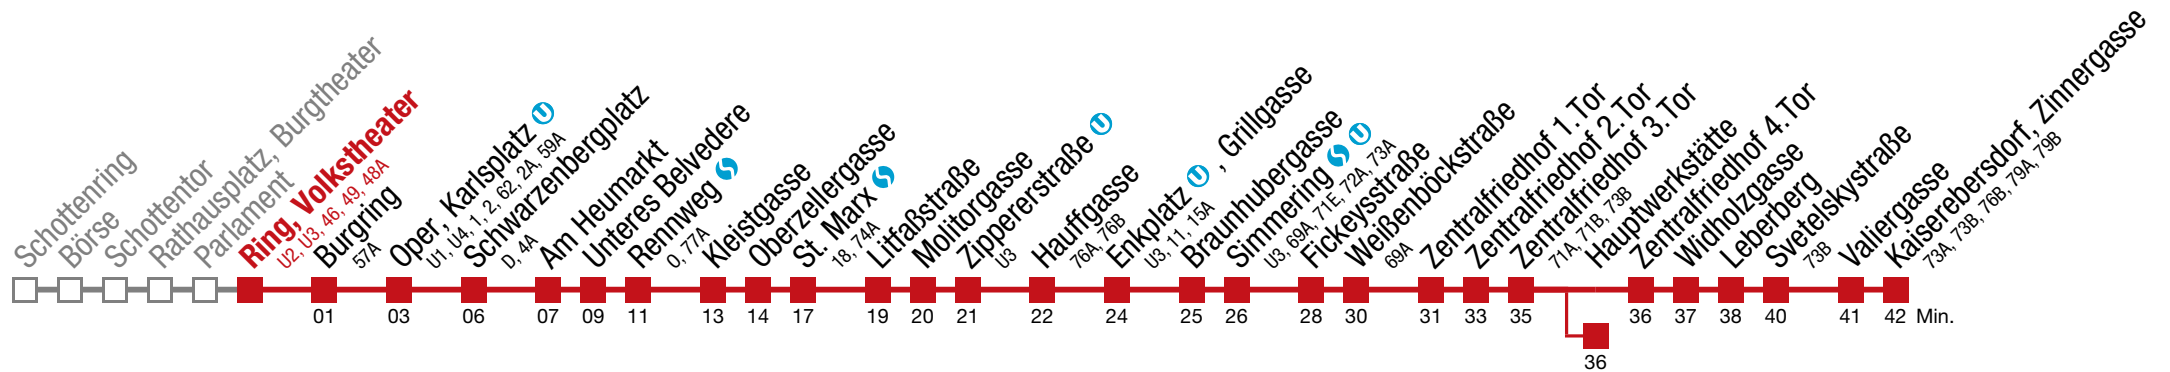

Bei dichten Intervallen kommt es zu Kurzführungen bis Fickeysstraße bis Hauptwerkstätte

71 Kaiserebersdorf, Zinnergasse

Montag-Freitag (Schule)

6	08	18	28	37	45	50	56		
7	↔ alle 5 bis 7 min								
8									
9	00	05	11	19	27	34	42	49	57
10	04	12	19	27	34	42	49	57	
11	04	12	19	27	34	42	49	57	
12	04	12	19	27	34	42	49	57	
13	04	12	19	27	34	42	49	57	
14	04	11	19	27	34	42	49	57	
15	↔ alle 6 bis 7 min								
16									
17									
18	04	11	19	26	34	41	49	56	
19	04	12	19	27	34	42	49	57	
20	04	12	19	27	36	41	46	56	
21	06	16	26	36	46	56			
22	06	16	31	46					
23	01	16	31	46					