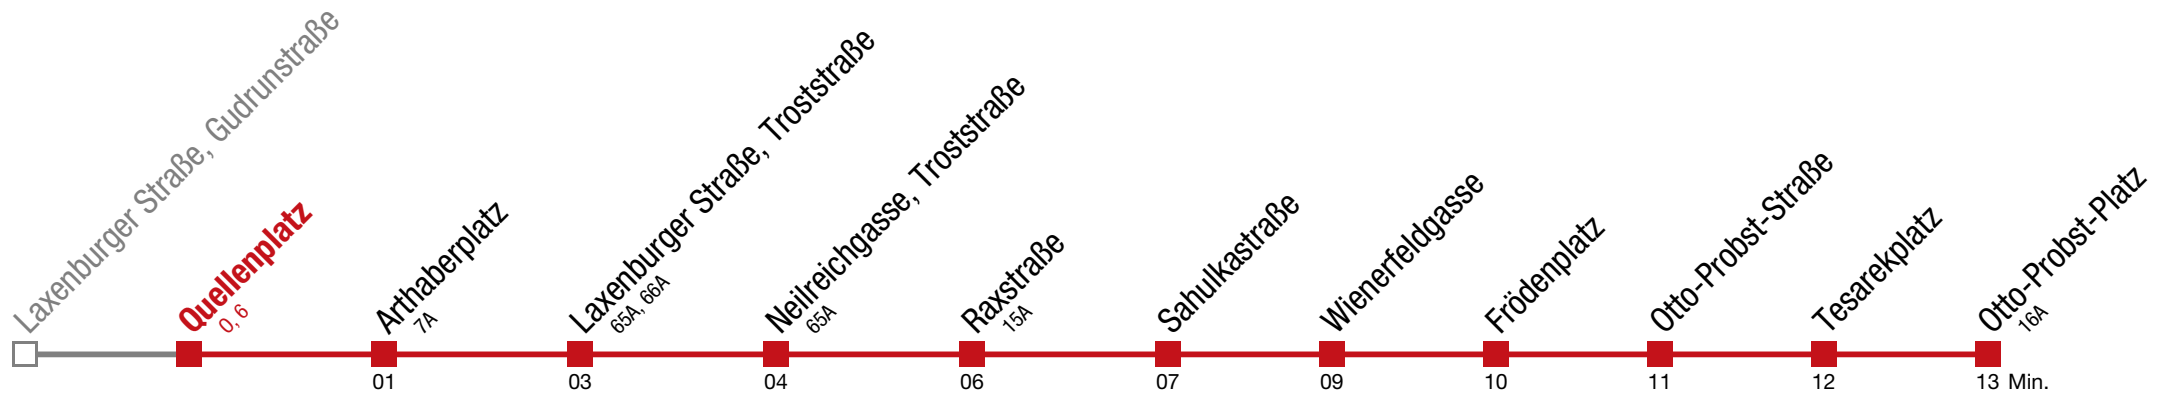

11 Otto-Probst-Platz

Montag-Freitag (Schule)

4 35 44 53
5 01 33 53
6 02 12 22 54
7
8
9
10
11
12 48
13 23 48

Montag-Freitag (Ferien)

4 35 44 53
5 01 13 48
6 59
7
8
9
10
11
12
13

Samstag

4 35 55
5 44
6
7
8 47
9 07
10
11
12
13

Sonn- und Feiertag

4 35 56
5
6 06
7
8
9 24 54
10
11
12
13