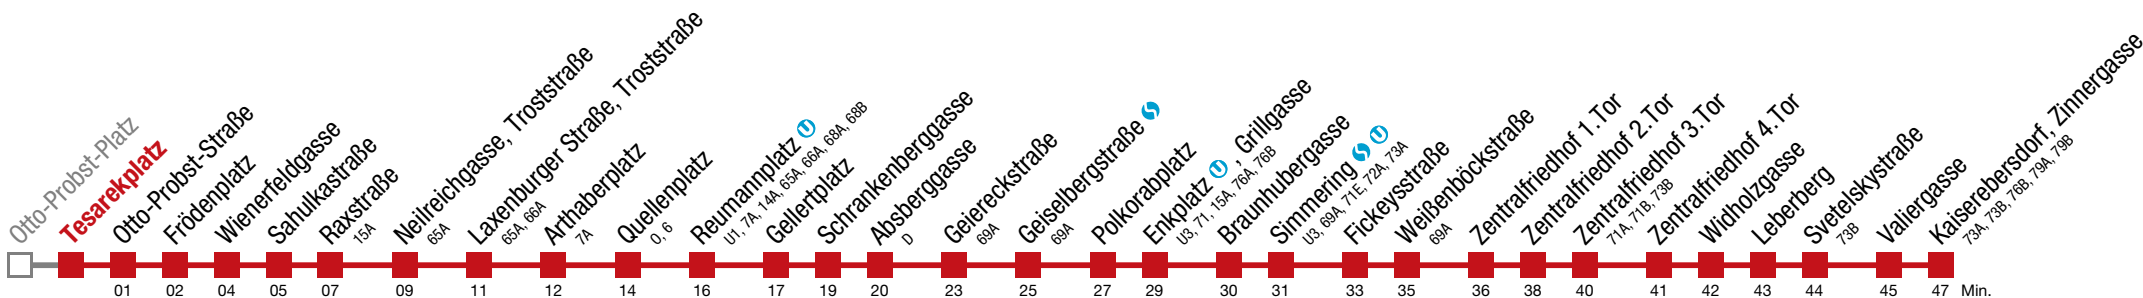

Bei dichten Intervallen kommt es zu Kurzführungen bis Quellenplatz bis Enkplatz , Grillgasse bis Fickeysstraße

11 Kaiserebersdorf, Zinnergasse

Montag-Freitag (Schule)

4	53
5	02 11 19 26 34 40 46 52 58
6	
7	
8	
9	
10	
11	
12	↔ alle 3 bis 6 min
13	
14	
15	
16	
17	
18	
19	02 10 13 18 25 33 36 40 48 55
20	03 10 18 26 36 39 46 56 59
21	06 16 26 31 36 46 56
22	08 16 24 39 46 54
23	01 09 24 34 44
0	04 24 39 43
1	02