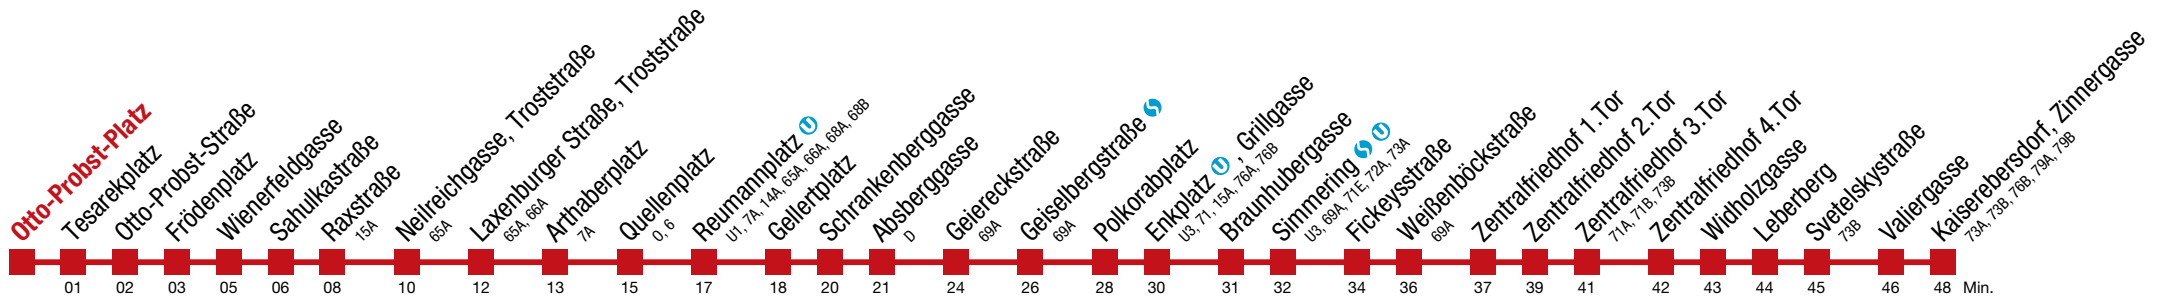

11 Kaiserebersdorf, Zinnergasse

Montag-Freitag (Schule)

4	52
5	01 10 18 25 33 39 45 51 57
6	
7	
8	
9	
10	
11	
12	↔ alle 3 bis 6 min
13	
14	
15	
16	
17	
18	
19	01 09 12 17 24 32 35 39 47 54
20	02 09 17 25 35 38 45 55 58
21	05 15 25 30 35 45 55
22	07 15 23 38 45 53
23	00 08 23 33 43
0	03 23 38 42
1	01