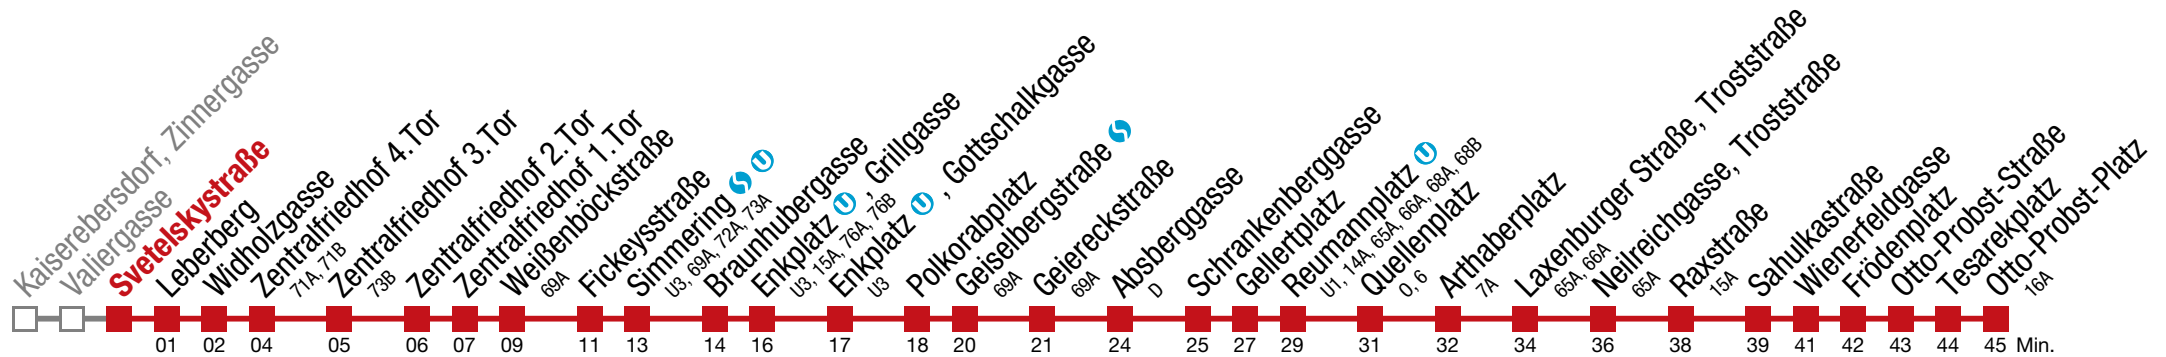

Bei dichten Intervallen kommt es zu Kurzführungen

bis Fickeysstraße bis Quellenplatz

11 Otto-Probst-Platz

Montag-Freitag (Schule)

5	36	47	57	
6				
7				
8				
9				
10				
11		↔ alle 3 bis 6 min		
12				
13				
14				
15				
16				
17	00	05	10 15 20 25 31 37 40 43 49 55 58	
18		↔ alle 6 min		
19	02	05	10 17 20 25 32 40 47 55 58	
20	02	10	17 25 32 40 47 55	
21	02	11	21 31 41 51	
22	03	08	17 26	
23				
0				