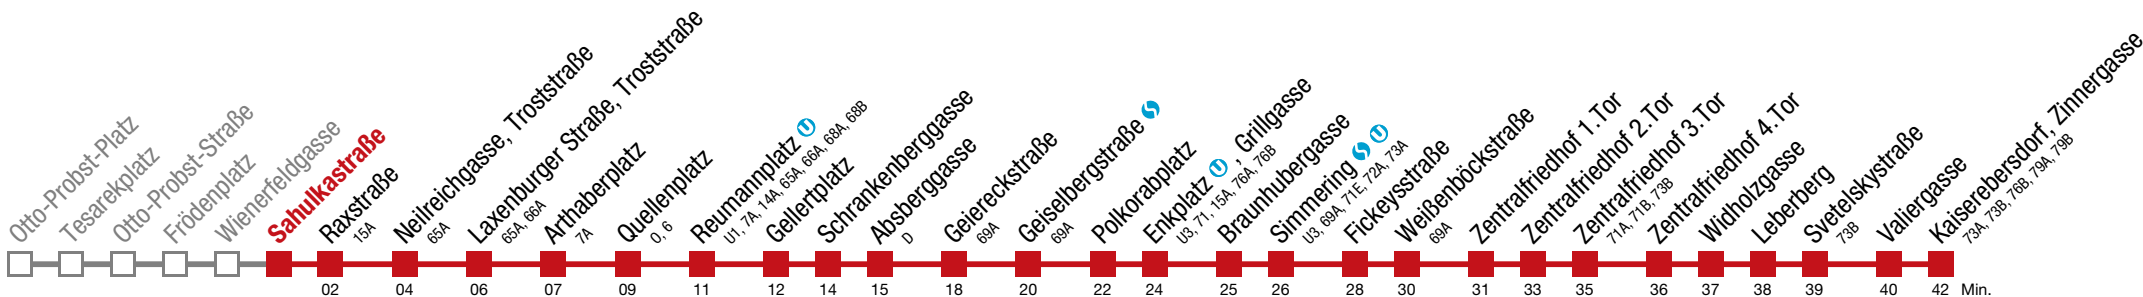

Bei dichten Intervallen kommt es zu Kurzführungen bis Quellenplatz bis Enkplatz , Grillgasse bis Fickeysstraße

11 Kaiserebersdorf, Zinnergasse

Montag-Freitag (Schule)

4	57
5	07 16 24 32 39 45 51 57
6	
7	
8	
9	
10	
11	
12	↻ alle 3 bis 6 min
13	
14	
15	
16	
17	
18	
19	00 07 15 18 23 30 38 41 45 53
20	00 08 15 23 31 41 44 51
21	01 04 11 21 31 36 41 51
22	01 12 20 28 43 51 58
23	06 13 28 38 48
0	08 28 43 48
1	06