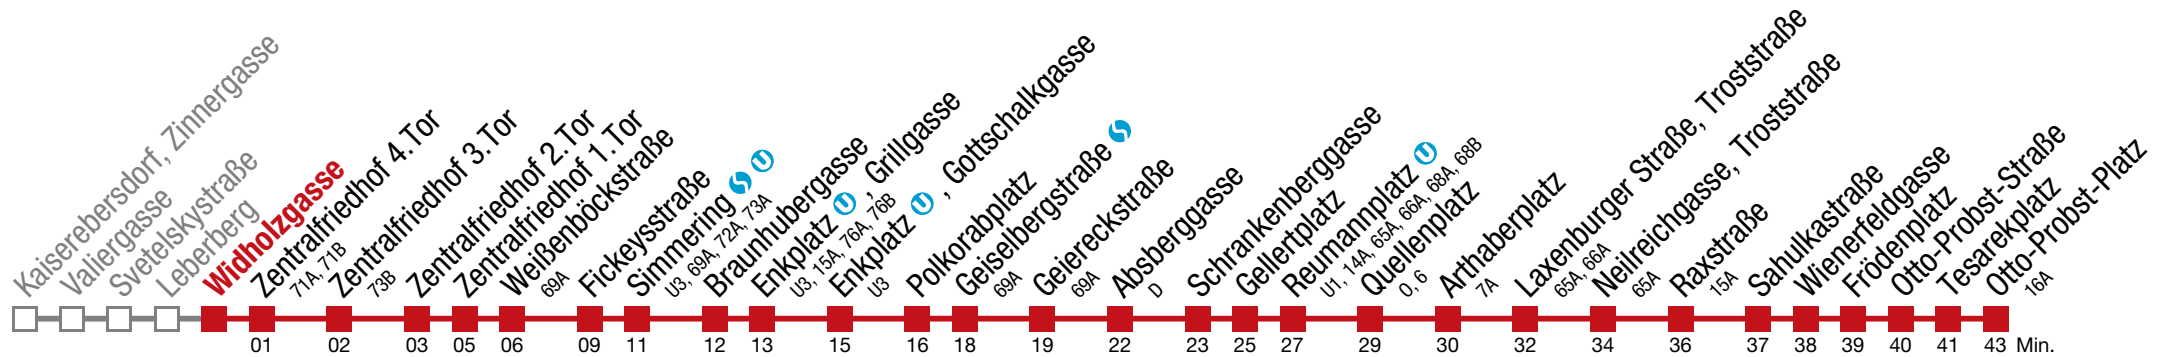

Bei dichten Intervallen kommt es zu Kurzführungen bis Fickeysstraße bis Quellenplatz

11 Otto-Probst-Platz

Montag-Freitag (Schule)

5	38	49	59
6			
7			
8			
9			
10			
11			
12	↻ alle 2 bis 7 min		
13			
14			
15			
16			
17			
18			
19	05	08	12 20 23 27 35 42 50 57
20	01	05	12 20 27 35 42 50 57
21	05	14	24 34 44 54
22	05	10	19 28
23			
0			