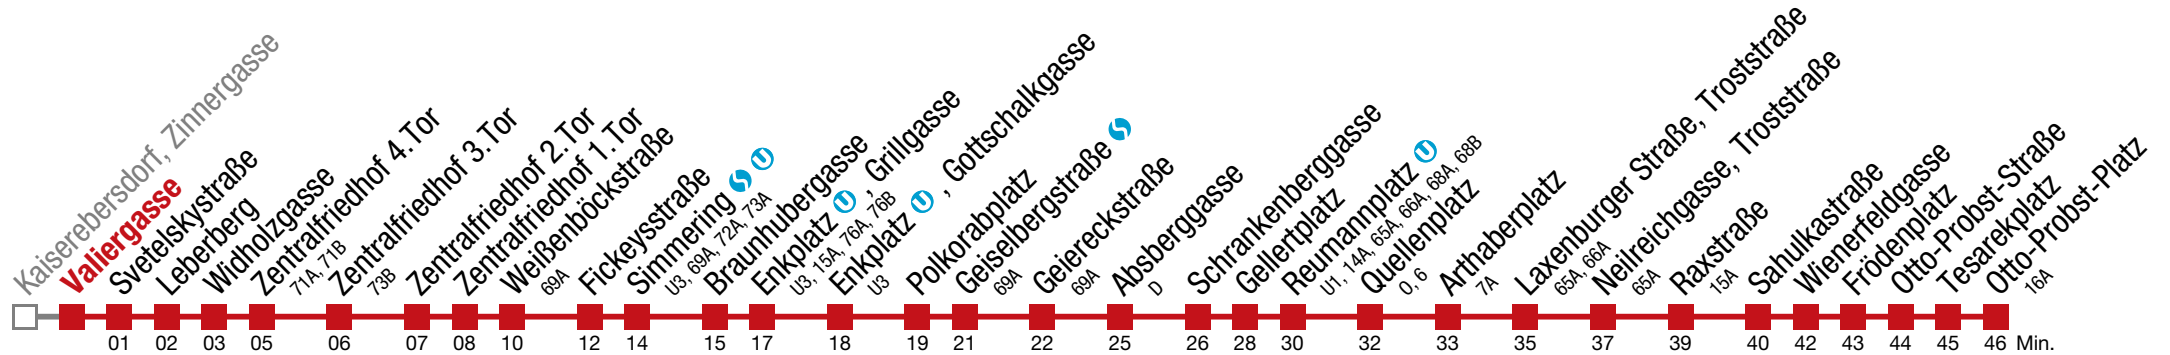

11 Otto-Probst-Platz

Montag-Freitag (Schule)

5	35	46	56
6			
7			
8			
9			
10			
11			
12			
13			
14			
15			
16			
17	04	09	14
18			
19	01	04	09
20	01	09	16
21	01	10	20
22	02	07	16
23			
0			

Montag-Freitag (Ferien)

5	35	46	56
6			
7			
8			
9	01	04	09
10	01	09	16
11	01	09	16
12	01	09	16
13	01	09	16
14			
15			
16			
17			
18	02	09	12
19	01	09	16
20	01	09	16
21	01	10	20
22	02	07	16
23			
0			

Samstag

5			
6			
7	00	11	21
8	01	11	21
9	01	09	17
10	02	09	17
11	02	09	17
12	02	09	17
13	02	09	17
14	02	09	17
15	02	09	17
16	02	09	17
17	02	09	17
18	02	11	21
19	01	11	21
20	01	11	21
21	01	11	21
22	02	07	17
23	01	16	31
0	16		

Sonn- und Feiertag

5			
6			
7			
8			
9	31	47	59
10	09	19	29
11	10	20	30
12	00	10	20
13	00	10	20
14	00	10	20
15	00	10	20
16	00	10	20
17	00	10	20
18	00	10	20
19	01	11	21
20	01	11	21
21	01	11	21
22	02	07	17
23	01	16	31
0	16		

Bei dichten Intervallen kommt es zu Kurzführungen

☐ bis Fickeysstraße   ☒ bis Quellenplatz