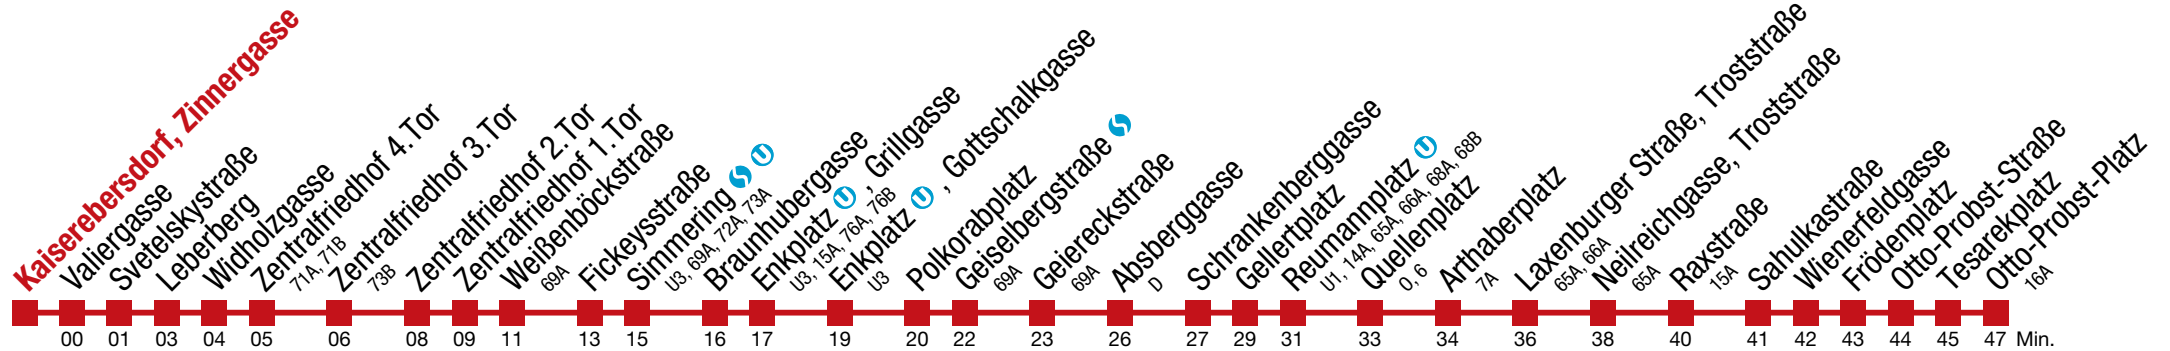

Bei dichten Intervallen kommt es zu Kurzführungen bis Fickeysstraße bis Quellenplatz

11 Otto-Probst-Platz

Montag-Freitag (Schule)

5	34	45	55										
6													
7													
8													
9													
10	↔ alle 3 bis 6 min												
11													
12													
13													
14													
15													
16													
17	03	08	13	18	23	29	35	38	41	47	53	56	59
18	↔ alle 6 min												
19	01	04	08	16	19	23	31	38	46	53	57		
20	01	08	16	23	31	38	46	53					
21	01	10	20	30	40	50							
22	02	06	16	25									
23													
0													