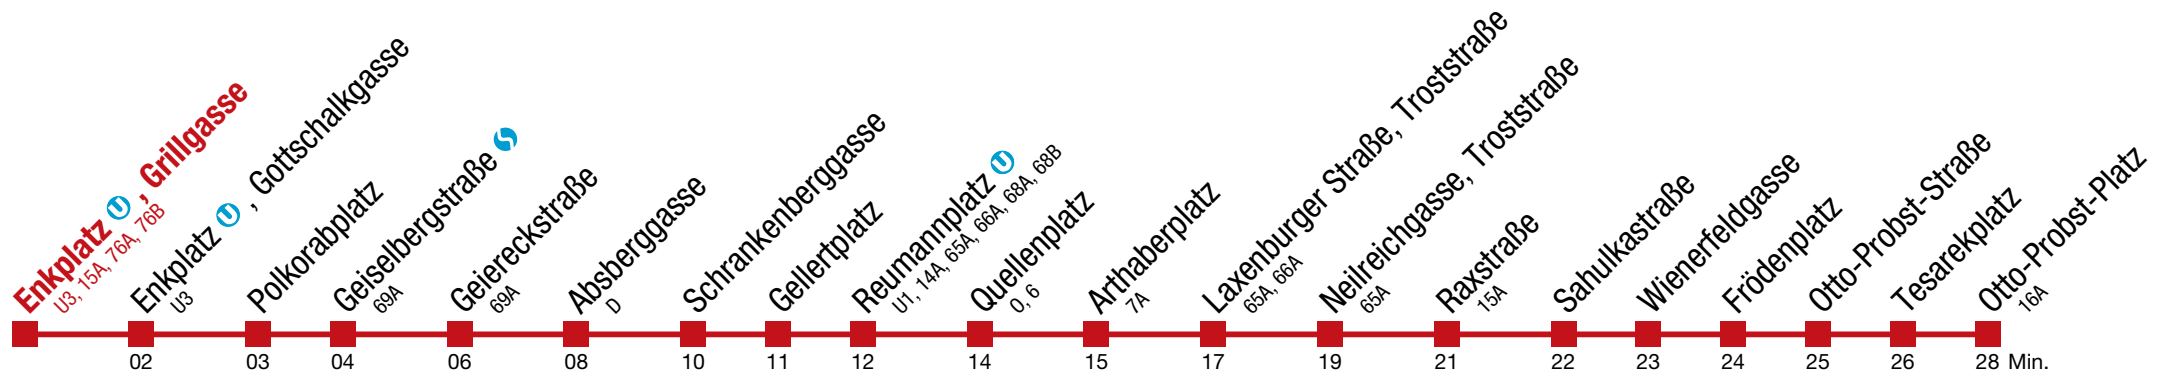

Bei dichten Intervallen kommt es zu Kurzführungen bis Quellenplatz

11 Otto-Probst-Platz

Montag-Freitag (Schule)

5
6
7
8
9
10
11
12
13
14
15
16
17
18
19
20
21
22 14 24 35 51
23 06 21 36 51
0 11 31

Montag-Freitag (Ferien)