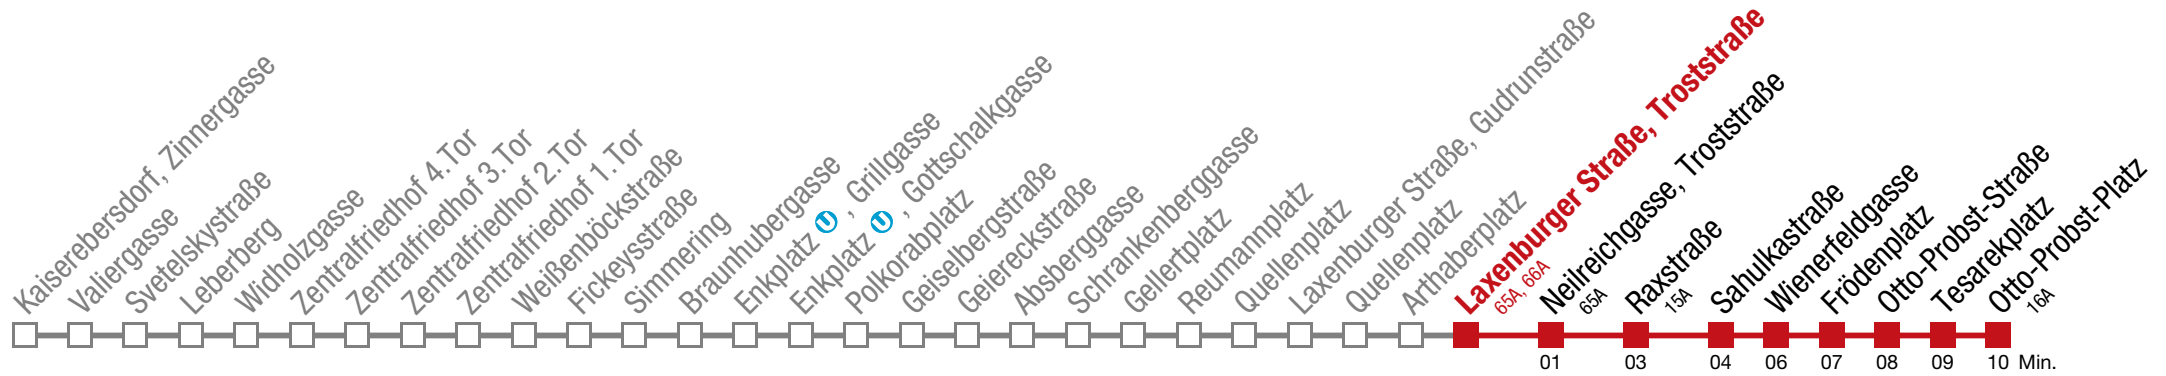

11 Otto-Probst-Platz

Montag-Freitag (Schule)

4	38	47	56							
5	04	11	17	22	31	36	41	46	51	56
6										
7										
8										
9										
10										
11										
12	↔ alle 2 bis 7 min									
13										
14										
15										
16										
17										
18										
19	01	06	12	17	23	29	36	44	51	59
20	06	13	21	28	35	43	50	58		
21	05	13	20	28	35	44	54			
22	04	14	23	32	35	41	53			
23	09	24	39	54						
0	09	29	49							