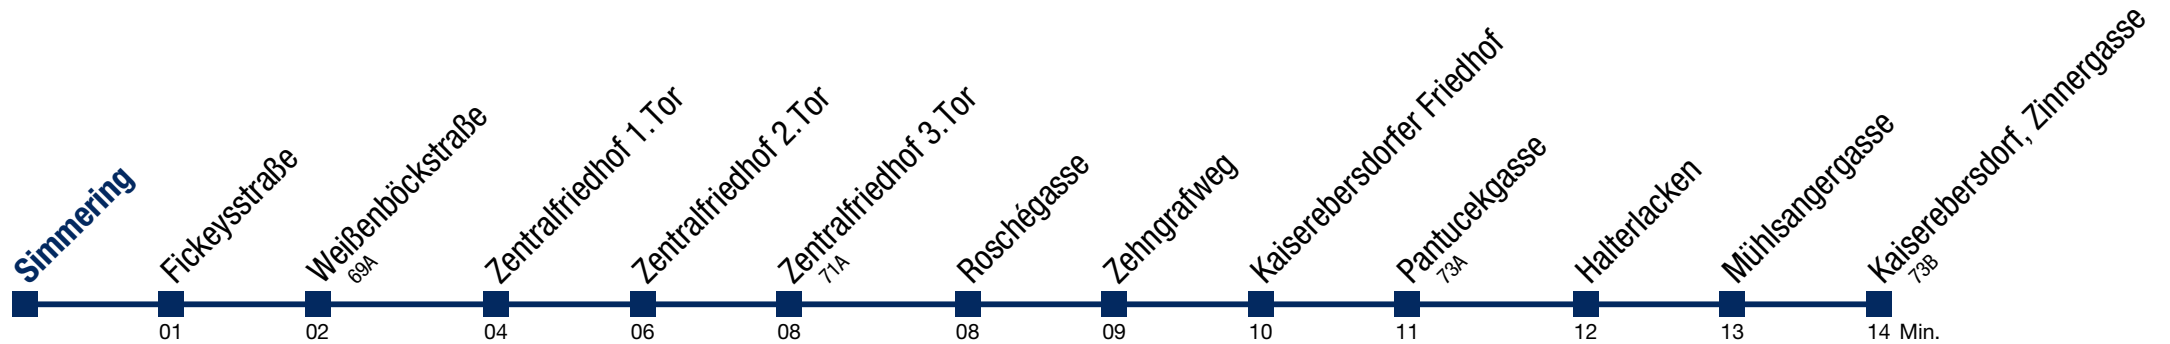

71E Kaiserebersdorf, Zinnergasse

Montag bis Freitag

22 27 42 57

23 12 27 42 57

0 12 27 42 57

Samstag und Sonntag

kein Betrieb

71E Kaiserebersdorf, Zinnergasse