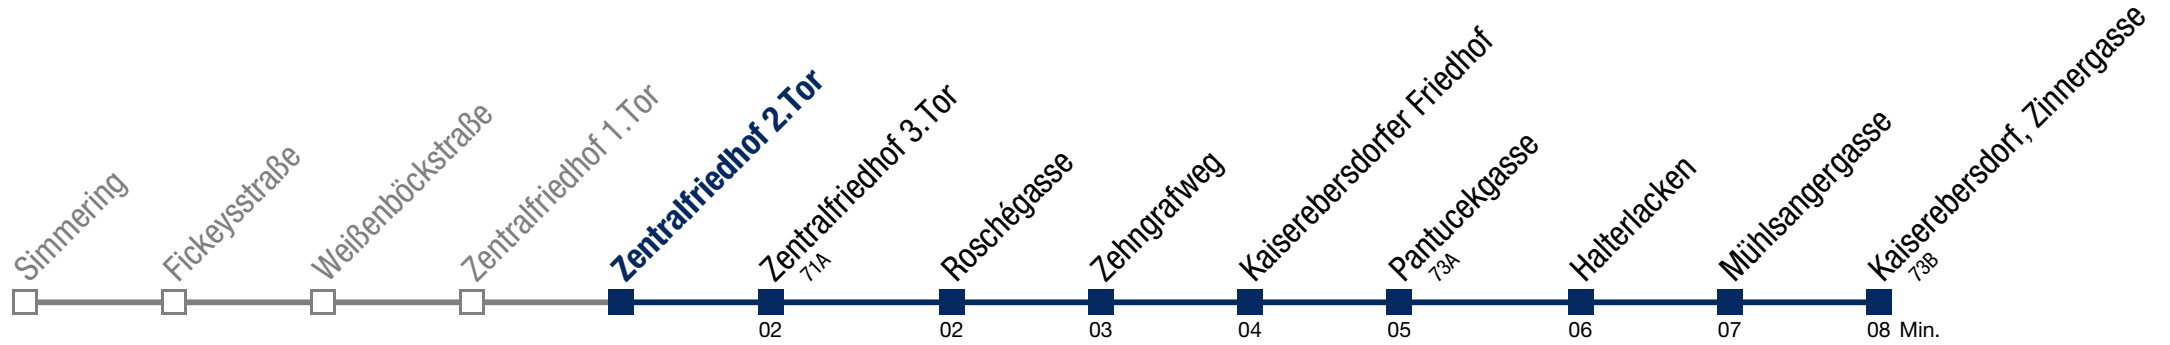

71E Kaiserebersdorf, Zinnergasse

Montag bis Freitag

22 33 48
23 03 18 33 48
0 03 18 33 48
1 03

Samstag und Sonntag

kein Betrieb