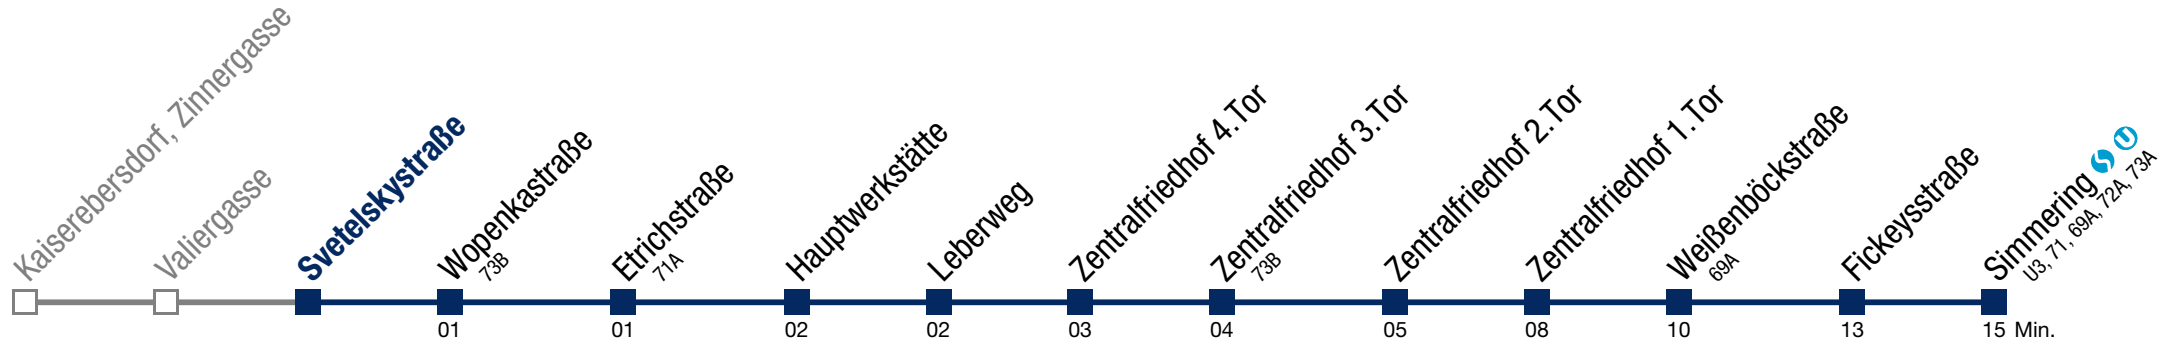

71E Simmering

Montag bis Freitag

22 20 35 50

23 05 20 35 50

0 05 20 35

Samstag und Sonntag

kein Betrieb