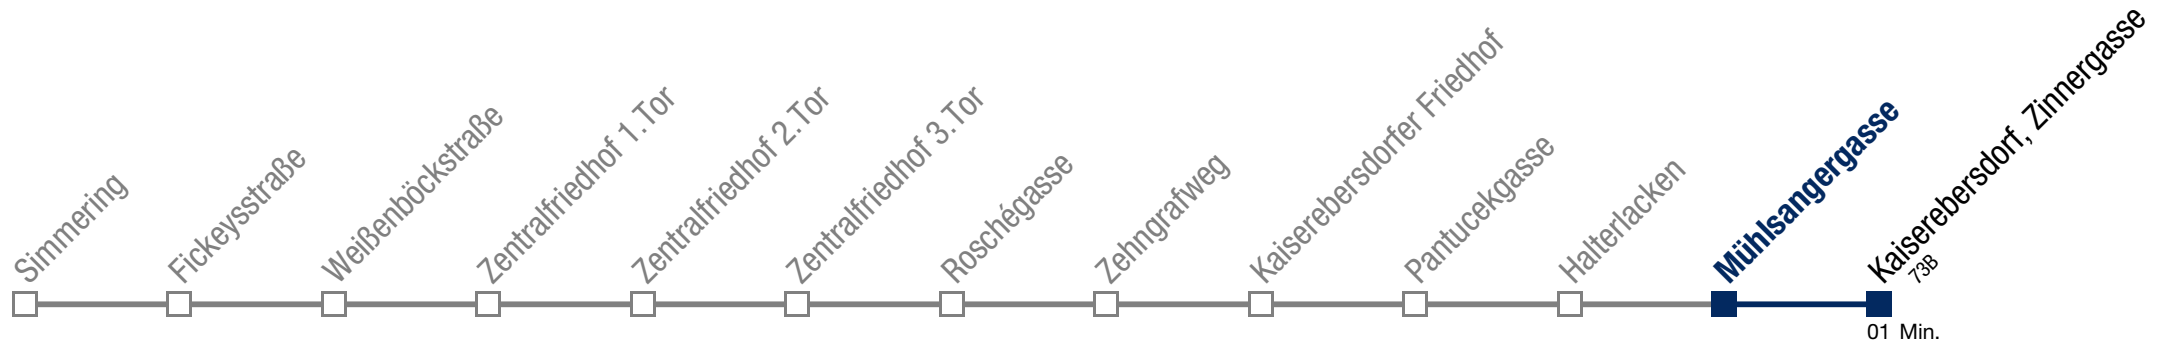

71E Kaiserebersdorf, Zinnergasse

Montag bis Freitag

22 39 54
23 09 24 39 54
0 09 24 39 54
1 09

Samstag und Sonntag

kein Betrieb

71E Kaiserebersdorf, Zinnergasse

Montag bis Freitag

- 22 40 55
- 23 10 25 40 55
- 0 10 25 40 55
- 1 10