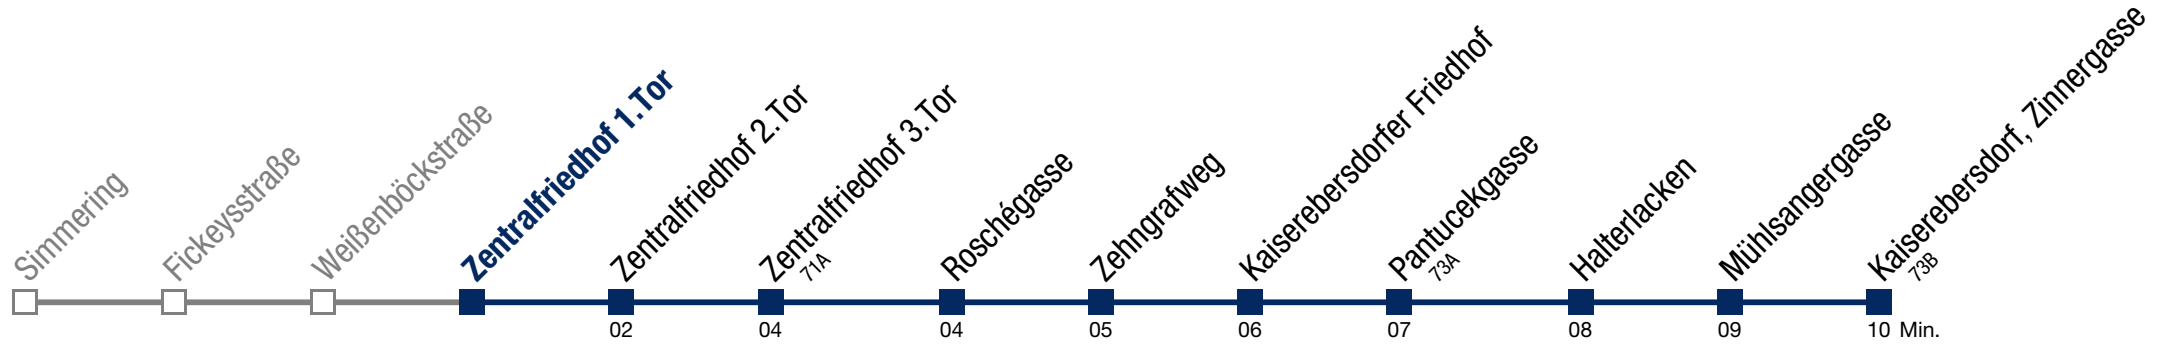

22 29 44 59

23 14 29 44 59

0 14 29 44 59

Samstag und Sonntag

kein Betrieb

71E Kaiserebersdorf, Zinnergasse

Montag bis Freitag

22 31 46
23 01 16 31 46
0 01 16 31 46
1 01