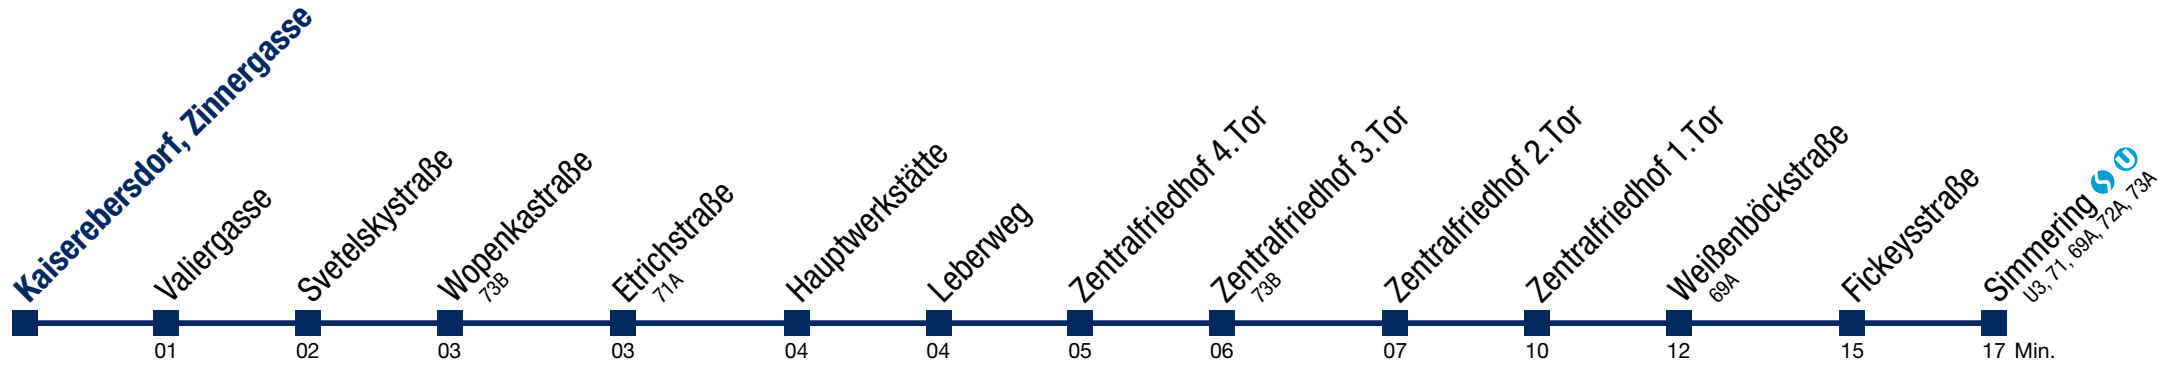

71E Simmering

Montag bis Freitag

22 18 33 48

23 03 18 33 48

0 03 18 33

Samstag und Sonntag

kein Betrieb