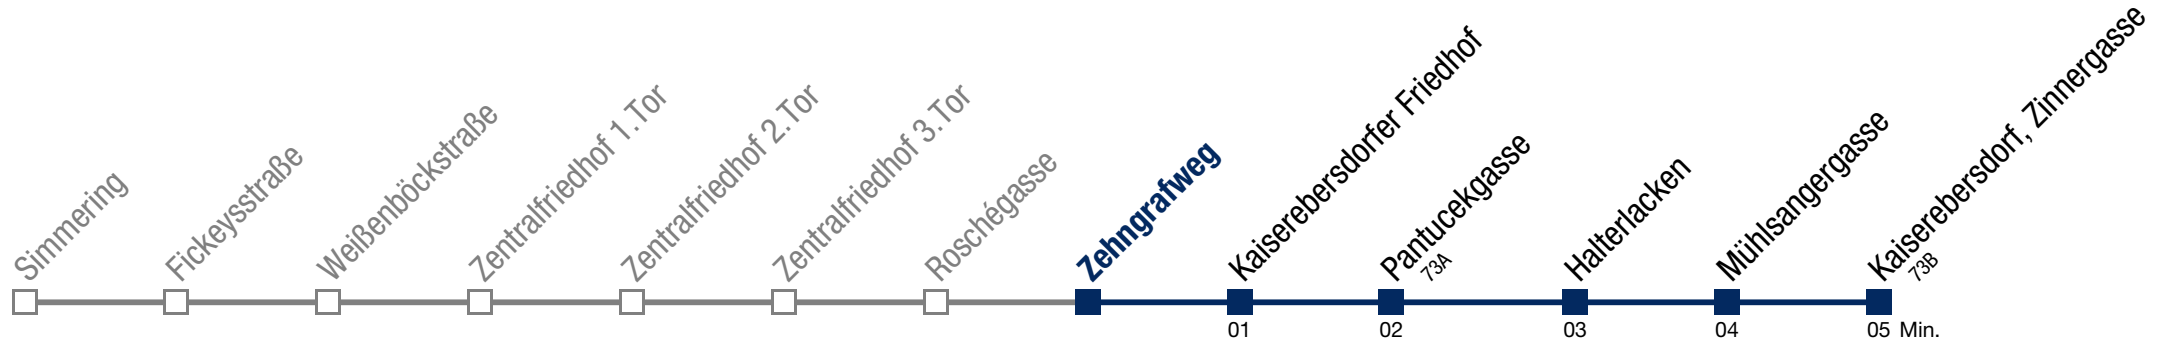

71E Kaiserebersdorf, Zinnergasse

Montag bis Freitag

22 36 51
23 06 21 36 51
0 06 21 36 51
1 06

Samstag und Sonntag

kein Betrieb