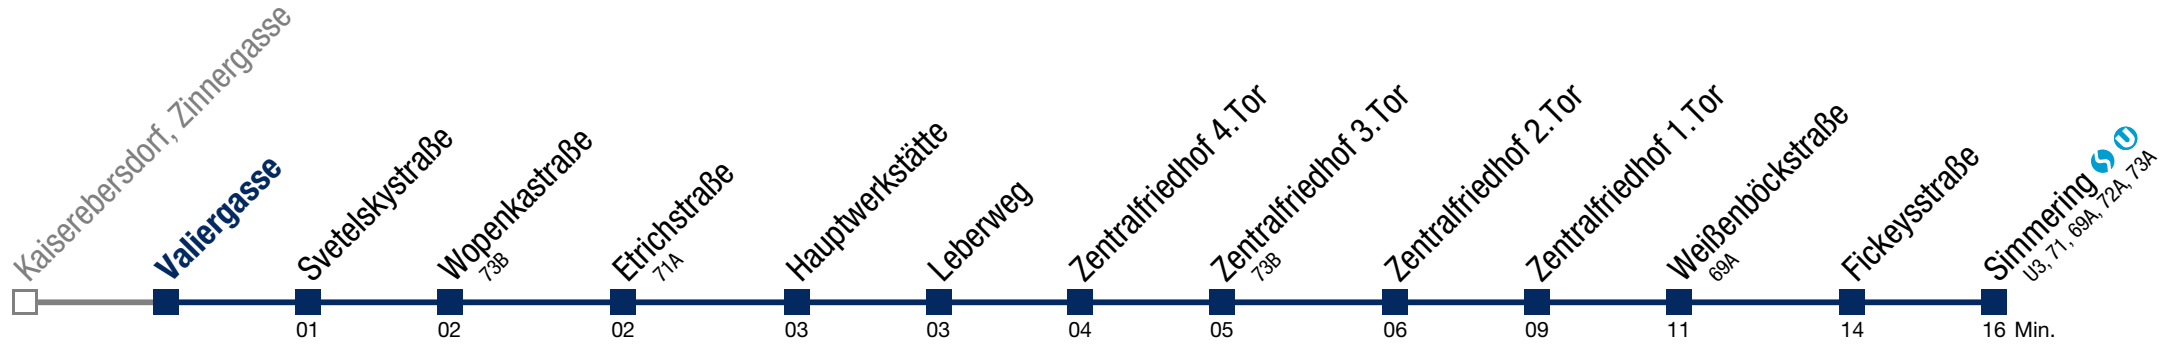

71E Simmering

Montag bis Freitag

22 19 34 49

23 04 19 34 49

0 04 19 34

Samstag und Sonntag

kein Betrieb